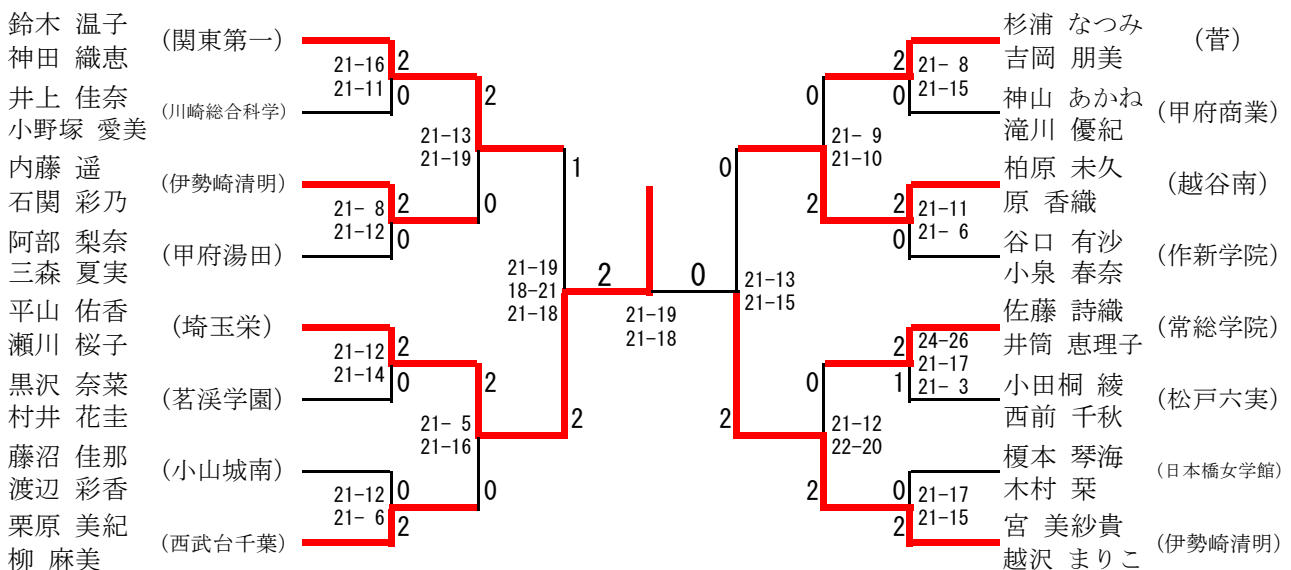

平成19年度関東高等学校選抜バドミントン大会
兼第36回全国高等学校選抜バドミントン大会関東地区予選会

平成19年12月23～24日
神奈川県 小田原アリーナ

関東高校選抜男子団体

関東高校選抜女子団体

平成19年度関東高等学校選抜バドミントン大会 兼第36回全国高等学校選抜バドミントン大会関東地区予選会

平成19年12月23～24日
神奈川県 小田原アリーナ

高校男子ダブルス

三位決定戦

高校女子ダブルス

平成19年度関東高等学校選抜バドミントン大会
兼第36回全国高等学校選抜バドミントン大会関東地区予選会

平成19年12月23~24日
神奈川県 小田原アリーナ

高校男子シングルス

高校女子シングルス

三位決定戦