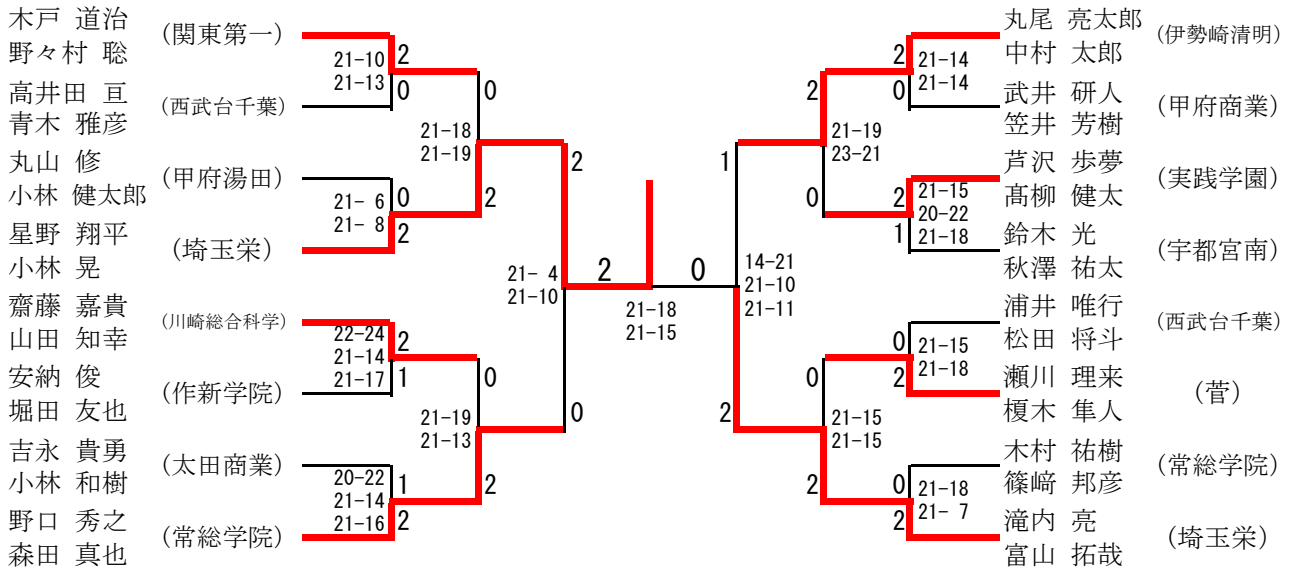

平成19年度関東高等学校選抜バドミントン大会
兼第36回全国高等学校選抜バドミントン大会関東地区予選会

平成19年12月23～24日
神奈川県 小田原アリーナ

関東高校選抜男子団体

関東高校選抜女子団体

平成19年度関東高等学校選抜バドミントン大会 兼第36回全国高等学校選抜バドミントン大会関東地区予選会

平成19年12月23～24日
神奈川県 小田原アリーナ

高校男子ダブルス

三位決定戦

高校女子ダブルス

平成19年度関東高等学校選抜バドミントン大会
兼第36回全国高等学校選抜バドミントン大会関東地区予選会

平成19年12月23~24日
神奈川県 小田原アリーナ

高校男子シングルス

高校女子シングルス

三位決定戦