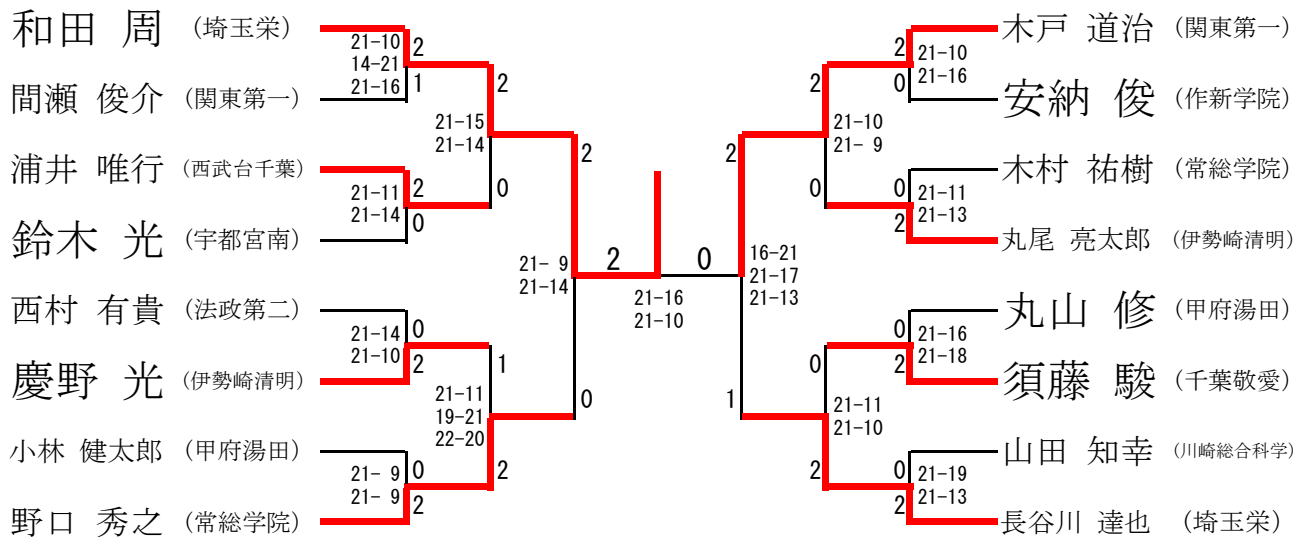

平成19年度関東高等学校選抜バドミントン大会
兼第36回全国高等学校選抜バドミントン大会関東地区予選会

平成19年12月23～24日
神奈川県 小田原アリーナ

関東高校選抜男子団体

関東高校選抜女子団体

平成19年度関東高等学校選抜バドミントン大会 兼第36回全国高等学校選抜バドミントン大会関東地区予選会

平成19年12月23～24日
神奈川県 小田原アリーナ

高校男子ダブルス

三位決定戦

高校女子ダブルス

平成19年度関東高等学校選抜バドミントン大会
兼第36回全国高等学校選抜バドミントン大会関東地区予選会

平成19年12月23~24日
神奈川県 小田原アリーナ

高校男子シングルス

高校女子シングルス

三位決定戦