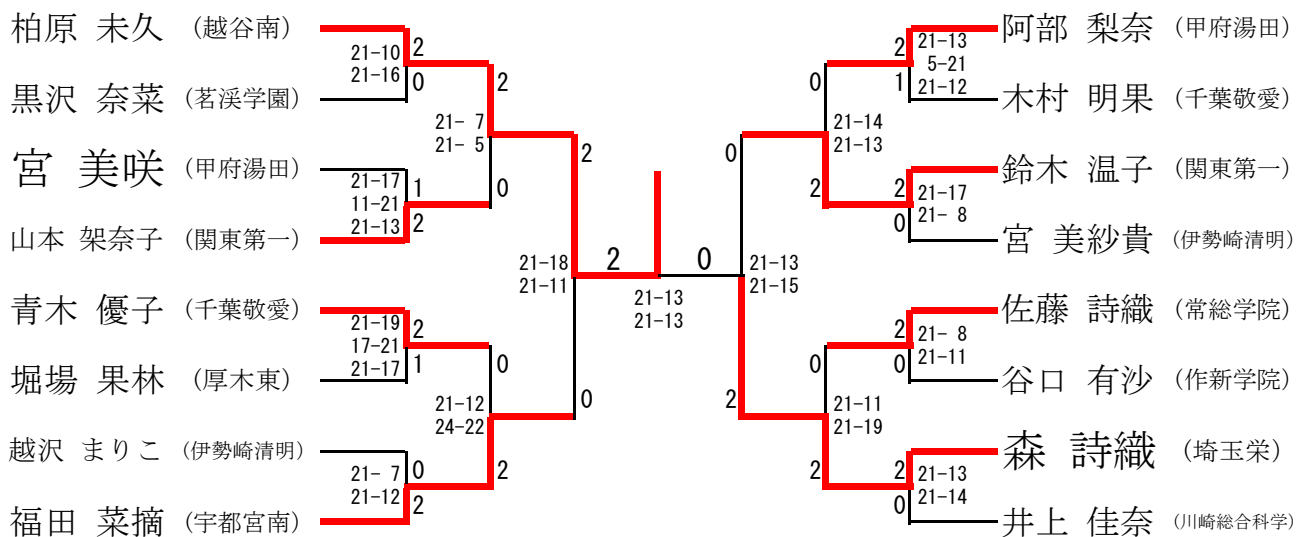

平成19年度関東高等学校選抜バドミントン大会
兼第36回全国高等学校選抜バドミントン大会関東地区予選会

平成19年12月23～24日
神奈川県 小田原アリーナ

関東高校選抜男子団体

関東高校選抜女子団体

平成19年度関東高等学校選抜バドミントン大会 兼第36回全国高等学校選抜バドミントン大会関東地区予選会

平成19年12月23～24日
神奈川県 小田原アリーナ

高校男子ダブルス

三位決定戦

高校女子ダブルス

平成19年度関東高等学校選抜バドミントン大会
兼第36回全国高等学校選抜バドミントン大会関東地区予選会

平成19年12月23~24日
神奈川県 小田原アリーナ

高校男子シングルス

高校女子シングルス

三位決定戦