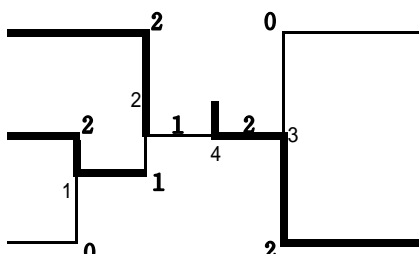

女子ダブルス(GD)

上山 円香・渋川 明里
(京都西山・京都)

村上 高子・河崎 綾佳
(滋賀県立大津商業・滋賀)

山下 絵里菜・小山 香菜
(大和高田市立高田商業・奈良)

宮下 渚紗・山本 有里沙
(和歌山県立耐久・和歌山)

遠藤 真美・鈴木 智子
(夙川学院・兵庫)