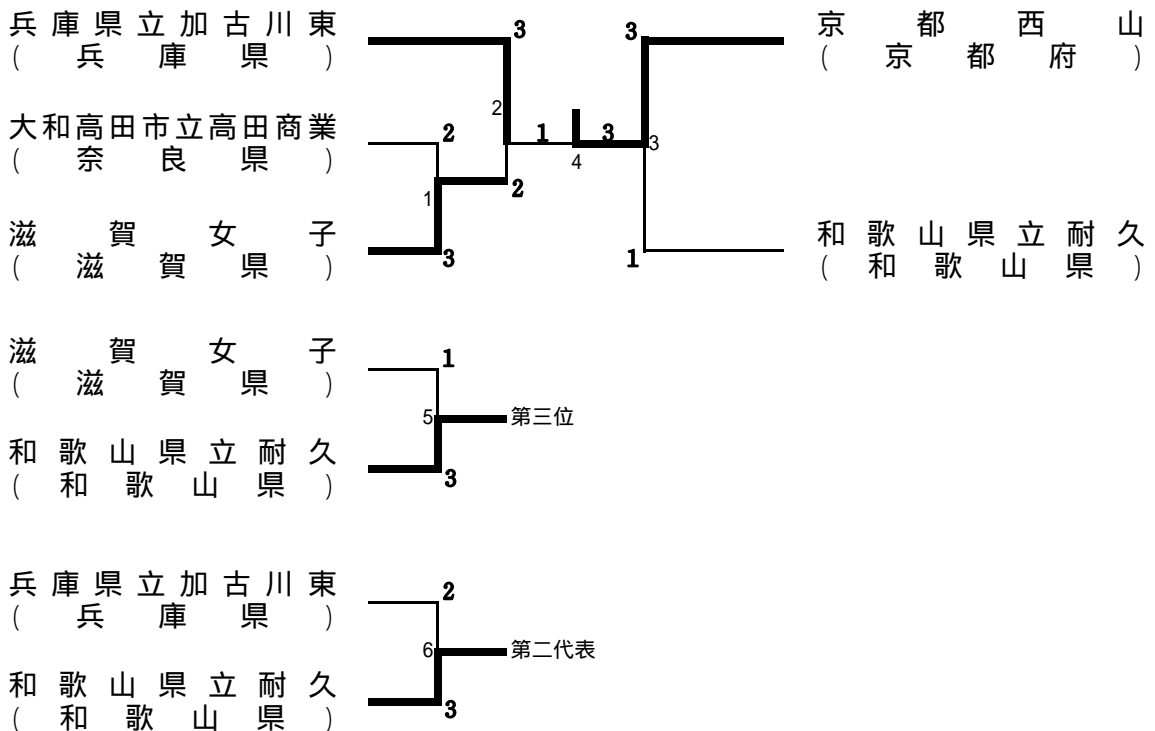

# 第36回全国高等学校選抜バドミントン大会近畿地区予選

日時：平成19年12月22日

会場：奈良市中央体育館

【組み合わせ】

## 男子団体(BT)

# 第36回全国高等学校選抜バドミントン大会近畿地区予選

日時: 平成19年12月23・24日

会場: 奈良市中央体育館

【組み合わせ】