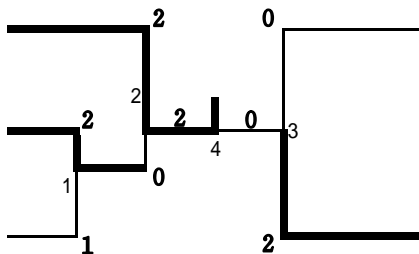

第36回全国高等学校選抜バドミントン大会近畿地区予選

日時: 平成19年12月23・24日

会場: 奈良市中央体育館

【組み合わせ】

男子ダブルス(BD)

東野 圭悟・大滝 直人
(東大阪大学柏原・大阪)

麻生 賢太郎・田幡 篤樹
(京都府立西城陽・京都)

山東 俊介・尾方 裕樹
(和歌山県立那賀・和歌山)

辰巳 敬亮・中川 司
(奈良市立一条・奈良)

井上 隆幸・門元 謙都
(神戸村野工業・兵庫)