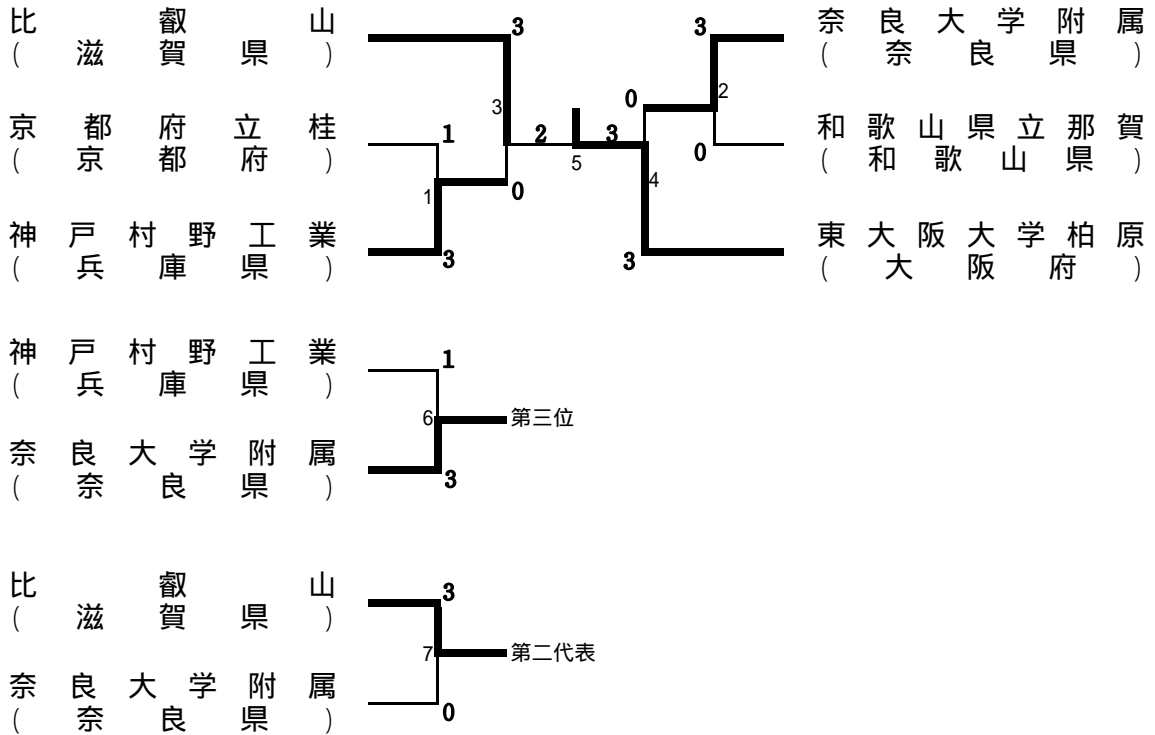

# 第36回全国高等学校選抜バドミントン大会近畿地区予選

日時：平成19年12月22日

会場：奈良市中央体育館

【組み合わせ】

## 男子団体(BT)

# 第36回全国高等学校選抜バドミントン大会近畿地区予選

日時: 平成19年12月23・24日

会場: 奈良市中央体育館

【組み合わせ】