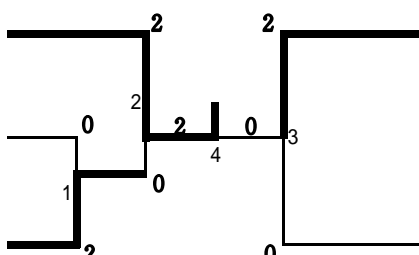

男子シングルス(BS)

東野 圭悟
(東大阪大学柏原・大阪)

辻野 智之
(京都両洋・京都)

鈴木 雄一朗
(神戸村野工業・兵庫)

千木 良司
(奈良大学附属・奈良)

寺村 拓人
(和歌山県立耐久・和歌山)