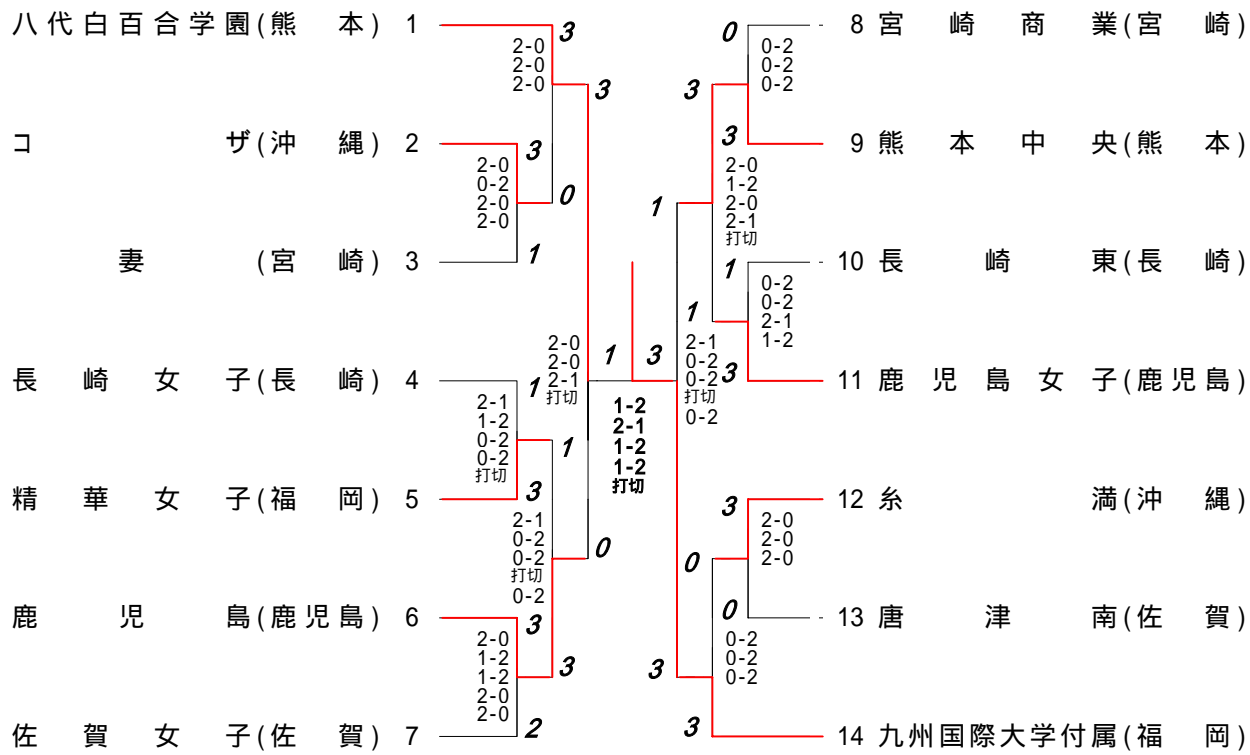

平成 19 年度 全九州高等学校選抜バドミントン大会
第 36 回 全国高等学校選抜バドミントン競技大会九州地区予選

日 時 平成 19 年 12 月 21 日 (金) ~ 12 月 23 日 (日)
会 場 宮崎県 宮崎市総合体育館

男子学校对抗試合結果 (BT)

【第2代表決定戦】

女子学校对抗試合結果 (GT)

【第2代表決定戦】

第1代表(優勝)

福岡・九州国際大学付属

第2代表

熊本・八代白百合学園

男子個人対抗シングルス試合結果 (BS)

吉村諒	(長崎・西陵)	1	18-21 14-21	0	2
岩崎龍馬	(熊本・八代東)	2	13-21 15-21	0	2
野原大輔	(沖縄・沖縄水産)	3		2	22-20 21-19
末松純	(福岡・福岡大学附属大濠)	4	23-21 21-19	2	2
寺師駿	(鹿児島・鹿児島商業)	5		0	21-13 13-21 21-15
円城寺尚人	(佐賀・唐津東)	6	19-21 23-21 9-21	1	1
渡邊達哉	(宮崎・日章学園)	7		2	

【第2代表決定戦】

末松純	(福岡・福岡大学附属大濠)	1	21-17 10-21 21-18	2
岩崎龍馬	(熊本・八代東)	2	16-21 18-21	0
吉村諒	(長崎・西陵)	3		2

第1代表(優勝)

野原大輔
(沖縄・沖縄水産)

第2代表

末松純
(福岡・福岡大学附属大濠)

女子個人対抗シングルス試合結果 (GS)

上村麻衣 (沖縄・糸満)	1	21-18	2	0
		19-21		
大園千裕 (佐賀・佐賀女子)	2	21-12	2	1
		21-19		
岩永舞子 (鹿児島・鹿児島女子)	3	21-10	0	0
		7-21		
宮副奈々 (長崎・長崎東)	4	16-21	2	0
		21-9		
岩本柚美 (宮崎・宮崎商業)	5	21-19	0	2
		7-21		
井上樹理 (福岡・九州国際大学付属)	6	9-21	0	2
		19-21		
村岡尚実 (熊本・八代白百合学園)	7	13-21	2	