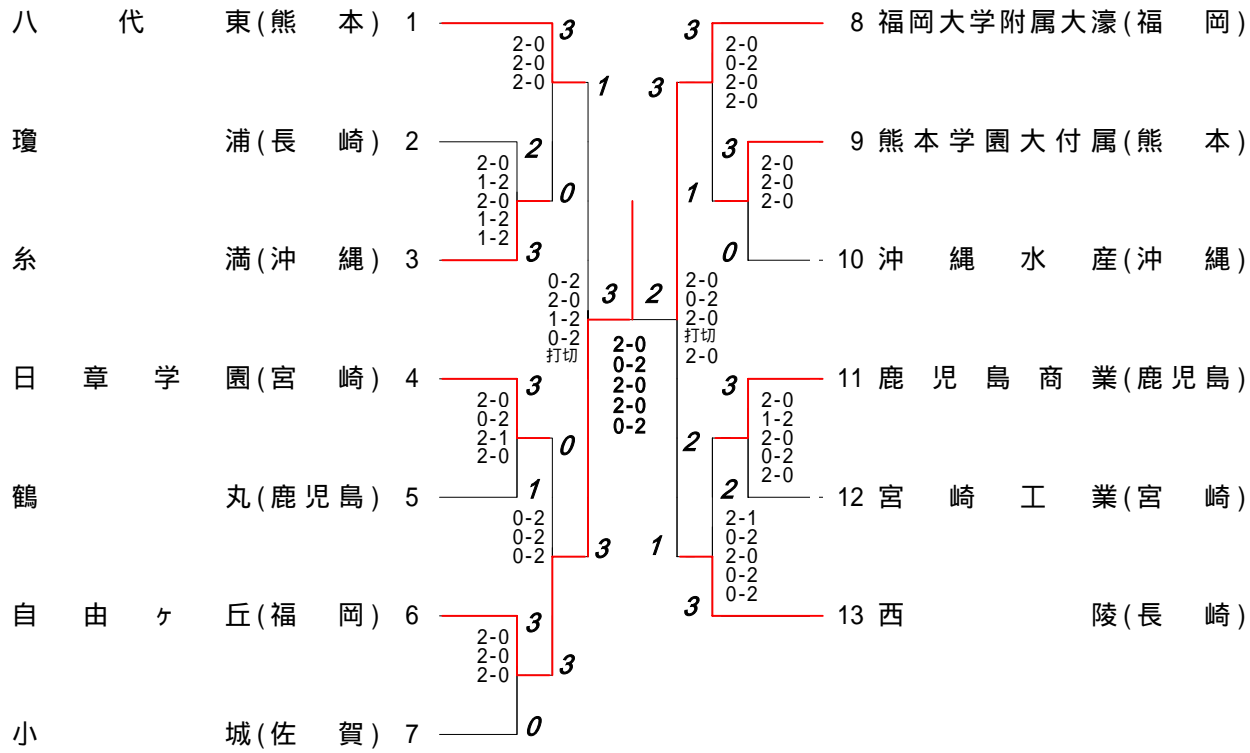

平成 19 年度 全九州高等学校選抜バドミントン大会
第 36 回 全国高等学校選抜バドミントン競技大会九州地区予選

日 時 平成 19 年 12 月 21 日 (金) ~ 12 月 23 日 (日)
会 場 宮崎県 宮崎市総合体育館

男子学校对抗試合結果 (BT)

【第2代表決定戦】

女子学校对抗試合結果 (GT)

【第2代表決定戦】

第1代表(優勝)

福岡・九州国際大学付属

第2代表

熊本・八代白百合学園

男子個人対抗シングルス試合結果 (BS)

吉村諒	(長崎・西陵)	1	18-21 14-21	0	2
岩崎龍馬	(熊本・八代東)	2	13-21 15-21	0	2
野原大輔	(沖縄・沖縄水産)	3		2	22-20 21-19
末松純	(福岡・福岡大学附属大濠)	4	23-21 21-19	2	2
寺師駿	(鹿児島・鹿児島商業)	5		0	21-13 13-21 21-15
円城寺尚人	(佐賀・唐津東)	6	19-21 23-21 9-21	1	1
渡邊達哉	(宮崎・日章学園)	7		2	

【第2代表決定戦】

末松純	(福岡・福岡大学附属大濠)	1	21-17 10-21 21-18	2
岩崎龍馬	(熊本・八代東)	2	16-21 18-21	0
吉村諒	(長崎・西陵)	3		2

第1代表(優勝)

野原大輔
(沖縄・沖縄水産)

第2代表

末松純
(福岡・福岡大学附属大濠)

女子個人対抗シングルス試合結果 (GS)

上村麻衣 (沖縄・糸満)	1	21-18	2	0
		19-21		
大園千裕 (佐賀・佐賀女子)	2	21-12	2	1
		21-19		
岩永舞子 (鹿児島・鹿児島女子)	3	21-10	0	0
		7-21		
宮副奈々 (長崎・長崎東)	4	16-21	2	0
		21-9		
岩本柚美 (宮崎・宮崎商業)	5	21-19	0	2
		7-21		
井上樹理 (福岡・九州国際大学付属)	6	9-21	0	2
		19-21		
村岡尚実 (熊本・八代白百合学園)	7	13-21	2	