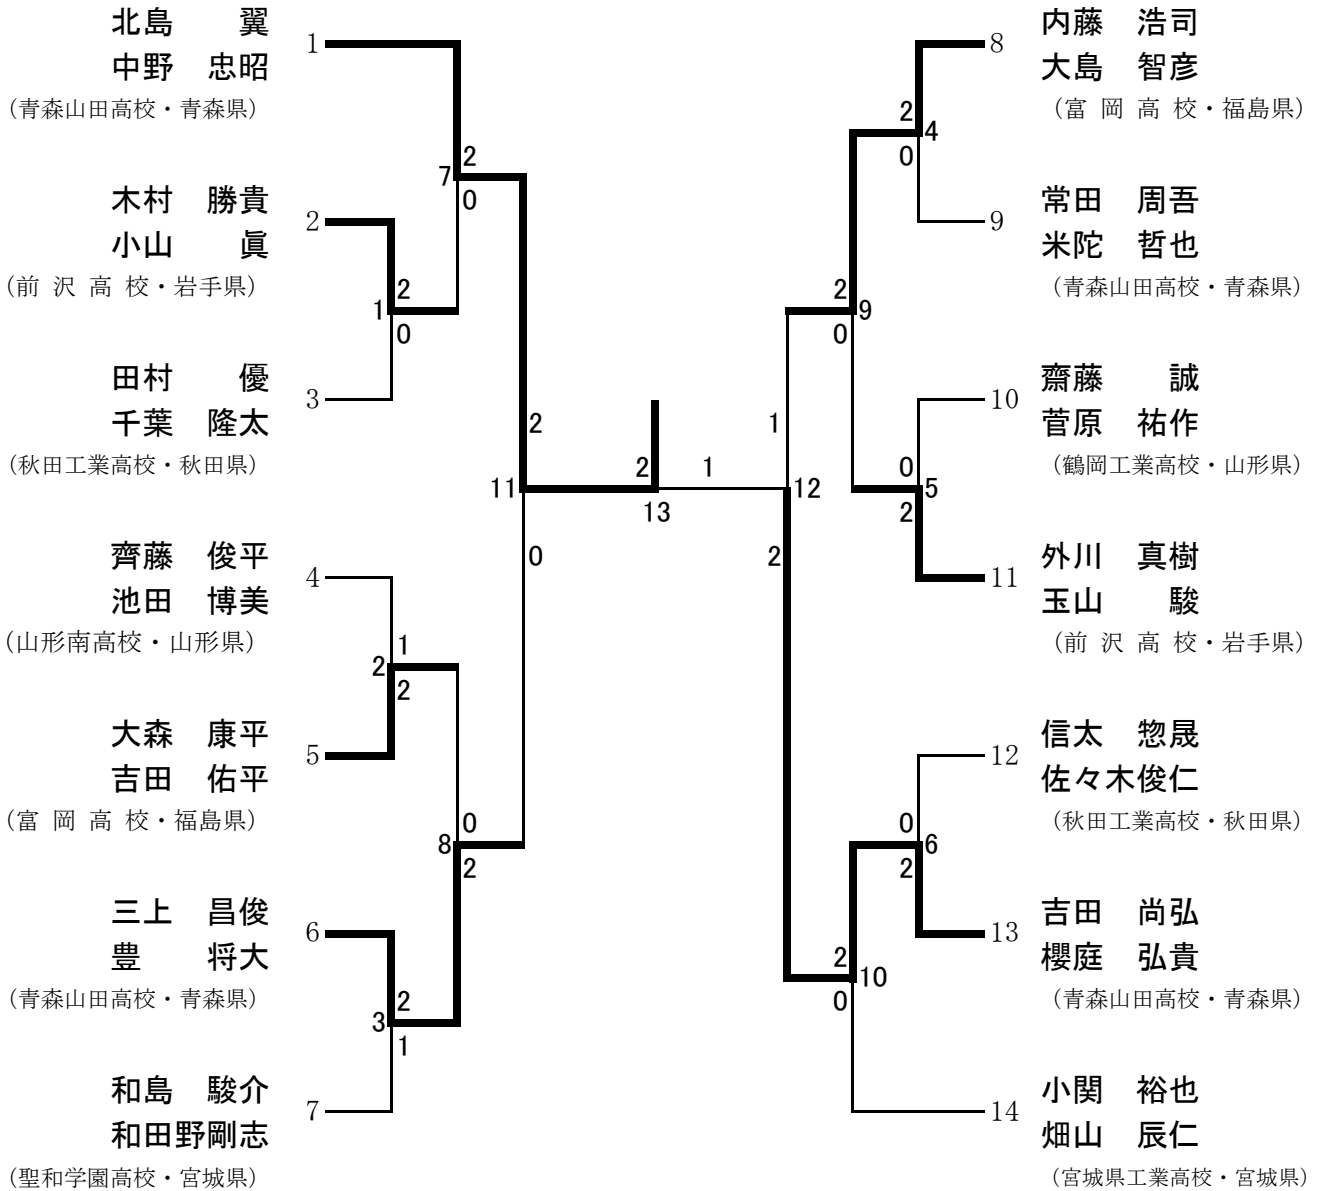

平成19年度 全国高等学校選抜バドミントン大会東北地区予選会

青森県武道館（青森県弘前市）  
平成20年1月25日～27日

女子学校対抗（GT）

平成19年度 全国高等学校選抜バドミントン大会東北地区予選会

青森県武道館（青森県弘前市）  
平成20年1月25日～27日

# 男子ダブルス (BD)

平成19年度 全国高等学校選抜バドミントン大会東北地区予選会

青森県武道館 (青森県弘前市)  
平成20年1月25日～27日

# 女子ダブルス (GD)

平成19年度 全国高等学校選抜バドミントン大会東北地区予選会

青森県武道館（青森県弘前市）  
平成20年1月25日～27日

# 男子シングルス (BS)

平成19年度 全国高等学校選抜バドミントン大会東北地区予選会

青森県武道館（青森県弘前市）  
平成20年1月25日～27日