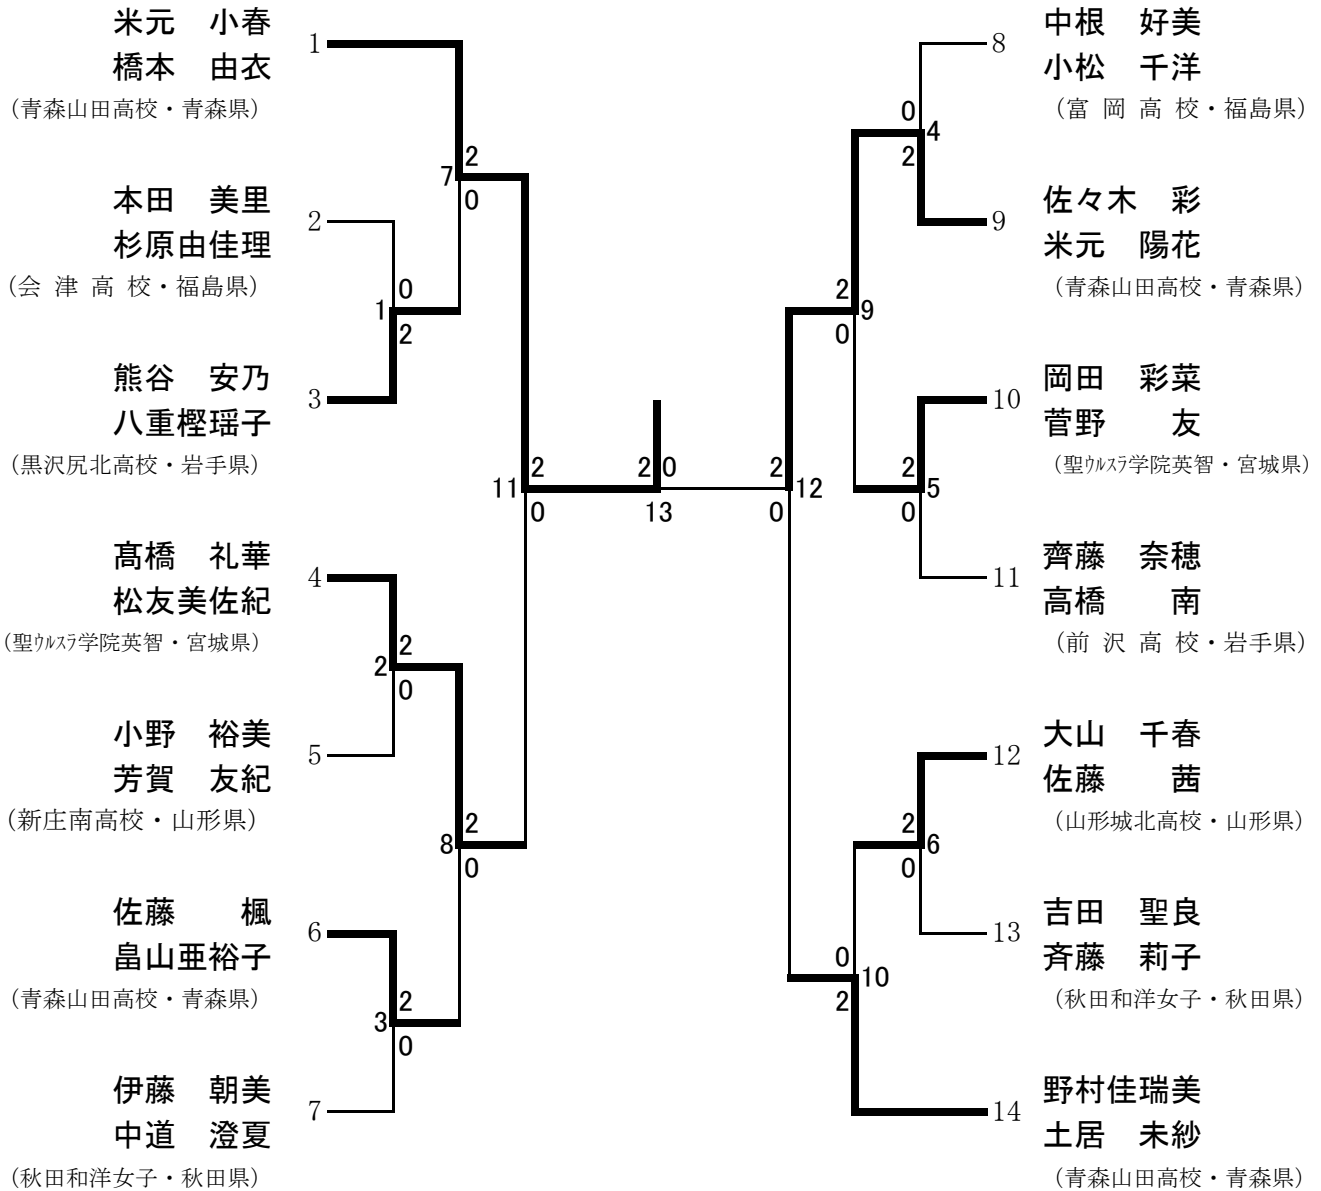

平成19年度 全国高等学校選抜バドミントン大会東北地区予選会

青森県武道館（青森県弘前市）  
平成20年1月25日～27日

女子学校対抗（GT）

平成19年度 全国高等学校選抜バドミントン大会東北地区予選会

青森県武道館（青森県弘前市）  
平成20年1月25日～27日

# 男子ダブルス (BD)

平成19年度 全国高等学校選抜バドミントン大会東北地区予選会

青森県武道館 (青森県弘前市)  
平成20年1月25日～27日

# 女子ダブルス (GD)

平成19年度 全国高等学校選抜バドミントン大会東北地区予選会

青森県武道館（青森県弘前市）  
平成20年1月25日～27日

# 男子シングルス (BS)

平成19年度 全国高等学校選抜バドミントン大会東北地区予選会

青森県武道館（青森県弘前市）  
平成20年1月25日～27日