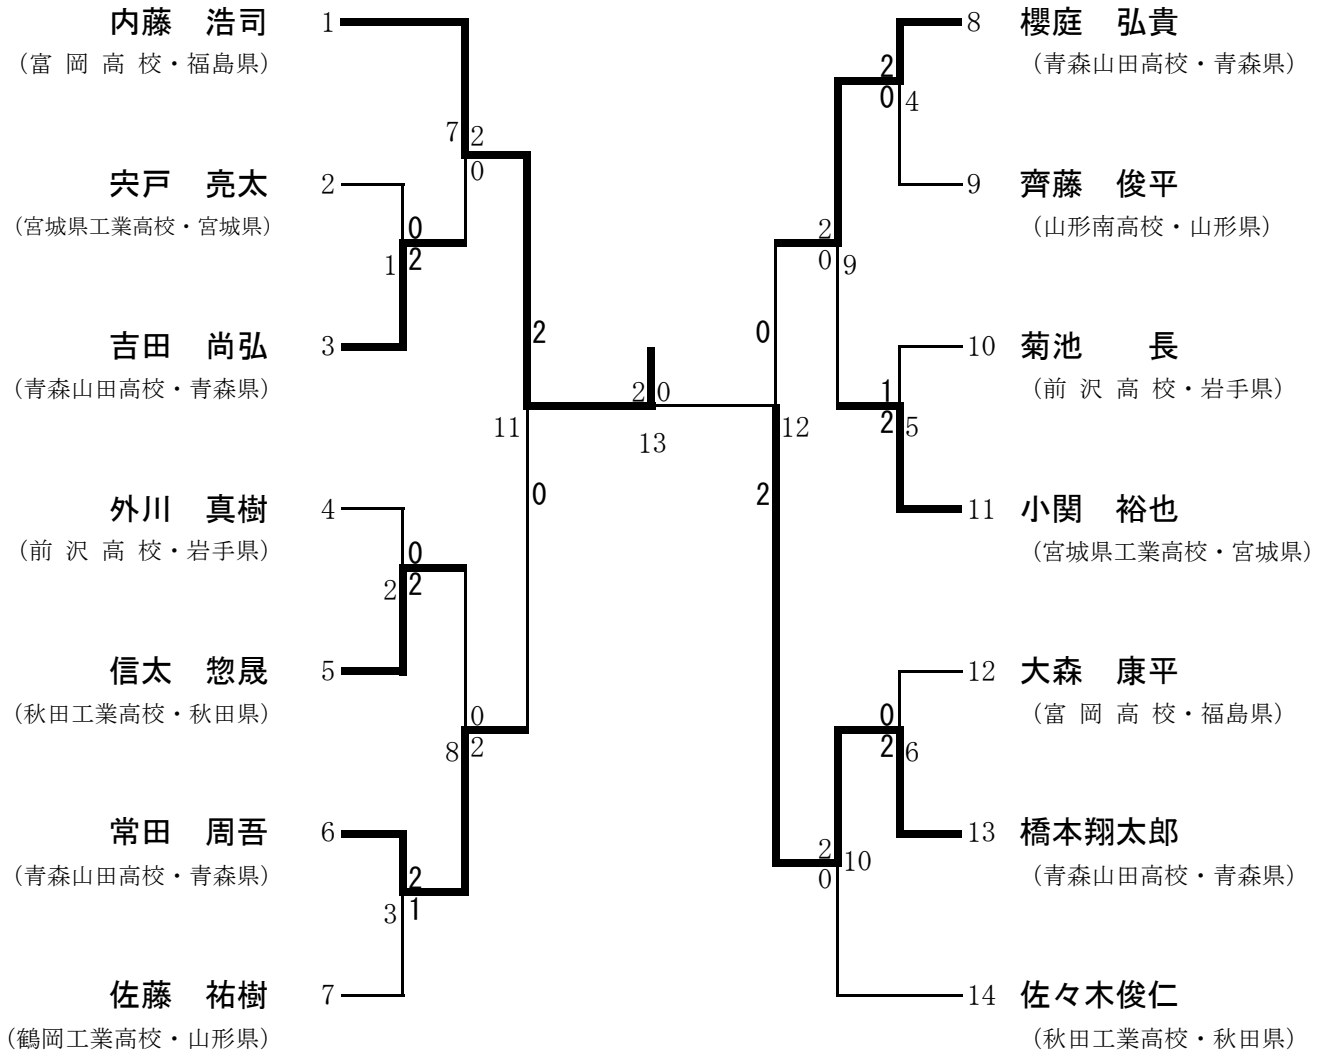

平成19年度 全国高等学校選抜バドミントン大会東北地区予選会

青森県武道館（青森県弘前市）  
平成20年1月25日～27日

女子学校対抗（GT）

平成19年度 全国高等学校選抜バドミントン大会東北地区予選会

青森県武道館（青森県弘前市）  
平成20年1月25日～27日

# 男子ダブルス (BD)

平成19年度 全国高等学校選抜バドミントン大会東北地区予選会

青森県武道館 (青森県弘前市)  
平成20年1月25日～27日

# 女子ダブルス (GD)

平成19年度 全国高等学校選抜バドミントン大会東北地区予選会

青森県武道館（青森県弘前市）  
平成20年1月25日～27日

# 男子シングルス (BS)

平成19年度 全国高等学校選抜バドミントン大会東北地区予選会

青森県武道館（青森県弘前市）  
平成20年1月25日～27日