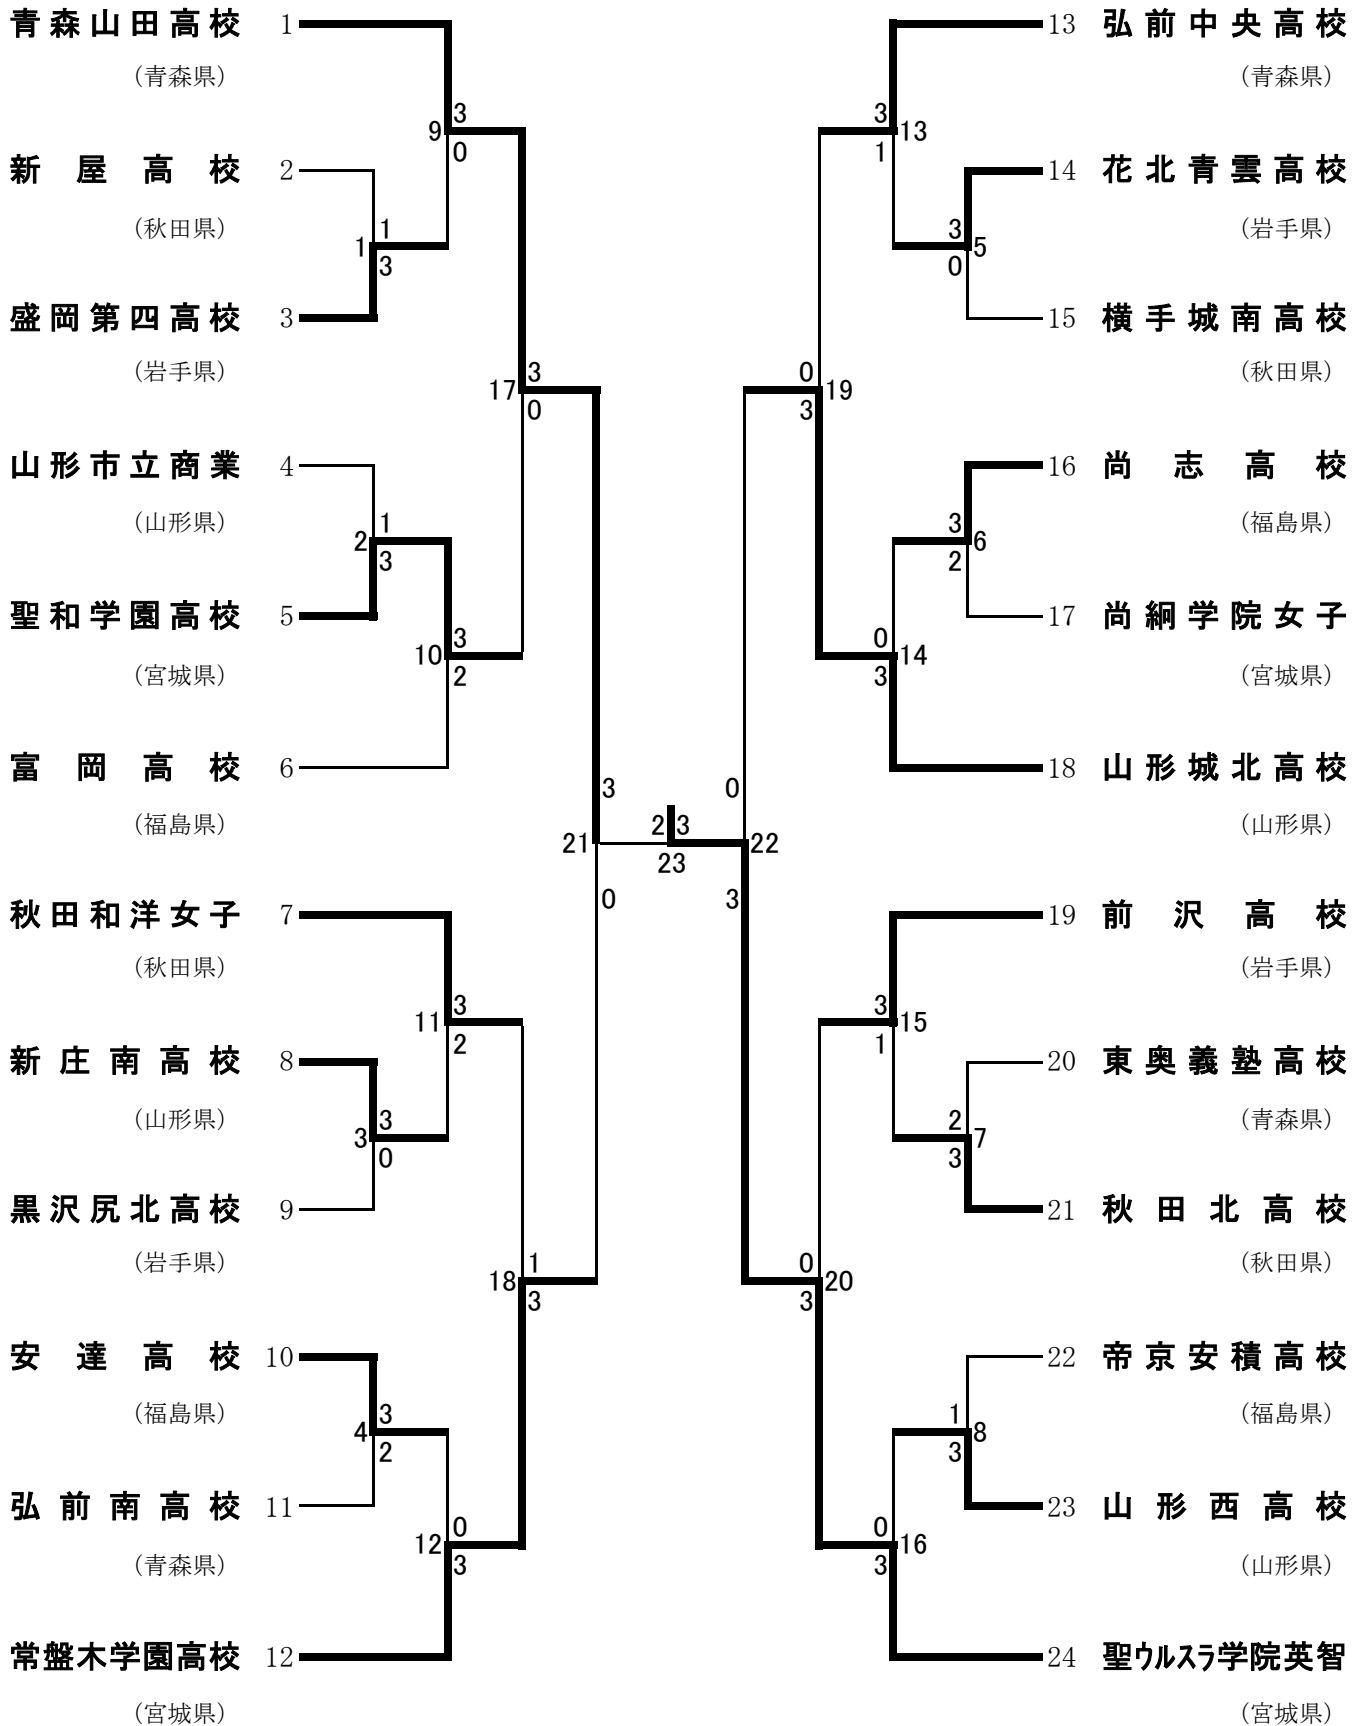

平成19年度 全国高等学校選抜バドミントン大会東北地区予選会

青森県武道館（青森県弘前市）  
平成20年1月25日～27日

女子学校対抗（GT）

平成19年度 全国高等学校選抜バドミントン大会東北地区予選会

青森県武道館（青森県弘前市）  
平成20年1月25日～27日

# 男子ダブルス (BD)

平成19年度 全国高等学校選抜バドミントン大会東北地区予選会

青森県武道館 (青森県弘前市)  
平成20年1月25日～27日

# 女子ダブルス (GD)

平成19年度 全国高等学校選抜バドミントン大会東北地区予選会

青森県武道館（青森県弘前市）  
平成20年1月25日～27日

# 男子シングルス (BS)

平成19年度 全国高等学校選抜バドミントン大会東北地区予選会

青森県武道館（青森県弘前市）  
平成20年1月25日～27日