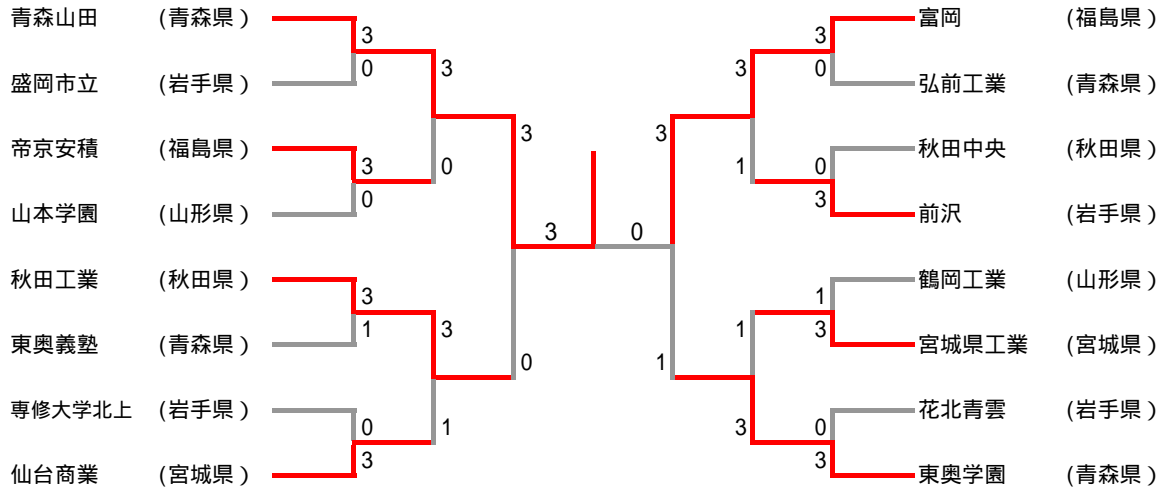

第36回東北高等学校バドミントン選手権大会

平成19年6月22日(金)～24日(日)

花巻市総合体育館(岩手県)

男子団体

女子団体

第36回東北高等学校バドミントン選手権大会

平成19年6月22日(金)~24日(日)

花巻市総合体育館(岩手県)

男子ダブルス

女子ダブルス

第36回東北高等学校バドミントン選手権大会

平成19年6月22日(金)～24日(日)
花巻市総合体育館(岩手県)

男子シングルス

女子シングルス