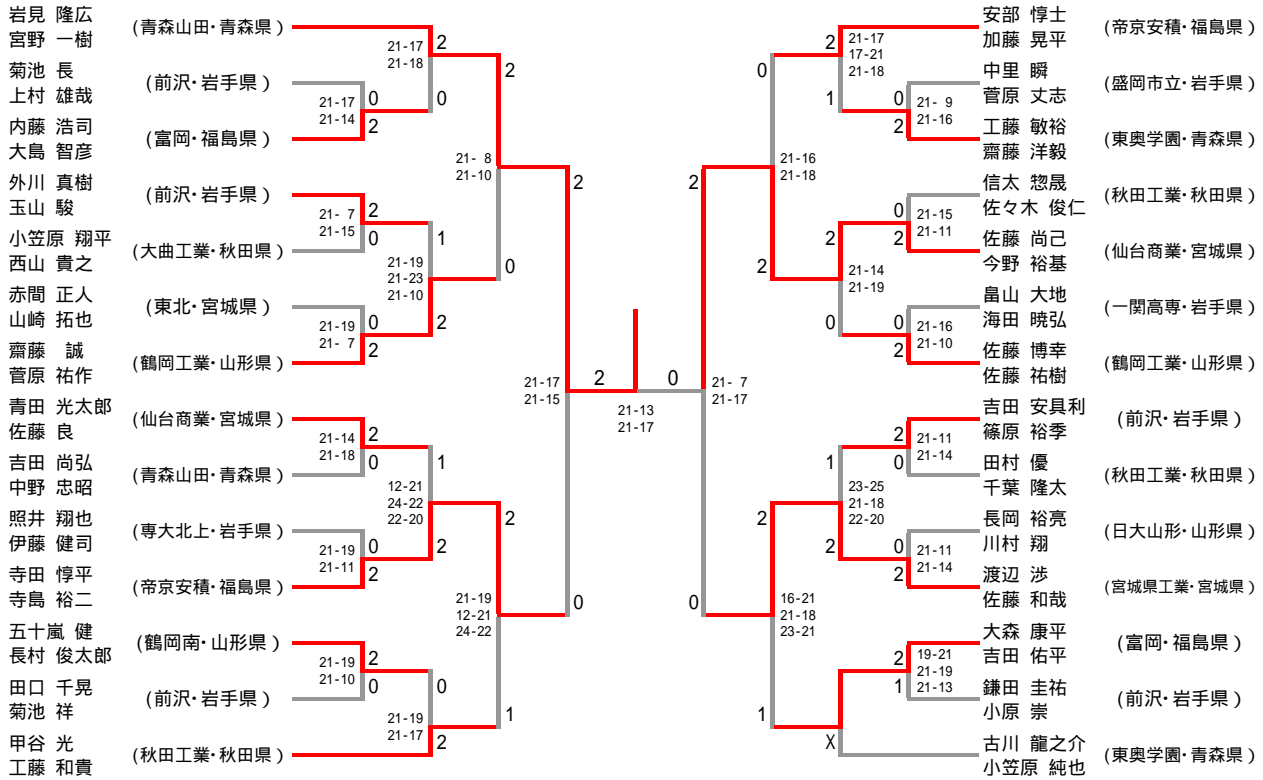

第36回東北高等学校バドミントン選手権大会

平成19年6月22日(金)～24日(日)

花巻市総合体育館(岩手県)

男子団体

女子団体

第36回東北高等学校バドミントン選手権大会

平成19年6月22日(金)~24日(日)

花巻市総合体育館(岩手県)

男子ダブルス

女子ダブルス

第36回東北高等学校バドミントン選手権大会

平成19年6月22日(金)～24日(日)
花巻市総合体育館(岩手県)

男子シングルス

女子シングルス