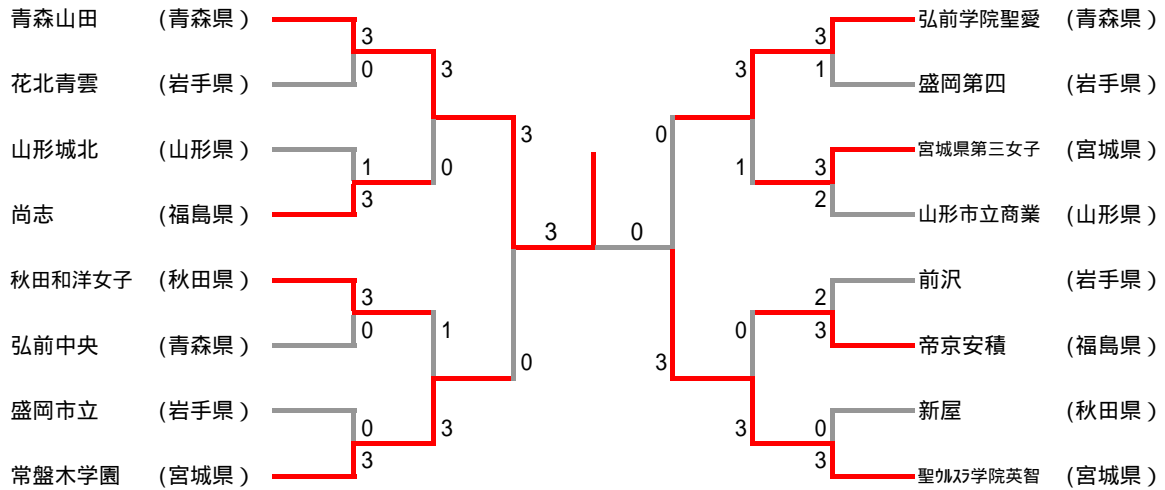

第36回東北高等学校バドミントン選手権大会

平成19年6月22日(金)～24日(日)

花巻市総合体育館(岩手県)

男子団体

女子団体

第36回東北高等学校バドミントン選手権大会

平成19年6月22日(金)~24日(日)

花巻市総合体育館(岩手県)

男子ダブルス

女子ダブルス

第36回東北高等学校バドミントン選手権大会

平成19年6月22日(金)～24日(日)
花巻市総合体育館(岩手県)

男子シングルス

女子シングルス