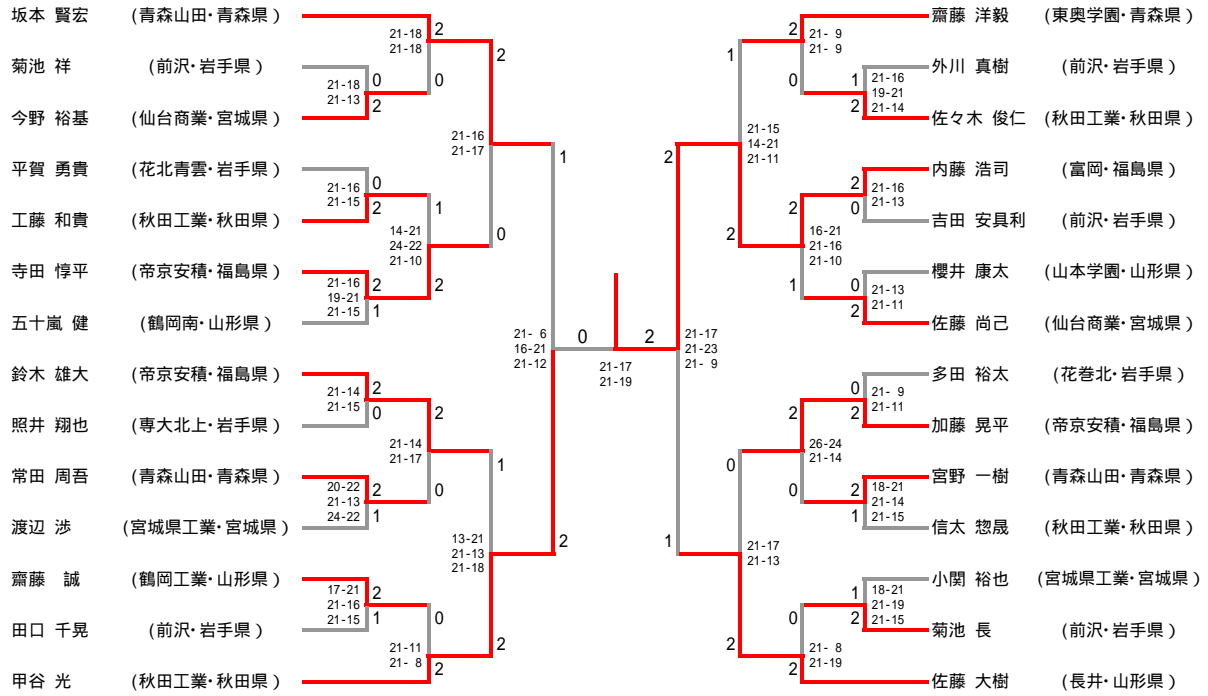

第36回東北高等学校バドミントン選手権大会

平成19年6月22日(金)～24日(日)

花巻市総合体育館(岩手県)

男子団体

女子団体

第36回東北高等学校バドミントン選手権大会

平成19年6月22日(金)~24日(日)

花巻市総合体育館(岩手県)

男子ダブルス

女子ダブルス

第36回東北高等学校バドミントン選手権大会

平成19年6月22日(金)～24日(日)
花巻市総合体育館(岩手県)

男子シングルス

女子シングルス