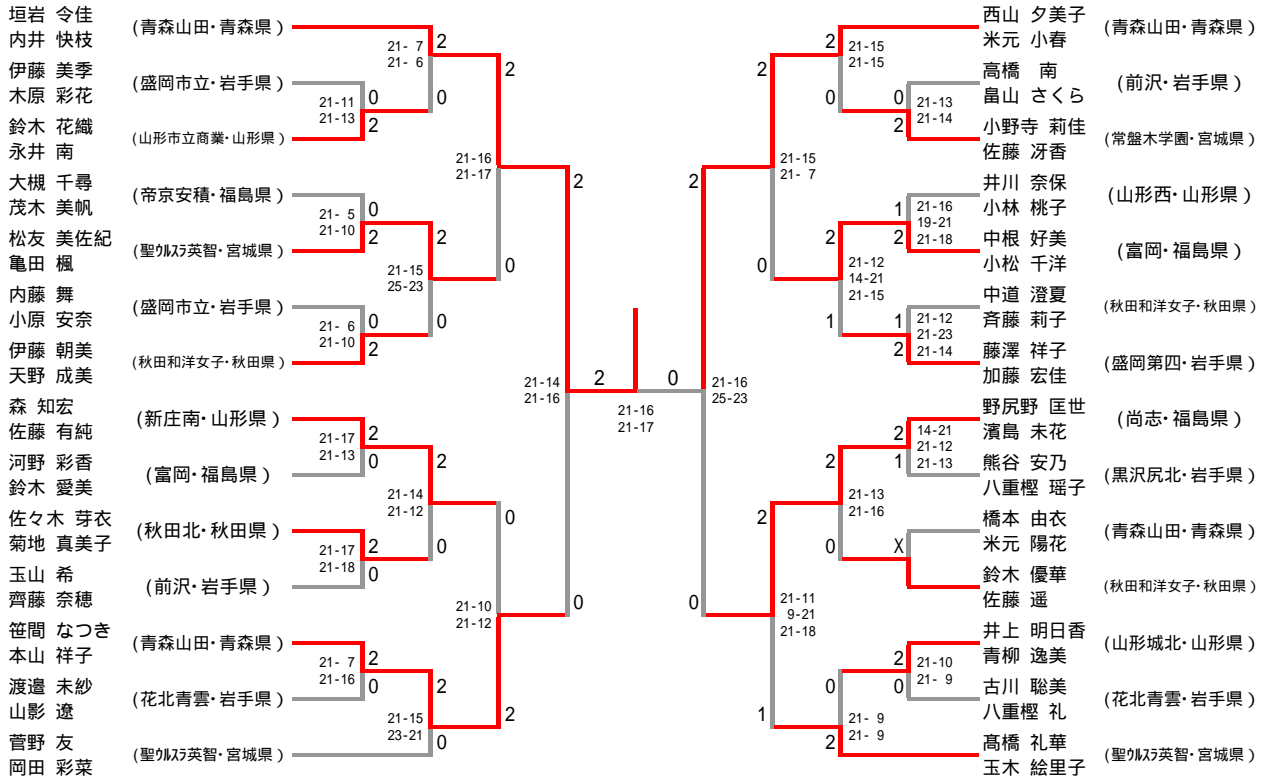

第36回東北高等学校バドミントン選手権大会

平成19年6月22日(金)～24日(日)

花巻市総合体育館(岩手県)

男子団体

女子団体

第36回東北高等学校バドミントン選手権大会

平成19年6月22日(金)~24日(日)

花巻市総合体育館(岩手県)

男子ダブルス

女子ダブルス

第36回東北高等学校バドミントン選手権大会

平成19年6月22日(金)～24日(日)
花巻市総合体育館(岩手県)

男子シングルス

女子シングルス