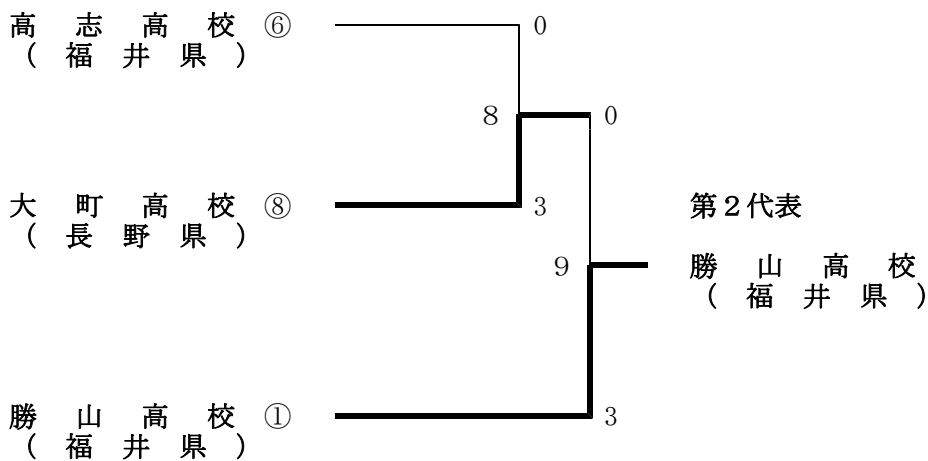

第37回全国高等学校選抜バドミントン選手権大会

北信越予選会

(男子学校対抗)

日時：平成21年1月24日(土)、25日(日)
会場：福井県営体育館

◇第2代表決定戦

第37回全国高等学校選抜バドミントン選手権大会

北信越予選会

(女子学校対抗)

日時：平成21年1月24日(土)、25日(日)
会場：福井県営体育館

◇第2代表決定戦

第37回全国高等学校選抜バドミントン選手権大会

北信越予選会

(男子個人対抗)

◇ダブルス

◇第2代表決定戦

◇シングルス

◇第2代表決定戦

第37回全国高等学校選抜バドミントン選手権大会

北信越予選会

(女子個人対抗)

◇ダブルス

◇第2代表決定戦

◇シングルス

◇第2代表決定戦