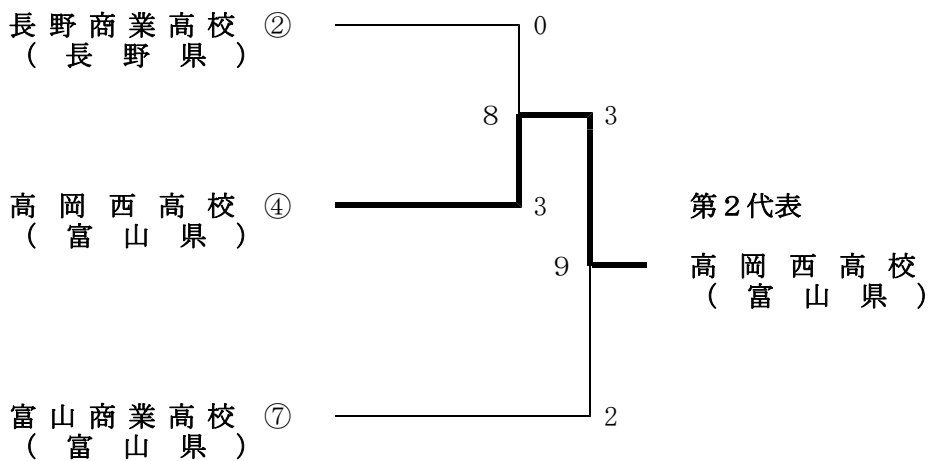

第37回全国高等学校選抜バドミントン選手権大会

北信越予選会

(男子学校対抗)

日時：平成21年1月24日(土)、25日(日)
会場：福井県営体育館

◇第2代表決定戦

第37回全国高等学校選抜バドミントン選手権大会

北信越予選会

(女子学校対抗)

日時：平成21年1月24日(土)、25日(日)
会場：福井県営体育館

◇第2代表決定戦

第37回全国高等学校選抜バドミントン選手権大会

北信越予選会

(男子個人対抗)

◇ダブルス

◇第2代表決定戦

◇シングルス

◇第2代表決定戦

第37回全国高等学校選抜バドミントン選手権大会

北信越予選会

(女子個人対抗)

◇ダブルス

◇第2代表決定戦

◇シングルス

◇第2代表決定戦