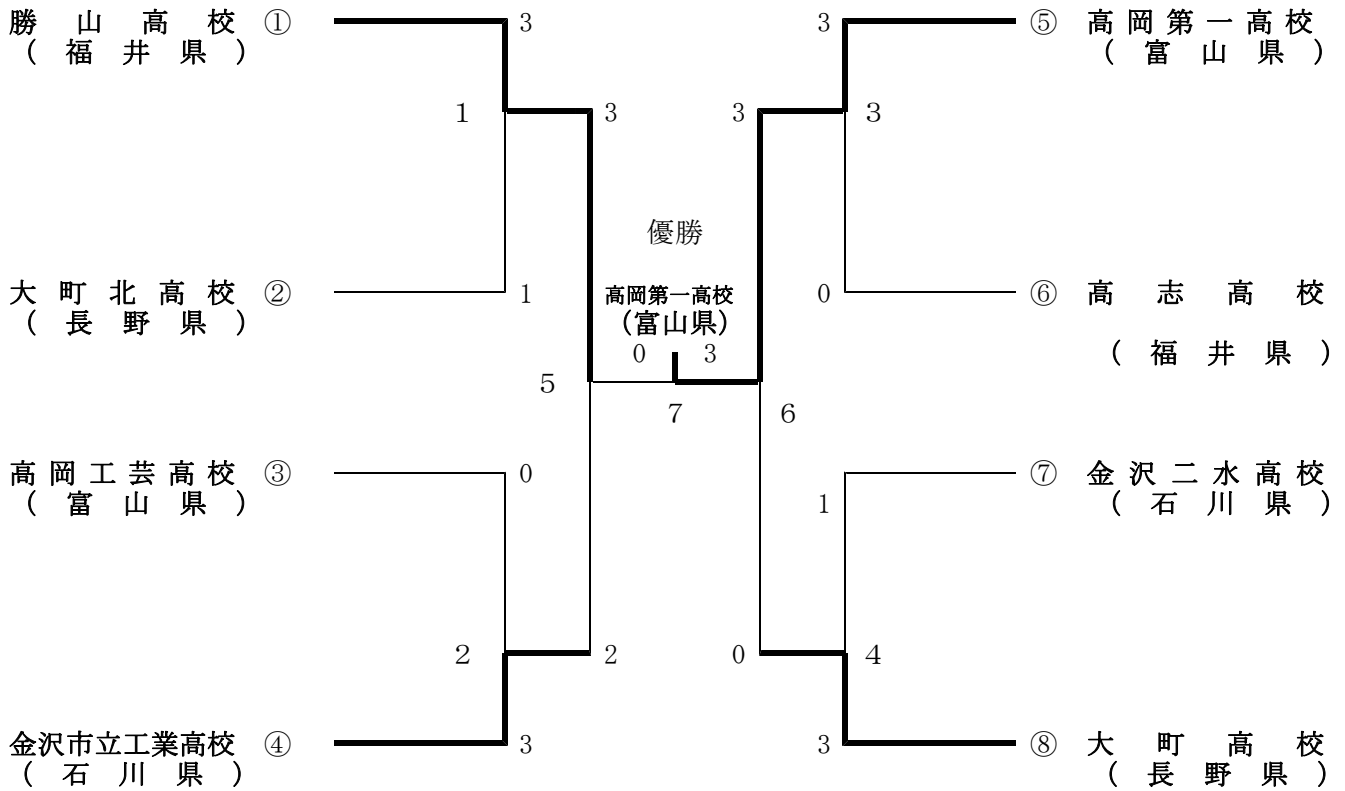

第37回全国高等学校選抜バドミントン選手権大会

北信越予選会

(男子学校対抗)

日時：平成21年1月24日(土)、25日(日)
会場：福井県営体育館

◇第2代表決定戦

第37回全国高等学校選抜バドミントン選手権大会

北信越予選会

(女子学校対抗)

日時：平成21年1月24日(土)、25日(日)
会場：福井県営体育館

◇第2代表決定戦

第37回全国高等学校選抜バドミントン選手権大会

北信越予選会

(男子個人対抗)

◇ダブルス

◇第2代表決定戦

◇シングルス

◇第2代表決定戦

第37回全国高等学校選抜バドミントン選手権大会

北信越予選会

(女子個人対抗)

◇ダブルス

◇第2代表決定戦

◇シングルス

◇第2代表決定戦