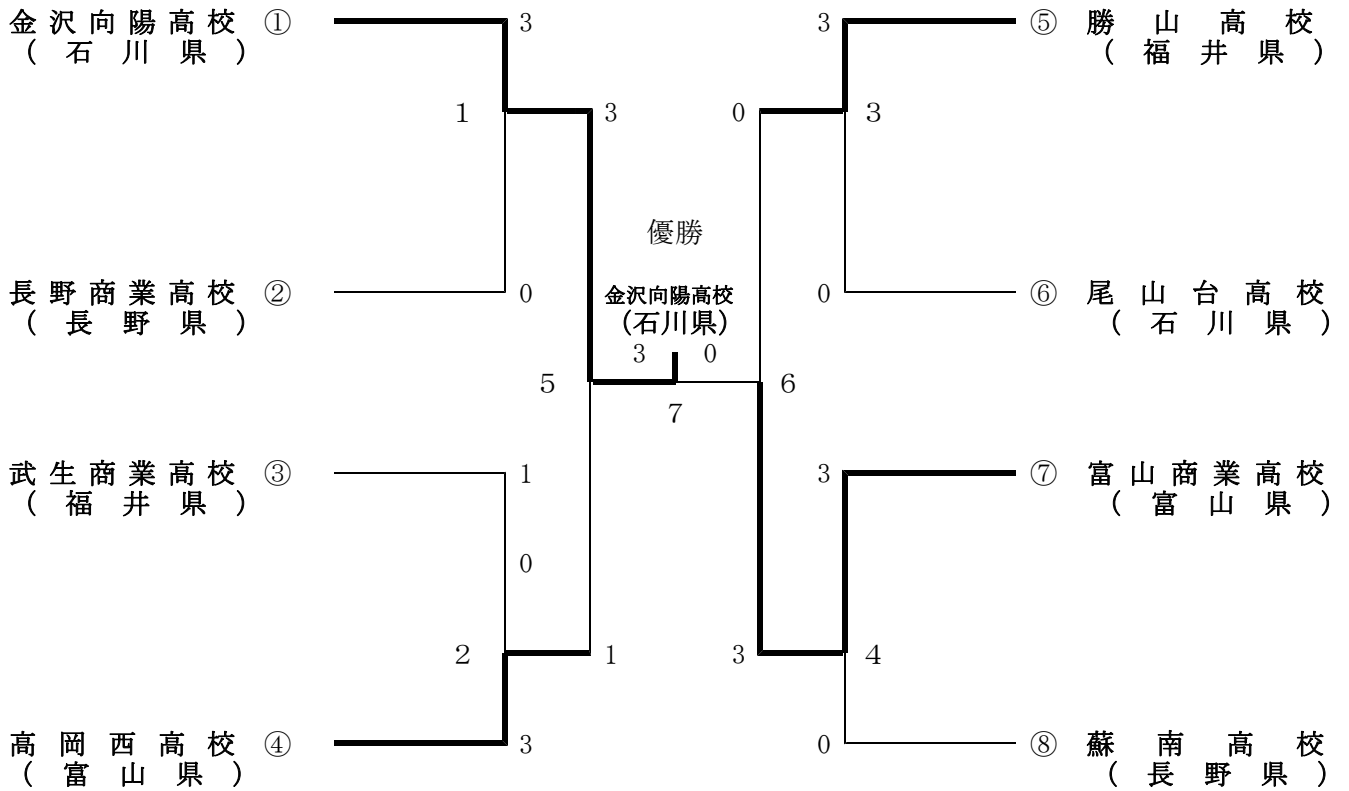

第37回全国高等学校選抜バドミントン選手権大会

北信越予選会

(男子学校対抗)

日時：平成21年1月24日(土)、25日(日)
会場：福井県営体育館

◇第2代表決定戦

第37回全国高等学校選抜バドミントン選手権大会

北信越予選会

(女子学校対抗)

日時：平成21年1月24日(土)、25日(日)
会場：福井県営体育館

◇第2代表決定戦

第37回全国高等学校選抜バドミントン選手権大会

北信越予選会

(男子個人対抗)

◇ダブルス

◇第2代表決定戦

◇シングルス

◇第2代表決定戦

第37回全国高等学校選抜バドミントン選手権大会

北信越予選会

(女子個人対抗)

◇ダブルス

◇第2代表決定戦

◇シングルス

◇第2代表決定戦