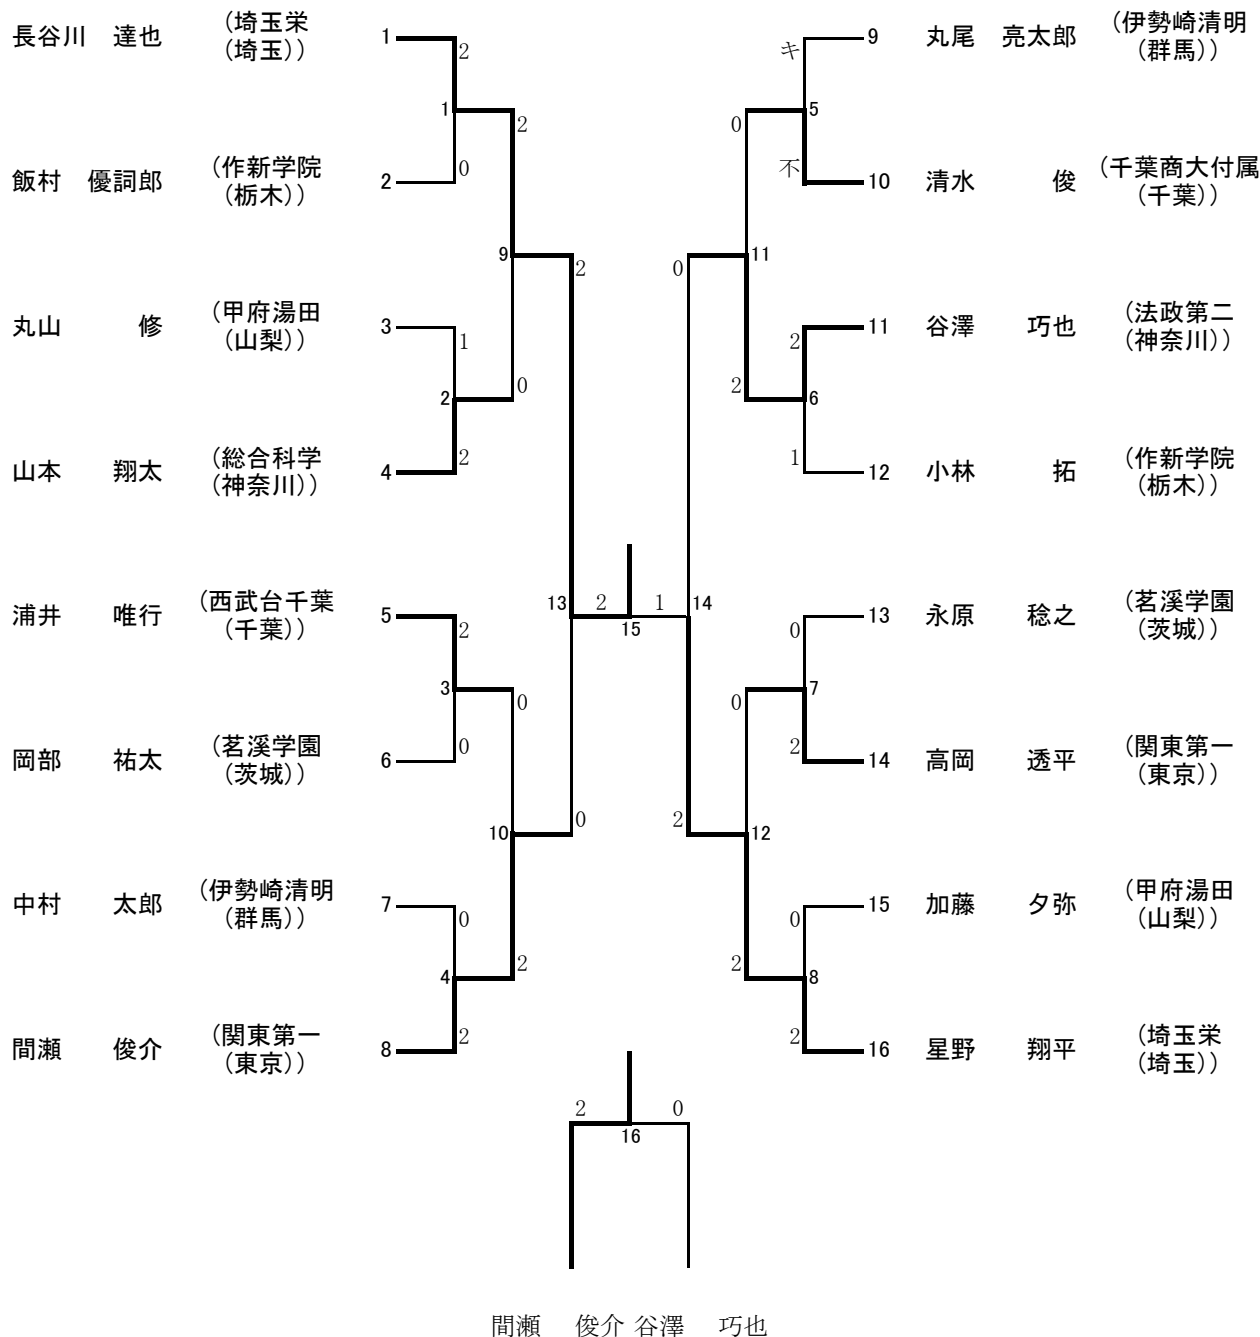

第37回全国高等学校選抜バドミントン大会関東地区予選会

平成20年12月20日(土)・21日(日)
ぐんまアリーナ

学校対抗戦BT (10)

学校对抗戦GT (10)

平成20年度関東選抜大会 (BD)

(16)

西村 有貴・谷澤 巧也 丸尾 亮太郎・中村 太郎

H20関東選抜大会 (GD)

(16)

田代 有妃・谷口 友希 栗原 明日香・柳 麻美

平成20年度関東選抜大会 (BS)

(16)

平成20年度関東選抜大会 (GS)

(16)

福田 菜摘 栗原 明日香