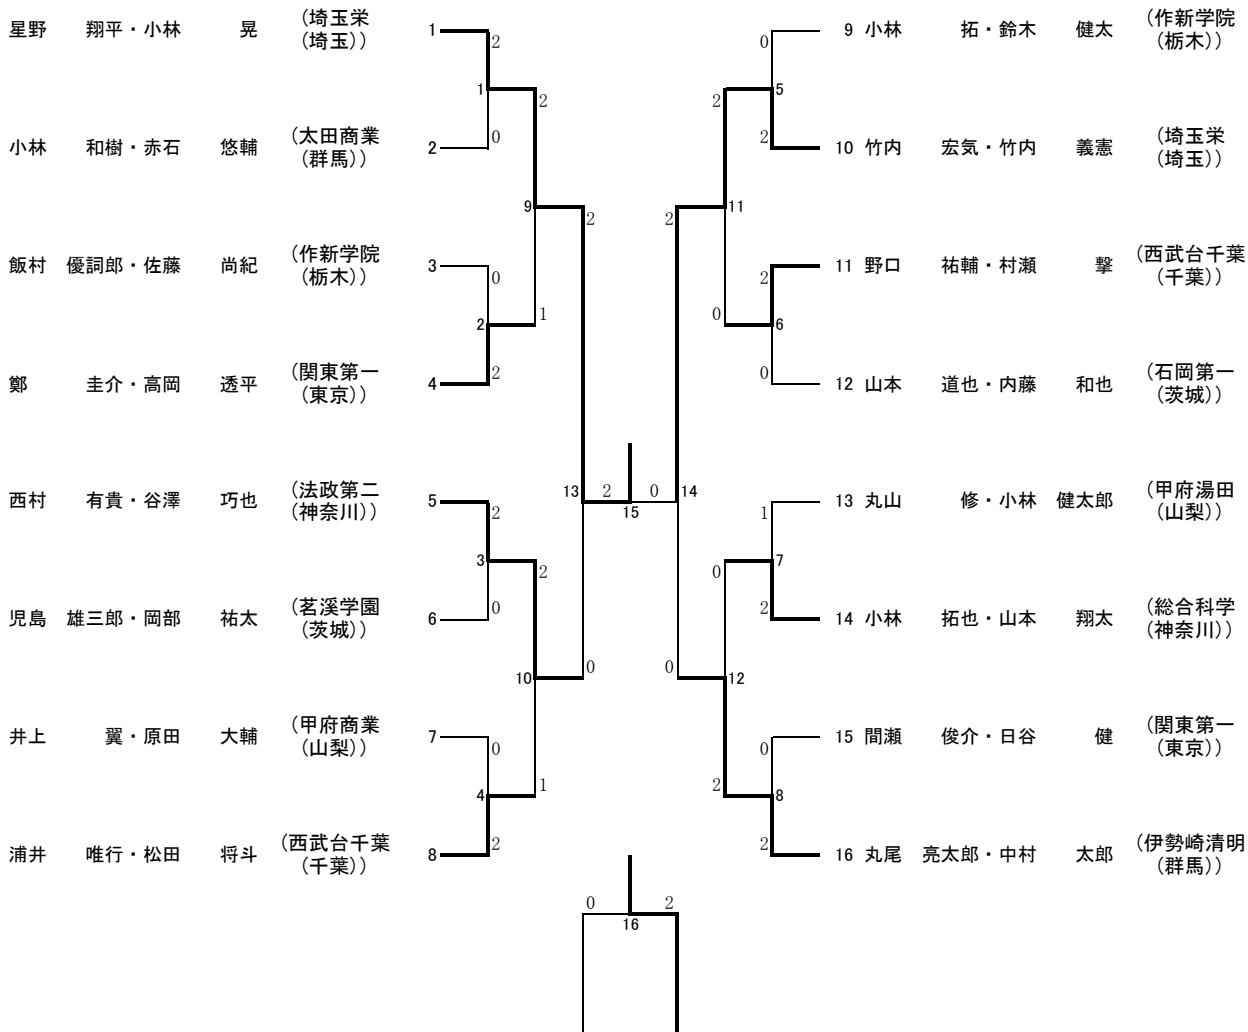

第37回全国高等学校選抜バドミントン大会関東地区予選会

平成20年12月20日(土)・21日(日)
ぐんまアリーナ

学校対抗戦BT (10)

学校对抗戦GT (10)

平成20年度関東選抜大会 (BD)

(16)

西村 有貴・谷澤 巧也 丸尾 亮太郎・中村 太郎

H20関東選抜大会 (GD)

(16)

田代 有妃・谷口 友希 栗原 明日香・柳 麻美

平成20年度関東選抜大会 (BS)

(16)

平成20年度関東選抜大会 (GS)

(16)

福田 菜摘 栗原 明日香