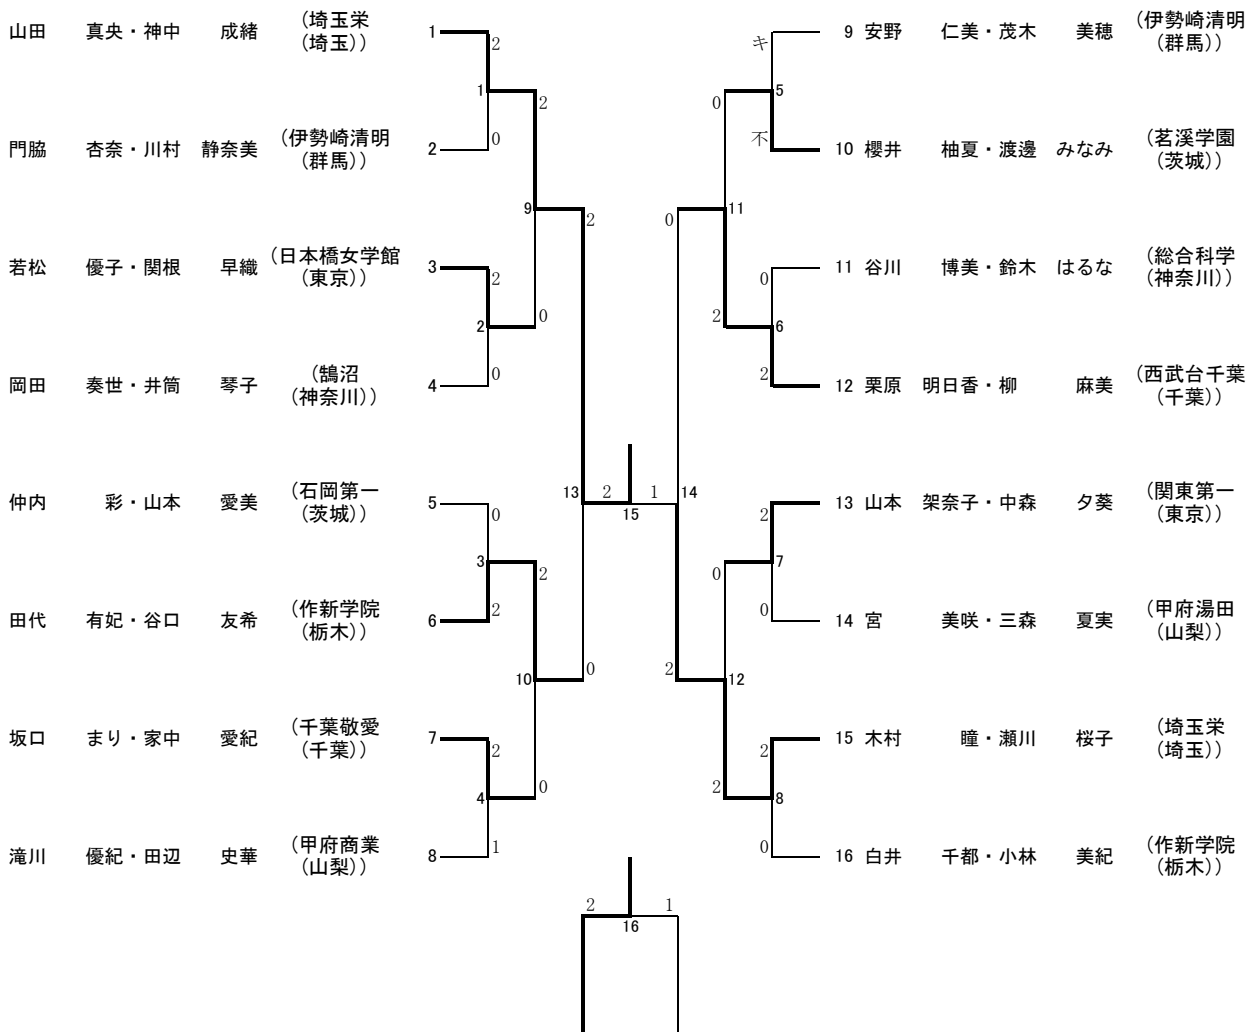

第37回全国高等学校選抜バドミントン大会関東地区予選会

平成20年12月20日(土)・21日(日)
ぐんまアリーナ

学校対抗戦BT (10)

学校对抗戦GT (10)

平成20年度関東選抜大会 (BD)

(16)

西村 有貴・谷澤 巧也 丸尾 亮太郎・中村 太郎

H20関東選抜大会 (GD)

(16)

田代 有妃・谷口 友希 栗原 明日香・柳 麻美

平成20年度関東選抜大会 (BS)

(16)

平成20年度関東選抜大会 (GS)

(16)

福田 菜摘 栗原 明日香