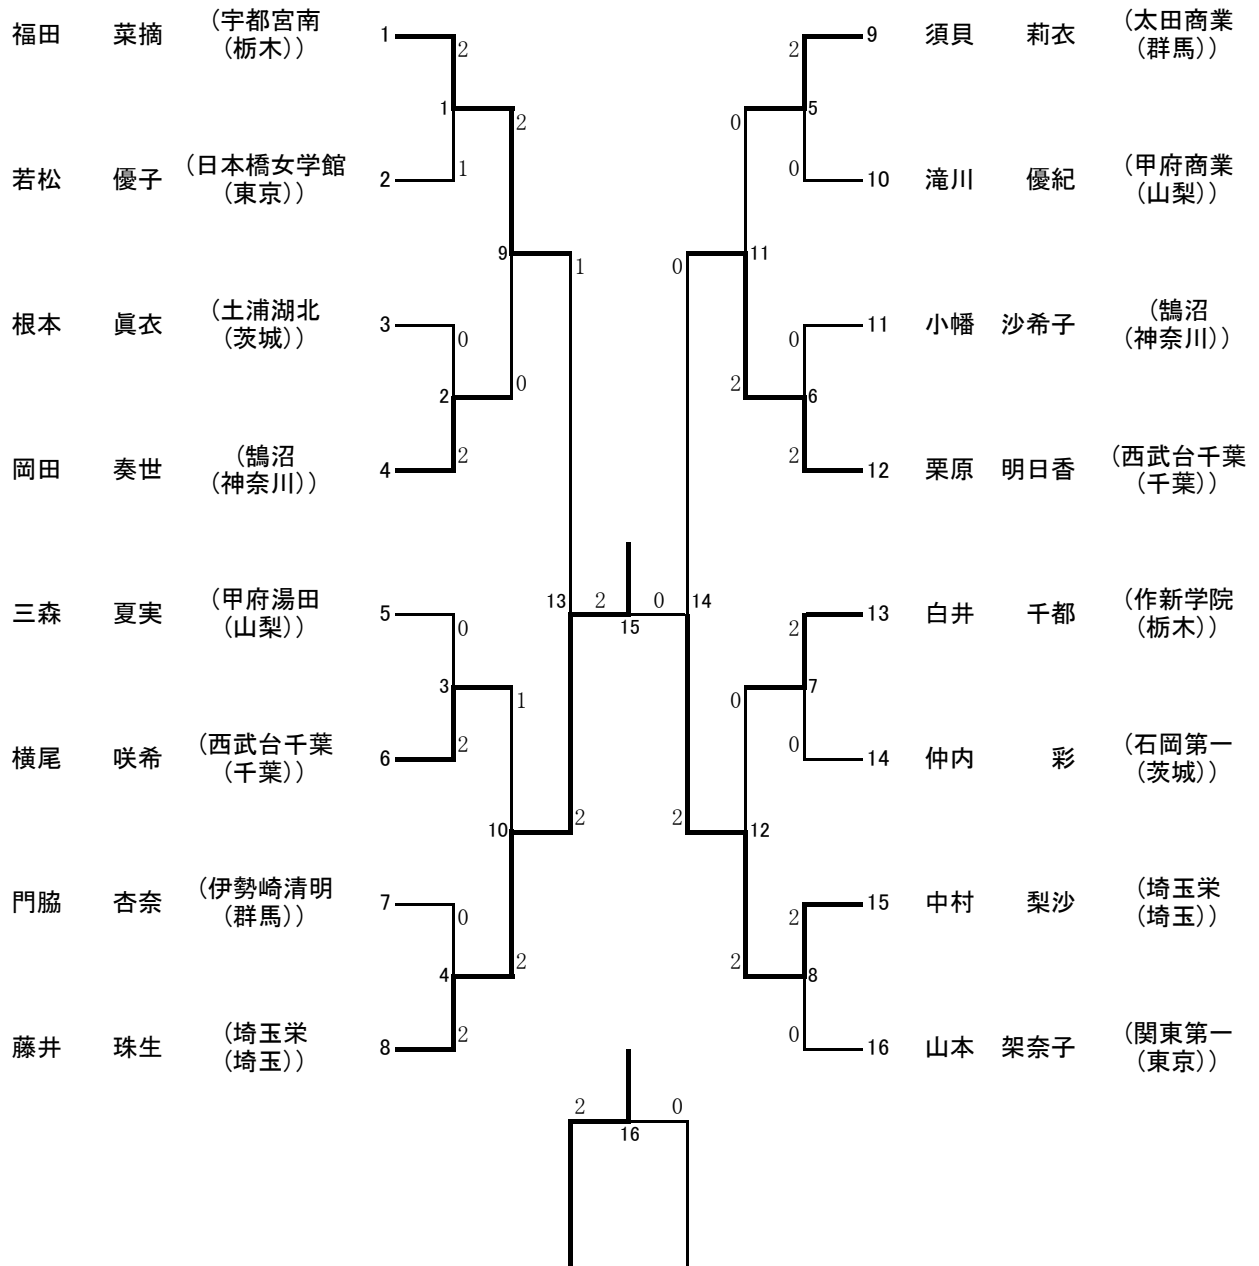

第37回全国高等学校選抜バドミントン大会関東地区予選会

平成20年12月20日(土)・21日(日)
ぐんまアリーナ

学校対抗戦BT (10)

学校对抗戦GT (10)

平成20年度関東選抜大会 (BD)

(16)

西村 有貴・谷澤 巧也 丸尾 亮太郎・中村 太郎

H20関東選抜大会 (GD)

(16)

田代 有妃・谷口 友希 栗原 明日香・柳 麻美

平成20年度関東選抜大会 (BS)

(16)

平成20年度関東選抜大会 (GS)

(16)

福田 菜摘 栗原 明日香