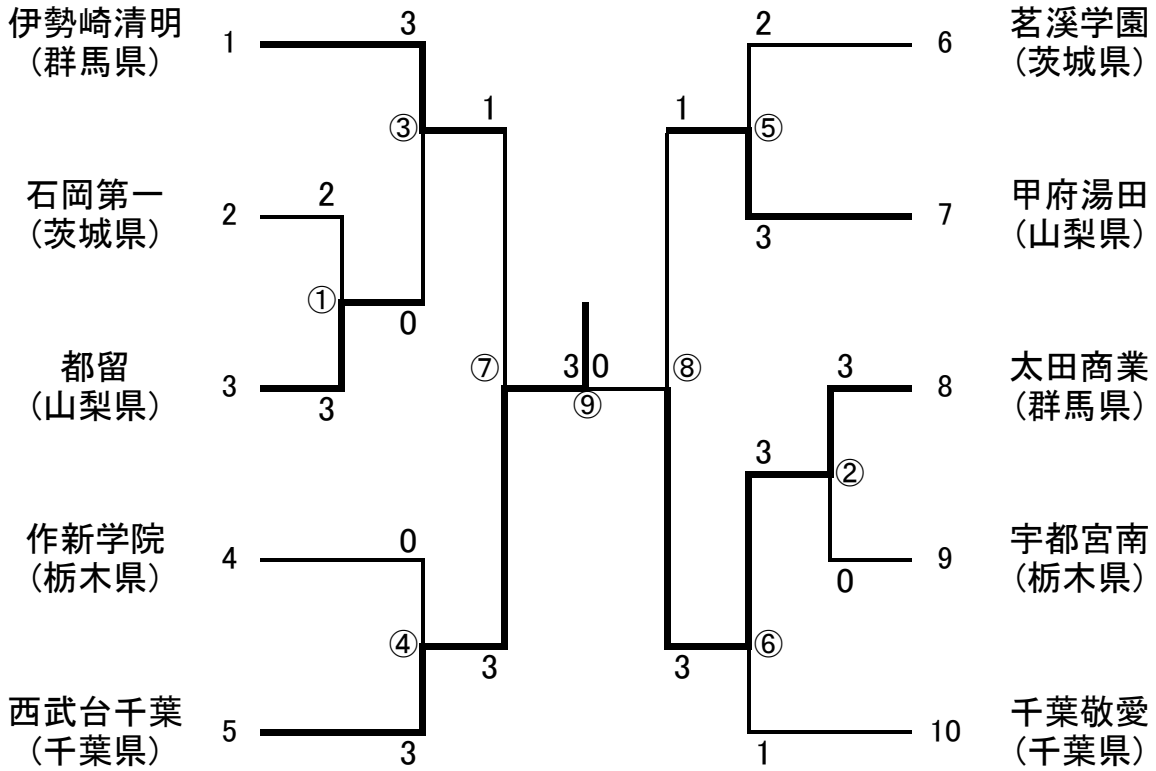

第37回全国高等学校選抜バドミントン大会関東地区予選会

平成20年12月20日(土)・21日(日)
ぐんまアリーナ

学校対抗戦BT (10)

学校对抗戦GT (10)

平成20年度関東選抜大会 (BD)

(16)

西村 有貴・谷澤 巧也 丸尾 亮太郎・中村 太郎

H20関東選抜大会 (GD)

(16)

田代 有妃・谷口 友希 栗原 明日香・柳 麻美

平成20年度関東選抜大会 (BS)

(16)

平成20年度関東選抜大会 (GS)

(16)

福田 菜摘 栗原 明日香