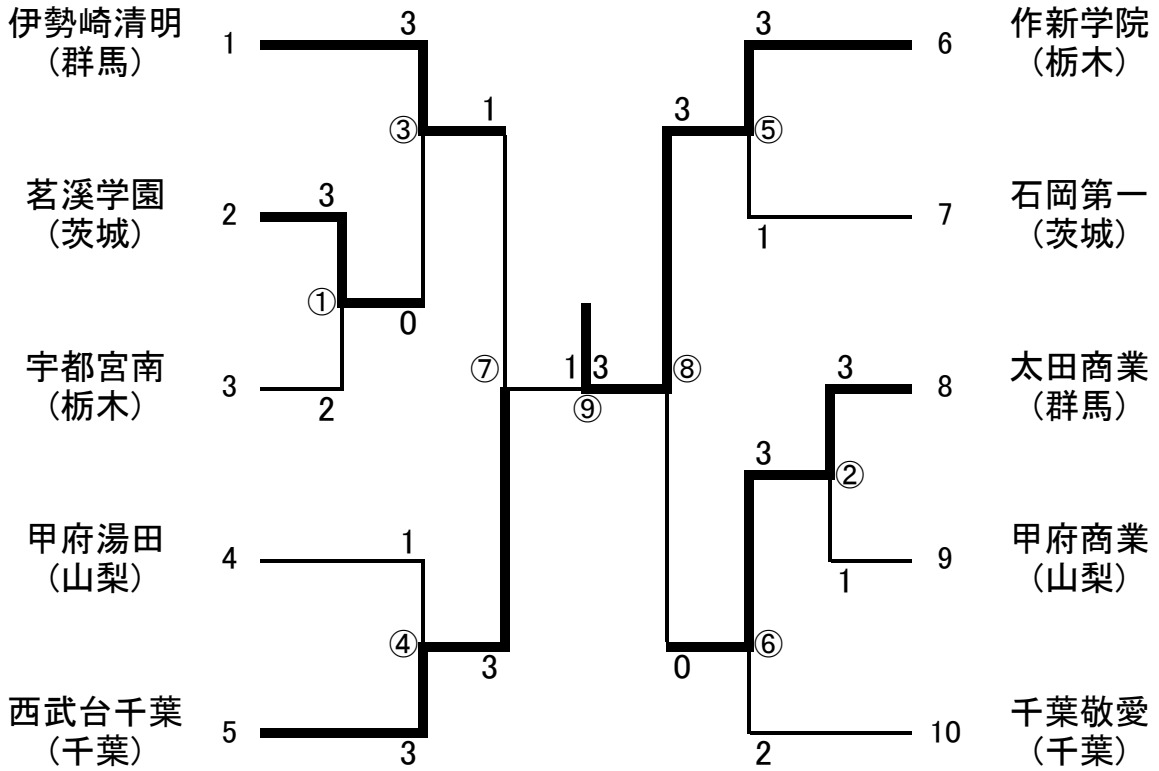

第37回全国高等学校選抜バドミントン大会関東地区予選会

平成20年12月20日(土)・21日(日)
ぐんまアリーナ

学校対抗戦BT (10)

学校对抗戦GT (10)

平成20年度関東選抜大会 (BD)

(16)

西村 有貴・谷澤 巧也 丸尾 亮太郎・中村 太郎

H20関東選抜大会 (GD)

(16)

田代 有妃・谷口 友希 栗原 明日香・柳 麻美

平成20年度関東選抜大会 (BS)

(16)

平成20年度関東選抜大会 (GS)

(16)

福田 菜摘 栗原 明日香