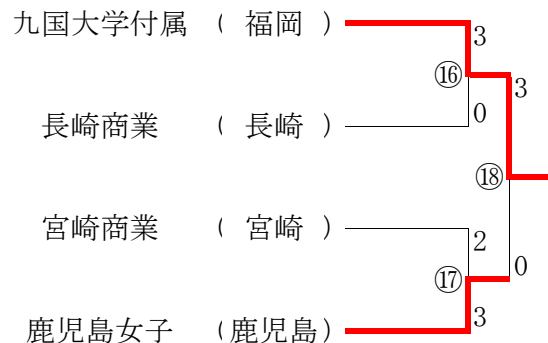

### 女子団体 (G T)

### 【第2代表決定戦】

男子

バグナーワイルド

女子

バグナーワイルド

## 男子ダブルス (BD)