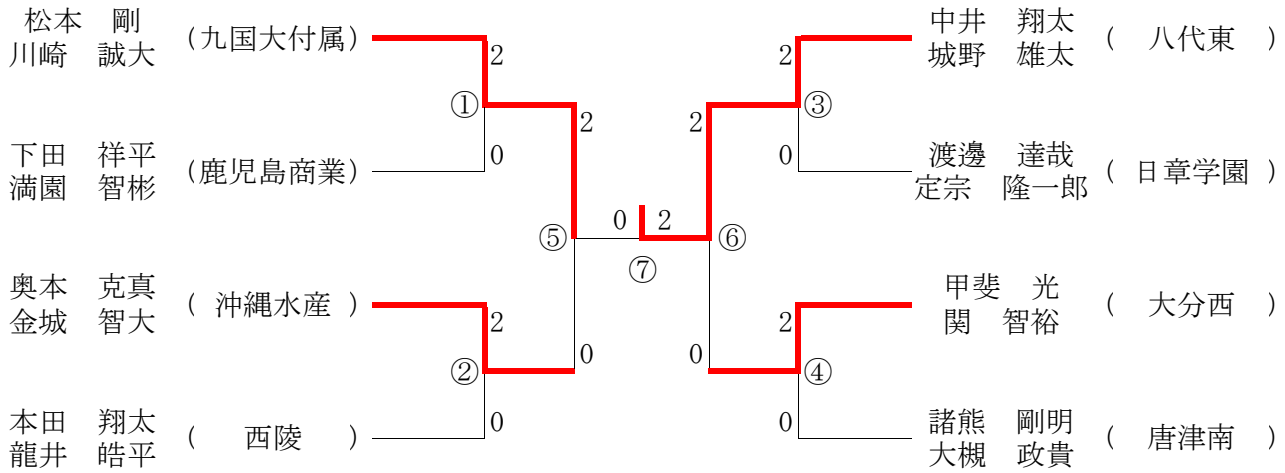

### 女子団体 (G T)

### 【第2代表決定戦】

男子

バグナーワイルド

女子

バグナーワイルド

## 男子ダブルス (BD)