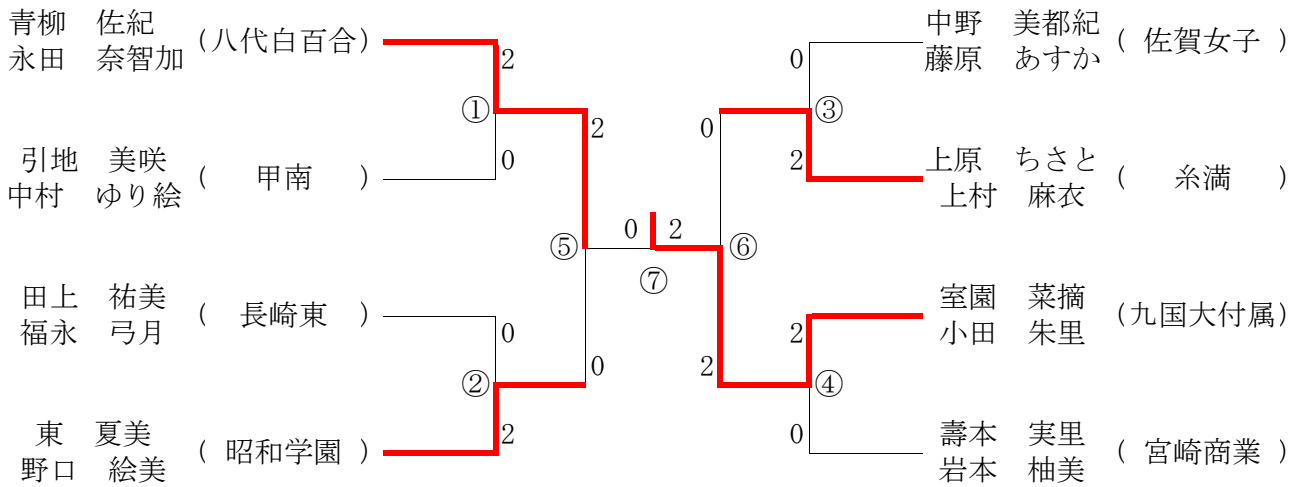

女子ダブルス (GD)