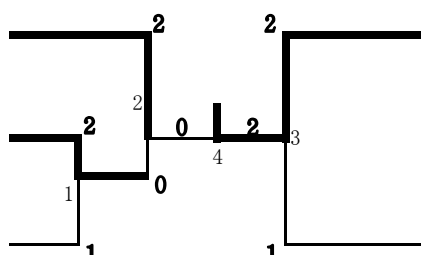

男子シングルス(BS)

鈴木 雄 一 朗
(神戸村野工業・兵庫)

松 岡 弘 樹
(奈良県立添上・奈良)

山 東 俊 介
(和歌山県立那賀・和歌山)

平 井 優 也
(比叡山・滋賀)

松 下 昇 平
(京都両洋・京都)