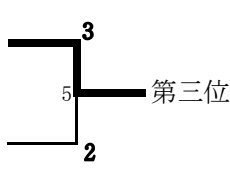

### 女子団体(GT)

滋賀県立大津商業  
(滋賀県)

奈良県立添上  
(奈良県)

和歌山県立向陽  
(和歌山県)

奈良県立添上  
(奈良県)

園田学園  
(兵庫県)

園田学園  
(兵庫県)

京都西山  
(京都府)

# 第37回全国高等学校選抜バドミントン大会近畿地区予選

日時: 平成20年12月22・23日

会場: 和歌山市立河南総合体育館