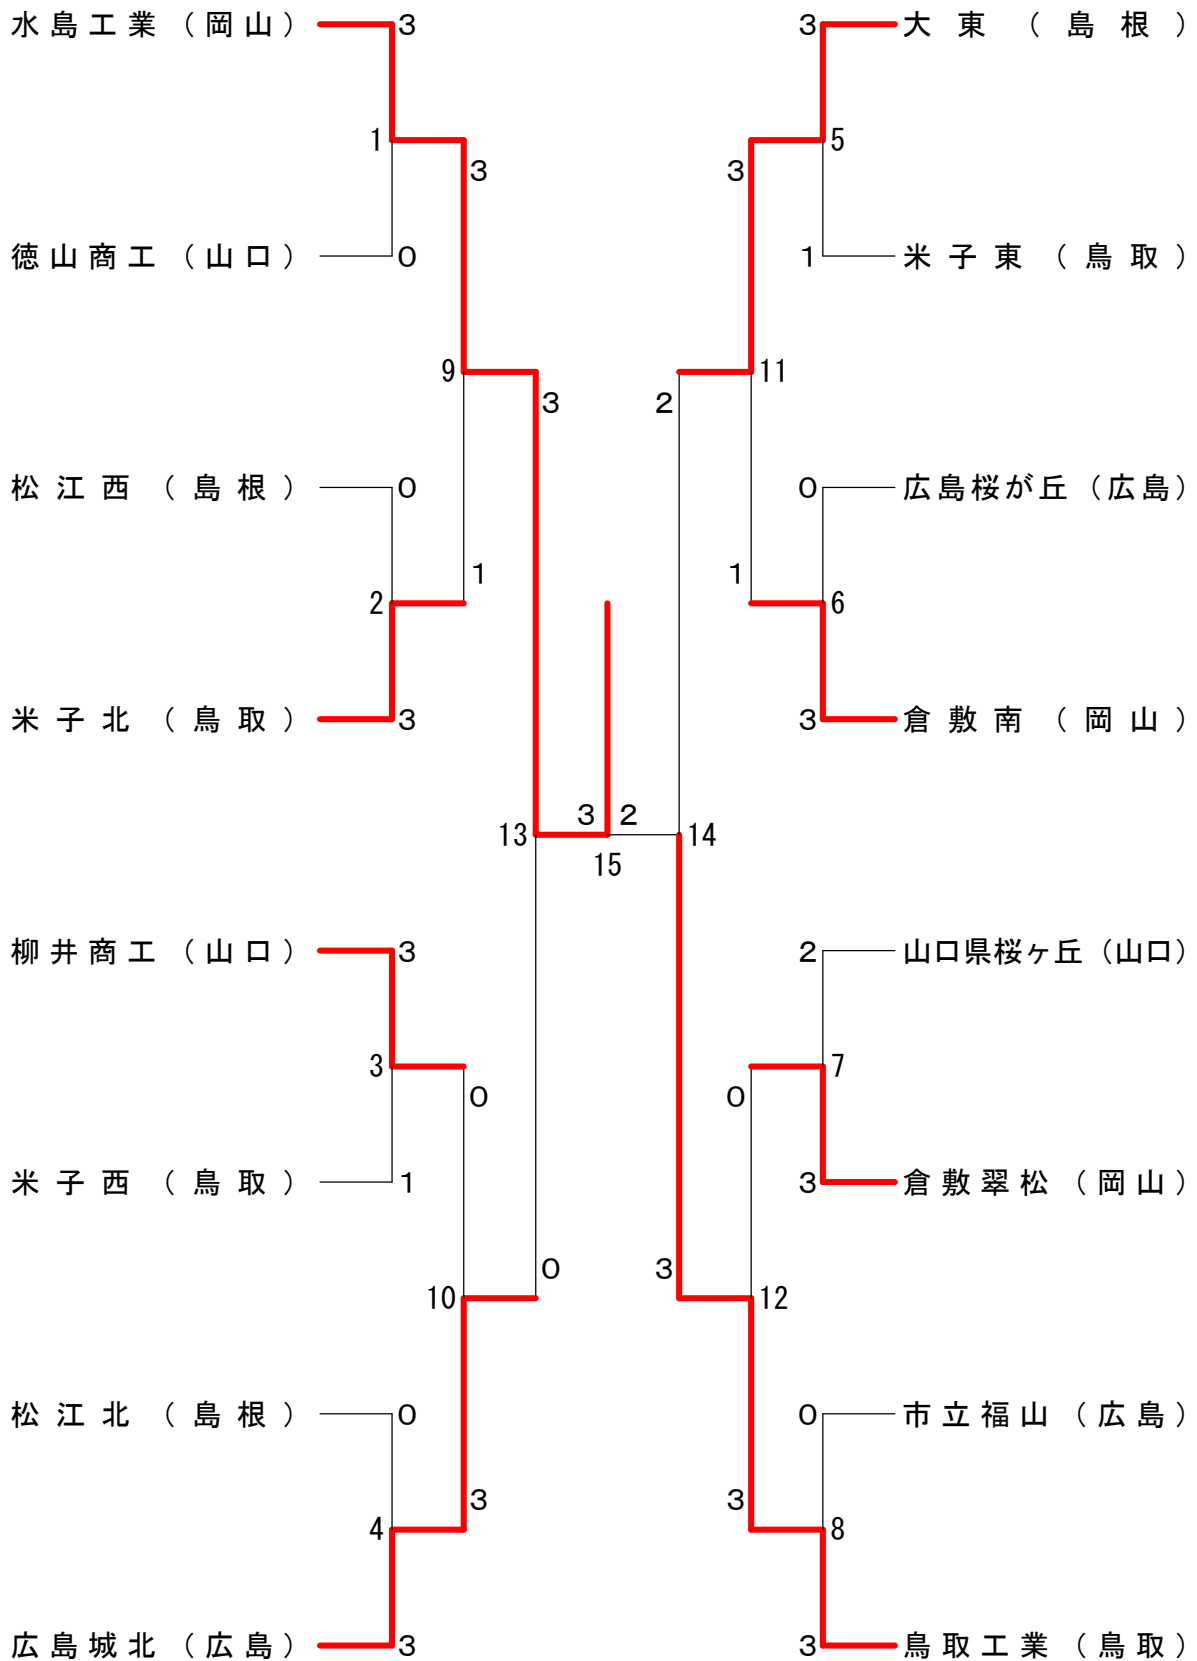

# 第51回中国高校バドミントン 組合せ表

平成20年6月21日 鳥取県

## 男子団体

# 第51回中国高校バドミントン 組合せ表

平成20年6月22日 鳥取県