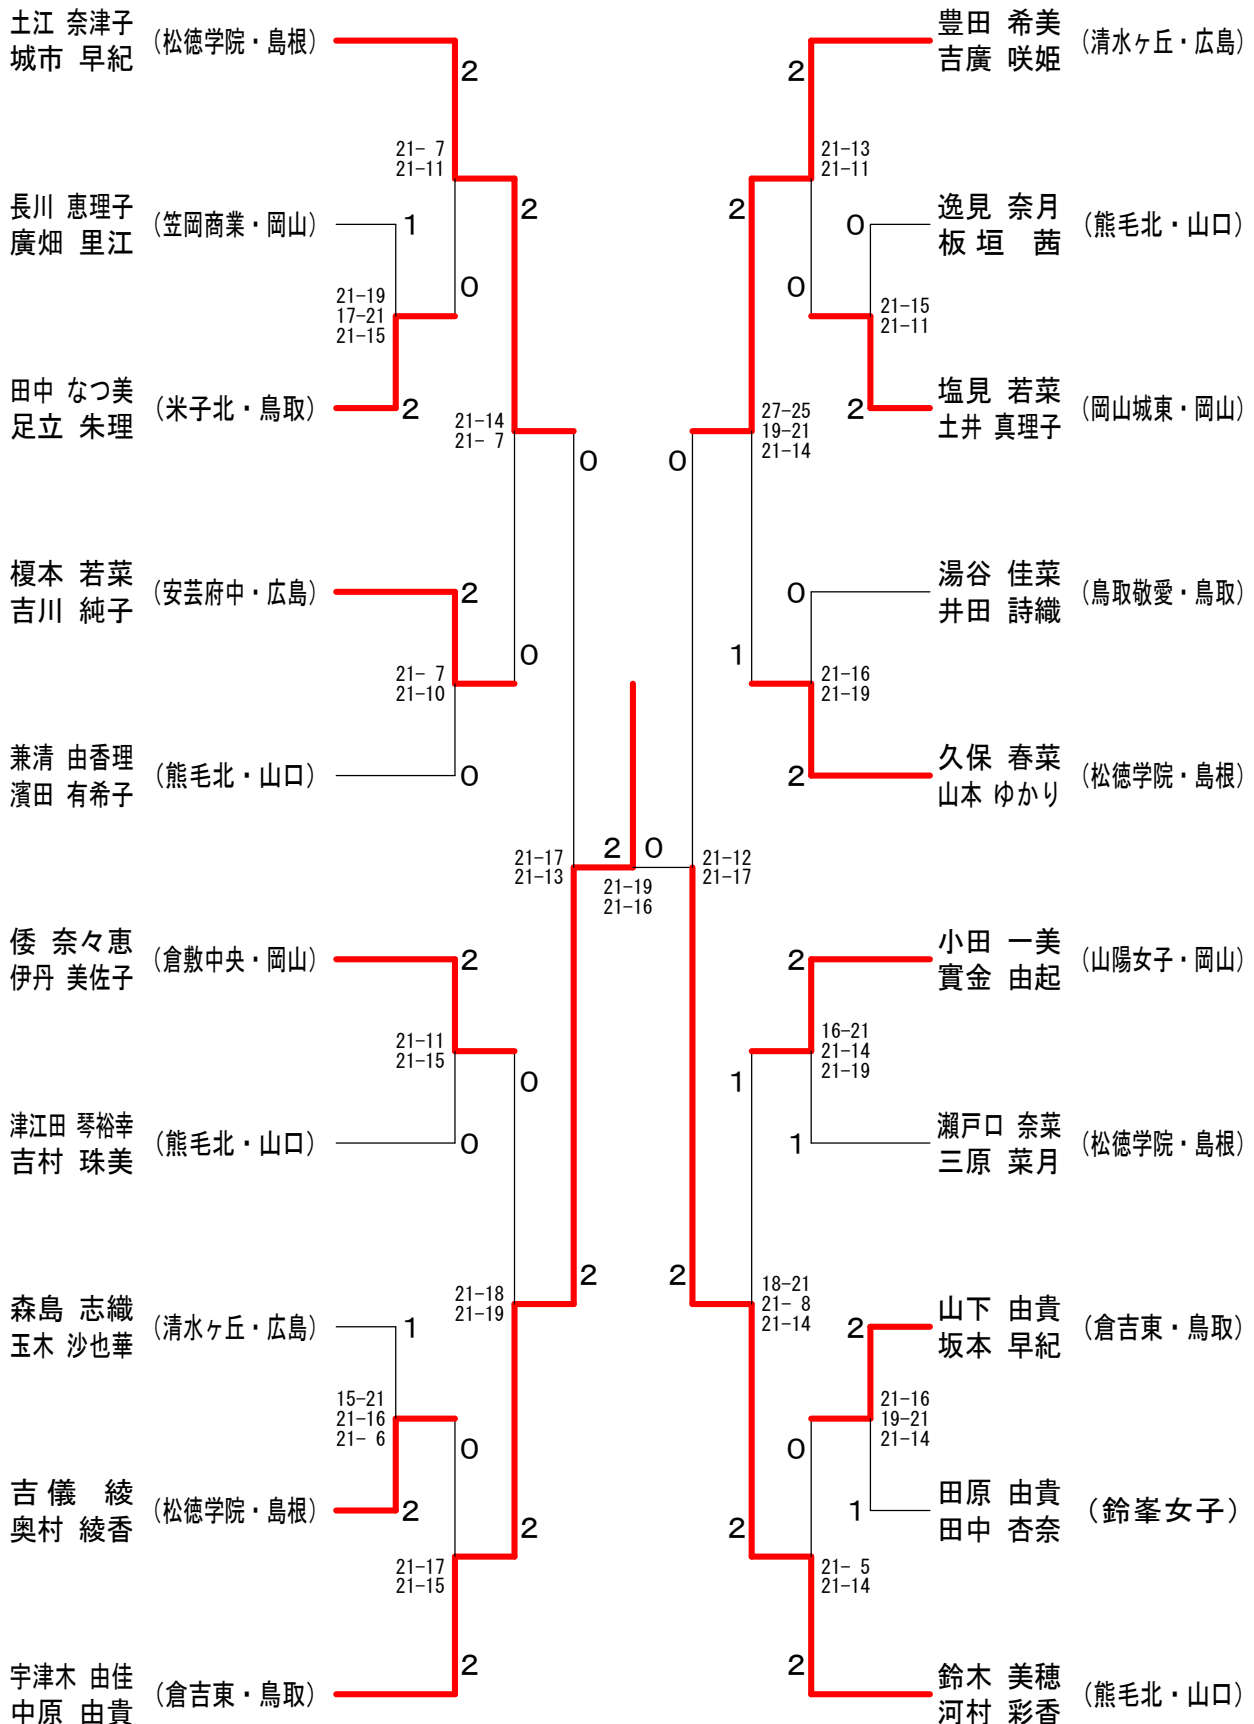

## 女子団体

# 第51回中国高校バドミントン 組合せ表

平成20年6月22日 鳥取県

## 男子ダブルス

## 女子ダブルス