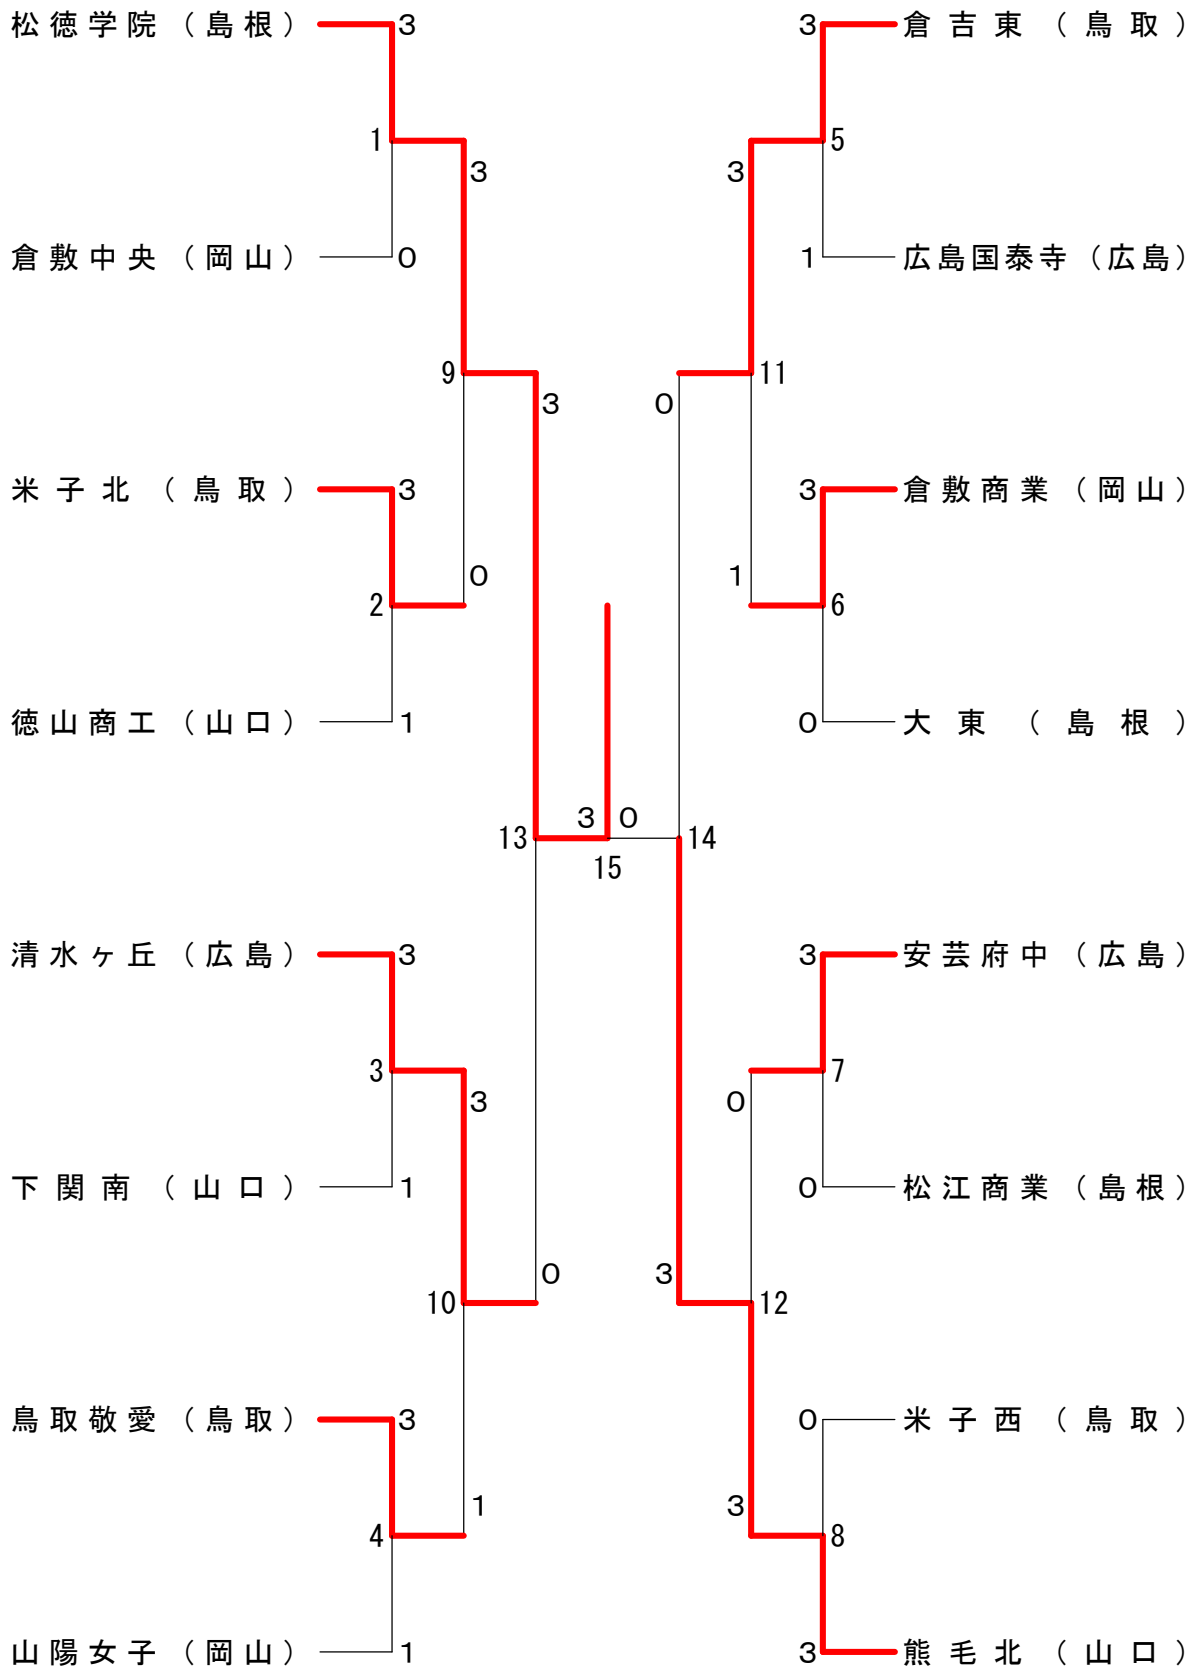

# 第51回中国高校バドミントン 組合せ表

平成20年6月21日 鳥取県

## 男子団体

## 女子団体