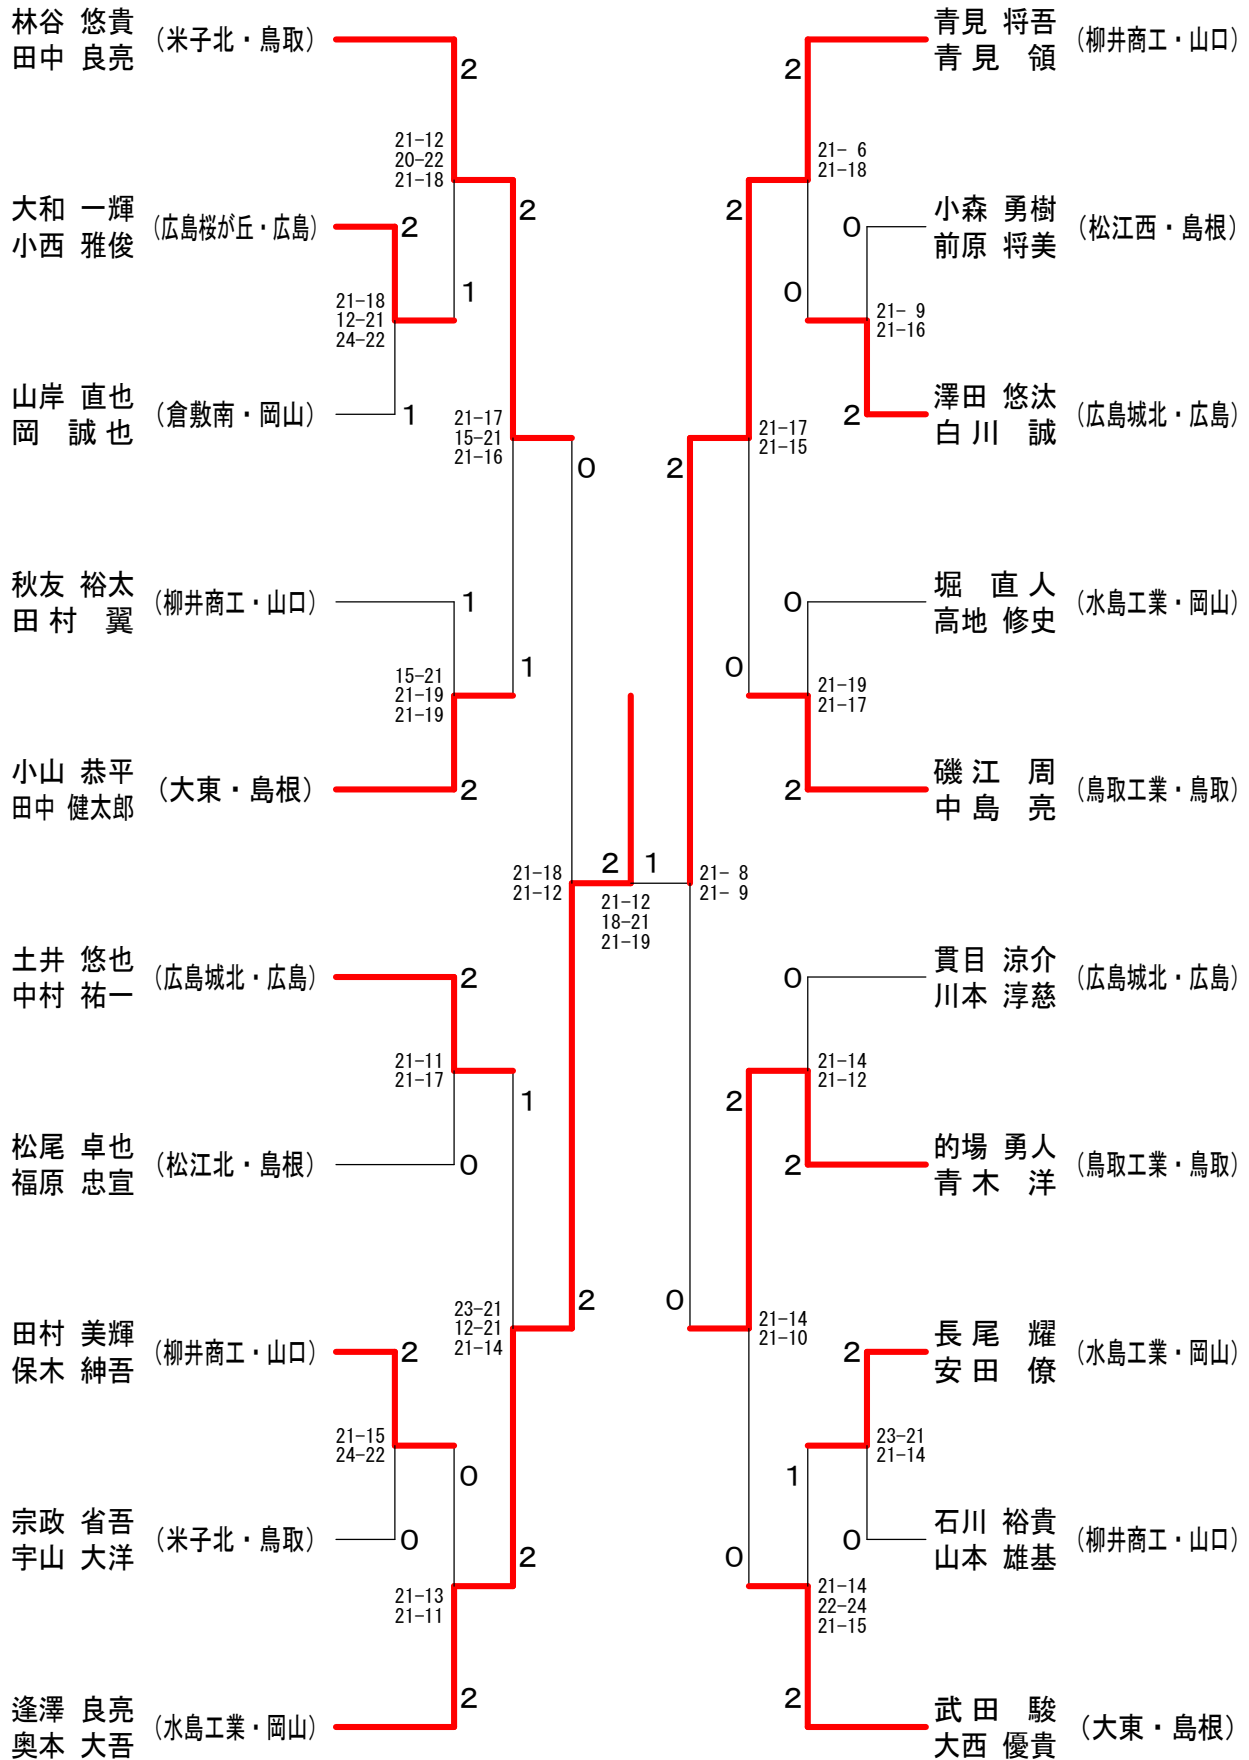

第51回中国高校バドミントン 組合せ表

平成20年6月22日 鳥取県

男子ダブルス