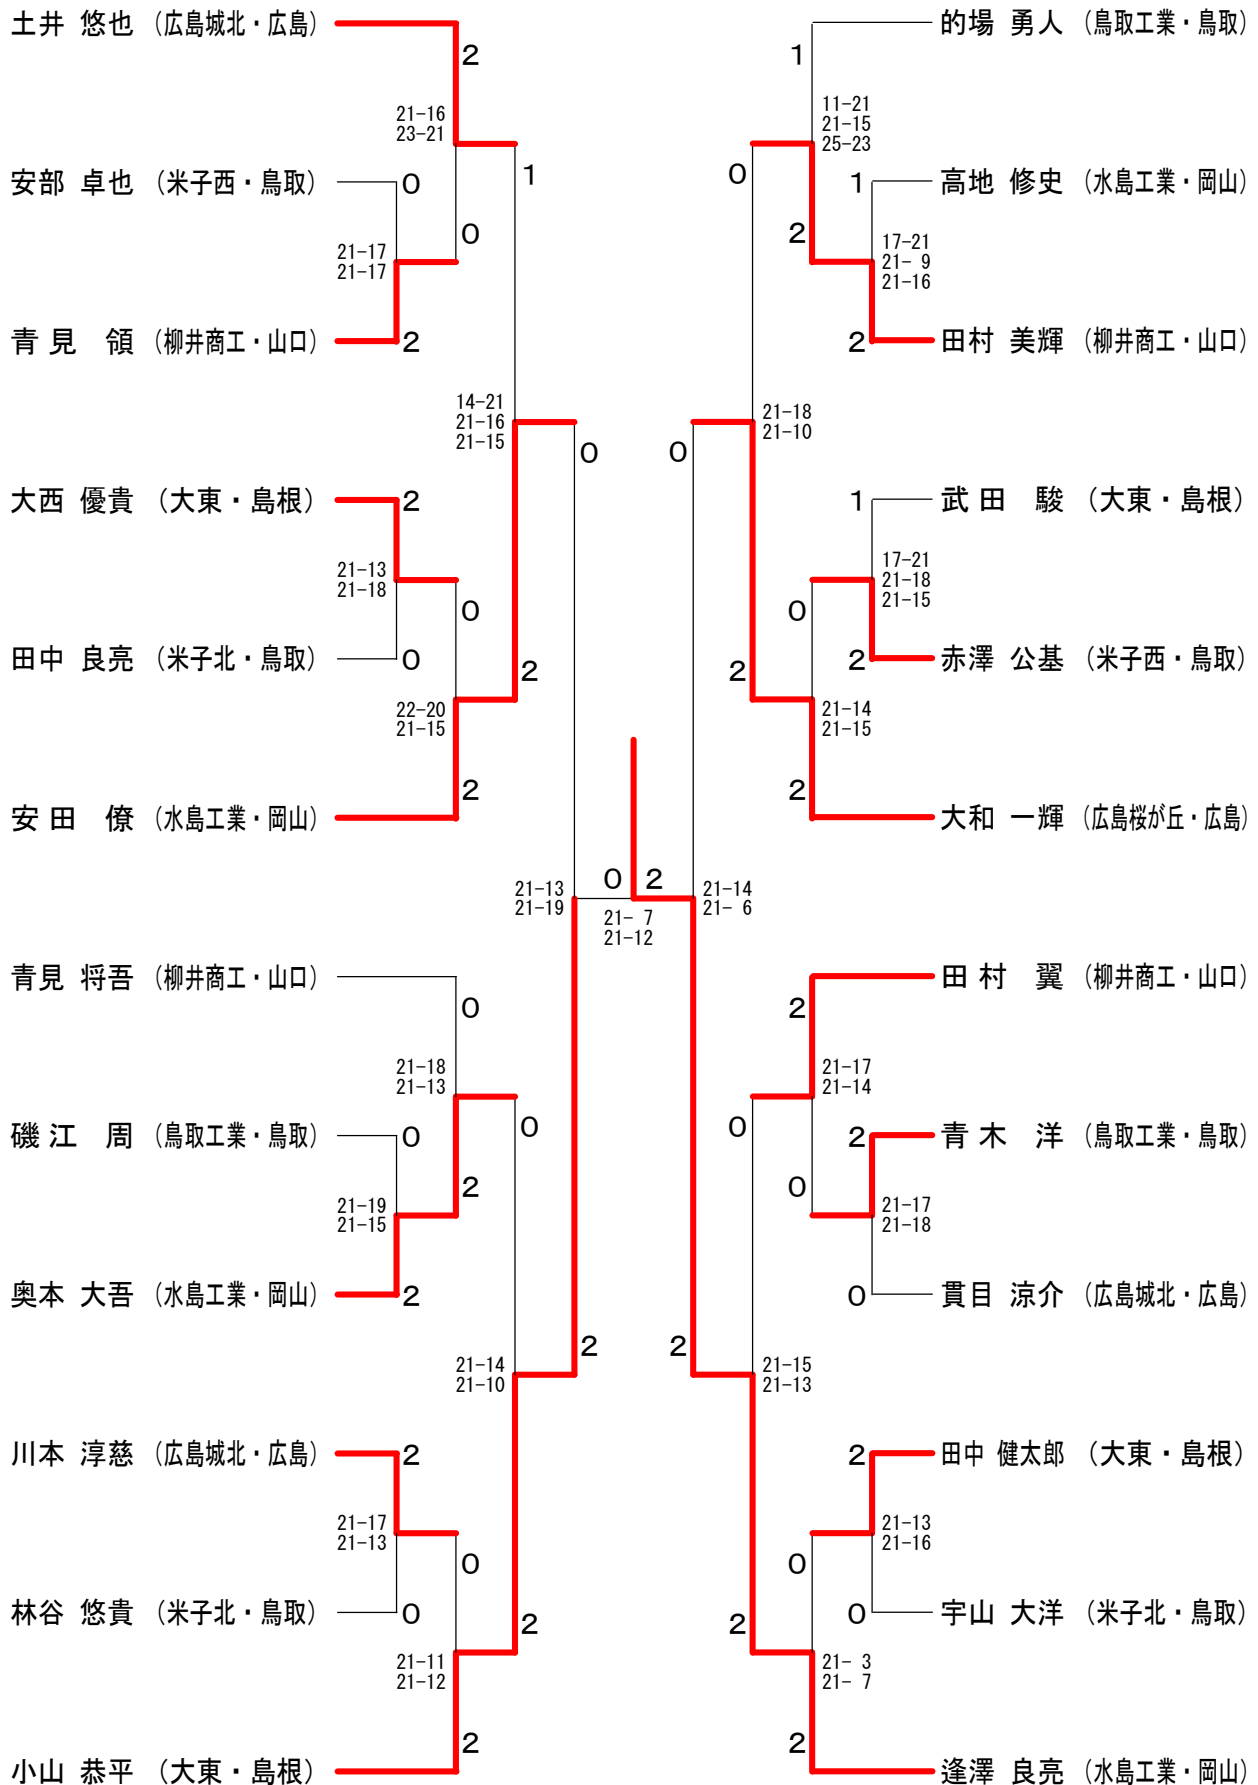

第51回中国高校バドミントン 組合せ表

平成20年6月21日 鳥取県

男子シングルス