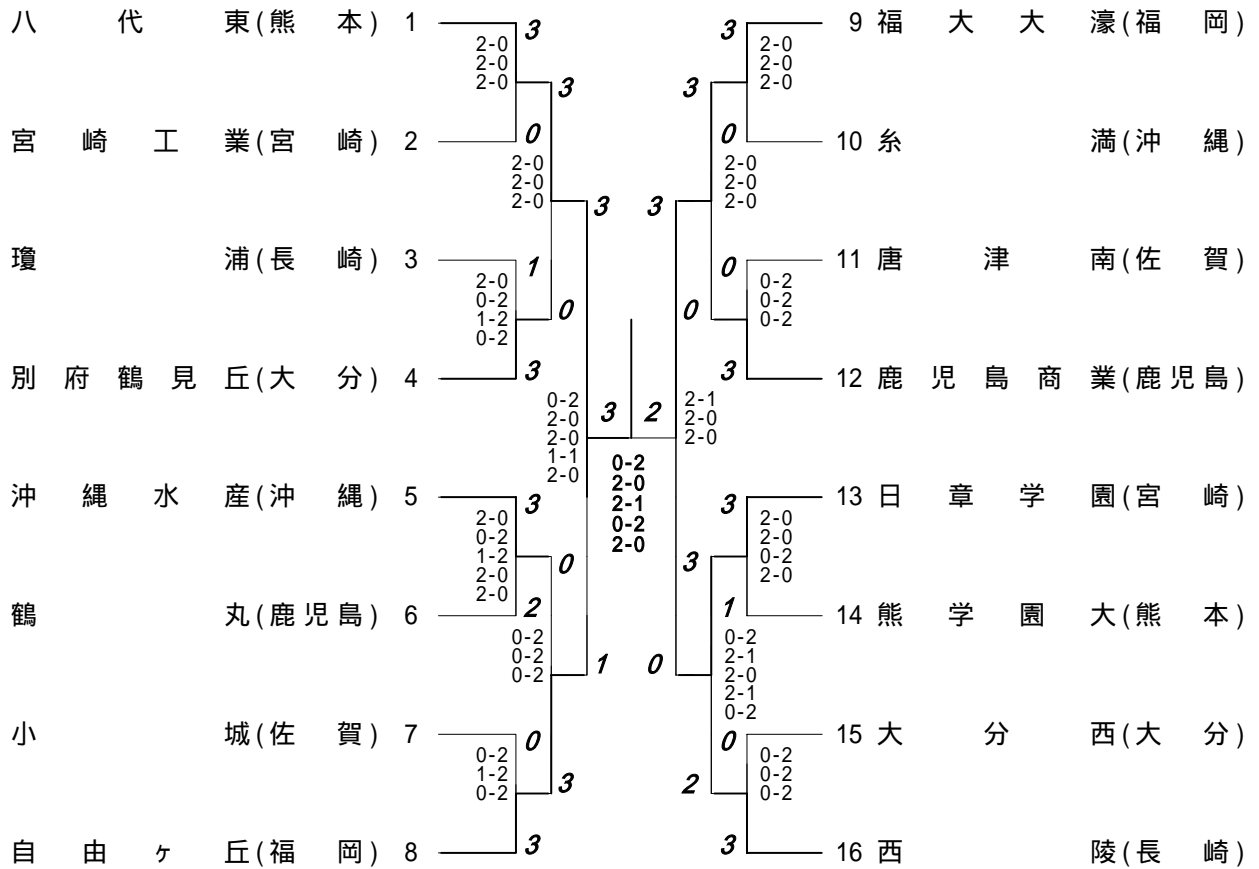

男子学校対抗試合結果 (BT)

サンアリーナせんだい (鹿児島県川内市)

平成20年6月20日~22日

女子学校対抗試合結果 (GT)

サンアリーナせんだい (鹿児島県川内市)
 平成20年6月20日~22日

男子個人対抗ダブルス試合結果 (BD)

サンアリーナせんだい (鹿児島県川内市)

平成20年6月20日~22日

女子個人対抗ダブルス試合結果 (GD)

サンアリーナせんだい (鹿児島県川内市)
平成20年6月20日~22日

男子個人対抗シングルス試合結果 (BS)

サンアリーナせんだい (鹿児島県川内市)

平成20年6月20日～22日

女子個人対抗シングルス試合結果 (GS)

サンアリーナせんだい (鹿児島県川内市)

平成20年6月20日~22日