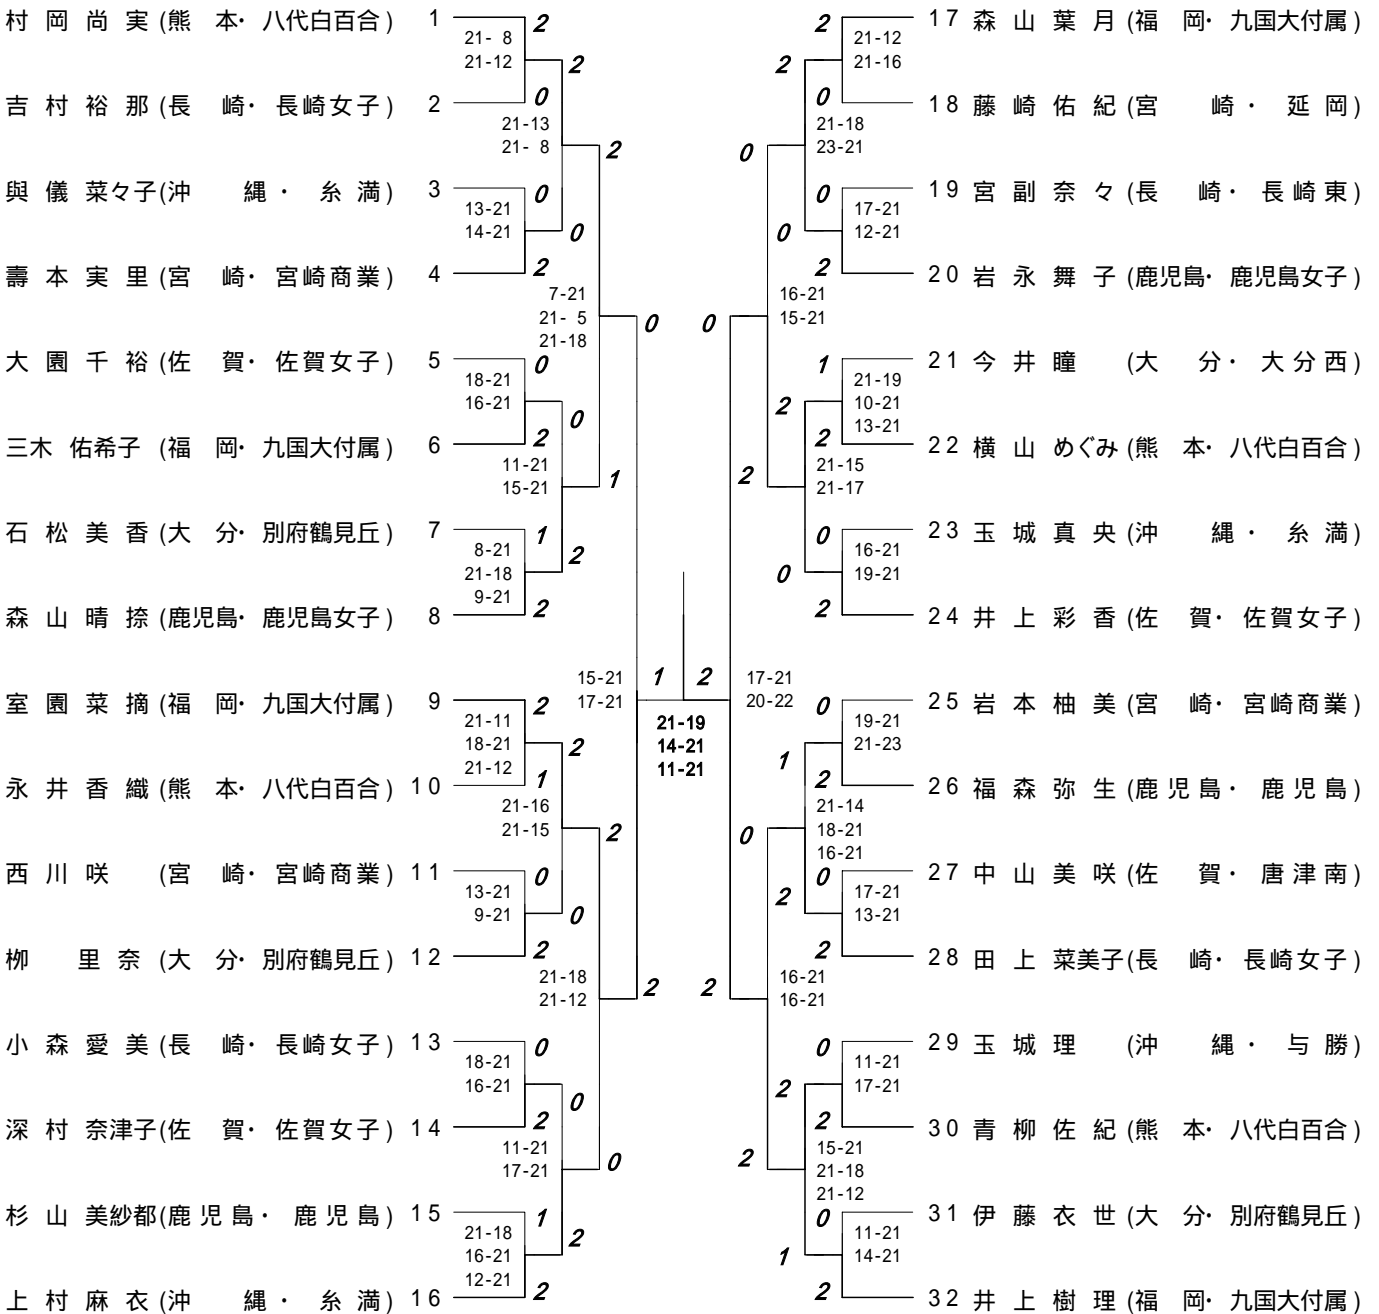

男子学校対抗試合結果 (BT)

サンアリーナせんだい (鹿児島県川内市)

平成20年6月20日~22日

女子学校対抗試合結果 (GT)

サンアリーナせんだい (鹿児島県川内市)
 平成20年6月20日~22日

男子個人対抗ダブルス試合結果 (BD)

サンアリーナせんだい (鹿児島県川内市)

平成20年6月20日~22日

女子個人対抗ダブルス試合結果 (GD)

サンアリーナせんだい (鹿児島県川内市)
平成20年6月20日~22日

男子個人対抗シングルス試合結果 (BS)

サンアリーナせんだい (鹿児島県川内市)

平成20年6月20日～22日

女子個人対抗シングルス試合結果 (GS)

サンアリーナせんだい (鹿児島県川内市)

平成20年6月20日~22日