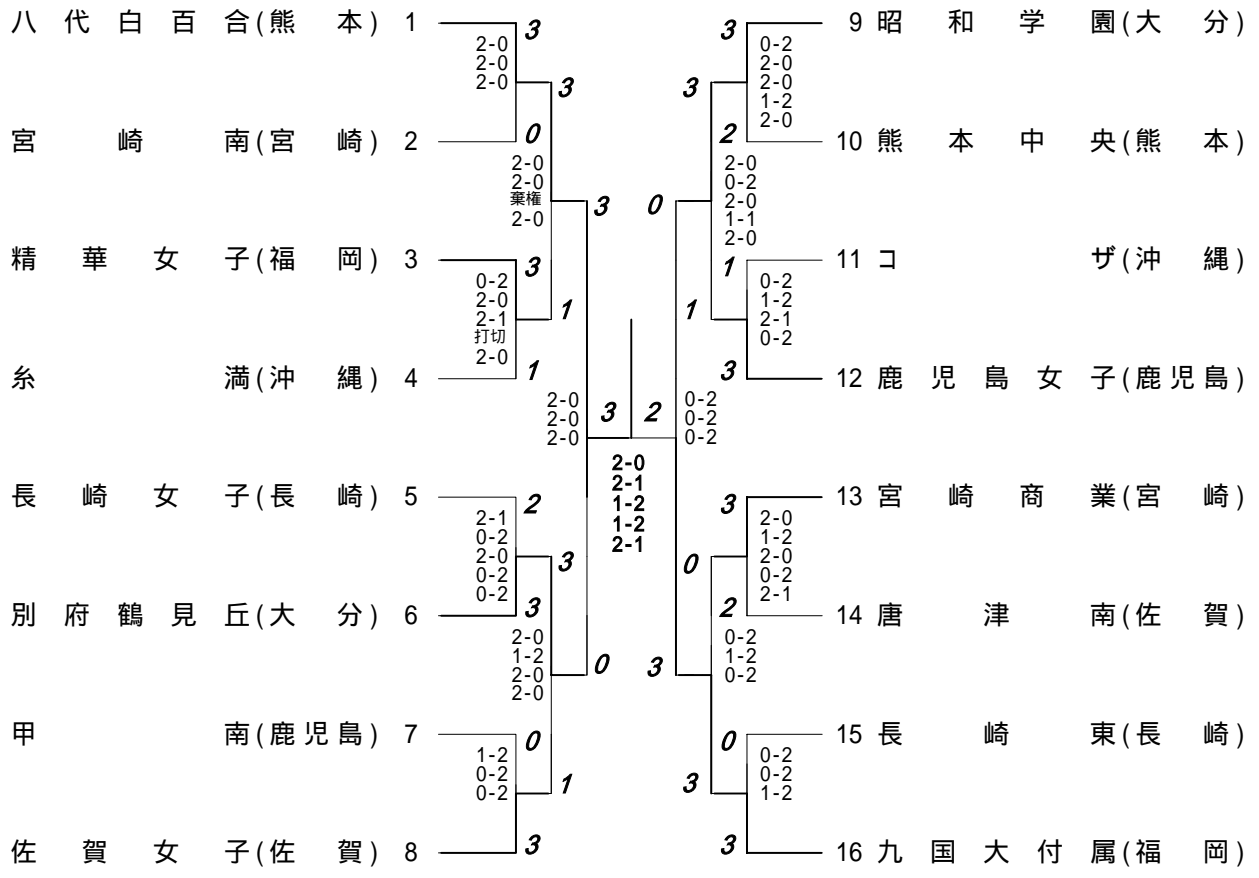

男子学校対抗試合結果 (BT)

サンアリーナせんだい (鹿児島県川内市)

平成20年6月20日~22日

女子学校対抗試合結果 (GT)

サンアリーナせんだい (鹿児島県川内市)
 平成20年6月20日~22日

男子個人対抗ダブルス試合結果 (BD)

サンアリーナせんだい (鹿児島県川内市)

平成20年6月20日~22日

女子個人対抗ダブルス試合結果 (GD)

サンアリーナせんだい (鹿児島県川内市)
平成20年6月20日~22日

男子個人対抗シングルス試合結果 (BS)

サンアリーナせんだい (鹿児島県川内市)

平成20年6月20日～22日

女子個人対抗シングルス試合結果 (GS)

サンアリーナせんだい (鹿児島県川内市)

平成20年6月20日~22日