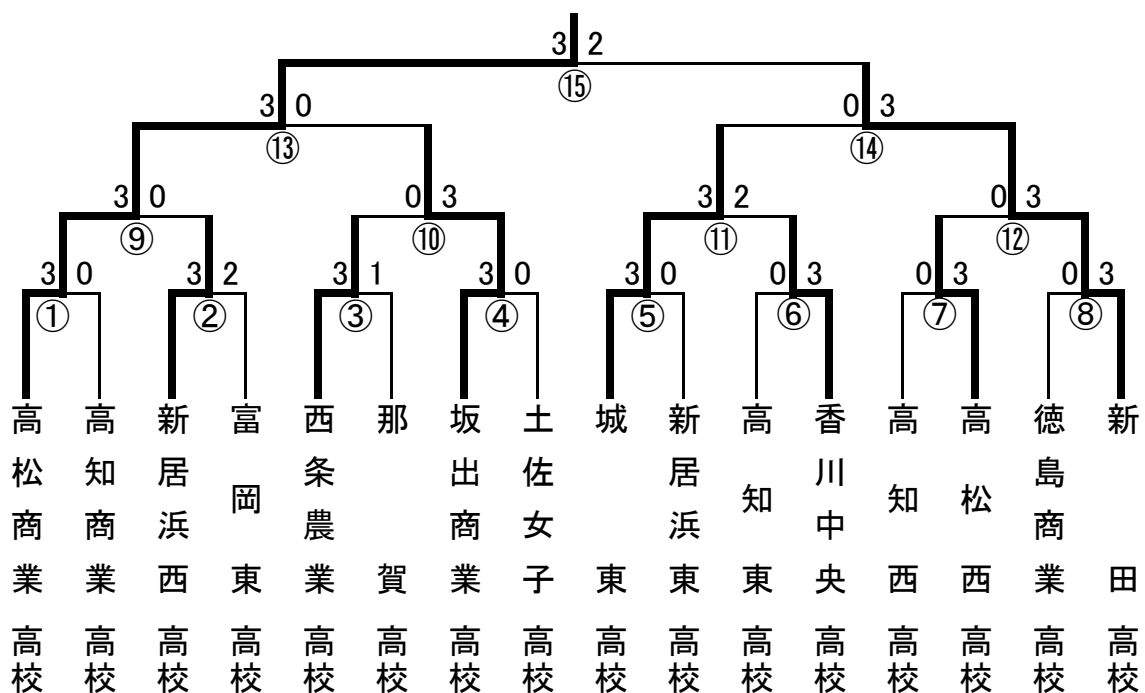

平成20年度 四国高等学校総合体育大会バドミントン競技

坂出市立体育館(香川県坂出市)

平成20年6月13日~15日

男子団体(学校対抗・BT)

女子団体(学校対抗・GT)

平成20年度 四国高等学校総合体育大会バドミントン競技

坂出市立体育館(香川県坂出市)

平成20年6月13日~15日

男子複(個人戦・BD)

女子複(個人戦・GD)

平成20年度 四国高等学校総合体育大会バドミントン競技

坂出市立体育館(香川県坂出市)

平成20年6月13日~15日

男子単(個人戦・BS)

女子単(個人戦・GS)