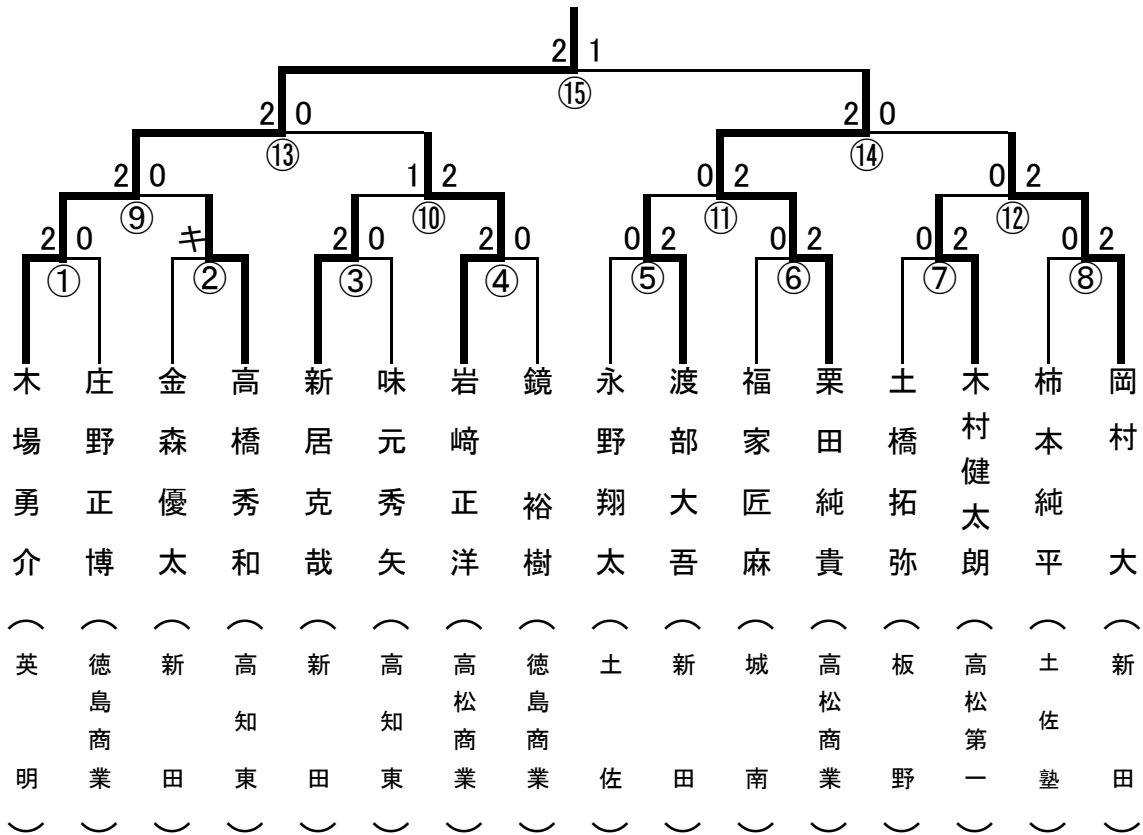

平成20年度 四国高等学校総合体育大会バドミントン競技

坂出市立体育館(香川県坂出市)

平成20年6月13日~15日

男子団体(学校対抗・BT)

女子団体(学校対抗・GT)

平成20年度 四国高等学校総合体育大会バドミントン競技

坂出市立体育館(香川県坂出市)

平成20年6月13日~15日

男子複(個人戦・BD)

女子複(個人戦・GD)

平成20年度 四国高等学校総合体育大会バドミントン競技

坂出市立体育館(香川県坂出市)

平成20年6月13日~15日

男子単(個人戦・BS)

女子単(個人戦・GS)