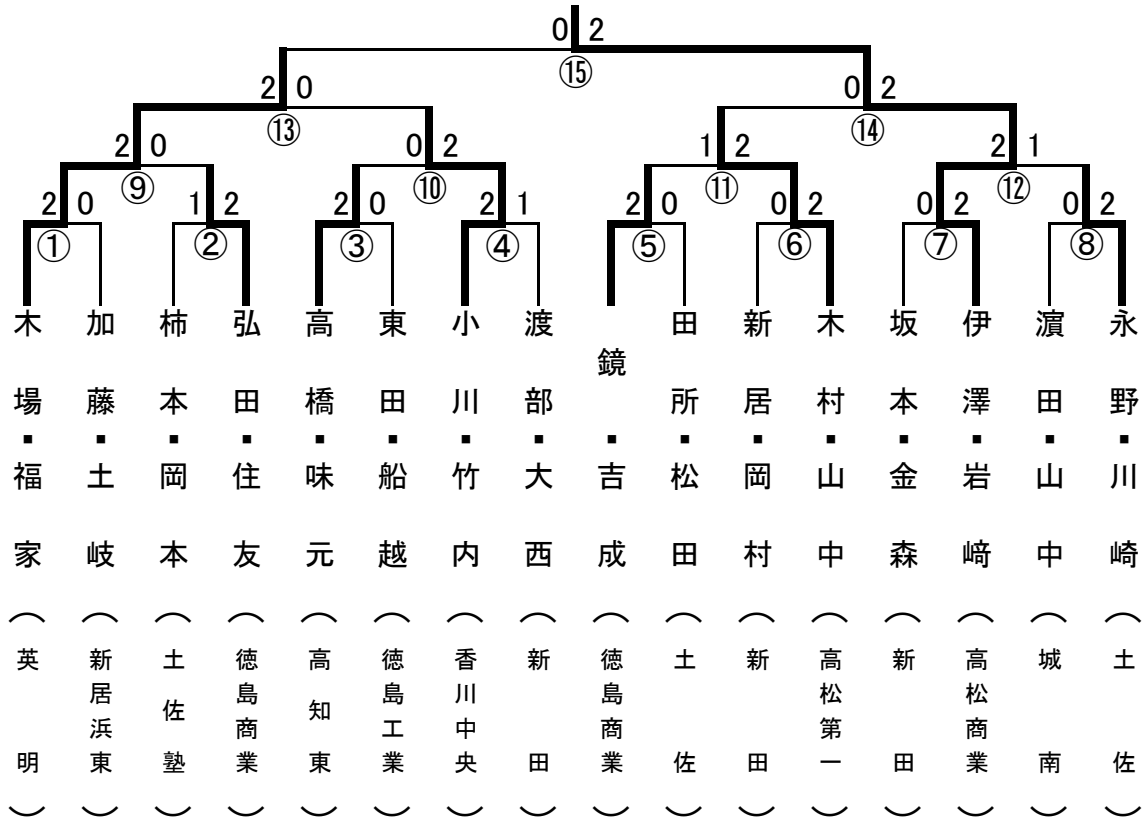

平成20年度 四国高等学校総合体育大会バドミントン競技

坂出市立体育館(香川県坂出市)

平成20年6月13日~15日

男子団体(学校対抗・BT)

女子団体(学校対抗・GT)

平成20年度 四国高等学校総合体育大会バドミントン競技

坂出市立体育館(香川県坂出市)

平成20年6月13日~15日

男子複(個人戦・BD)

女子複(個人戦・GD)

平成20年度 四国高等学校総合体育大会バドミントン競技

坂出市立体育館(香川県坂出市)

平成20年6月13日~15日

男子単(個人戦・BS)

女子単(個人戦・GS)