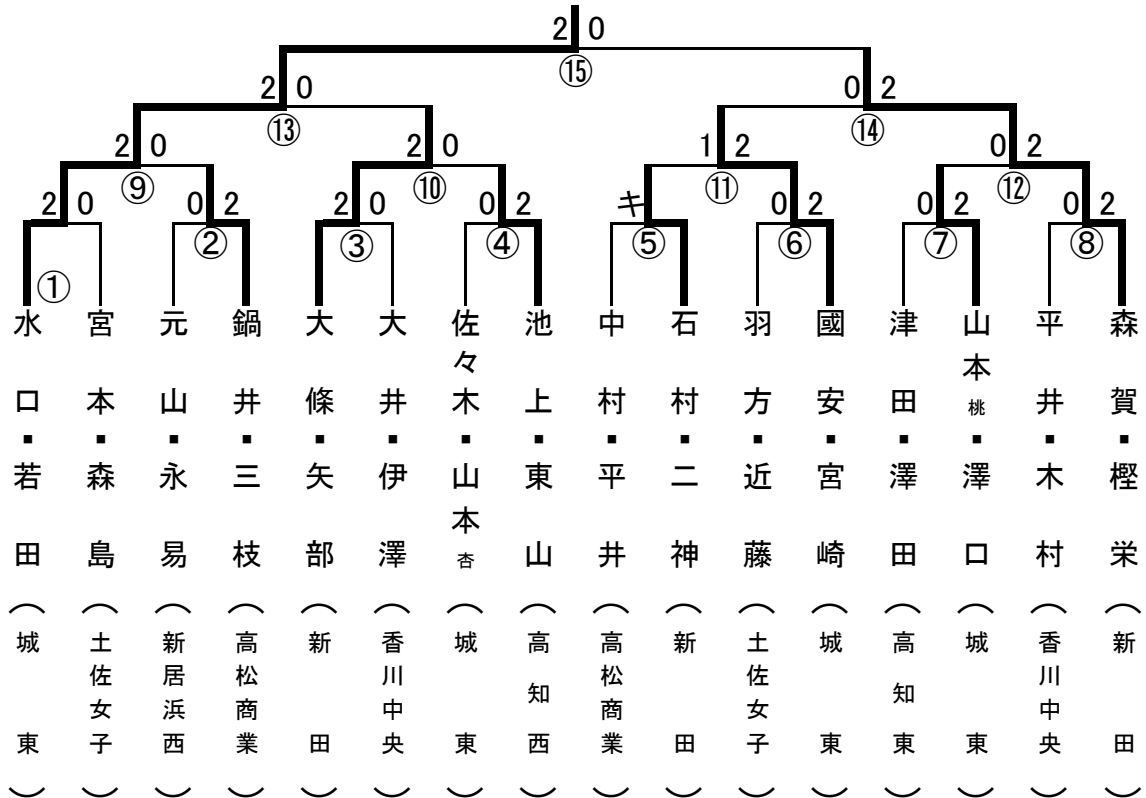

平成20年度 四国高等学校総合体育大会バドミントン競技

坂出市立体育館(香川県坂出市)

平成20年6月13日~15日

男子団体(学校対抗・BT)

女子団体(学校対抗・GT)

平成20年度 四国高等学校総合体育大会バドミントン競技

坂出市立体育館(香川県坂出市)

平成20年6月13日~15日

男子複(個人戦・BD)

女子複(個人戦・GD)

平成20年度 四国高等学校総合体育大会バドミントン競技

坂出市立体育館(香川県坂出市)

平成20年6月13日~15日

男子単(個人戦・BS)

女子単(個人戦・GS)