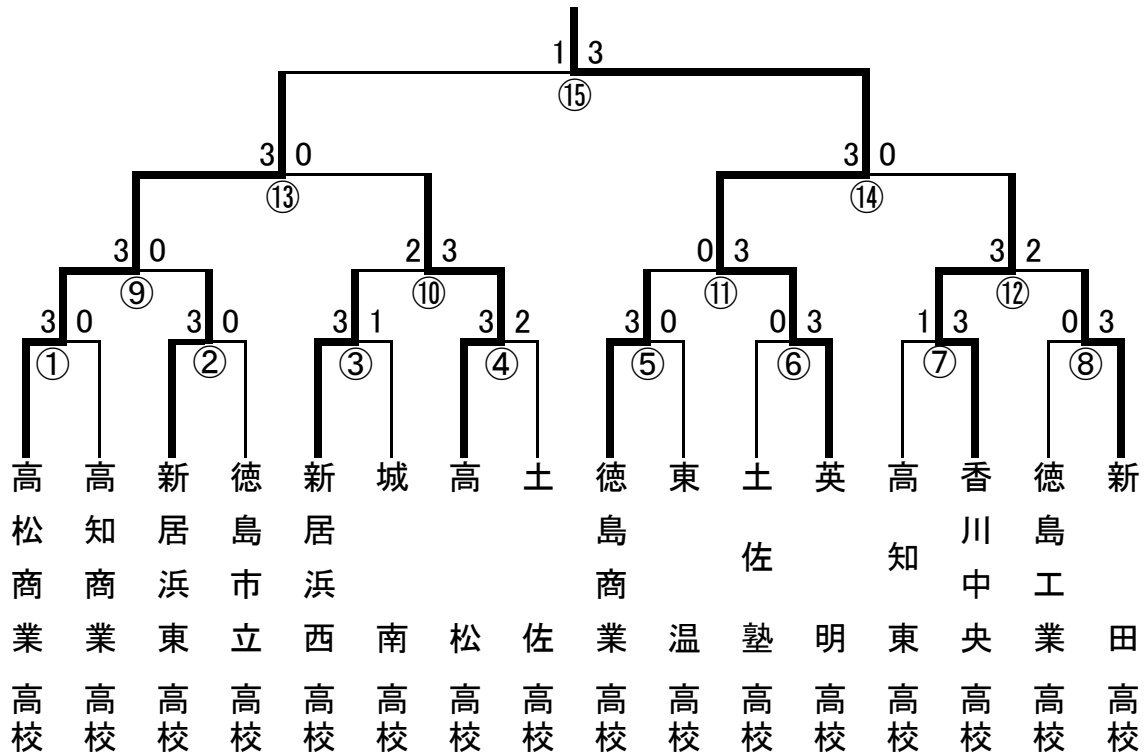

平成20年度 四国高等学校総合体育大会バドミントン競技

坂出市立体育館(香川県坂出市)

平成20年6月13日~15日

男子団体(学校対抗・BT)

女子団体(学校対抗・GT)

平成20年度 四国高等学校総合体育大会バドミントン競技

坂出市立体育館(香川県坂出市)

平成20年6月13日~15日

男子複(個人戦・BD)

女子複(個人戦・GD)

平成20年度 四国高等学校総合体育大会バドミントン競技

坂出市立体育館(香川県坂出市)

平成20年6月13日~15日

男子単(個人戦・BS)

女子単(個人戦・GS)