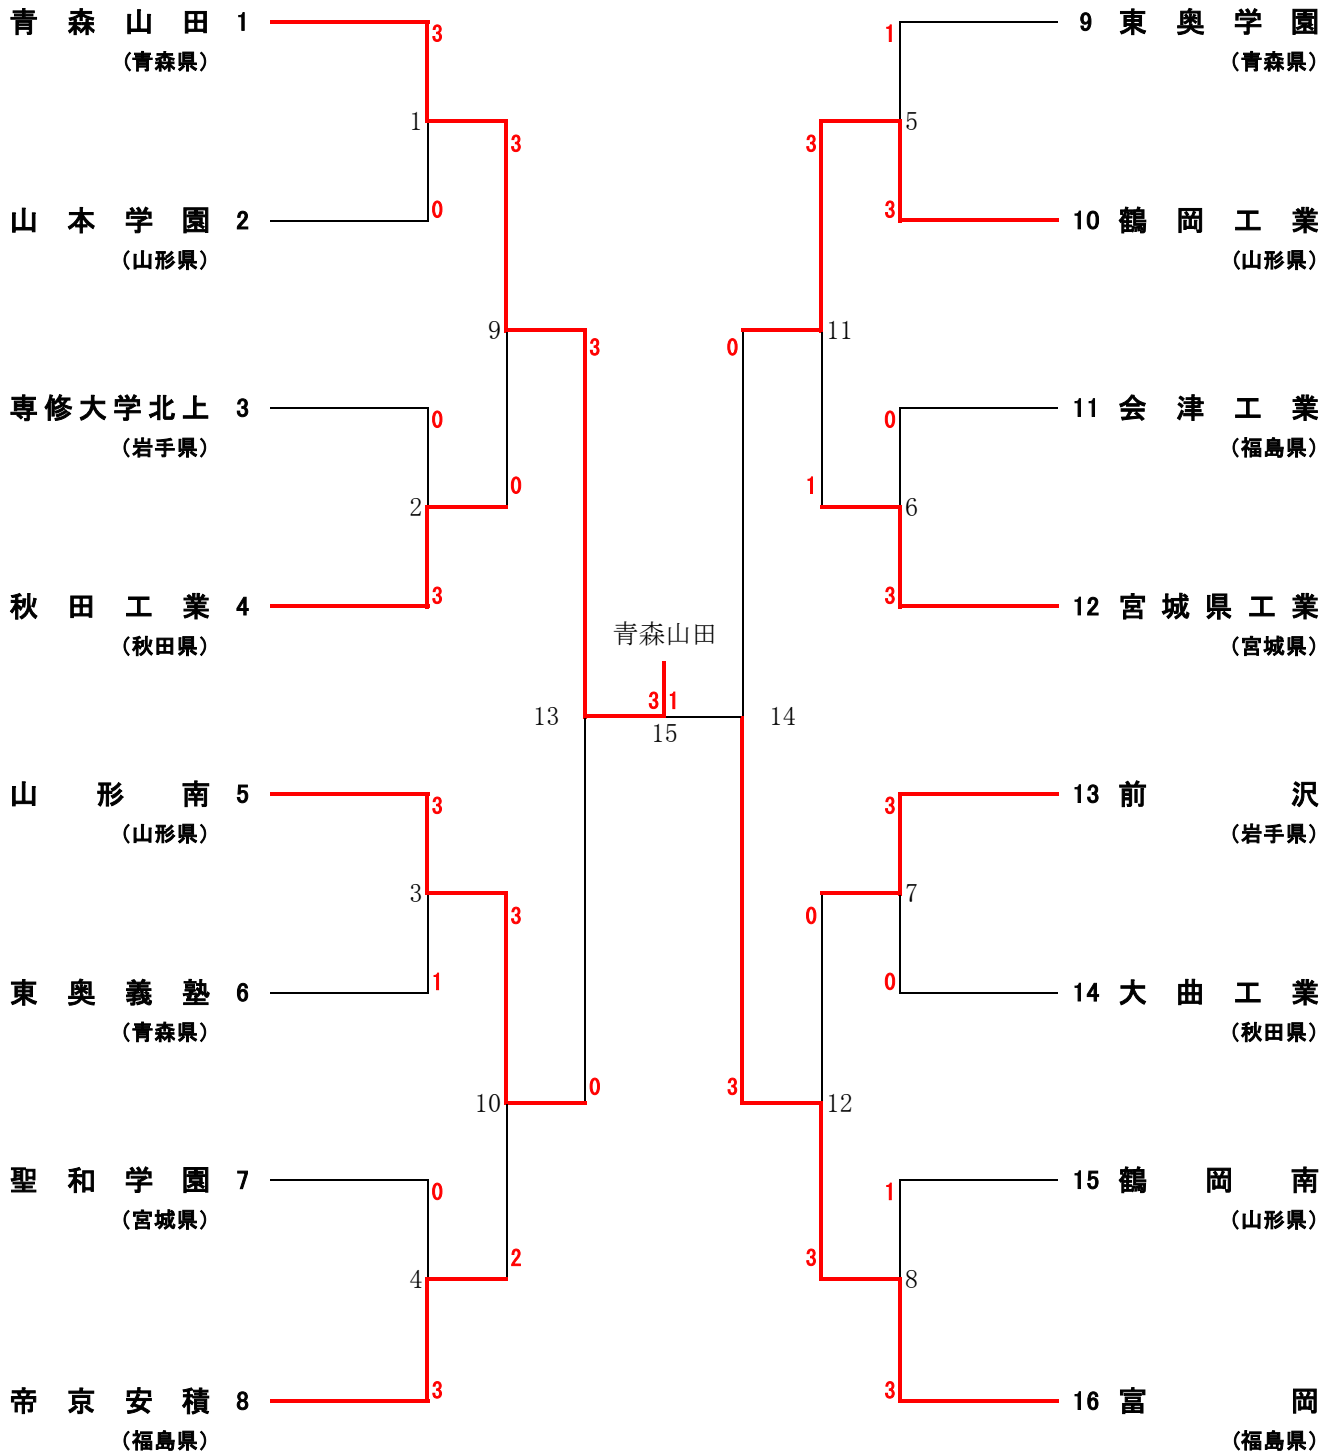

男子学校对抗 (BT)

山形県総合運動公園体育館(山形県天童市)

平成20年6月20日~22日

女子学校対抗 (GT)

山形県総合運動公園体育館(山形県天童市)

平成20年6月20日～22日

男子ダブルス (BD)

山形県総合運動公園体育館(山形県天童市)

平成20年6月20日~22日

女子ダブルス (GD)

山形県総合運動公園体育館(山形県天童市)

平成20年6月20日~22日

男子シングルス (BS)

山形県総合運動公園体育館(山形県天童市)

平成20年6月20日~22日