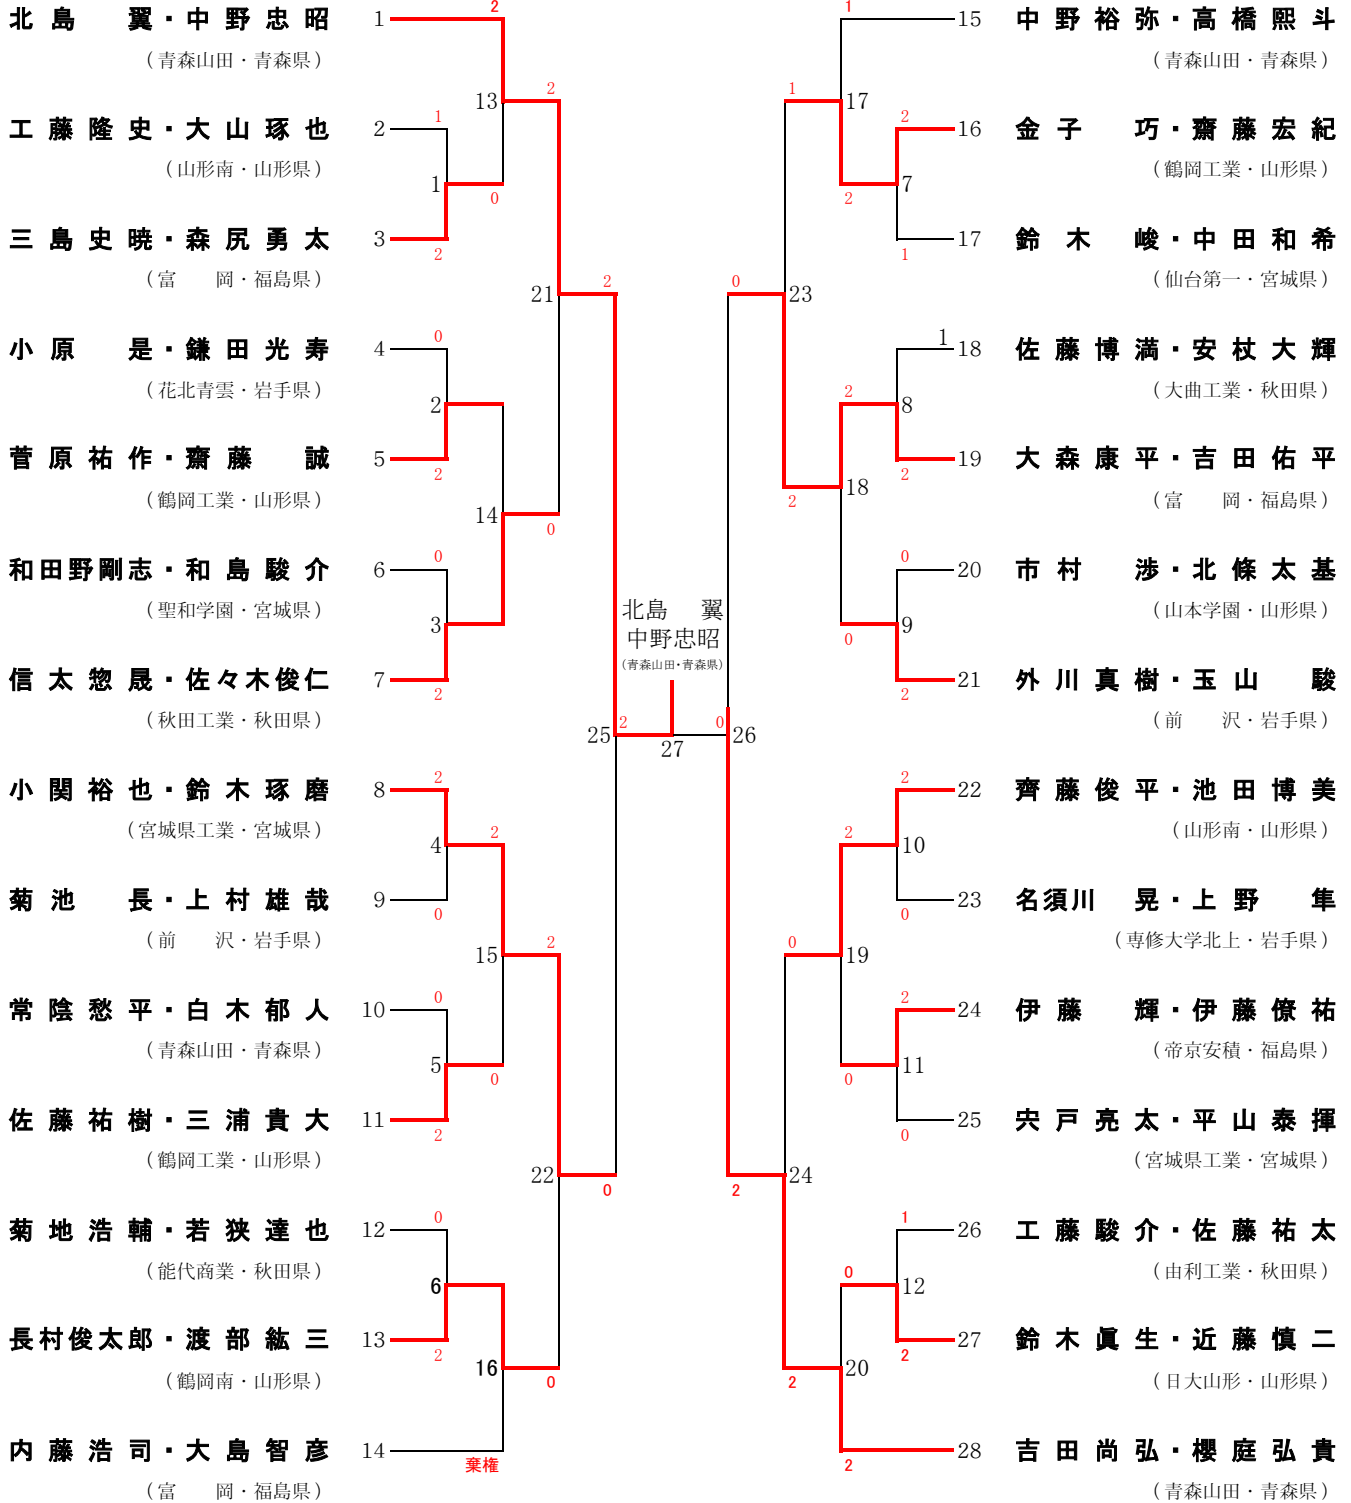

男子学校对抗 (BT)

山形県総合運動公園体育館(山形県天童市)

平成20年6月20日~22日

女子学校対抗 (GT)

山形県総合運動公園体育館(山形県天童市)

平成20年6月20日～22日

男子ダブルス (BD)

山形県総合運動公園体育館(山形県天童市)

平成20年6月20日~22日

女子ダブルス (GD)

山形県総合運動公園体育館(山形県天童市)

平成20年6月20日~22日

男子シングルス (BS)

山形県総合運動公園体育館(山形県天童市)

平成20年6月20日~22日