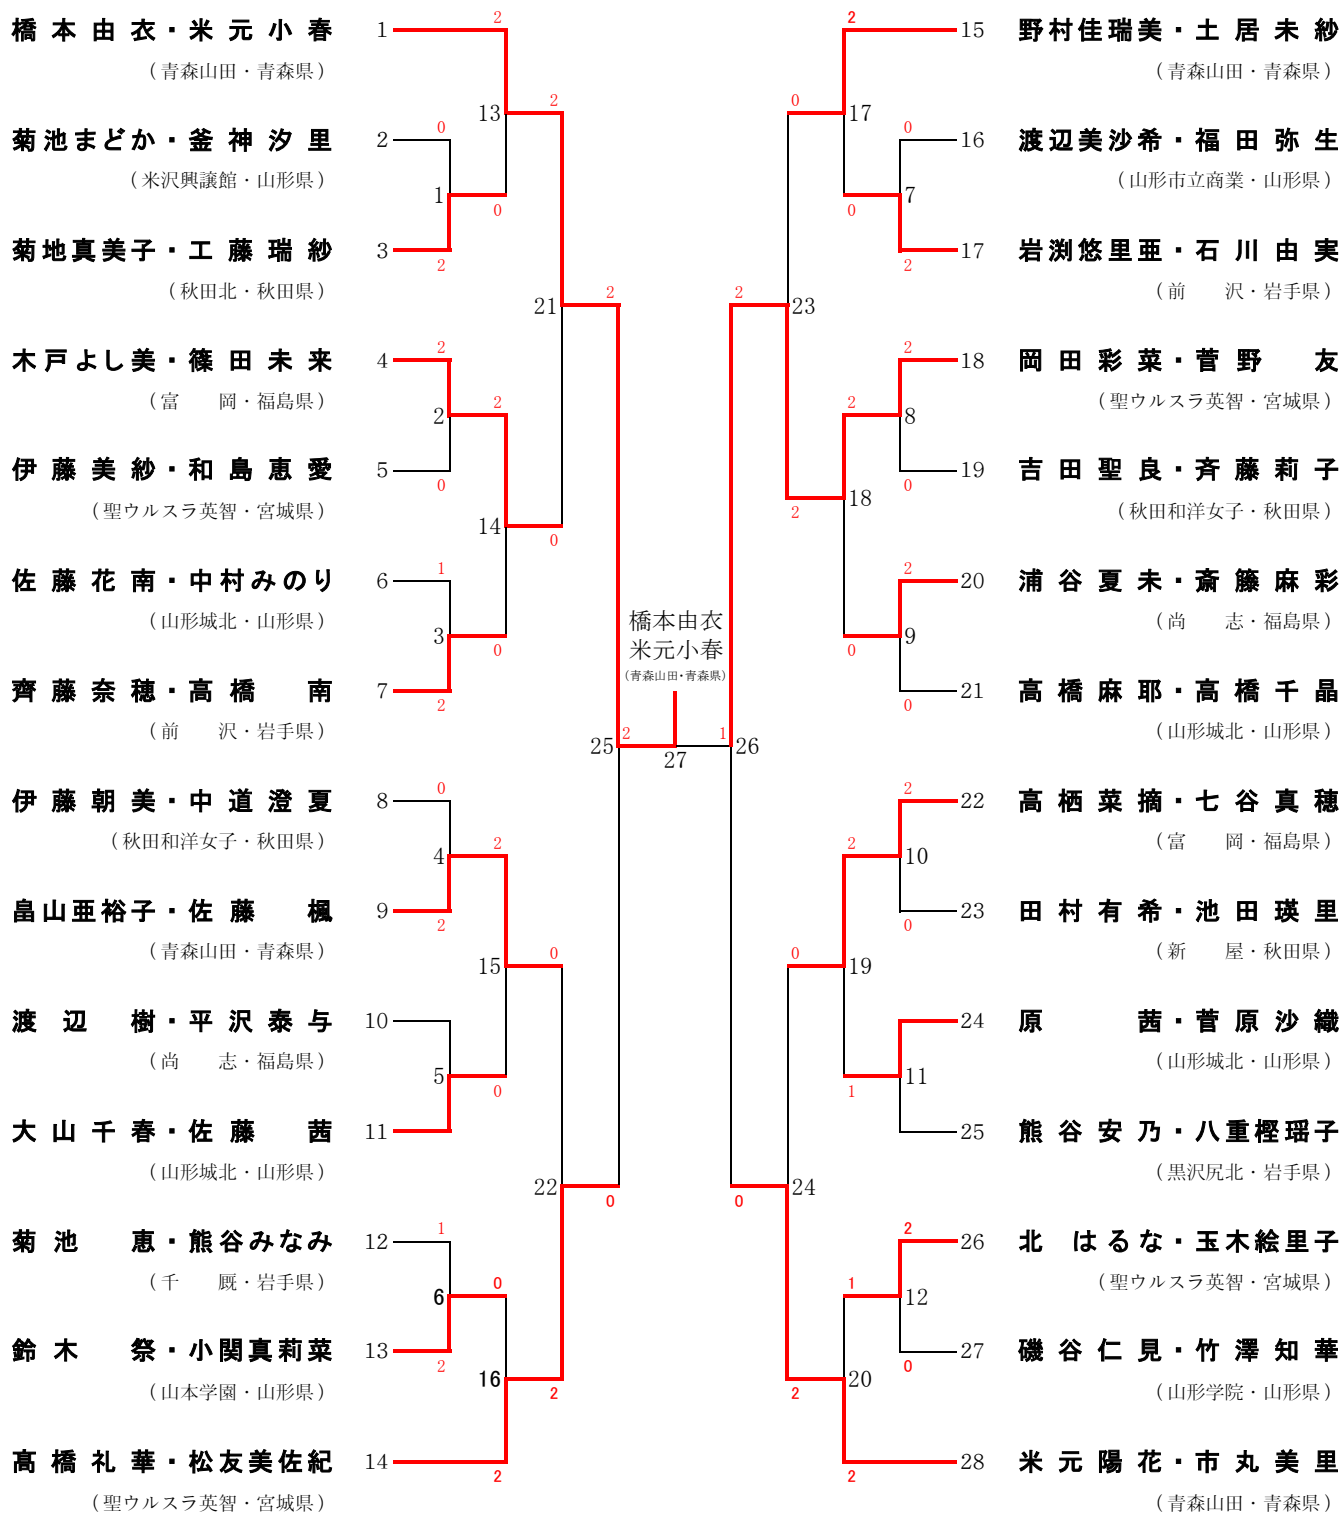

男子学校对抗 (BT)

山形県総合運動公園体育館(山形県天童市)

平成20年6月20日~22日

女子学校対抗 (GT)

山形県総合運動公園体育館(山形県天童市)

平成20年6月20日～22日

男子ダブルス (BD)

山形県総合運動公園体育館(山形県天童市)

平成20年6月20日~22日

女子ダブルス (GD)

山形県総合運動公園体育館(山形県天童市)

平成20年6月20日~22日

男子シングルス (BS)

山形県総合運動公園体育館(山形県天童市)

平成20年6月20日~22日