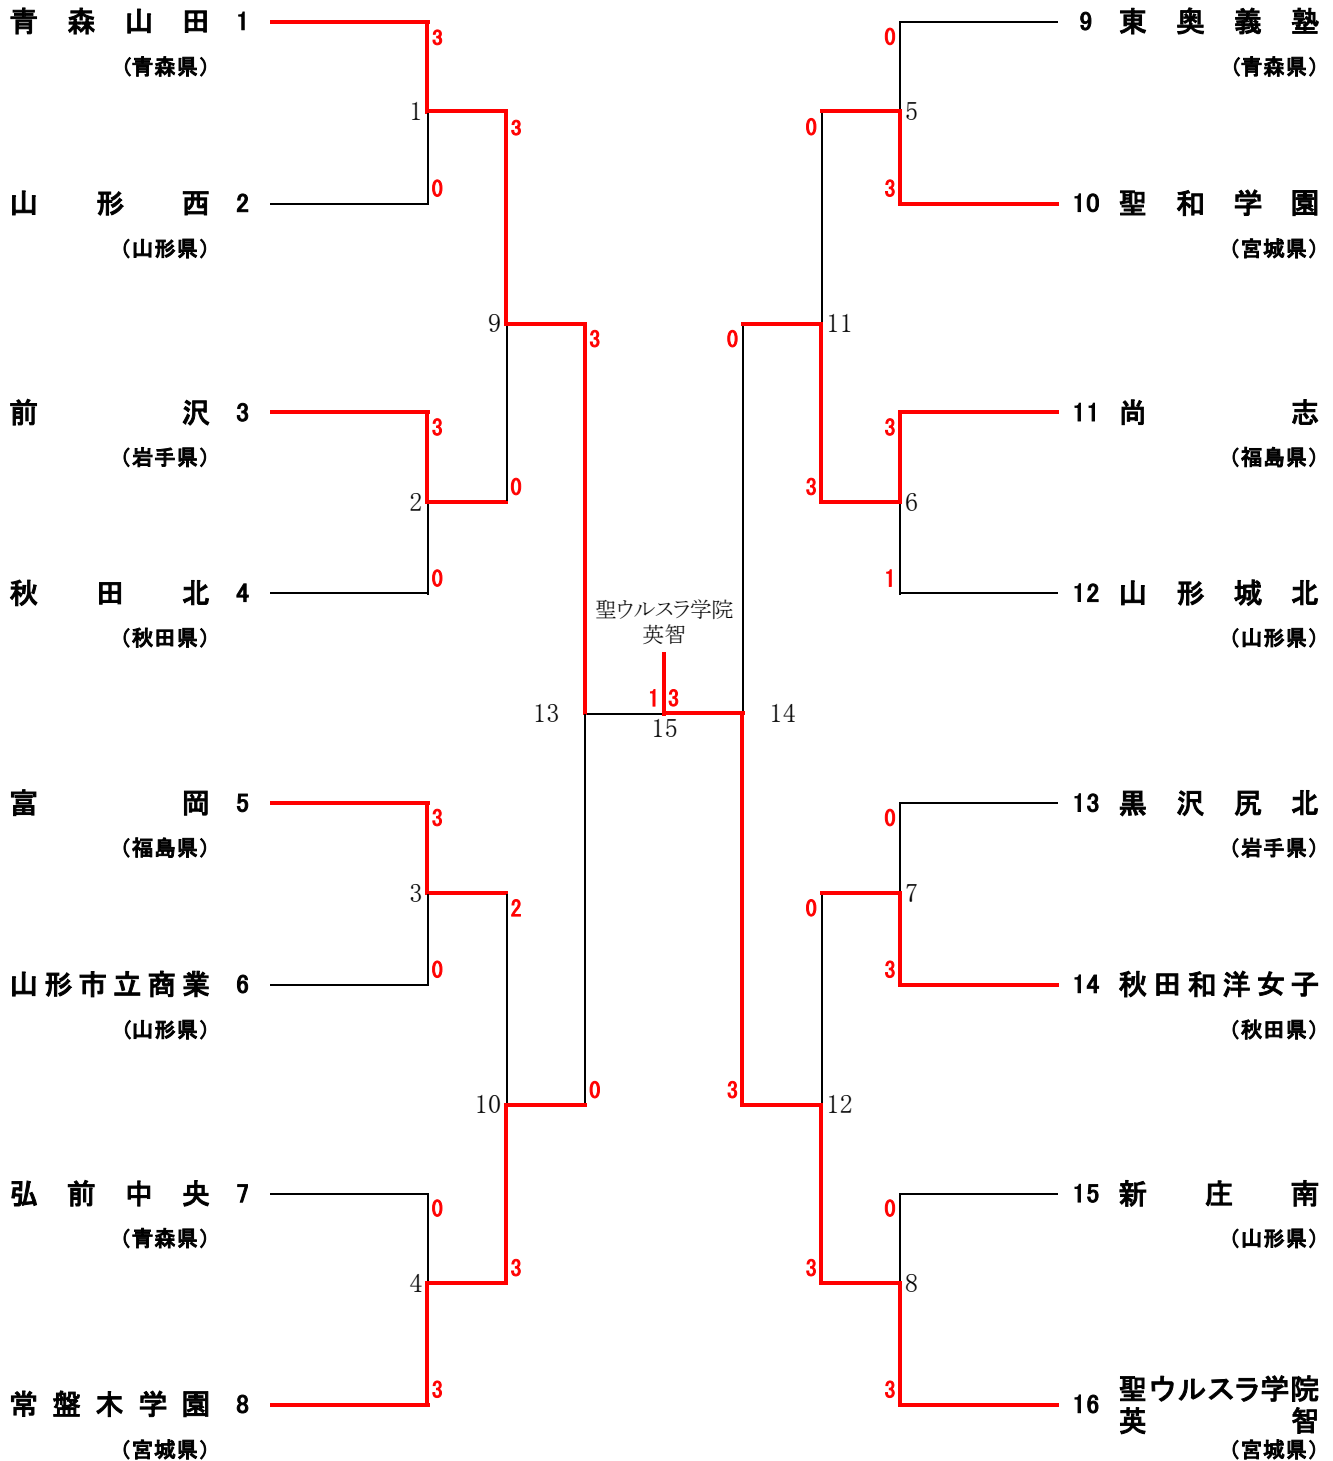

男子学校对抗 (BT)

山形県総合運動公園体育館(山形県天童市)

平成20年6月20日~22日

女子学校対抗 (GT)

山形県総合運動公園体育館(山形県天童市)

平成20年6月20日～22日

男子ダブルス (BD)

山形県総合運動公園体育館(山形県天童市)

平成20年6月20日~22日

女子ダブルス (GD)

山形県総合運動公園体育館(山形県天童市)

平成20年6月20日~22日

男子シングルス (BS)

山形県総合運動公園体育館(山形県天童市)

平成20年6月20日~22日