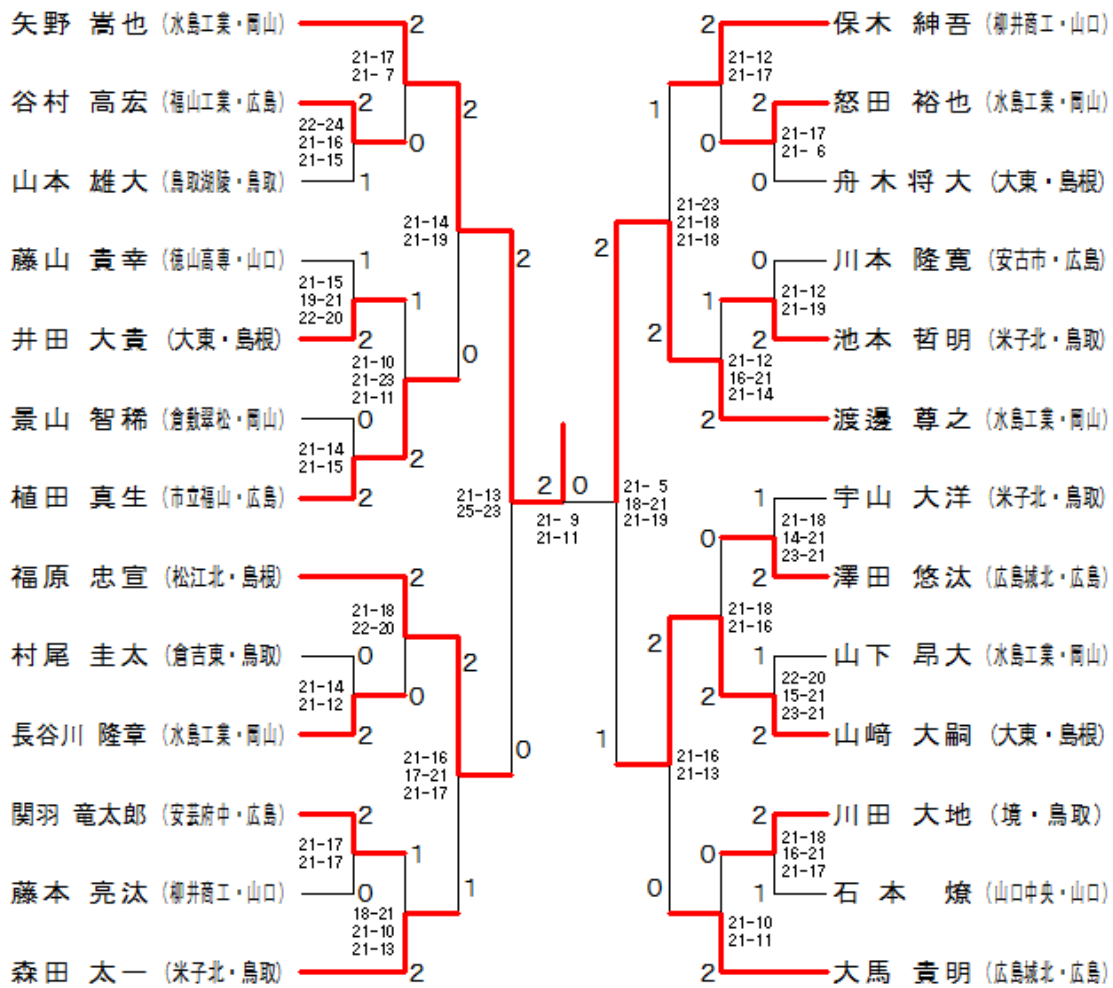

第 38 回全国高等学校選抜バドミントン大会 中国地区予選会

期 日 平成 21 年 12 月 25 日 ~ 27 日

会 場 鳥 取 県 米 子 産 業 体 育 館

男子団体

女子団体

第38回全国高等学校選抜バドミントン大会 中国地区予選会

期 日 平成21年12月25日～27日

会 場 鳥取県米子産業体育館

男子ダブルス

第38回全国高等学校選抜バドミントン大会 中国地区予選会

期 日 平成21年12月25日～27日

会 場 鳥取県米子産業体育館

女子ダブルス

第38回全国高等学校選抜バドミントン大会 中国地区予選会

期 日 平成21年12月25日～27日

会 場 鳥取県米子産業体育館

男子シングルス

三位決定戦

第38回全国高等学校選抜バドミントン大会 中国地区予選会

期 日 平成21年12月25日～27日

会 場 鳥取県米子産業体育館

女子シングルス