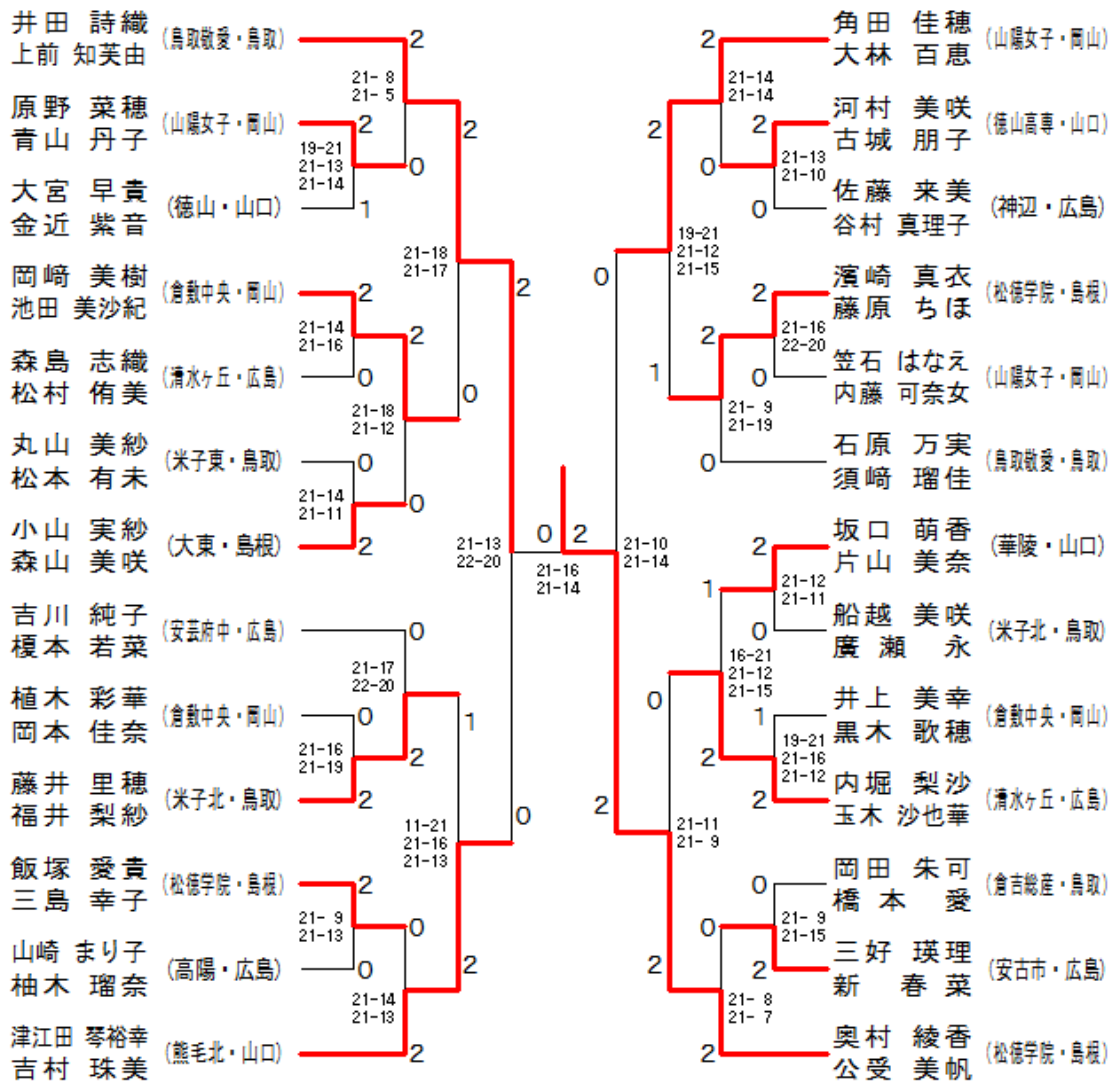

第 38 回全国高等学校選抜バドミントン大会 中国地区予選会

期 日 平成 21 年 12 月 25 日 ~ 27 日

会 場 鳥 取 県 米 子 産 業 体 育 館

男子団体

女子団体

第38回全国高等学校選抜バドミントン大会 中国地区予選会

期 日 平成21年12月25日～27日

会 場 鳥取県米子産業体育館

男子ダブルス

第38回全国高等学校選抜バドミントン大会 中国地区予選会

期 日 平成21年12月25日～27日

会 場 鳥取県米子産業体育館

女子ダブルス

第38回全国高等学校選抜バドミントン大会 中国地区予選会

期 日 平成21年12月25日～27日

会 場 鳥取県米子産業体育館

男子シングルス

三位決定戦

第38回全国高等学校選抜バドミントン大会 中国地区予選会

期 日 平成21年12月25日～27日

会 場 鳥取県米子産業体育館

女子シングルス