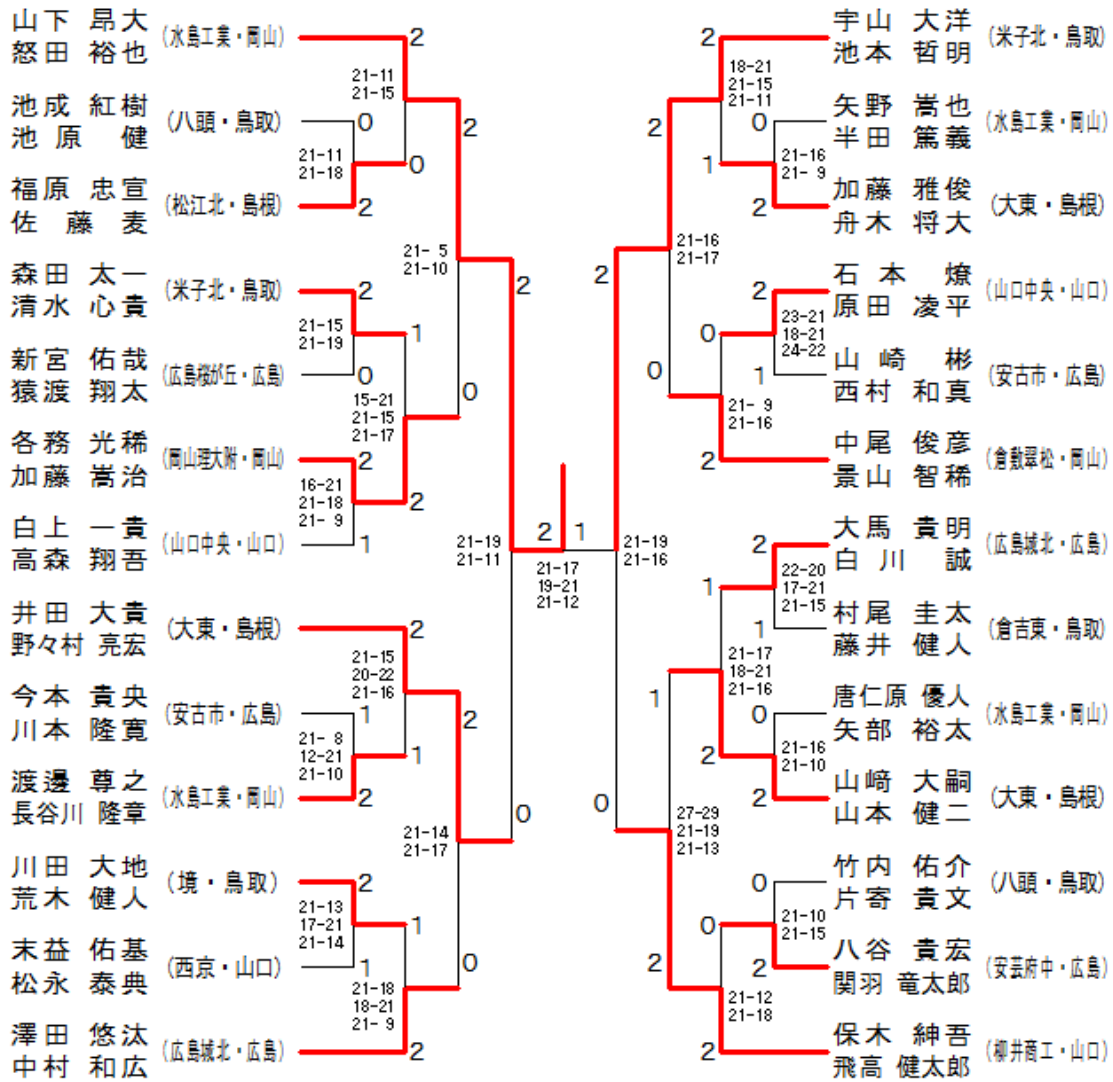

第 38 回全国高等学校選抜バドミントン大会 中国地区予選会

期 日 平成 21 年 12 月 25 日 ~ 27 日

会 場 鳥 取 県 米 子 産 業 体 育 館

男子団体

女子団体

第38回全国高等学校選抜バドミントン大会 中国地区予選会

期 日 平成21年12月25日～27日

会 場 鳥取県米子産業体育館

男子ダブルス

第38回全国高等学校選抜バドミントン大会 中国地区予選会

期 日 平成21年12月25日～27日

会 場 鳥取県米子産業体育館

女子ダブルス

第38回全国高等学校選抜バドミントン大会 中国地区予選会

期 日 平成21年12月25日～27日

会 場 鳥取県米子産業体育館

男子シングルス

三位決定戦

第38回全国高等学校選抜バドミントン大会 中国地区予選会

期 日 平成21年12月25日～27日

会 場 鳥取県米子産業体育館

女子シングルス