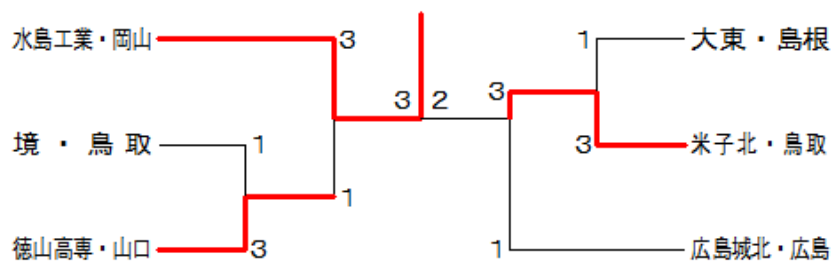

第 38 回全国高等学校選抜バドミントン大会 中国地区予選会

期 日 平成 21 年 12 月 25 日 ~ 27 日

会 場 鳥 取 県 米 子 産 業 体 育 館

男子団体

女子団体

第38回全国高等学校選抜バドミントン大会 中国地区予選会

期 日 平成21年12月25日～27日

会 場 鳥取県米子産業体育館

男子ダブルス

第38回全国高等学校選抜バドミントン大会 中国地区予選会

期 日 平成21年12月25日～27日

会 場 鳥取県米子産業体育館

女子ダブルス

第38回全国高等学校選抜バドミントン大会 中国地区予選会

期 日 平成21年12月25日～27日

会 場 鳥取県米子産業体育館

男子シングルス

三位決定戦

第38回全国高等学校選抜バドミントン大会 中国地区予選会

期 日 平成21年12月25日～27日

会 場 鳥取県米子産業体育館

女子シングルス