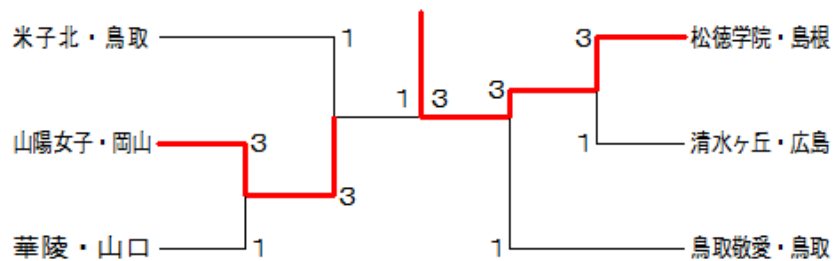

第 38 回全国高等学校選抜バドミントン大会 中国地区予選会

期 日 平成 21 年 12 月 25 日 ~ 27 日

会 場 鳥 取 県 米 子 産 業 体 育 館

男子団体

女子団体

第38回全国高等学校選抜バドミントン大会 中国地区予選会

期 日 平成21年12月25日～27日

会 場 鳥取県米子産業体育館

男子ダブルス

第38回全国高等学校選抜バドミントン大会 中国地区予選会

期 日 平成21年12月25日～27日

会 場 鳥取県米子産業体育館

女子ダブルス

第38回全国高等学校選抜バドミントン大会 中国地区予選会

期 日 平成21年12月25日～27日

会 場 鳥取県米子産業体育館

男子シングルス

三位決定戦

第38回全国高等学校選抜バドミントン大会 中国地区予選会

期 日 平成21年12月25日～27日

会 場 鳥取県米子産業体育館

女子シングルス