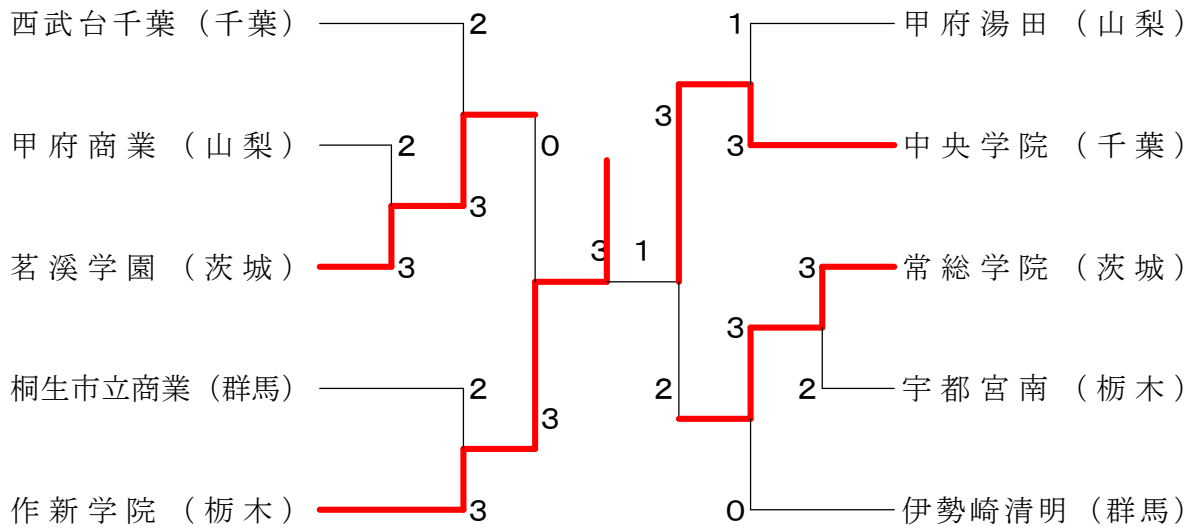

# 平成21年度関東高等学校選抜バドミントン大会(団体)

駒沢オリンピック公園屋内競技場

平成21年12月27日~28日

## 高校男子団体

## 高校女子団体