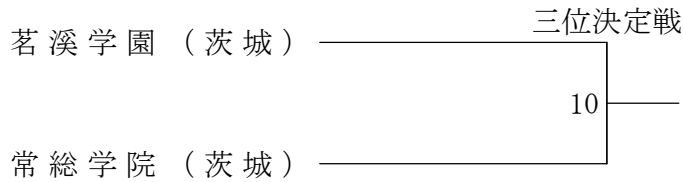

平成21年度関東高等学校選抜バドミントン大会(団体)

駒沢オリンピック公園屋内競技場

平成21年12月27日~28日

高校男子団体