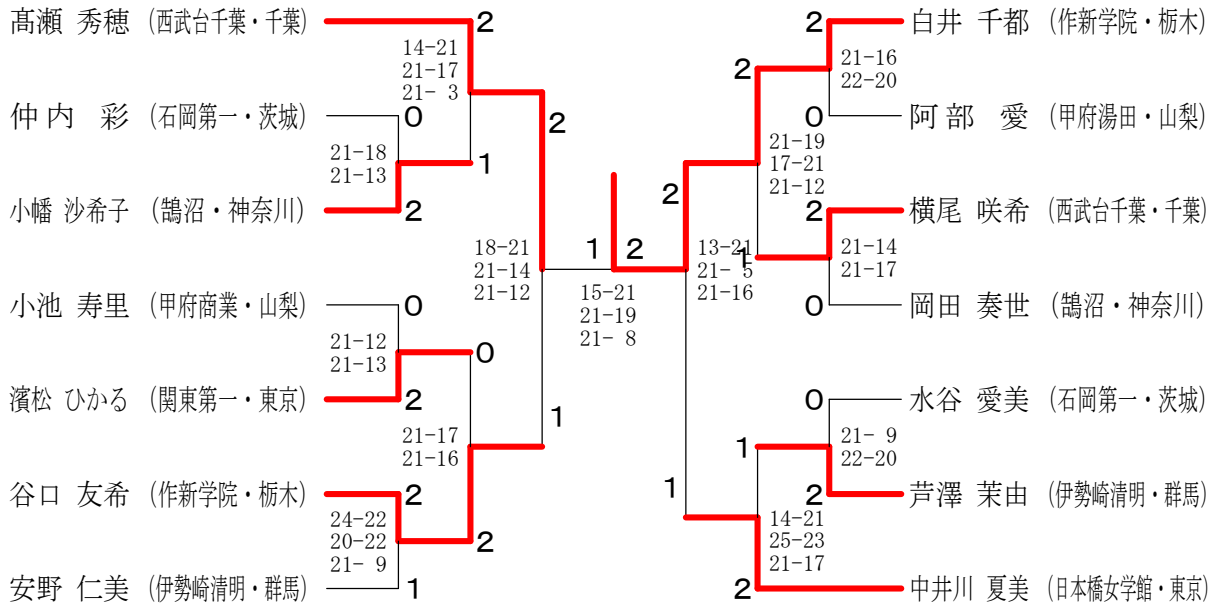

平成21年度関東高等学校選抜バドミントン大会（個人）

高校男子シングルス

三位決定戦

高校女子シングルス

三位決定戦