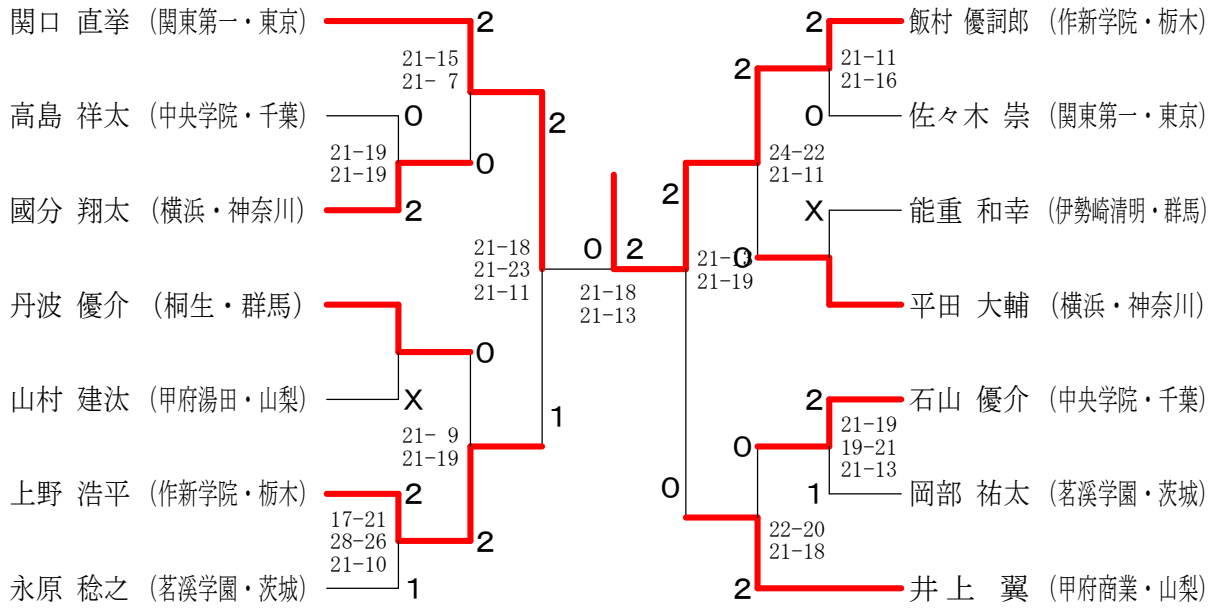

平成21年度関東高等学校選抜バドミントン大会（個人）

高校男子シングルス