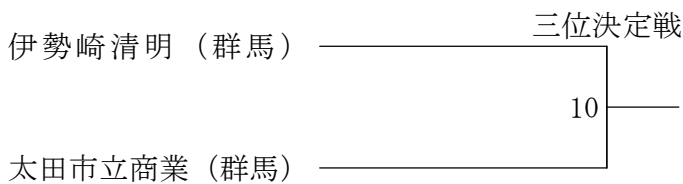

平成21年度関東高等学校選抜バドミントン大会(団体)

駒沢オリンピック公園屋内競技場

平成21年12月27日~28日

高校男子団体

高校女子団体