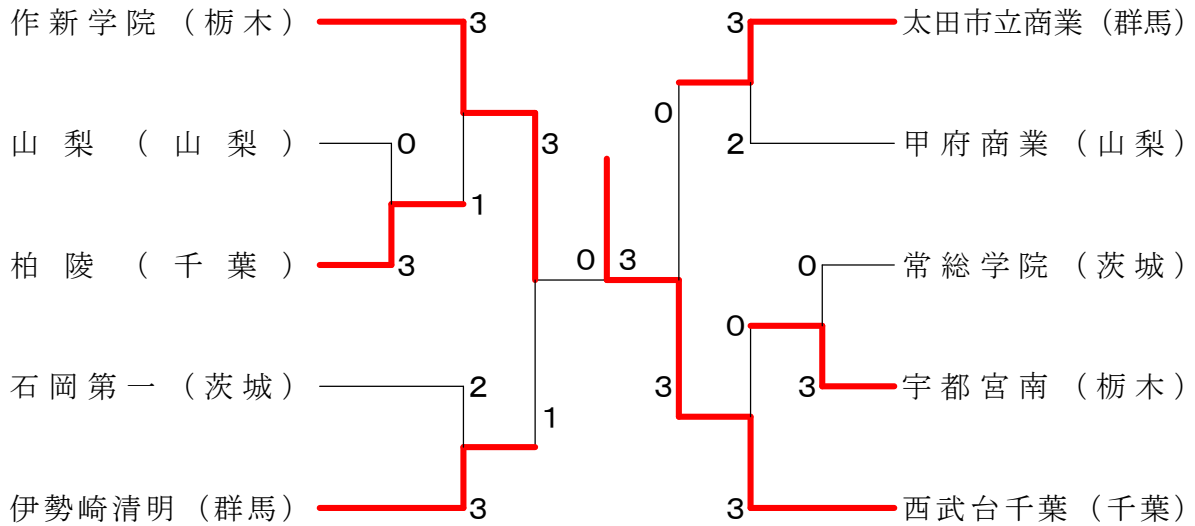

# 平成21年度関東高等学校選抜バドミントン大会(団体)

駒沢オリンピック公園屋内競技場

平成21年12月27日~28日

## 高校男子団体

## 高校女子団体