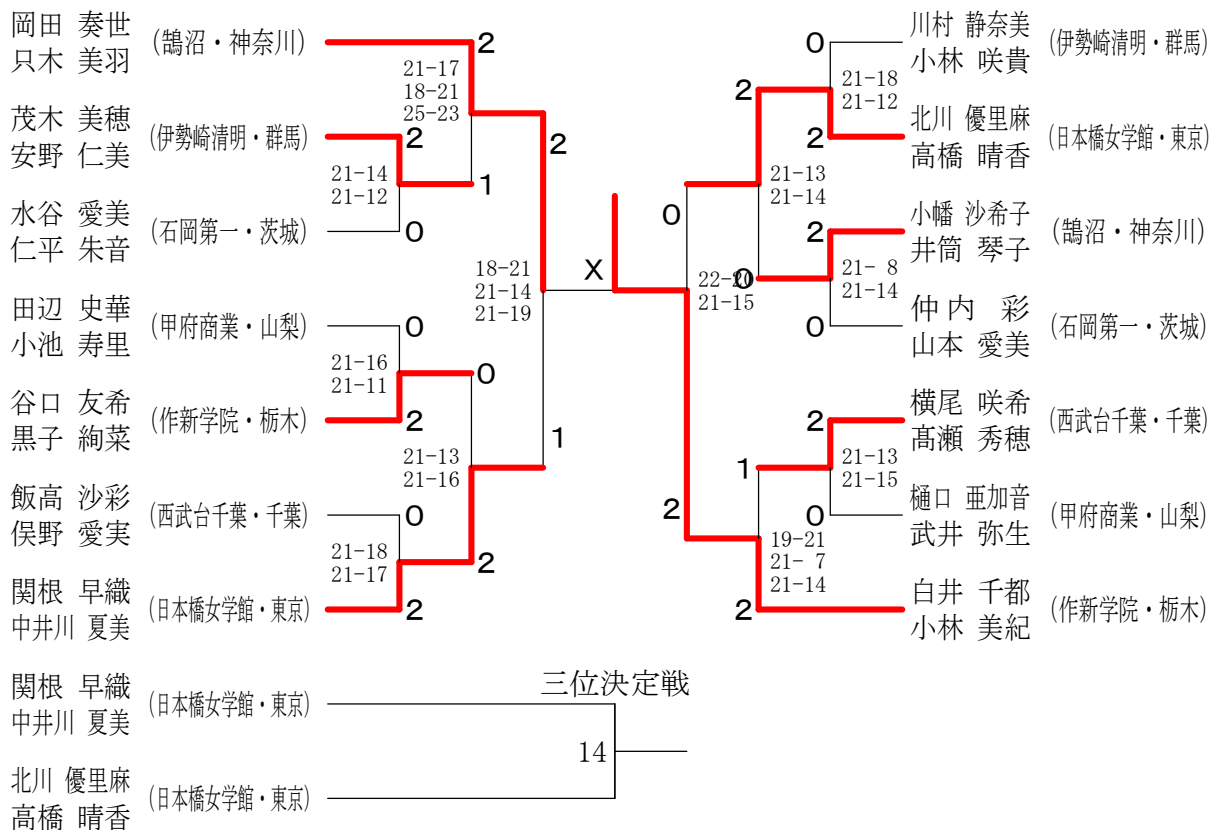

平成21年度関東高等学校選抜バドミントン大会（個人）

高校男子ダブルス

高校女子ダブルス