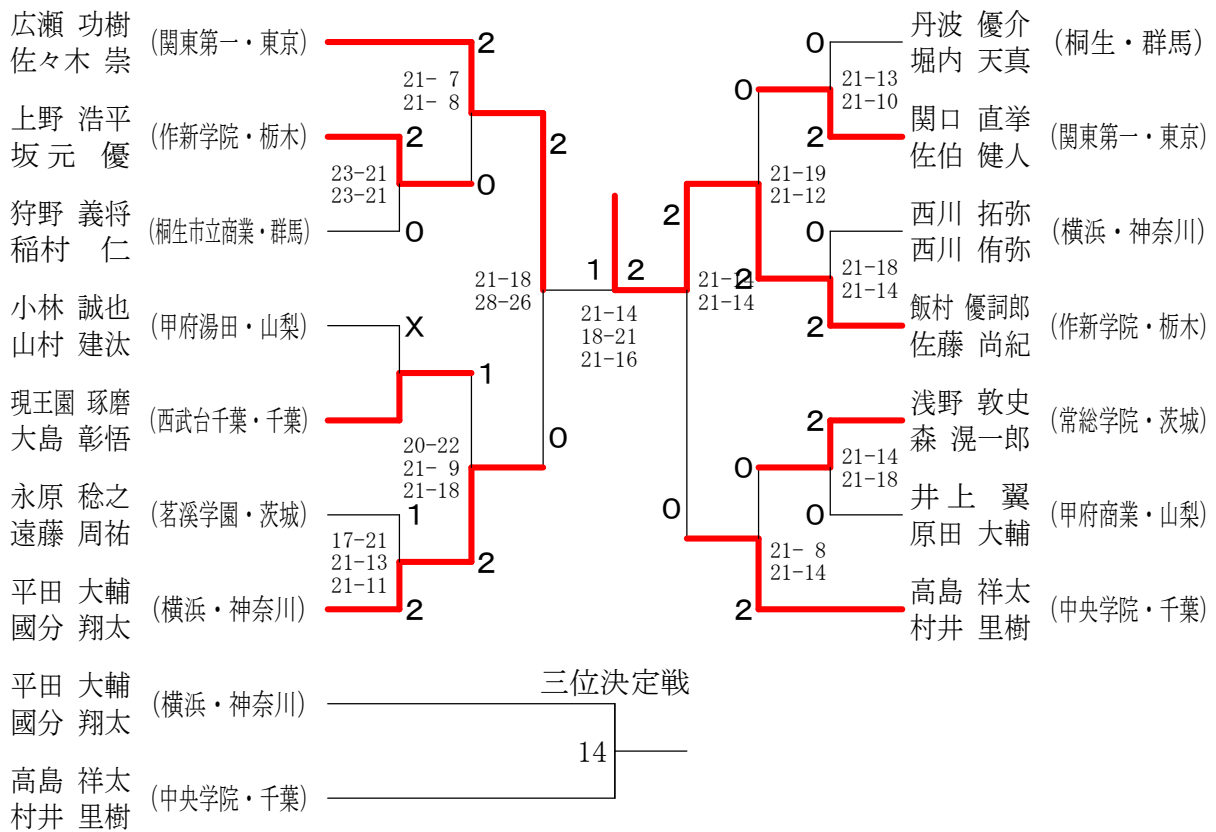

# 平成21年度関東高等学校選抜バドミントン大会(団体)

駒沢オリンピック公園屋内競技場

平成21年12月27日~28日

## 高校男子団体

## 高校女子団体

## 高校男子ダブルス