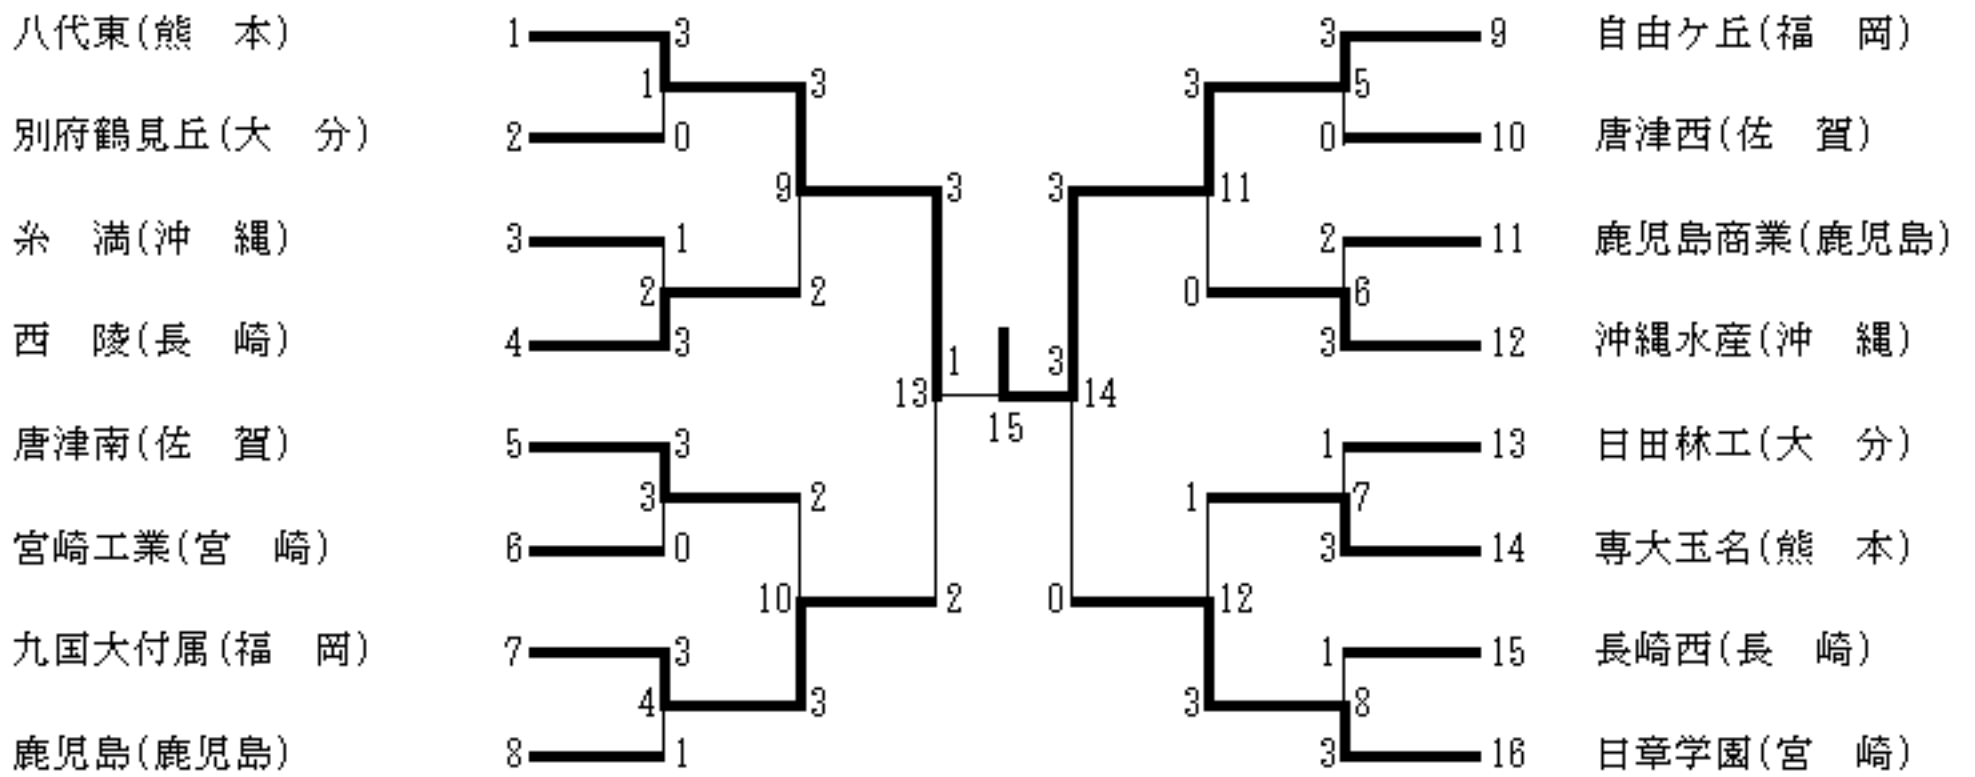

男子団体 (B T)

女子団体 (G T)

男子バグナーワイルド

女子バグナーワイルド

男子ダブルス (BD)

新地 拓也
中 菌 拓也(鹿児島:鹿児島)

1 0

鈴木 一斗
甲 斐 雄 晟(大分西:大分)