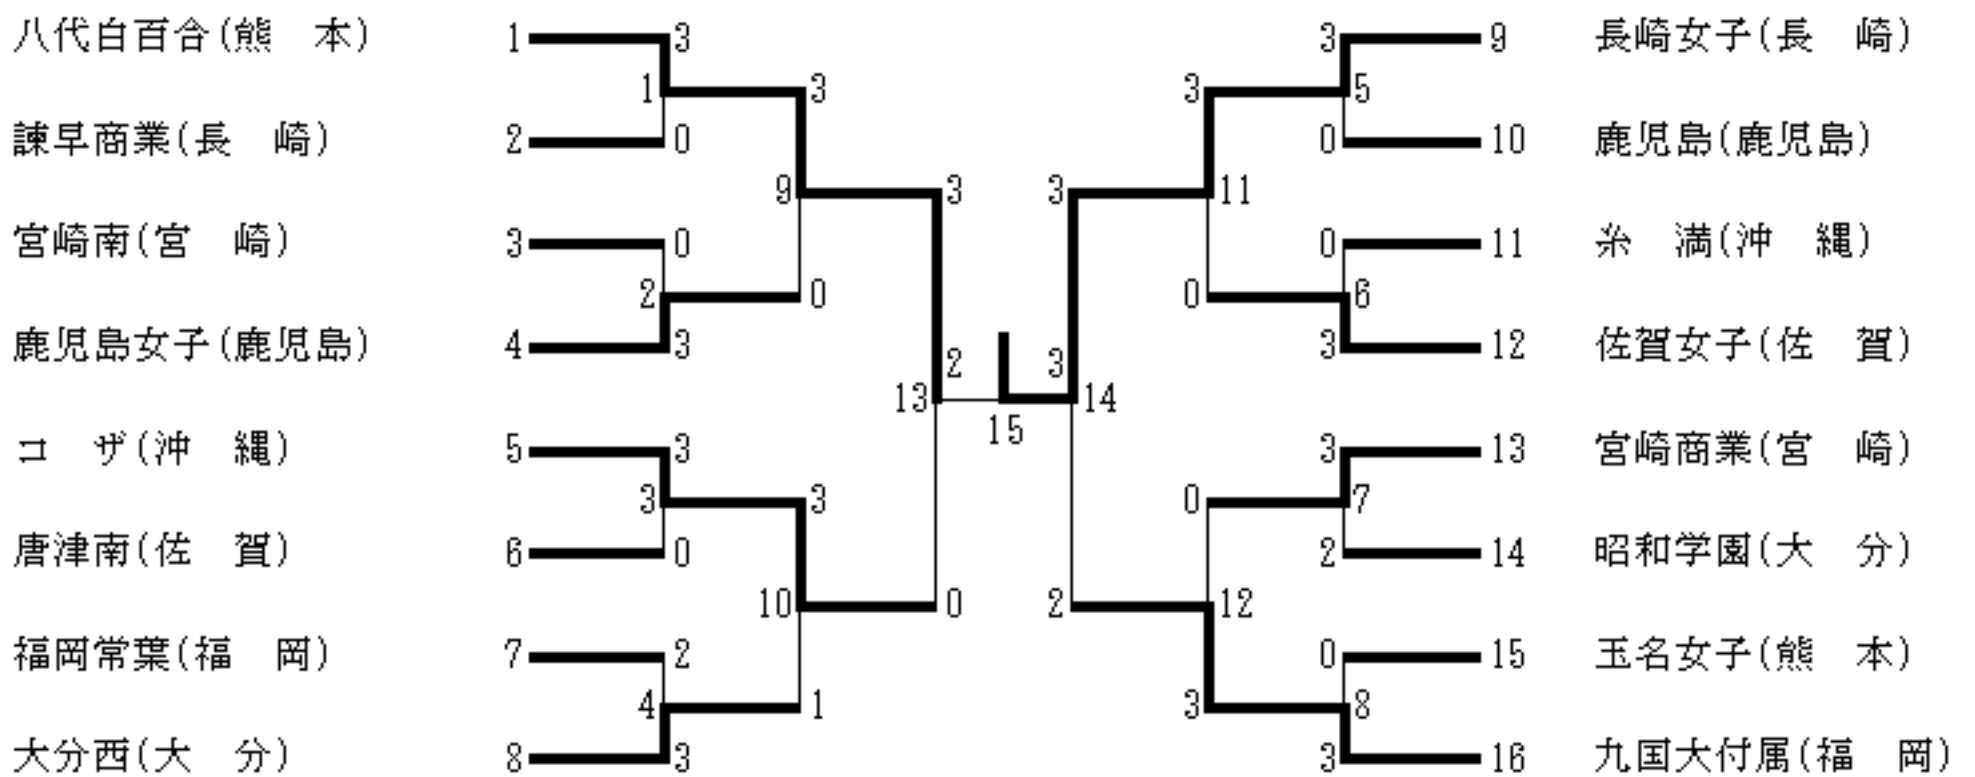

男子団体 (B T)

女子団体 (G T)

男子バグナーワイルド

女子バグナーワイルド

男子ダブルス (BD)

新地 拓也
中 菌 拓也(鹿児島:鹿児島)

1 0

鈴木 一斗
甲 斐 雄 晟(大分西:大分)