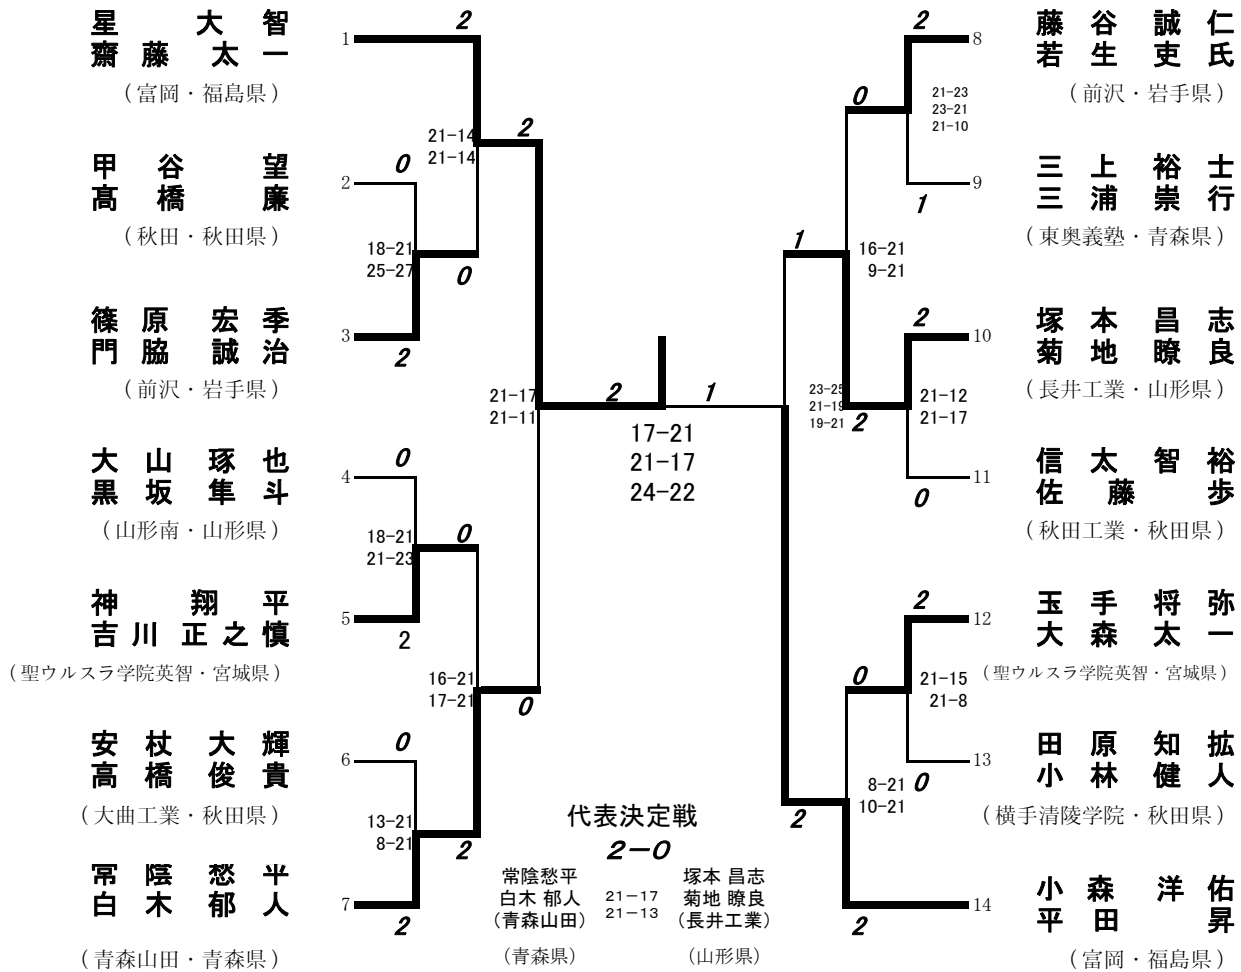

平成21年度 全国高等学校選抜バドミントン大会 東北地区予選会

平成22年1月22日～24日

秋田市立体育館

男子学校対抗 (BT)

女子学校対抗 (GT)

男子ダブルス (BD)

女子ダブルス (GD)

男子シングルス (BS)

女子シングルス (GS)