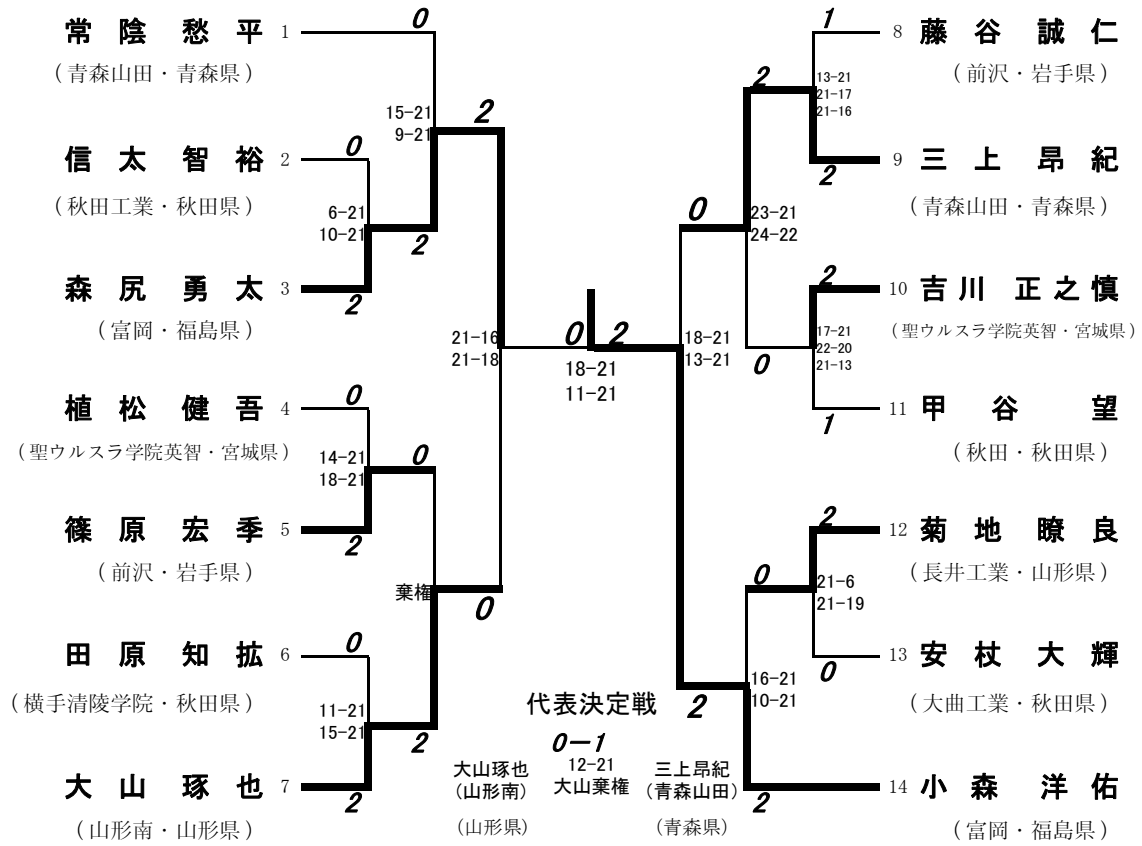

平成21年度 全国高等学校選抜バドミントン大会 東北地区予選会

平成22年1月22日～24日

秋田市立体育館

男子学校対抗 (BT)

女子学校対抗 (GT)

男子ダブルス (BD)

女子ダブルス (GD)

男子シングルス (BS)

女子シングルス (GS)