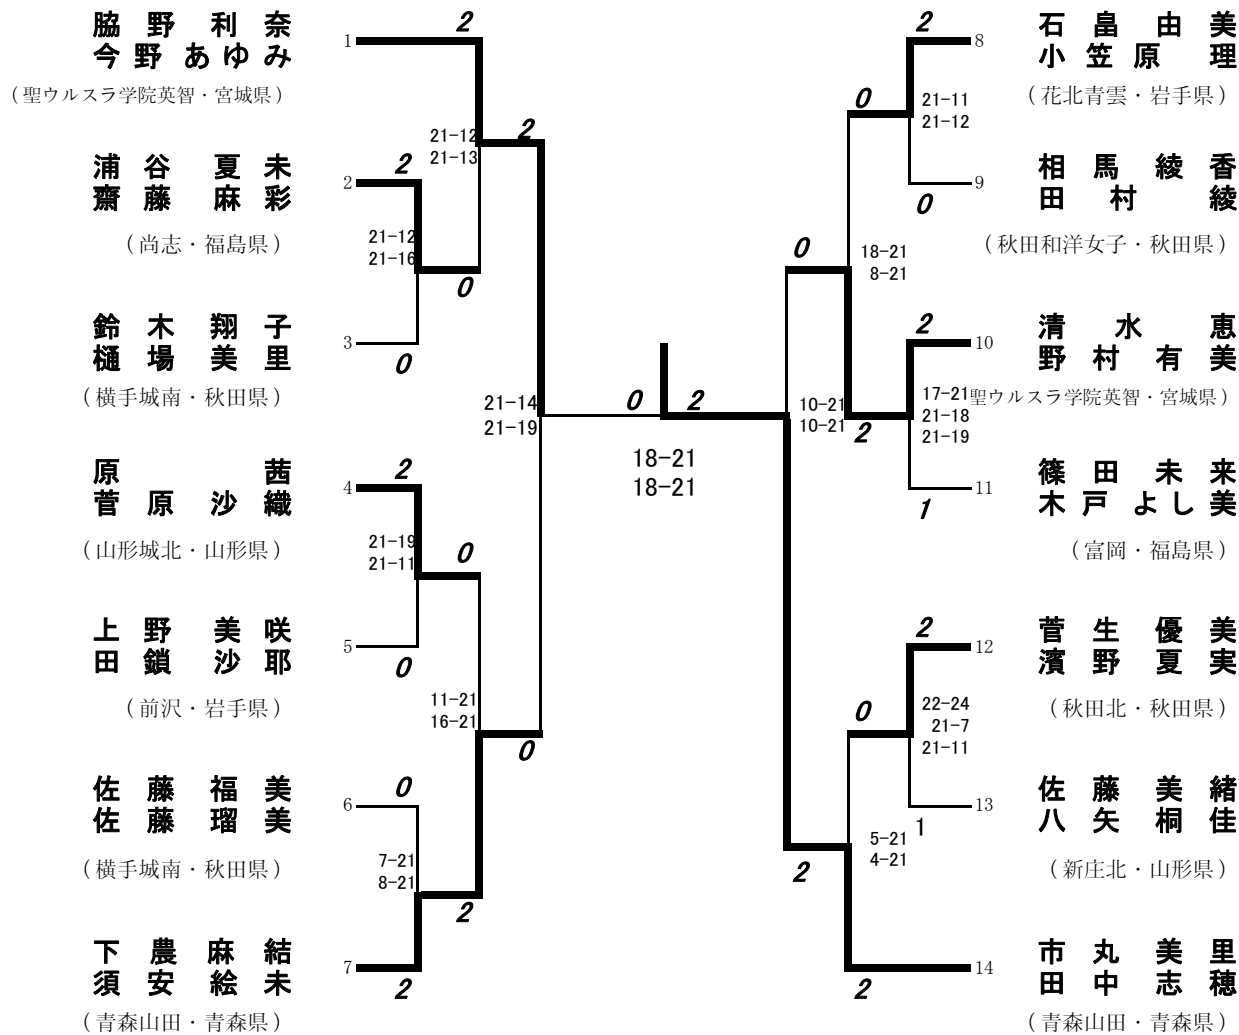

平成21年度 全国高等学校選抜バドミントン大会 東北地区予選会

平成22年1月22日～24日

秋田市立体育館

男子学校対抗 (BT)

女子学校対抗 (GT)

男子ダブルス (BD)

女子ダブルス (GD)

男子シングルス (BS)

女子シングルス (GS)