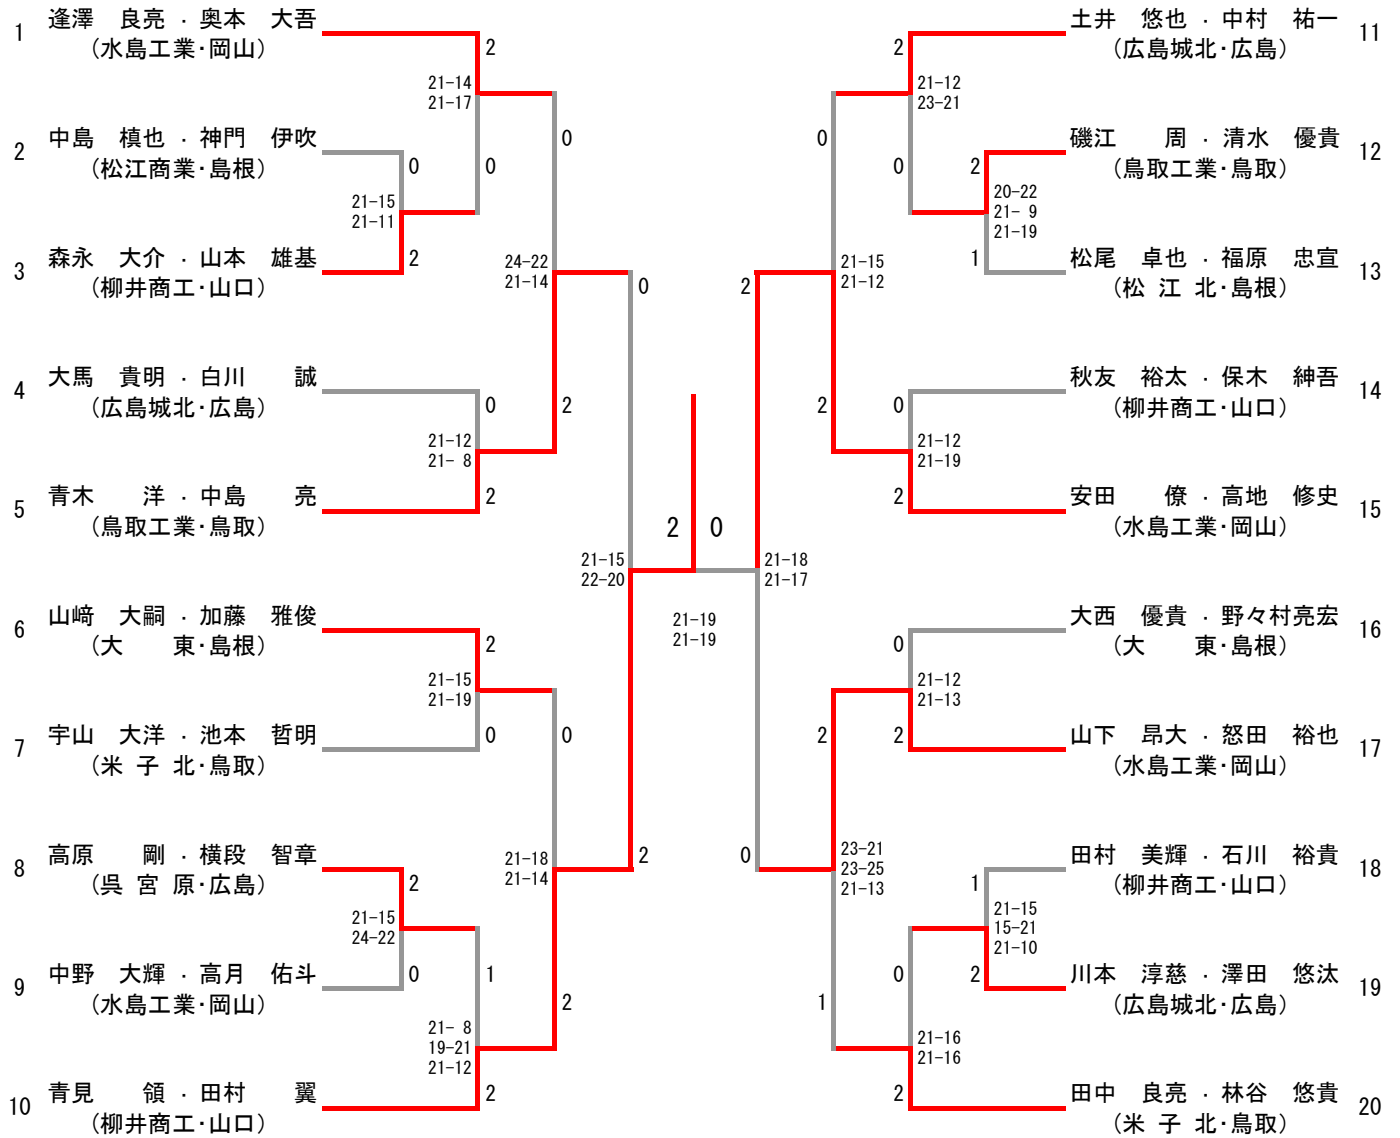

第52回中国高等学校バドミントン選手権大会 男子学校対抗戦（BT-16）

期日：平成21年6月20日（土）
会場：島根県立浜山公園体育館

第52回中国高等学校バドミントン選手権大会 女子学校対抗戦（GT-16）

期日：平成21年6月20日（土）
会場：島根県立浜山公園体育館

第52回中国高等学校バドミントン選手権大会 男子ダブルス (BD-20)

期日：平成21年6月20日(土)・21日(日)

会場：島根県立浜山公園体育館

第52回中国高等学校バドミントン選手権大会 男子シングルス（BS-24）

期日：平成21年6月21日（日）
会場：島根県立浜山公園体育館

第52回中国高等学校バドミントン選手権大会 女子ダブルス (GD-20)

期日：平成21年6月20日(土)・21日(日)

会場：島根県立浜山公園体育館