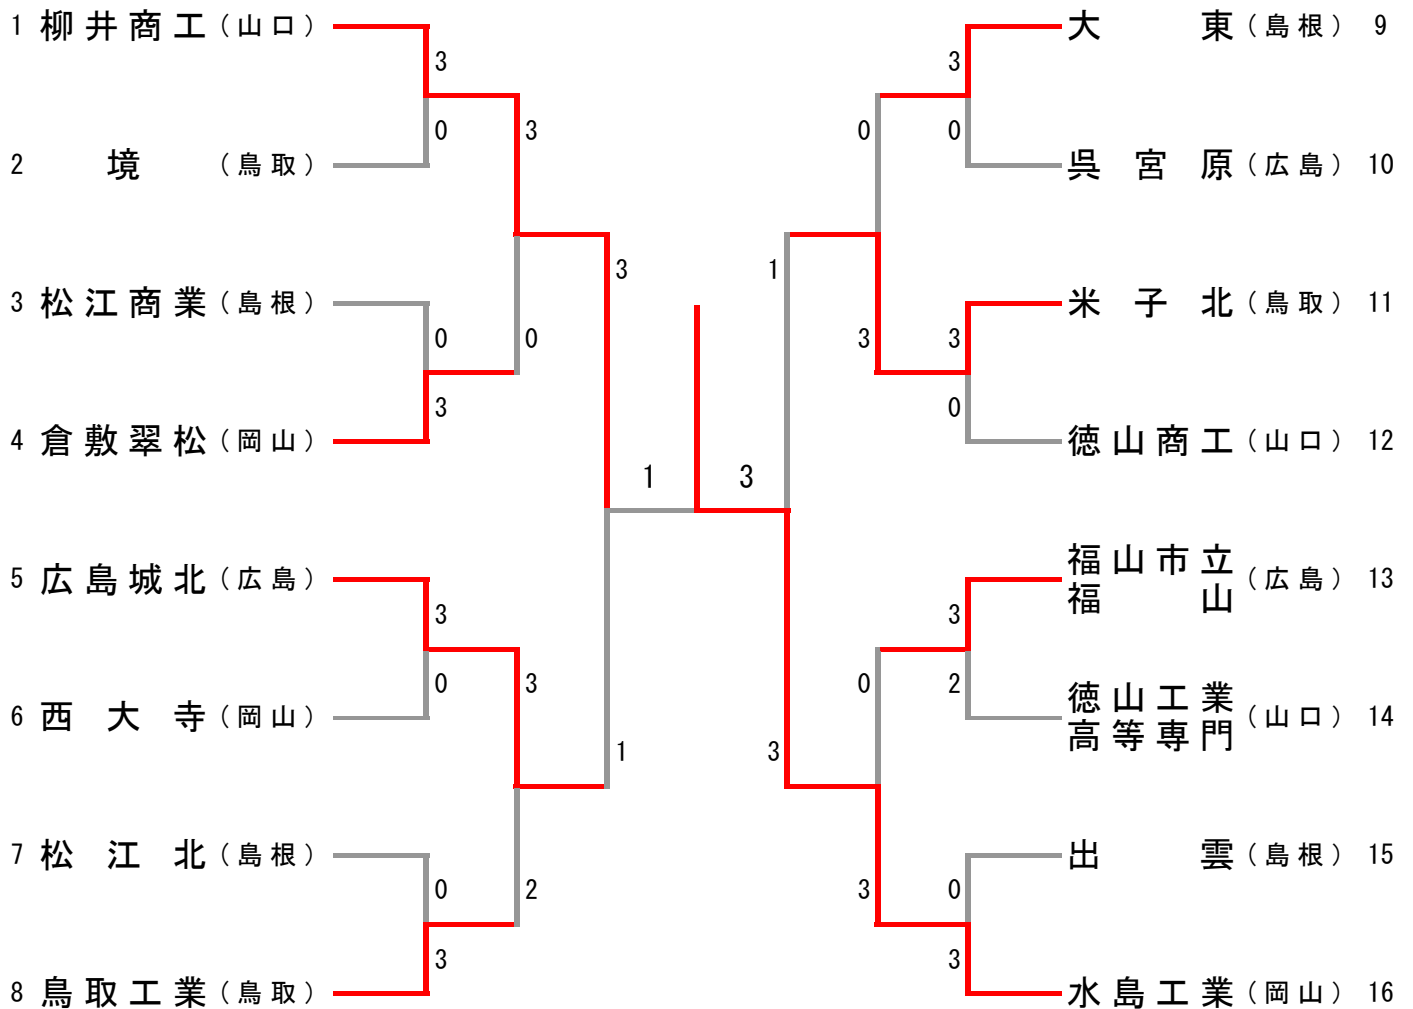

第52回中国高等学校バドミントン選手権大会 男子学校対抗戦（BT-16）

期日：平成21年6月20日（土）
会場：島根県立浜山公園体育館

第52回中国高等学校バドミントン選手権大会 女子学校対抗戦（GT-16）

期日：平成21年6月20日（土）
会場：島根県立浜山公園体育館

第52回中国高等学校バドミントン選手権大会 男子ダブルス (BD-20)

期日：平成21年6月20日(土)・21日(日)

会場：島根県立浜山公園体育館

第52回中国高等学校バドミントン選手権大会 男子シングルス（BS-24）

期日：平成21年6月21日（日）
会場：島根県立浜山公園体育館

第52回中国高等学校バドミントン選手権大会 女子ダブルス (GD-20)

期日：平成21年6月20日(土)・21日(日)

会場：島根県立浜山公園体育館