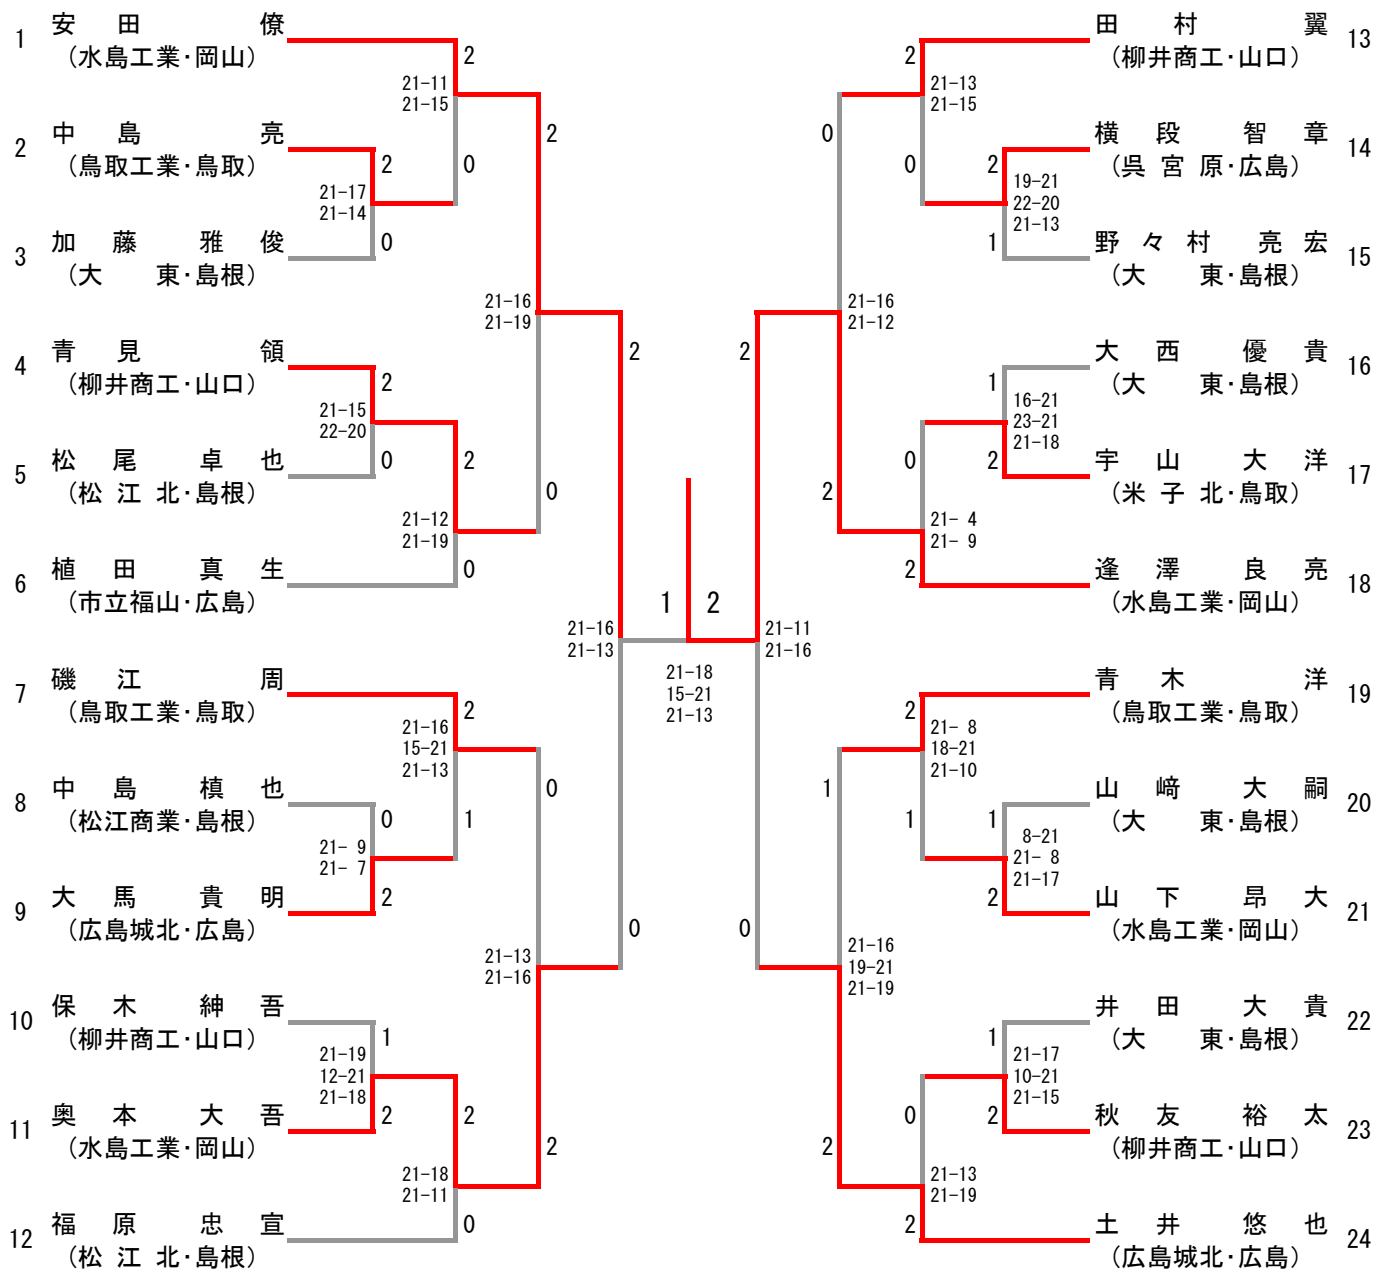

第52回中国高等学校バドミントン選手権大会 男子学校対抗戦（BT-16）

期日：平成21年6月20日（土）
会場：島根県立浜山公園体育館

第52回中国高等学校バドミントン選手権大会 女子学校対抗戦（GT-16）

期日：平成21年6月20日（土）
会場：島根県立浜山公園体育館

第52回中国高等学校バドミントン選手権大会 男子ダブルス (BD-20)

期日：平成21年6月20日(土)・21日(日)

会場：島根県立浜山公園体育館

第52回中国高等学校バドミントン選手権大会 男子シングルス（BS-24）

期日：平成21年6月21日（日）
会場：島根県立浜山公園体育館

第52回中国高等学校バドミントン選手権大会 女子ダブルス (GD-20)

期日：平成21年6月20日(土)・21日(日)

会場：島根県立浜山公園体育館