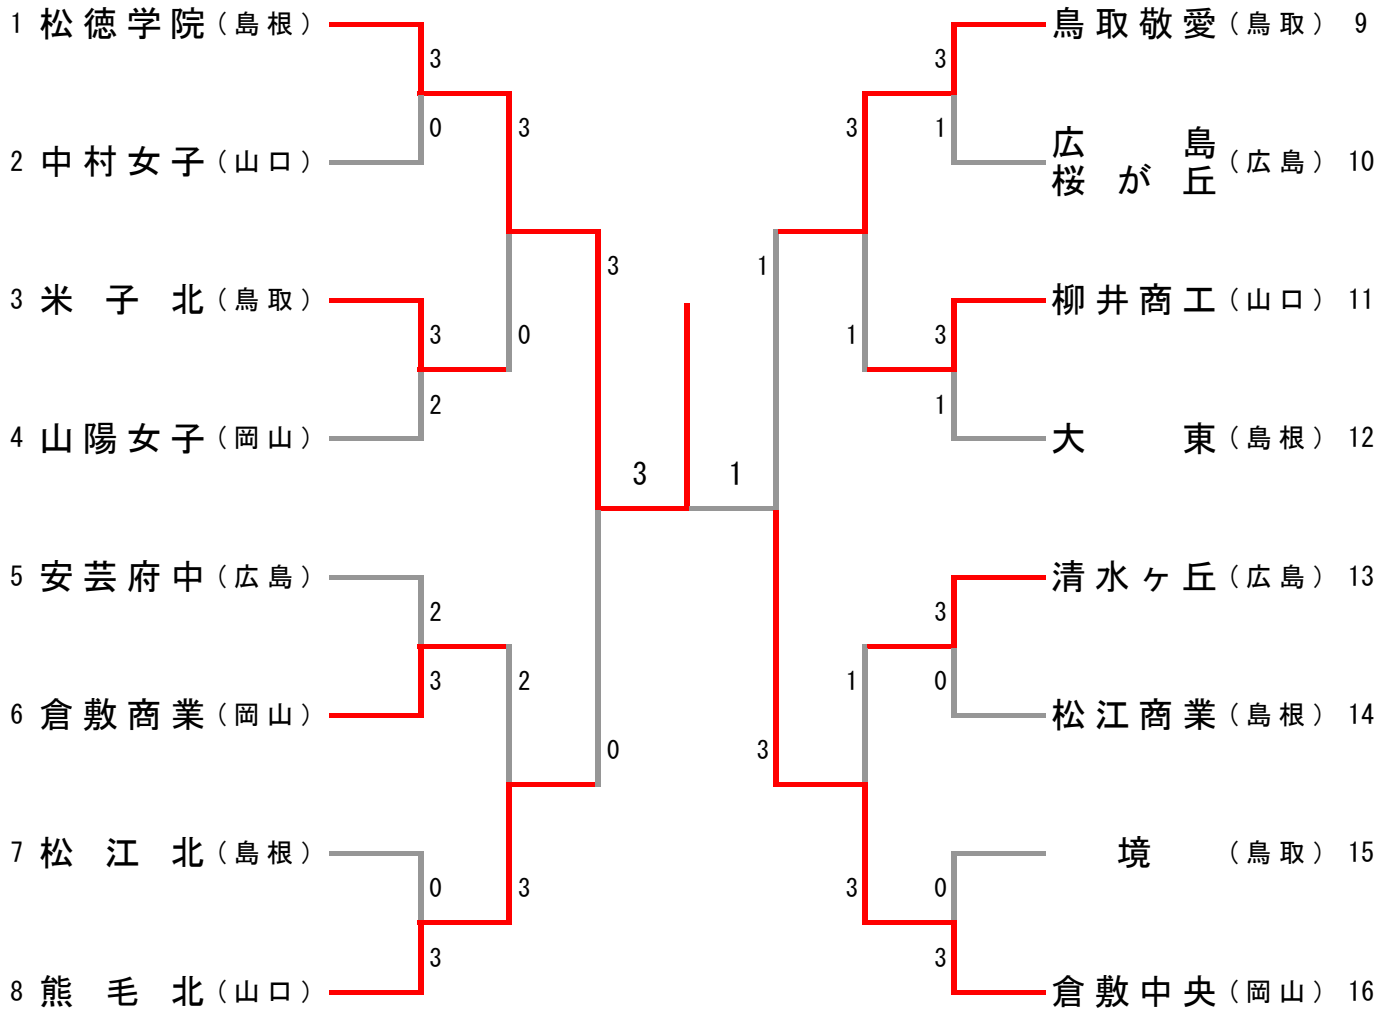

第52回中国高等学校バドミントン選手権大会 男子学校対抗戦（BT-16）

期日：平成21年6月20日（土）
会場：島根県立浜山公園体育館

第52回中国高等学校バドミントン選手権大会 女子学校対抗戦（GT-16）

期日：平成21年6月20日（土）
会場：島根県立浜山公園体育館

第52回中国高等学校バドミントン選手権大会 男子ダブルス (BD-20)

期日：平成21年6月20日(土)・21日(日)

会場：島根県立浜山公園体育館

第52回中国高等学校バドミントン選手権大会 男子シングルス（BS-24）

期日：平成21年6月21日（日）
会場：島根県立浜山公園体育館

第52回中国高等学校バドミントン選手権大会 女子ダブルス (GD-20)

期日：平成21年6月20日(土)・21日(日)

会場：島根県立浜山公園体育館