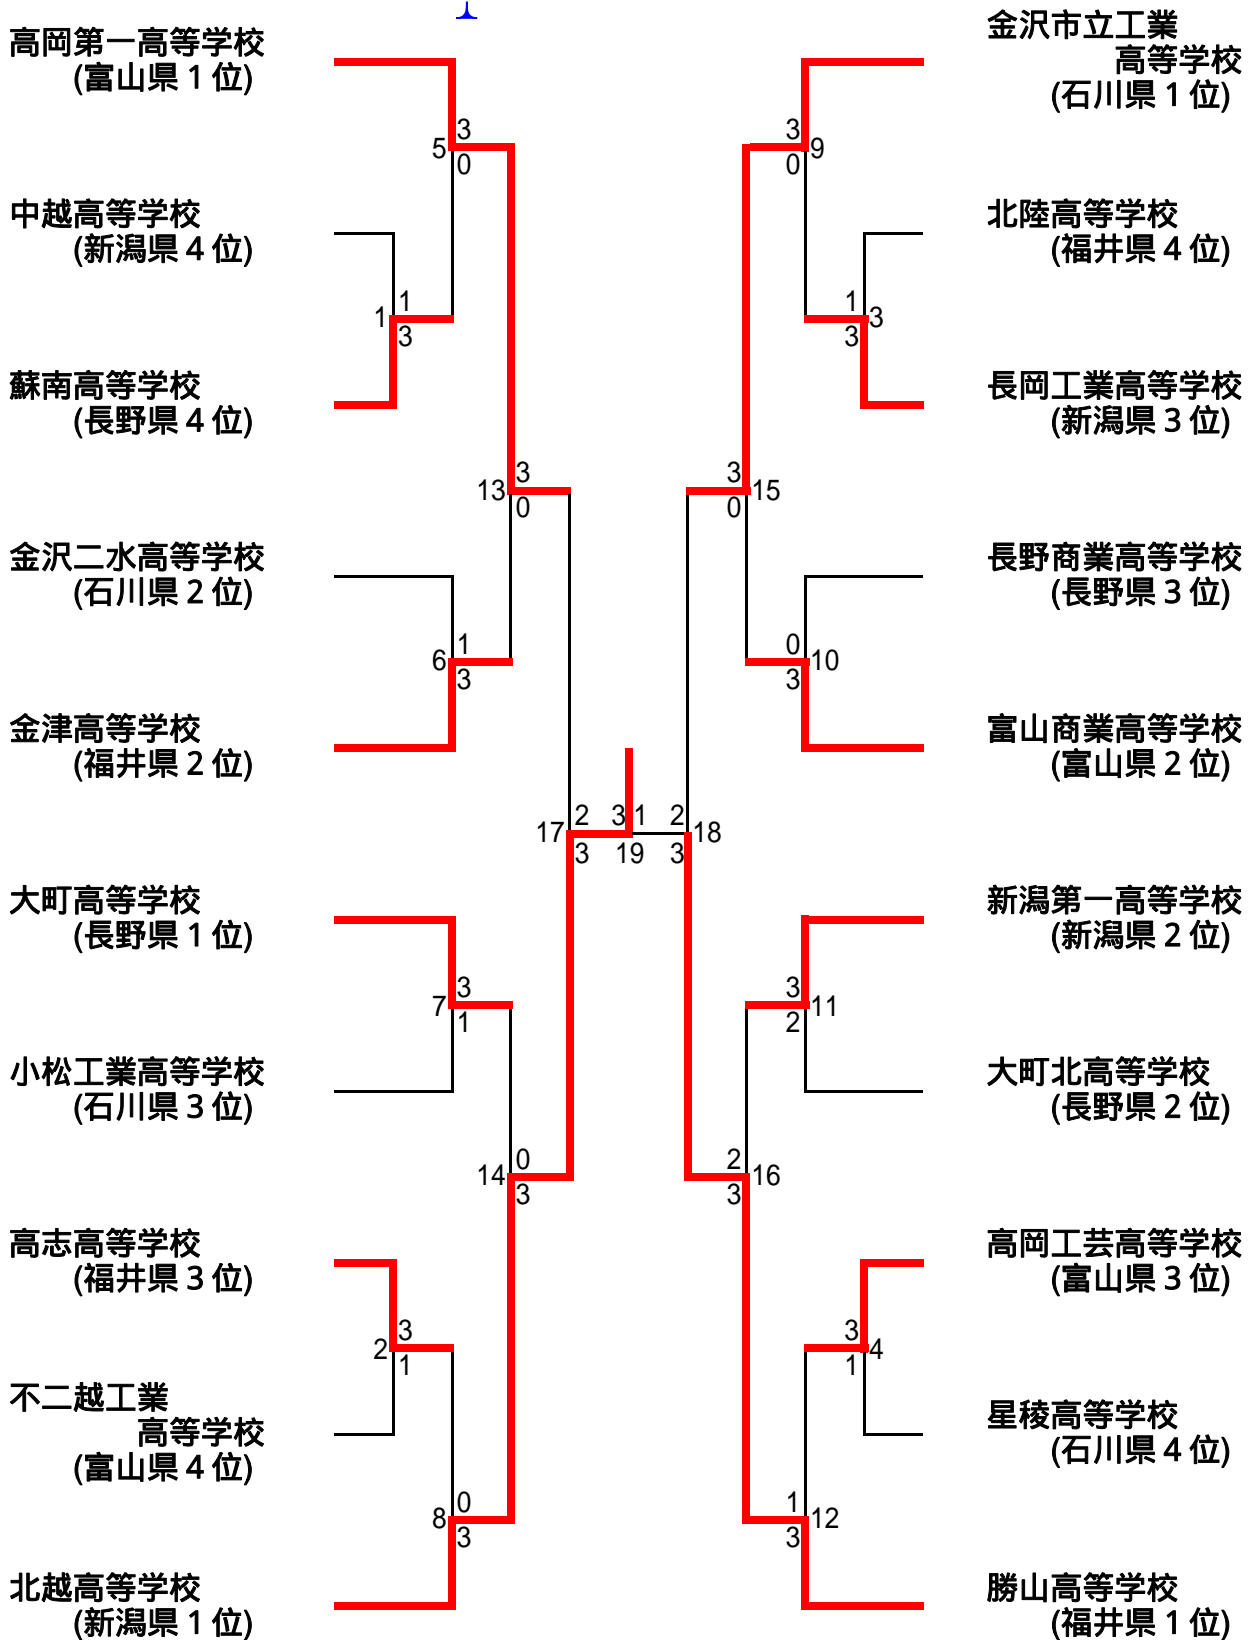

大会名：第32回北信越高等学校バドミントン競技大会

開催日：2009年6月20日～21日

会場名：リージョンプラザ上越

男子学校対抗戦（B T）

女子学校対抗戦 (G T)

新潟青陵高等学校
(新潟県 1 位)

松本蟻ヶ崎
高等学校
(長野県 4 位)

富山国際大学付属
高等学校
(富山県 4 位)

勝山高等学校
(福井県 2 位)

藤花学園尾山台
高等学校
(石川県 2 位)

富山商業高等学校
(富山県 2 位)

武生高等学校
(福井県 3 位)

星稜高等学校
(石川県 3 位)

佐渡高等学校
(新潟県 4 位)

蘇南高等学校
(長野県 1 位)

高岡西高等学校
(富山県 1 位)