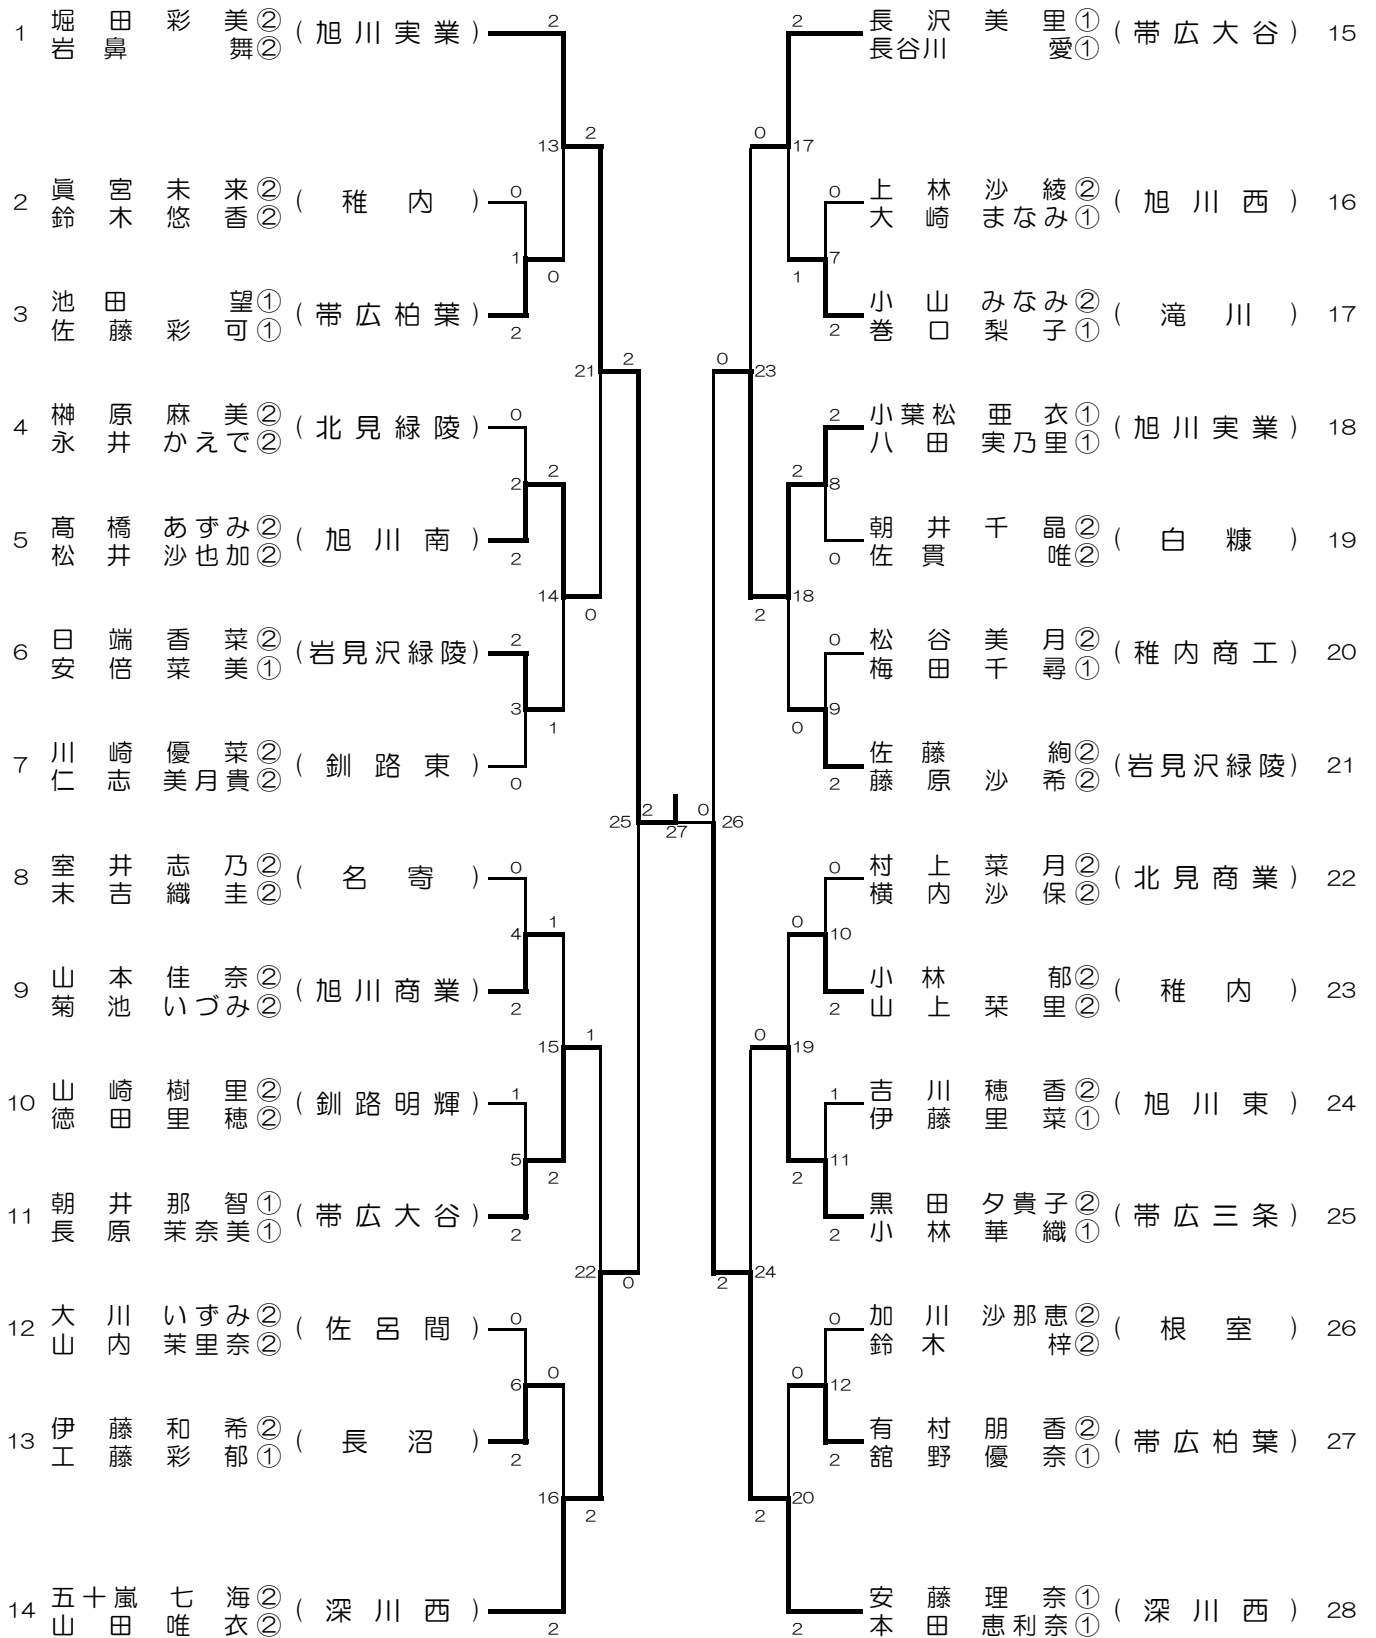

# 男子団体(BT)

稚内市総合体育館  
平成22年1月13~16日

# 女子団体(GT)

# 男子ダブルス (BD)

# 女子ダブルス (GD)