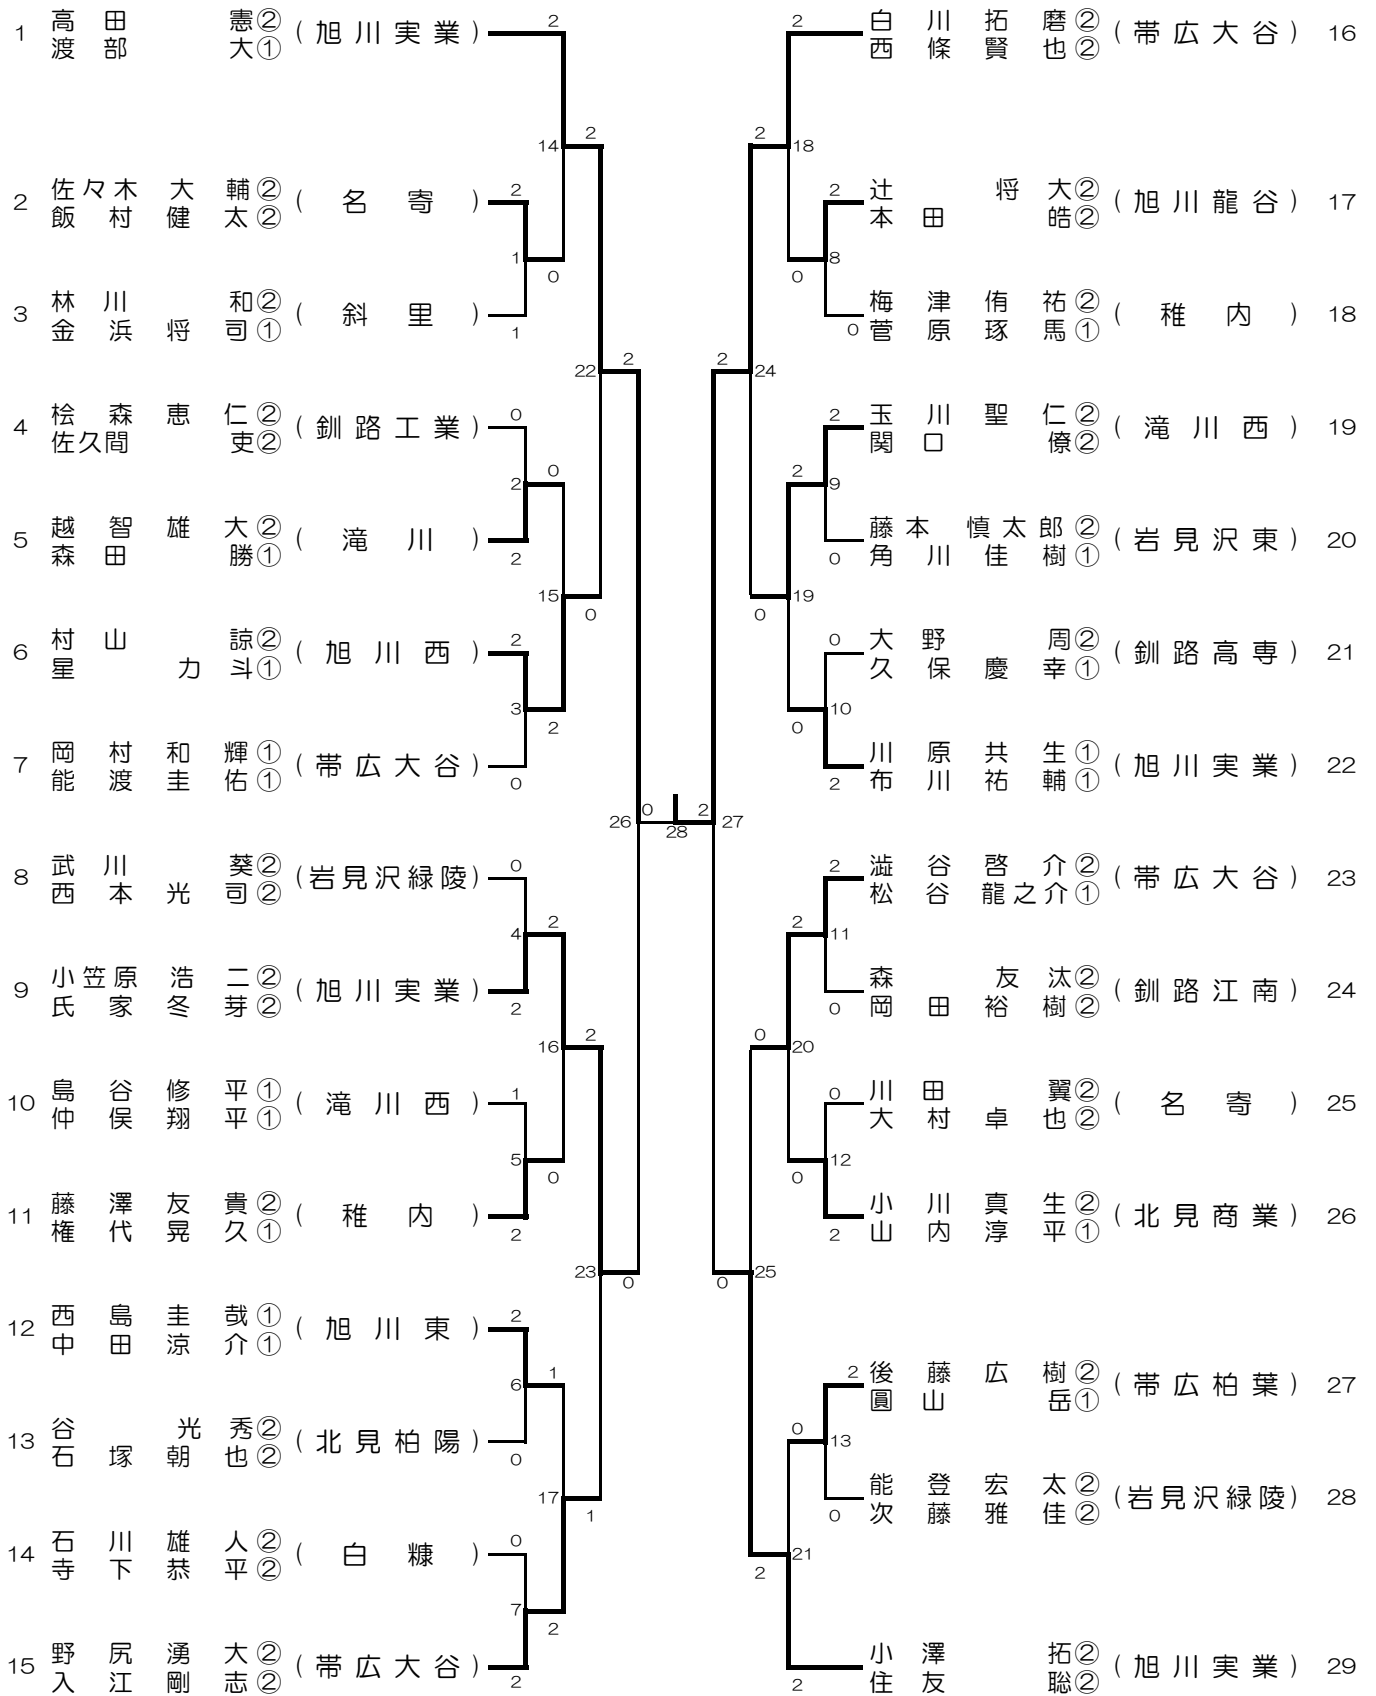

# 男子団体(BT)

稚内市総合体育館  
平成22年1月13~16日

# 女子団体(GT)

# 男子ダブルス (BD)

# 女子ダブルス (GD)