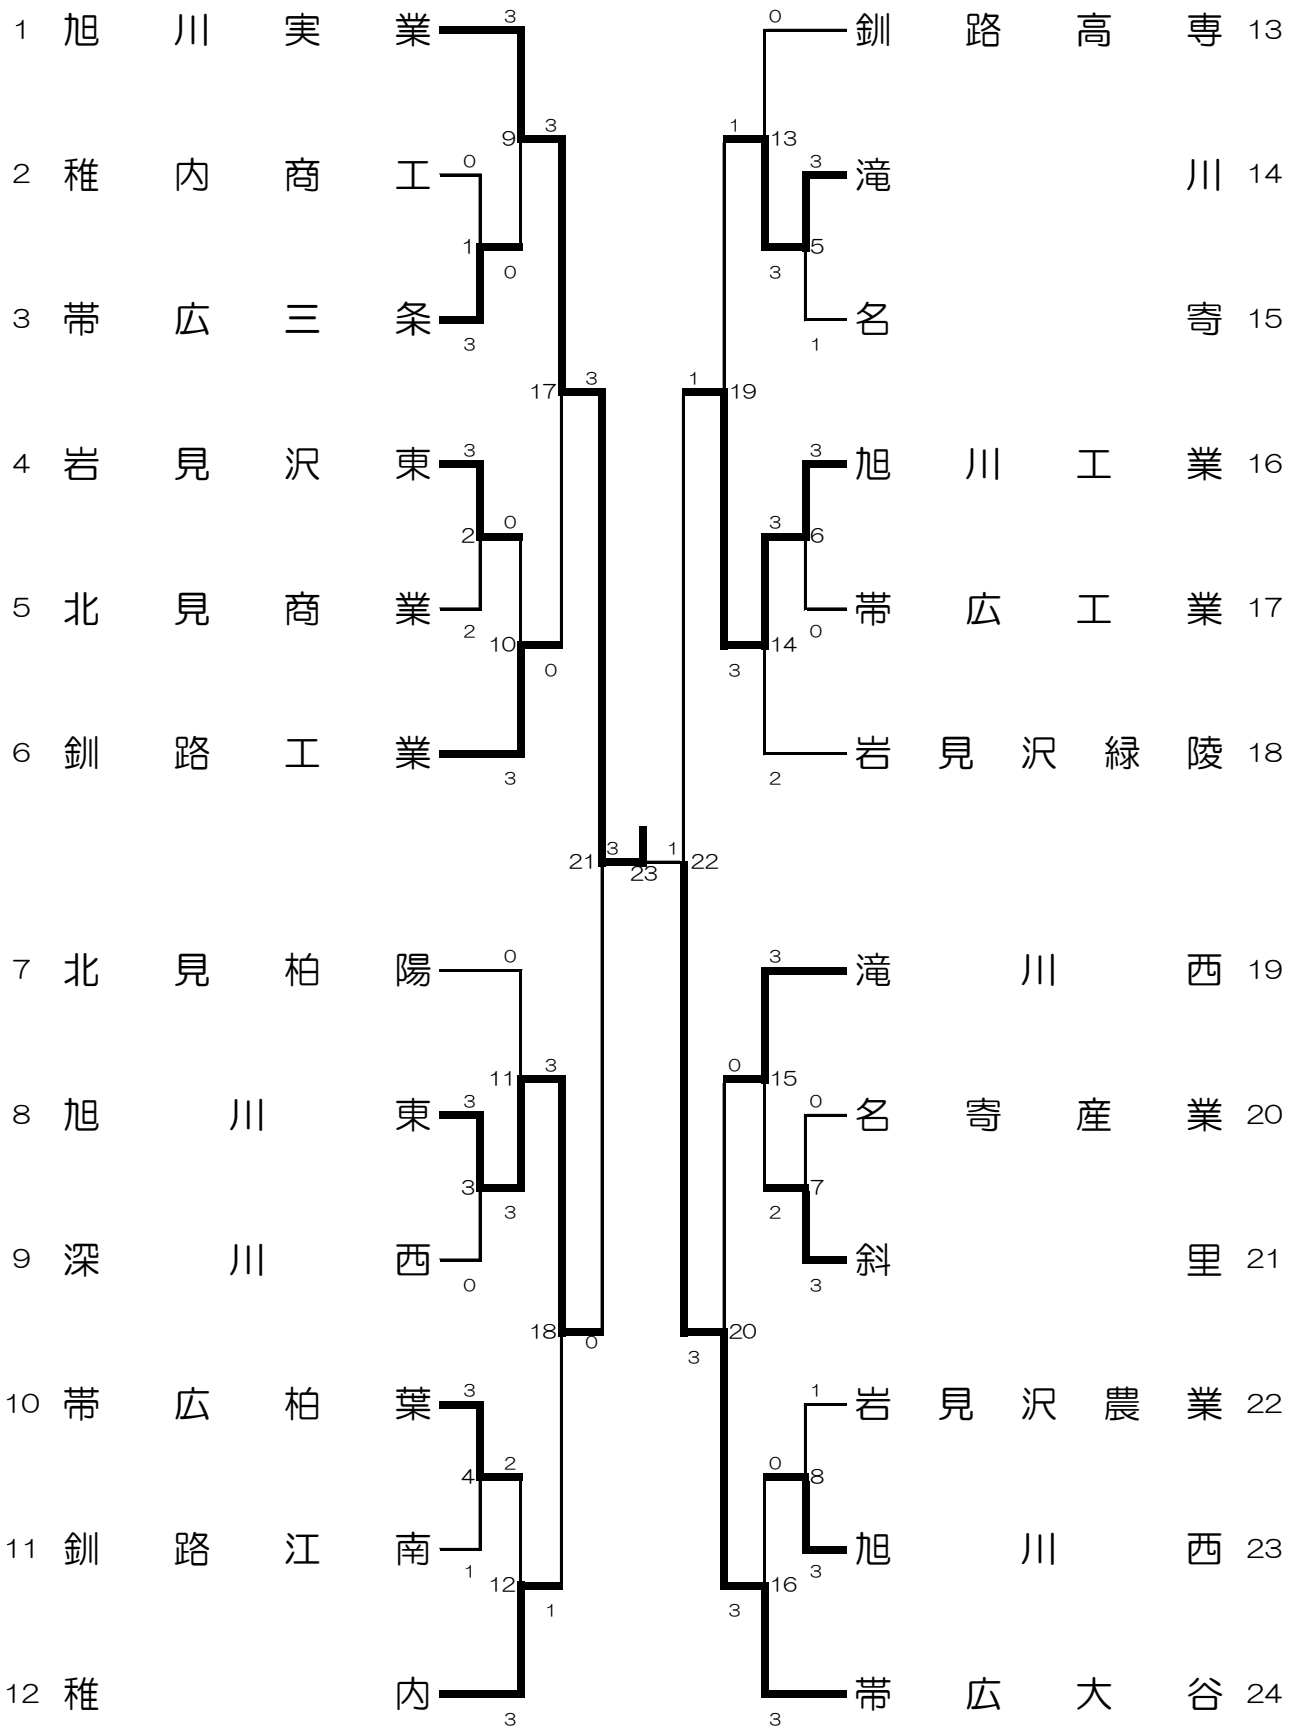

# 男子団体(BT)

稚内市総合体育館  
平成22年1月13~16日

# 女子団体(GT)

# 男子ダブルス (BD)

# 女子ダブルス (GD)