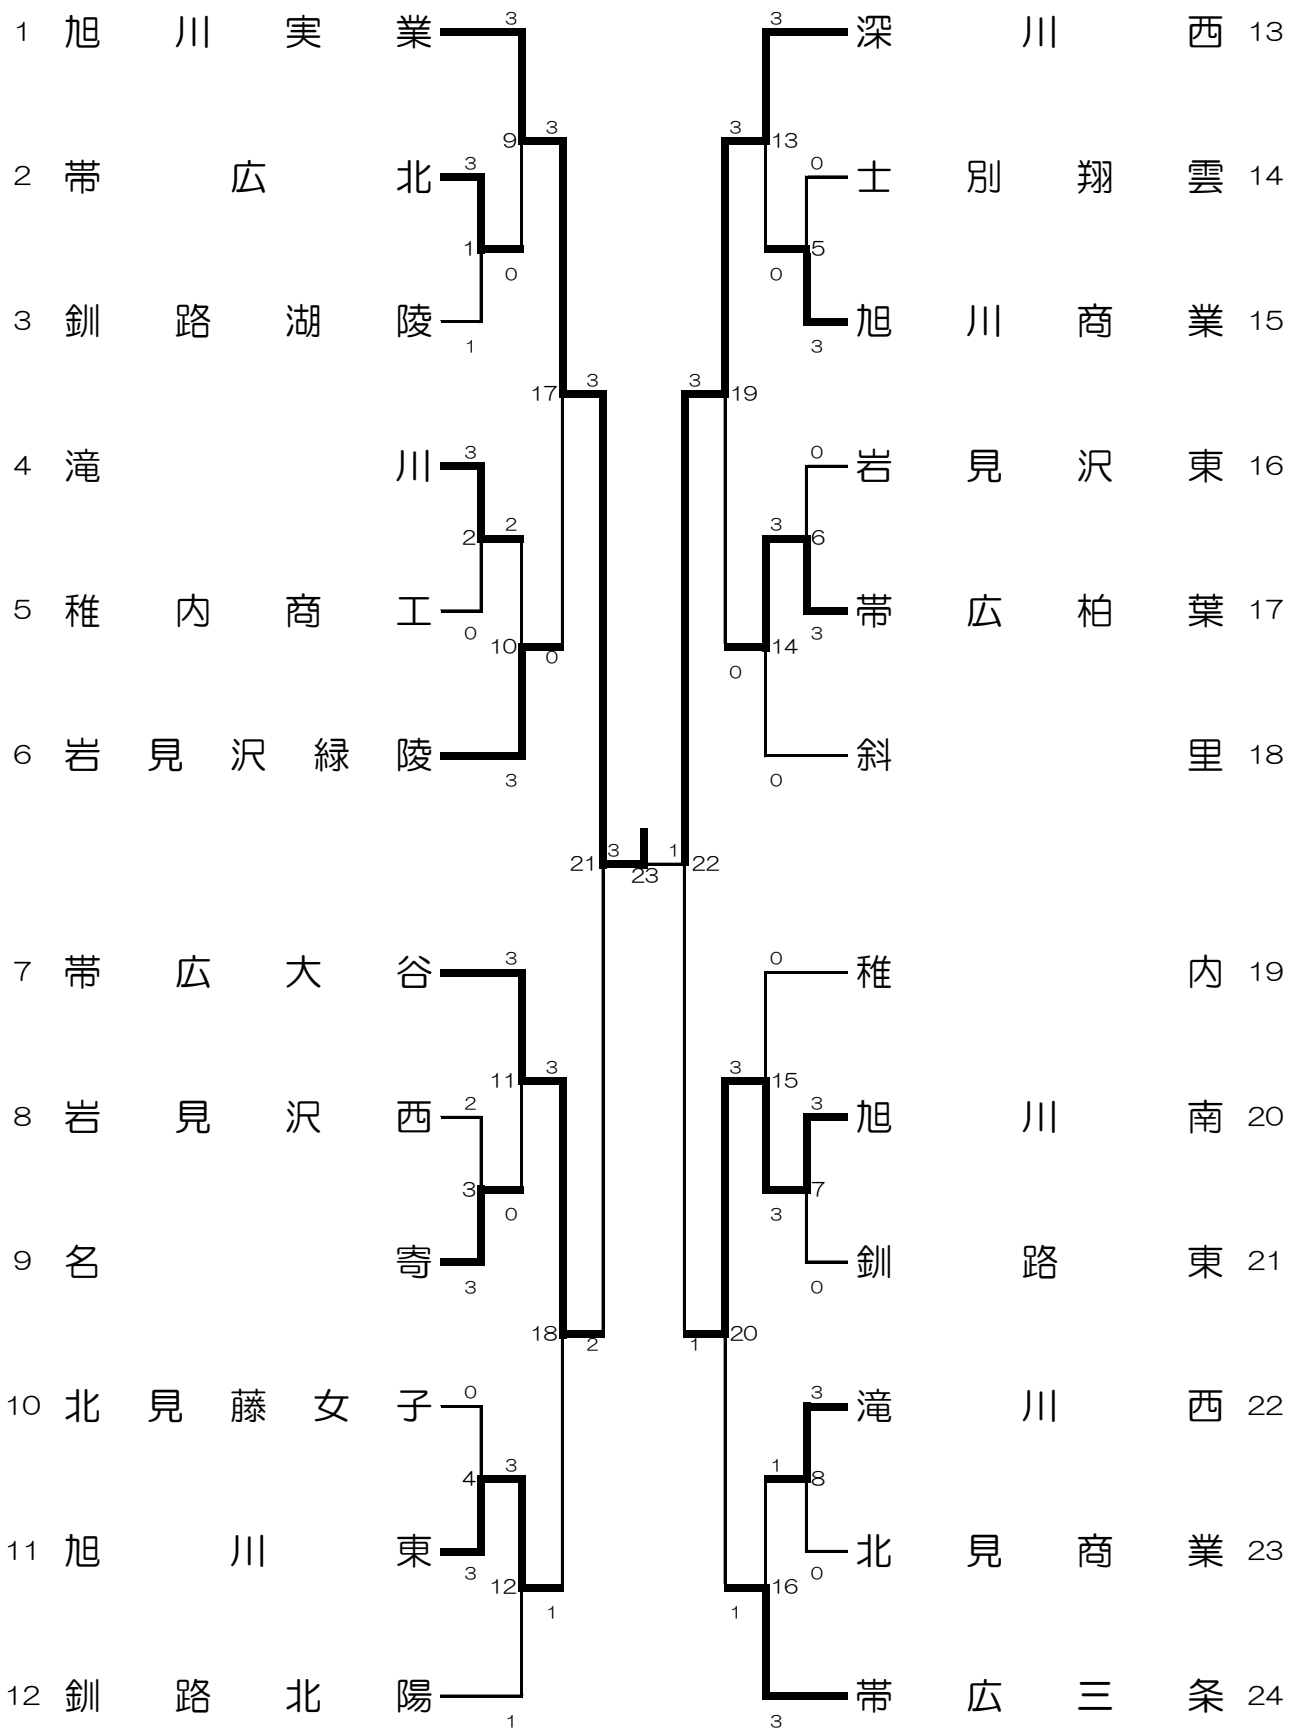

# 男子団体(BT)

稚内市総合体育館  
平成22年1月13~16日

# 女子団体(GT)

# 男子ダブルス (BD)

# 女子ダブルス (GD)