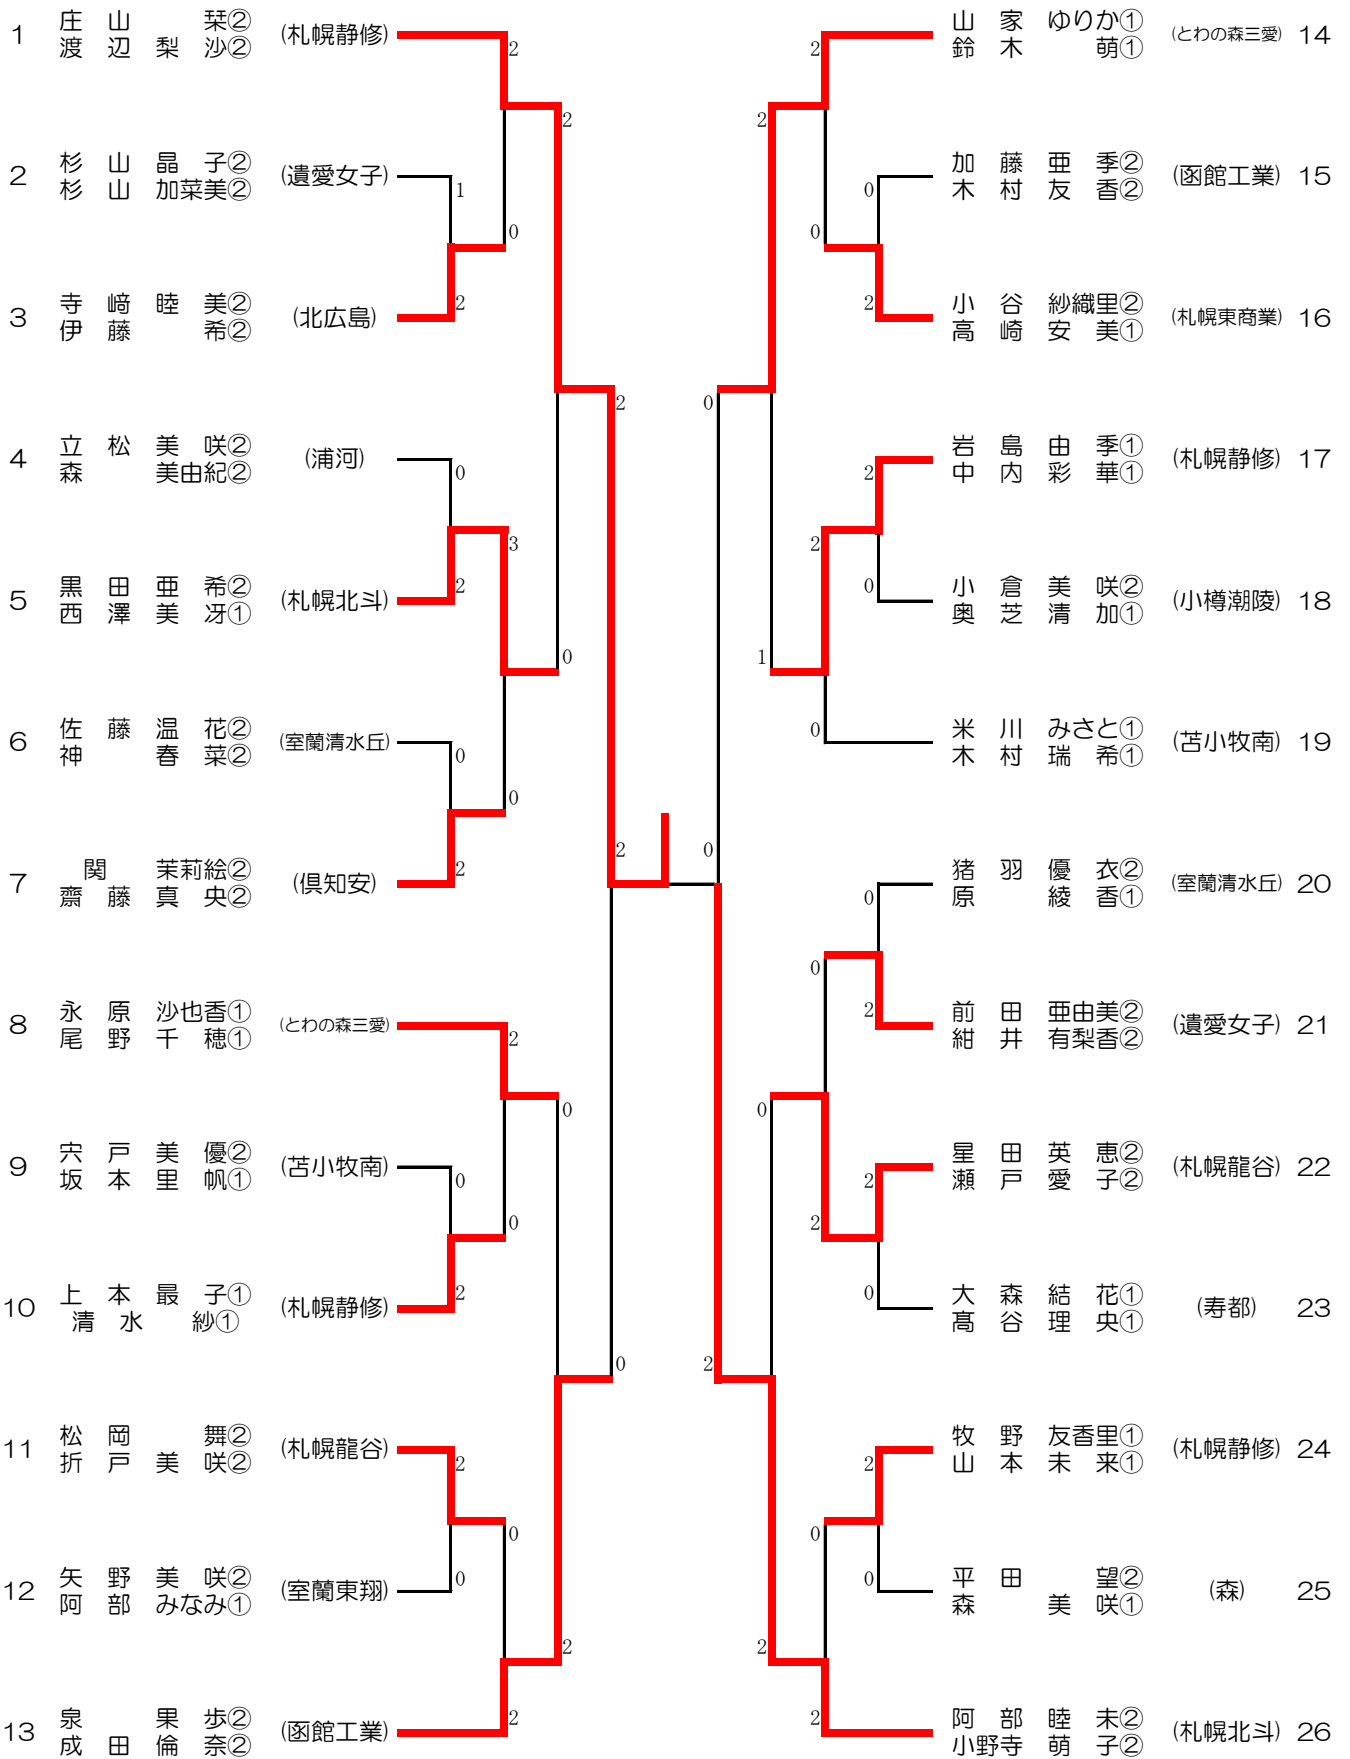

男子団体

女子団体

第42回 北海道高等学校新人バドミントン大会
兼 第38回全国高等学校選抜バドミントン大会南北海道予選会

男子ダブルス (BD)

女子ダブルス (GD)

第42回 北海道高等学校新人バドミントン大会
兼 第38回全国高等学校選抜バドミントン大会南北海道予選会

男子シングルス (BS)

第42回 北海道高等学校新人バドミントン大会
兼 第38回全国高等学校選抜バドミントン大会南北海道予選会

女子シングルス (GS)