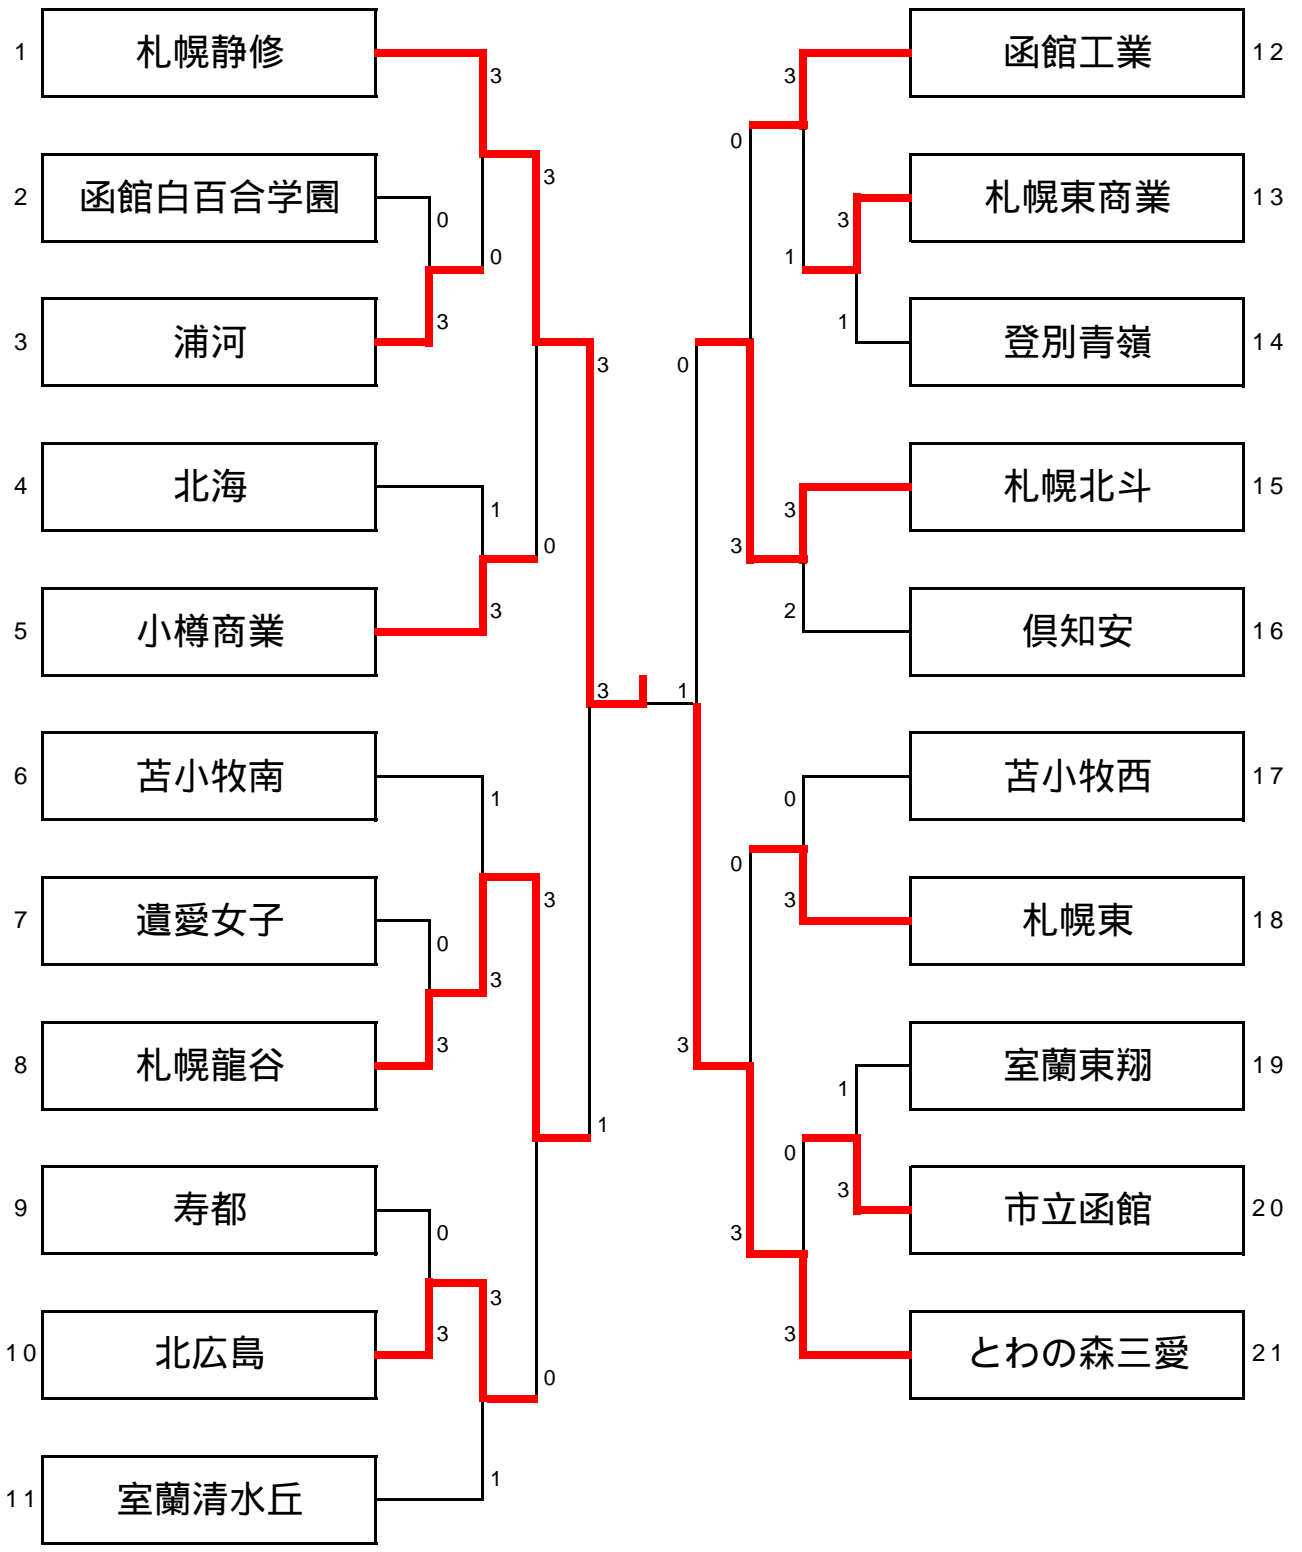

男子団体

女子団体

第42回 北海道高等学校新人バドミントン大会
兼 第38回全国高等学校選抜バドミントン大会南北海道予選会

男子ダブルス (BD)

女子ダブルス (GD)

第42回 北海道高等学校新人バドミントン大会
兼 第38回全国高等学校選抜バドミントン大会南北海道予選会

男子シングルス (BS)

第42回 北海道高等学校新人バドミントン大会
兼 第38回全国高等学校選抜バドミントン大会南北海道予選会

女子シングルス (GS)