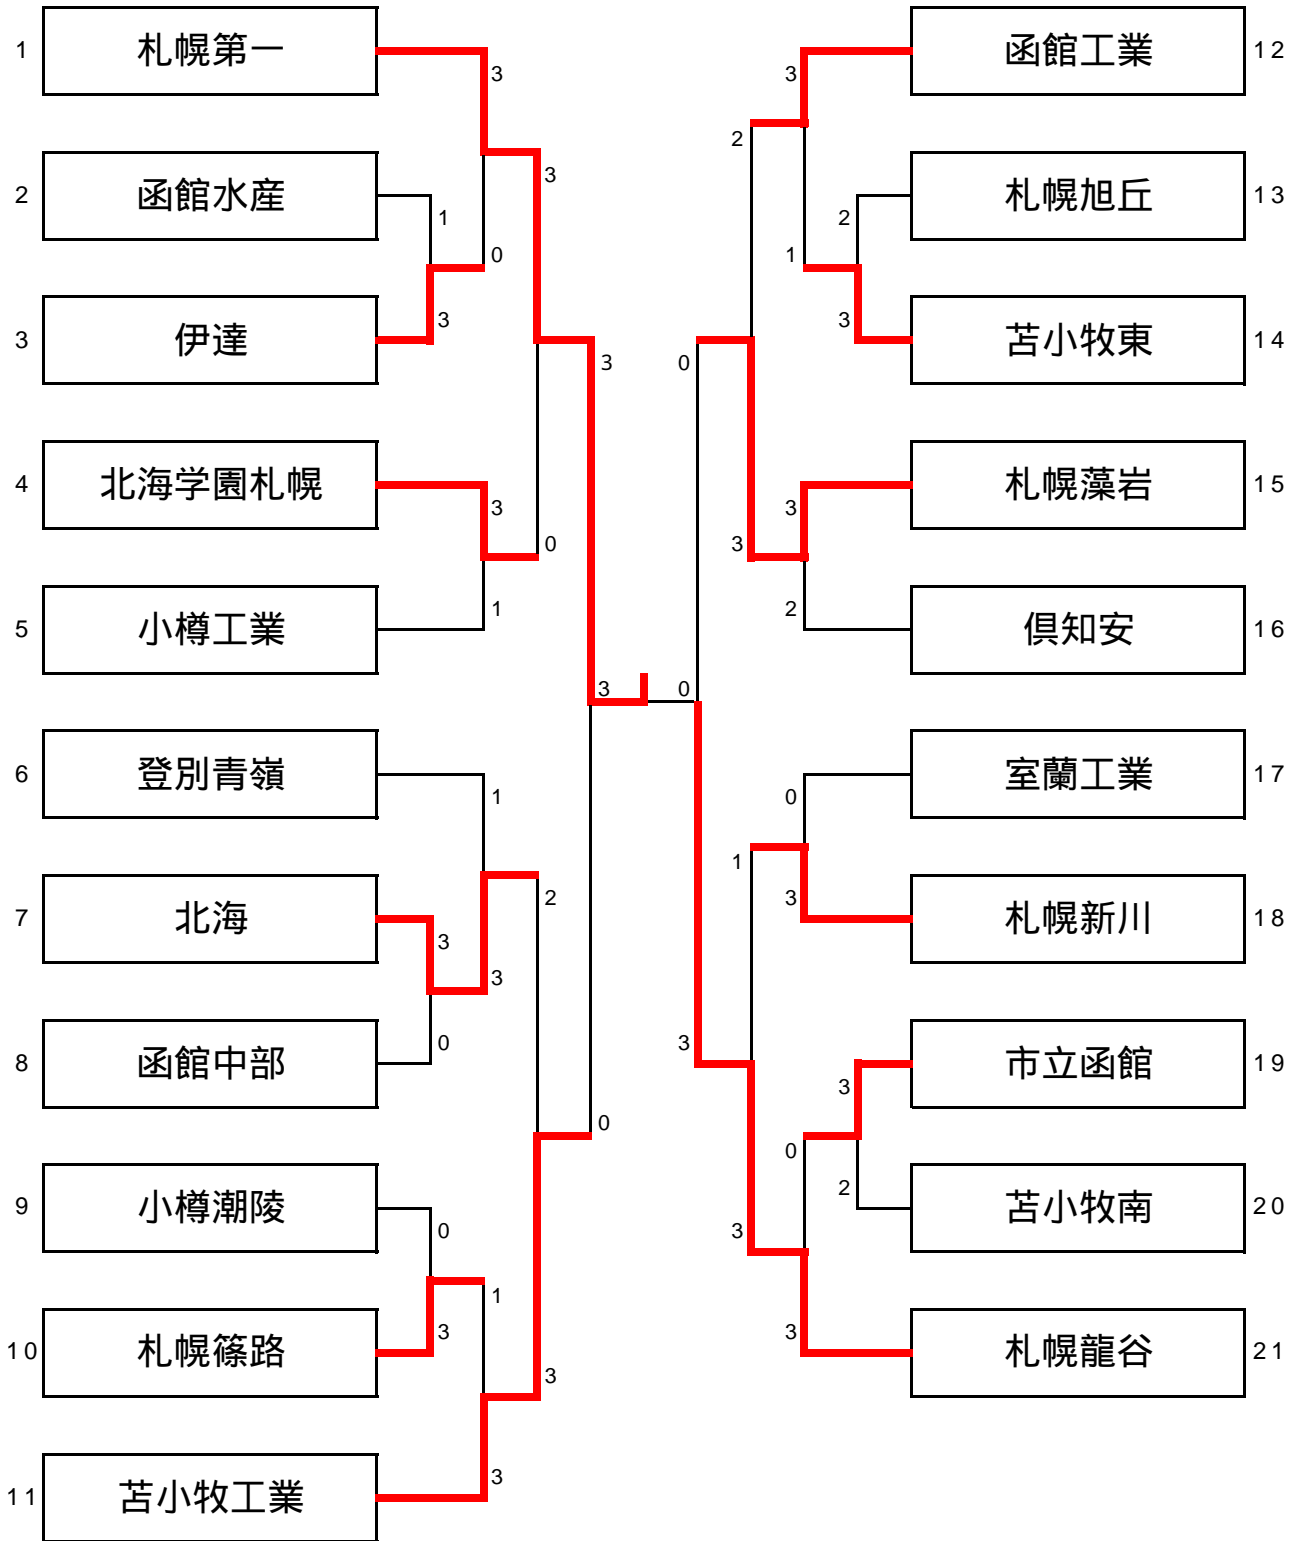

男子団体

女子団体

第42回 北海道高等学校新人バドミントン大会
兼 第38回全国高等学校選抜バドミントン大会南北海道予選会

男子ダブルス (BD)

女子ダブルス (GD)

第42回 北海道高等学校新人バドミントン大会
兼 第38回全国高等学校選抜バドミントン大会南北海道予選会

男子シングルス (BS)

第42回 北海道高等学校新人バドミントン大会
兼 第38回全国高等学校選抜バドミントン大会南北海道予選会

女子シングルス (GS)