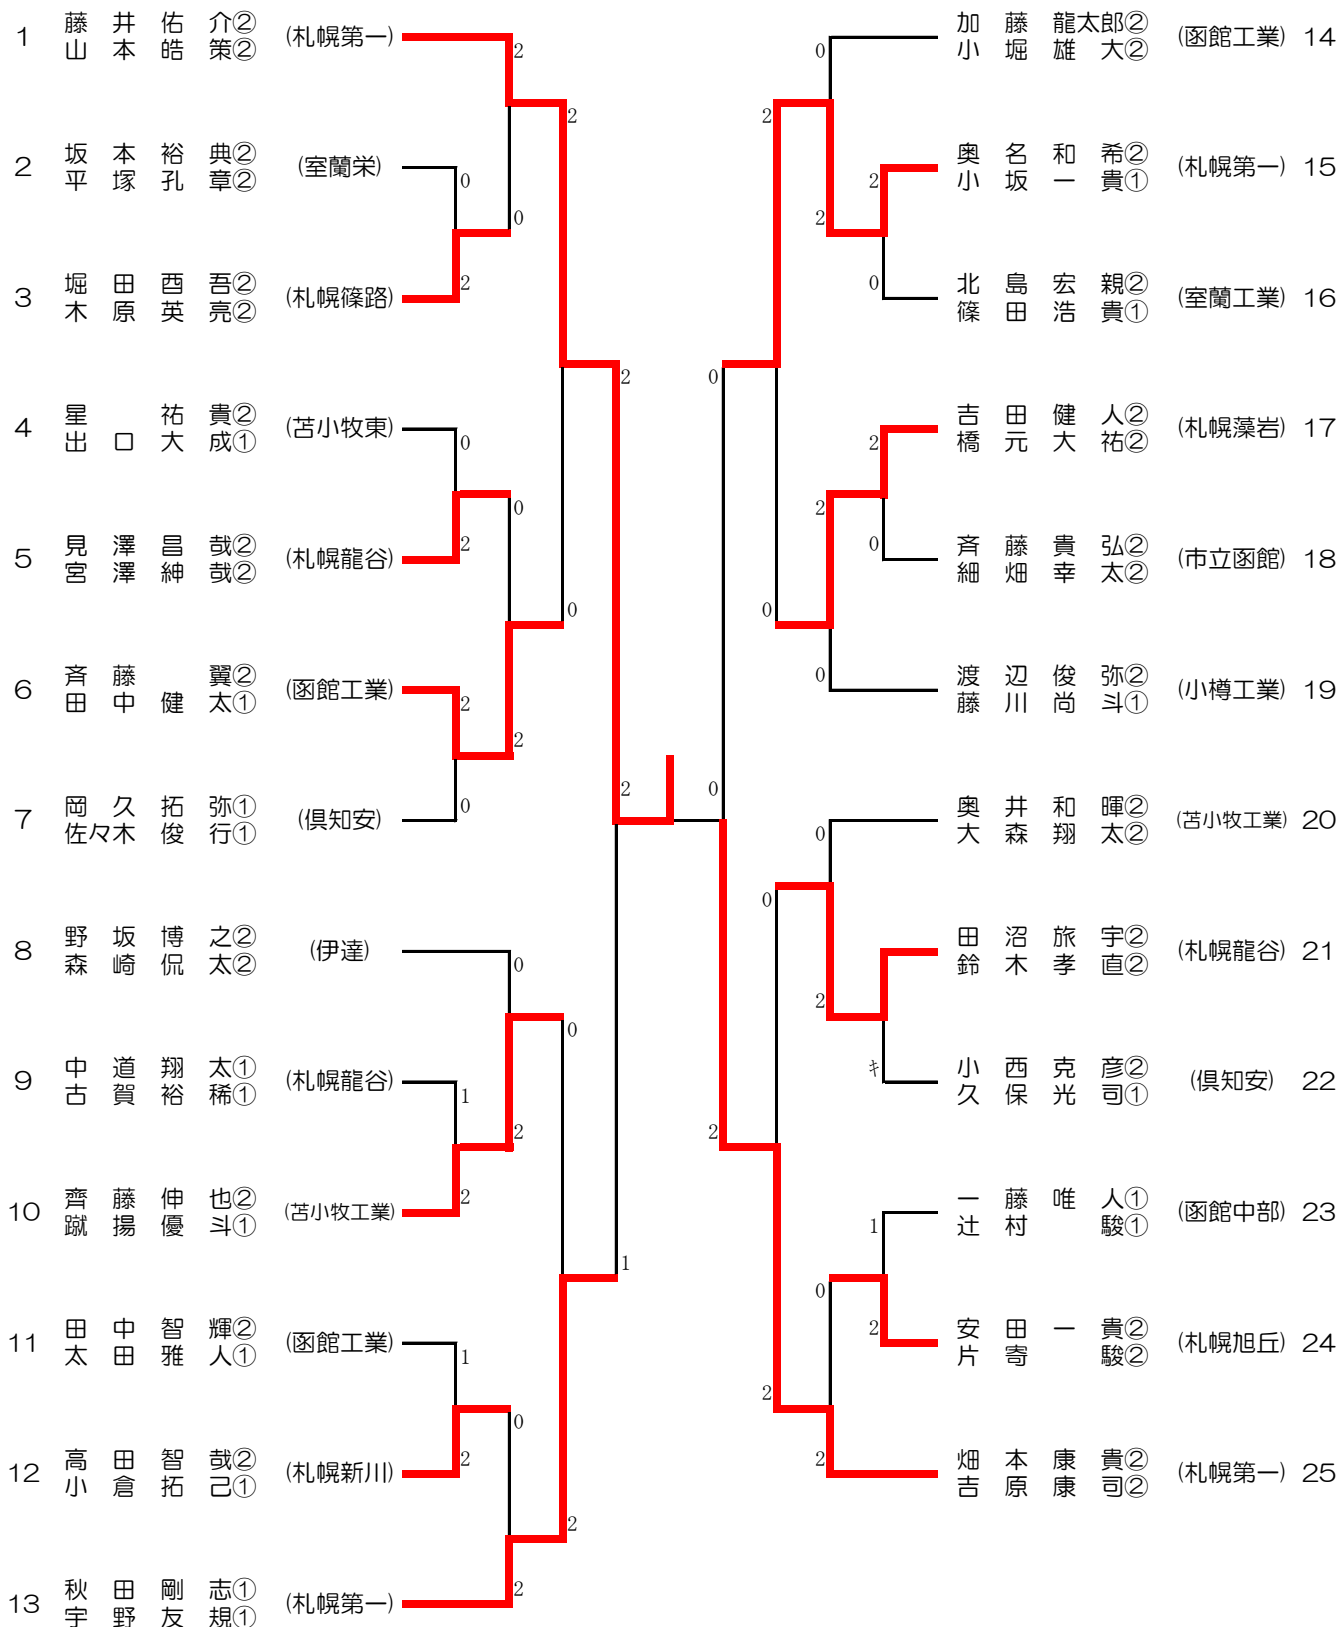

男子団体

女子団体

第42回 北海道高等学校新人バドミントン大会
兼 第38回全国高等学校選抜バドミントン大会南北海道予選会

男子ダブルス (BD)

女子ダブルス (GD)

第42回 北海道高等学校新人バドミントン大会
兼 第38回全国高等学校選抜バドミントン大会南北海道予選会

男子シングルス (BS)

第42回 北海道高等学校新人バドミントン大会
兼 第38回全国高等学校選抜バドミントン大会南北海道予選会

女子シングルス (GS)