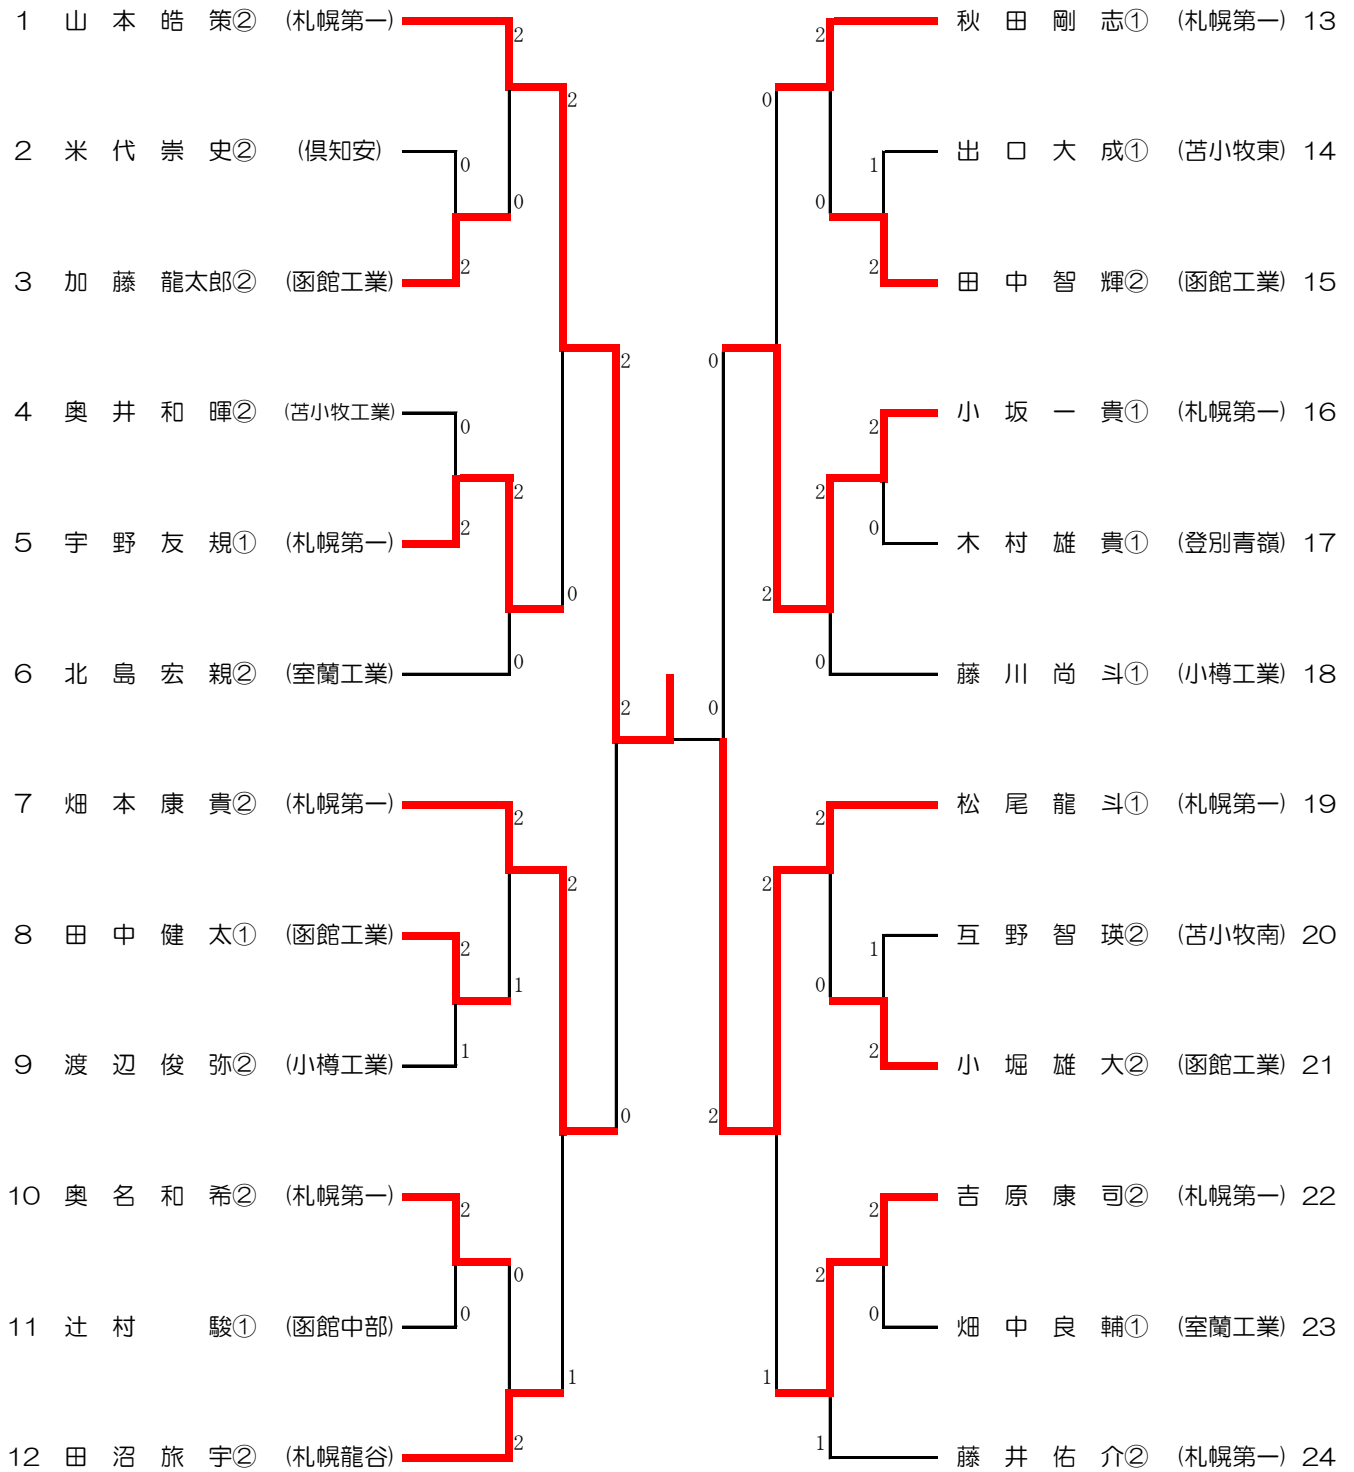

男子団体

女子団体

第42回 北海道高等学校新人バドミントン大会
兼 第38回全国高等学校選抜バドミントン大会南北海道予選会

男子ダブルス (BD)

女子ダブルス (GD)

第42回 北海道高等学校新人バドミントン大会
兼 第38回全国高等学校選抜バドミントン大会南北海道予選会

男子シングルス (BS)

第42回 北海道高等学校新人バドミントン大会
兼 第38回全国高等学校選抜バドミントン大会南北海道予選会

女子シングルス (GS)