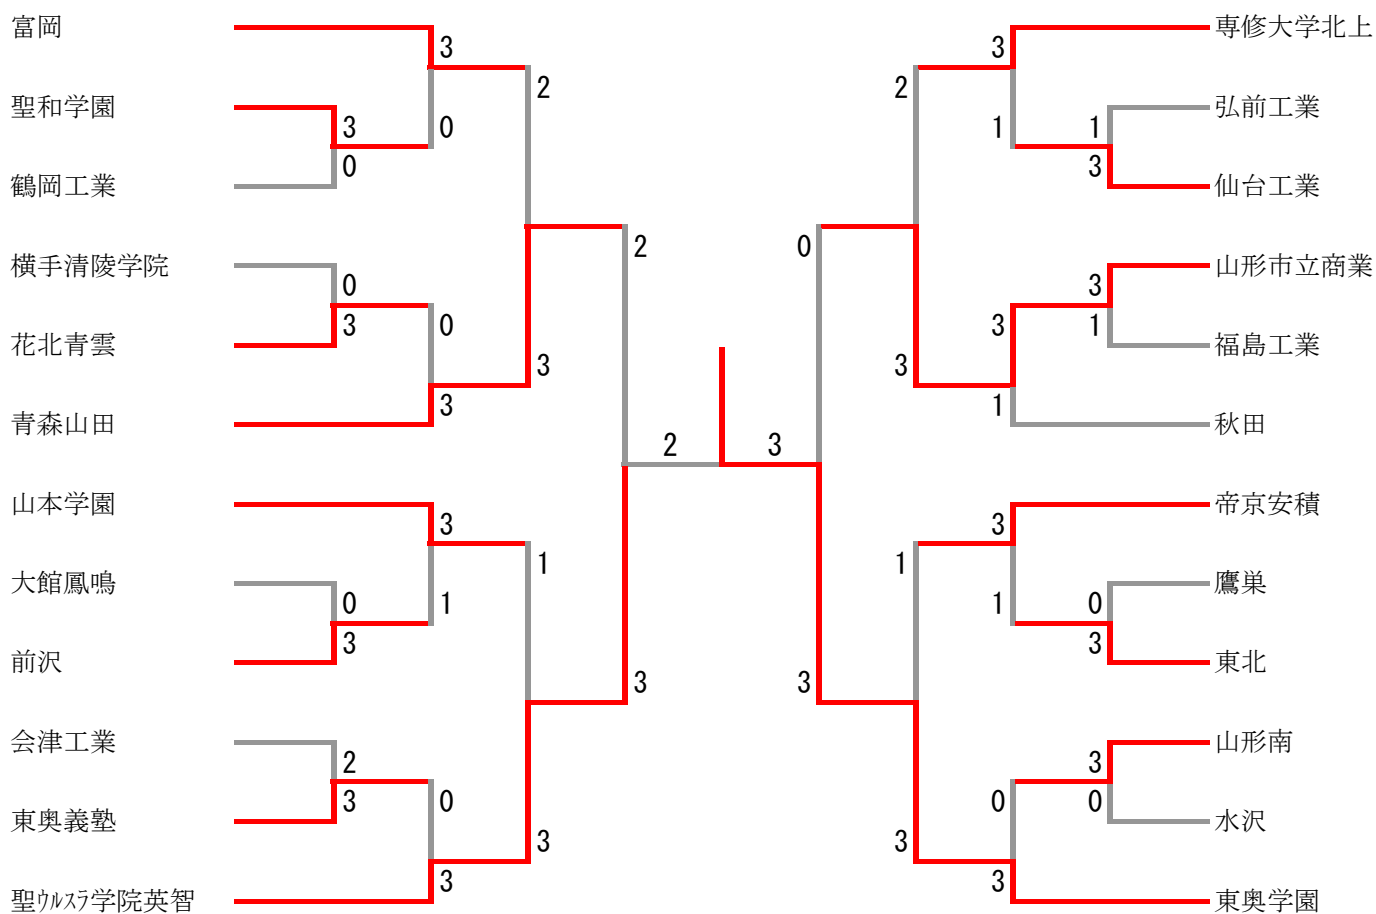

平成22年度 全国高等学校選抜バドミントン大会 東北地区予選会

平成23年1月21日~23日
北上総合体育館(岩手県北上市)

高校男子団体

高校女子団体

男子ダブルス

代表決定戦

※ 全国大会への出場は同県出場できないため、決勝が同県対決の場合、代表決定を行い代表決定に勝ったチームが全国大会の出場権を得る。

女子ダブルス

男子シングルス

代表決定戦

女子シングルス