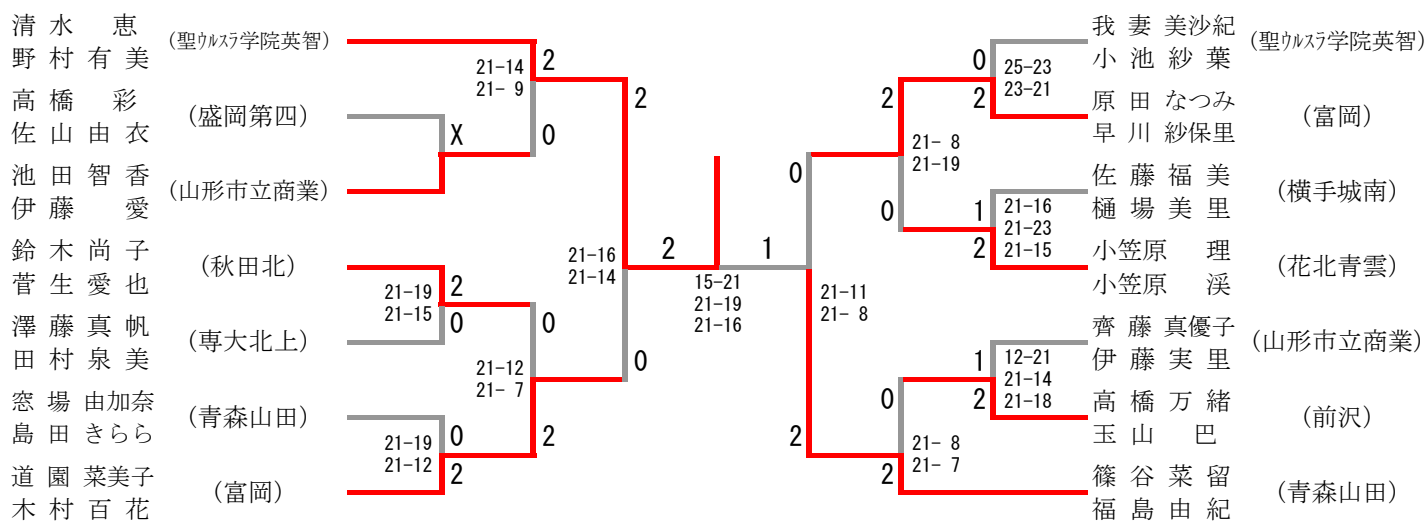

平成22年度 全国高等学校選抜バドミントン大会 東北地区予選会

平成23年1月21日~23日
北上総合体育館(岩手県北上市)

高校男子団体

高校女子団体

男子ダブルス

代表決定戦

※ 全国大会への出場は同県出場できないため、決勝が同県対決の場合、代表決定を行い代表決定に勝ったチームが全国大会の出場権を得る。

女子ダブルス

男子シングルス

代表決定戦

女子シングルス