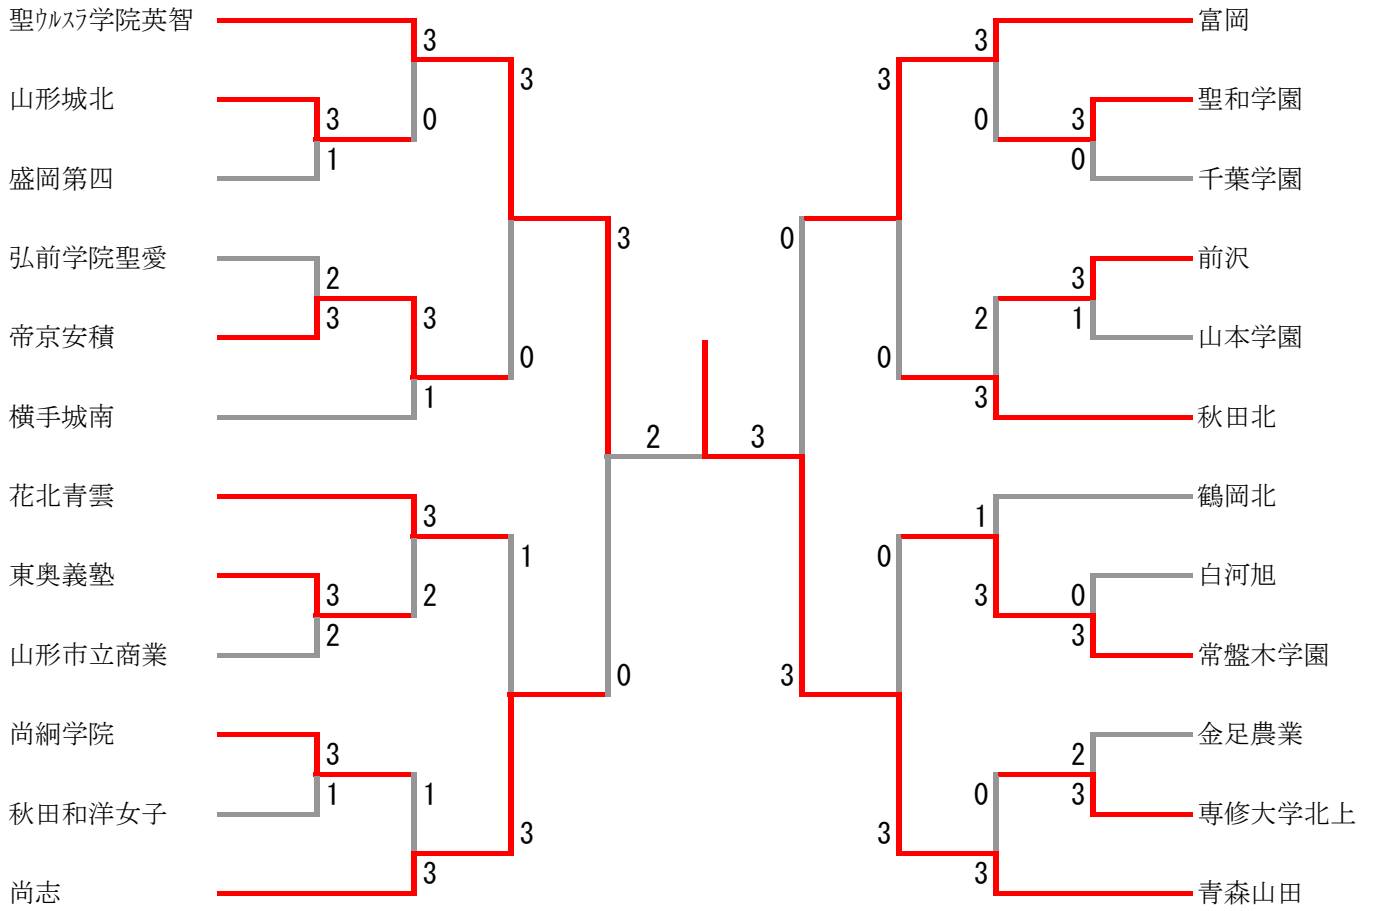

平成22年度 全国高等学校選抜バドミントン大会 東北地区予選会

平成23年1月21日~23日
北上総合体育館(岩手県北上市)

高校男子団体

高校女子団体

男子ダブルス

代表決定戦

※ 全国大会への出場は同県出場できないため、決勝が同県対決の場合、代表決定を行い代表決定に勝ったチームが全国大会の出場権を得る。

女子ダブルス

男子シングルス

代表決定戦

女子シングルス