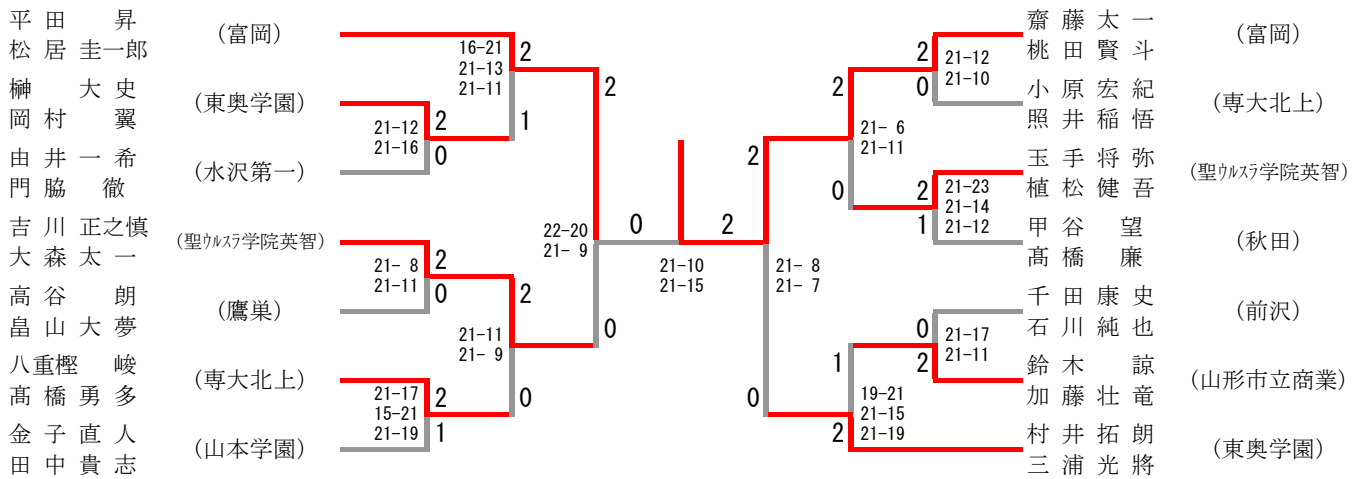

平成22年度 全国高等学校選抜バドミントン大会 東北地区予選会

平成23年1月21日~23日
北上総合体育館(岩手県北上市)

高校男子団体

高校女子団体

男子ダブルス

代表決定戦

※ 全国大会への出場は同県出場できないため、決勝が同県対決の場合、代表決定を行い代表決定に勝ったチームが全国大会の出場権を得る。

女子ダブルス

男子シングルス

代表決定戦

女子シングルス