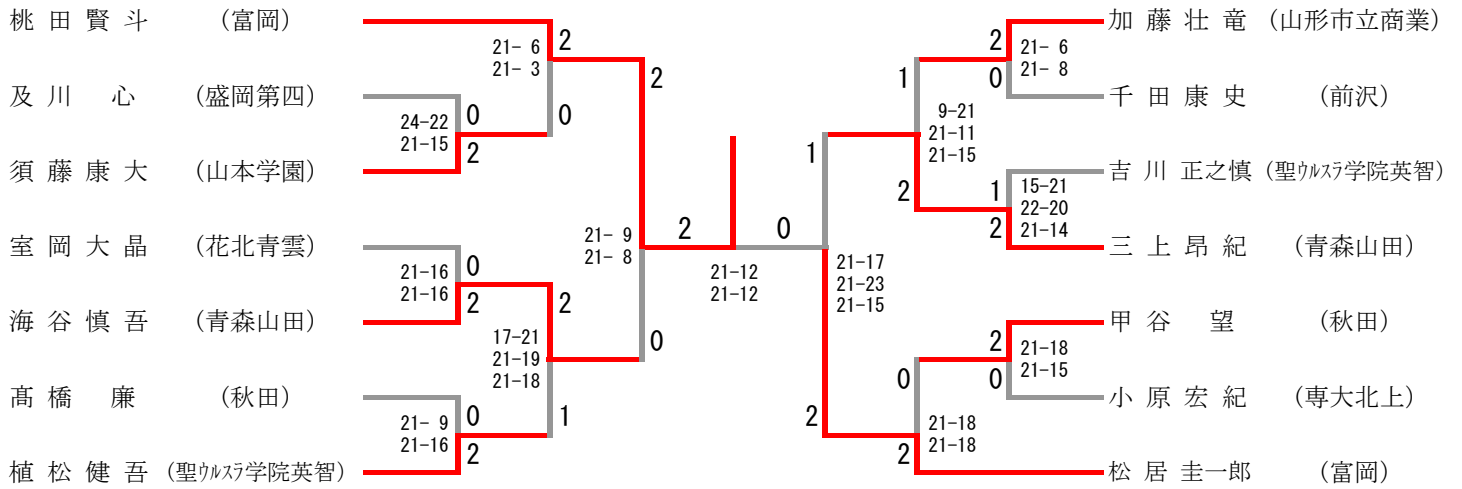

平成22年度 全国高等学校選抜バドミントン大会 東北地区予選会

平成23年1月21日~23日
北上総合体育館(岩手県北上市)

高校男子団体

高校女子団体

男子ダブルス

代表決定戦

※ 全国大会への出場は同県出場できないため、決勝が同県対決の場合、代表決定を行い代表決定に勝ったチームが全国大会の出場権を得る。

女子ダブルス

男子シングルス

代表決定戦

女子シングルス