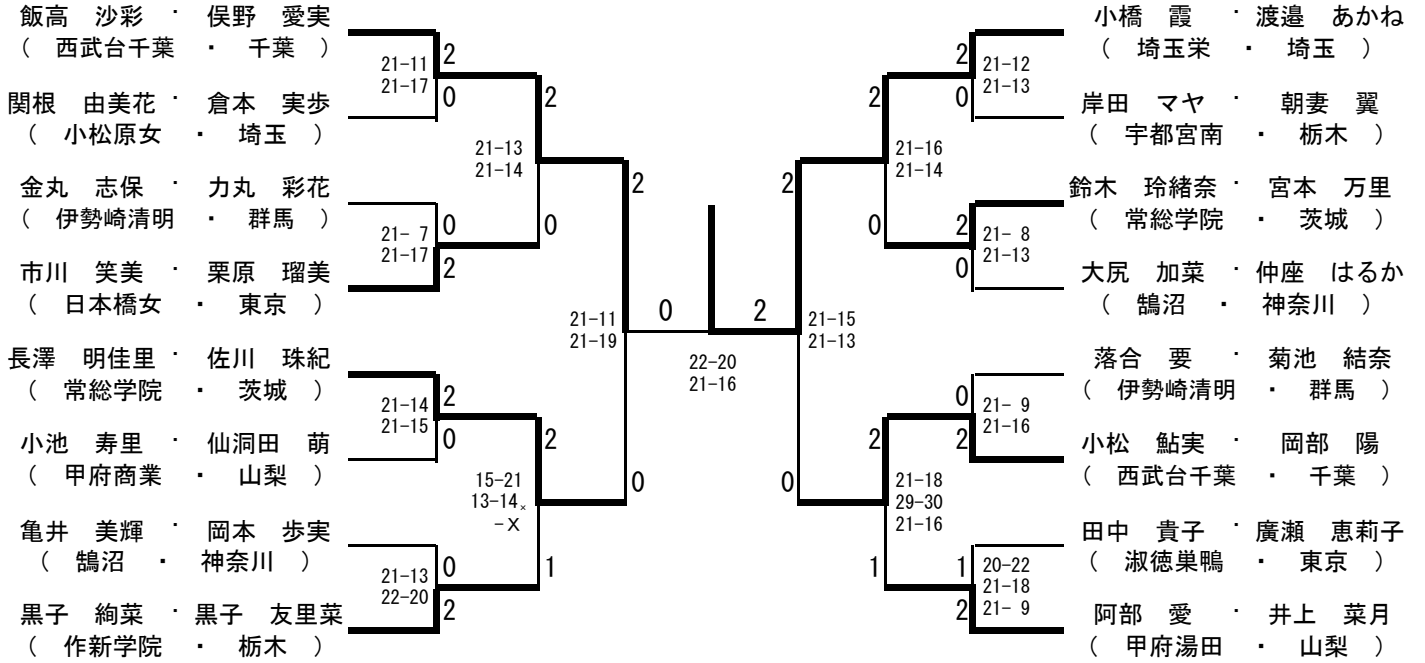

平成22年度 関東高等学校選抜バドミントン大会

平成22年12月25日(土)
ブレックスアリーナ(宇都宮市体育館)

男子学校対抗

女子学校対抗

平成22年度 関東高等学校選抜バドミントン大会個人対抗（男子）

平成22年12月26日（日）

ブレックスアリーナ（宇都宮市体育館）

男子ダブルス（BD）

三位決定戦

男子シングルス（BS）

平成22年度 関東高等学校選抜バドミントン大会個人対抗（女子）

平成22年12月26日（日）
ブレックスアリーナ（宇都宮市体育館）

女子ダブルス（GD）

女子シングルス（GS）