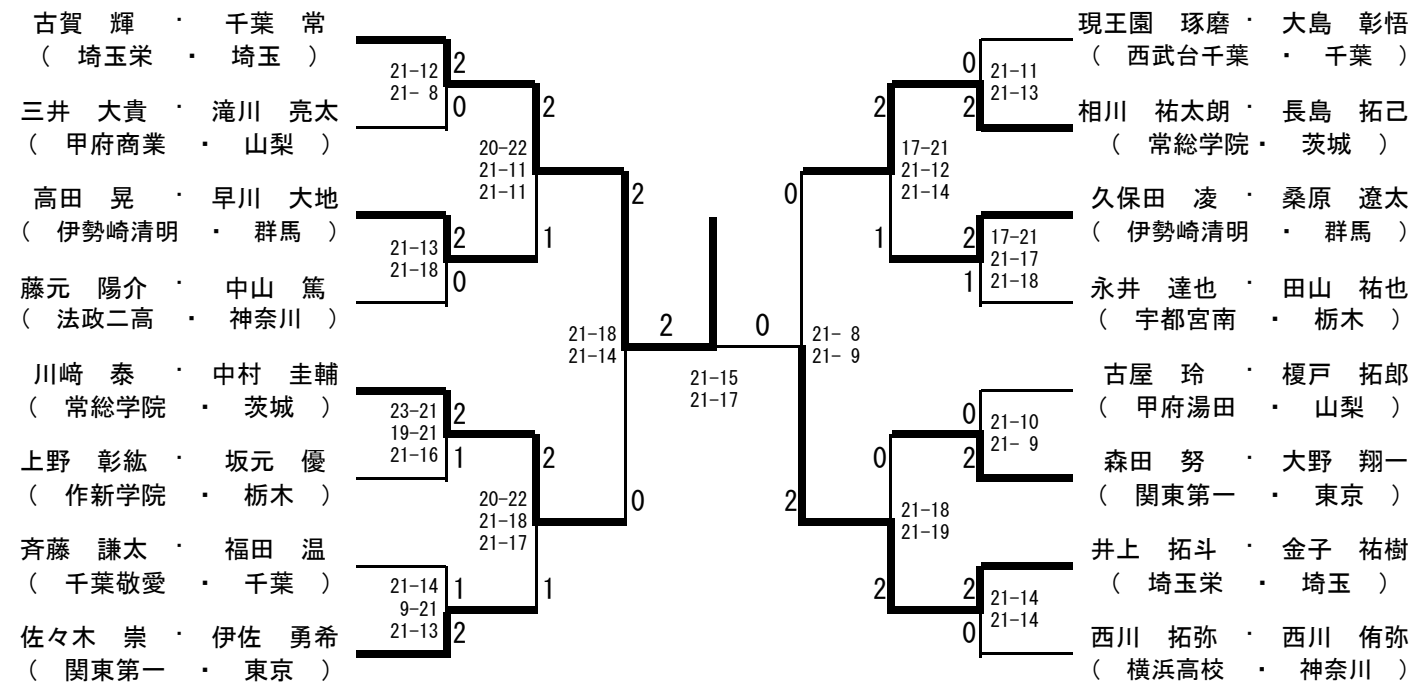

平成22年度 関東高等学校選抜バドミントン大会

平成22年12月25日(土)
ブレックスアリーナ(宇都宮市体育館)

男子学校対抗

女子学校対抗

平成22年度 関東高等学校選抜バドミントン大会個人対抗（男子）

平成22年12月26日（日）

ブレックスアリーナ（宇都宮市体育館）

男子ダブルス（BD）

三位決定戦

男子シングルス（BS）

平成22年度 関東高等学校選抜バドミントン大会個人対抗（女子）

平成22年12月26日（日）
ブレックスアリーナ（宇都宮市体育館）

女子ダブルス（GD）

女子シングルス（GS）