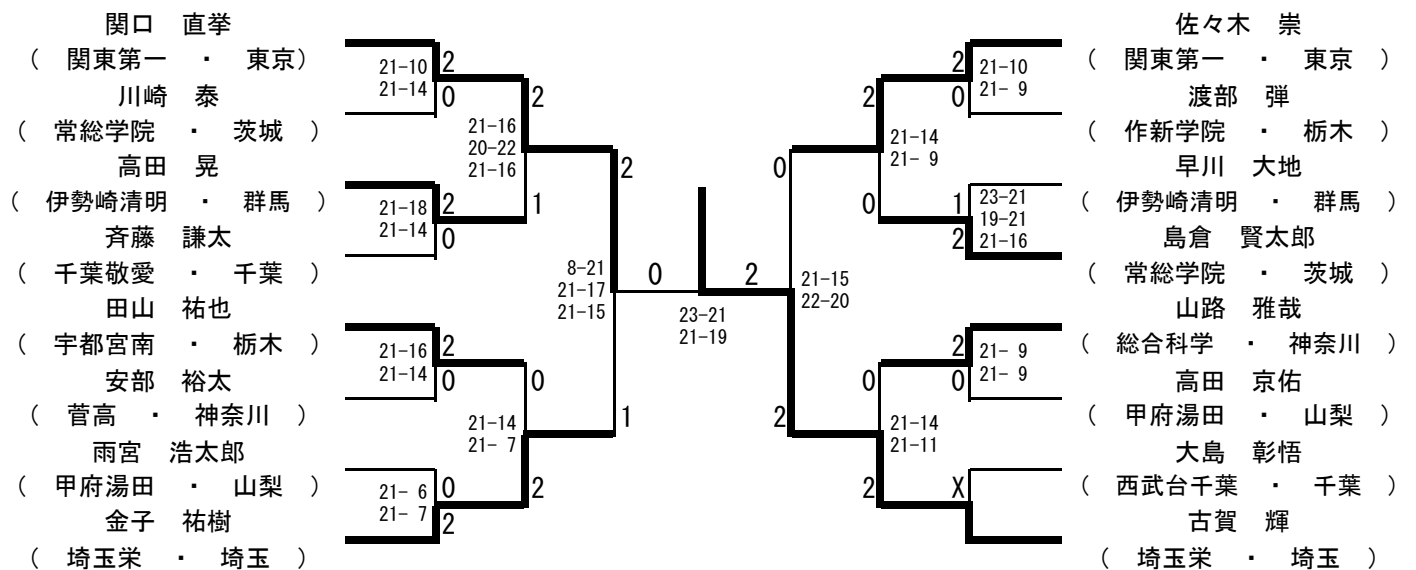

平成22年度 関東高等学校選抜バドミントン大会

平成22年12月25日(土)
ブレックスアリーナ(宇都宮市体育館)

男子学校対抗

女子学校対抗

平成22年度 関東高等学校選抜バドミントン大会個人対抗（男子）

平成22年12月26日（日）

ブレックスアリーナ（宇都宮市体育館）

男子ダブルス（BD）

三位決定戦

男子シングルス（BS）

平成22年度 関東高等学校選抜バドミントン大会個人対抗（女子）

平成22年12月26日（日）
ブレックスアリーナ（宇都宮市体育館）

女子ダブルス（GD）

女子シングルス（GS）