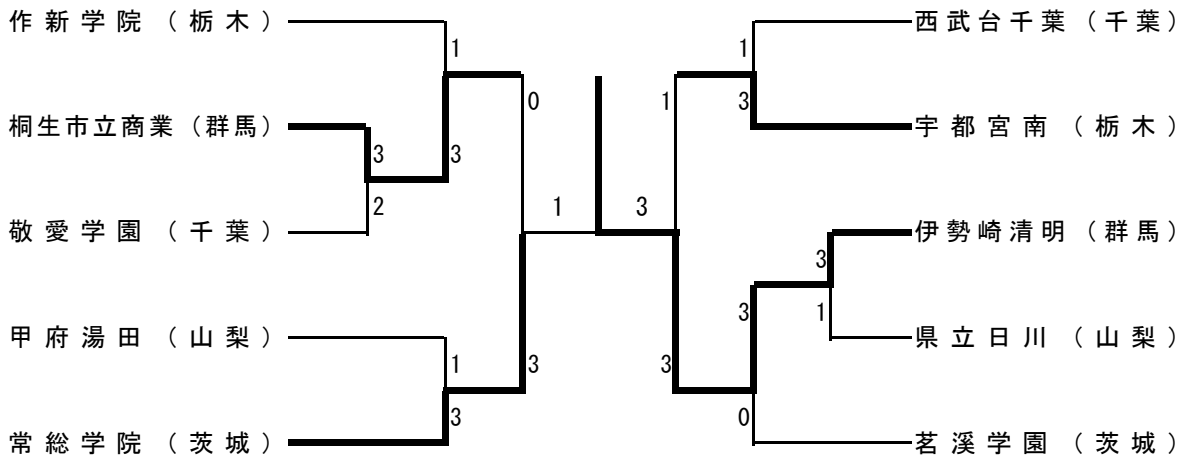

平成22年度 関東高等学校選抜バドミントン大会

平成22年12月25日(土)
ブレックスアリーナ(宇都宮市体育館)

男子学校対抗

女子学校対抗

平成22年度 関東高等学校選抜バドミントン大会個人対抗（男子）

平成22年12月26日（日）

ブレックスアリーナ（宇都宮市体育館）

男子ダブルス（BD）

三位決定戦

男子シングルス（BS）

平成22年度 関東高等学校選抜バドミントン大会個人対抗（女子）

平成22年12月26日（日）
ブレックスアリーナ（宇都宮市体育館）

女子ダブルス（GD）

女子シングルス（GS）