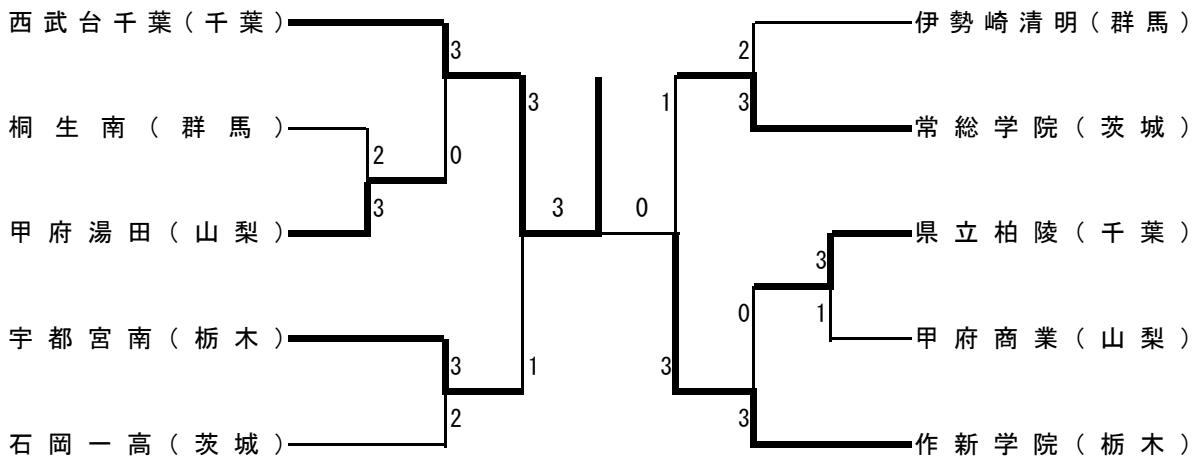

平成22年度 関東高等学校選抜バドミントン大会

平成22年12月25日(土)
ブレックスアリーナ(宇都宮市体育館)

男子学校対抗

女子学校対抗

平成22年度 関東高等学校選抜バドミントン大会個人対抗（男子）

平成22年12月26日（日）

ブレックスアリーナ（宇都宮市体育館）

男子ダブルス（BD）

三位決定戦

男子シングルス（BS）

平成22年度 関東高等学校選抜バドミントン大会個人対抗（女子）

平成22年12月26日（日）
ブレックスアリーナ（宇都宮市体育館）

女子ダブルス（GD）

女子シングルス（GS）