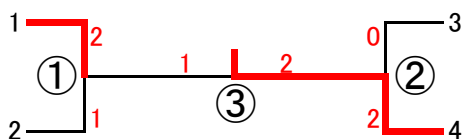

3位決定戦

《 男子個人戦 》

ダブルス(BD)

(新田) 渡部 克栄
大呂 健二

(徳島商) 齋藤 裕進
浅野 孝介

吉川 善
中山 真紗也 (土佐)

山中 宏城
下河 勇雅 (英明)

3位決定戦