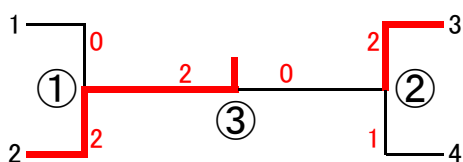

橋本 律香
安部 美里 (高松第一)

2位決定戦

(城東) 前里 愛子
小原 樹

橋本 律香
安部 美里 (高松第一)

シングルス(GS)

(土佐女子) 宮崎 愛

久保 沙織 (高松商)

原 沙稀乃 (新田)