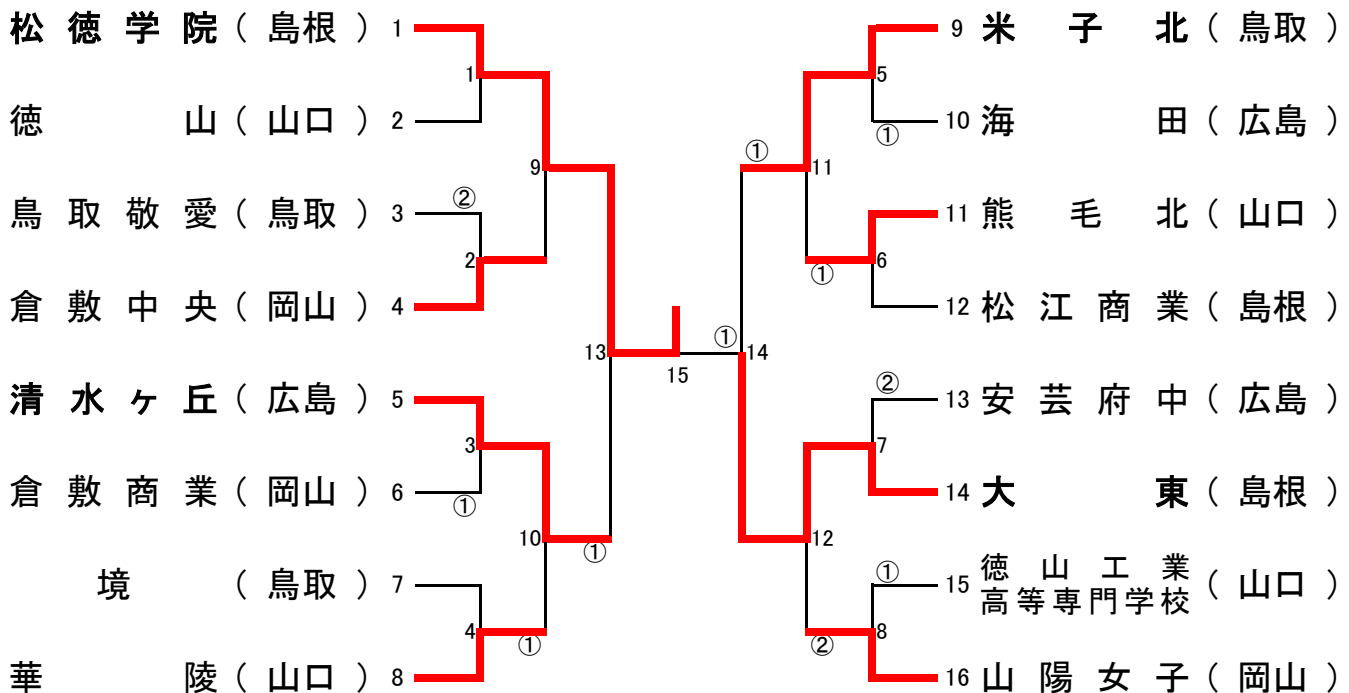

平成22年度 第53回中国高等学校バドミントン選手権大会 成績一覧
 6月26日～ 6月27日 キリンビバレッジ周南総合スポーツセンター

男子学校対抗 組合せ表(BT-16)

女子学校対抗 組合せ表(GT-16)

平成22年度 第53回中国高等学校バドミントン選手権大会 成績一覧
 6月26日～ 6月27日 キリンビバレッジ周南総合スポーツセンター

男子個人対抗 ダブルス 組合せ表(BD-20)

平成22年度 第53回中国高等学校バドミントン選手権大会 成績一覧
 6月26日～ 6月27日 キリンビバレッジ周南総合スポーツセンター

男子個人対抗 シングルス 組合せ表(BS-24)

平成22年度 第53回中国高等学校バドミントン選手権大会 成績一覧
 6月26日～ 6月27日 キリンビバレッジ周南総合スポーツセンター

女子個人対抗 ダブルス 組合せ表(GD-20)

平成22年度 第53回中国高等学校バドミントン選手権大会 成績一覧
 6月26日～ 6月27日 キリンビバレッジ周南総合スポーツセンター

女子個人対抗 シングルス 組合せ表(GS-24)