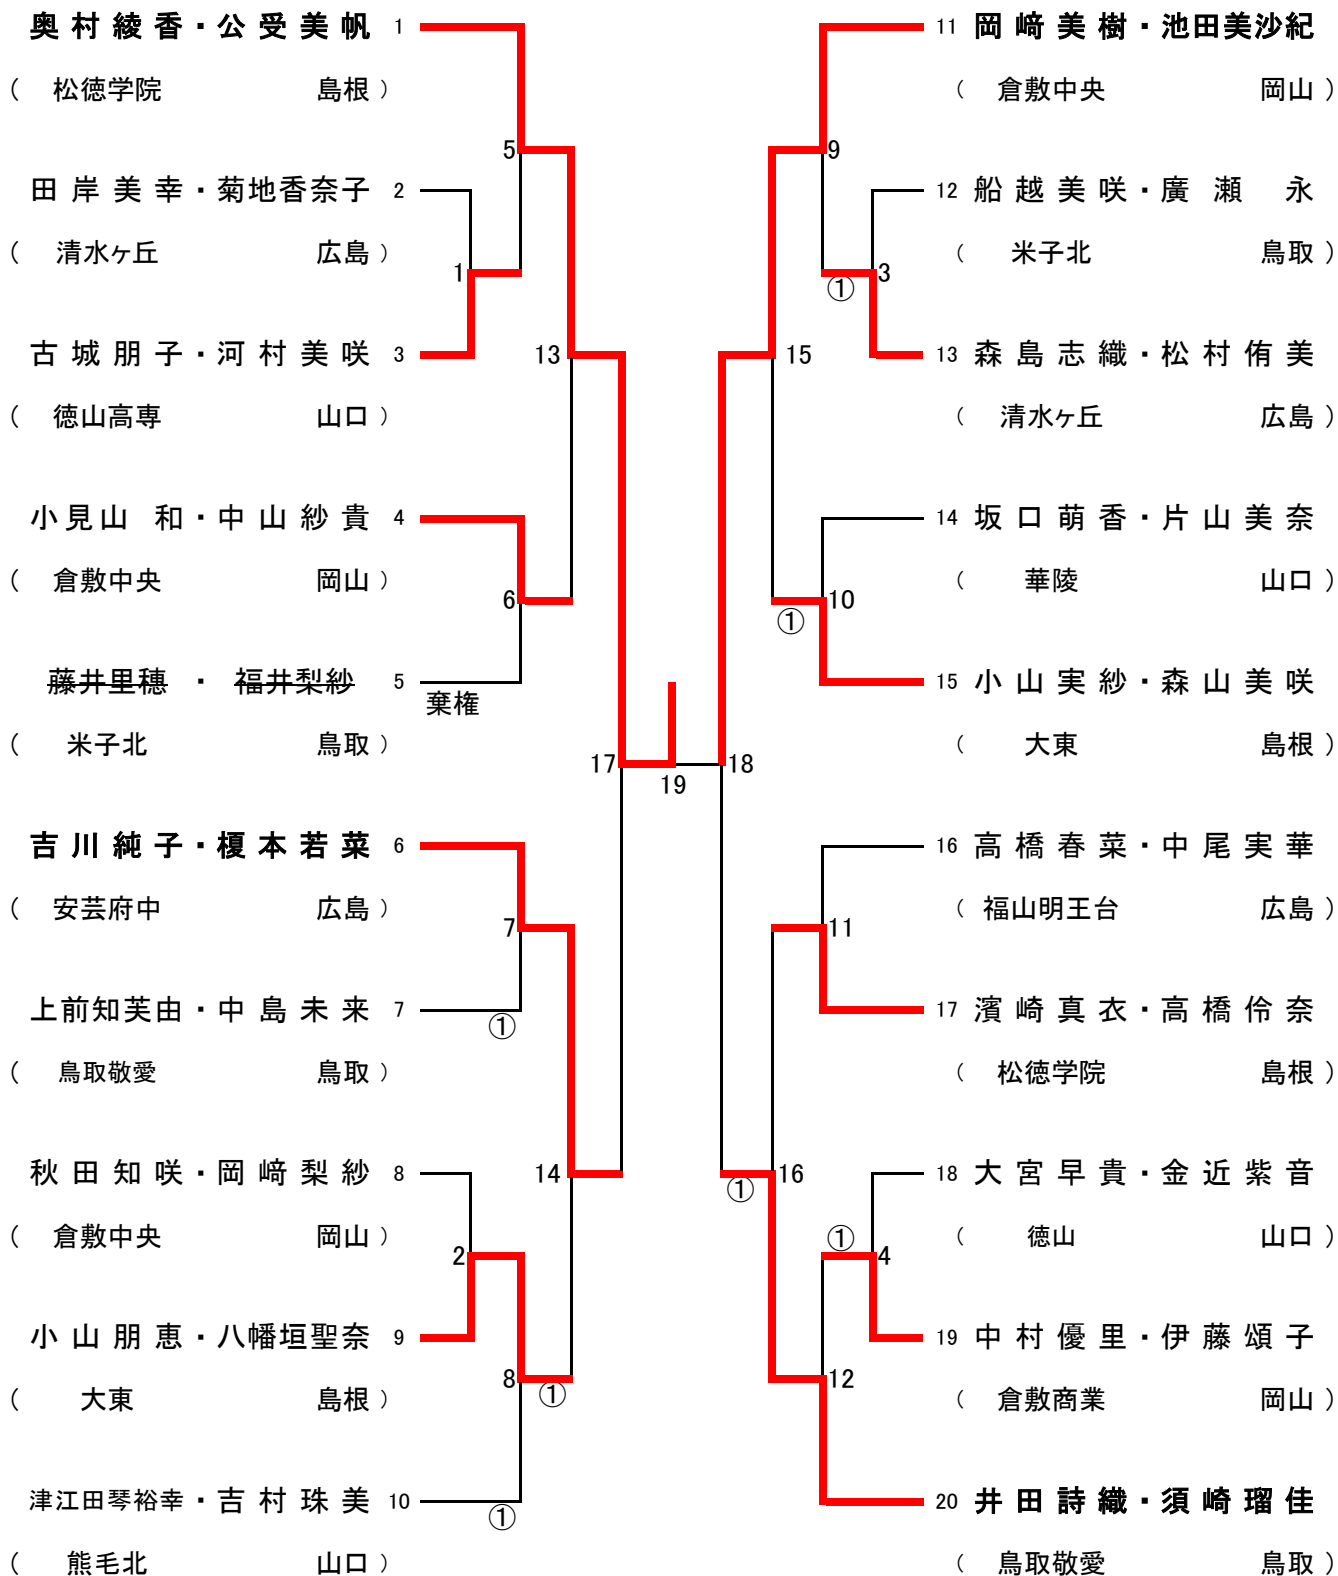

平成22年度 第53回中国高等学校バドミントン選手権大会 成績一覧
 6月26日～ 6月27日 キリンビバレッジ周南総合スポーツセンター

男子学校対抗 組合せ表(BT-16)

女子学校対抗 組合せ表(GT-16)

平成22年度 第53回中国高等学校バドミントン選手権大会 成績一覧
 6月26日～ 6月27日 キリンビバレッジ周南総合スポーツセンター

男子個人対抗 ダブルス 組合せ表(BD-20)

平成22年度 第53回中国高等学校バドミントン選手権大会 成績一覧
 6月26日～ 6月27日 キリンビバレッジ周南総合スポーツセンター

男子個人対抗 シングルス 組合せ表(BS-24)

平成22年度 第53回中国高等学校バドミントン選手権大会 成績一覧
 6月26日～ 6月27日 キリンビバレッジ周南総合スポーツセンター

女子個人対抗 ダブルス 組合せ表(GD-20)

平成22年度 第53回中国高等学校バドミントン選手権大会 成績一覧
 6月26日～ 6月27日 キリンビバレッジ周南総合スポーツセンター

女子個人対抗 シングルス 組合せ表(GS-24)