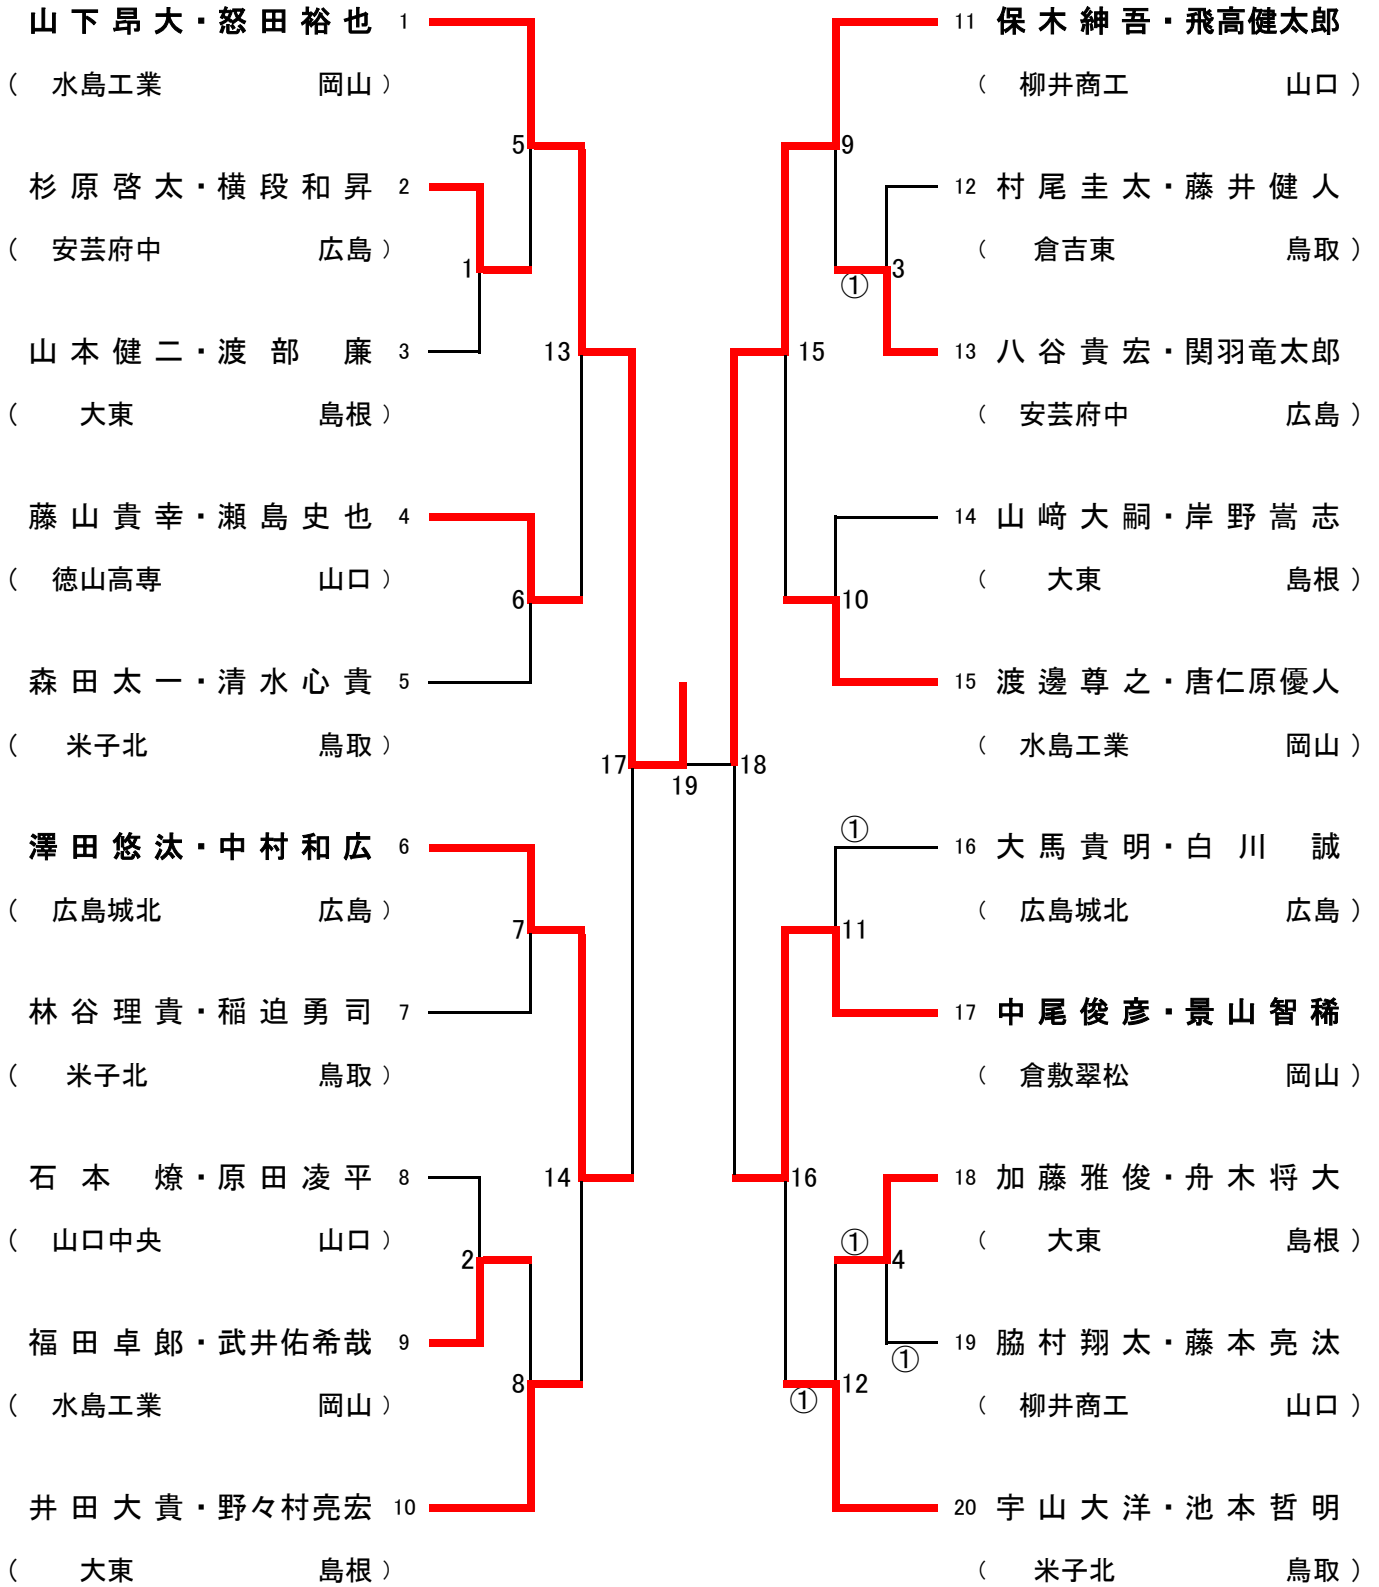

平成22年度 第53回中国高等学校バドミントン選手権大会 成績一覧
 6月26日～ 6月27日 キリンビバレッジ周南総合スポーツセンター

男子学校対抗 組合せ表(BT-16)

女子学校対抗 組合せ表(GT-16)

平成22年度 第53回中国高等学校バドミントン選手権大会 成績一覧
 6月26日～ 6月27日 キリンビバレッジ周南総合スポーツセンター

男子個人対抗 ダブルス 組合せ表(BD-20)

平成22年度 第53回中国高等学校バドミントン選手権大会 成績一覧
 6月26日～ 6月27日 キリンビバレッジ周南総合スポーツセンター

男子個人対抗 シングルス 組合せ表(BS-24)

平成22年度 第53回中国高等学校バドミントン選手権大会 成績一覧
 6月26日～ 6月27日 キリンビバレッジ周南総合スポーツセンター

女子個人対抗 ダブルス 組合せ表(GD-20)

平成22年度 第53回中国高等学校バドミントン選手権大会 成績一覧
 6月26日～ 6月27日 キリンビバレッジ周南総合スポーツセンター

女子個人対抗 シングルス 組合せ表(GS-24)