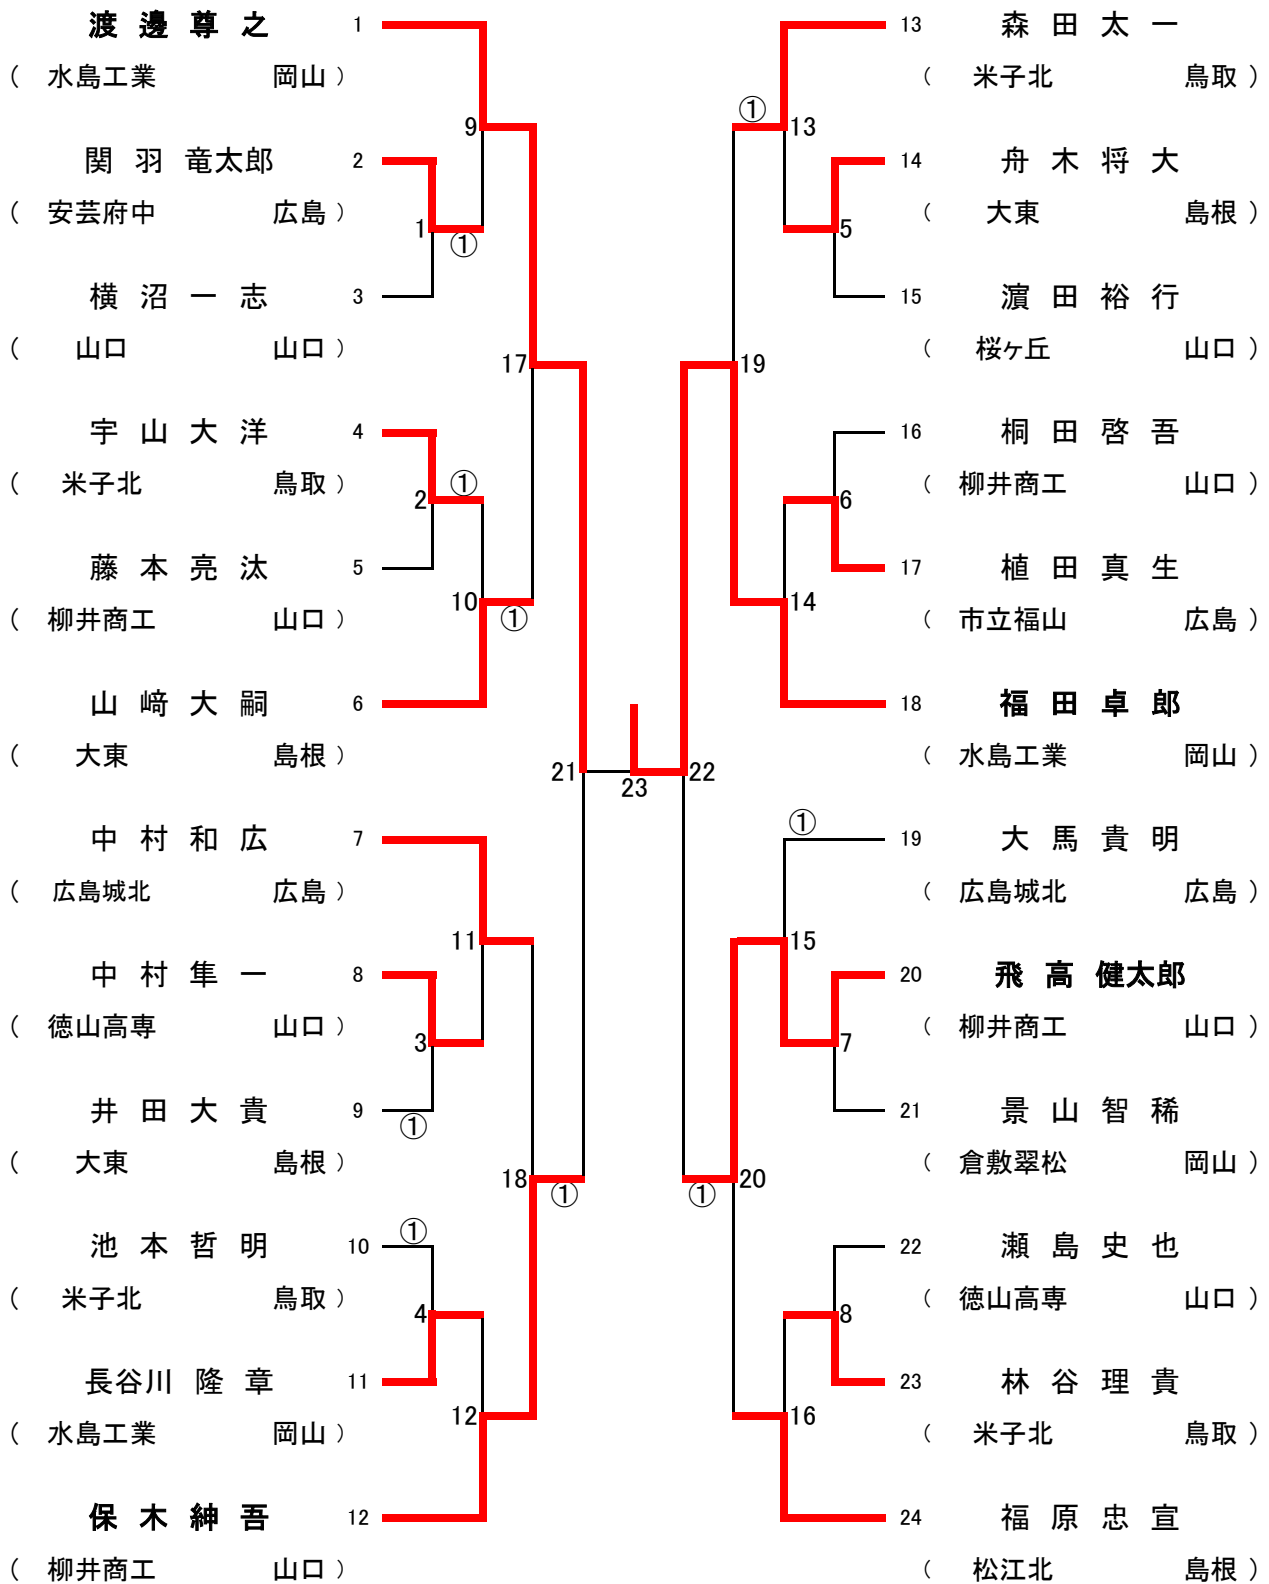

平成22年度 第53回中国高等学校バドミントン選手権大会 成績一覧
 6月26日～ 6月27日 キリンビバレッジ周南総合スポーツセンター

男子学校対抗 組合せ表(BT-16)

女子学校対抗 組合せ表(GT-16)

平成22年度 第53回中国高等学校バドミントン選手権大会 成績一覧
 6月26日～ 6月27日 キリンビバレッジ周南総合スポーツセンター

男子個人対抗 ダブルス 組合せ表(BD-20)

平成22年度 第53回中国高等学校バドミントン選手権大会 成績一覧
 6月26日～ 6月27日 キリンビバレッジ周南総合スポーツセンター

男子個人対抗 シングルス 組合せ表(BS-24)

平成22年度 第53回中国高等学校バドミントン選手権大会 成績一覧
 6月26日～ 6月27日 キリンビバレッジ周南総合スポーツセンター

女子個人対抗 ダブルス 組合せ表(GD-20)

平成22年度 第53回中国高等学校バドミントン選手権大会 成績一覧
 6月26日～ 6月27日 キリンビバレッジ周南総合スポーツセンター

女子個人対抗 シングルス 組合せ表(GS-24)