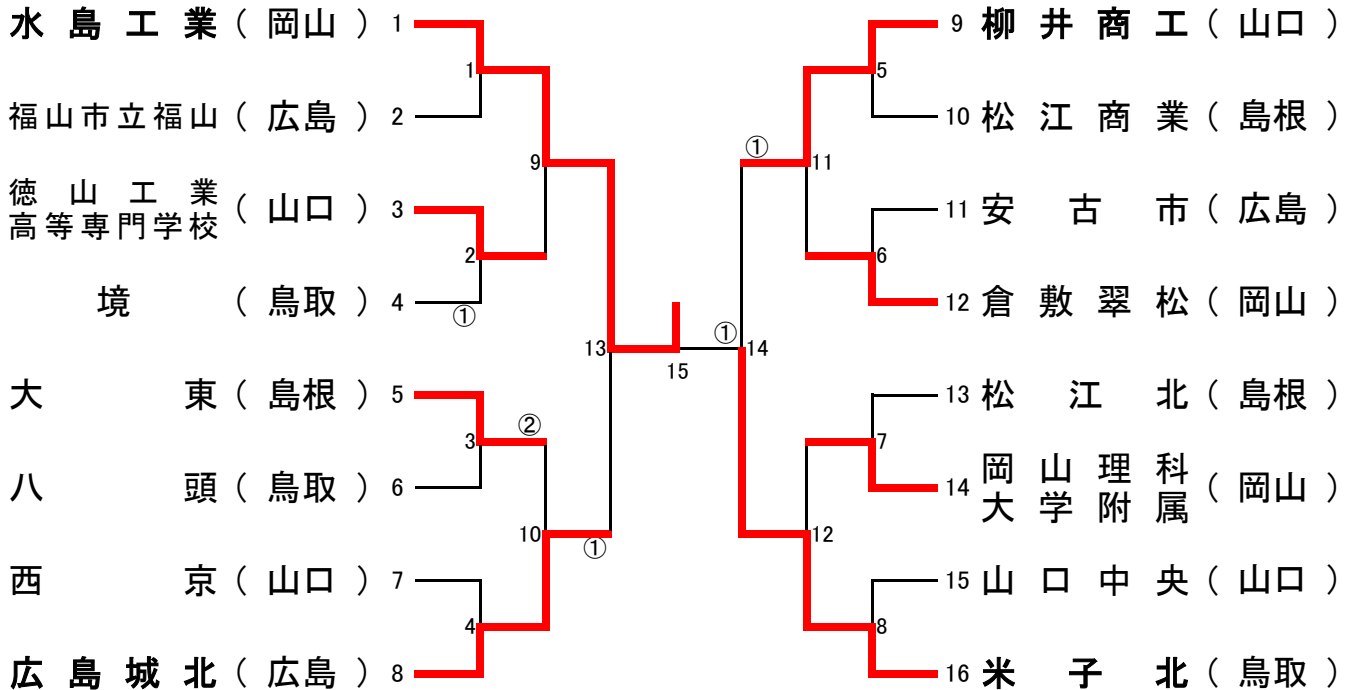

平成22年度 第53回中国高等学校バドミントン選手権大会 成績一覧
 6月26日～ 6月27日 キリンビバレッジ周南総合スポーツセンター

男子学校対抗 組合せ表(BT-16)

女子学校対抗 組合せ表(GT-16)

平成22年度 第53回中国高等学校バドミントン選手権大会 成績一覧
 6月26日～ 6月27日 キリンビバレッジ周南総合スポーツセンター

男子個人対抗 ダブルス 組合せ表(BD-20)

平成22年度 第53回中国高等学校バドミントン選手権大会 成績一覧
 6月26日～ 6月27日 キリンビバレッジ周南総合スポーツセンター

男子個人対抗 シングルス 組合せ表(BS-24)

平成22年度 第53回中国高等学校バドミントン選手権大会 成績一覧
 6月26日～ 6月27日 キリンビバレッジ周南総合スポーツセンター

女子個人対抗 ダブルス 組合せ表(GD-20)

平成22年度 第53回中国高等学校バドミントン選手権大会 成績一覧
 6月26日～ 6月27日 キリンビバレッジ周南総合スポーツセンター

女子個人対抗 シングルス 組合せ表(GS-24)