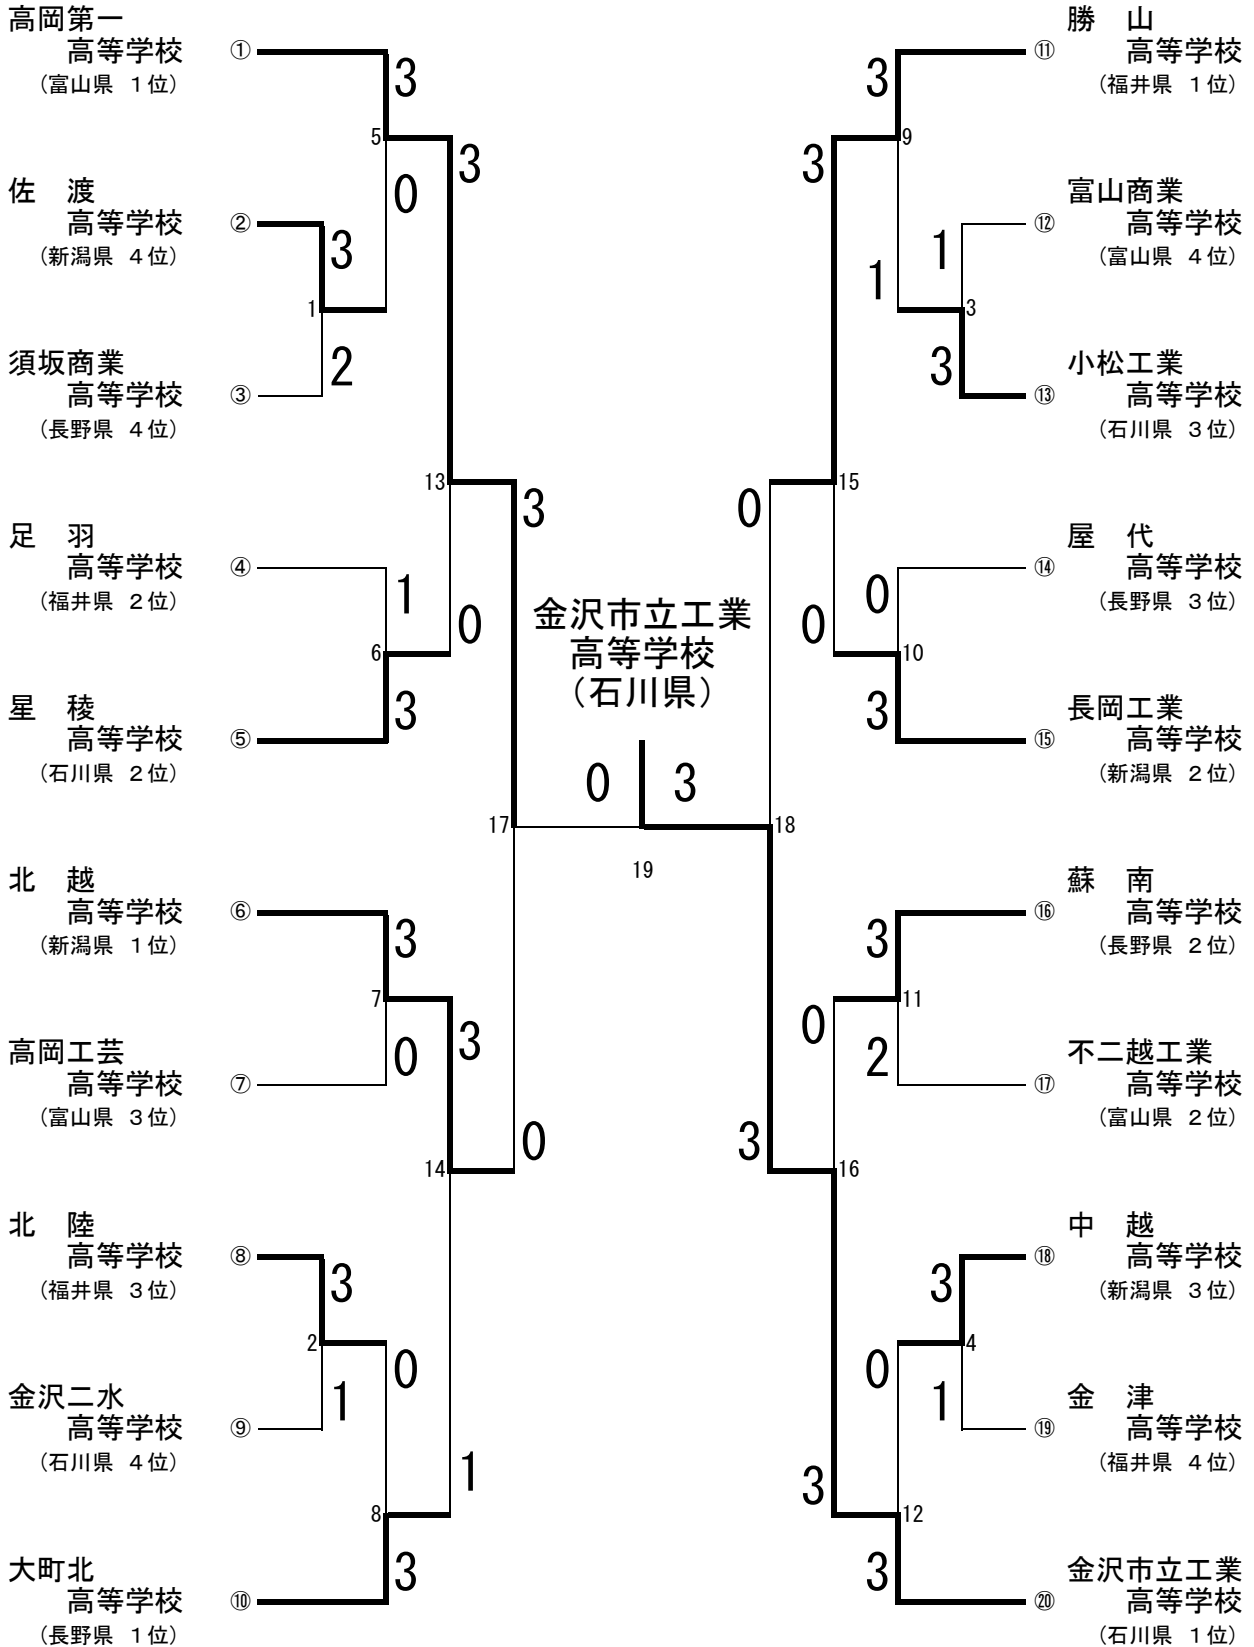

第33回北信越高等学校バドミントン競技大会

平成22年6月19日～20日
福井県営体育館

男子学校対抗戦(BT)

女子学校対抗戦(GT)

高岡西
高等学校
(富山県 1位)

柏崎常盤
高等学校
(新潟県 4位)

敦賀
高等学校
(福井県 4位)

文化女子大学
附属長野
高等学校
(長野県 2位)