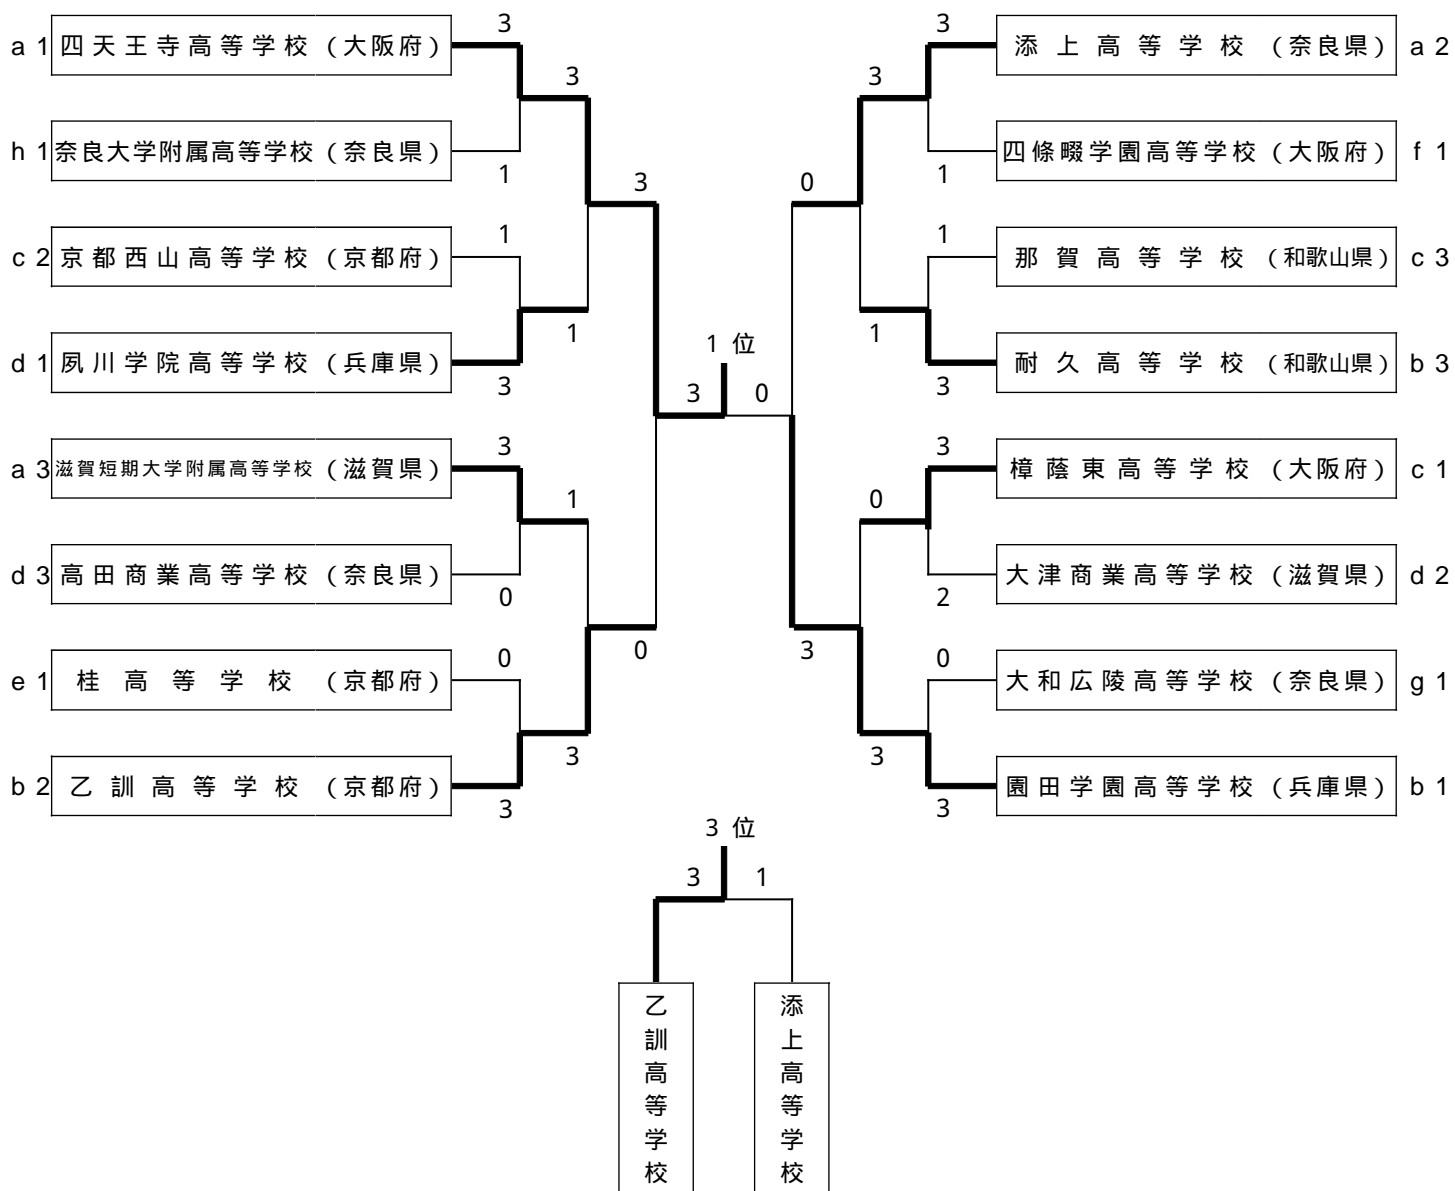

# 順位決定トーナメント ( B T ) その 1

第40回全国高等学校選抜バドミントン大会 近畿地区大会  
 日時：12月23日(金)～25日(日)  
 会場：京都府福知山三段池公園体育館、福知山市民体育館

## 順位決定トーナメント ( B T ) その 2

## 順位決定トーナメント (GT) その1

# 順位決定トーナメント (GT) その2