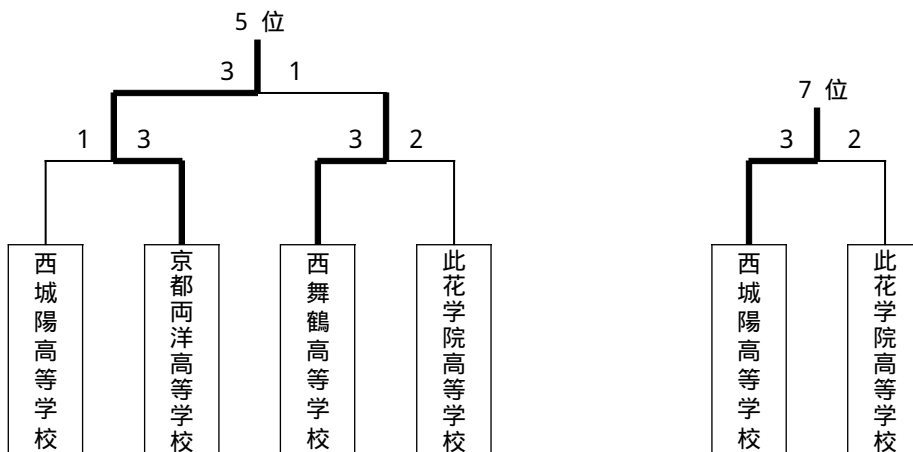

# 順位決定トーナメント ( B T ) その 1

第40回全国高等学校選抜バドミントン大会 近畿地区大会  
 日時：12月23日(金)～25日(日)  
 会場：京都府福知山三段池公園体育館、福知山市民体育館

## 順位決定トーナメント ( B T ) その 2

## 順位決定トーナメント (GT) その1

# 順位決定トーナメント (GT) その2