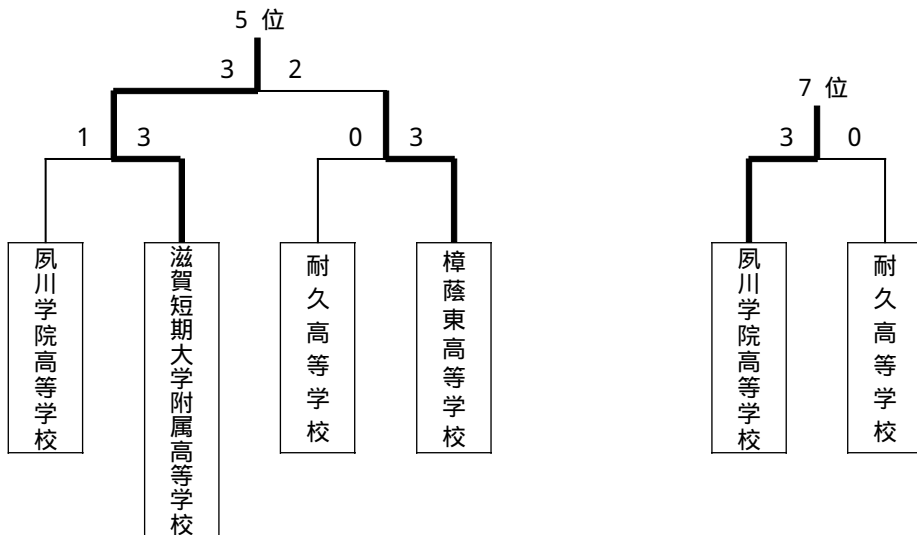

# 順位決定トーナメント ( B T ) その 1

第40回全国高等学校選抜バドミントン大会 近畿地区大会  
 日時：12月23日(金)～25日(日)  
 会場：京都府福知山三段池公園体育館、福知山市民体育館

## 順位決定トーナメント ( B T ) その 2

## 順位決定トーナメント (GT) その1