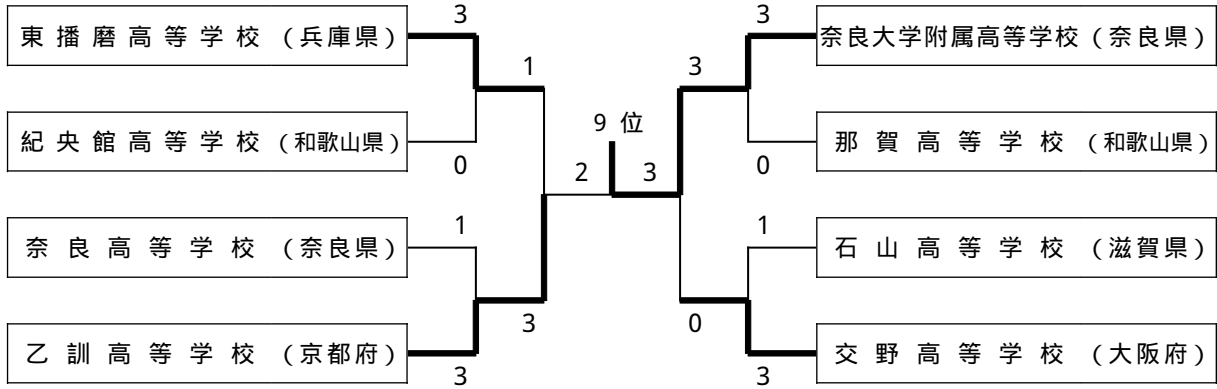

# 順位決定トーナメント ( B T ) その 1

第40回全国高等学校選抜バドミントン大会 近畿地区大会  
 日時：12月23日(金)～25日(日)  
 会場：京都府福知山三段池公園体育館、福知山市民体育館

## 順位決定トーナメント ( B T ) その 2