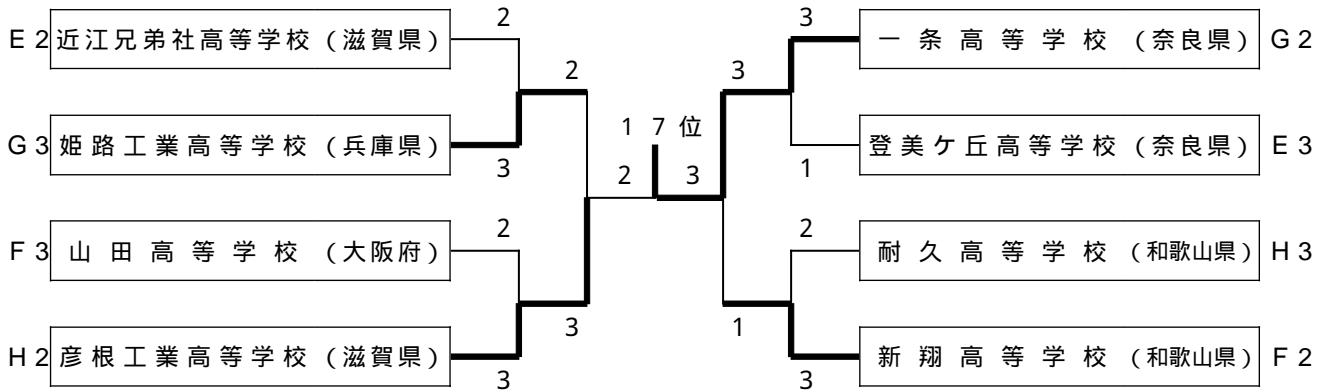

# 順位決定トーナメント ( B T ) その 1

第40回全国高等学校選抜バドミントン大会 近畿地区大会  
 日時：12月23日(金)～25日(日)  
 会場：京都府福知山三段池公園体育館、福知山市民体育館

## 順位決定トーナメント ( B T ) その 2

## 順位決定トーナメント (GT) その1