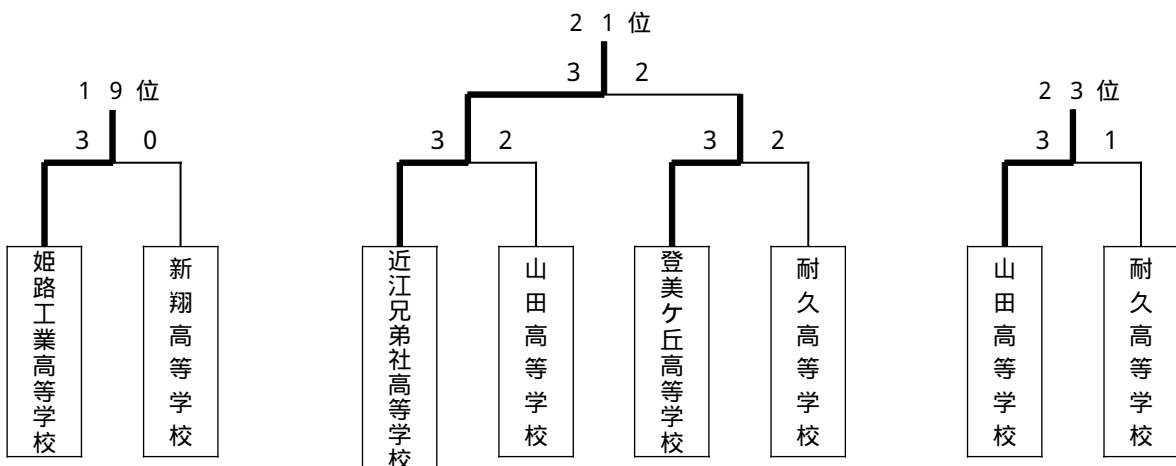

# 順位決定トーナメント ( B T ) その 1

第40回全国高等学校選抜バドミントン大会 近畿地区大会  
 日時：12月23日(金)～25日(日)  
 会場：京都府福知山三段池公園体育館、福知山市民体育館

## 順位決定トーナメント ( B T ) その 2

## 順位決定トーナメント (GT) その1

# 順位決定トーナメント (GT) その2