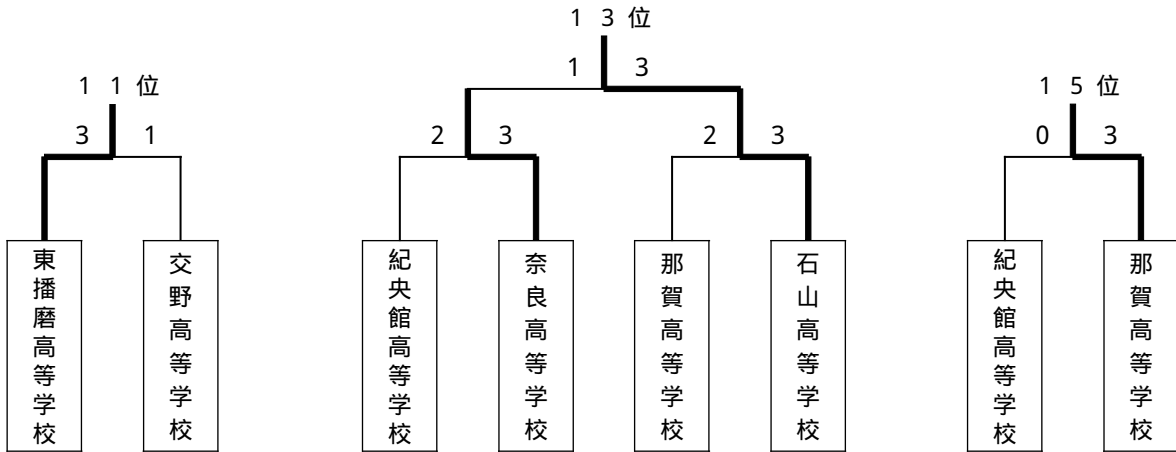

# 順位決定トーナメント ( B T ) その 1

第40回全国高等学校選抜バドミントン大会 近畿地区大会  
 日時：12月23日(金)～25日(日)  
 会場：京都府福知山三段池公園体育館、福知山市民体育館

## 順位決定トーナメント ( B T ) その 2

## 順位決定トーナメント (GT) その1

# 順位決定トーナメント (GT) その2