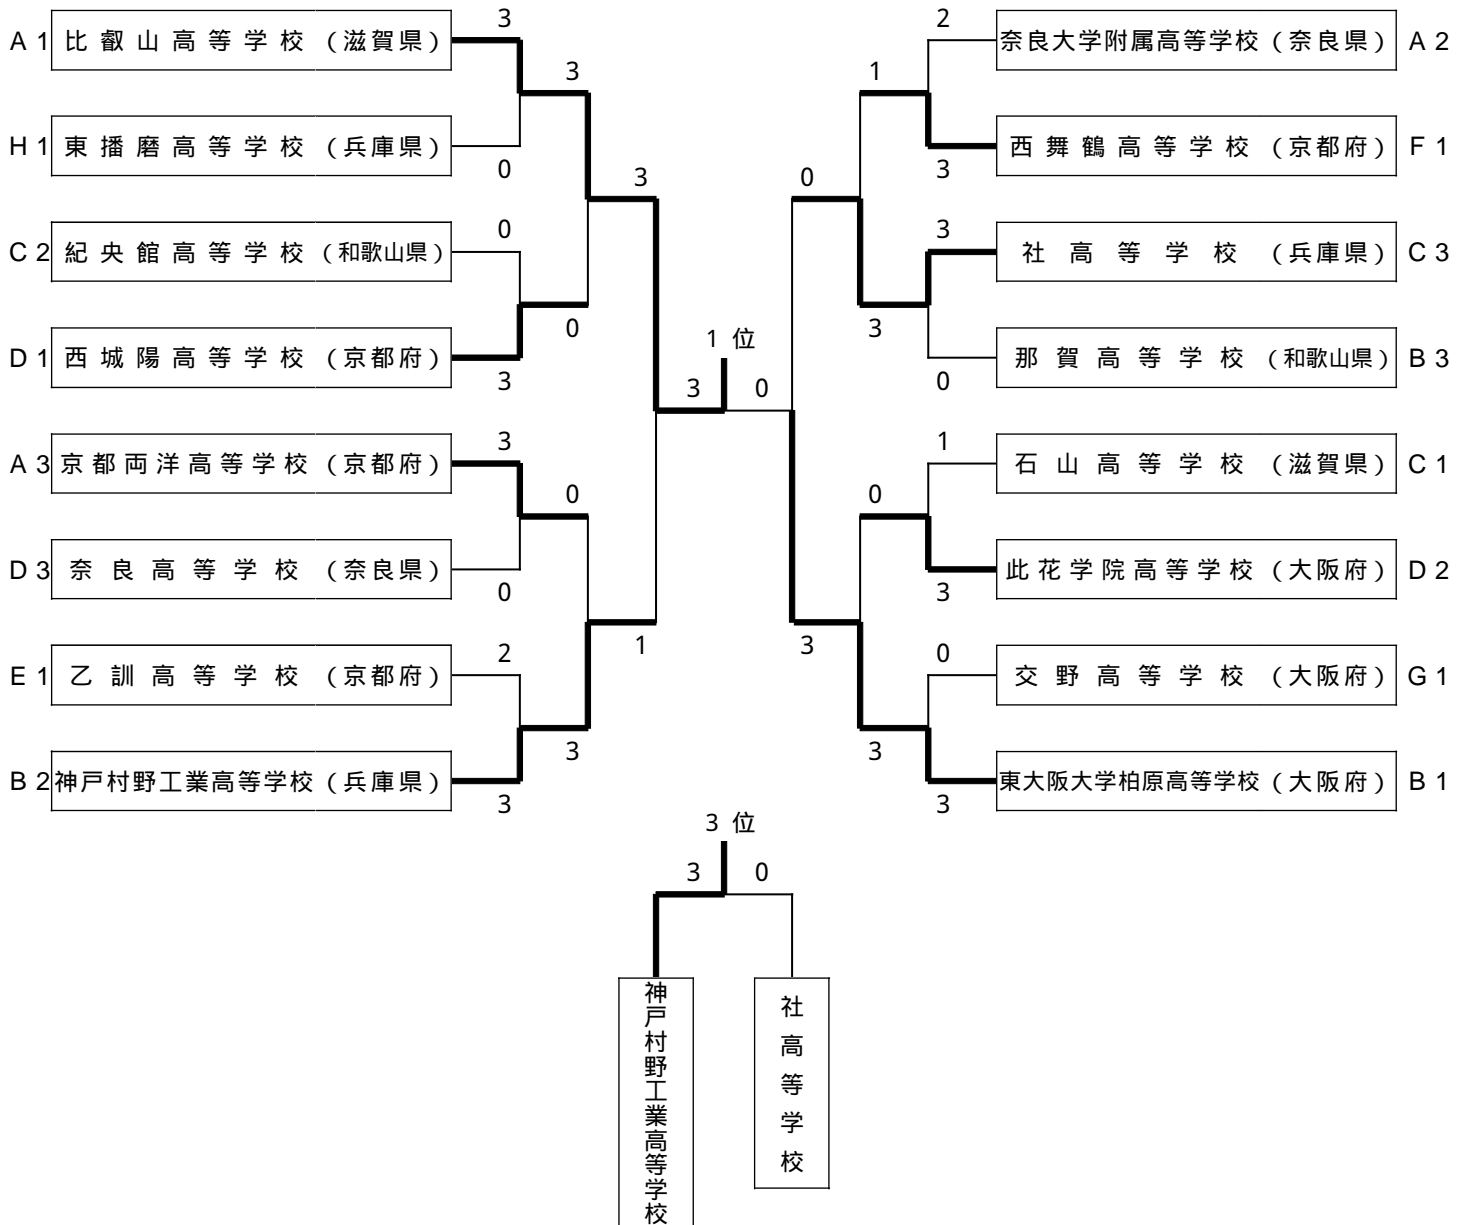

# 順位決定トーナメント ( B T ) その 1

第40回全国高等学校選抜バドミントン大会 近畿地区大会  
 日時：12月23日(金)～25日(日)  
 会場：京都府福知山三段池公園体育館、福知山市民体育館

## 順位決定トーナメント ( B T ) その 2

## 順位決定トーナメント (GT) その1

# 順位決定トーナメント (GT) その2