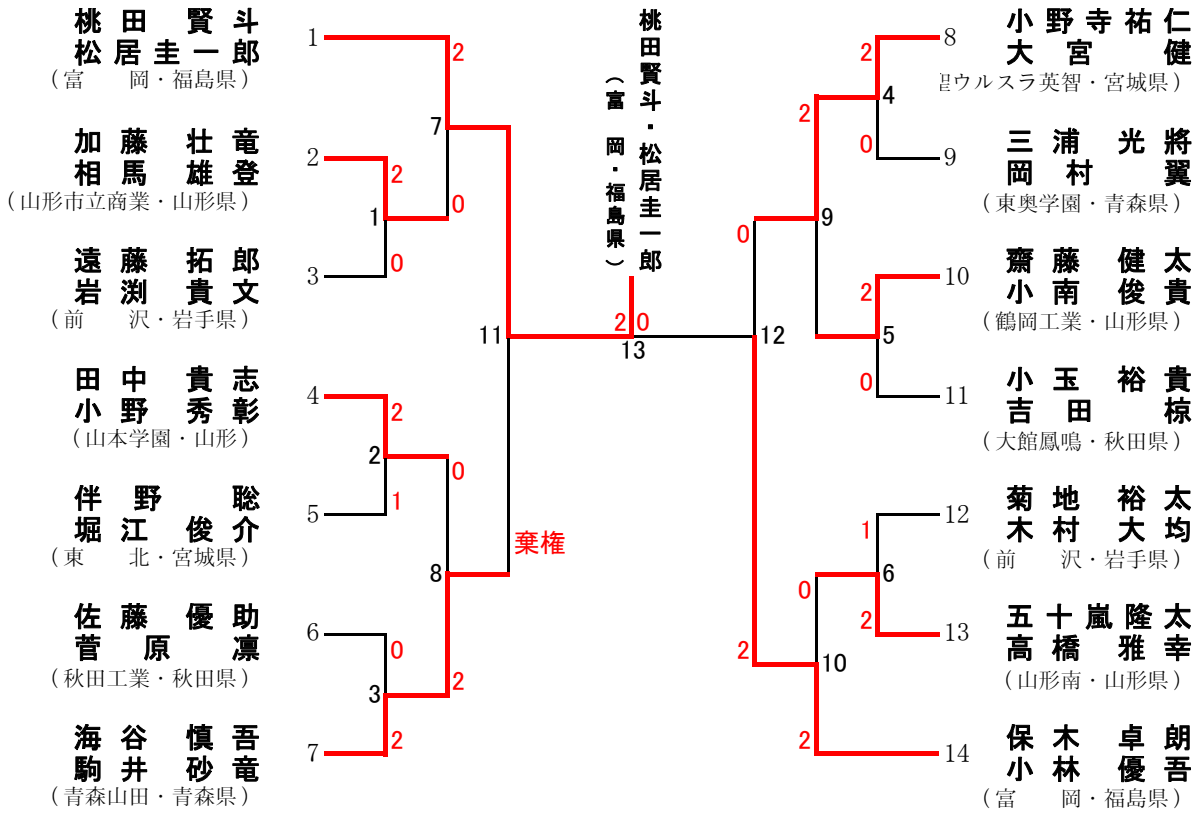

# 平成23年度 全国高等学校選抜バドミントン大会 東北大会

平成24年1月27日～29日

山形県総合運動公園体育館

## 男子学校対抗 (BT)

# 男子ダブルス (BD)

平成23年度 全国高等学校選抜バドミントン大会 東北大会

平成24年1月27日～29日  
山形県総合運動公園体育館

女子学校対抗 (GT)

# 女子ダブルス (GD)