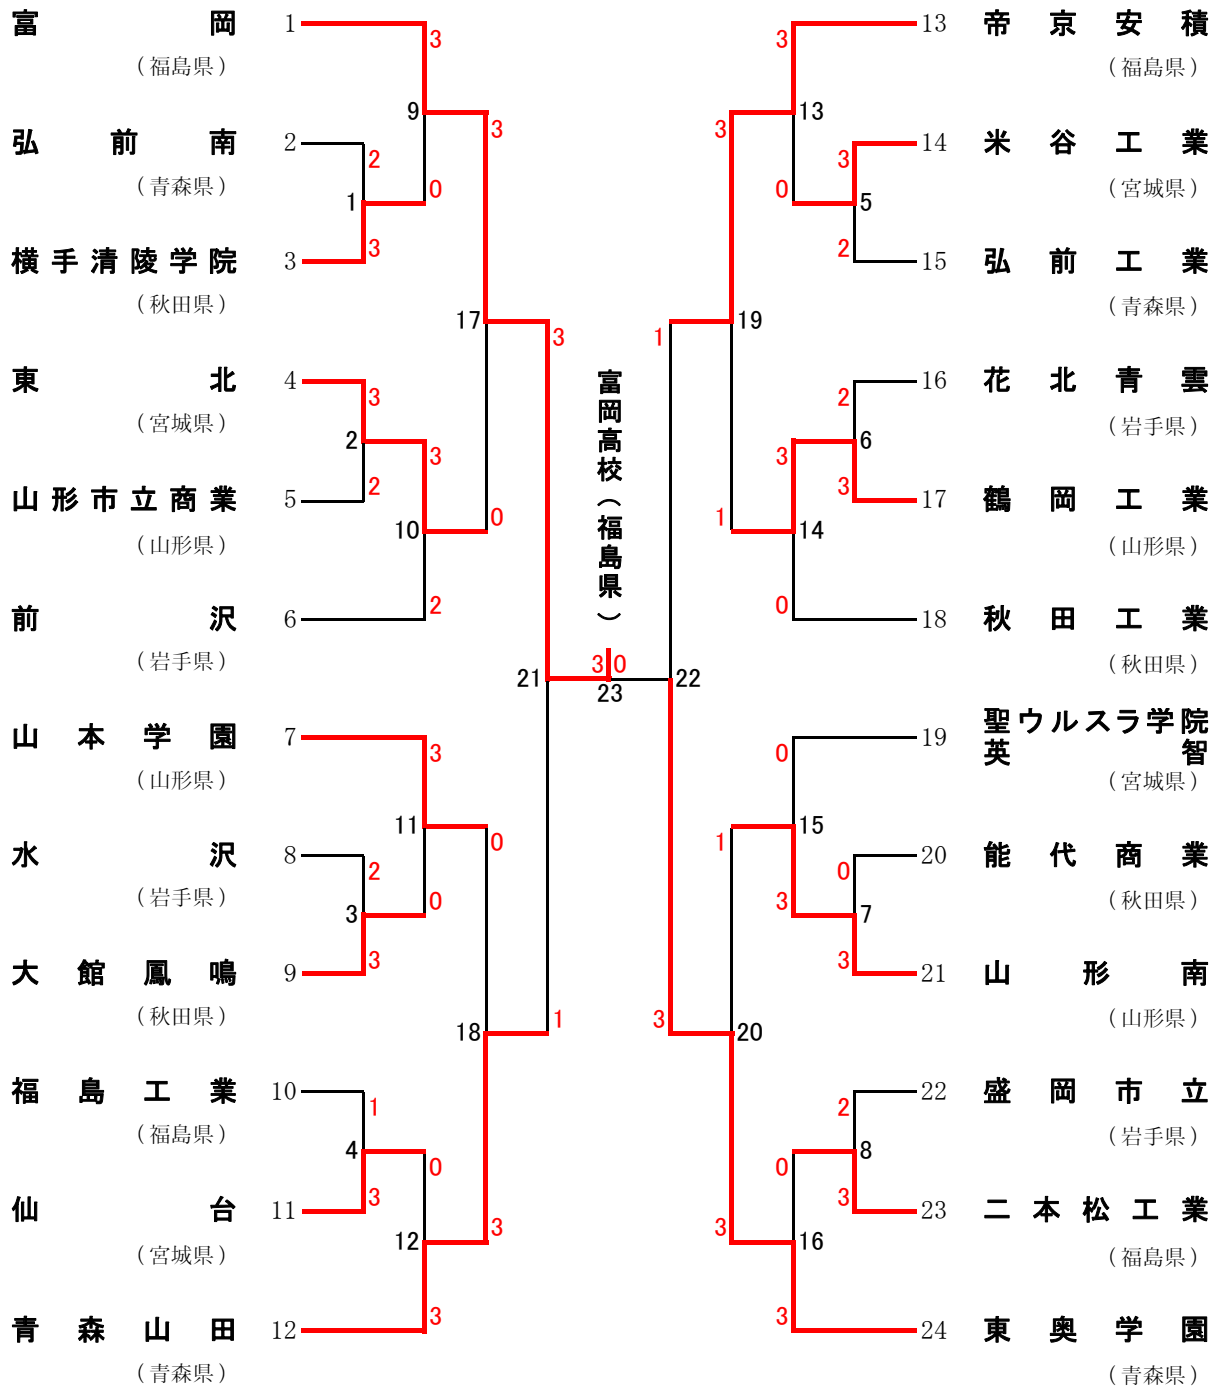

# 平成23年度 全国高等学校選抜バドミントン大会 東北大会

平成24年1月27日～29日

山形県総合運動公園体育館

## 男子学校対抗 (BT)

# 男子ダブルス (BD)

平成23年度 全国高等学校選抜バドミントン大会 東北大会

平成24年1月27日～29日  
山形県総合運動公園体育館

女子学校対抗 (GT)

# 女子ダブルス (GD)