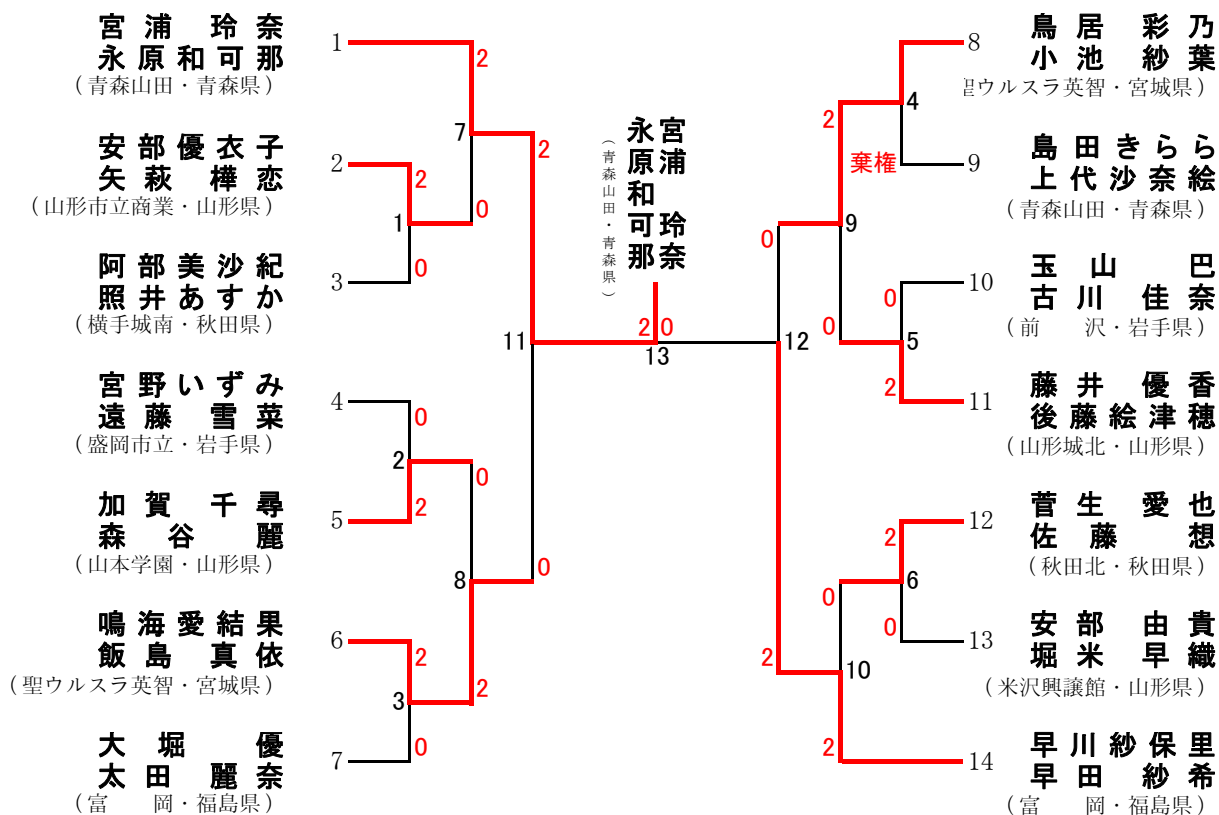

# 平成23年度 全国高等学校選抜バドミントン大会 東北大会

平成24年1月27日～29日

山形県総合運動公園体育館

## 男子学校対抗 (BT)

# 男子ダブルス (BD)

平成23年度 全国高等学校選抜バドミントン大会 東北大会

平成24年1月27日～29日  
山形県総合運動公園体育館

女子学校対抗 (GT)

# 女子ダブルス (GD)