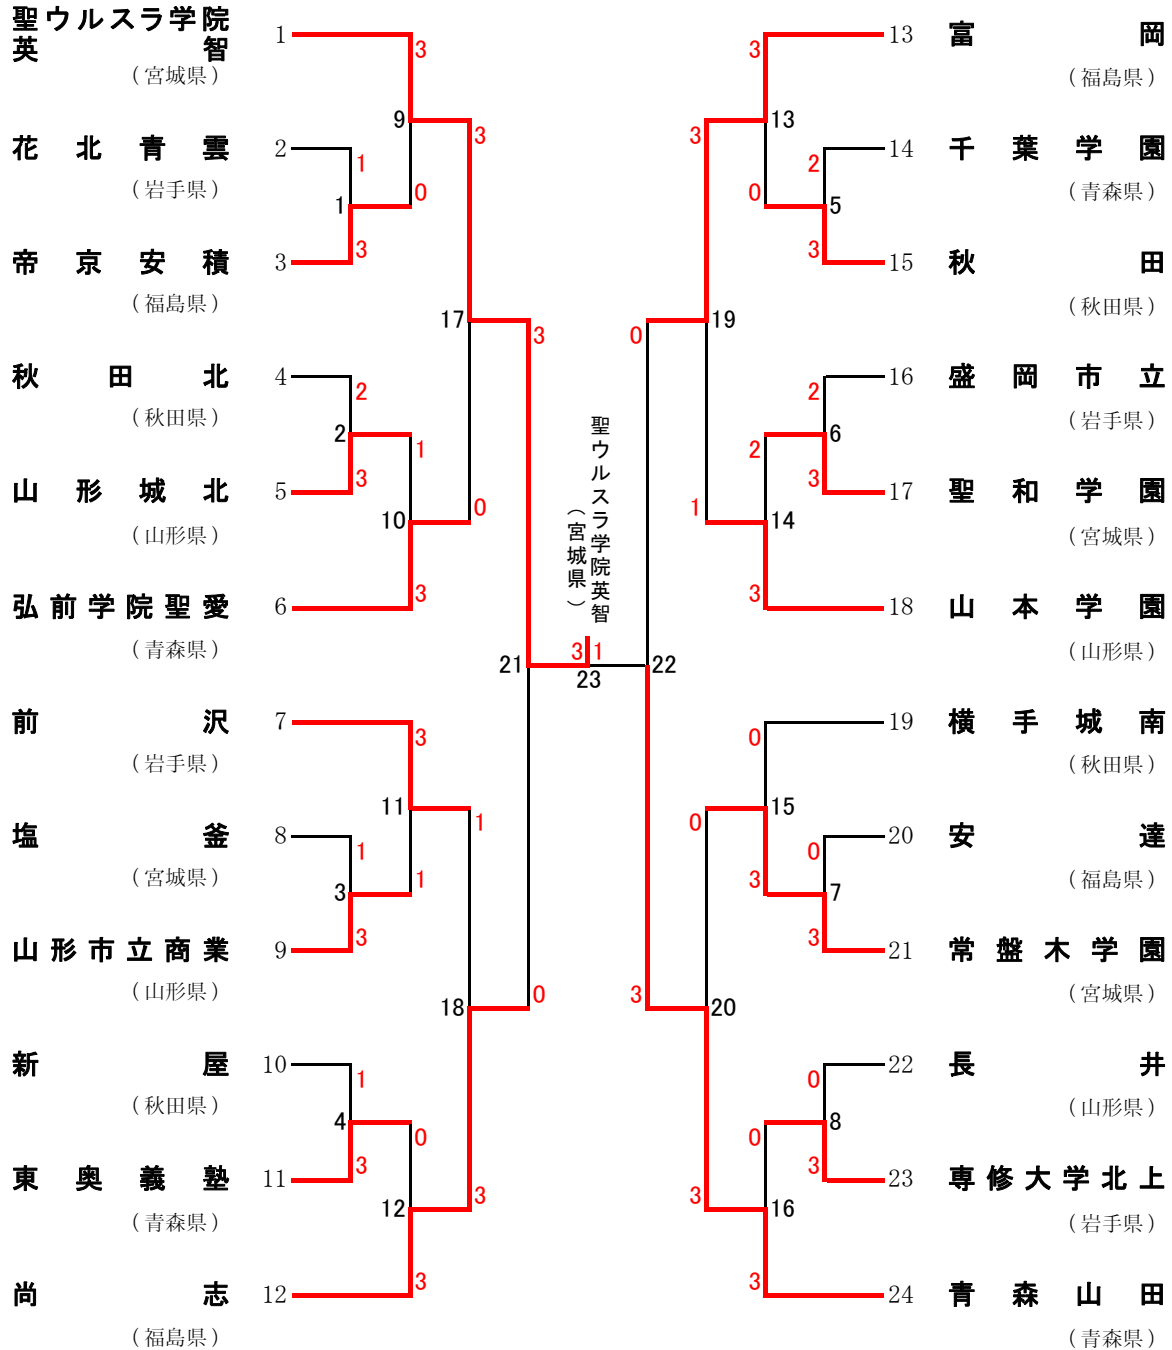

# 平成23年度 全国高等学校選抜バドミントン大会 東北大会

平成24年1月27日～29日

山形県総合運動公園体育館

## 男子学校対抗 (BT)

# 男子ダブルス (BD)

平成23年度 全国高等学校選抜バドミントン大会 東北大会

平成24年1月27日～29日  
山形県総合運動公園体育館

女子学校対抗 (GT)

# 女子ダブルス (GD)