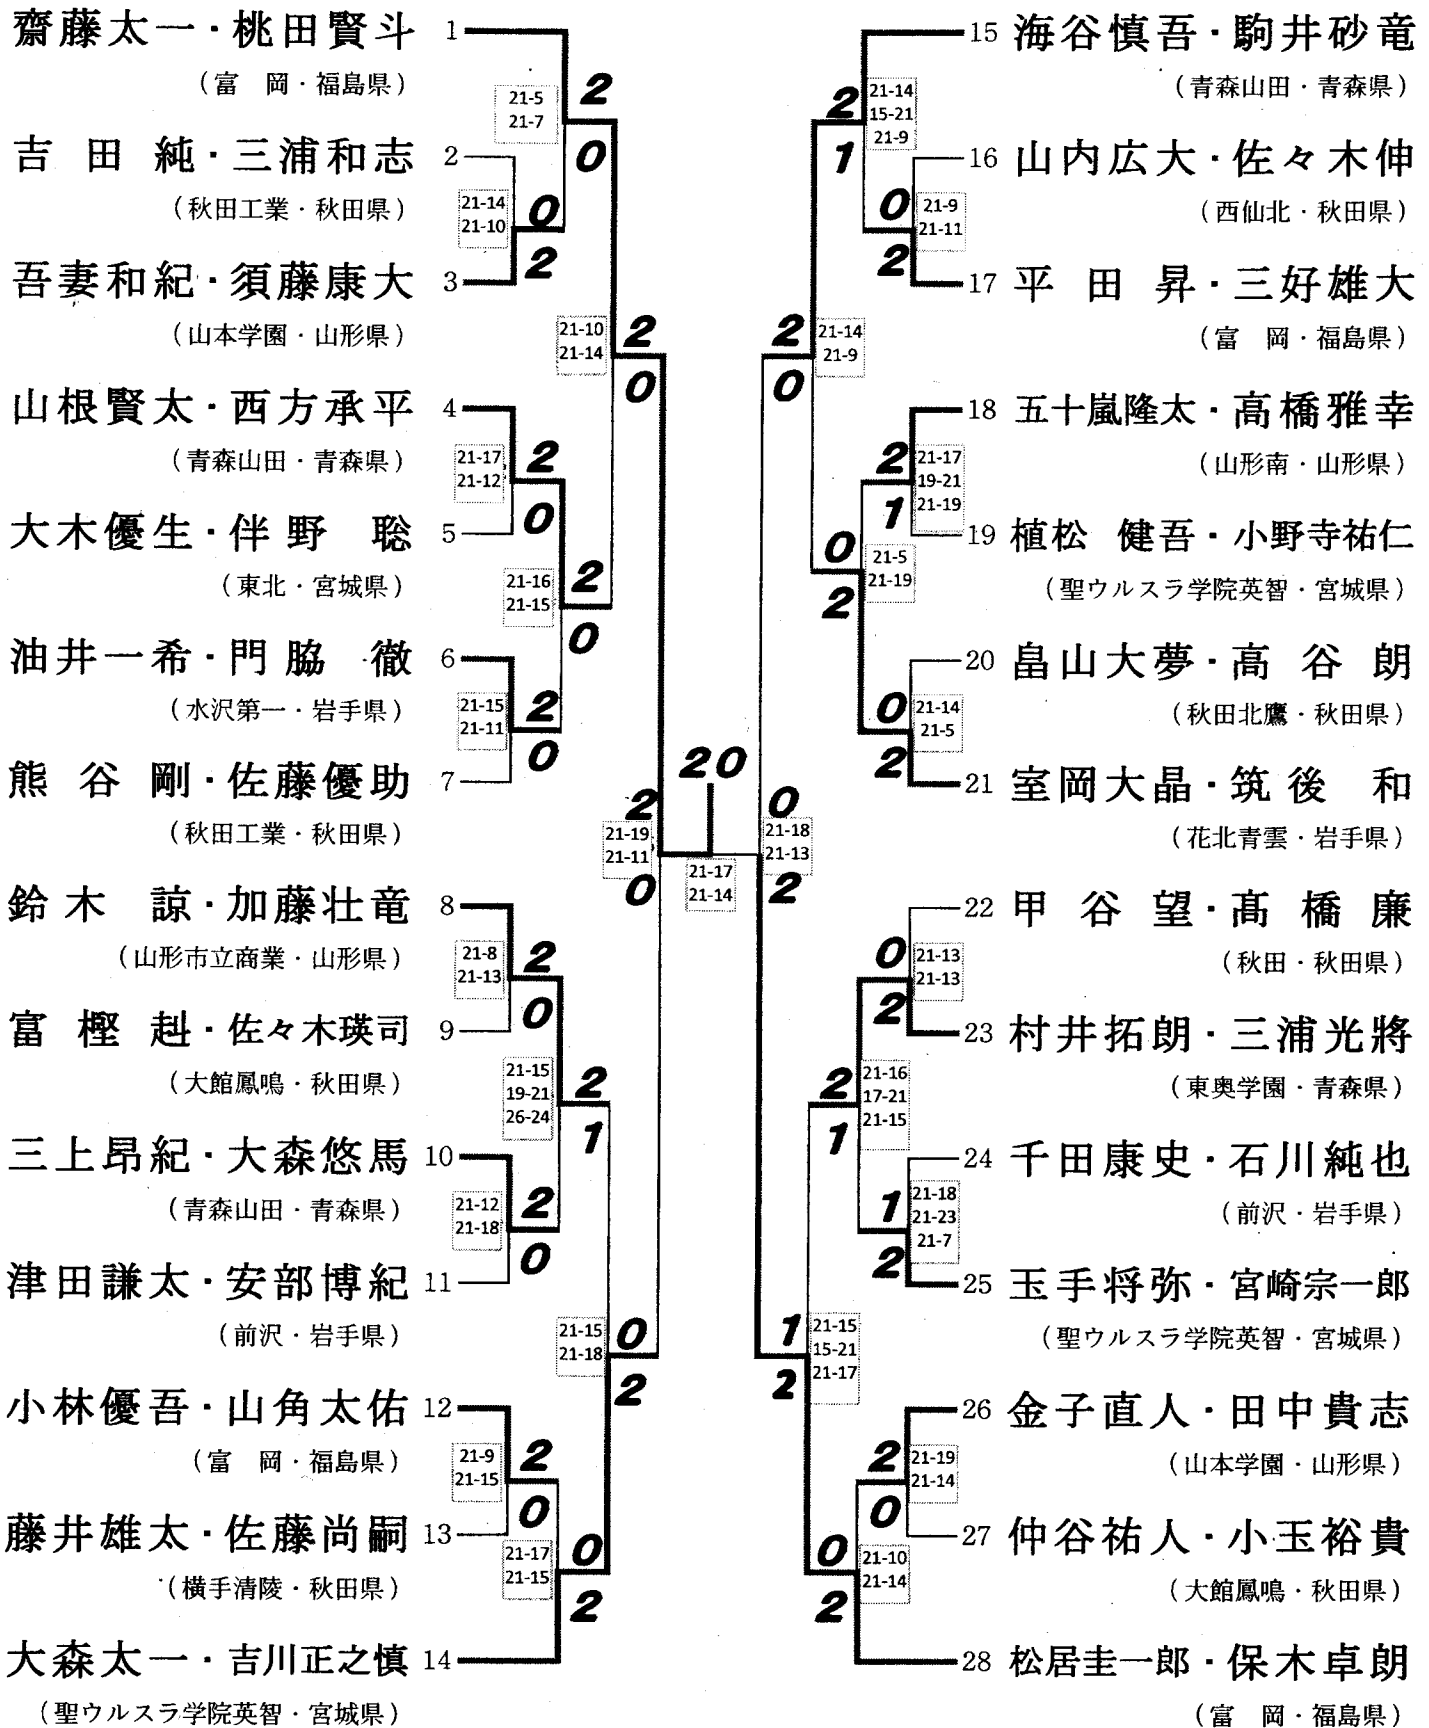

第40回

東北高等学校バドミントン選手権大会

大会記録

種 目 学校対抗
個人戦 (ダブルス・シングルス)

日 時 平成23年6月22日 (水)
6月24日 (金)

場 所 秋田県美郷町総合体育館
「リリオス」

H23東北高等学校選手権大会 男子学校対抗 (BT)

平成23年6月22日(水) 秋田県美郷町総合体育館「リリオス」

H23東北高等学校選手権大会 女子学校対抗 (GT)

平成23年6月22日(水) 秋田県美郷町総合体育館「リリオス」

H23東北高等学校選手権大会 男子ダブルス (BD)

平成23年6月22日(水) 秋田県美郷町総合体育館「リリオス」

H23東北高等学校選手権大会 女子ダブルス (GD)

平成23年6月22日(水) 秋田県美郷町総合体育館「リリオス」

1 藤原沙也加・小池 紗葉 (聖ウルスラ学院英智・宮城県)	21-8 21-13	2	0	15 早川紗保里・早田紗希 (富岡・福島県)	21-14 21-15	2	0
2 齊藤志帆子・加藤悠理 (秋田・秋田県)	21-18 21-16	0	2	16 田村 綾・斎藤江里佳 (秋田和洋・秋田県)	21-7 21-15	0	2
3 池田智香・伊藤 愛 (山形市立商業・山形県)	21-12 21-16	2	0	17 鳥居彩乃・重山智佳 (聖ウルスラ学院英智・宮城県)	21-15 21-19	2	0
4 宮浦玲奈・永原和可那 (青森山田・青森県)	23-21 21-18	2	0	18 秋庭みのり・菊地眞子 (鶴岡北・山形県)	21-17 21-17	0	2
5 玉山 巴・古川佳奈 (前沢・岩手県)	21-12 21-9	2	0	19 佐藤福美・樋場美里 (横手城南・秋田県)	21-15 21-15	0	2
6 大森智恵・嶺井優希 (尚志・福島県)	22-20 21-19	2	0	20 永田 麗・井上 洸 (青森山田・青森県)	16-21 21-16 21-16	1	2
7 鈴木尚子・菅生愛也 (秋田北・秋田県)	21-15 19-21 22-20	1	0	21 小笠原理・小笠原溪 (花北青雲・岩手県)	21-11 21-13	0	2
8 川越愛奈・松澤美沙希 (鶴岡北・山形県)	21-11 21-10	2	0	22 濱野夏実・佐藤 想 (秋田北・秋田県)	21-14 21-18	2	0
9 佐藤瑠美・阿部美沙紀 (横手城南・秋田県)	21-5 21-11	0	2	23 高橋 彩・佐山由衣 (盛岡第四・岩手県)	21-13 21-7	0	2
10 酒瀬川美波・石田香蓮 (青森山田・青森県)	21-9 21-7	2	0	24 齊藤真優子・伊藤実里 (山形市立商業・山形県)	21-7 21-6	0	2
11 澤藤真帆・田村泉美 (専大北上・岩手県)	21-9 21-15	0	2	25 野村有美・清水 恵 (聖ウルスラ学院英智・宮城県)	13-21 22-20 21-18	1	2
12 大沼彩香・佐々木眞由香 (常盤木学園・宮城県)	21-9 21-17	2	0	26 齋藤綾華・紺野美香 (帝京安積・福島県)	21-16 21-4	2	0
13 田口まどか・金野加奈 (金足農業・秋田県)	21-14 20-22 21-18	1	2	27 山内美咲・菊地愛惟 (秋田北・秋田県)	21-14 21-19	0	2
14 宗像美月・大堀 優 (富岡・福島県)				28 篠谷菜留・福島由紀 (青森山田・青森県)			

H23東北高等学校選手権大会 男子シングルス (BS)

平成23年6月22日(水) 秋田県美郷町総合体育館「リリオス」

H23東北高等学校選手権大会 女子シングルス (GS)

平成23年6月22日(水) 秋田県美郷町総合体育館「リリオス」