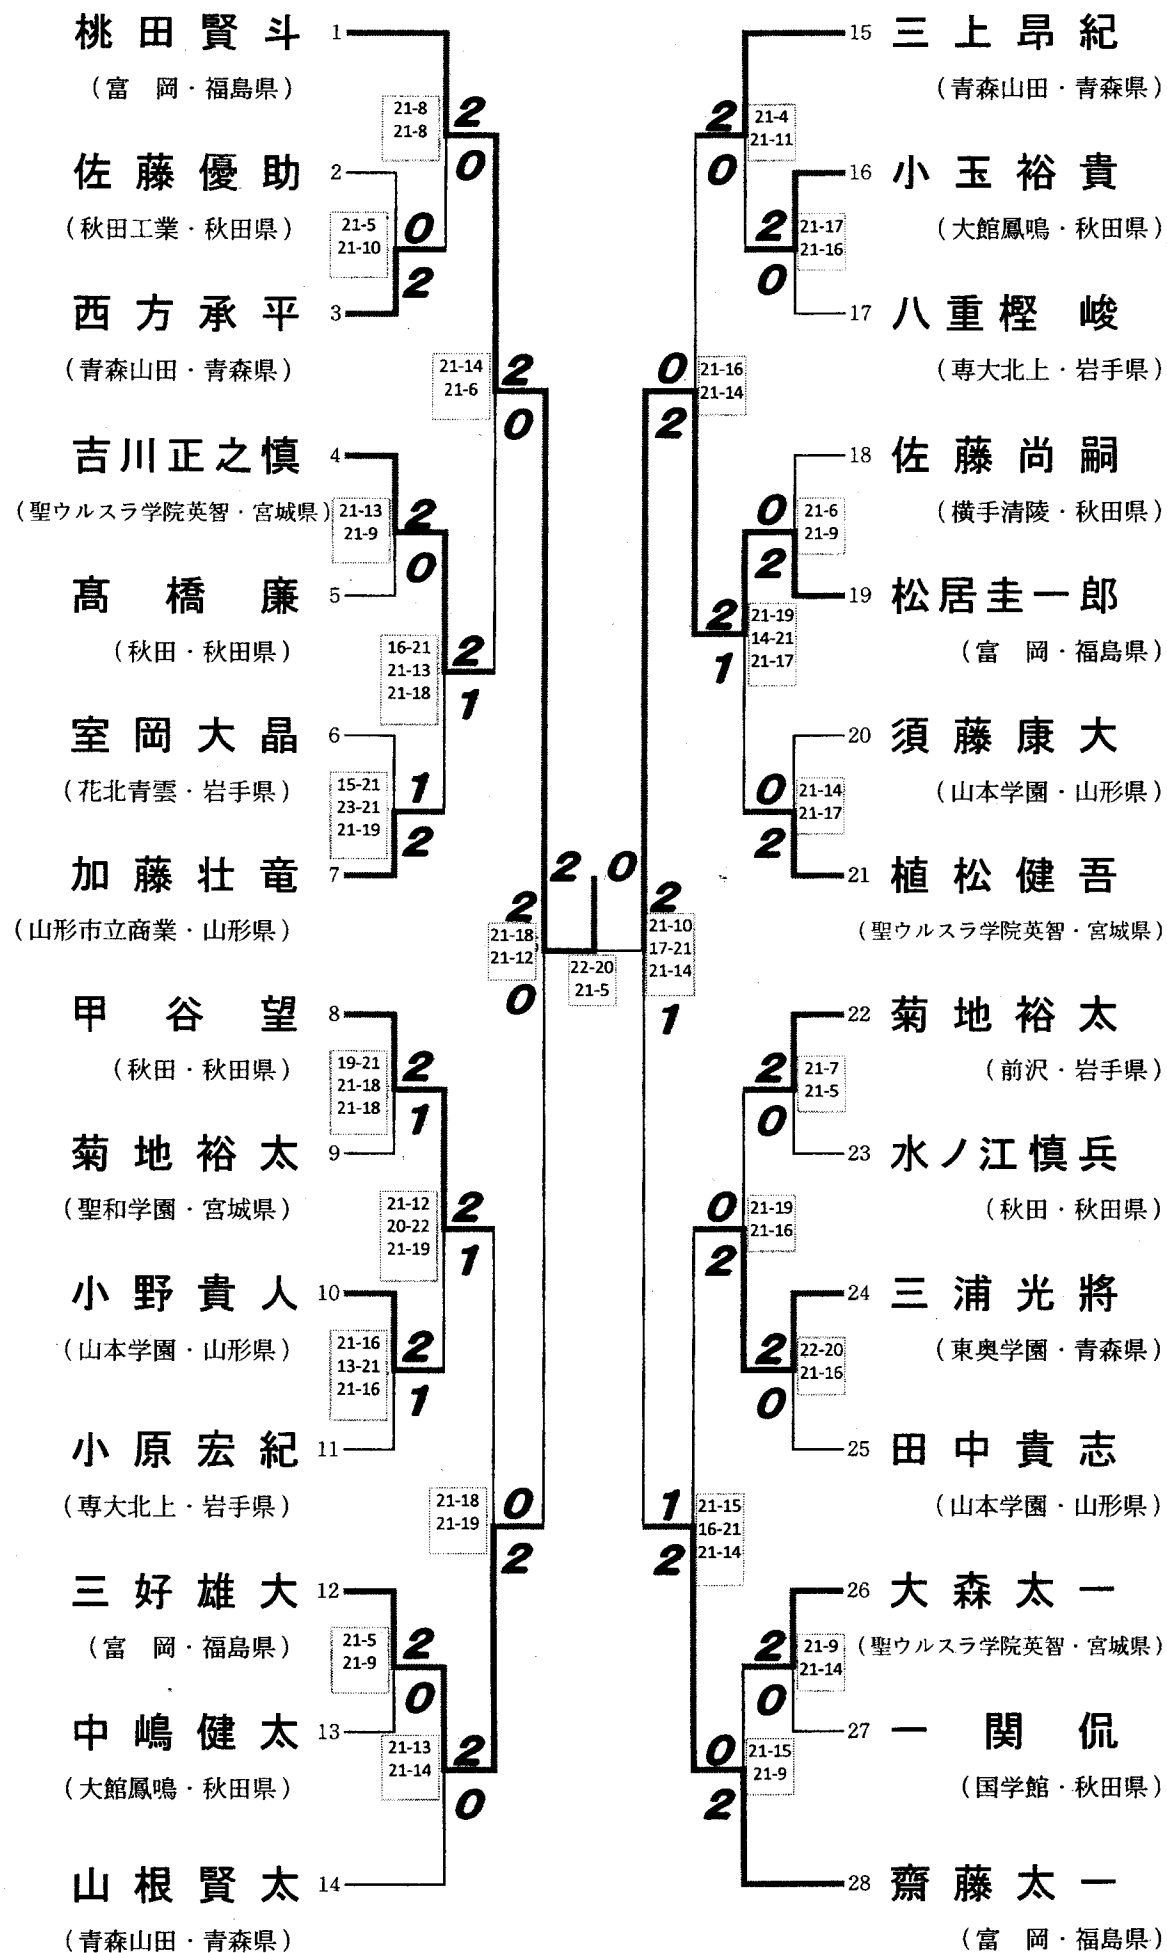

H23東北高等学校選手権大会 男子シングルス (BS)

平成23年6月22日(水) 秋田県美郷町総合体育館「リリオス」