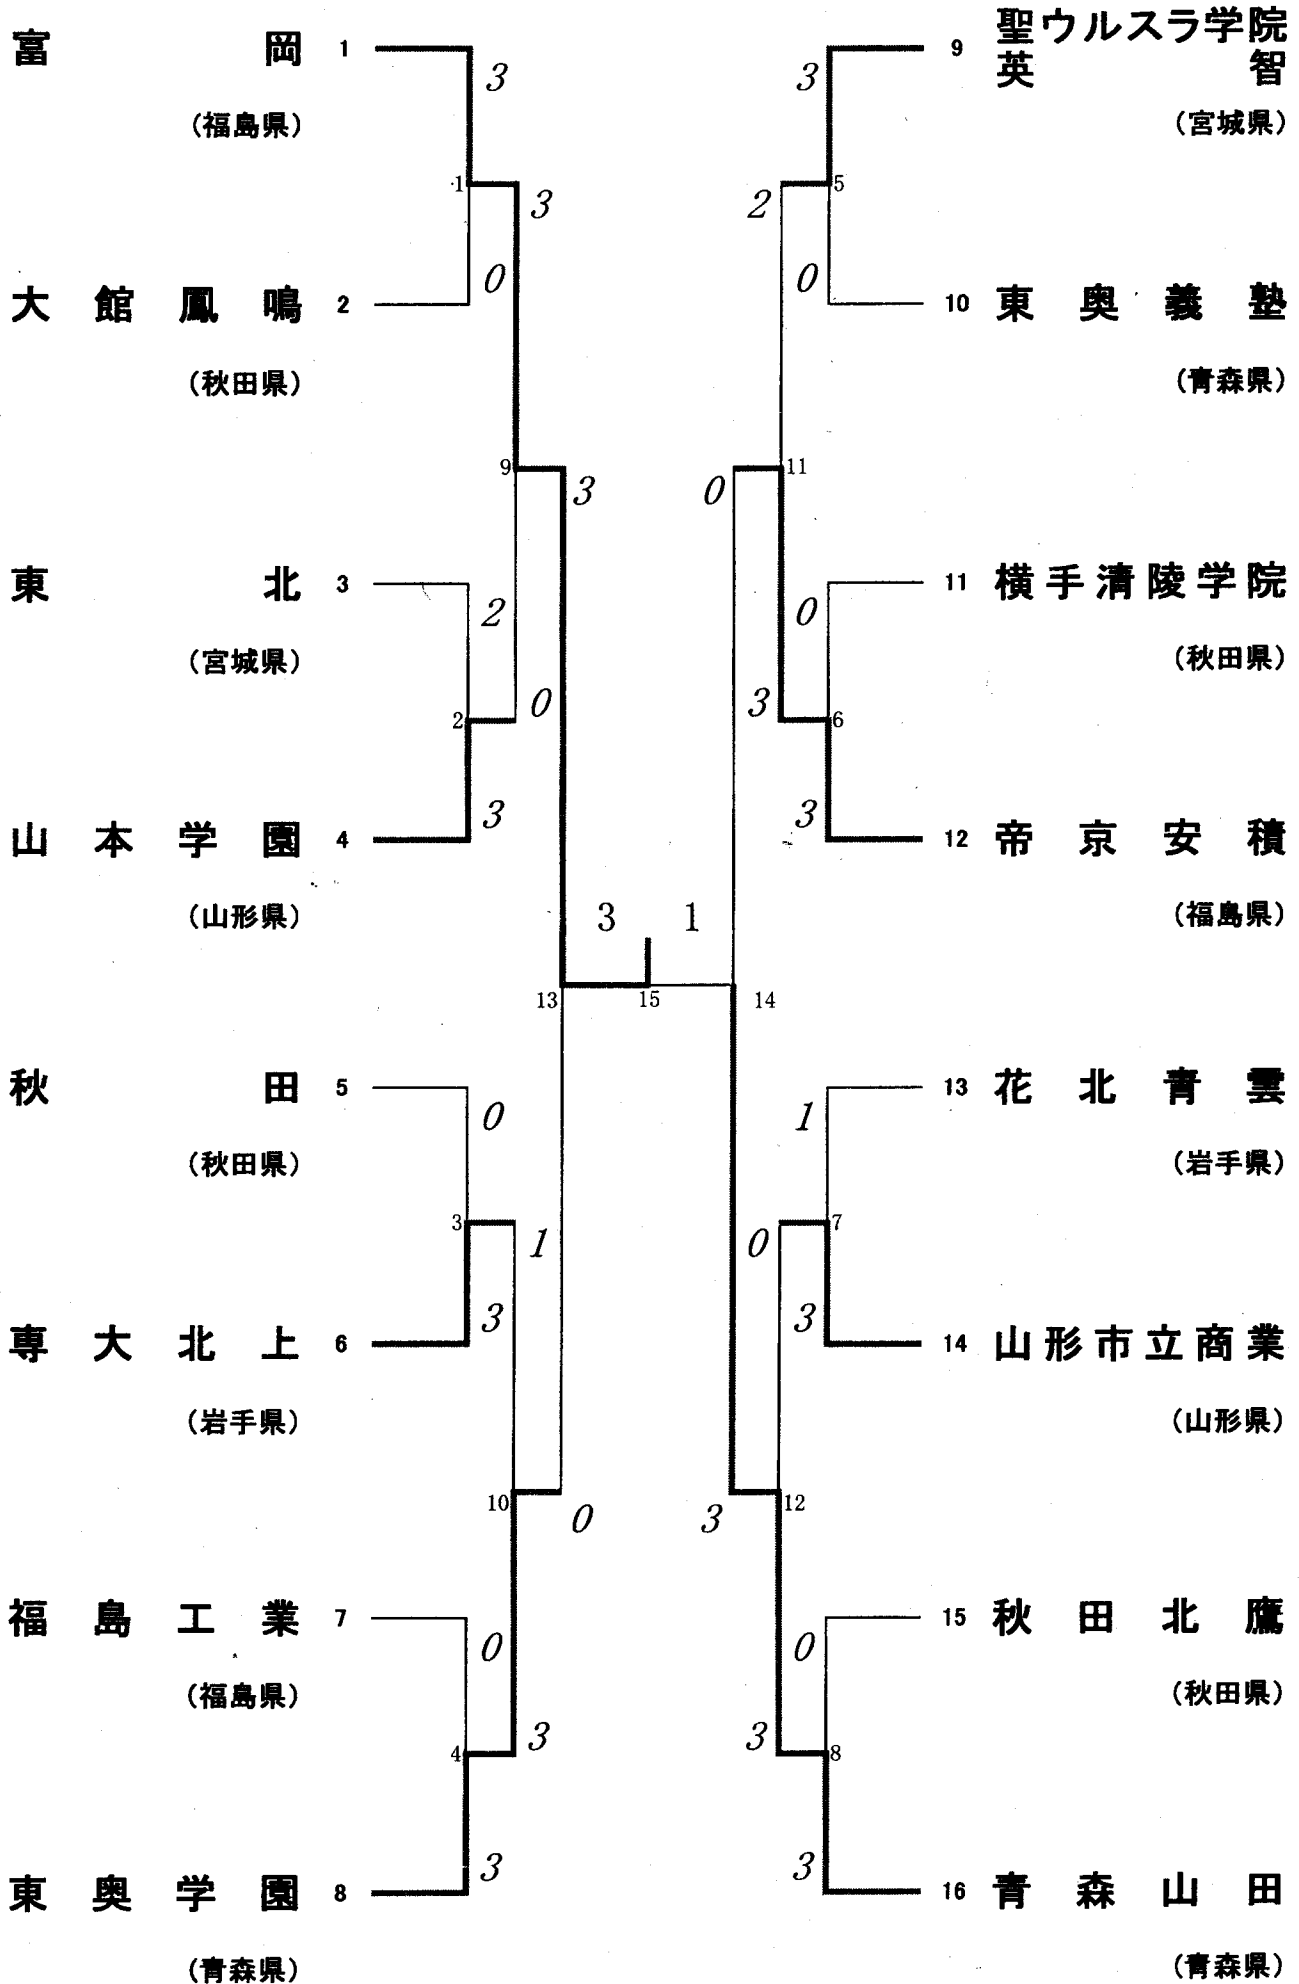

第40回

東北高等学校バドミントン選手権大会

大会記録

種 目 学校対抗
個人戦 (ダブルス・シングルス)

日 時 平成23年6月22日 (水)
6月24日 (金)

場 所 秋田県美郷町総合体育館
「リリオス」

H23東北高等学校選手権大会 男子学校対抗 (BT)

平成23年6月22日(水) 秋田県美郷町総合体育館「リリオス」

H23東北高等学校選手権大会 女子学校対抗 (GT)

平成23年6月22日(水) 秋田県美郷町総合体育館「リリオス」

H23東北高等学校選手権大会 男子ダブルス (BD)

平成23年6月22日(水) 秋田県美郷町総合体育館「リリオス」

H23東北高等学校選手権大会 女子ダブルス (GD)

平成23年6月22日(水) 秋田県美郷町総合体育館「リリオス」

1 藤原沙也加・小池 紗葉 (聖ウルスラ学院英智・宮城県)	21-8 21-13	2	0	15 早川紗保里・早田紗希 (富岡・福島県)	21-14 21-15	2	0
2 齊藤志帆子・加藤悠理 (秋田・秋田県)	21-18 21-16	0	2	16 田村 綾・斎藤江里佳 (秋田和洋・秋田県)	21-7 21-15	0	2
3 池田智香・伊藤 愛 (山形市立商業・山形県)	21-12 21-16	2	0	17 鳥居彩乃・重山智佳 (聖ウルスラ学院英智・宮城県)	21-15 21-19	2	0
4 宮浦玲奈・永原和可那 (青森山田・青森県)	23-21 21-18	2	0	18 秋庭みのり・菊地眞子 (鶴岡北・山形県)	21-17 21-17	0	2
5 玉山 巴・古川佳奈 (前沢・岩手県)	21-12 21-9	2	0	19 佐藤福美・樋場美里 (横手城南・秋田県)	21-15 21-15	0	2
6 大森智恵・嶺井優希 (尚志・福島県)	22-20 21-19	2	0	20 永田 麗・井上 洸 (青森山田・青森県)	16-21 21-16 21-16	1	2
7 鈴木尚子・菅生愛也 (秋田北・秋田県)	21-15 19-21 22-20	1	0	21 小笠原理・小笠原溪 (花北青雲・岩手県)	21-11 21-13	0	2
8 川越愛奈・松澤美沙希 (鶴岡北・山形県)	21-11 21-10	2	0	22 濱野夏実・佐藤 想 (秋田北・秋田県)	21-14 21-18	2	0
9 佐藤瑠美・阿部美沙紀 (横手城南・秋田県)	21-5 21-11	0	2	23 高橋 彩・佐山由衣 (盛岡第四・岩手県)	21-13 21-7	0	2
10 酒瀬川美波・石田香蓮 (青森山田・青森県)	21-9 21-7	2	0	24 齊藤真優子・伊藤実里 (山形市立商業・山形県)	21-7 21-6	0	2
11 澤藤真帆・田村泉美 (専大北上・岩手県)	21-9 21-15	0	2	25 野村有美・清水 恵 (聖ウルスラ学院英智・宮城県)	13-21 22-20 21-18	1	2
12 大沼彩香・佐々木眞由香 (常盤木学園・宮城県)	21-9 21-17	2	0	26 齋藤綾華・紺野美香 (帝京安積・福島県)	21-16 21-4	2	0
13 田口まどか・金野加奈 (金足農業・秋田県)	21-14 20-22 21-18	1	2	27 山内美咲・菊地愛惟 (秋田北・秋田県)	21-14 21-19	0	2
14 宗像美月・大堀 優 (富岡・福島県)				28 篠谷菜留・福島由紀 (青森山田・青森県)			