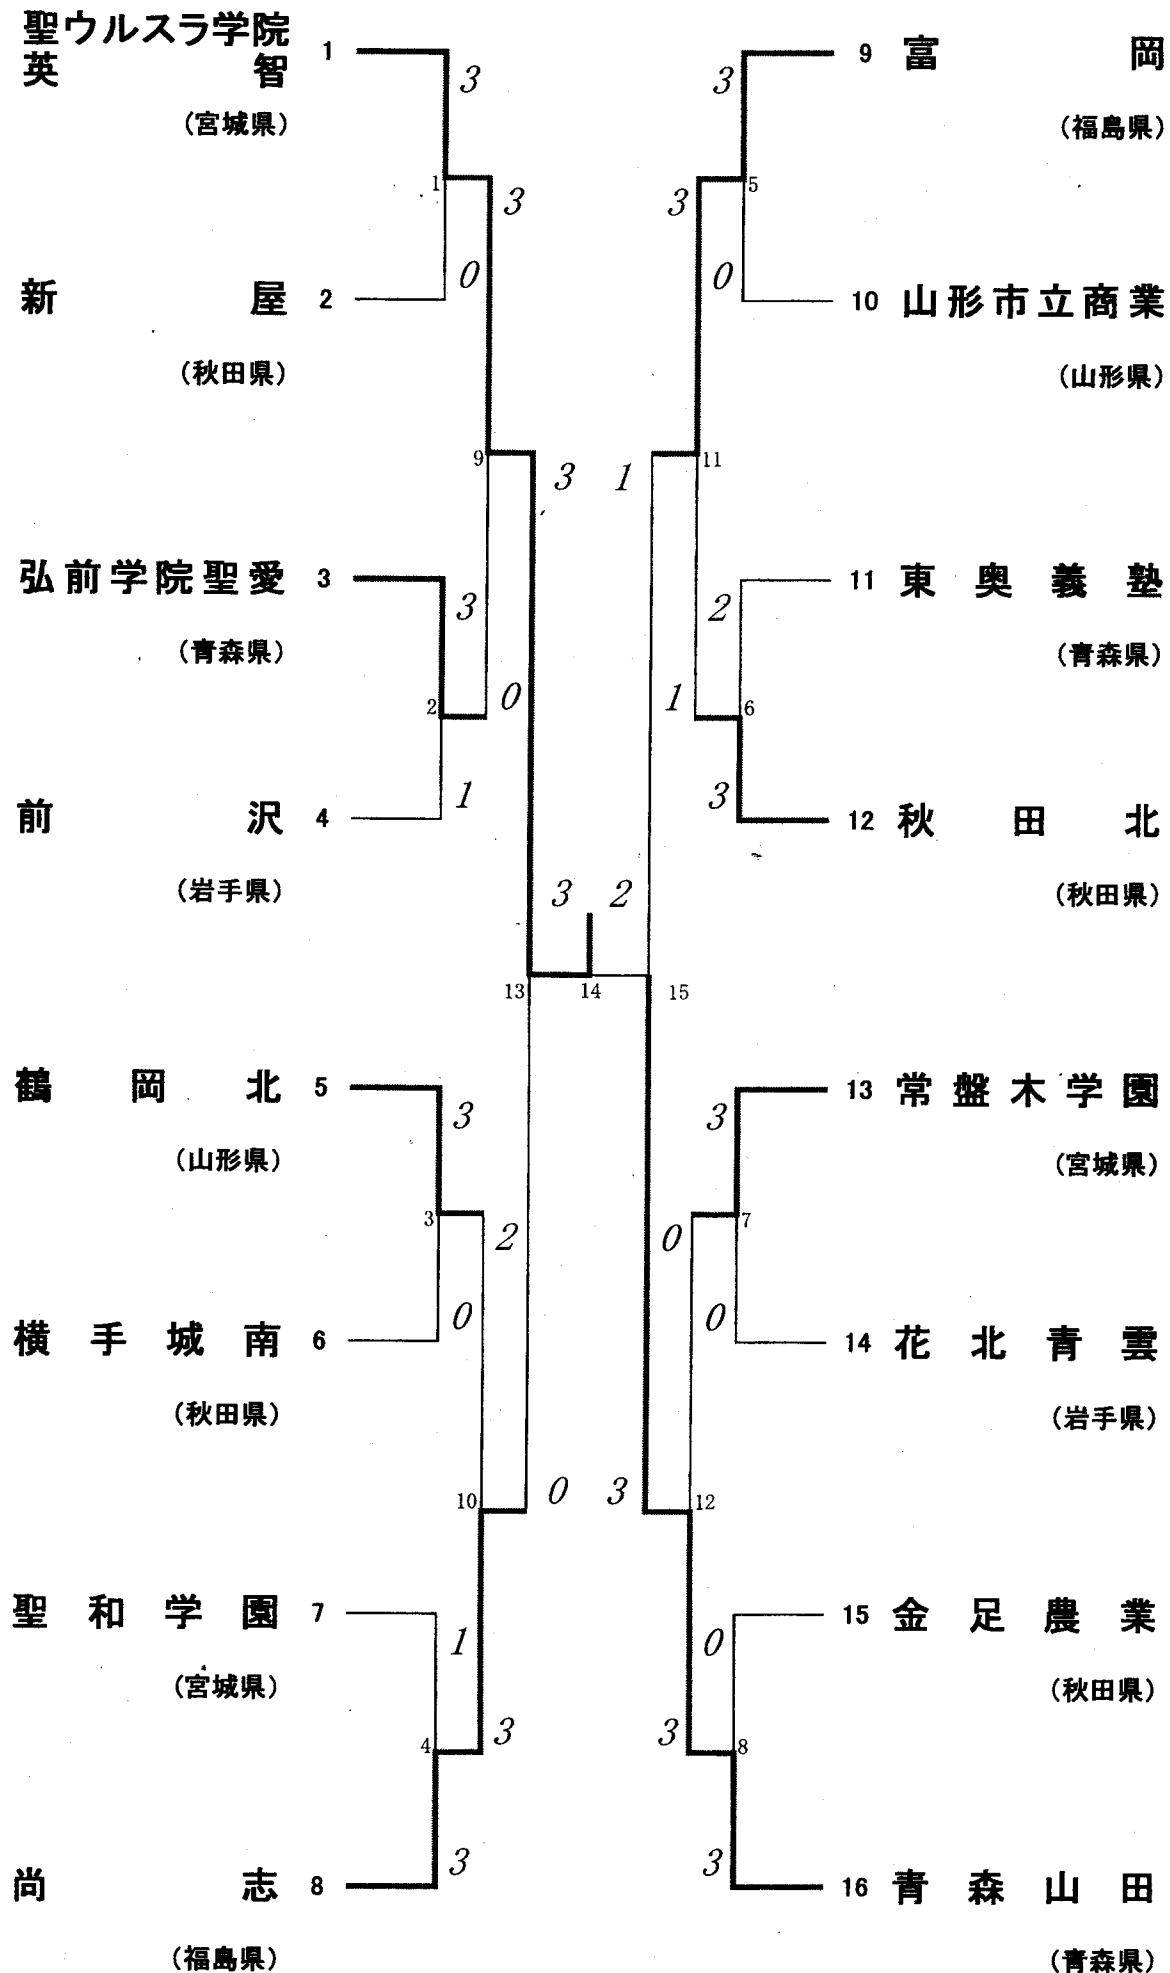

第40回

東北高等学校バドミントン選手権大会

大会記録

種 目 学校対抗
個人戦 (ダブルス・シングルス)

日 時 平成23年6月22日 (水)
6月24日 (金)

場 所 秋田県美郷町総合体育館
「リリオス」

H23東北高等学校選手権大会 男子学校対抗 (BT)

平成23年6月22日(水) 秋田県美郷町総合体育館「リリオス」

H23東北高等学校選手権大会 女子学校対抗 (GT)

平成23年6月22日(水) 秋田県美郷町総合体育館「リリオス」

H23東北高等学校選手権大会 男子ダブルス (BD)

平成23年6月22日(水) 秋田県美郷町総合体育館「リリオス」

H23東北高等学校選手権大会 女子ダブルス (GD)

平成23年6月22日(水) 秋田県美郷町総合体育館「リリオス」

1 藤原沙也加・小池 紗葉 (聖ウルスラ学院英智・宮城県)	21-8 21-13	2	0	15 早川紗保里・早田紗希 (富岡・福島県)	21-14 21-15	2	0
2 齊藤志帆子・加藤悠理 (秋田・秋田県)	21-18 21-16	0	2	16 田村 綾・斎藤江里佳 (秋田和洋・秋田県)	21-7 21-15	0	2
3 池田智香・伊藤 愛 (山形市立商業・山形県)	21-12 21-16	2	0	17 鳥居彩乃・重山智佳 (聖ウルスラ学院英智・宮城県)	21-15 21-19	2	0
4 宮浦玲奈・永原和可那 (青森山田・青森県)	23-21 21-18	2	0	18 秋庭みのり・菊地眞子 (鶴岡北・山形県)	21-17 21-17	0	2
5 玉山 巴・古川佳奈 (前沢・岩手県)	21-12 21-9	2	0	19 佐藤福美・樋場美里 (横手城南・秋田県)	21-15 21-15	0	2
6 大森智恵・嶺井優希 (尚志・福島県)	22-20 21-19	2	0	20 永田 麗・井上 洸 (青森山田・青森県)	16-21 21-16 21-16	1	2
7 鈴木尚子・菅生愛也 (秋田北・秋田県)	21-15 19-21 22-20	1	0	21 小笠原理・小笠原溪 (花北青雲・岩手県)	21-11 21-13	0	2
8 川越愛奈・松澤美沙希 (鶴岡北・山形県)	21-11 21-10	2	0	22 濱野夏実・佐藤 想 (秋田北・秋田県)	21-14 21-18	2	0
9 佐藤瑠美・阿部美沙紀 (横手城南・秋田県)	21-5 21-11	0	2	23 高橋 彩・佐山由衣 (盛岡第四・岩手県)	21-13 21-7	0	2
10 酒瀬川美波・石田香蓮 (青森山田・青森県)	21-9 21-7	2	0	24 齊藤真優子・伊藤実里 (山形市立商業・山形県)	21-7 21-6	0	2
11 澤藤真帆・田村泉美 (専大北上・岩手県)	21-9 21-15	0	2	25 野村有美・清水 恵 (聖ウルスラ学院英智・宮城県)	13-21 22-20 21-18	1	2
12 大沼彩香・佐々木眞由香 (常盤木学園・宮城県)	21-9 21-17	2	0	26 齋藤綾華・紺野美香 (帝京安積・福島県)	21-16 21-4	2	0
13 田口まどか・金野加奈 (金足農業・秋田県)	21-14 20-22 21-18	1	2	27 山内美咲・菊地愛惟 (秋田北・秋田県)	21-14 21-19	0	2
14 宗像美月・大堀 優 (富岡・福島県)				28 篠谷菜留・福島由紀 (青森山田・青森県)			