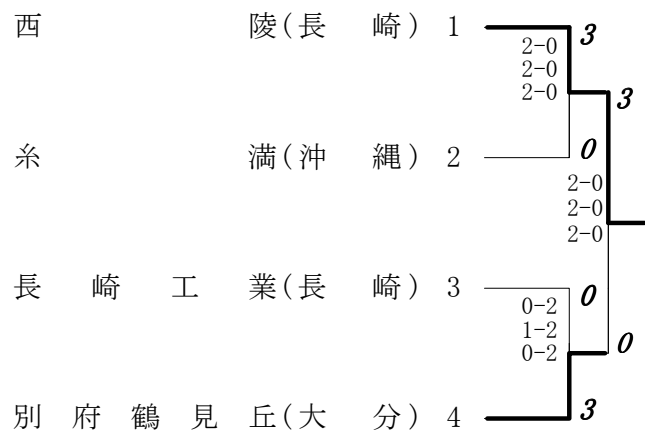

男子学校対抗試合結果 (BT)

【第2代表決定戦】

第1代表(優勝)

熊本・八代東

第2代表

長崎・西陵

平成24年度全九州高等学校選抜バドミントン競技大会

熊本県立総合体育館