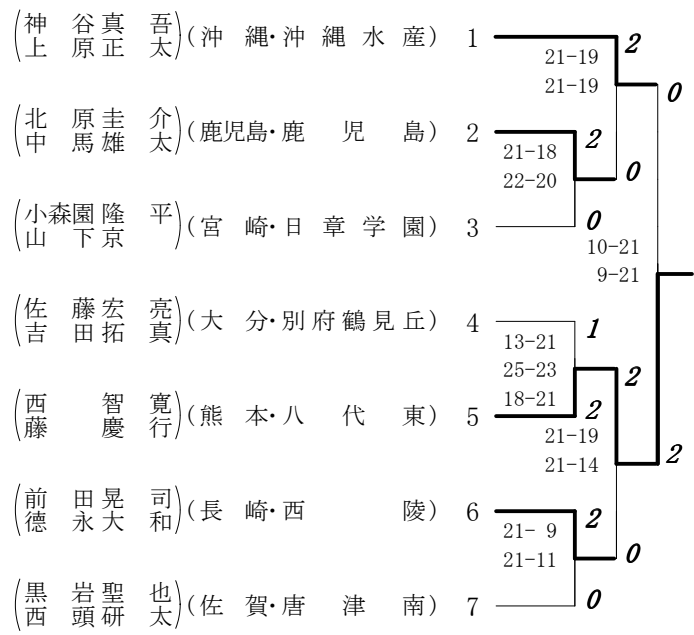

男子学校対抗試合結果 (BT)

【第2代表決定戦】

第1代表(優勝)

熊本・八代東

第2代表

長崎・西陵

平成24年度全九州高等学校選抜バドミントン競技大会

熊本県立総合体育館

平成24年12月21日～24日

女子学校対抗試合結果 (GT)

【第2代表決定戦】

第1代表(優勝)

熊本・熊本中央

第2代表

長崎・諫早商業

男子個人対抗ダブルス試合結果 (BD)

【第2代表決定戦】

(神谷真吾) (上原正太)	(沖縄・沖縄水産)	1	<table border="0"> <tr> <td>21-13</td> <td rowspan="2">}</td> <td rowspan="2">2</td> </tr> <tr> <td>21-16</td> </tr> </table>	21-13	}	2	21-16		
21-13	}	2							
21-16									
(佐藤宏亮) (吉田拓真)	(大分・別府鶴見丘)	2	<table border="0"> <tr> <td>21-19</td> <td rowspan="3">}</td> <td rowspan="3">0</td> </tr> <tr> <td>17-21</td> <td rowspan="2">1</td> </tr> <tr> <td>8-21</td> </tr> </table>	21-19	}	0	17-21	1	8-21
21-19	}	0							
17-21				1					
8-21									
(前田晃司) (徳永大和)	(長崎・西陵)	3	2						