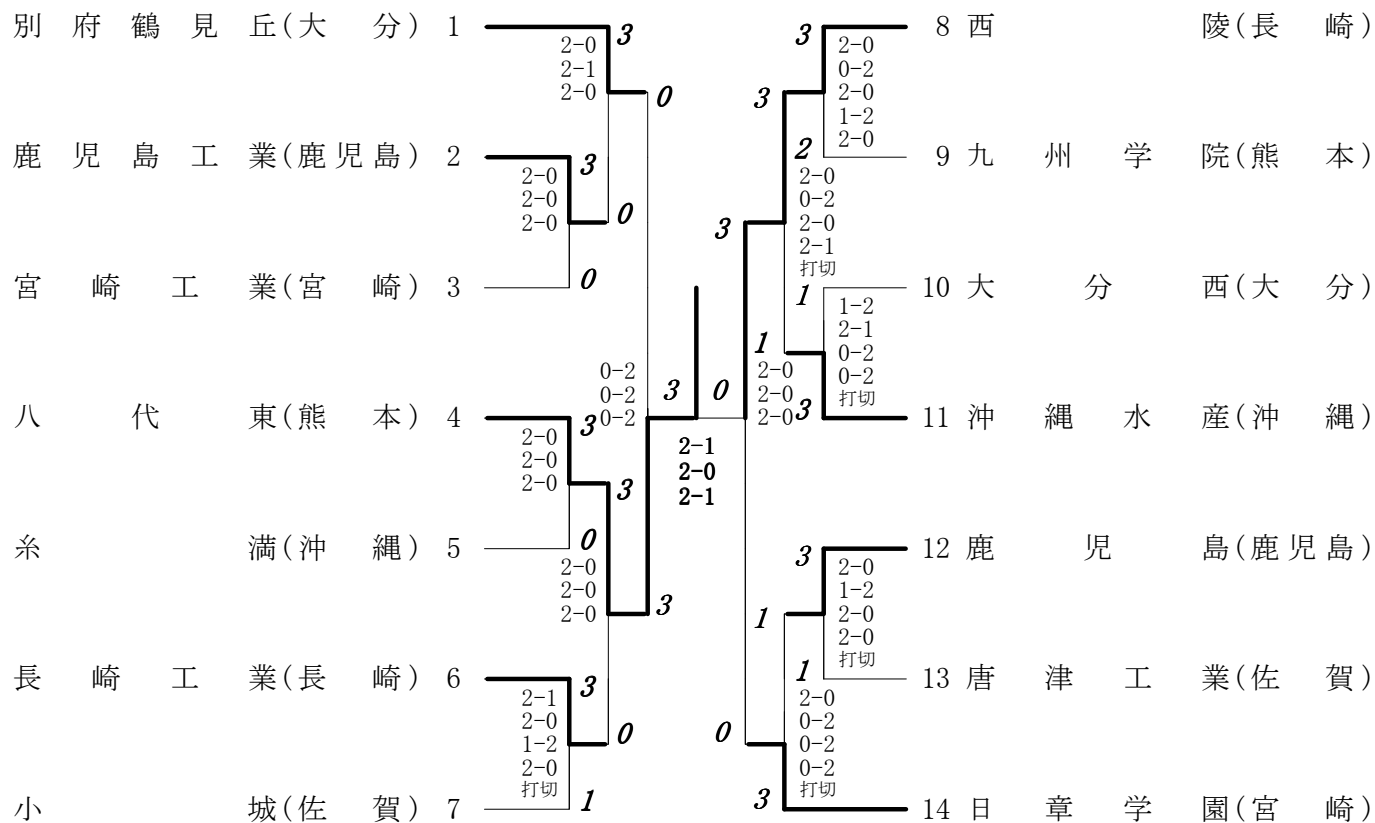

男子学校対抗試合結果 (BT)

【第2代表決定戦】

第1代表(優勝)

熊本・八代東

第2代表

長崎・西陵

平成24年度全九州高等学校選抜バドミントン競技大会

熊本県立総合体育館

平成24年12月21日～24日

女子学校対抗試合結果 (GT)

【第2代表決定戦】

第1代表(優勝)

熊本・熊本中央

第2代表

長崎・諫早商業

男子個人対抗ダブルス試合結果 (BD)

【第2代表決定戦】

(神谷真吾) (上原正太)	(沖縄・沖縄水産)	1	<table border="0"> <tr> <td>21-13</td> <td rowspan="2">}</td> <td rowspan="2">2</td> </tr> <tr> <td>21-16</td> </tr> </table>	21-13	}	2	21-16		
21-13	}	2							
21-16									
(佐藤宏亮) (吉田拓真)	(大分・別府鶴見丘)	2	<table border="0"> <tr> <td>21-19</td> <td rowspan="3">}</td> <td rowspan="3">0</td> </tr> <tr> <td>17-21</td> <td rowspan="2">1</td> </tr> <tr> <td>8-21</td> </tr> </table>	21-19	}	0	17-21	1	8-21
21-19	}	0							
17-21				1					
8-21									
(前田晃司) (徳永大和)	(長崎・西陵)	3	2						