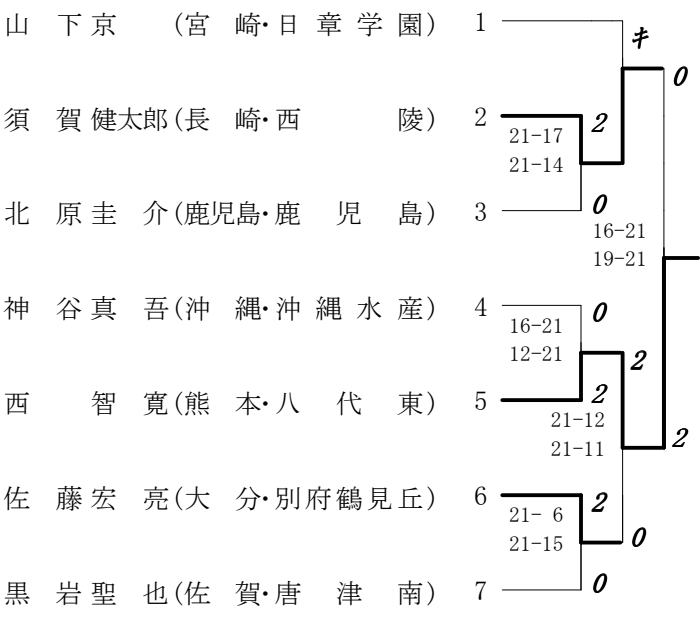

男子個人対抗シングルス試合結果 (BS)

【第2代表決定戦】

須賀健太郎(長崎・西陵)	1	14-21 20-22	0
神谷真吾(沖縄・沖縄水産)	2	21-15 21-17	2
佐藤宏亮(大分・別府鶴見丘)	3		0

第1代表(優勝)

西智寛
(熊本・八代東)

第2代表

神谷真吾
(沖縄・沖縄水産)