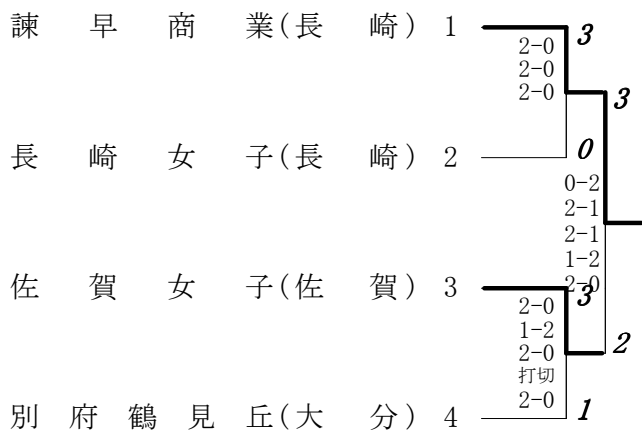

【第2代表決定戦】

第1代表(優勝)

熊本・熊本中央

第2代表

長崎・諫早商業