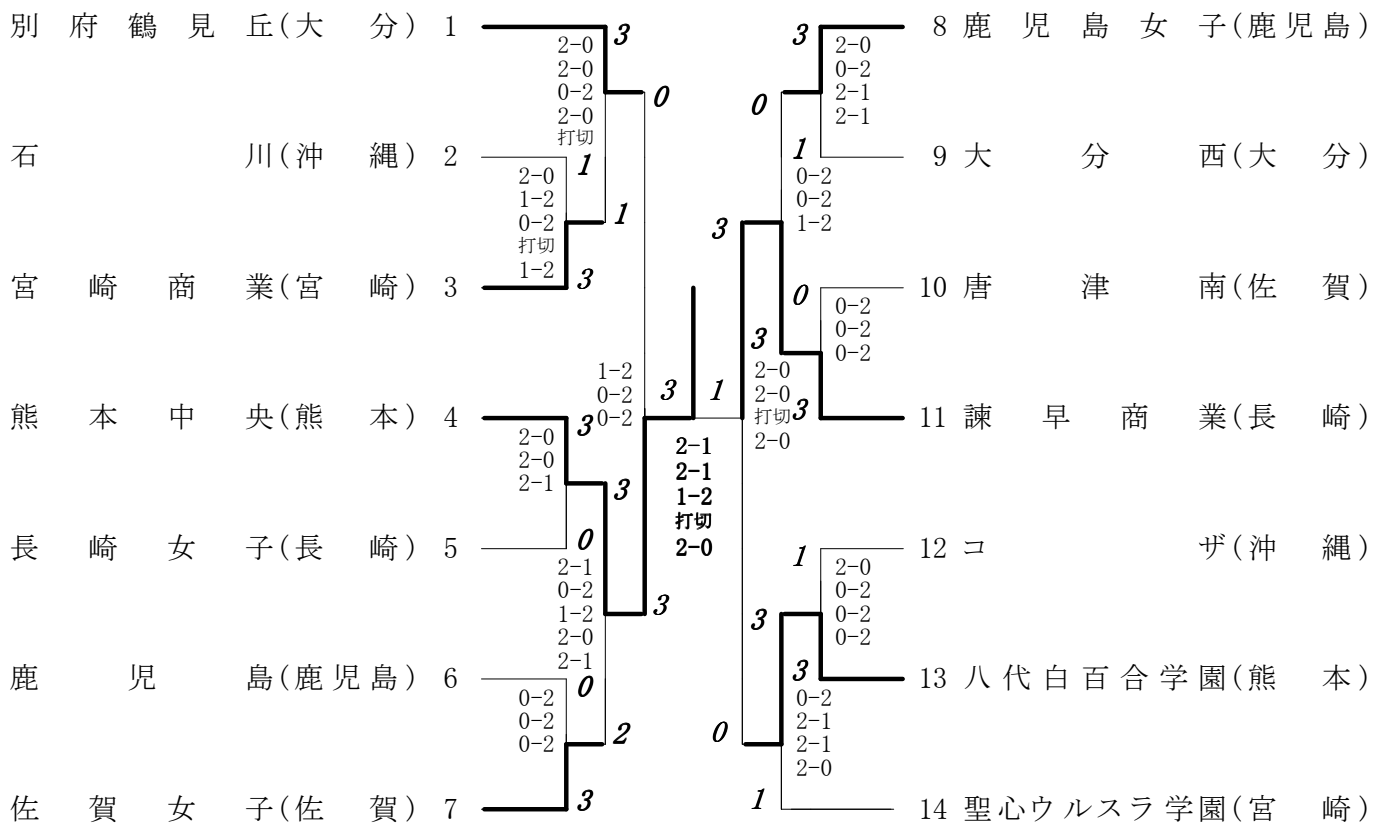

男子学校対抗試合結果 (BT)

【第2代表決定戦】

第1代表(優勝)

熊本・八代東

第2代表

長崎・西陵

平成24年度全九州高等学校選抜バドミントン競技大会

熊本県立総合体育館

平成24年12月21日～24日

女子学校対抗試合結果 (GT)

【第2代表決定戦】

第1代表(優勝)

熊本・熊本中央

第2代表

長崎・諫早商業

男子個人対抗ダブルス試合結果 (BD)

【第2代表決定戦】

(神谷真吾) (上原正太)	(沖縄・沖縄水産)	1	<table border="0"> <tr> <td>21-13</td> <td rowspan="2">}</td> <td rowspan="2">2</td> </tr> <tr> <td>21-16</td> </tr> </table>	21-13	}	2	21-16		
21-13	}	2							
21-16									
(佐藤宏亮) (吉田拓真)	(大分・別府鶴見丘)	2	<table border="0"> <tr> <td>21-19</td> <td rowspan="3">}</td> <td rowspan="3">0</td> </tr> <tr> <td>17-21</td> <td rowspan="2">1</td> </tr> <tr> <td>8-21</td> </tr> </table>	21-19	}	0	17-21	1	8-21
21-19	}	0							
17-21				1					
8-21									
(前田晃司) (徳永大和)	(長崎・西陵)	3	2						