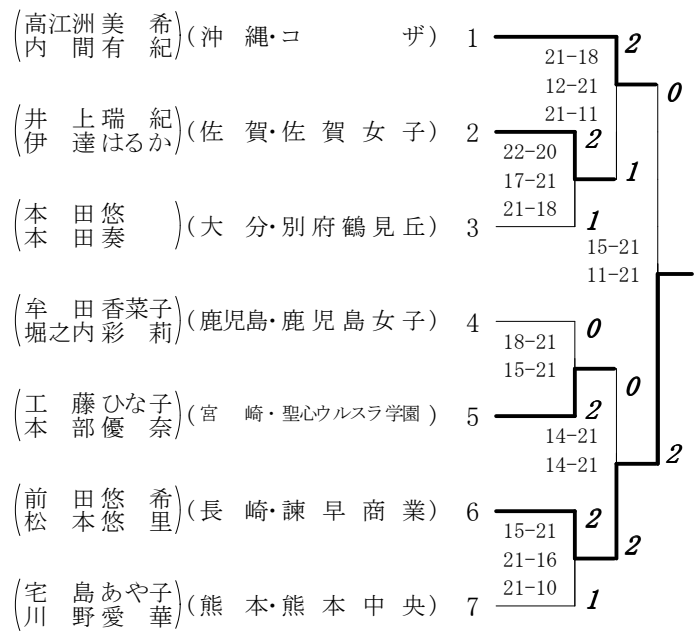

女子個人対抗ダブルス試合結果 (GD)