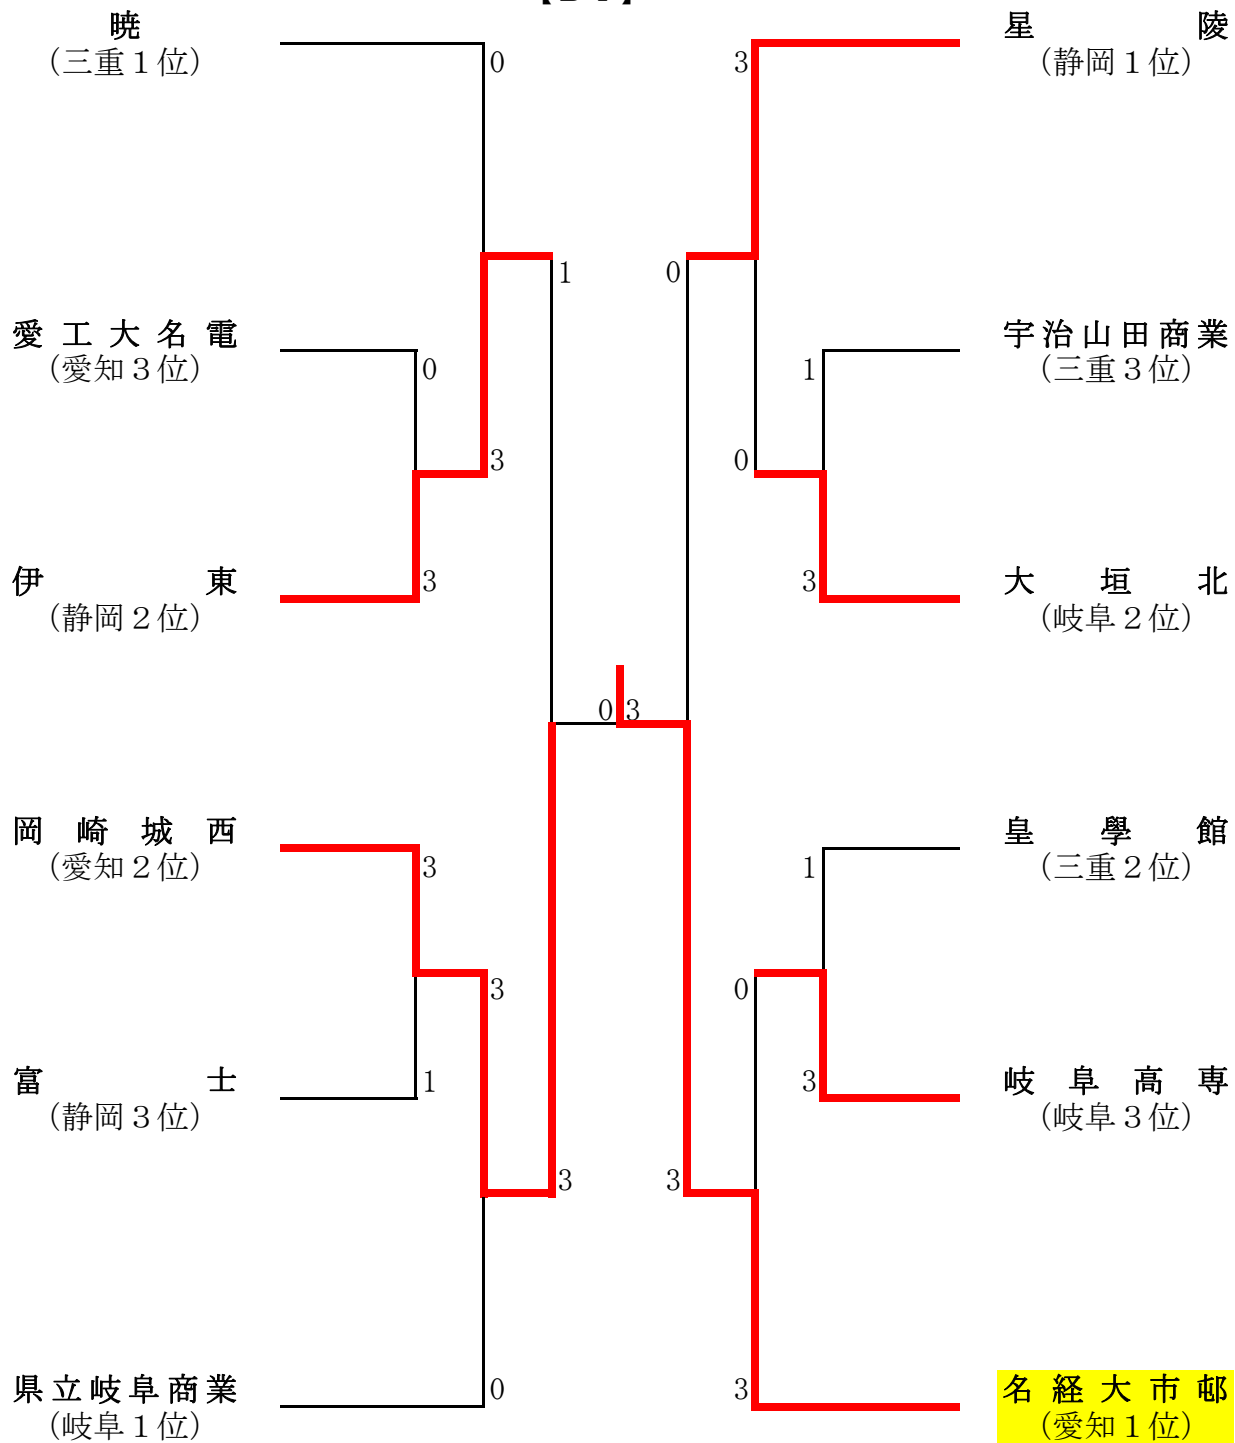

平成24年度 第41回全国高等学校選抜バドミントン大会 東海地区予選会

平成25年1月19日、20日 沼津市民体育館

男子学校対抗戦

【B T】

【3位決定戦】

全国選拔出場

女子学校対抗戦

【GT】

全国選拔出場

平成24年度 第41回全国高等学校選抜バドミントン大会 東海地区予選会

平成25年1月19日、20日 沼津市民体育館

男子 個人 戦 (複)

工藤 有智・齊藤 尚吾 (静1 伊 東)	
吉田 康平・北村 元人 (愛2 岡 崎 城 西)	
中村 智稀・石井 壱音 (三2 伊 勢 工 業)	
古田 将也・小竹 剛生 (岐1 県立岐阜商業)	
石塚 巧馬・堀 正伸 (愛1 名 経 大 市 邨)	
高尾 友徳・牧田 幸記 (岐2 県立岐阜商業)	
吉氷健太郎・田原 優作 (静2 星 陵)	
山川 莉輝・間部 徳馬 (三1 暁)	

【3位決定戦】

小川 由香・石井 梨紗 (愛1 岡 崎 城 西)	
中西 理緒・川添麻依子 (三1 皇 學 館)	

全国選拔出場

男子 個人戦 (単)

小笠裕貴 (愛1 名経大市邨)	2			
川上航季 (岐2 県立岐阜商業 0)	0	2		
吉水健太郎 (静2 星陵)	0	1	2	
山川莉輝 (三1 暁)	2			2
古田将也 (岐1 県立岐阜商業)	2		1	
竹内慎哉 (三2 皇学館)	0	0	1	
堀正伸 (愛2 名経大市邨)	2	2		
工藤有智 (静1 伊東)	0			