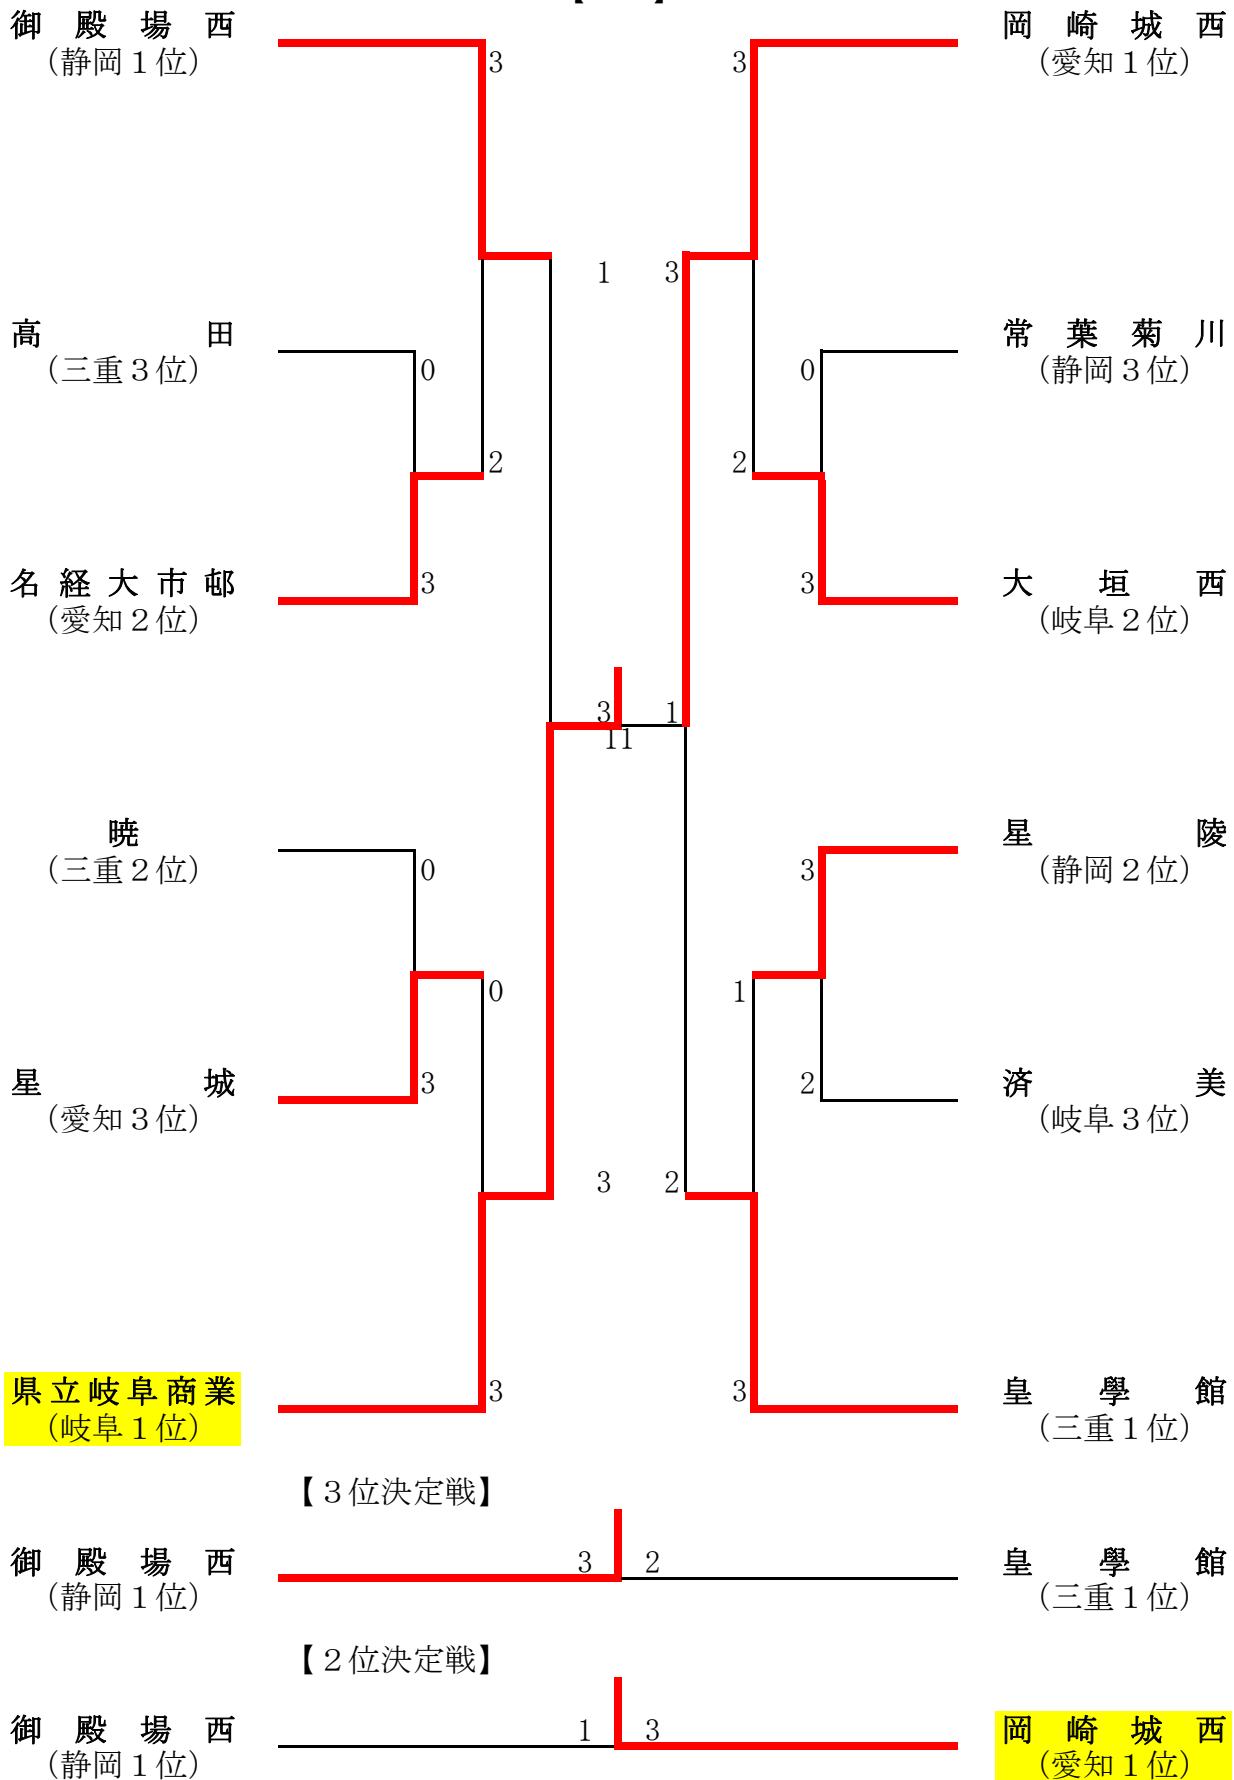

平成24年度 第41回全国高等学校選抜バドミントン大会 東海地区予選会

平成25年1月19日、20日 沼津市民体育館

男子学校対抗戦

【B T】

【3位決定戦】

全国選拔出場

女子学校対抗戦

【GT】

全国選拔出場

平成24年度 第41回全国高等学校選抜バドミントン大会 東海地区予選会

平成25年1月19日、20日 沼津市民体育館

男子 個人 戦 (複)

工藤 有智・齊藤 尚吾 (静1 伊 東)	
吉田 康平・北村 元人 (愛2 岡 崎 城 西)	
中村 智稀・石井 壱音 (三2 伊 勢 工 業)	
古田 将也・小竹 剛生 (岐1 県立岐阜商業)	
石塚 巧馬・堀 正伸 (愛1 名 経 大 市 邨)	
高尾 友徳・牧田 幸記 (岐2 県立岐阜商業)	
吉氷健太郎・田原 優作 (静2 星 陵)	
山川 莉輝・間部 徳馬 (三1 暁)	

【3位決定戦】

古田 将也・小竹 剛生 (岐1 県立岐阜商業)	
山川 莉輝・間部 徳馬 (三1 暁)	

女子 個人 戦 (複)

小川 由香・石井 梨紗 (愛1 岡 崎 城 西)	
山岡 夕記・馬場 未夢 (三2 暁)	
山田 菜月・清 光里 (静2 星 陵)	
横山 文香・林 千里 (岐1 県立岐阜商業)	
中西 理緒・川添麻依子 (三1 皇 學 館)	
高田 結衣・秋田 茉美 (岐2 大 垣 西)	
二宮 由佳・肥塚 美奈 (愛2 星 城)	
芹澤妃那子・勝俣莉里香 (静1 御 殿 場 西)	

【3位決定戦】

小川 由香・石井 梨紗 (愛1 岡 崎 城 西)	
中西 理緒・川添麻依子 (三1 皇 學 館)	

全国選拔出場

男子 個人戦 (単)

小笠裕貴 (愛1 名経大市邨)	2			
川上航季 (岐2 県立岐阜商業 0)	0	2		
吉水健太郎 (静2 星陵)	0	1	2	
山川莉輝 (三1 暁)	2			2
古田将也 (岐1 県立岐阜商業)	2		1	
竹内慎哉 (三2 皇学館)	0	0	1	
堀正伸 (愛2 名経大市邨)	2	2		
工藤有智 (静1 伊東)	0			