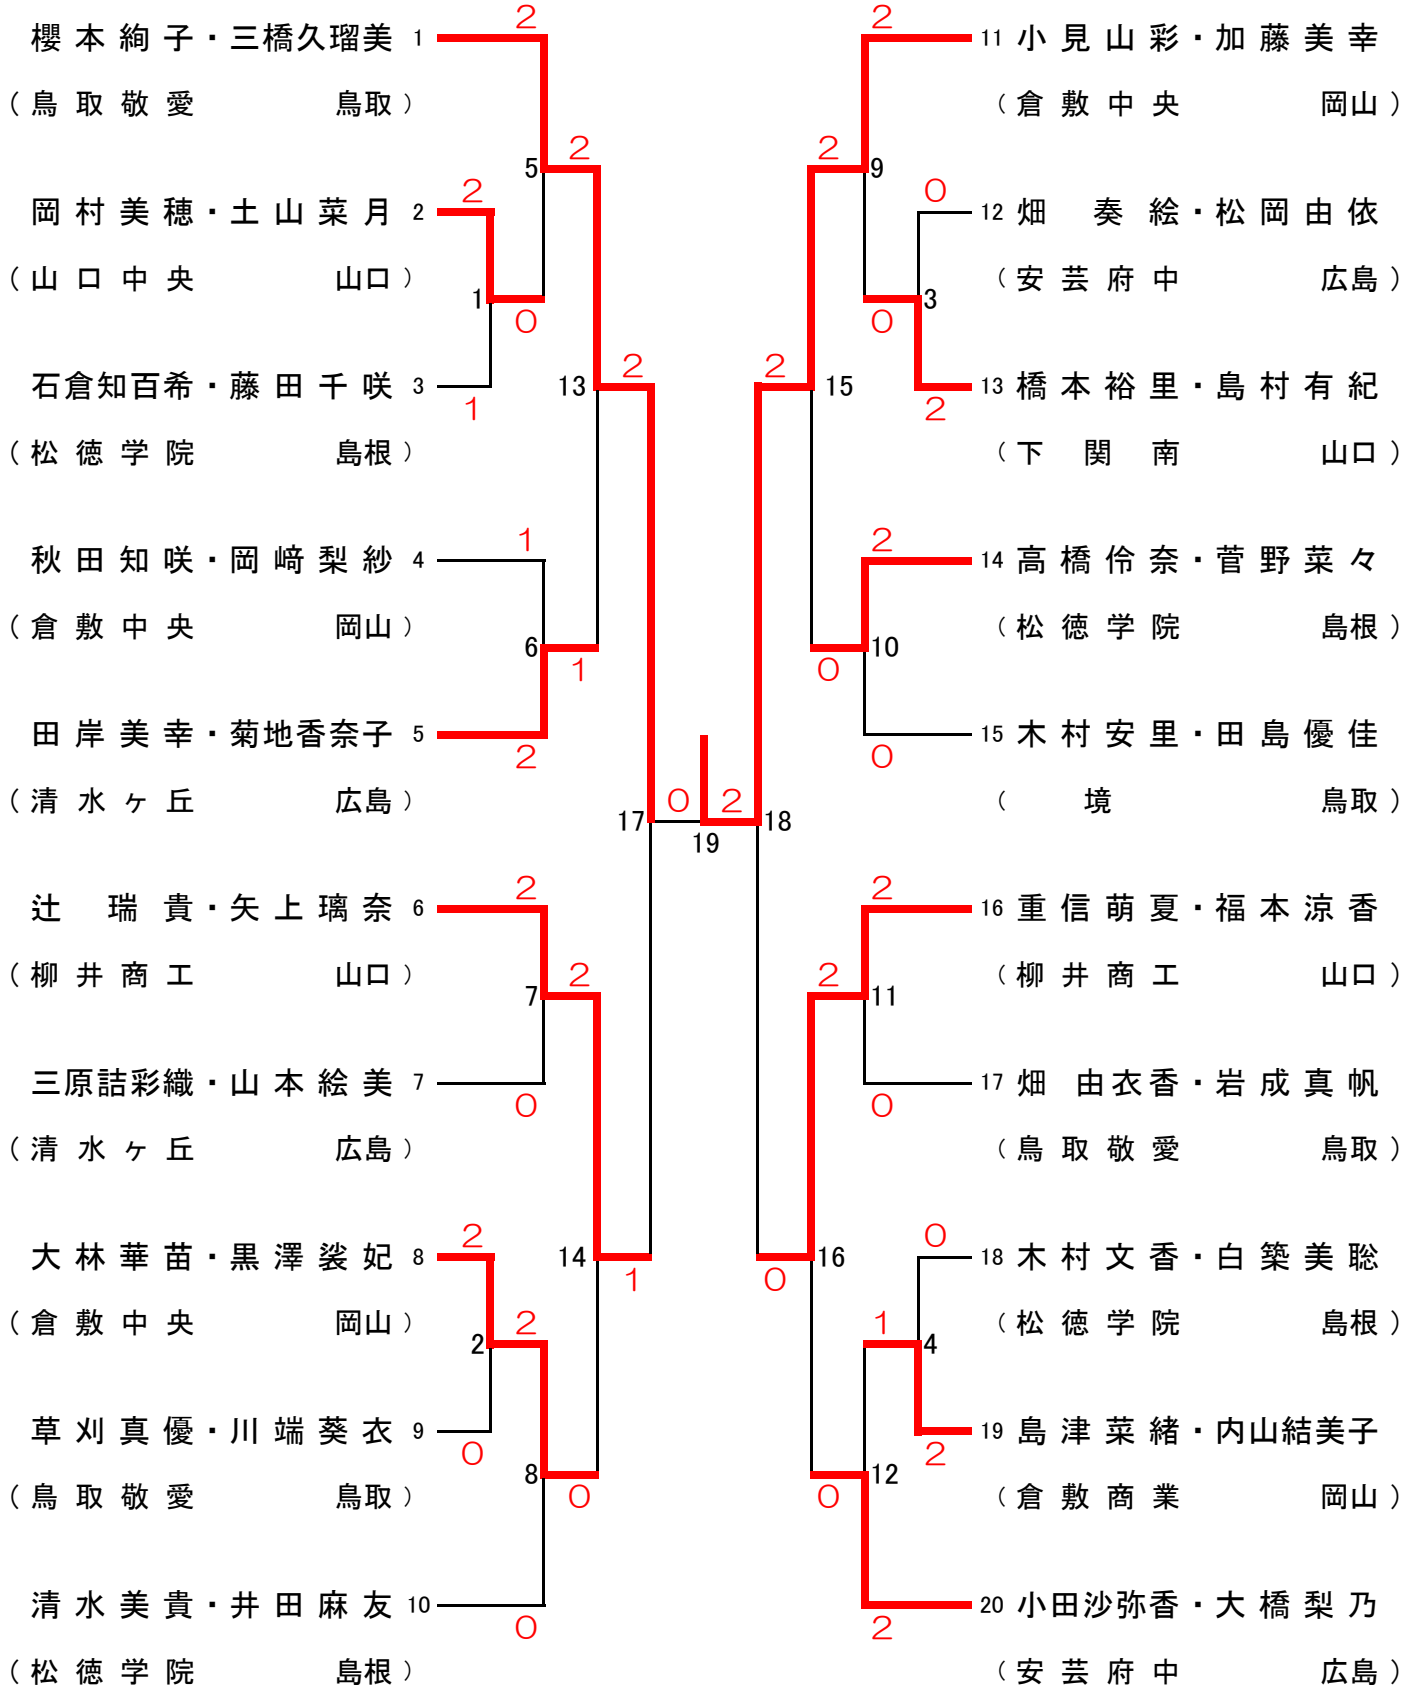

第55回中国高等学校バドミントン選手権大会

日時 平成24年6月22日・23日・24日
会場 岡山県岡山市桃太郎アリーナ

男子学校対抗 組合せ表(BT-16)

水島工業(岡山) 1	3	9	柳井商工(山口)
広島国際学院(広島) 2	0	5	10
徳山(山口) 3	3	11	11
倉吉総合産業(鳥取) 4	1	6	12
大東(島根) 5	3	13	13
鳥取敬愛(鳥取) 6	0	7	14
岡山理科大附属(岡山) 7	1	12	15
安芸府中(広島) 8	3	8	16

女子学校対抗 組合せ表(GT-16)

倉敷中央(岡山) 1	3	9	安芸府中(広島)
松江商業(島根) 2	0	5	10
清水ヶ丘(広島) 3	3	11	11
米子北(鳥取) 4	1	6	12
柳井商工(山口) 5	3	13	13
境(鳥取) 6	0	7	14
岡山城東(岡山) 7	1	12	15
大東(島根) 8	3	8	16

第55回中国高等学校バドミントン選手権大会

日時 平成24年6月22日・23日・24日
会場 岡山県岡山市桃太郎アリーナ

男子個人対抗 ダブルス 組合せ表(BD-20)

第55回中国高等学校バドミントン選手権大会

日時 平成24年6月22日・23日・24日
会場 岡山県岡山市桃太郎アリーナ

男子個人対抗 シングルス 組合せ表(BS-24)

第55回中国高等学校バドミントン選手権大会

日時 平成24年6月22日・23日・24日
会場 岡山県岡山市桃太郎アリーナ

女子個人対抗 ダブルス 組合せ表(GD-20)

第55回中国高等学校バドミントン選手権大会

日時 平成24年6月22日・23日・24日
会場 岡山県岡山市桃太郎アリーナ

女子個人対抗 シングルス 組合せ表(GS-24)