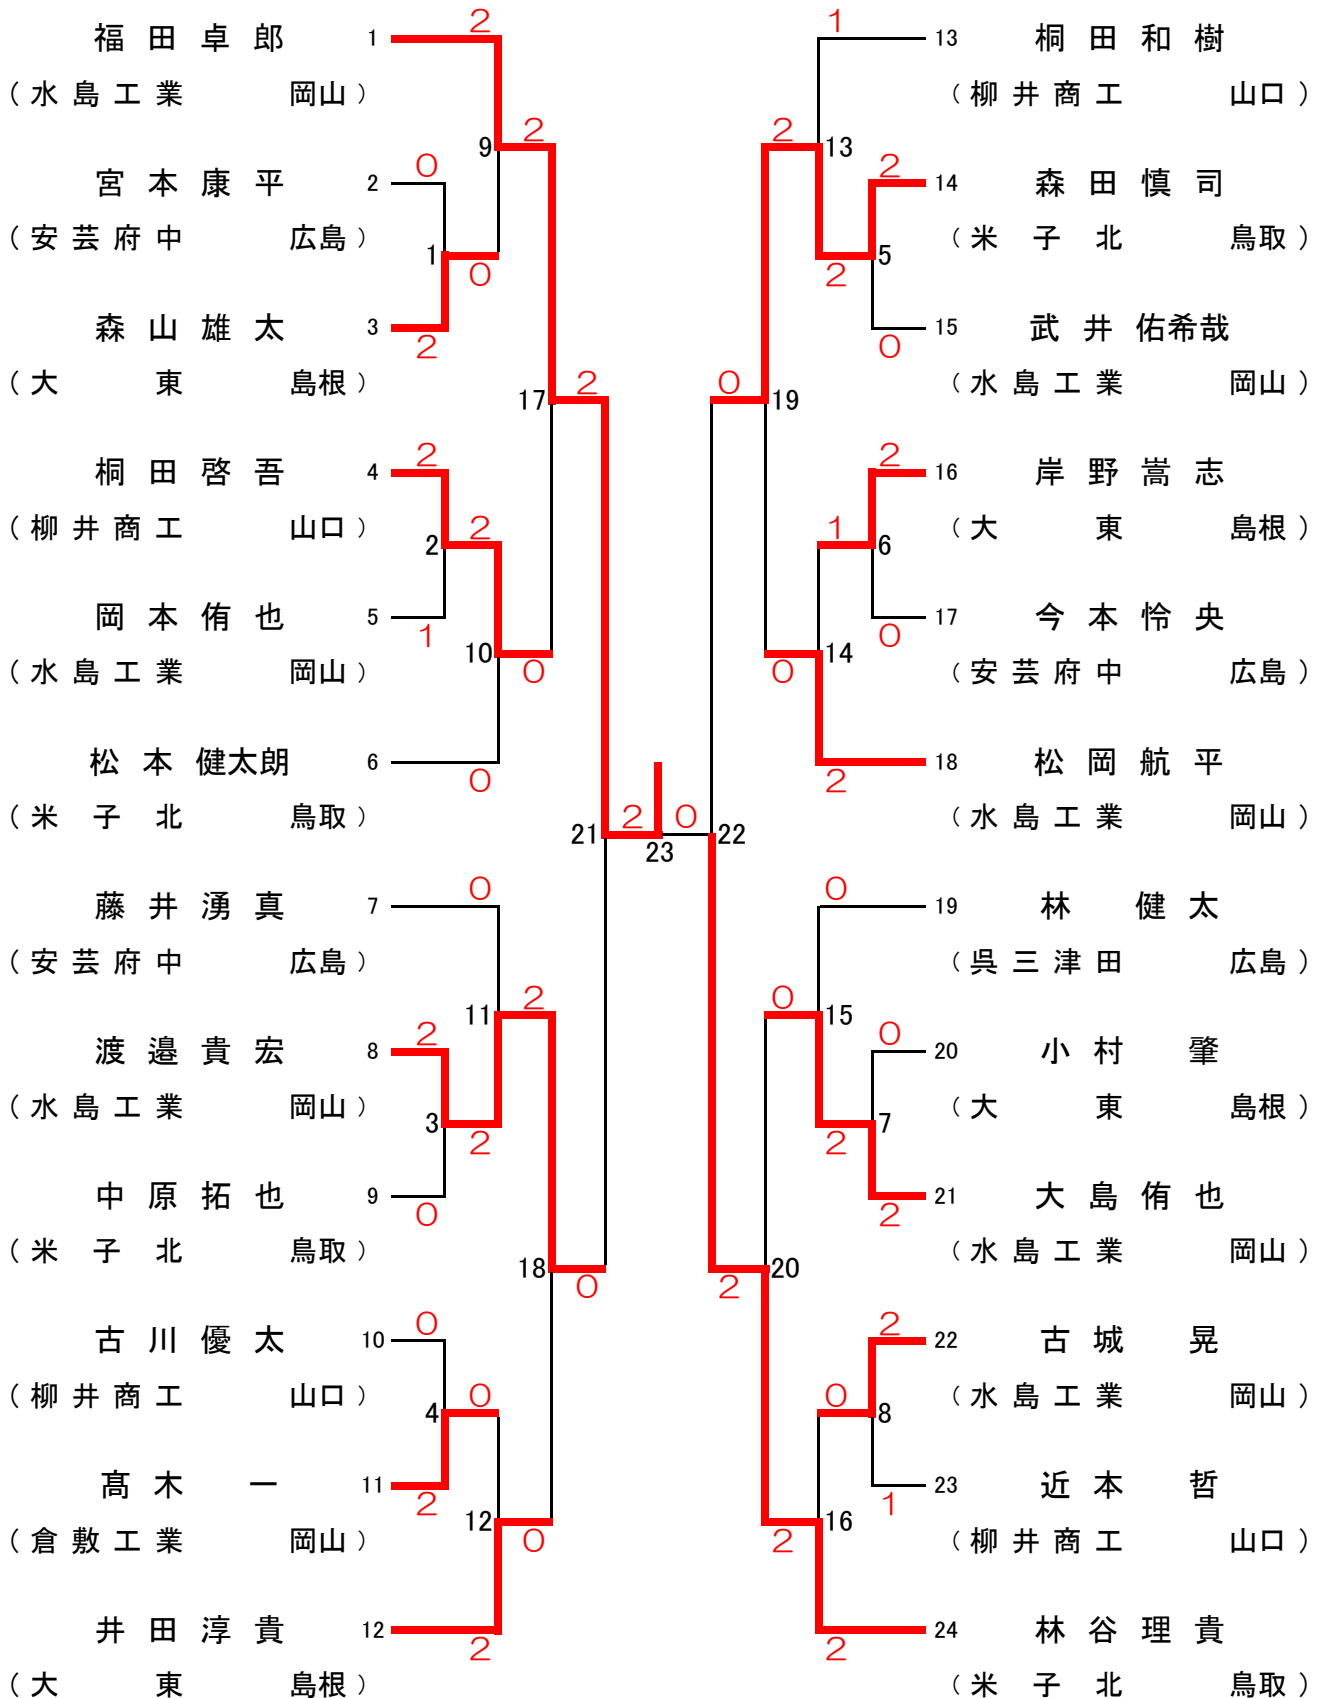

第55回中国高等学校バドミントン選手権大会

日時 平成24年6月22日・23日・24日
会場 岡山県岡山市桃太郎アリーナ

男子学校対抗 組合せ表(BT-16)

水島工業(岡山) 1	3	9	柳井商工(山口)
広島国際学院(広島) 2	0	5	10
徳山(山口) 3	3	11	11
倉吉総合産業(鳥取) 4	1	6	12
大東(島根) 5	3	13	13
鳥取敬愛(鳥取) 6	0	7	14
岡山理科大附属(岡山) 7	1	12	15
安芸府中(広島) 8	3	8	16

女子学校対抗 組合せ表(GT-16)

倉敷中央(岡山) 1	3	9	安芸府中(広島)
松江商業(島根) 2	0	5	10
清水ヶ丘(広島) 3	3	11	11
米子北(鳥取) 4	1	6	12
柳井商工(山口) 5	3	13	13
境(鳥取) 6	0	7	14
岡山城東(岡山) 7	1	12	15
大東(島根) 8	3	8	16

第55回中国高等学校バドミントン選手権大会

日時 平成24年6月22日・23日・24日
会場 岡山県岡山市桃太郎アリーナ

男子個人対抗 ダブルス 組合せ表(BD-20)

第55回中国高等学校バドミントン選手権大会

日時 平成24年6月22日・23日・24日
会場 岡山県岡山市桃太郎アリーナ

男子個人対抗 シングルス 組合せ表(BS-24)

第55回中国高等学校バドミントン選手権大会

日時 平成24年6月22日・23日・24日
会場 岡山県岡山市桃太郎アリーナ

女子個人対抗 ダブルス 組合せ表(GD-20)

第55回中国高等学校バドミントン選手権大会

日時 平成24年6月22日・23日・24日
会場 岡山県岡山市桃太郎アリーナ

女子個人対抗 シングルス 組合せ表(GS-24)