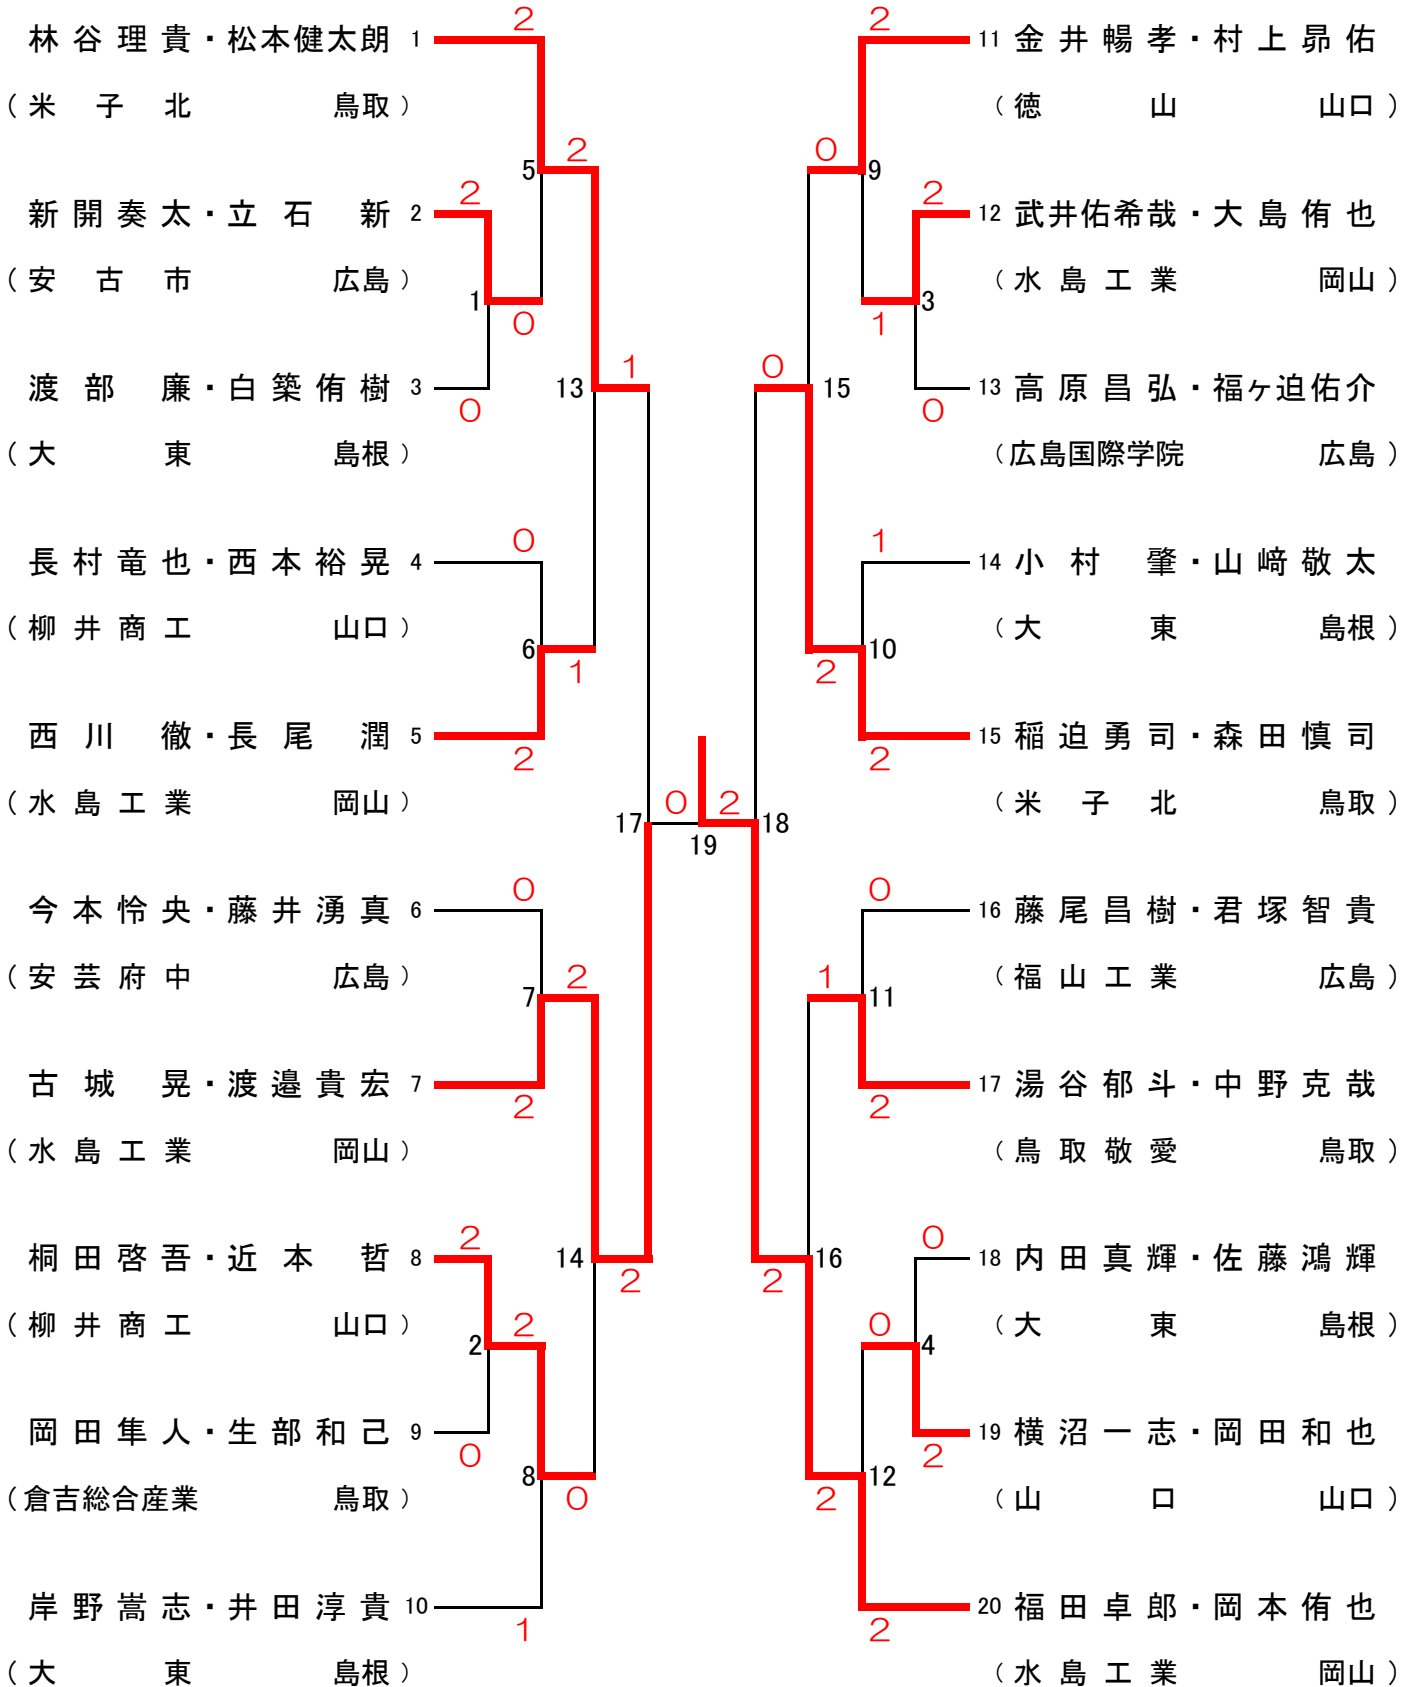

第55回中国高等学校バドミントン選手権大会

日時 平成24年6月22日・23日・24日
会場 岡山県岡山市桃太郎アリーナ

男子学校対抗 組合せ表(BT-16)

水島工業(岡山) 1	3	9	柳井商工(山口)
広島国際学院(広島) 2	0	5	10
徳山(山口) 3	3	11	11
倉吉総合産業(鳥取) 4	1	6	12
大東(島根) 5	3	13	13
鳥取敬愛(鳥取) 6	0	7	14
岡山理科大附属(岡山) 7	1	12	15
安芸府中(広島) 8	3	8	16

女子学校対抗 組合せ表(GT-16)

倉敷中央(岡山) 1	3	9	安芸府中(広島)
松江商業(島根) 2	0	5	10
清水ヶ丘(広島) 3	3	11	11
米子北(鳥取) 4	1	6	12
柳井商工(山口) 5	3	13	13
境(鳥取) 6	0	7	14
岡山城東(岡山) 7	1	12	15
大東(島根) 8	3	8	16

第55回中国高等学校バドミントン選手権大会

日時 平成24年6月22日・23日・24日
会場 岡山県岡山市桃太郎アリーナ

男子個人対抗 ダブルス 組合せ表(BD-20)

第55回中国高等学校バドミントン選手権大会

日時 平成24年6月22日・23日・24日
会場 岡山県岡山市桃太郎アリーナ

男子個人対抗 シングルス 組合せ表(BS-24)

第55回中国高等学校バドミントン選手権大会

日時 平成24年6月22日・23日・24日
会場 岡山県岡山市桃太郎アリーナ

女子個人対抗 ダブルス 組合せ表(GD-20)

第55回中国高等学校バドミントン選手権大会

日時 平成24年6月22日・23日・24日
会場 岡山県岡山市桃太郎アリーナ

女子個人対抗 シングルス 組合せ表(GS-24)