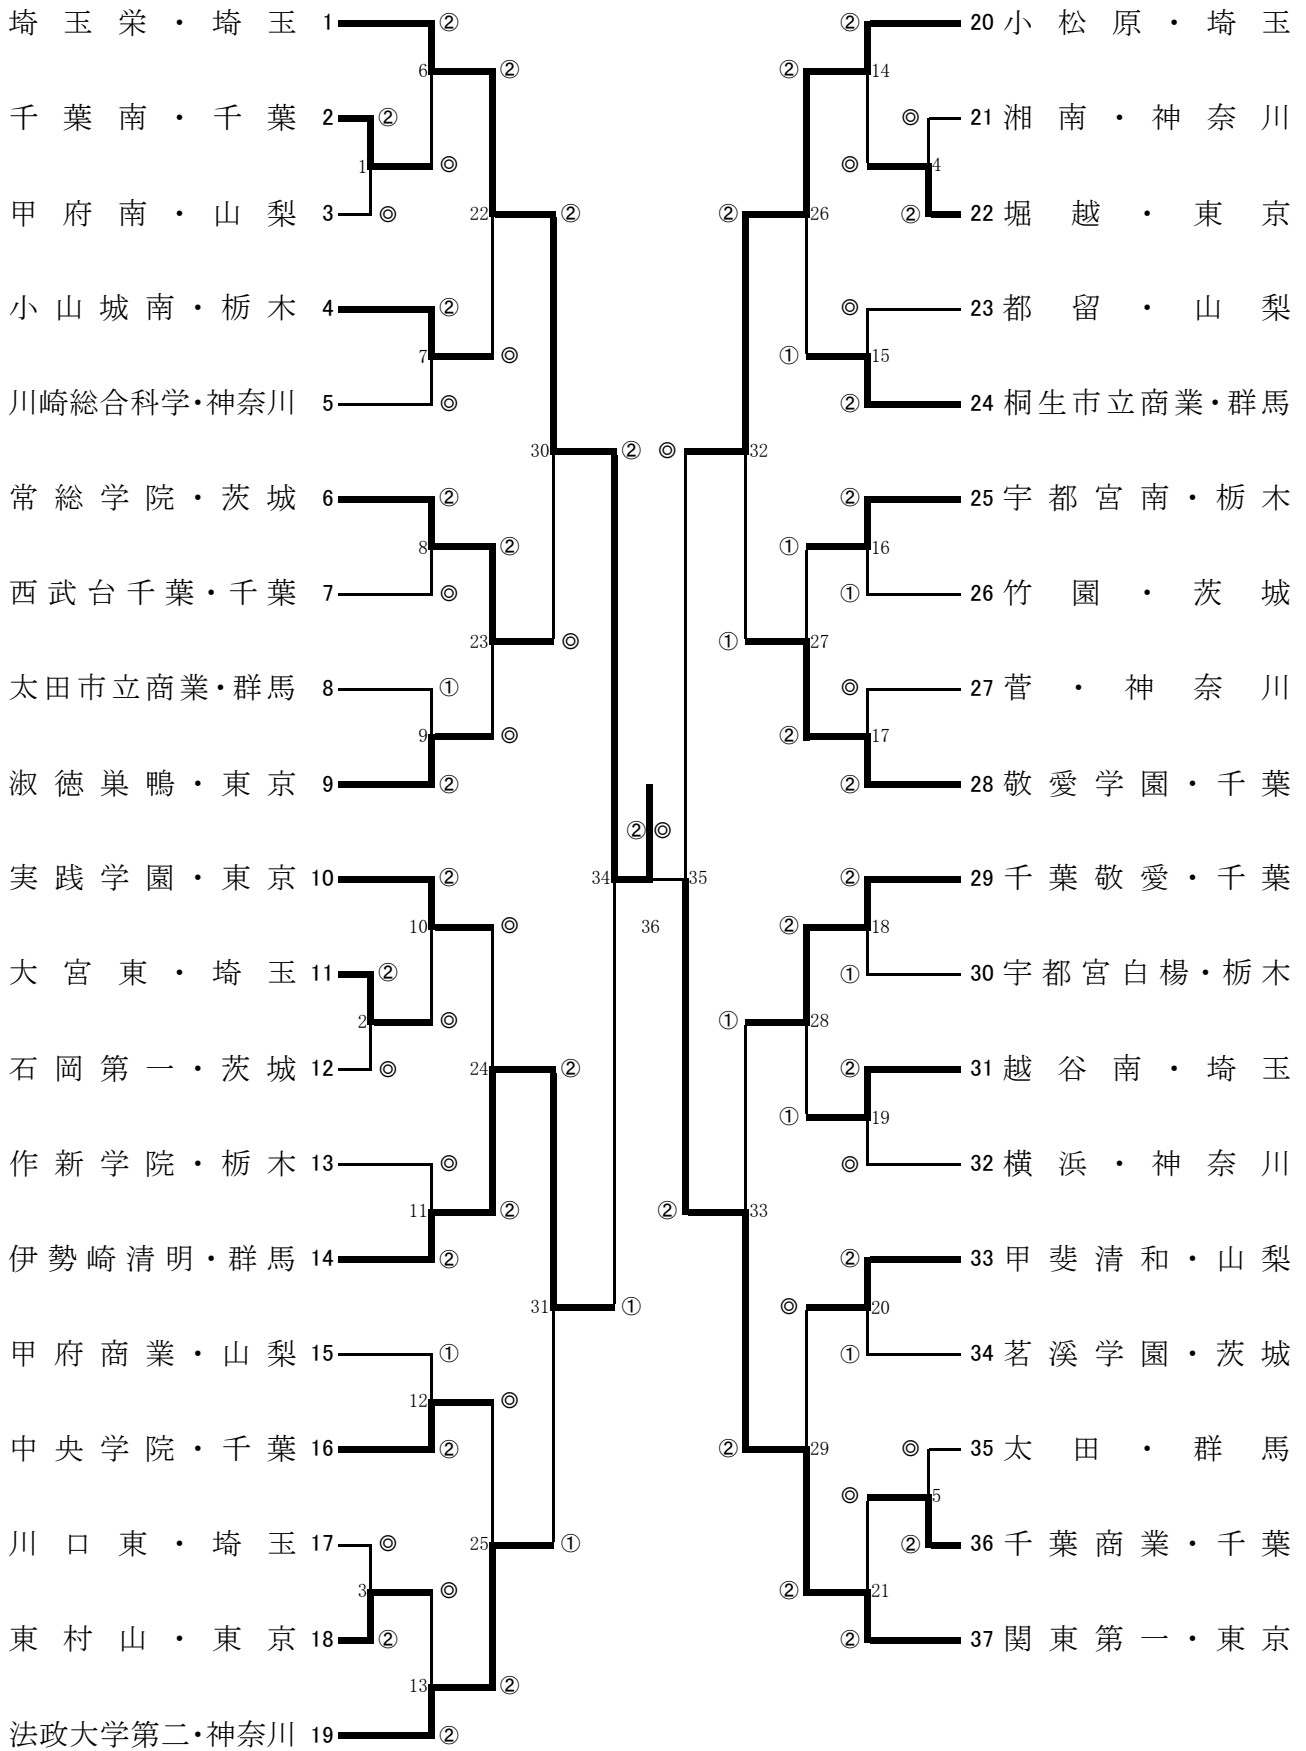

平成24年度関東高等学校バドミントン大会兼第58回関東高等学校バドミントン選手権大会
男子学校対抗

平成24年6月2日・3日 千葉ポートアリーナ(千葉市中央区)

平成24年度関東高等学校バドミントン大会兼第58回関東高等学校バドミントン選手権大会
女子学校対抗

平成24年6月2日・3日 千葉ポートアリーナ(千葉市中央区)