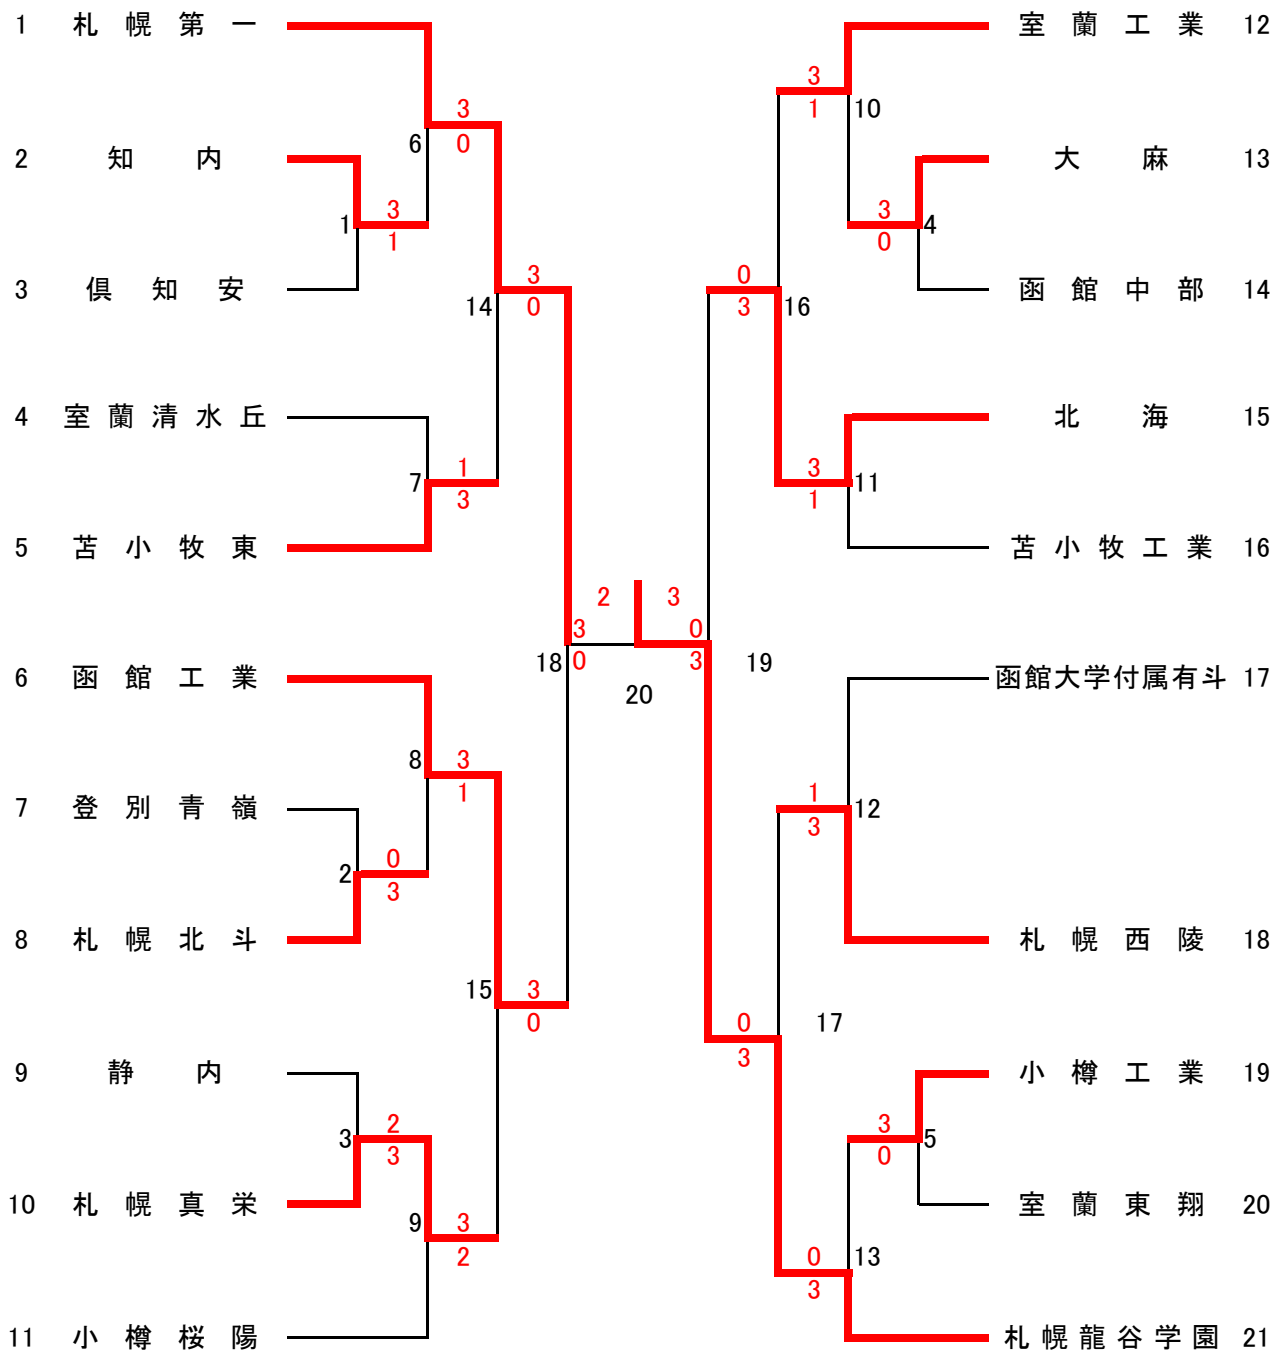

第46回全国高等学校選抜バドミントン大会 南北海道ブロック予選会

平成25年1月10日～13日 於 室蘭市体育館

男子団体(BT)

第46回全国高等学校選抜バドミントン大会南北海道ブロック予選会

平成25年1月10日～13日 於 室蘭市体育館

女子団体(GT)

第46回全国高等学校選抜バドミントン大会南北海道ブロック予選会

平成25年1月10日～13日 於 室蘭市体育館

男子ダブルス(BD)

第46回全国高等学校選抜バドミントン大会南北海道ブロック予選会

平成25年1月10日～13日 於 室蘭市体育館

女子ダブルス(GD)

第46回全国高等学校選抜バドミントン大会南北海道ブロック予選会

平成25年1月10日～13日 於 室蘭市体育館

男子シングルス(BS)

第46回全国高等学校選抜バドミントン大会南北海道ブロック予選会

平成25年1月10日～13日 於 室蘭市体育館

女子シングルス(GS)