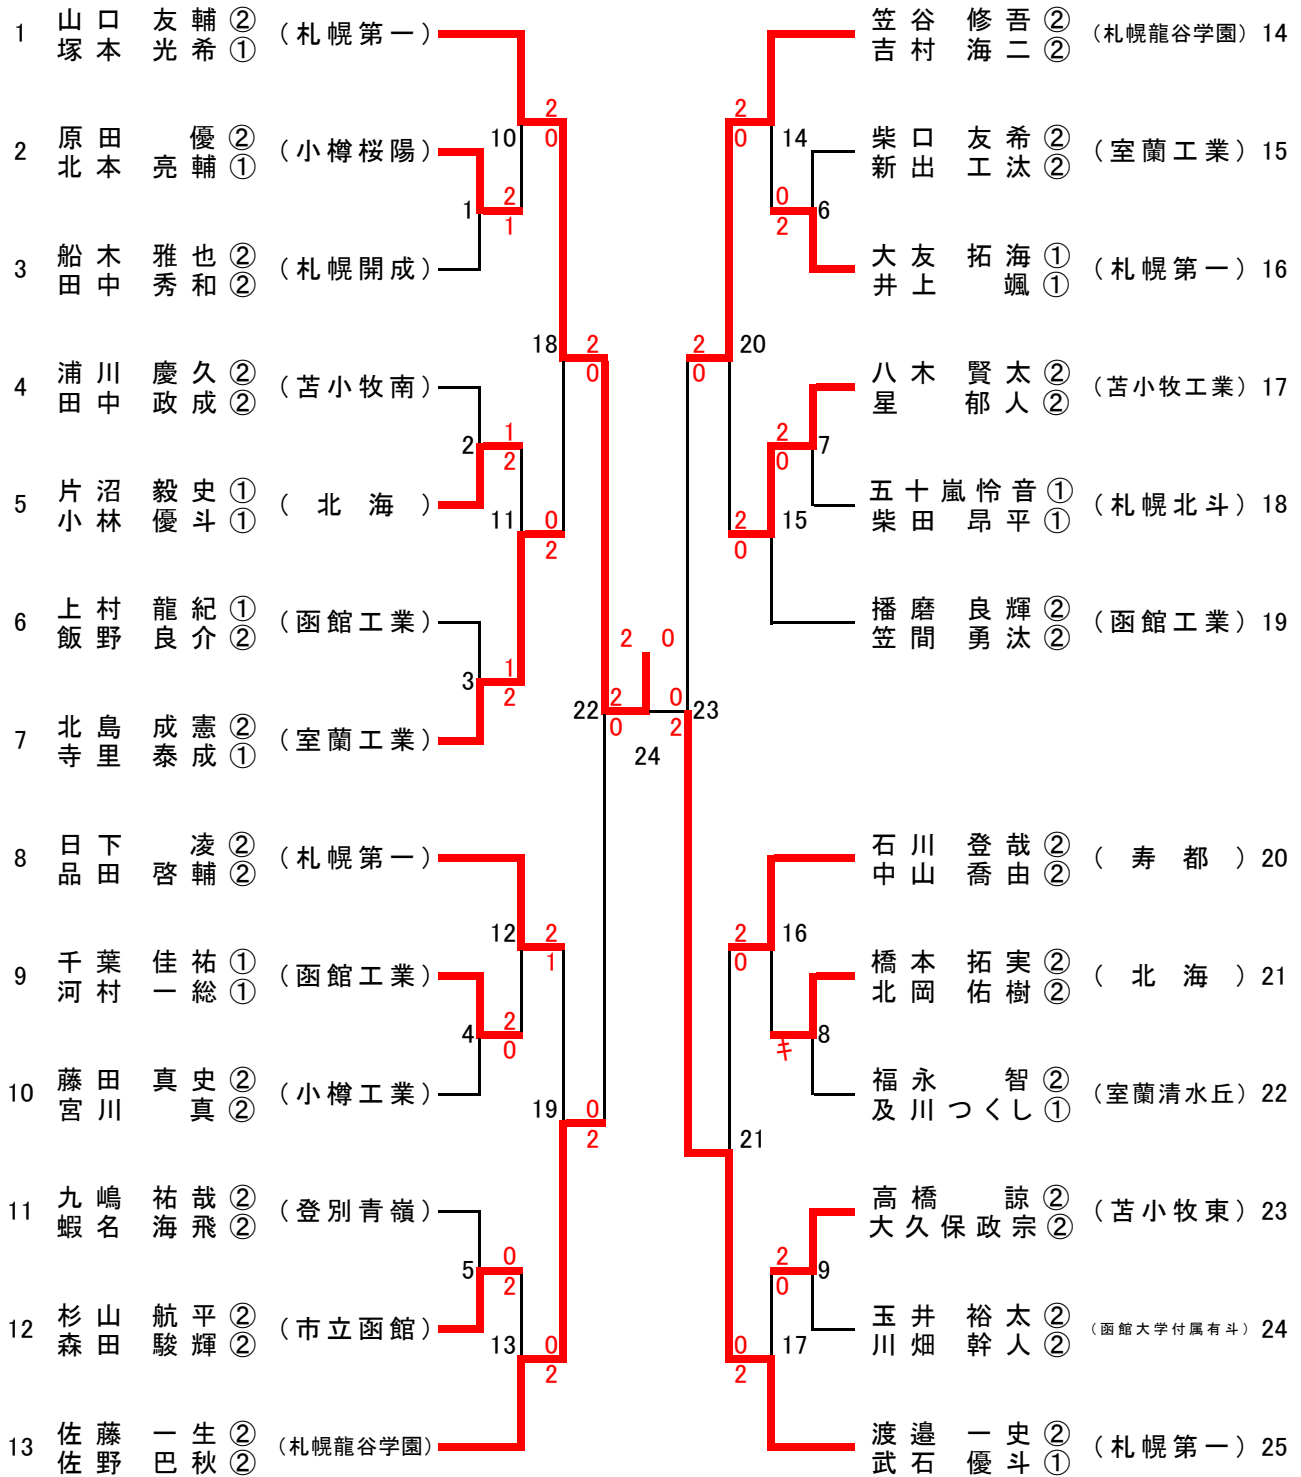

第46回全国高等学校選抜バドミントン大会 南北海道ブロック予選会

平成25年1月10日～13日 於 室蘭市体育館

男子団体(BT)

第46回全国高等学校選抜バドミントン大会南北海道ブロック予選会

平成25年1月10日～13日 於 室蘭市体育館

女子団体(GT)

第46回全国高等学校選抜バドミントン大会南北海道ブロック予選会

平成25年1月10日～13日 於 室蘭市体育館

男子ダブルス(BD)

第46回全国高等学校選抜バドミントン大会南北海道ブロック予選会

平成25年1月10日～13日 於 室蘭市体育館

女子ダブルス(GD)

第46回全国高等学校選抜バドミントン大会南北海道ブロック予選会

平成25年1月10日～13日 於 室蘭市体育館

男子シングルス(BS)

第46回全国高等学校選抜バドミントン大会南北海道ブロック予選会

平成25年1月10日～13日 於 室蘭市体育館

女子シングルス(GS)