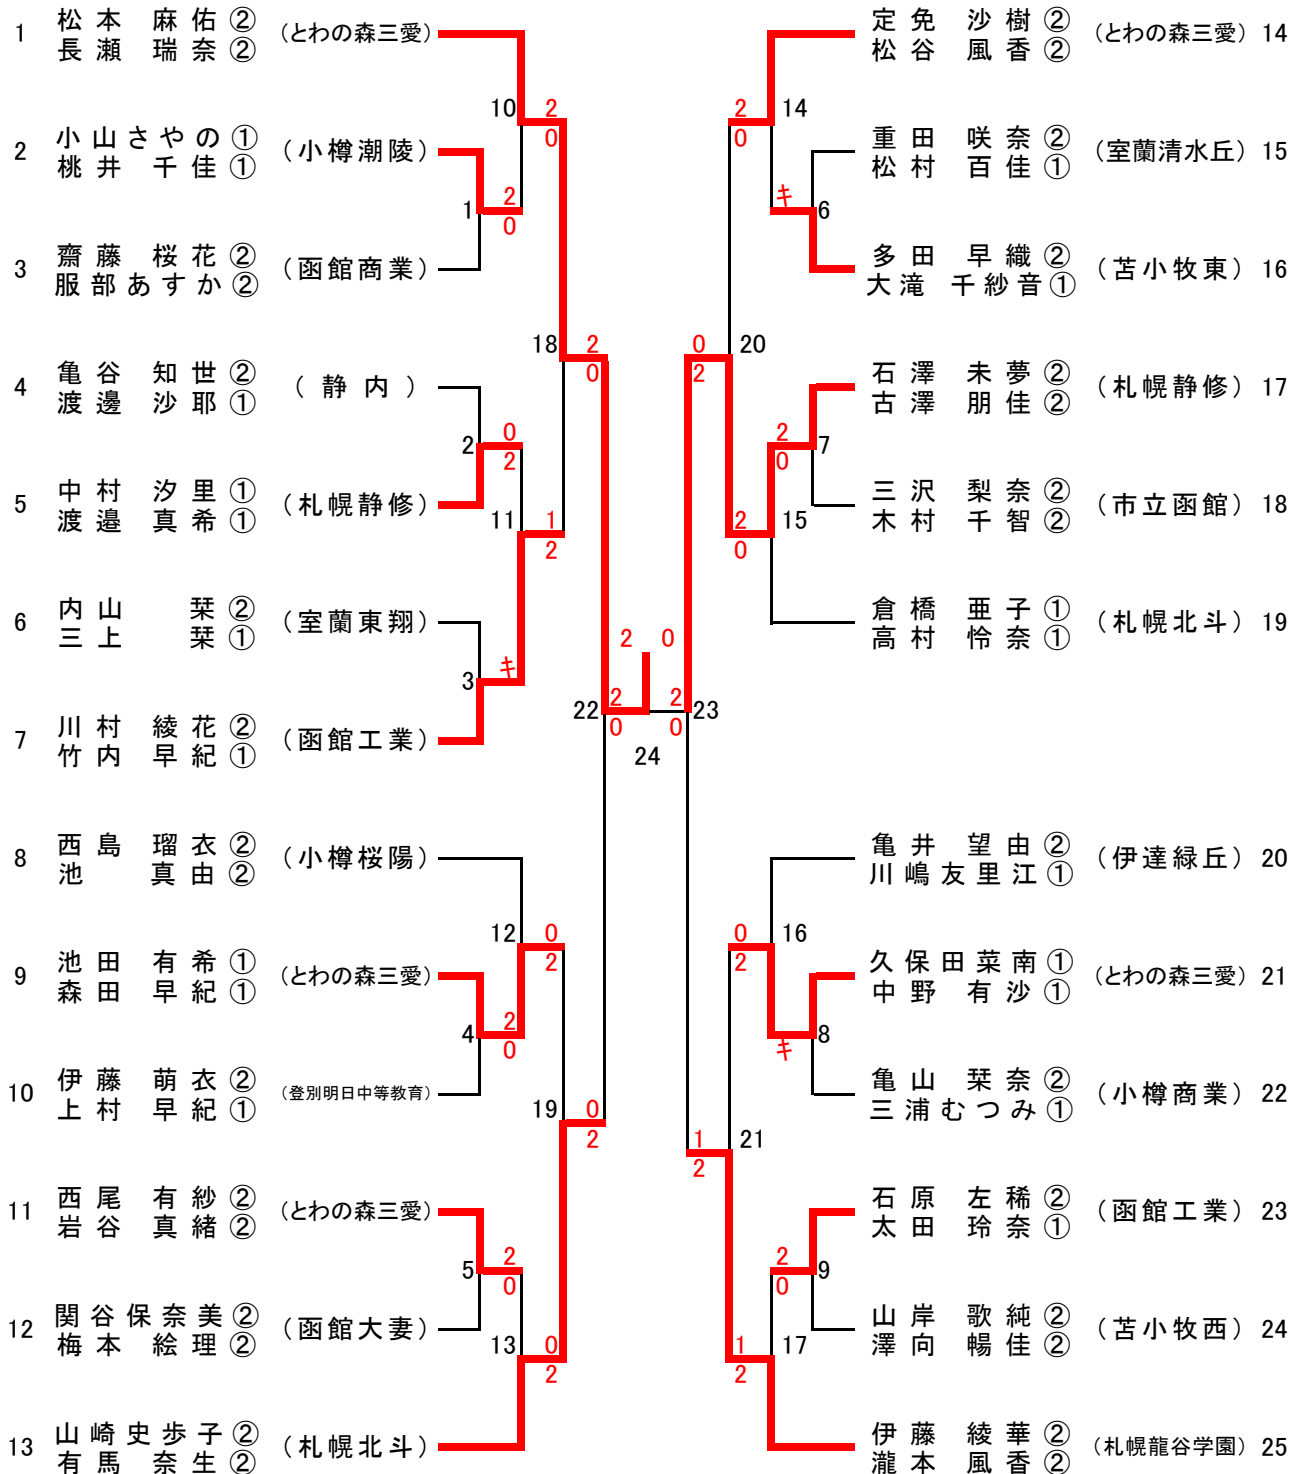

第46回全国高等学校選抜バドミントン大会 南北海道ブロック予選会

平成25年1月10日～13日 於 室蘭市体育館

男子団体(BT)

第46回全国高等学校選抜バドミントン大会南北海道ブロック予選会

平成25年1月10日～13日 於 室蘭市体育館

女子団体(GT)

第46回全国高等学校選抜バドミントン大会南北海道ブロック予選会

平成25年1月10日～13日 於 室蘭市体育館

男子ダブルス(BD)

第46回全国高等学校選抜バドミントン大会南北海道ブロック予選会

平成25年1月10日～13日 於 室蘭市体育館

女子ダブルス(GD)

第46回全国高等学校選抜バドミントン大会南北海道ブロック予選会

平成25年1月10日～13日 於 室蘭市体育館

男子シングルス(BS)

第46回全国高等学校選抜バドミントン大会南北海道ブロック予選会

平成25年1月10日～13日 於 室蘭市体育館

女子シングルス(GS)