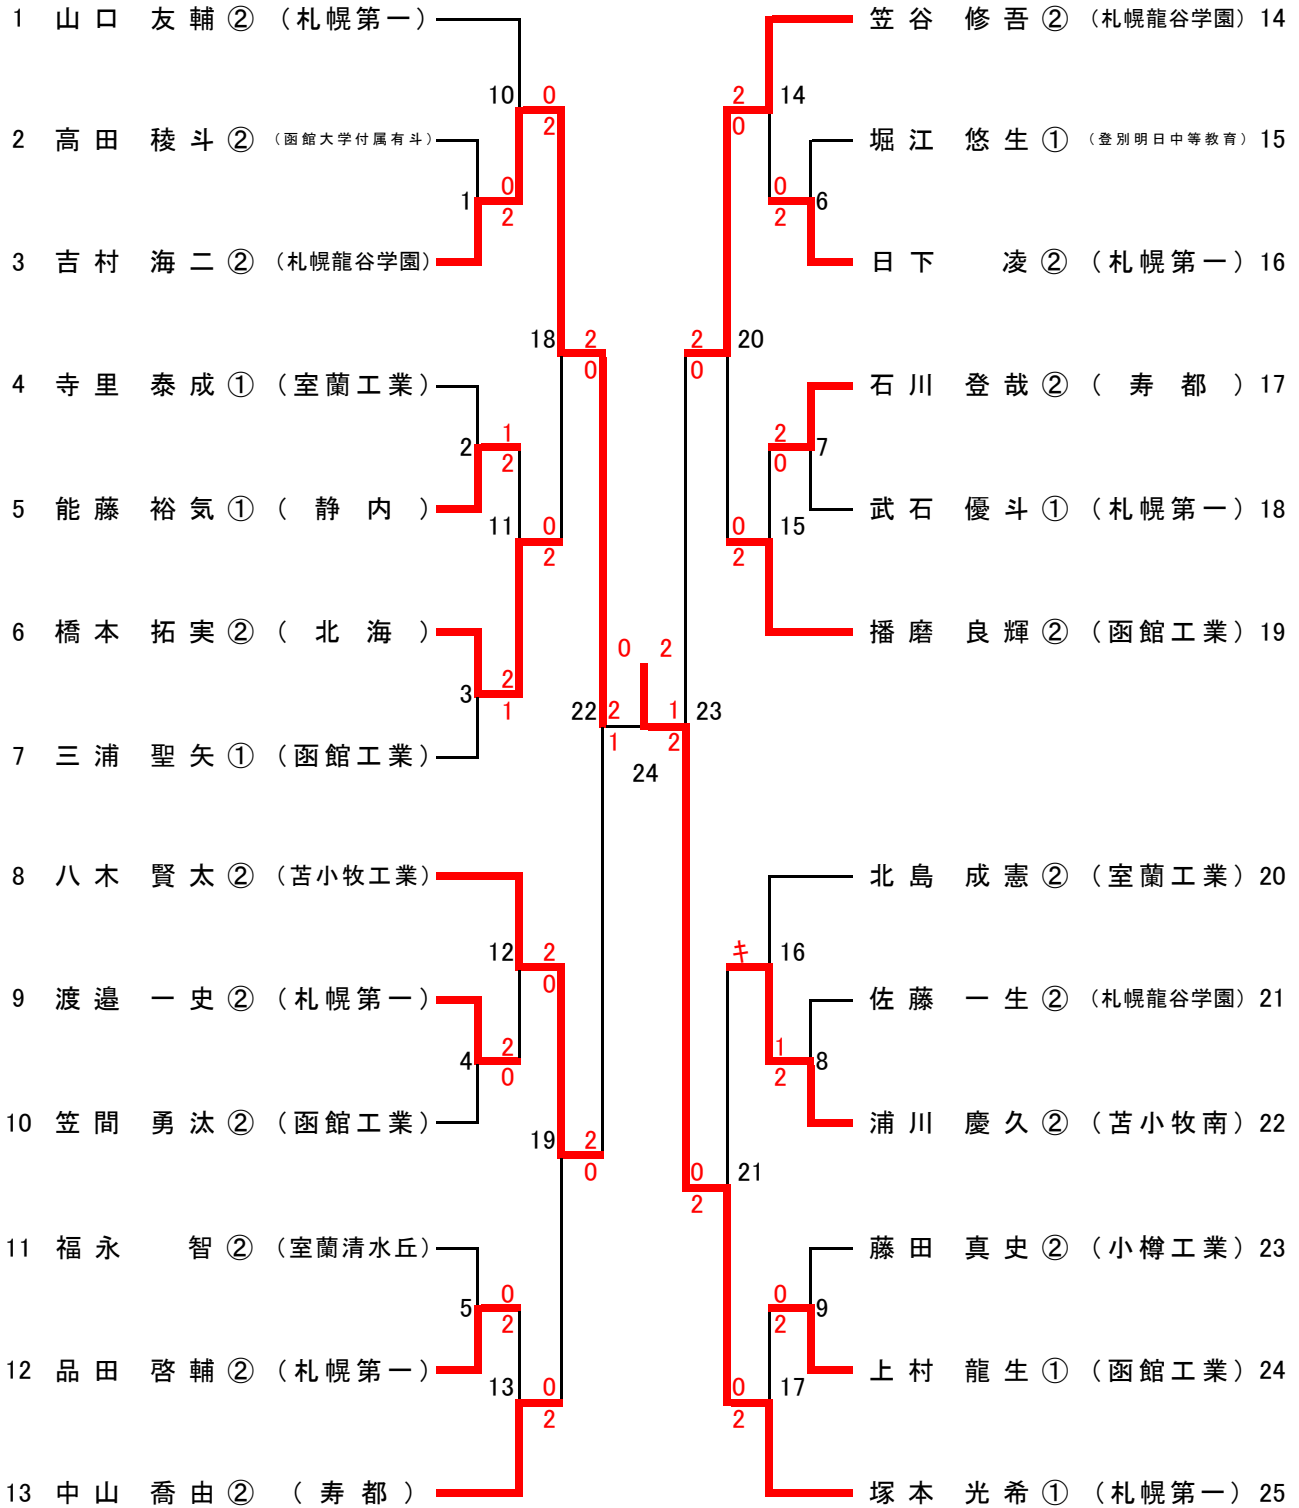

第46回全国高等学校選抜バドミントン大会 南北海道ブロック予選会

平成25年1月10日～13日 於 室蘭市体育館

男子団体(BT)

第46回全国高等学校選抜バドミントン大会南北海道ブロック予選会

平成25年1月10日～13日 於 室蘭市体育館

女子団体(GT)

第46回全国高等学校選抜バドミントン大会南北海道ブロック予選会

平成25年1月10日～13日 於 室蘭市体育館

男子ダブルス(BD)

第46回全国高等学校選抜バドミントン大会南北海道ブロック予選会

平成25年1月10日～13日 於 室蘭市体育館

女子ダブルス(GD)

第46回全国高等学校選抜バドミントン大会南北海道ブロック予選会

平成25年1月10日～13日 於 室蘭市体育館

男子シングルス(BS)

第46回全国高等学校選抜バドミントン大会南北海道ブロック予選会

平成25年1月10日～13日 於 室蘭市体育館

女子シングルス(GS)