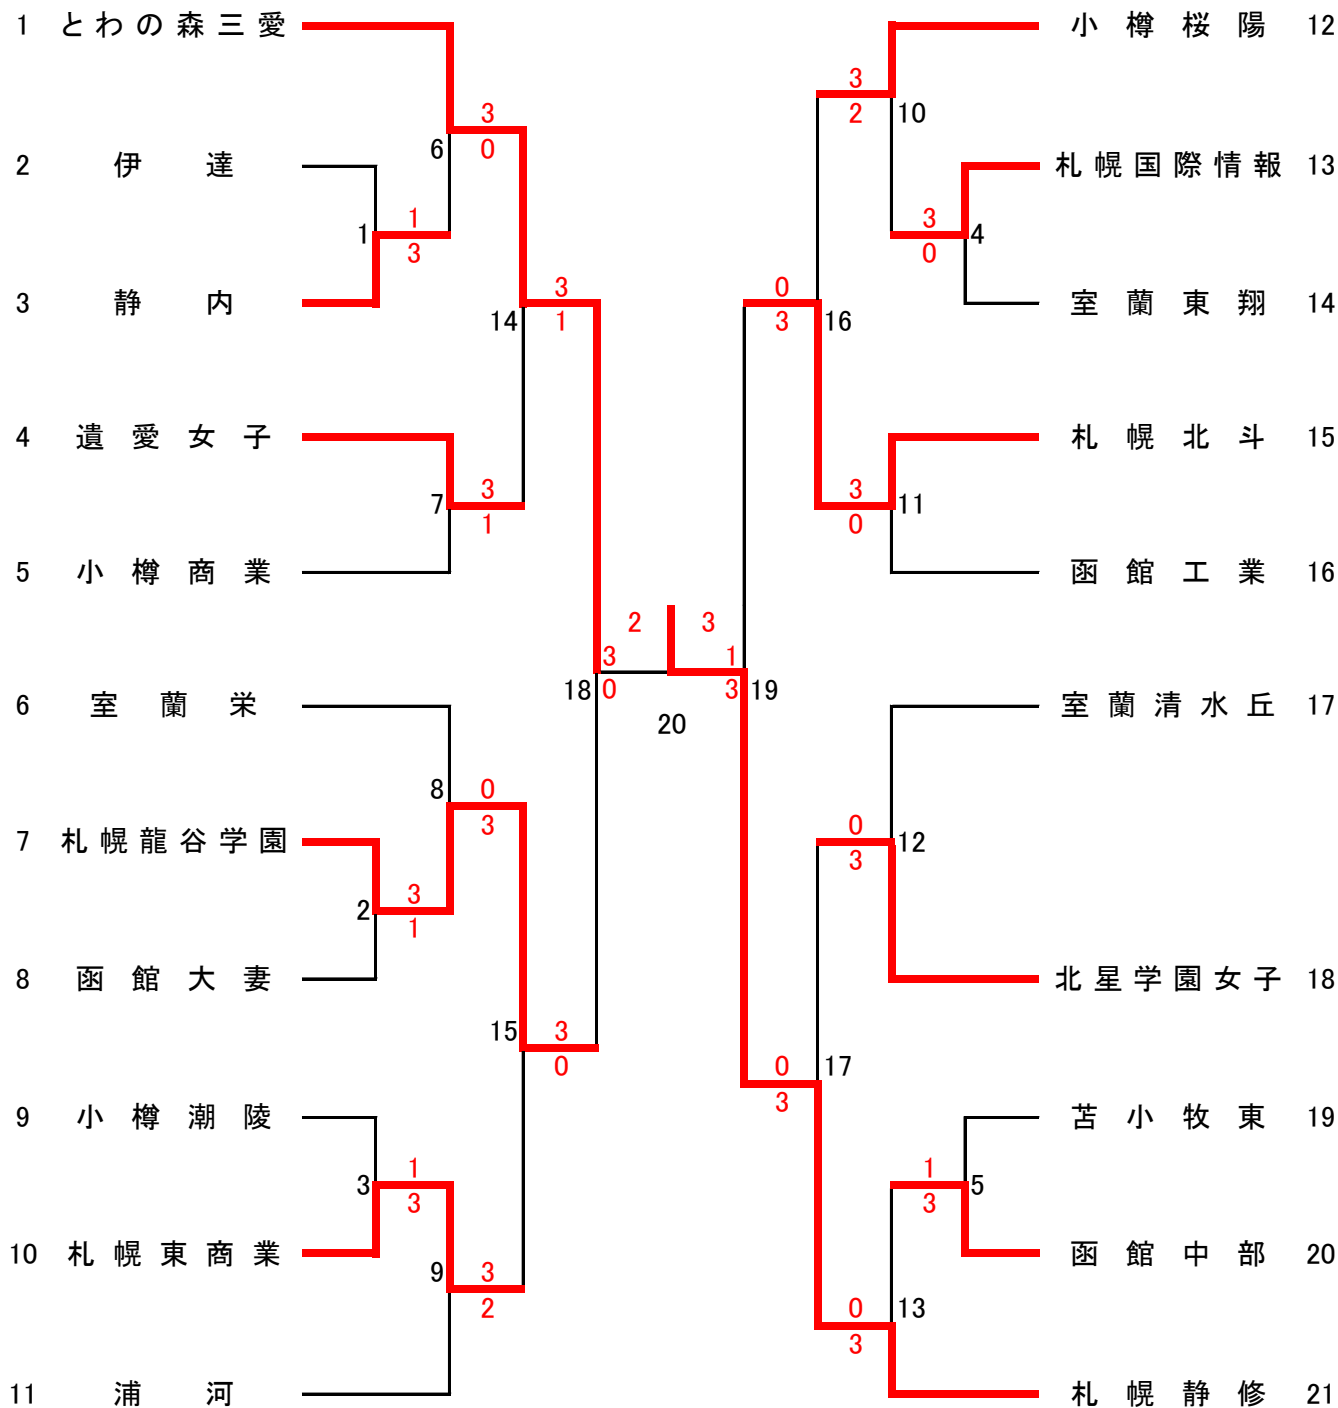

第46回全国高等学校選抜バドミントン大会 南北海道ブロック予選会

平成25年1月10日～13日 於 室蘭市体育館

男子団体(BT)

第46回全国高等学校選抜バドミントン大会南北海道ブロック予選会

平成25年1月10日～13日 於 室蘭市体育館

女子団体(GT)

第46回全国高等学校選抜バドミントン大会南北海道ブロック予選会

平成25年1月10日～13日 於 室蘭市体育館

男子ダブルス(BD)

第46回全国高等学校選抜バドミントン大会南北海道ブロック予選会

平成25年1月10日～13日 於 室蘭市体育館

女子ダブルス(GD)

第46回全国高等学校選抜バドミントン大会南北海道ブロック予選会

平成25年1月10日～13日 於 室蘭市体育館

男子シングルス(BS)

第46回全国高等学校選抜バドミントン大会南北海道ブロック予選会

平成25年1月10日～13日 於 室蘭市体育館

女子シングルス(GS)