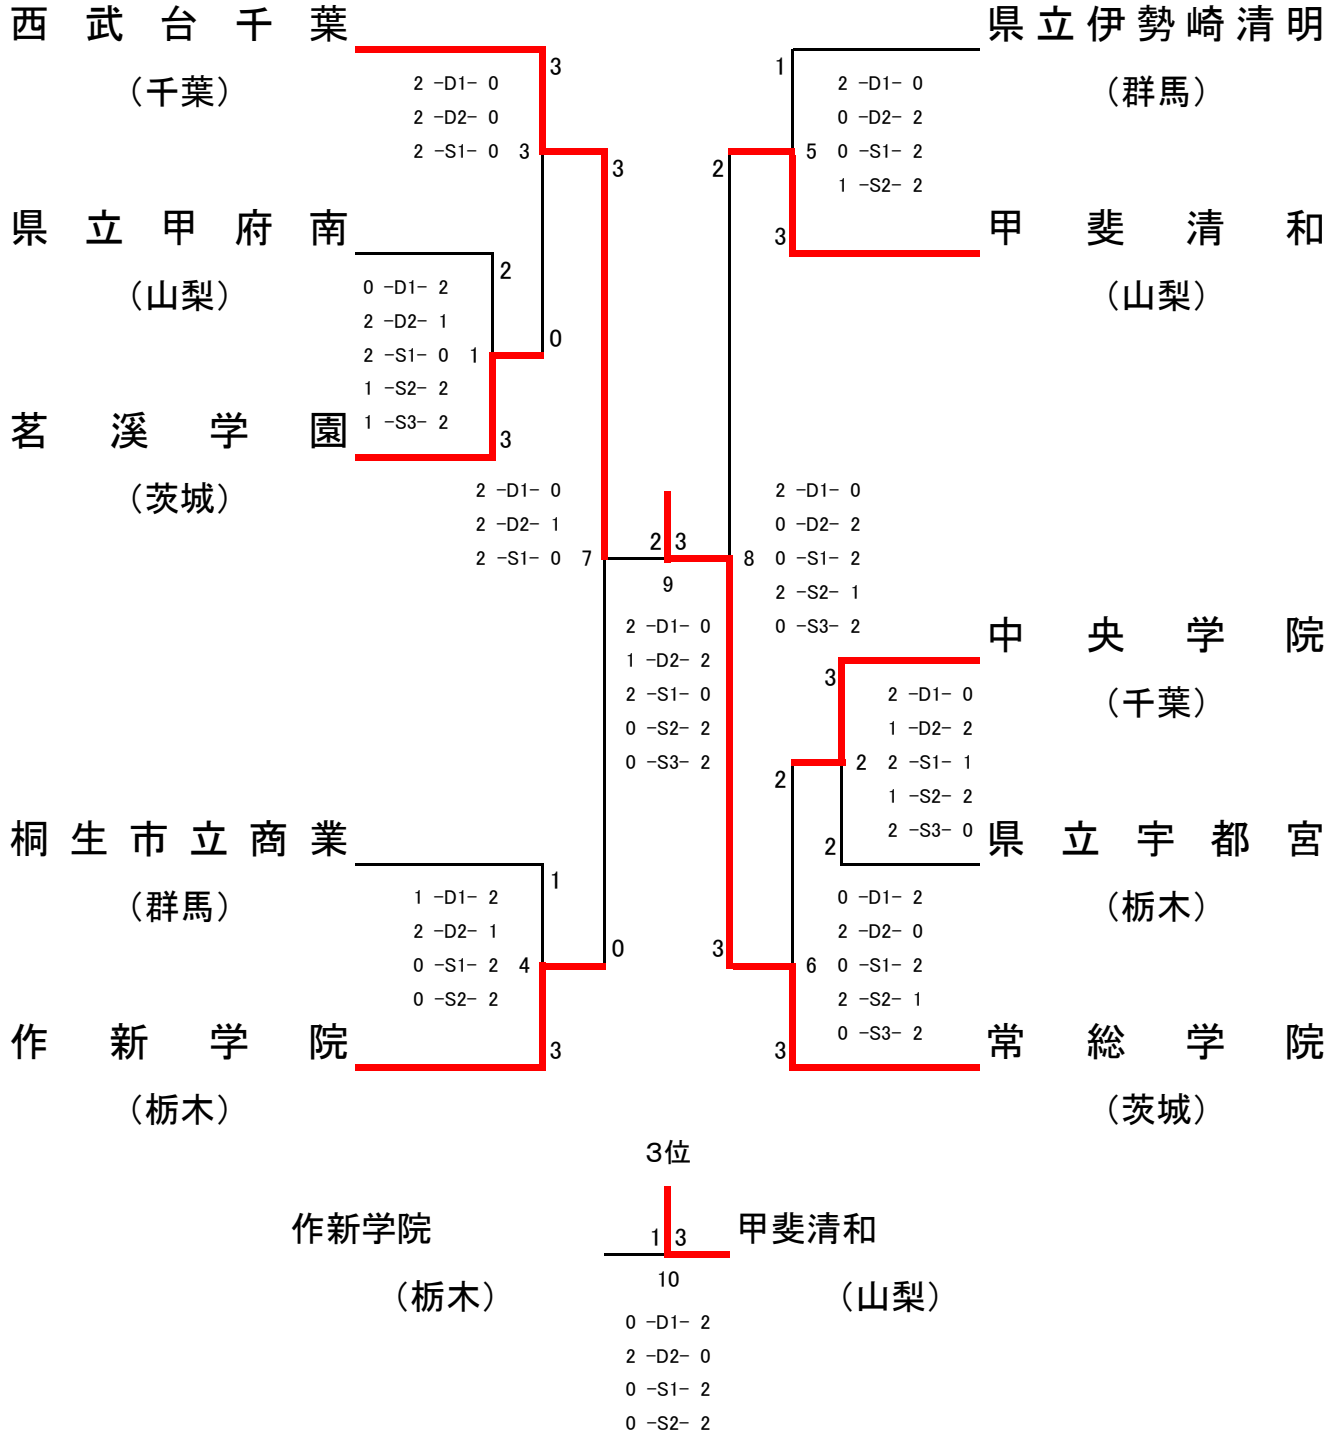

平成25年度第42回関東高等学校選抜バドミントン大会

12月25・26日  
さいたま市記念総合体育館

男子学校対抗

平成25年度第42回関東高等学校選抜バドミントン大会

12月25・26日  
さいたま市記念総合体育館

男子 ダブルス

3位

平成25年度第42回関東高等学校選抜バドミントン大会

12月25・26日  
さいたま市記念総合体育館

女子 ダブルス