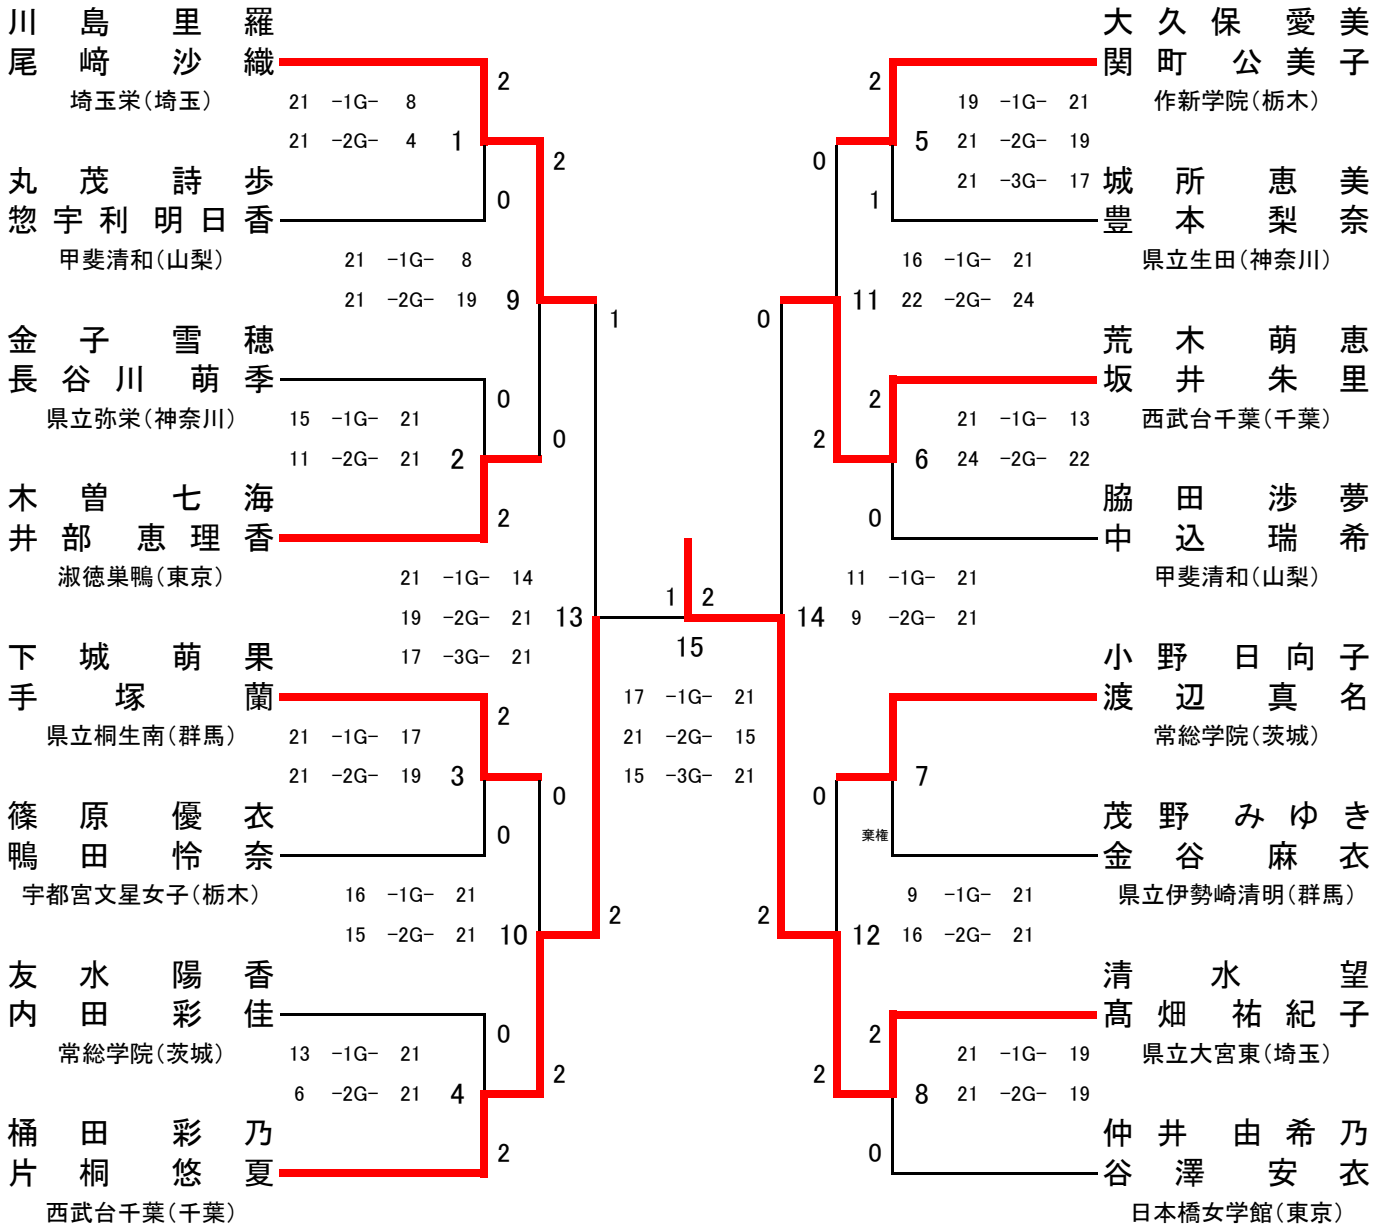

平成25年度第42回関東高等学校選抜バドミントン大会

12月25・26日  
さいたま市記念総合体育館

男子学校対抗

平成25年度第42回関東高等学校選抜バドミントン大会

12月25・26日  
さいたま市記念総合体育館

男子 ダブルス

3位

平成25年度第42回関東高等学校選抜バドミントン大会

12月25・26日  
さいたま市記念総合体育館

女子 ダブルス