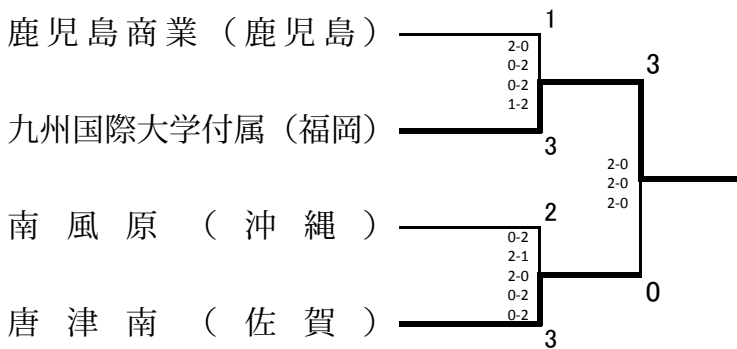

男子一位トーナメント学校対抗試合結果 (BT)

3位決定戦

4位決定戦

5位決定戦