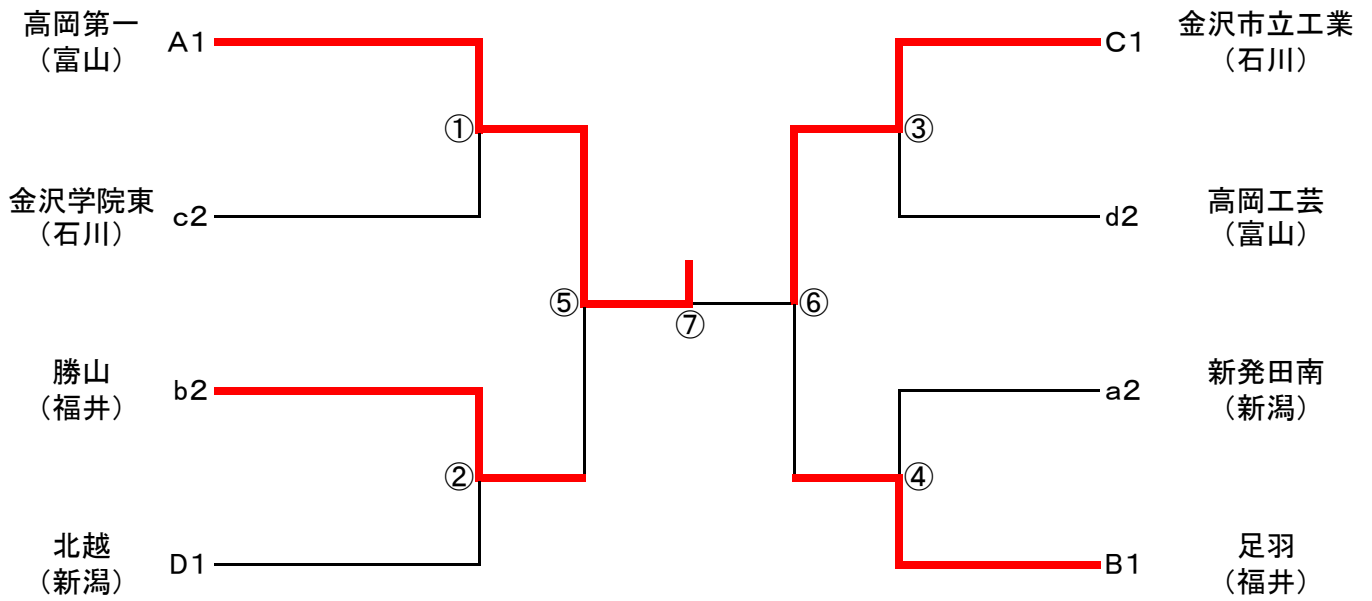

第42回全国高等学校選抜バドミントン大会 北信越予選会

平成26年1月25日～26日 福井県営体育館

男子学校対抗 (B T)

◇第2代表決定戦

◇第3代表決定戦

男子 トーナメント表

第42回全国高等学校選抜バドミントン大会 北信越予選会

女子学校対抗 (GT)

◇第2代表決定戦

◇第3代表決定戦

女子 トーナメント表

第42回全国高等学校選抜バドミントン大会 北信越予選会

男子個人対抗

◇ダブルス (BD)

◇第2代表決定戦

◇シングルス (BS)