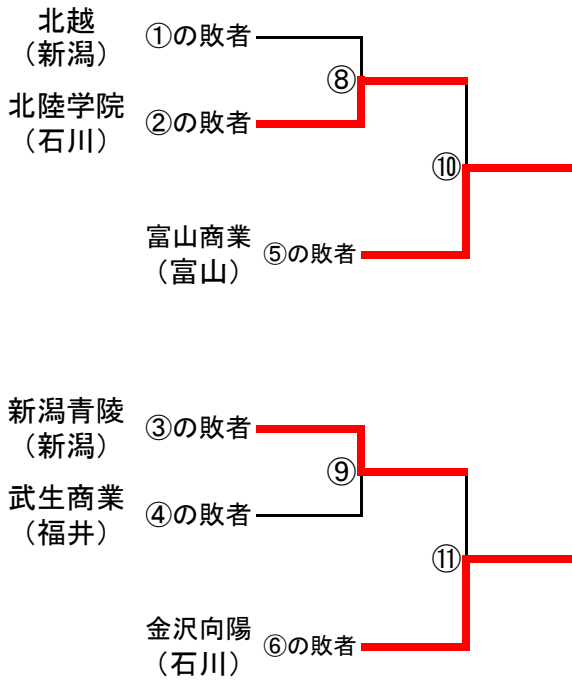

第42回全国高等学校選抜バドミントン大会 北信越予選会

平成26年1月25日～26日 福井県営体育館

男子学校対抗 (B T)

◇第2代表決定戦

◇第3代表決定戦

男子 トーナメント表

第42回全国高等学校選抜バドミントン大会 北信越予選会

女子学校対抗 (GT)

◇第2代表決定戦

◇第3代表決定戦

女子 トーナメント表

第42回全国高等学校選抜バドミントン大会 北信越予選会

男子個人対抗

◇ダブルス (BD)

◇第2代表決定戦

◇シングルス (BS)

◇第2代表決定戦

第42回全国高等学校選抜バドミントン大会 北信越予選会

女子個人対抗

◇ダブルス (GD)

◇第2代表決定戦

◇シングルス (GS)

◇第2代表決定戦

第42回 全国高等学校選抜バドミントン大会(長野大会)出場選手・出場校