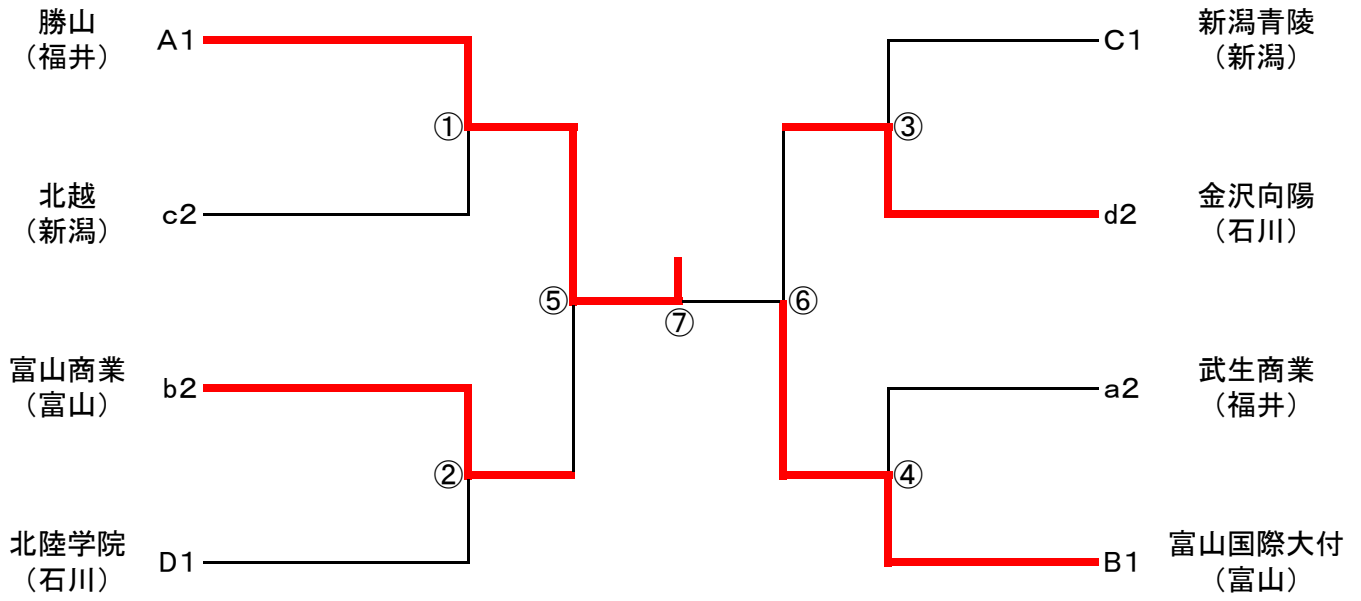

第42回全国高等学校選抜バドミントン大会 北信越予選会

平成26年1月25日～26日 福井県営体育館

男子学校対抗 (B T)

◇第2代表決定戦

◇第3代表決定戦

男子 トーナメント表

第42回全国高等学校選抜バドミントン大会 北信越予選会

女子学校対抗 (GT)

◇第2代表決定戦

◇第3代表決定戦

女子 トーナメント表

第42回全国高等学校選抜バドミントン大会 北信越予選会

男子個人対抗

◇ダブルス (BD)

◇第2代表決定戦

◇シングルス (BS)