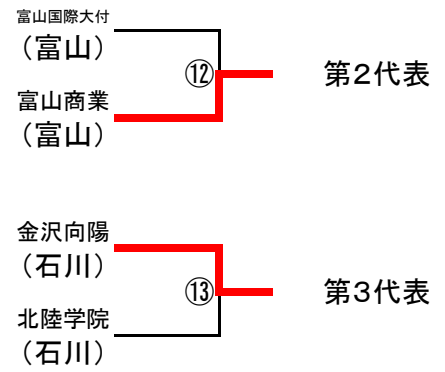

第42回全国高等学校選抜バドミントン大会 北信越予選会

平成26年1月25日～26日 福井県営体育館

男子学校対抗 (B T)

◇第2代表決定戦

◇第3代表決定戦

男子 トーナメント表

第42回全国高等学校選抜バドミントン大会 北信越予選会

女子学校対抗 (GT)

◇第2代表決定戦

◇第3代表決定戦

女子 トーナメント表

第42回全国高等学校選抜バドミントン大会 北信越予選会

男子個人対抗

◇ダブルス (BD)

◇第2代表決定戦

◇シングルス (BS)