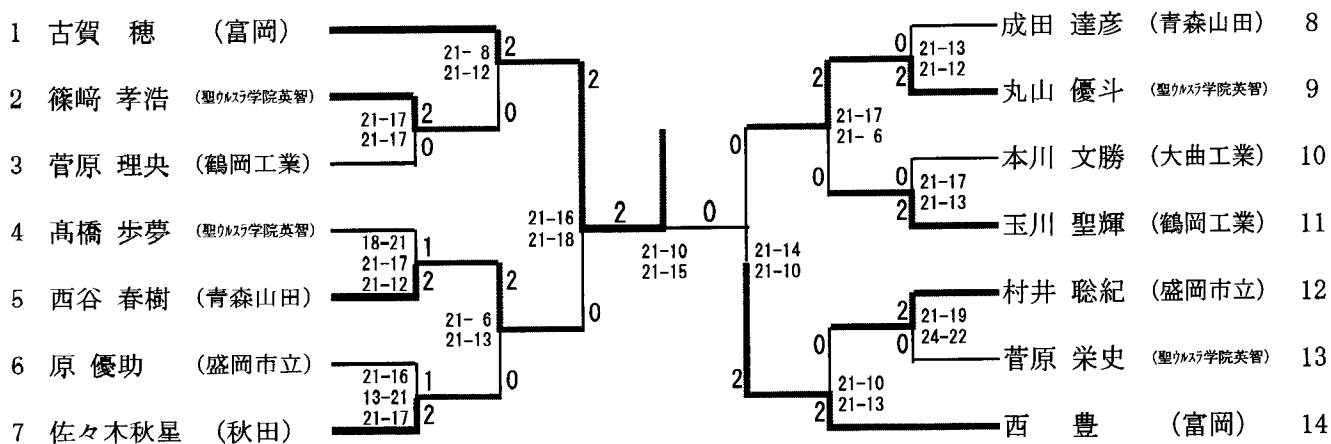

第42回 全国高等学校選抜バドミントン大会 東北地区予選会

松島五大堂の雪景色

期日：平成26年1月17日(金)～19日(日)

会場：セキスイハイムスーパーアリーナ（利府町）

主催：東北バドミントン連盟 東北高等学校体育連盟
共催：宮城県教育委員会 利府町教育委員会
後援：(公財)宮城県体育協会 利府町体育協会
主管：宮城県バドミントン協会 東北高等学校体育連盟バドミントン専門部
宮城県高等学校体育連盟バドミントン専門部

男子学校对抗 (B T)

女子学校对抗 (G T)

高校男子シングルス

高校女子シングルス

高校男子シングルス第2代表決定戦

高校女子シングルス第2代表決定戦

第42回 全国高等学校選抜バドミントン大会(長野大会)出場選手・出場校

東北ブロック