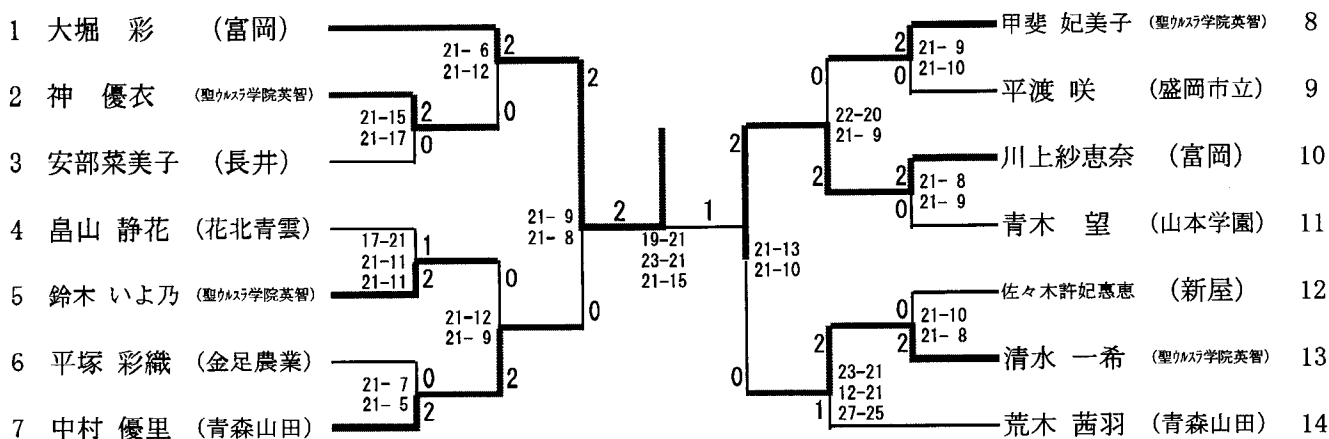

男子学校对抗 (B T)

女子学校对抗 (G T)

高校男子シングルス

高校女子シングルス

高校男子シングルス第2代表決定戦

高校女子シングルス第2代表決定戦

第42回 全国高等学校選抜バドミントン大会(長野大会)出場選手・出場校

東北ブロック