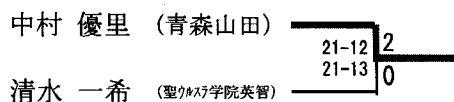

男子学校对抗 (B T)

女子学校对抗 (G T)

高校男子シングルス

高校女子シングルス

高校男子シングルス第2代表決定戦

高校女子シングルス第2代表決定戦

第42回 全国高等学校選抜バドミントン大会(長野大会)出場選手・出場校

東北ブロック