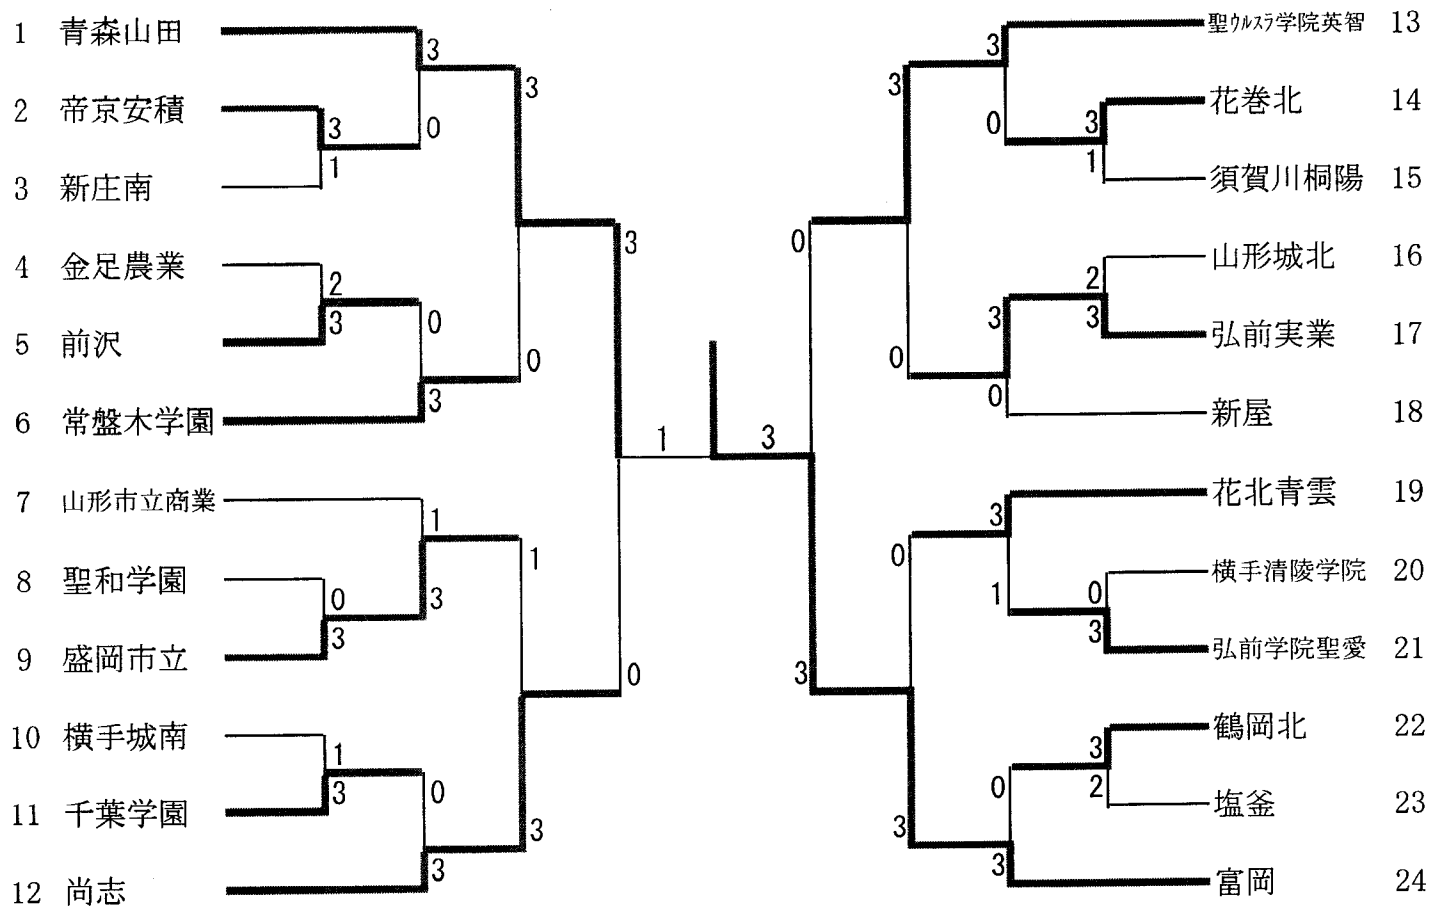

第42回 全国高等学校選抜バドミントン大会 東北地区予選会

松島五大堂の雪景色

期日：平成26年1月17日(金)～19日(日)

会場：セキスイハイムスーパーアリーナ（利府町）

主催：東北バドミントン連盟 東北高等学校体育連盟
共催：宮城県教育委員会 利府町教育委員会
後援：(公財)宮城県体育協会 利府町体育協会
主管：宮城県バドミントン協会 東北高等学校体育連盟バドミントン専門部
宮城県高等学校体育連盟バドミントン専門部

男子学校对抗 (B T)

女子学校对抗 (G T)

高校男子シングルス

高校女子シングルス

高校男子シングルス第2代表決定戦

高校女子シングルス第2代表決定戦

第42回 全国高等学校選抜バドミントン大会(長野大会)出場選手・出場校

東北ブロック