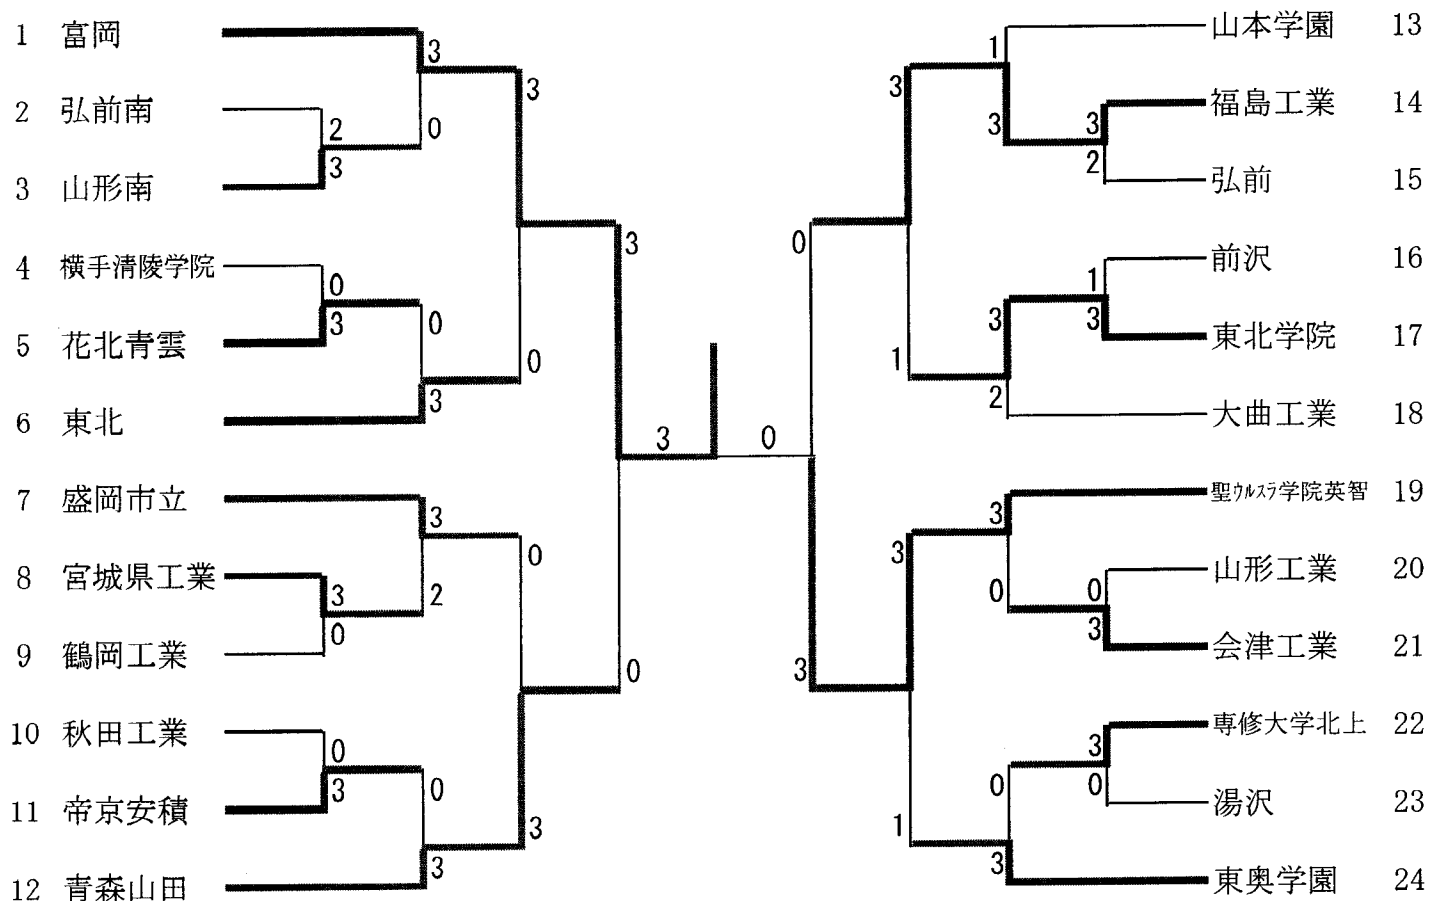

第42回 全国高等学校選抜バドミントン大会 東北地区予選会

松島五大堂の雪景色

期日：平成26年1月17日(金)～19日(日)

会場：セキスイハイムスーパーアリーナ（利府町）

主催：東北バドミントン連盟 東北高等学校体育連盟
共催：宮城県教育委員会 利府町教育委員会
後援：(公財)宮城県体育協会 利府町体育協会
主管：宮城県バドミントン協会 東北高等学校体育連盟バドミントン専門部
宮城県高等学校体育連盟バドミントン専門部

男子学校对抗 (B T)

女子学校对抗 (G T)

高校男子シングルス

高校女子シングルス

高校男子シングルス第2代表決定戦

高校女子シングルス第2代表決定戦

第42回 全国高等学校選抜バドミントン大会(長野大会)出場選手・出場校

東北ブロック