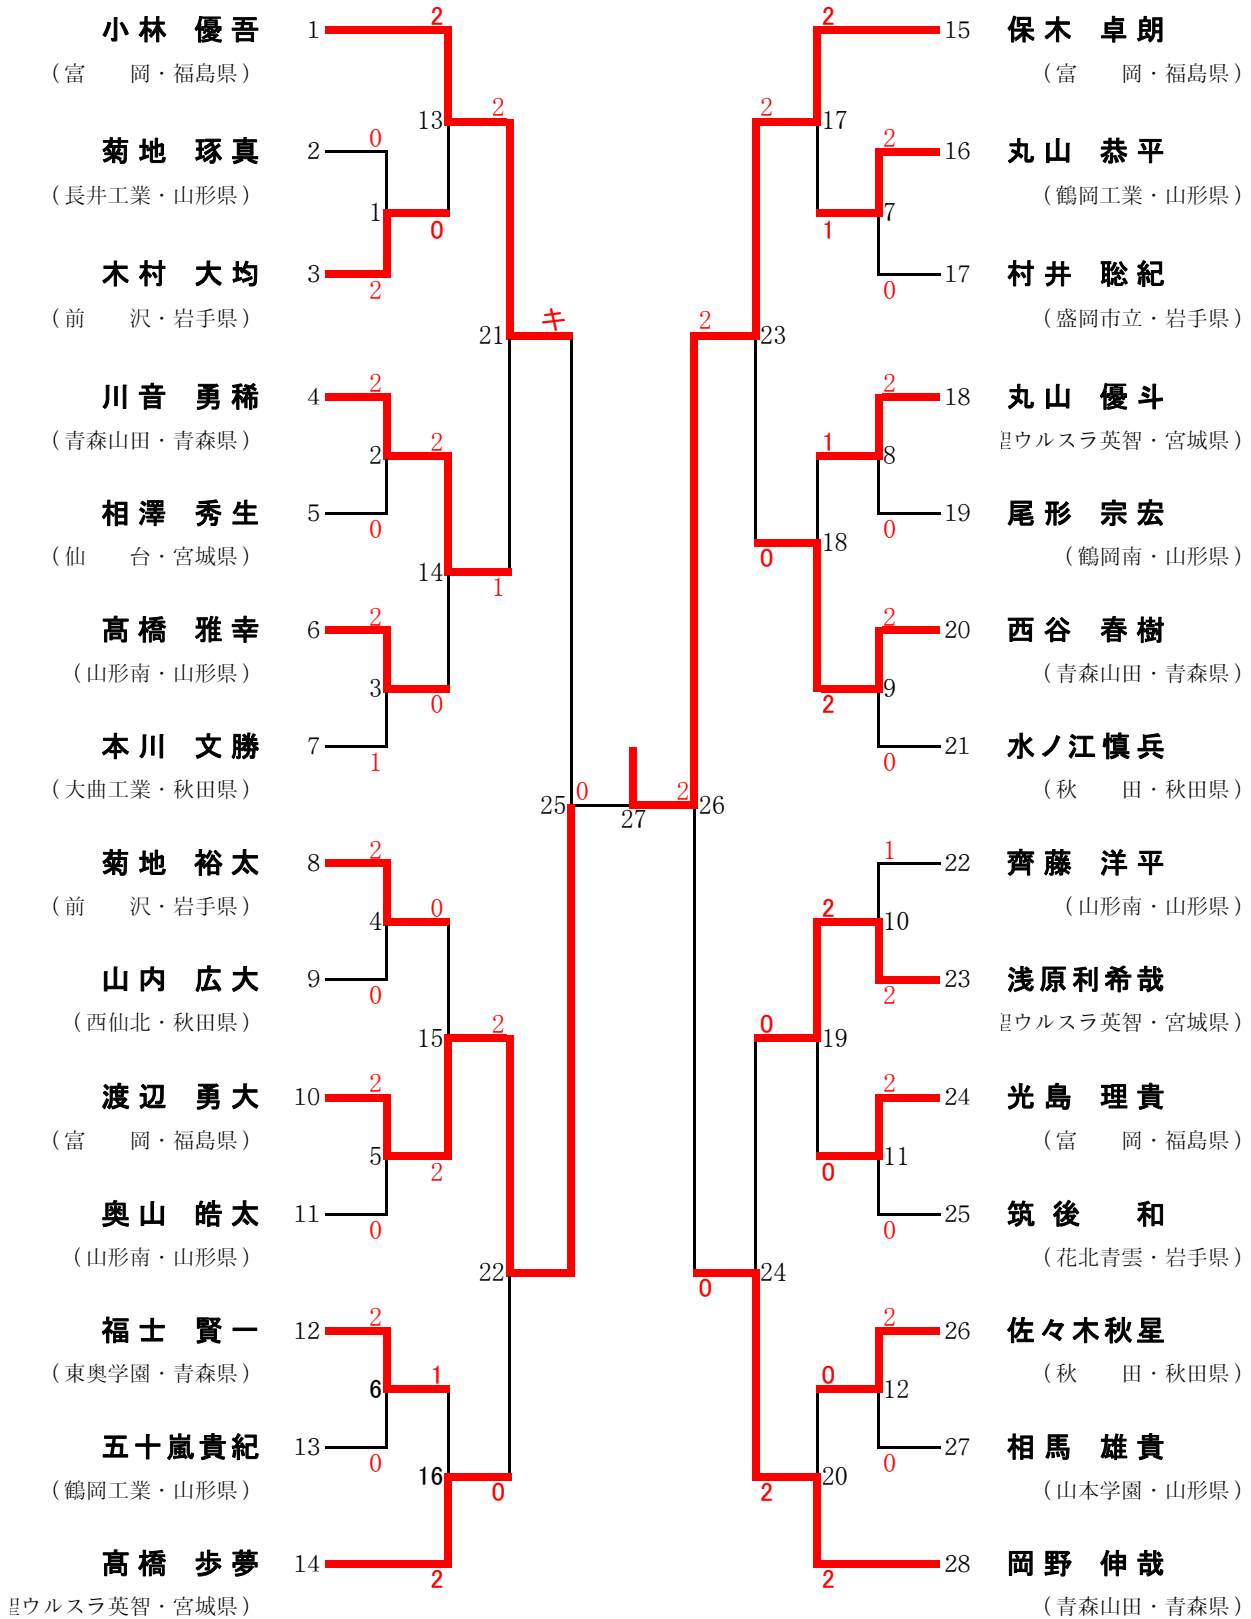

第42回東北高等学校バドミントン選手権大会

平成25年6月27日～30日

山形県鶴岡市 小真木原総合体育館

男子学校対抗 (BT)

女子学校对抗 (GT)

男子ダブルス (BD)

女子ダブルス (GD)

男子シングルス (BS)

女子シングルス (GS)