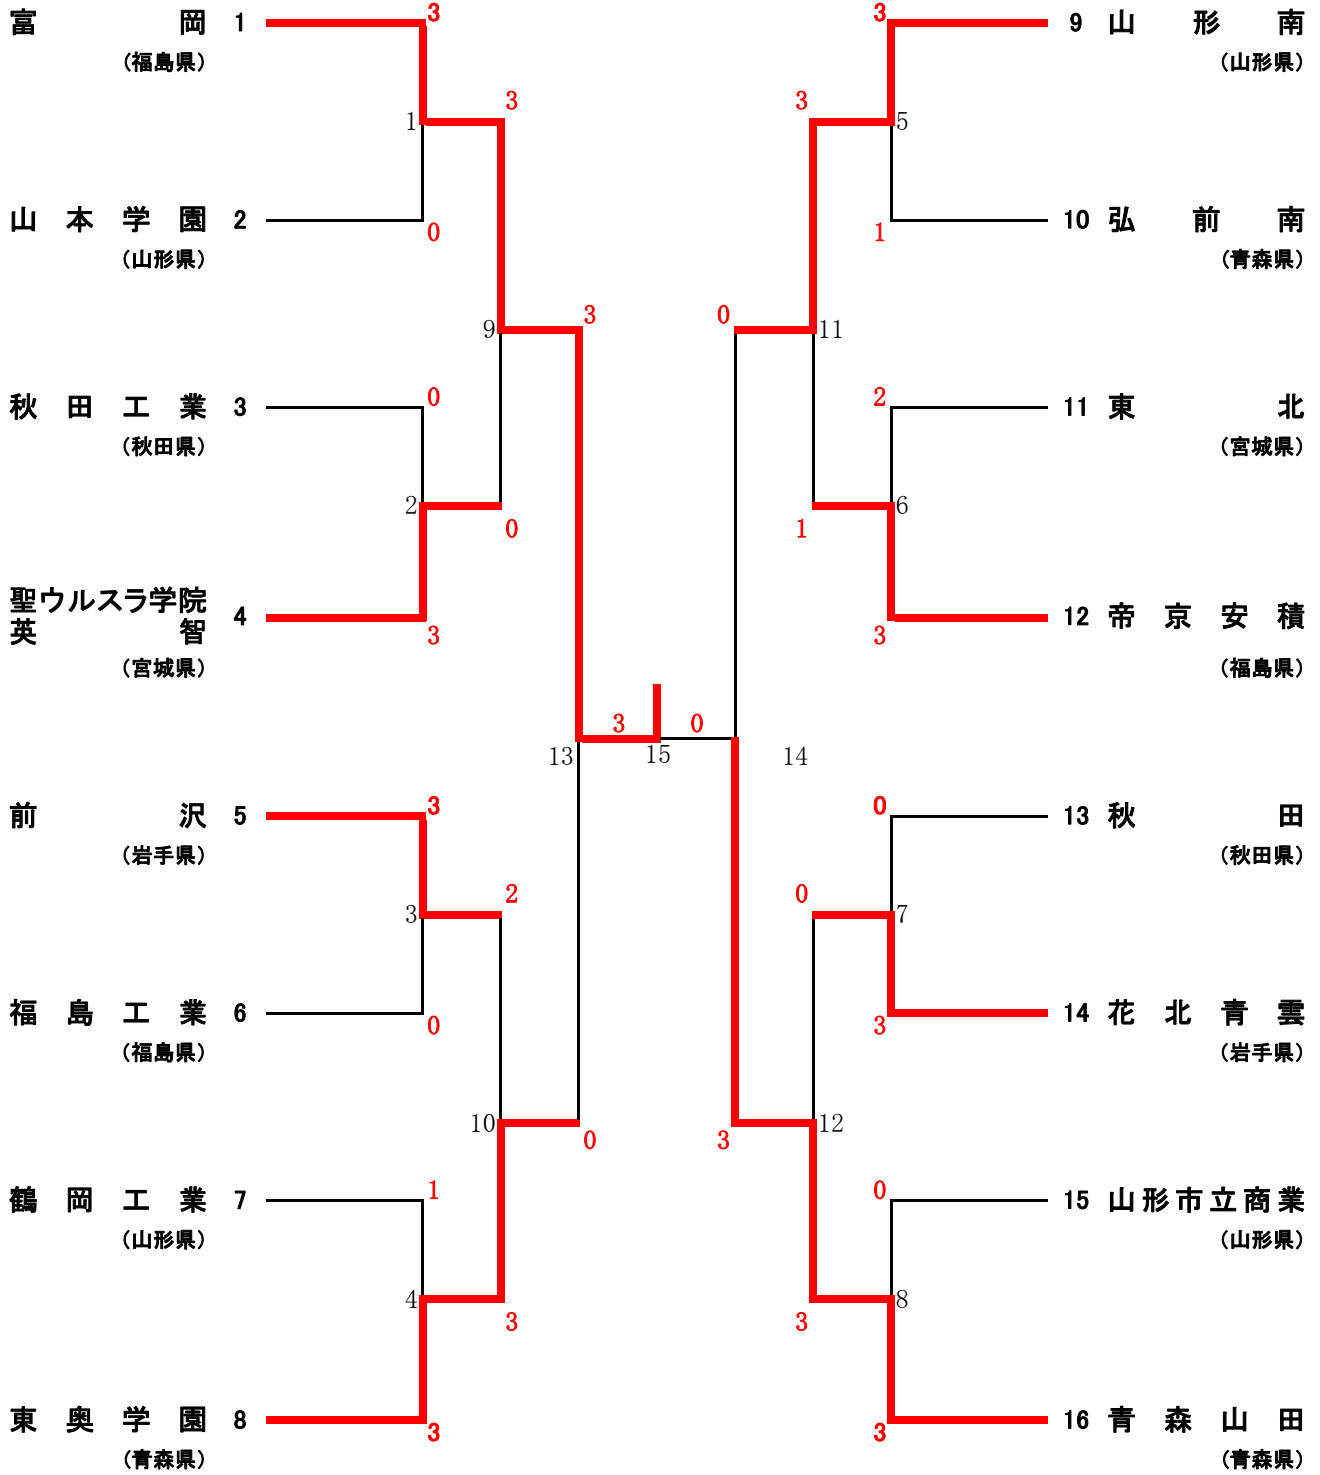

第42回東北高等学校バドミントン選手権大会

平成25年6月27日～30日

山形県鶴岡市 小真木原総合体育館

男子学校対抗 (BT)

女子学校对抗 (GT)

男子ダブルス (BD)

女子ダブルス (GD)

男子シングルス (BS)

女子シングルス (GS)