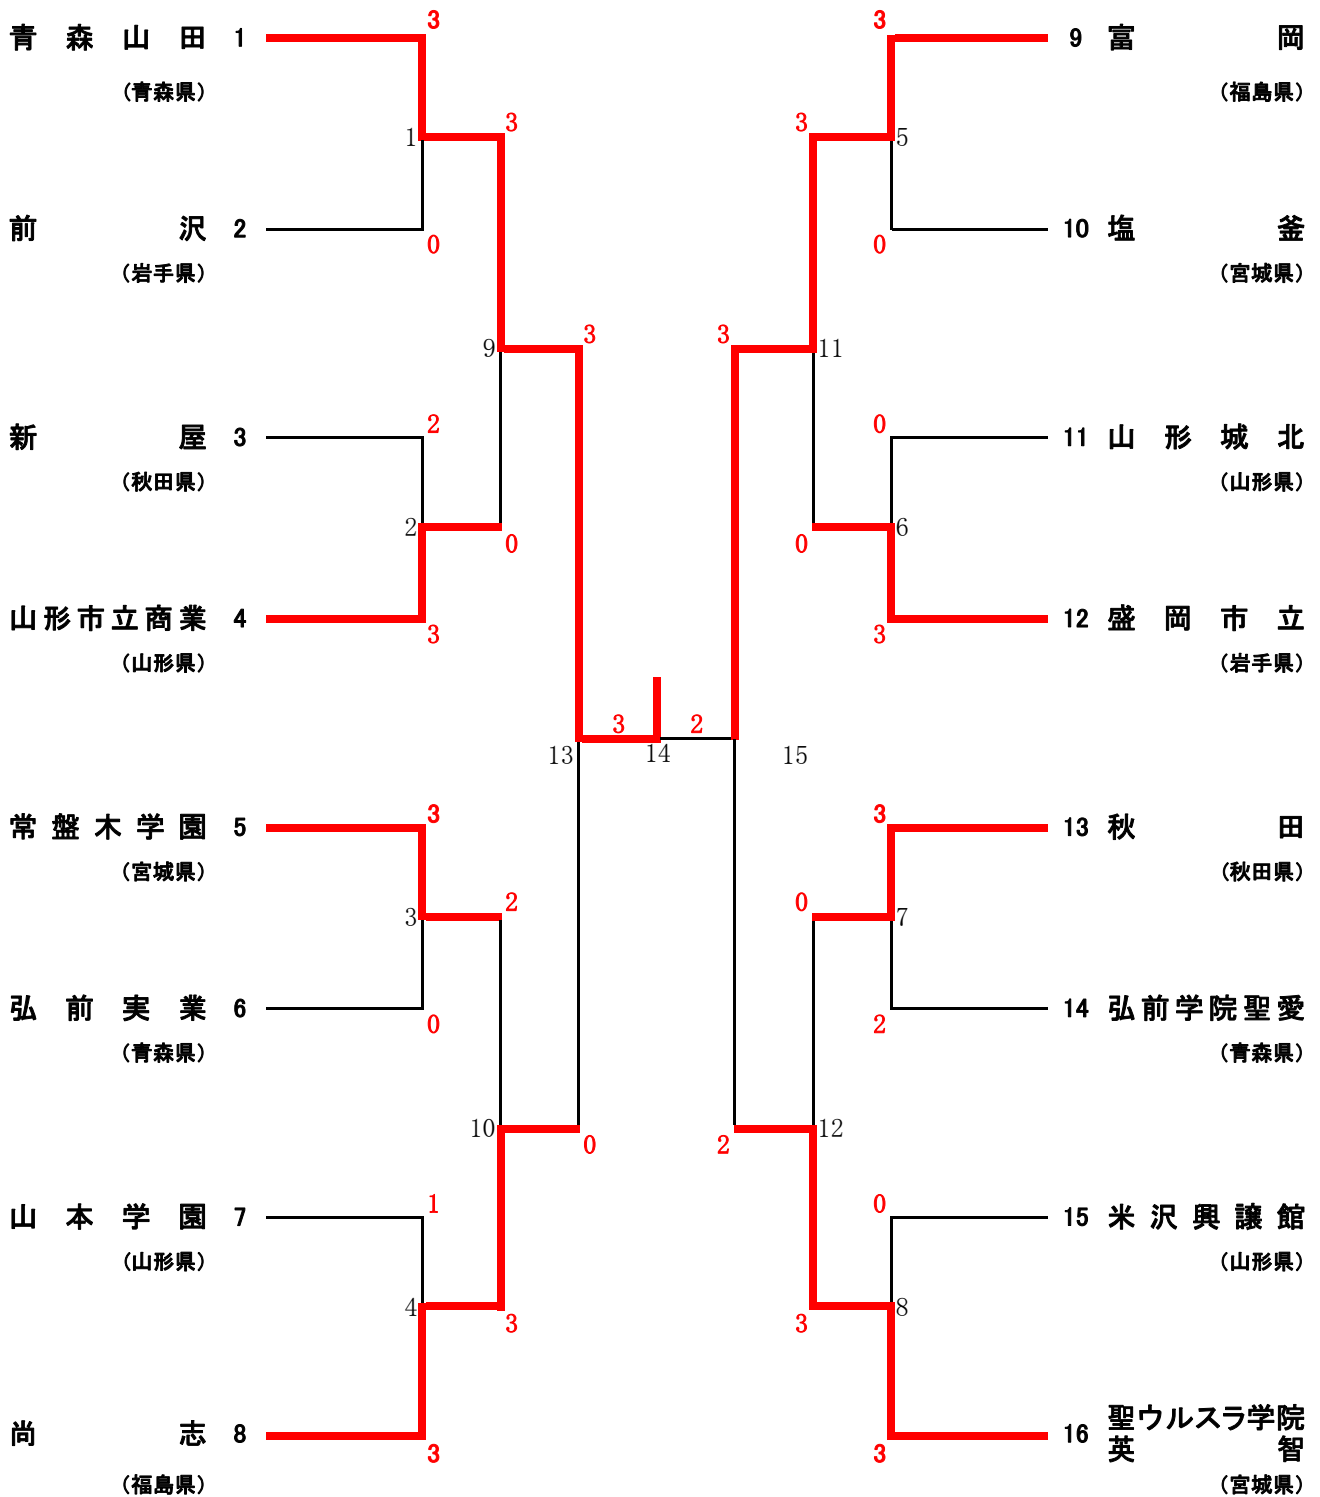

第42回東北高等学校バドミントン選手権大会

平成25年6月27日～30日

山形県鶴岡市 小真木原総合体育館

男子学校対抗 (BT)

女子学校对抗 (GT)

男子ダブルス (BD)

女子ダブルス (GD)

男子シングルス (BS)

女子シングルス (GS)