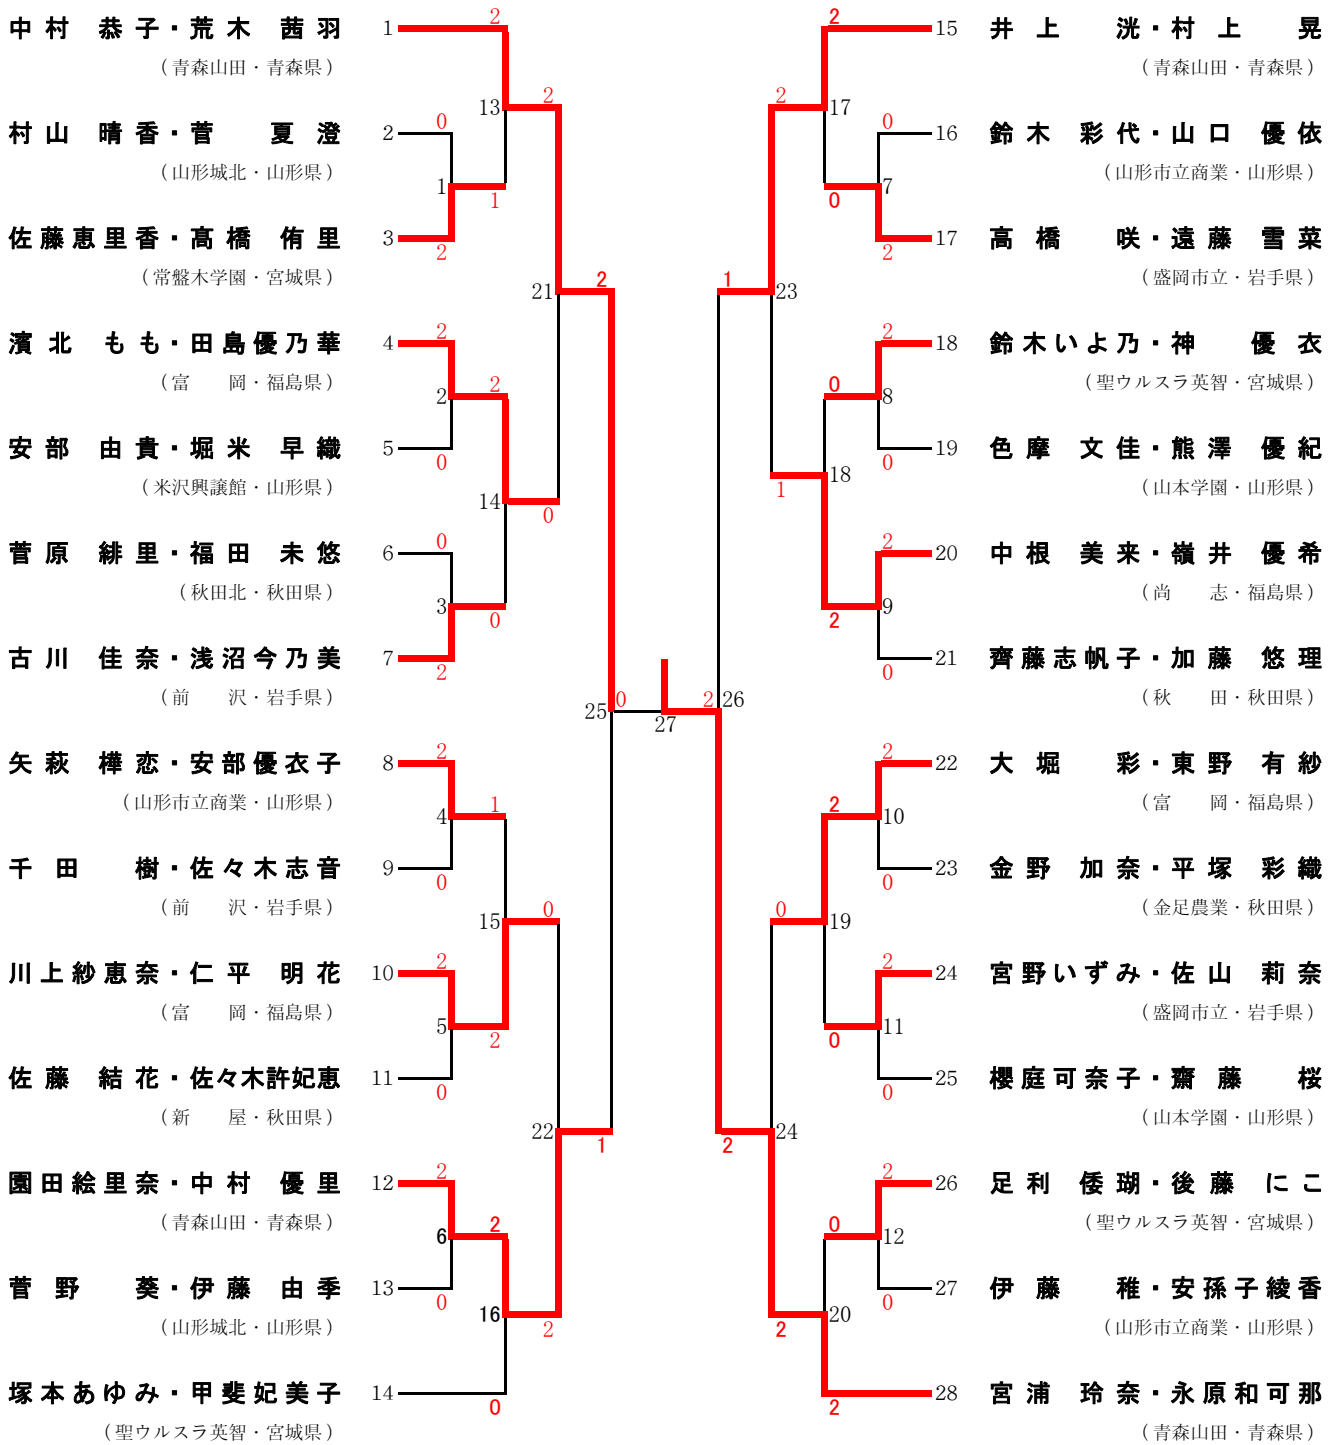

第42回東北高等学校バドミントン選手権大会

平成25年6月27日～30日

山形県鶴岡市 小真木原総合体育館

男子学校対抗 (BT)

女子学校对抗 (GT)

男子ダブルス (BD)

女子ダブルス (GD)

男子シングルス (BS)

女子シングルス (GS)