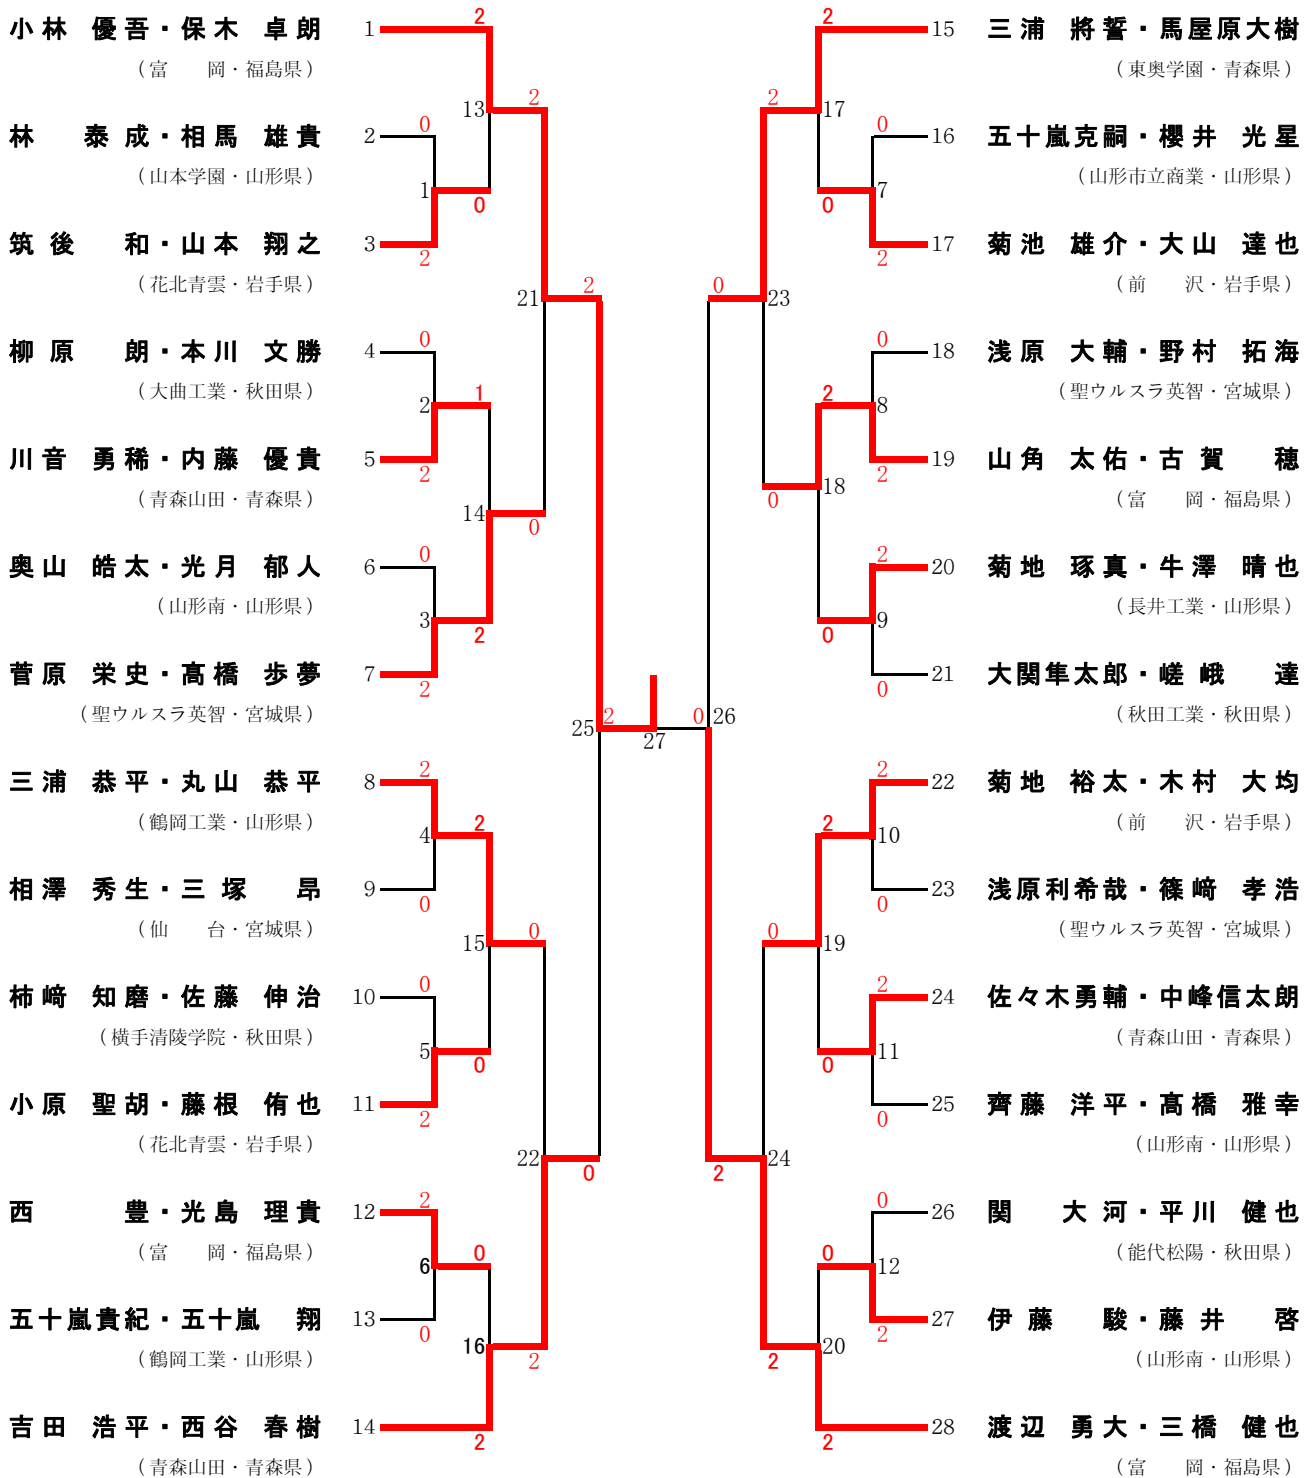

第42回東北高等学校バドミントン選手権大会

平成25年6月27日～30日

山形県鶴岡市 小真木原総合体育館

男子学校対抗 (BT)

女子学校对抗 (GT)

男子ダブルス (BD)

女子ダブルス (GD)

男子シングルス (BS)

女子シングルス (GS)