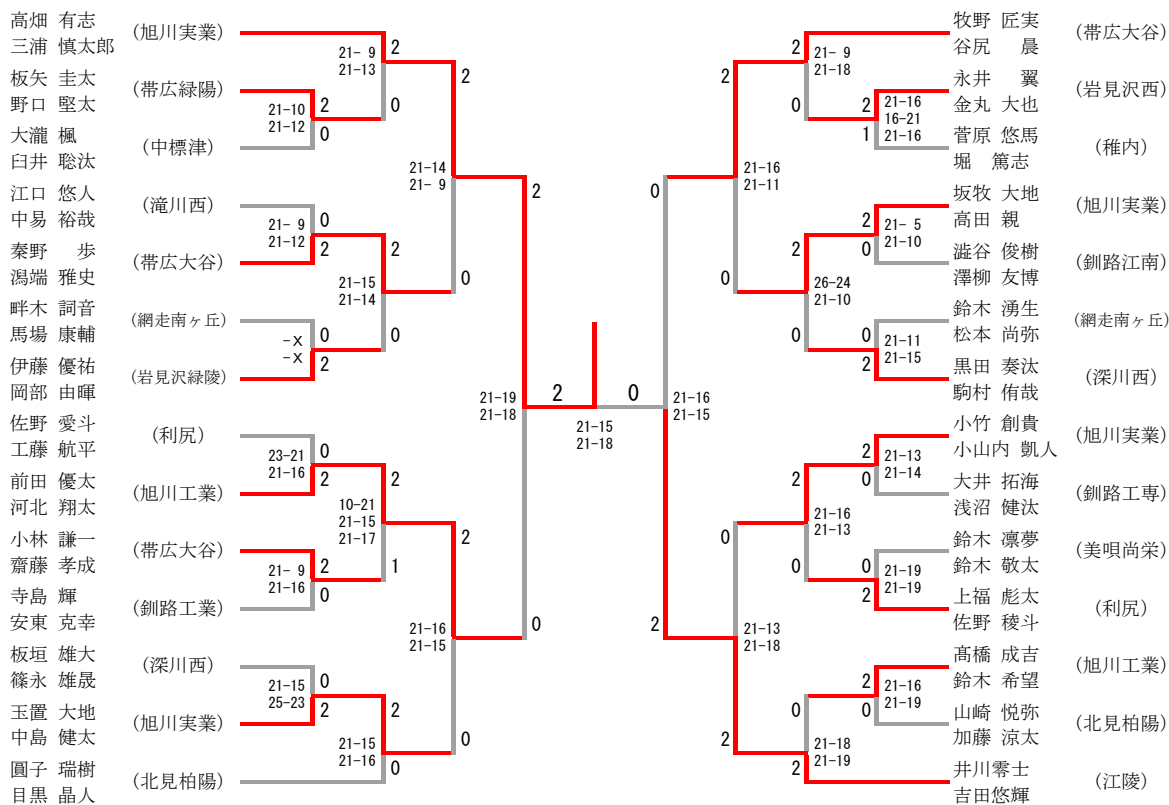

第42回全国高等学校選抜バドミントン大会
 北海道予選会
 平成26年1月16日～18日
 北海道立北見体育センター

男子団体

第42回全国高等学校選抜バドミントン大会
 北海道予選会
 平成26年1月16日～18日
 北海道立北見体育センター

女子団体

第42回全国高等学校選抜バドミントン大会
 北海道予選会
 平成26年1月16日～18日
 北海道立北見体育センター

男子ダブルス

第42回全国高等学校選抜バドミントン大会
 北海道予選会
 平成26年1月16日～18日
 北海道立北見体育センター

女子ダブルス

第42回全国高等学校選抜バドミントン大会
 北北海道予選会
 平成26年1月16日～18日
 北海道立北見体育センター

男子シングルス