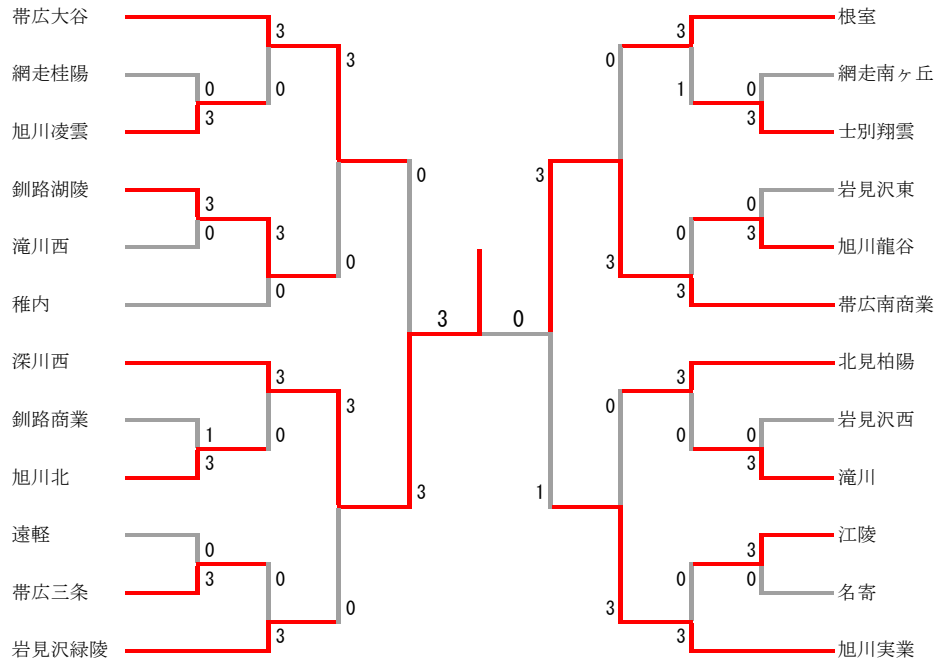

第42回全国高等学校選抜バドミントン大会
 北海道予選会
 平成26年1月16日～18日
 北海道立北見体育センター

男子団体

第42回全国高等学校選抜バドミントン大会
 北海道予選会
 平成26年1月16日～18日
 北海道立北見体育センター

女子団体

第42回全国高等学校選抜バドミントン大会
 北海道予選会
 平成26年1月16日～18日
 北海道立北見体育センター

男子ダブルス

第42回全国高等学校選抜バドミントン大会
 北海道予選会
 平成26年1月16日～18日
 北海道立北見体育センター

女子ダブルス

第42回全国高等学校選抜バドミントン大会
 北北海道予選会
 平成26年1月16日～18日
 北海道立北見体育センター

男子シングルス