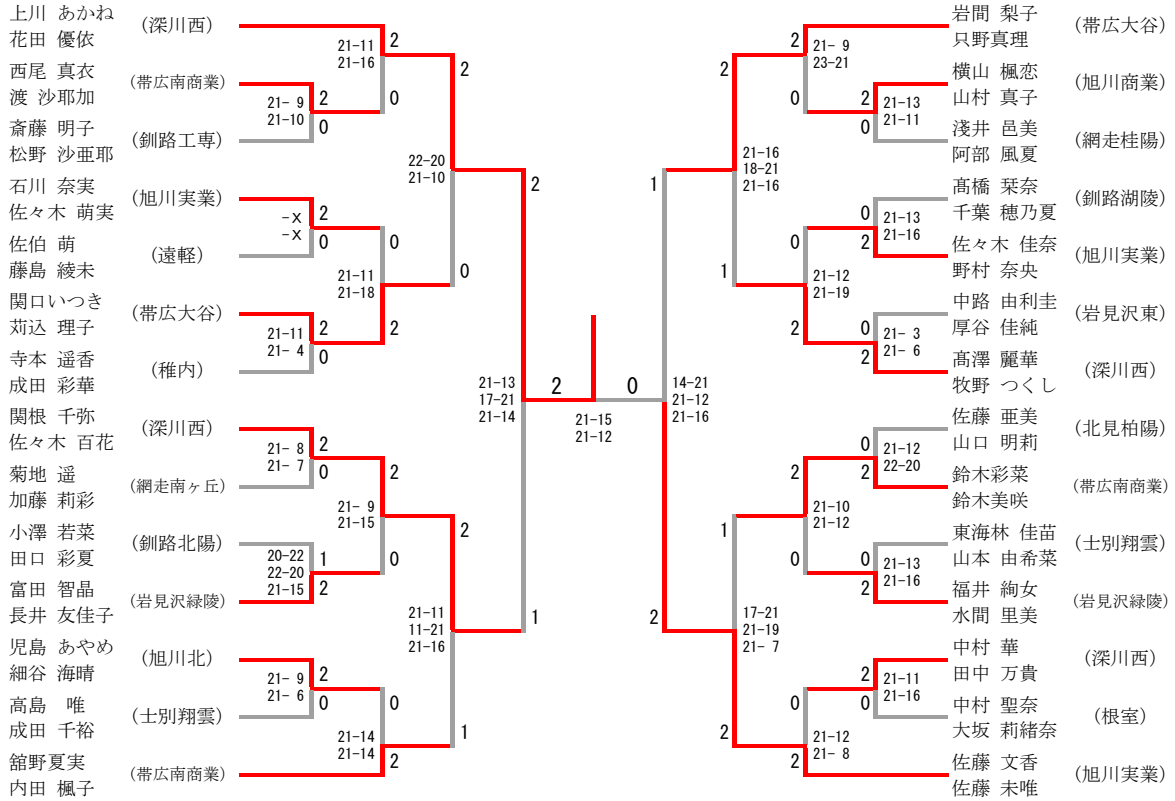

第42回全国高等学校選抜バドミントン大会
 北海道予選会
 平成26年1月16日～18日
 北海道立北見体育センター

男子団体

第42回全国高等学校選抜バドミントン大会
 北海道予選会
 平成26年1月16日～18日
 北海道立北見体育センター

女子団体

第42回全国高等学校選抜バドミントン大会
 北海道予選会
 平成26年1月16日～18日
 北海道立北見体育センター

男子ダブルス

第42回全国高等学校選抜バドミントン大会
 北海道予選会
 平成26年1月16日～18日
 北海道立北見体育センター

女子ダブルス

第42回全国高等学校選抜バドミントン大会
 北北海道予選会
 平成26年1月16日～18日
 北海道立北見体育センター

男子シングルス