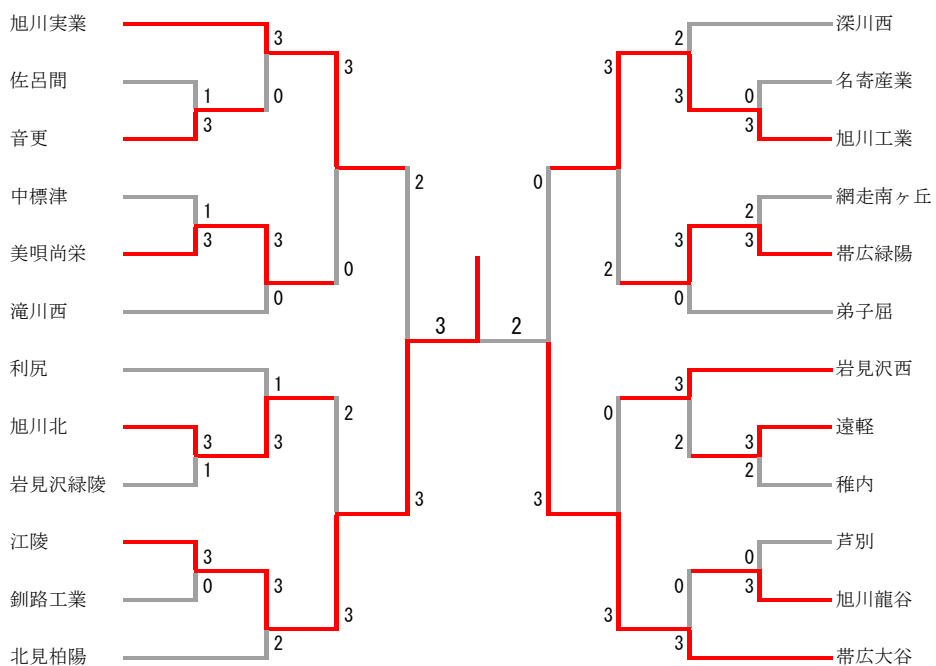

第42回全国高等学校選抜バドミントン大会
 北海道予選会
 平成26年1月16日～18日
 北海道立北見体育センター

男子団体

第42回全国高等学校選抜バドミントン大会
 北海道予選会
 平成26年1月16日～18日
 北海道立北見体育センター

女子団体

第42回全国高等学校選抜バドミントン大会
 北海道予選会
 平成26年1月16日～18日
 北海道立北見体育センター

男子ダブルス

第42回全国高等学校選抜バドミントン大会
 北海道予選会
 平成26年1月16日～18日
 北海道立北見体育センター

女子ダブルス

第42回全国高等学校選抜バドミントン大会
 北北海道予選会
 平成26年1月16日～18日
 北海道立北見体育センター

男子シングルス