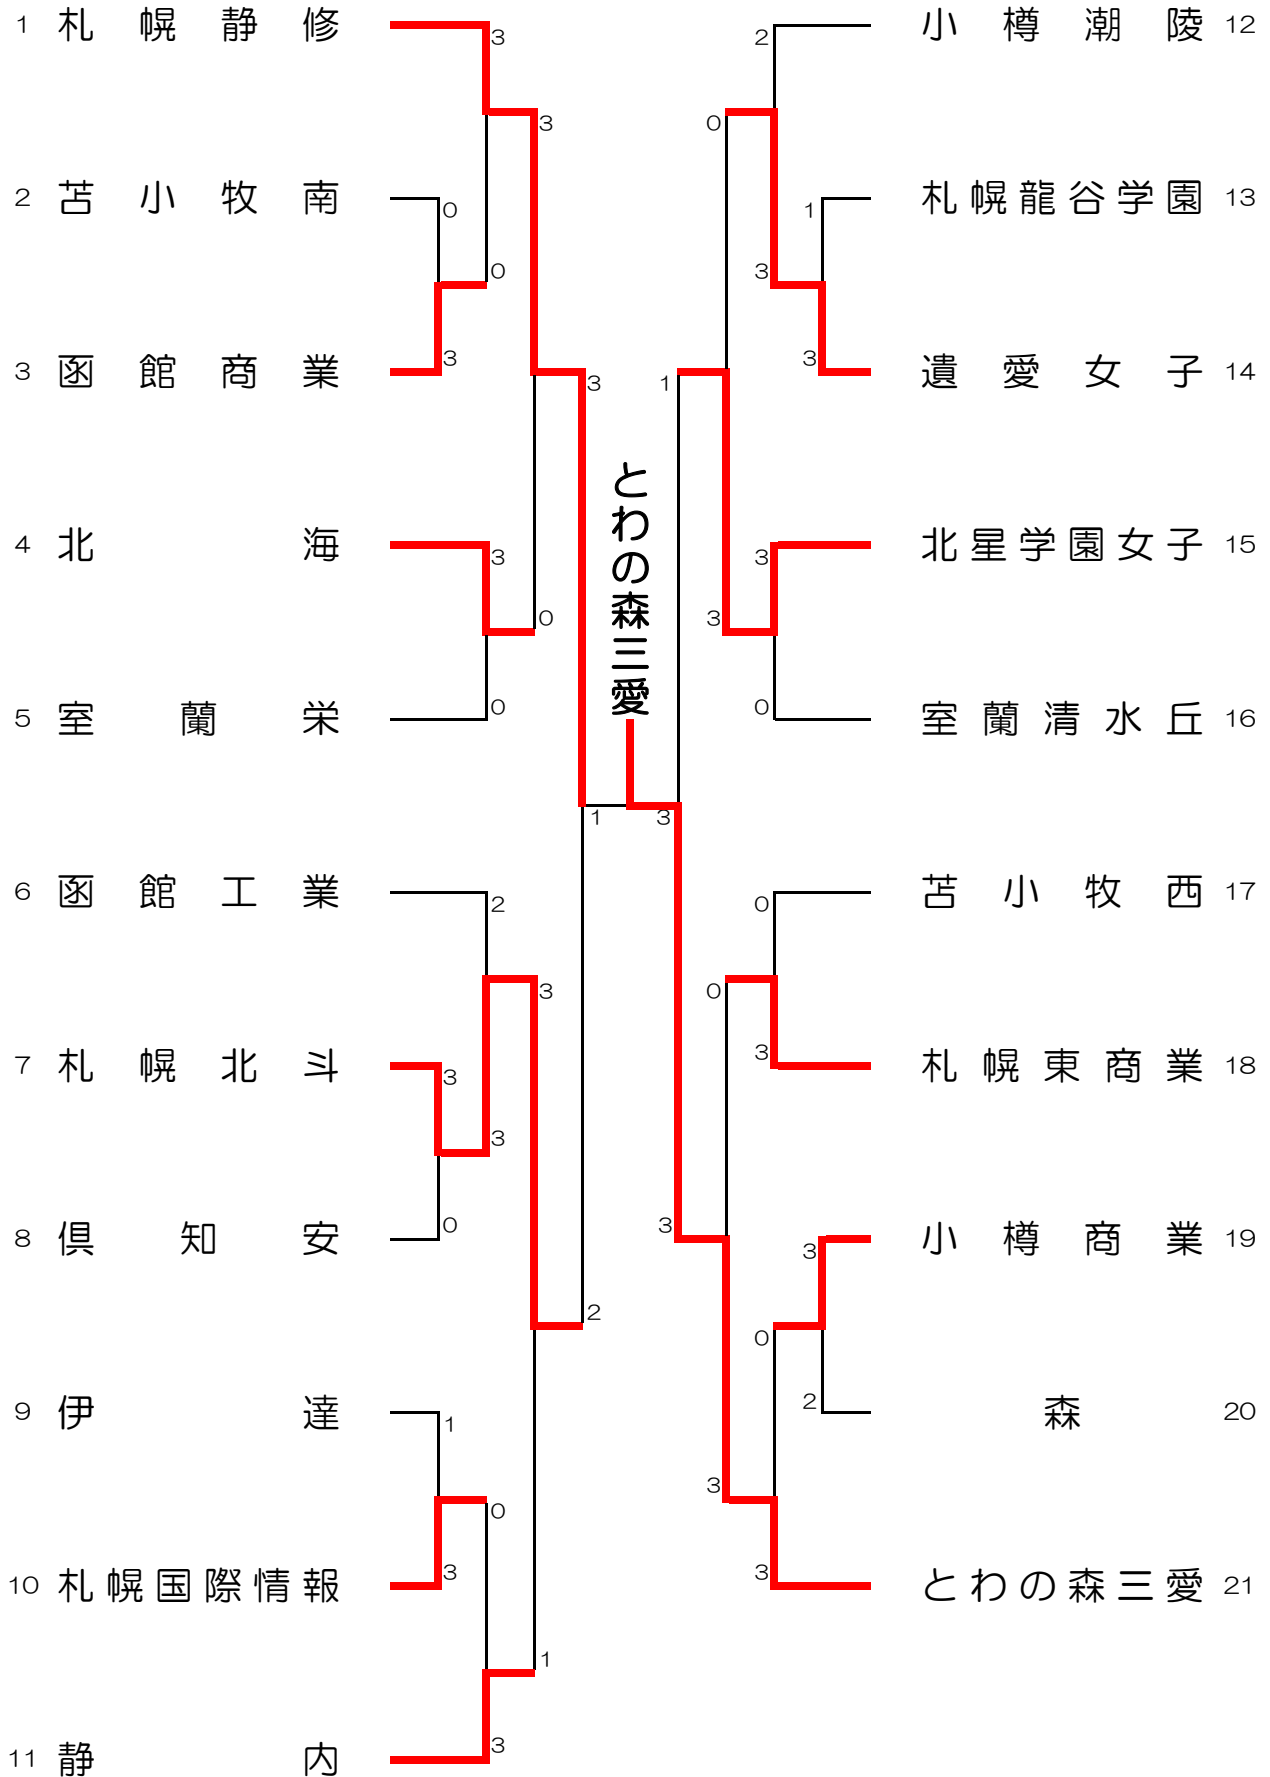

男子団体 (BT)

第42回全国高等学校選抜バドミントン大会
 北海道予選会
 平成26年1月10日~12日
 野幌総合運動公園体育館ほか

女子団体 (GT)

第42回全国高等学校選抜バドミントン大会
 北海道予選会
 平成26年1月10日~12日
 野幌総合運動公園体育館ほか

男子ダブルス (BD)

第42回全国高等学校選抜バドミントン大会
 北海道予選会
 平成26年1月10日~12日
 野幌総合運動公園体育館ほか

1	塚本 光希② 武石 優斗②	(札幌第一)		千葉 佳祐② 河村 一総②	(函館工業)
2	中嶋 敦耶② 伊藤 優作②	(檜山北)		前田 悠真① 内田 成哉①	(札幌第一)
3	坂本 剛生① 早川 廉①	(道大谷室蘭)		佐々木 亨② 豊田 保貴②	(小樽潮陵)
4	能藤 裕気② 九鬼 成末②	(静内)		及川 つくし② 武井 智崇①	(室蘭清水丘)
5	井上 颯② 廣田 誠志②	(札幌第一)		岩坂 侑樹② 若山 達也②	(札幌龍谷学園)
6	柴田 昂平② 五十嵐 怜音②	(札幌北斗)		十役 智徳① 鳥井 龍之介①	(浦河)
7	三浦 聖矢② 上村 龍紀②	(函館工業)		椿原 宥輝② 種田 大地②	(札幌西陵)
8	二谷 優吾① 能戸 孔太郎①	(札幌第一)		片沼 毅史② 小林 優斗②	(北海)
9	中村 元哉② 渡辺 倫生②	(倶知安)		櫛引 信② 富樫 佳祐②	(函館工業)
10	山崎 祥平② 西口 知志①	(函館工業)		廣橋 諒人① 清水 史①	(札幌北斗)
11	新田 大① 丸谷 颯人①	(苫小牧工業)		和田 大夢② 植村 瑠太①	(小樽工業)
12	真吉 優吾② 中道 脩斗①	(札幌龍谷学園)		高橋 直樹② 青山 貴也①	(伊達緑丘)
13	成田 大誠① 清水 拓①	(函館工業)		村上 昇也② 佐々木 光太②	(函大付属有斗)
				大友 拓海② 日詰 晴輝①	(札幌第一)

女子ダブルス (GD)

第42回全国高等学校選抜バドミントン大会
 南北海道予選会
 平成26年1月10日~12日
 野幌総合運動公園体育館ほか

1	高村 怜奈② 倉橋 亜子②	(札幌北斗)		鈴木 優香① 松本 未玖①	(とわの森三愛) 14
2	清水畑 沙希② 新山 夏帆②	(浦河)		佐々木 梓① 高階 希美①	(函館大妻) 15
3	葛西 優香② 前田 梓穂①	(北星女子)		只野 まりん① 若松 未希①	(札幌北斗) 16
4	加藤 愛美① 亀山 楓花①	(小樽商業)		砂金 葉月① 富樫 莉菜①	(室蘭清水丘) 17
5	池田 有希② 森田 早紀②	(とわの森三愛)		小山 さやの② 村上 瑞季②	(小樽潮陵) 18
6	竹内 早紀② 太田 玲菜②	(函館工業)		松井 南② 大柳 美佳②	(北星女子) 19
7	江口 輝美① 高橋 百華①	(伊達緑丘)		紺井 明日香① 土屋 海洋①	(函館工業) 20
8	渡邊 沙耶② 川村 美桜①	(静内)		林田 彩① 三上 夏世①	(札幌静修) 21
9	見澤 桃衣奈② 松村 優花②	(札幌北斗)		小林 遥菜② 横田 志穂②	(浦河) 22
10	西村 京花② 小柳 天乃①	(遺愛女子)		太田 莉緒② 松本 香織②	(札幌北斗) 23
11	豊村 綾乃① 齊藤 寧音①	(とわの森三愛)		中田 彩水① 三浦 なるみ①	(寿都) 24
12	中川 実② 佐々木 綾①	(室蘭清水丘)		熊谷 有華② 服部 ありさ①	(函館商業) 25
13	中村 汐里② 渡邊 真輝②	(札幌静修)		中野 有沙② 久保田 菜南②	(とわの森三愛) 26