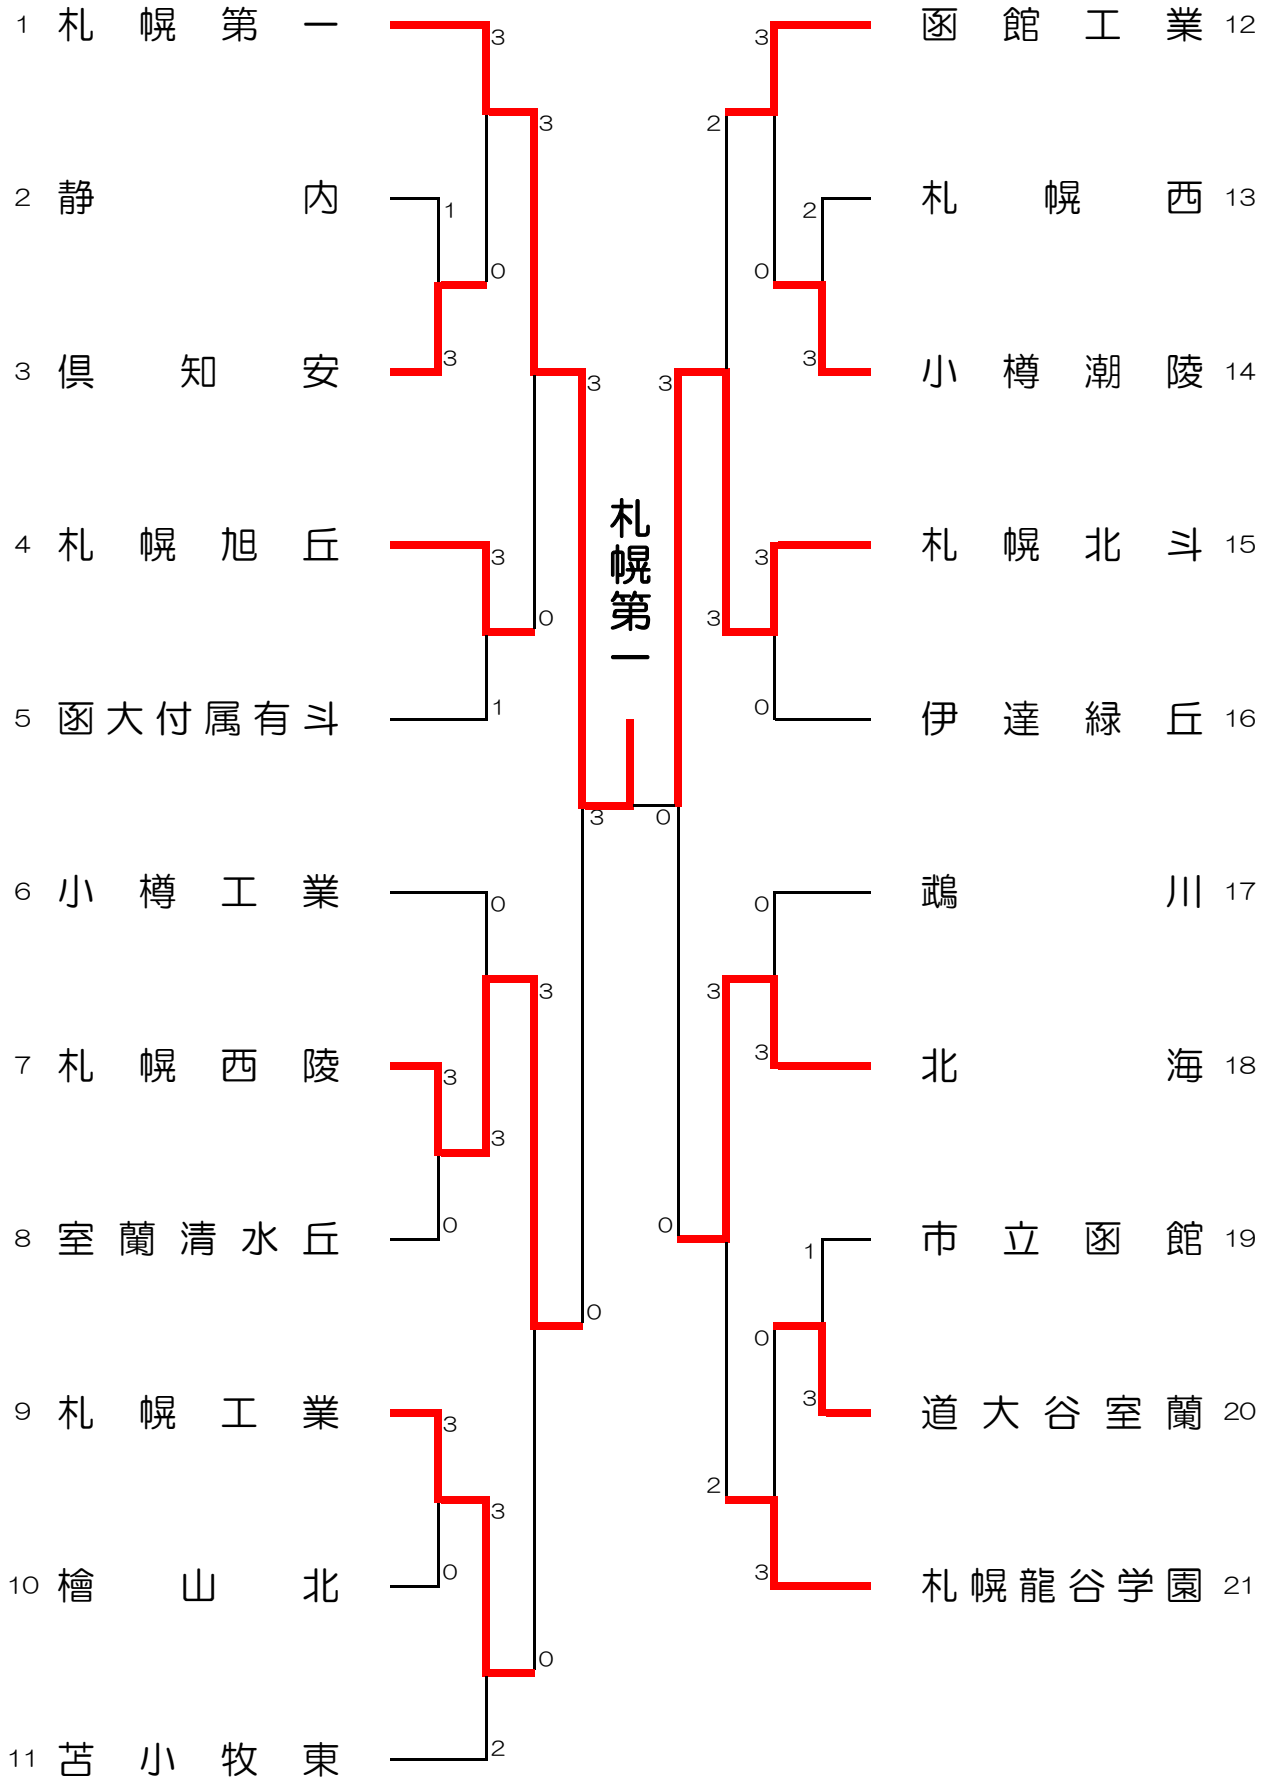

男子団体 (BT)

第42回全国高等学校選抜バドミントン大会
 北海道予選会
 平成26年1月10日~12日
 野幌総合運動公園体育館ほか

女子団体 (GT)

第42回全国高等学校選抜バドミントン大会
 北海道予選会
 平成26年1月10日~12日
 野幌総合運動公園体育館ほか

男子ダブルス (BD)

第42回全国高等学校選抜バドミントン大会
 北海道予選会
 平成26年1月10日~12日
 野幌総合運動公園体育館ほか

1	塚本 光希② 武石 優斗②	(札幌第一)		千葉 佳祐② 河村 一総②	(函館工業)
2	中嶋 敦耶② 伊藤 優作②	(檜山北)		前田 悠真① 内田 成哉①	(札幌第一)
3	坂本 剛生① 早川 廉①	(道大谷室蘭)		佐々木 亨② 豊田 保貴②	(小樽潮陵)
4	能藤 裕気② 九鬼 成末②	(静内)		及川 つくし② 武井 智崇①	(室蘭清水丘)
5	井上 颯② 廣田 誠志②	(札幌第一)		岩坂 侑樹② 若山 達也②	(札幌龍谷学園)
6	柴田 昂平② 五十嵐 怜音②	(札幌北斗)		十役 智徳① 鳥井 龍之介①	(浦河)
7	三浦 聖矢② 上村 龍紀②	(函館工業)		椿原 宥輝② 種田 大地②	(札幌西陵)
8	二谷 優吾① 能戸 孔太郎①	(札幌第一)		片沼 毅史② 小林 優斗②	(北海)
9	中村 元哉② 渡辺 倫生②	(倶知安)		櫛引 信② 富樫 佳祐②	(函館工業)
10	山崎 祥平② 西口 知志①	(函館工業)		廣橋 諒人① 清水 史①	(札幌北斗)
11	新田 大① 丸谷 颯人①	(苫小牧工業)		和田 大夢② 植村 瑠太①	(小樽工業)
12	真吉 優吾② 中道 脩斗①	(札幌龍谷学園)		高橋 直樹② 青山 貴也①	(伊達緑丘)
13	成田 大誠① 清水 拓①	(函館工業)		村上 昇也② 佐々木 光太②	(函大付属有斗)
				大友 拓海② 日詰 晴輝①	(札幌第一)

女子ダブルス (GD)

第42回全国高等学校選抜バドミントン大会
 南北海道予選会
 平成26年1月10日~12日
 野幌総合運動公園体育館ほか

1	高村 怜奈② 倉橋 亜子②	(札幌北斗)		鈴木 優香① 松本 未玖①	(とわの森三愛) 14
2	清水畑 沙希② 新山 夏帆②	(浦河)		佐々木 梓① 高階 希美①	(函館大妻) 15
3	葛西 優香② 前田 梓穂①	(北星女子)		只野 まりん① 若松 未希①	(札幌北斗) 16
4	加藤 愛美① 亀山 楓花①	(小樽商業)		砂金 葉月① 富樫 莉菜①	(室蘭清水丘) 17
5	池田 有希② 森田 早紀②	(とわの森三愛)		小山 さやの② 村上 瑞季②	(小樽潮陵) 18
6	竹内 早紀② 太田 玲菜②	(函館工業)		松井 南② 大柳 美佳②	(北星女子) 19
7	江口 輝美① 高橋 百華①	(伊達緑丘)		紺井 明日香① 土屋 海洋①	(函館工業) 20
8	渡邊 沙耶② 川村 美桜①	(静内)		林田 彩① 三上 夏世①	(札幌静修) 21
9	見澤 桃衣奈② 松村 優花②	(札幌北斗)		小林 遥菜② 横田 志穂②	(浦河) 22
10	西村 京花② 小柳 天乃①	(遺愛女子)		太田 莉緒② 松本 香織②	(札幌北斗) 23
11	豊村 綾乃① 齊藤 寧音①	(とわの森三愛)		中田 彩水① 三浦 なるみ①	(寿都) 24
12	中川 実② 佐々木 綾①	(室蘭清水丘)		熊谷 有華② 服部 ありさ①	(函館商業) 25
13	中村 汐里② 渡邊 真輝②	(札幌静修)		中野 有沙② 久保田 菜南②	(とわの森三愛) 26