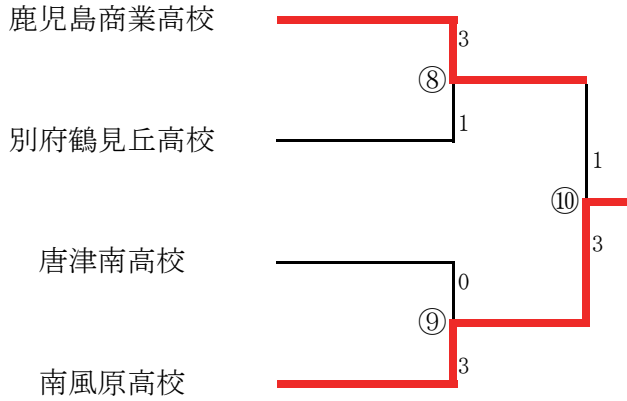

男子団体順位決定戦 (BTA)

4位決定戦

①～④の敗者