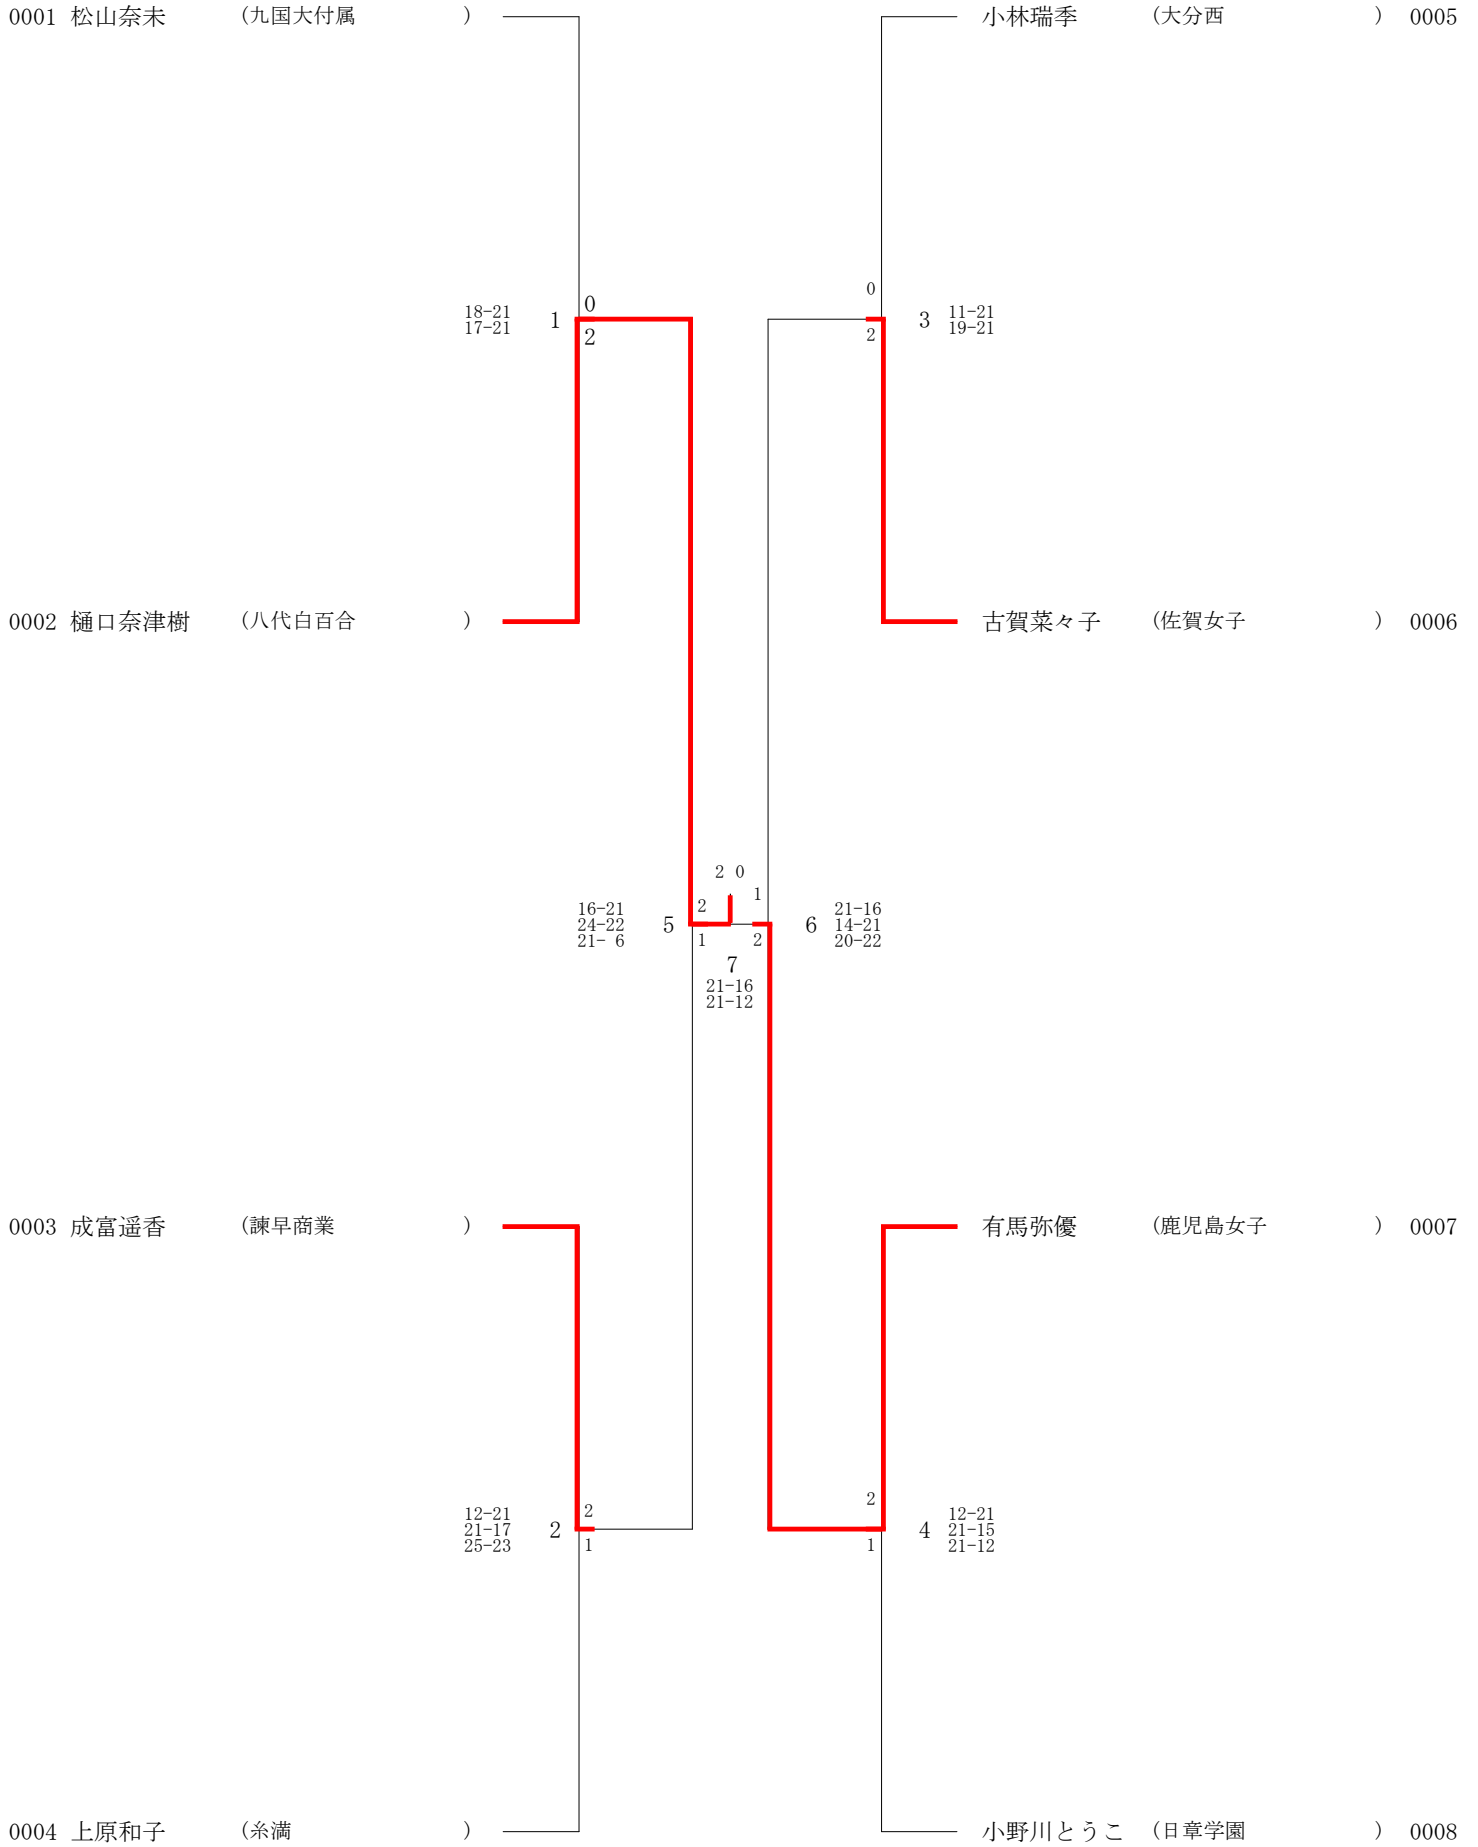

平成26年度九州選抜個人(26-12-27実施) 女子シングルス