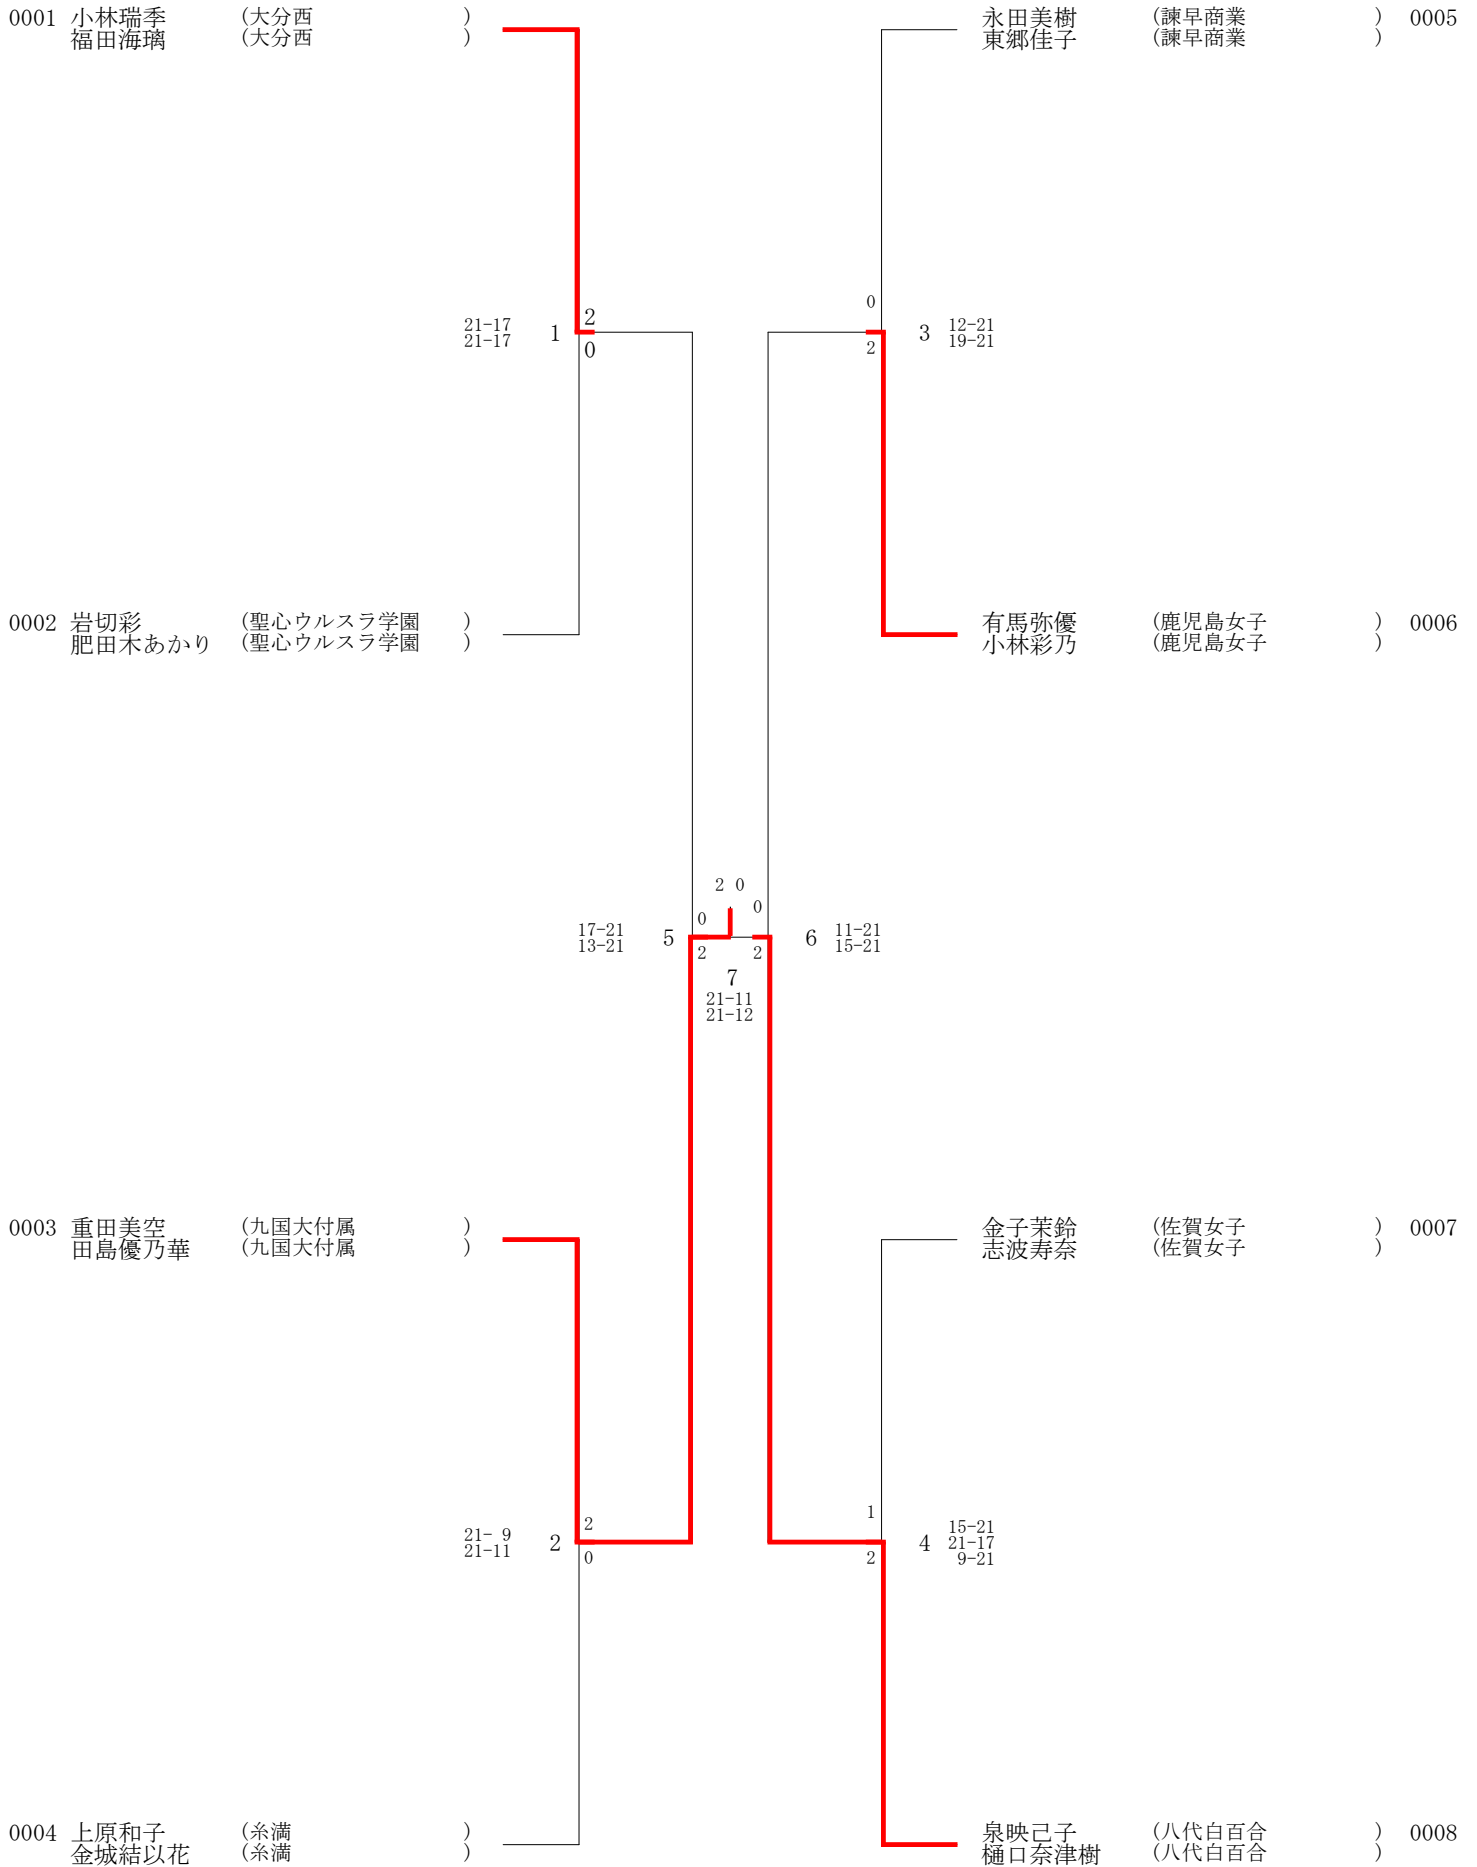

平成26年度九州選抜個人(26-12-26実施) 女子ダブルス