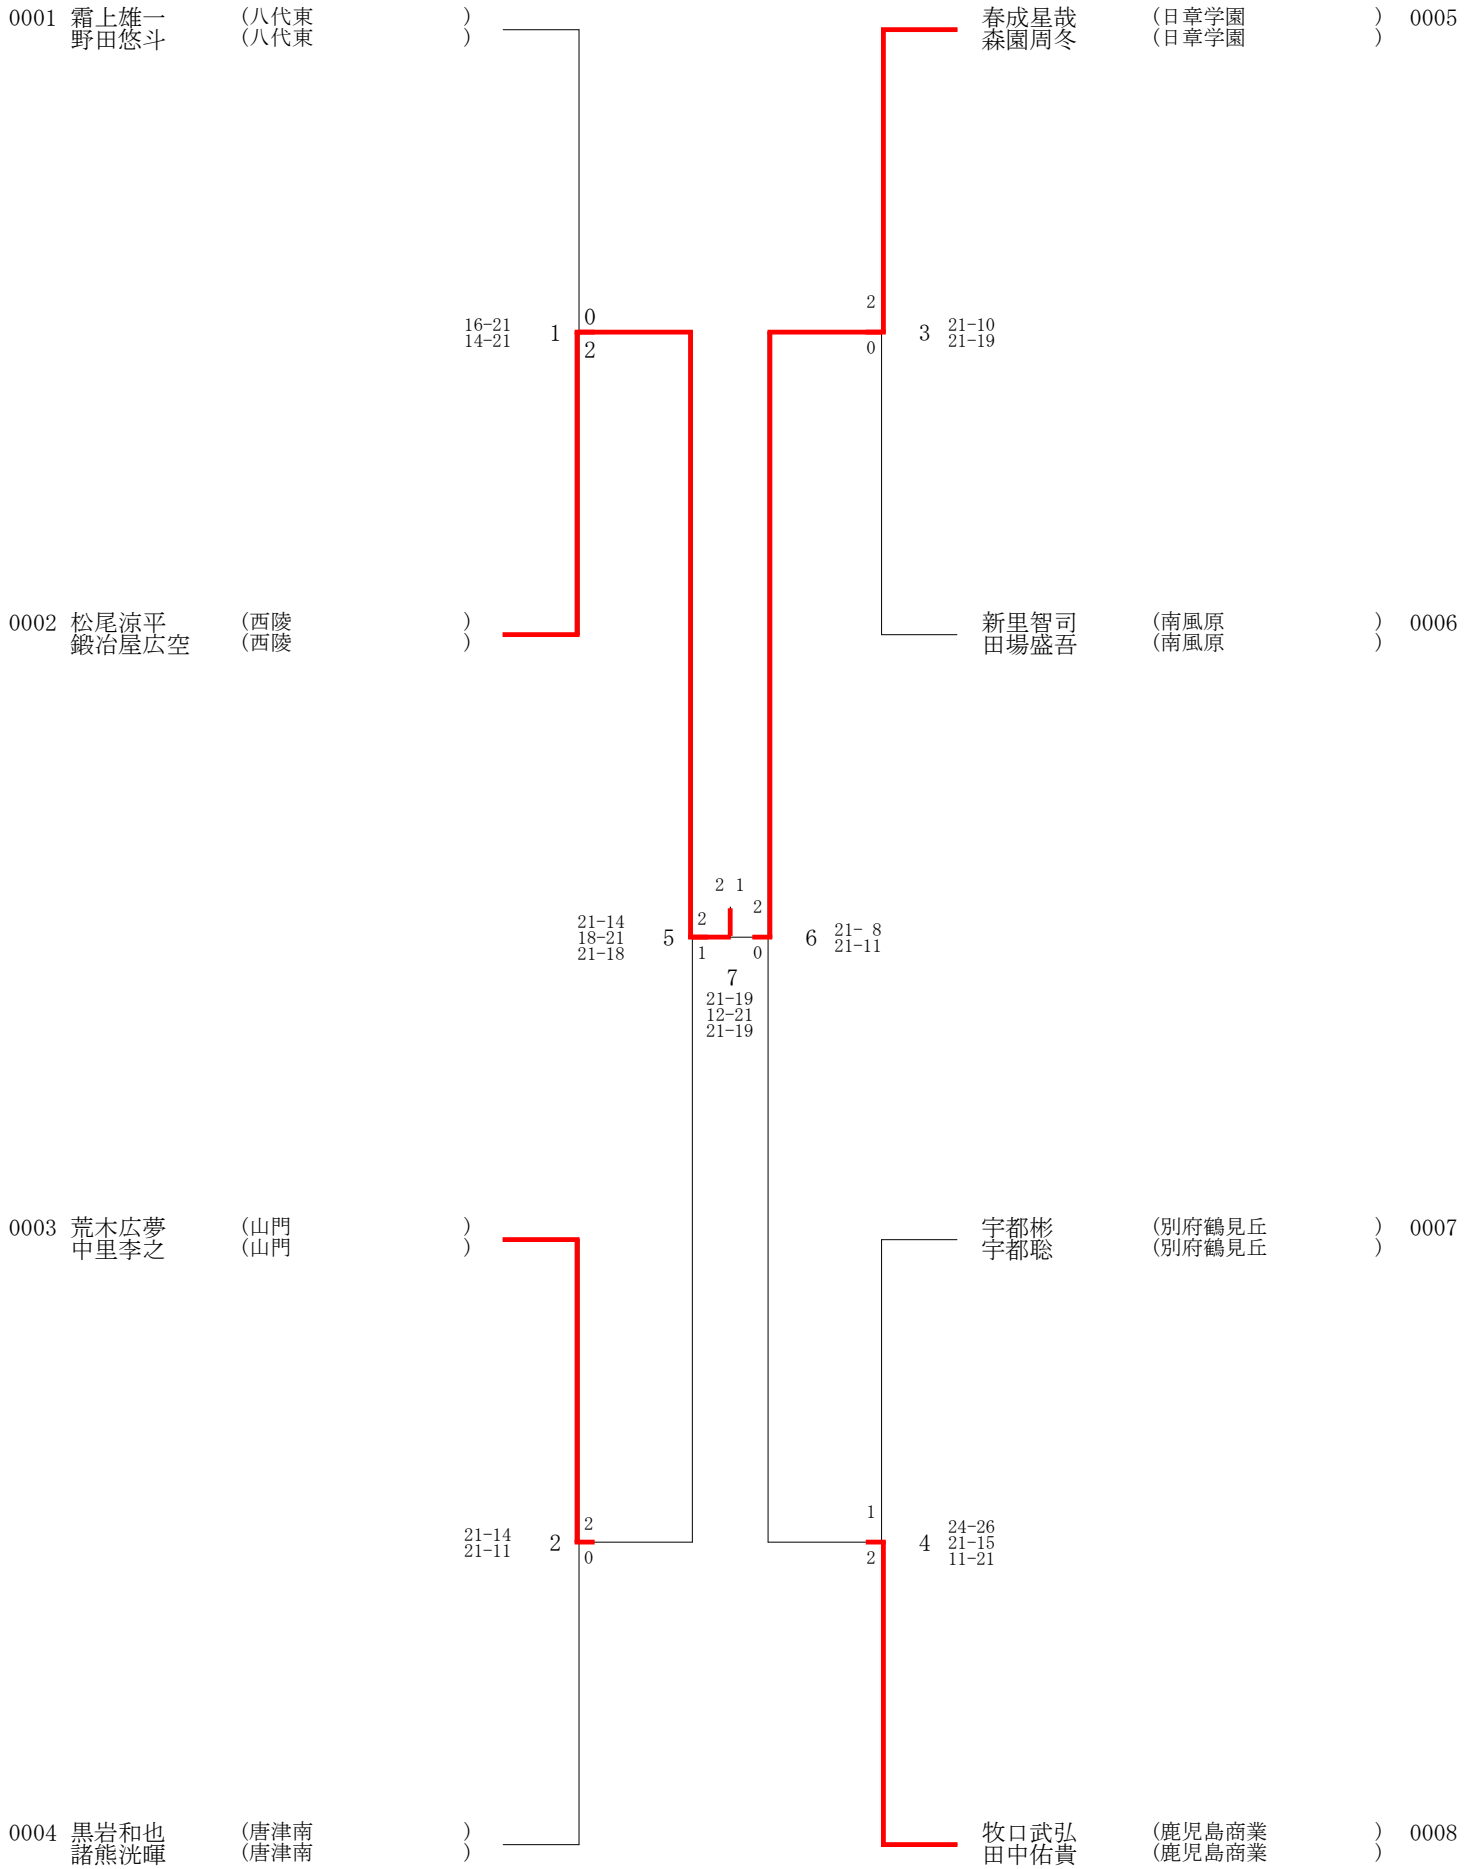

男子団体順位決定戦 (BTA)

4位決定戦

①～④の敗者

3位決定戦

⑤・⑥の敗者

5位決定戦

⑩の敗者と⑪の敗者

女子団体1位トーナメント (GTA)

女子団体2位トーナメント (GTB)

(出場校一覧)

県名	学 校 名		県名	学 校 名	
福 岡	1位	九州国際大学付属高校	宮 崎	1位	聖心ウルスラ学園高校
	2位	福岡常葉高校		2位	日章学園高校
佐 賀	1位	佐賀女子高校	鹿 児 島	1位	鹿児島女子高校
	2位	小城高校		2位	武岡台高校
長 崎	1位	諫早商業高校	沖 縄	1位	コザ高校
	2位	長崎女子高校		2位	糸満高校
熊 本	1位	八代白百合学園高校	大 分	1位	大分西高校
	2位	玉名女子高校		2位	別府鶴見丘高校

女子団体順位決定戦 (GTA)

4位決定戦

①～④の敗者

3位決定戦

⑤・⑥の敗者

5位決定戦

⑩の敗者と⑪の敗者

平成26年度九州選抜個人(26-12-26実施) 男子ダブルス