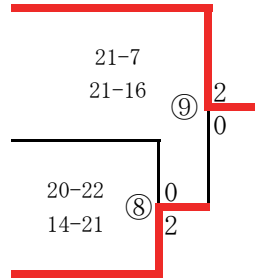

【第2代表決定戦】

春 成 星 哉
森 園 周 冬
(宮崎 日章学園)

霜 上 雄 一
野 田 悠 斗
(熊本 八代東)

荒 木 広 夢
中 里 李 之
(福岡 山門)

(出場者一覧)

県名	氏名	学年	学校名	県名	氏名	学年	学校名
福岡	荒木広夢	2	山門	宮崎	春成星哉	2	日章学園
	中里李之	2			森園周冬	2	
佐賀	黒岩和也	2	唐津南	鹿児島	牧口武弘	2	鹿児島商業
	諸熊洸暉	2			田中佑貴	2	
長崎	松尾涼平	2	西陵	沖縄	新里智司	1	南風原
	鍛冶屋広空	2			田場盛吾	1	
熊本	霜上雄一	2	八代東	大分	宇都彬	2	別府鶴見丘
	野田悠斗	2			宇都聡	2