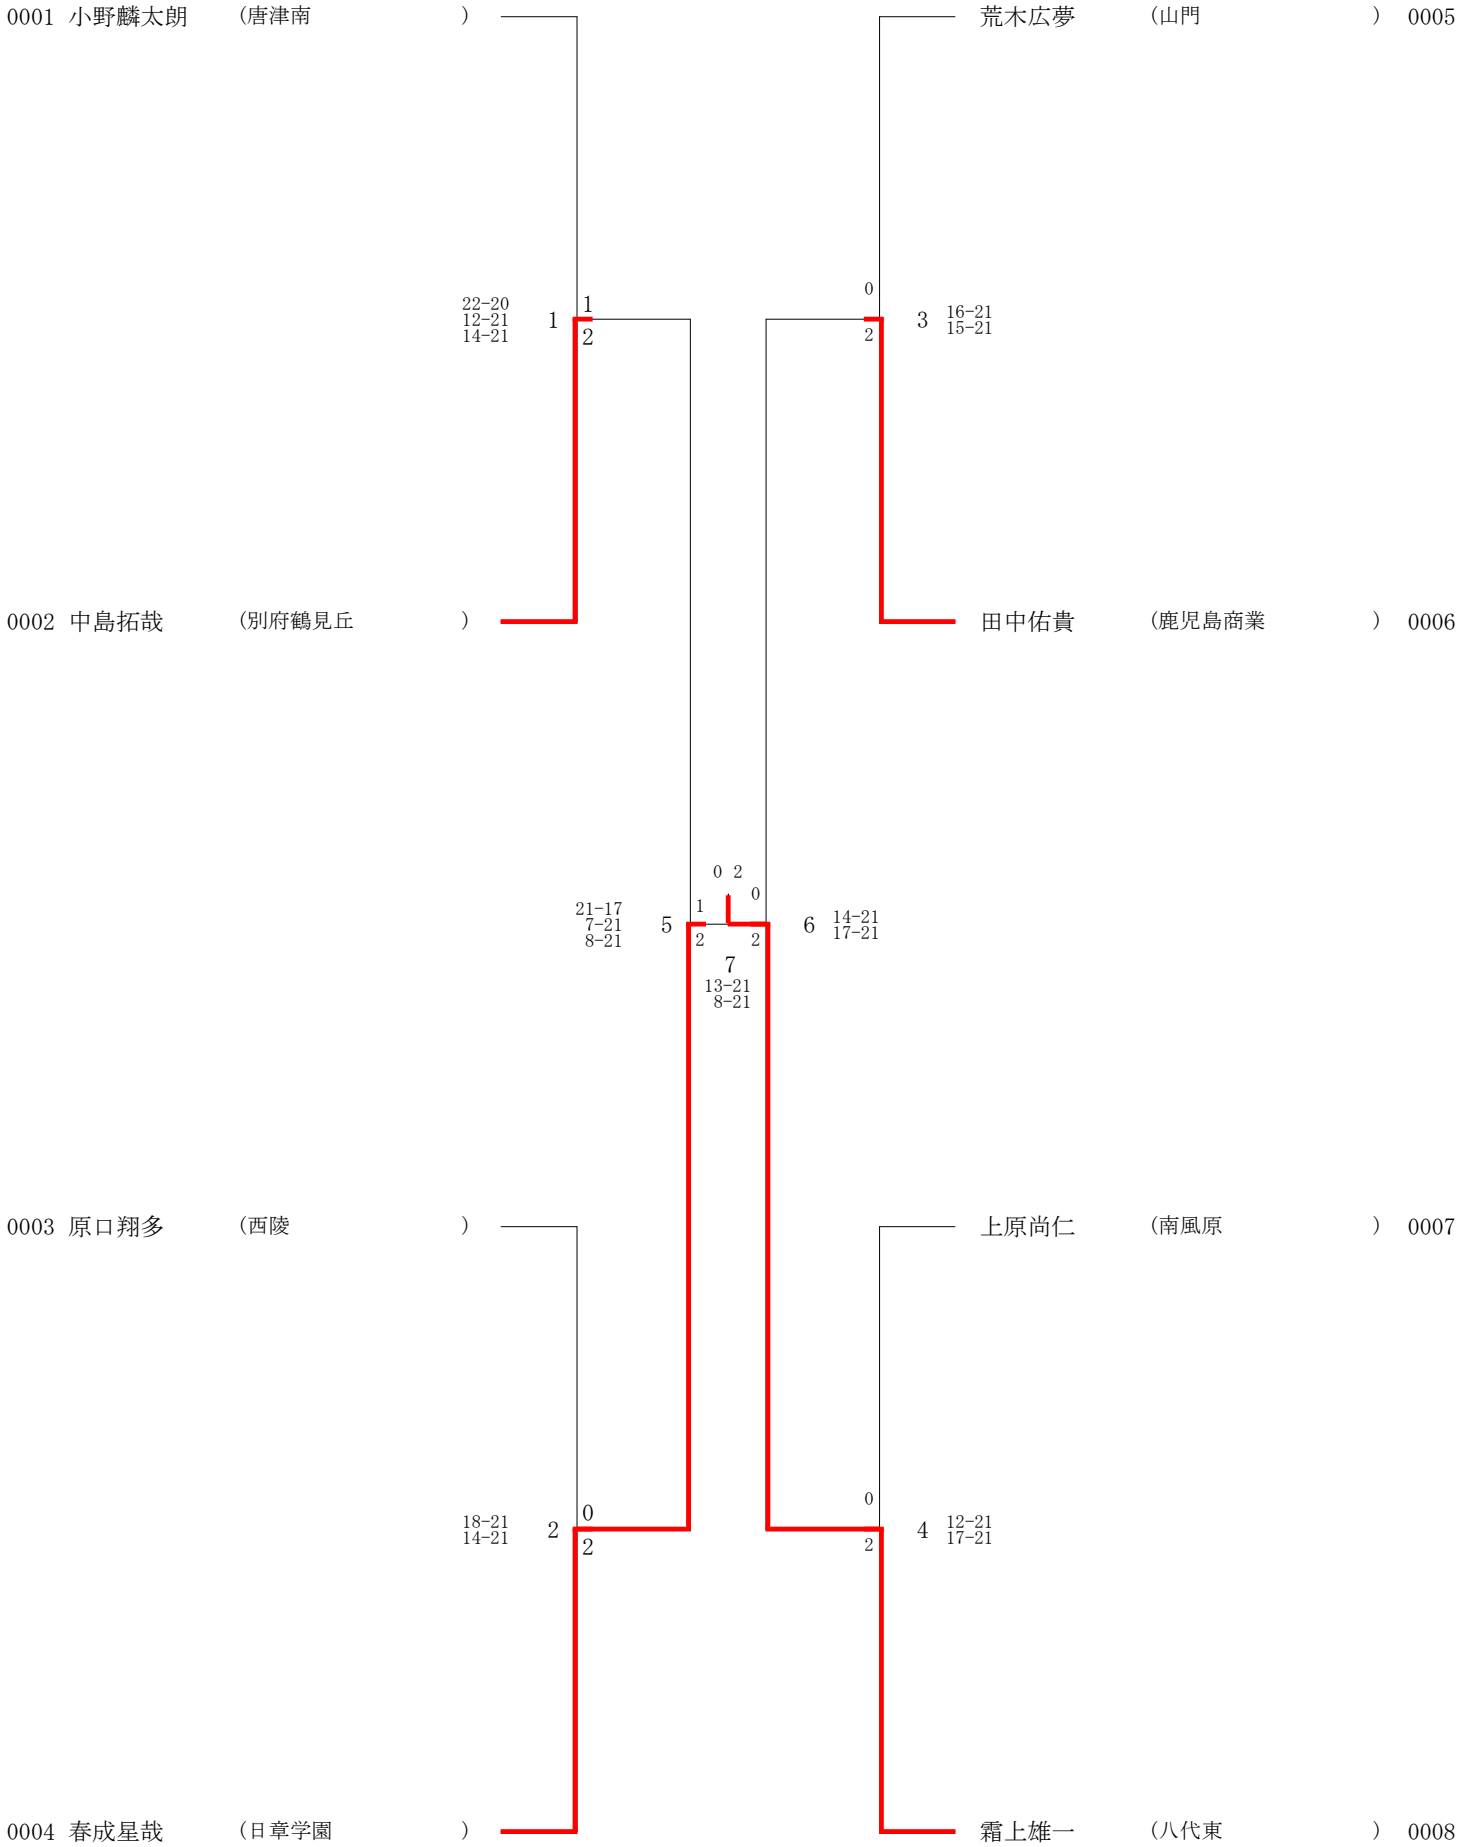

平成26年度九州選抜個人(26-12-27実施) 男子シングルス