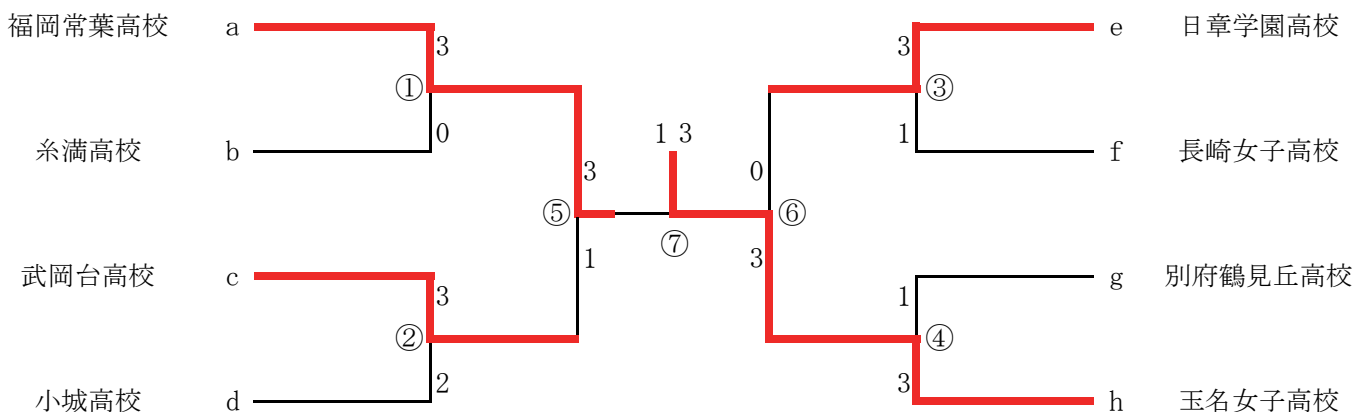

(出場校一覧)

県名	学 校 名		県名	学 校 名	
福 岡	1位	九州国際大学付属高校	宮 崎	1位	聖心ウルスラ学園高校
	2位	福岡常葉高校		2位	日章学園高校
佐 賀	1位	佐賀女子高校	鹿 児 島	1位	鹿児島女子高校
	2位	小城高校		2位	武岡台高校
長 崎	1位	諫早商業高校	沖 縄	1位	コザ高校
	2位	長崎女子高校		2位	糸満高校
熊 本	1位	八代白百合学園高校	大 分	1位	大分西高校
	2位	玉名女子高校		2位	別府鶴見丘高校