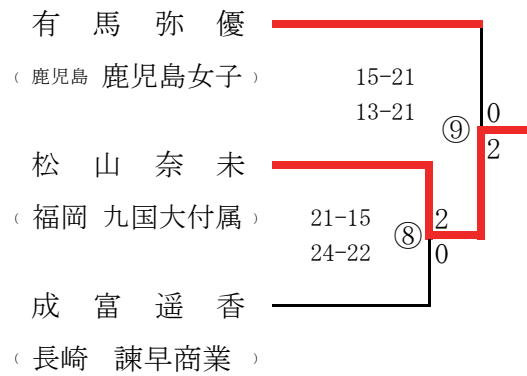

【第2代表決定戦】

(出場者一覧)

県名	氏名	学年	学校名	県名	氏名	学年	学校名
福岡	松山 奈未	1	九州国際大学付属	宮崎	小野川とうこ	2	日章学園
佐賀	古賀菜々子	1	佐賀女子	鹿児島	有馬 弥 優	2	鹿児島女子
長崎	成富 遥香	1	諫早商業	沖縄	上原 和子	2	糸満
熊本	樋口 奈津樹	2	八代白百合学園	大分	小林 瑞季	2	大分西