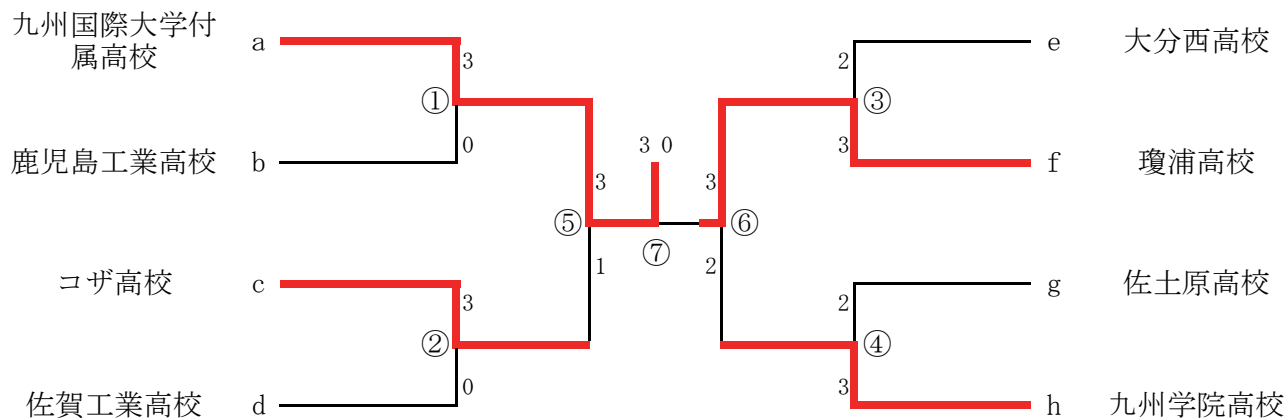

平成26年度
全九州高等学校選抜バドミントン競技大会
第43回
全国高等学校選抜バドミントン競技大会
九州地区予選

日時 平成26年12月24日(水)～12月27日(土)
会場 大分県立総合体育館・新日鐵住金文化体育センター

試合結果一覧

男子団体1位トーナメント (BTA)

男子団体2位トーナメント (BTB)

(出場校一覧)

県名	学校名	県名	学校名
福岡	1位 山門高校	宮崎	1位 日章学園高校
	2位 九州国際大学付属高校		2位 佐土原高校
佐賀	1位 唐津南高校	鹿児島	1位 鹿児島商業高校
	2位 佐賀工業高校		2位 鹿児島工業高校
長崎	1位 西陵高校	沖縄	1位 南風原高校
	2位 瓊浦高校		2位 コザ高校
熊本	1位 八代東高校	大分	1位 別府鶴見丘高校
	2位 九州学院高校		2位 大分西高校

男子団体順位決定戦 (BTA)

4位決定戦

①～④の敗者

3位決定戦

⑤・⑥の敗者

5位決定戦

⑩の敗者と⑪の敗者

女子団体1位トーナメント (GTA)