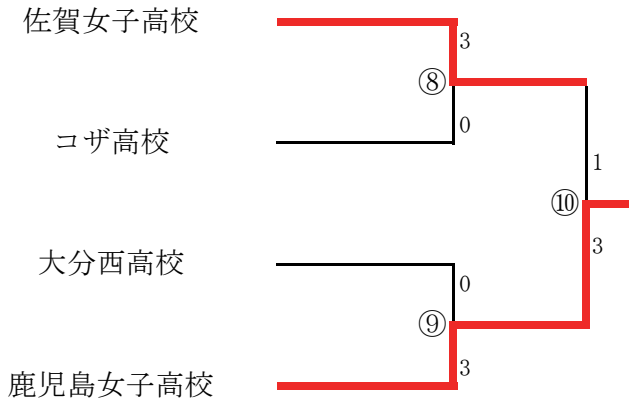

女子団体順位決定戦 (GTA)

4位決定戦

①～④の敗者