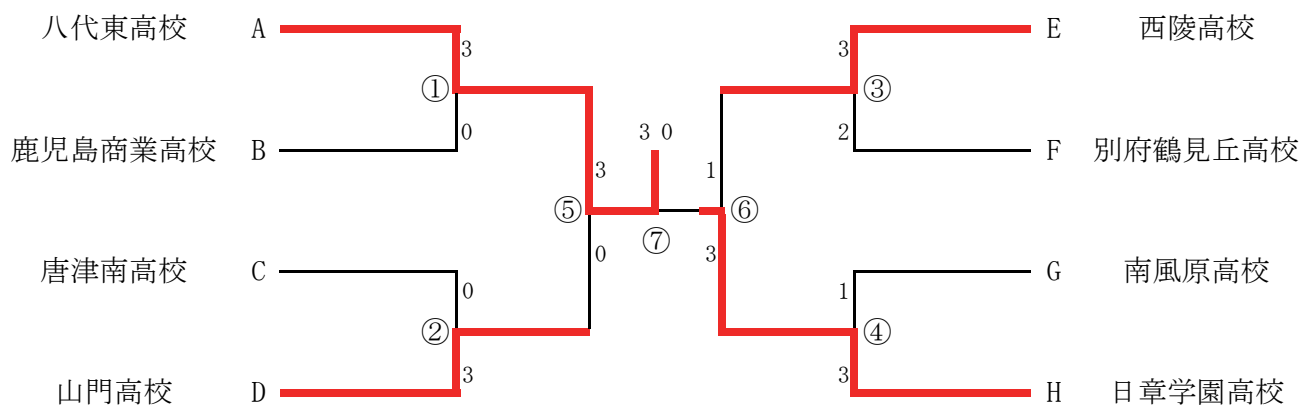

平成26年度
全九州高等学校選抜バドミントン競技大会
第43回
全国高等学校選抜バドミントン競技大会
九州地区予選

日時 平成26年12月24日(水)～12月27日(土)
会場 大分県立総合体育館・新日鐵住金文化体育センター

試合結果一覧

男子団体1位トーナメント (BTA)

男子団体2位トーナメント (BTB)

(出場校一覧)

県名	学校名	県名	学校名
福岡	1位 山門高校	宮崎	1位 日章学園高校
	2位 九州国際大学付属高校		2位 佐土原高校
佐賀	1位 唐津南高校	鹿児島	1位 鹿児島商業高校
	2位 佐賀工業高校		2位 鹿児島工業高校
長崎	1位 西陵高校	沖縄	1位 南風原高校
	2位 瓊浦高校		2位 コザ高校
熊本	1位 八代東高校	大分	1位 別府鶴見丘高校
	2位 九州学院高校		2位 大分西高校