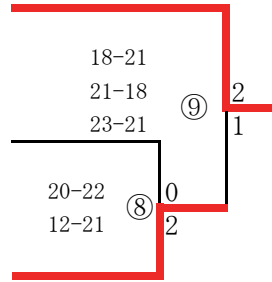

平成26年度九州選抜個人(26-12-26実施) 女子ダブルス

【第2代表決定戦】

泉 映 己 子
樋 口 奈 津 樹
(熊本 八代白百合)

上 原 和 子
金 城 結 以 花
(沖縄 糸満)

小 林 瑞 季
福 田 海 璃
(大分 大分西)

(出場者一覧)

県名	氏名	学年	学校名	県名	氏名	学年	学校名
福岡	重田美空	2	九州国際 大学付属	宮崎	岩切彩	2	聖心ウルスラ 学園
	田島優乃華	2			肥田木あかり	1	
佐賀	金子茉鈴	2	佐賀女子	鹿児島	有馬弥優	2	鹿児島女子
	志波寿奈	1			小林彩乃	2	
長崎	永田美樹	2	諫早商業	沖縄	上原和子	2	糸満
	東郷佳子	1			金城結以花	2	
熊本	泉映己子	2	八代白百合	大分	小林瑞季	2	大分西
	樋口奈津樹	2			福田海璃	1	