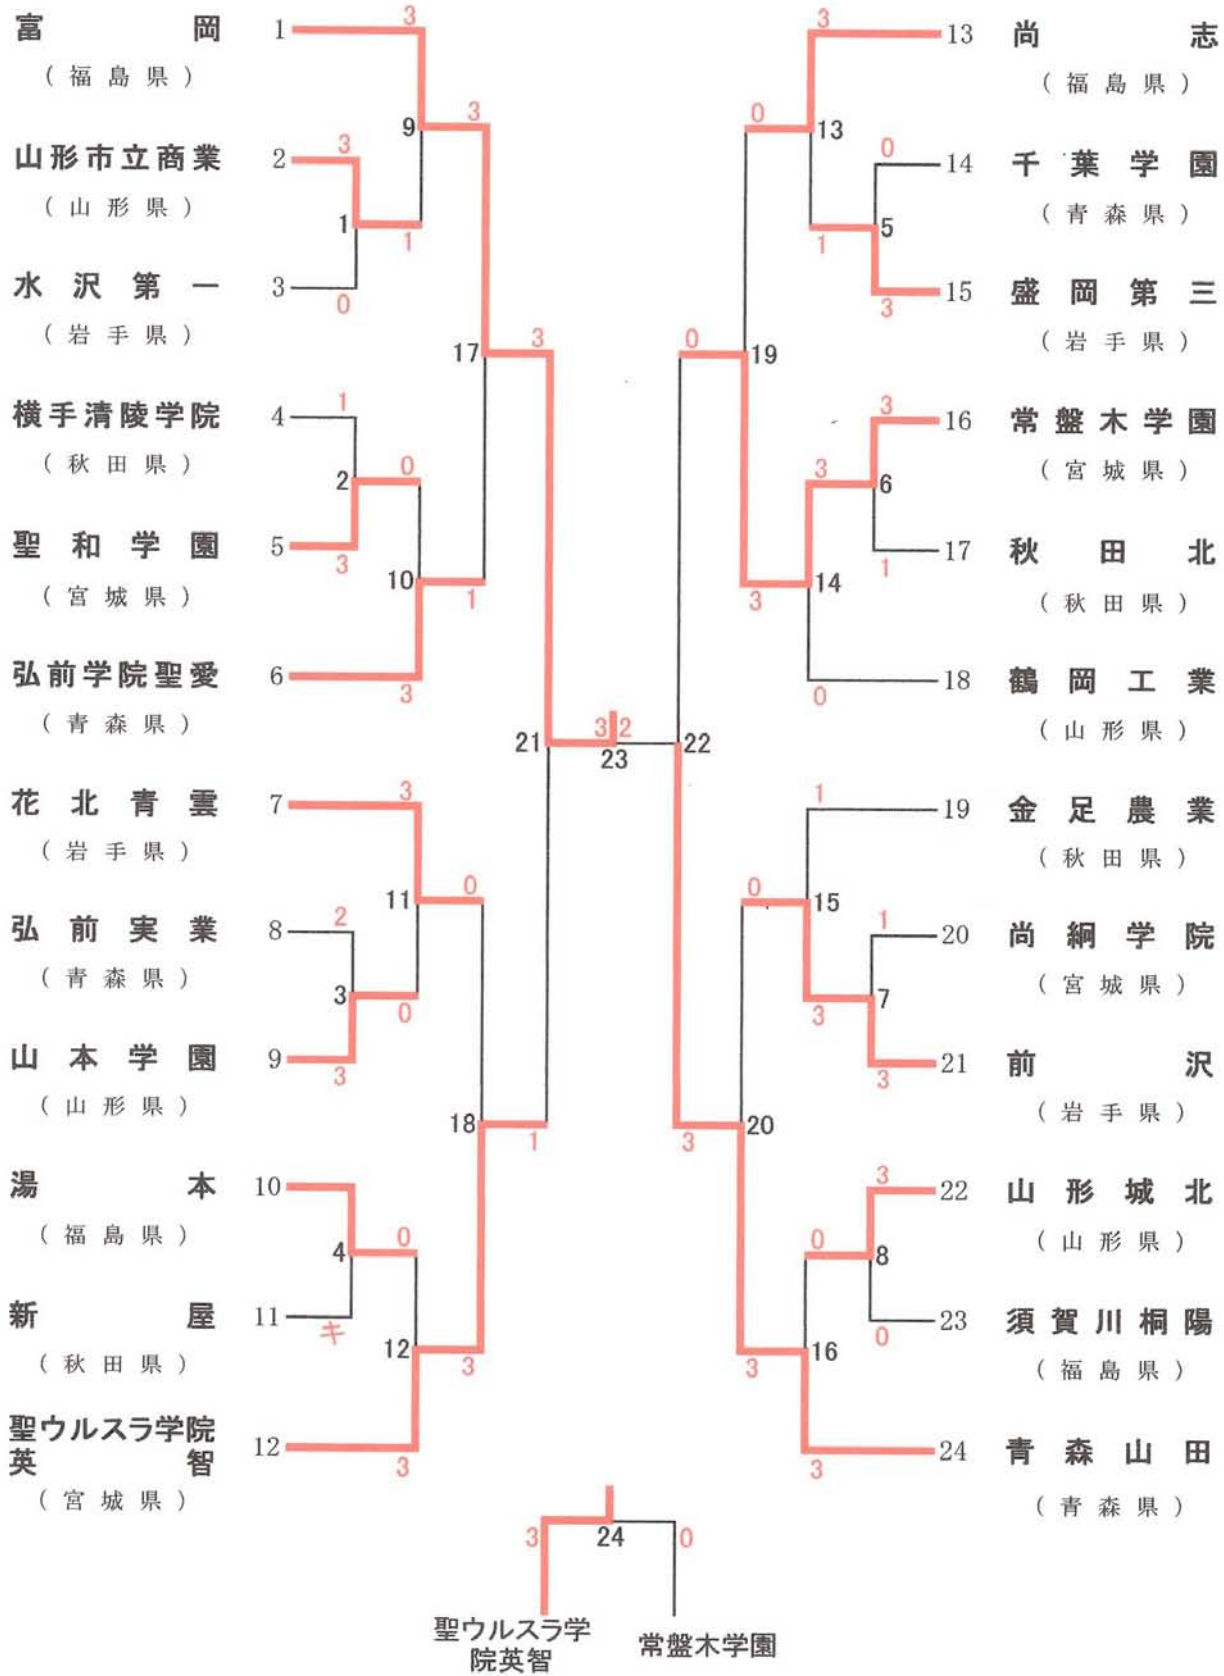

# 全国高等学校選抜バドミントン大会

## 東北地区予選会

期 日 平成27年1月23日（金）～25日（日）

会 場 鶴岡市小真木原総合体育館

主 催：東北バドミントン連盟 東北高等学校体育連盟

共 催：山形県教育委員会 鶴岡市 鶴岡市教育委員会

後 援：（公財）山形県体育協会 （特非）鶴岡市体育協会

主 管：東北高等学校体育連盟バドミントン専門部

山形県高等学校体育連盟 山形県バドミントン協会

# 男子学校対抗 (BT)

# 女子ダブルス (GD)