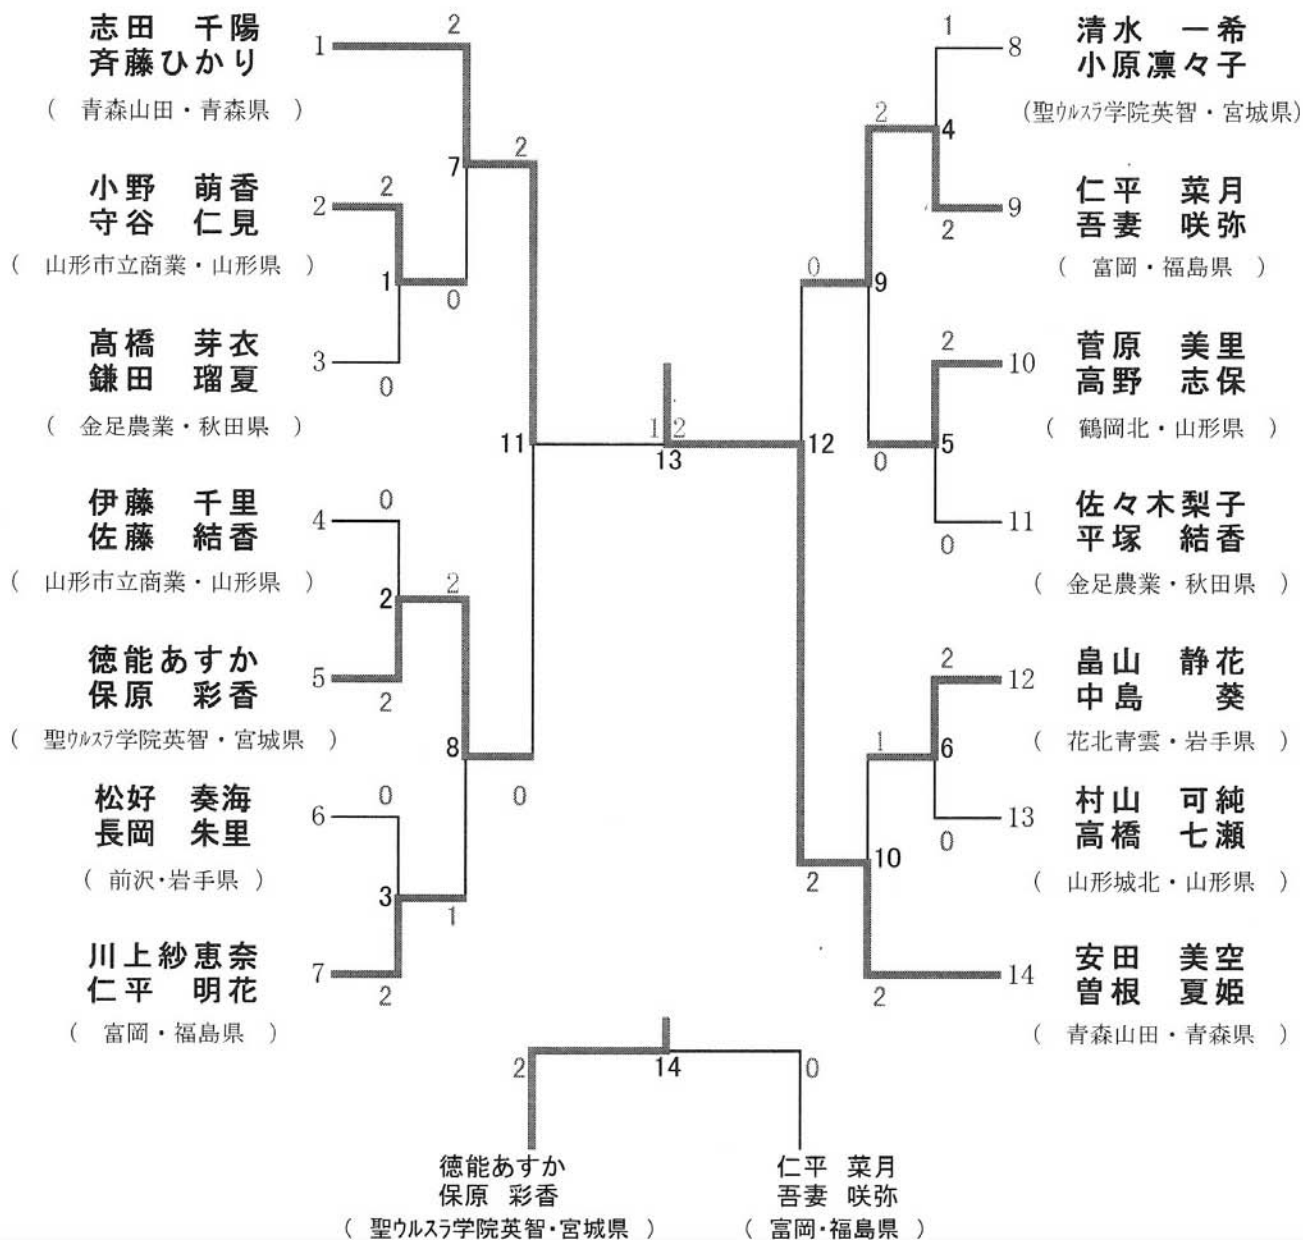

# 全国高等学校選抜バドミントン大会

# 男子学校対抗 (BT)

# 女子学校对抗 (GT)

# 女子ダブルス (GD)