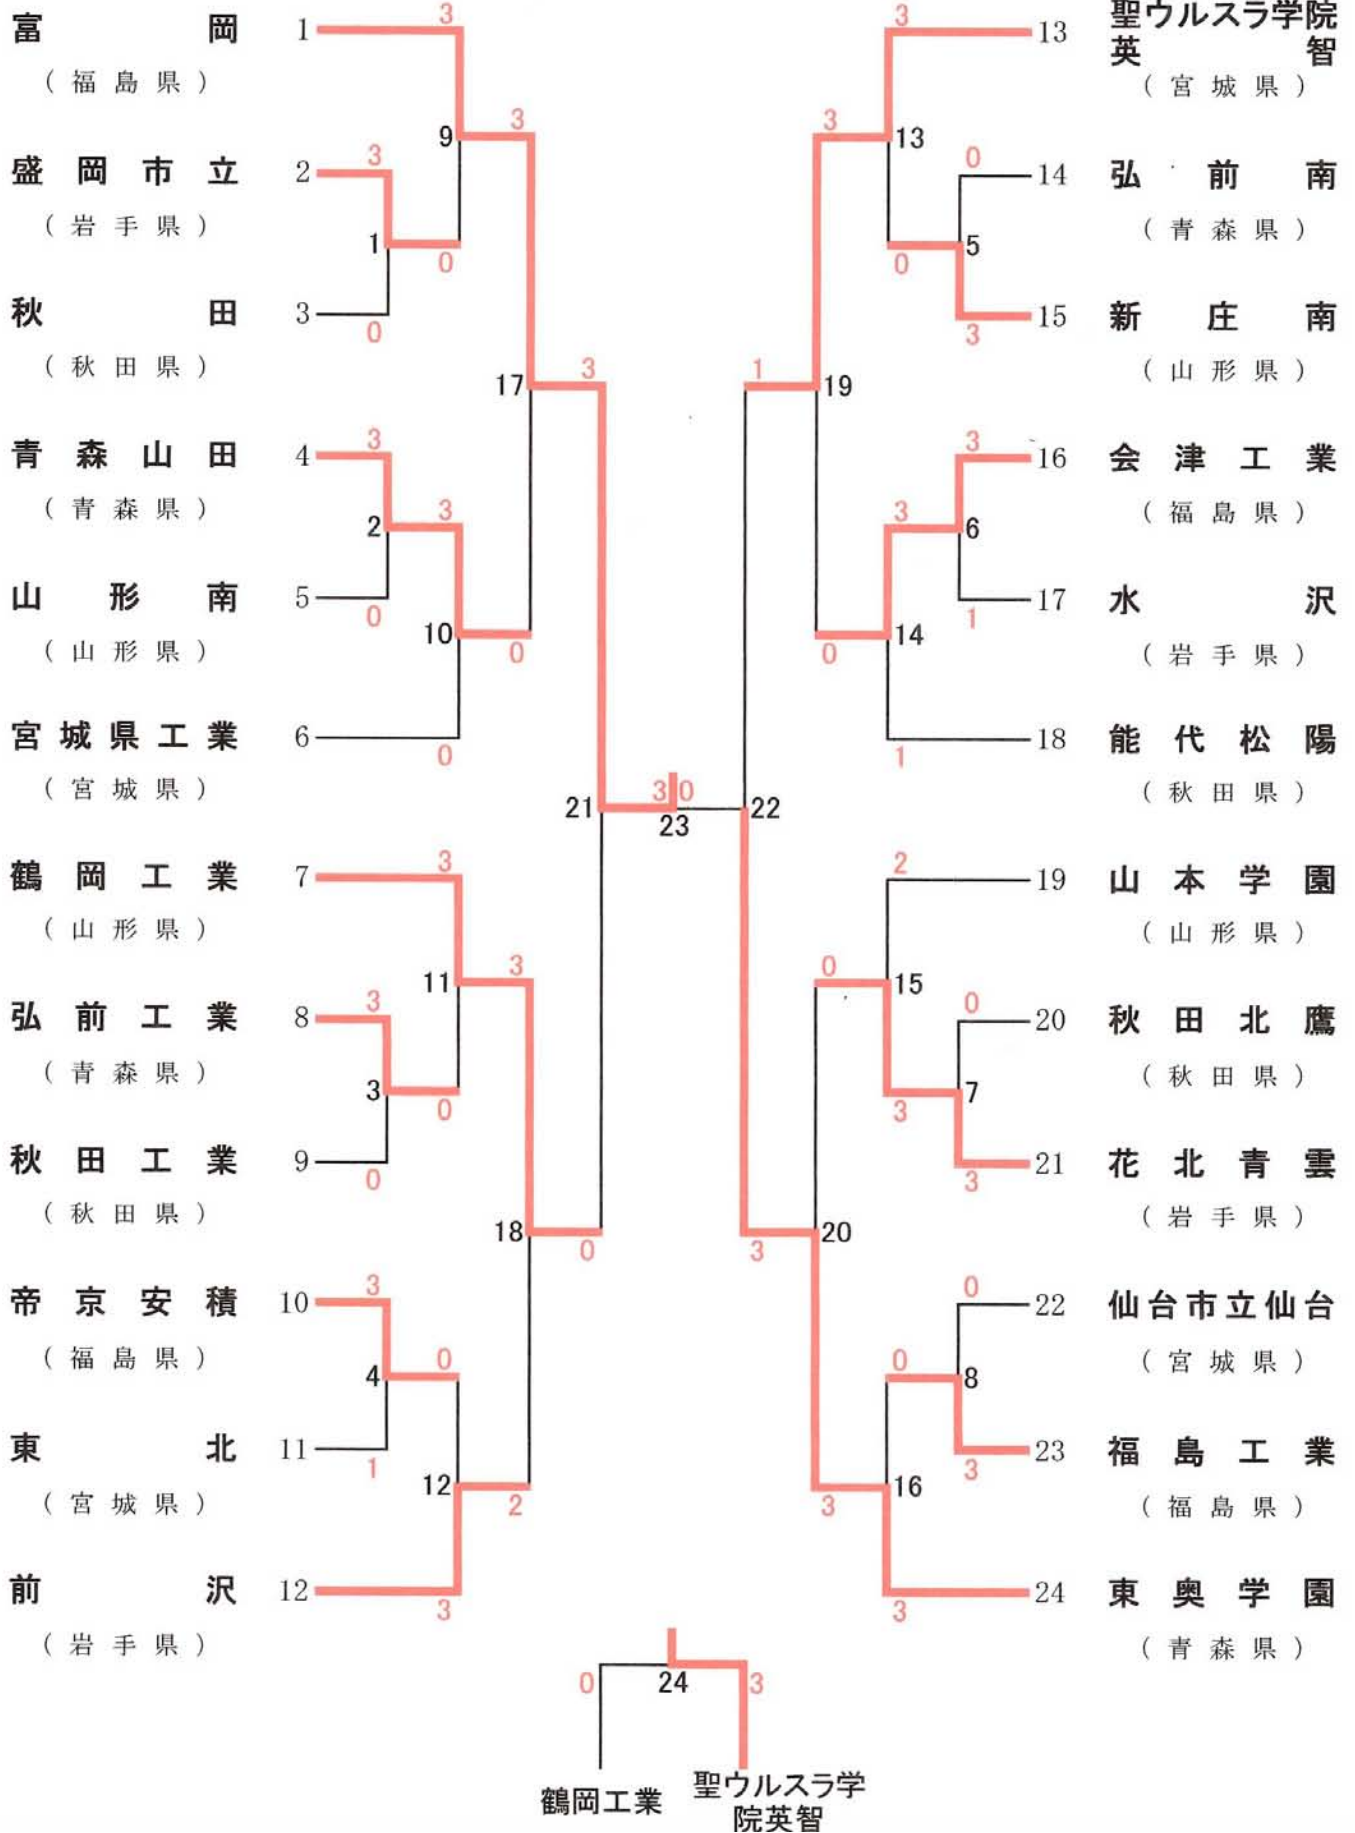

# 全国高等学校選抜バドミントン大会

## 東北地区予選会

期 日 平成27年1月23日（金）～25日（日）

会 場 鶴岡市小真木原総合体育館

主 催：東北バドミントン連盟 東北高等学校体育連盟

共 催：山形県教育委員会 鶴岡市 鶴岡市教育委員会

後 援：（公財）山形県体育協会 （特非）鶴岡市体育協会

主 管：東北高等学校体育連盟バドミントン専門部

山形県高等学校体育連盟 山形県バドミントン協会

# 男子学校対抗 (BT)

# 女子ダブルス (GD)