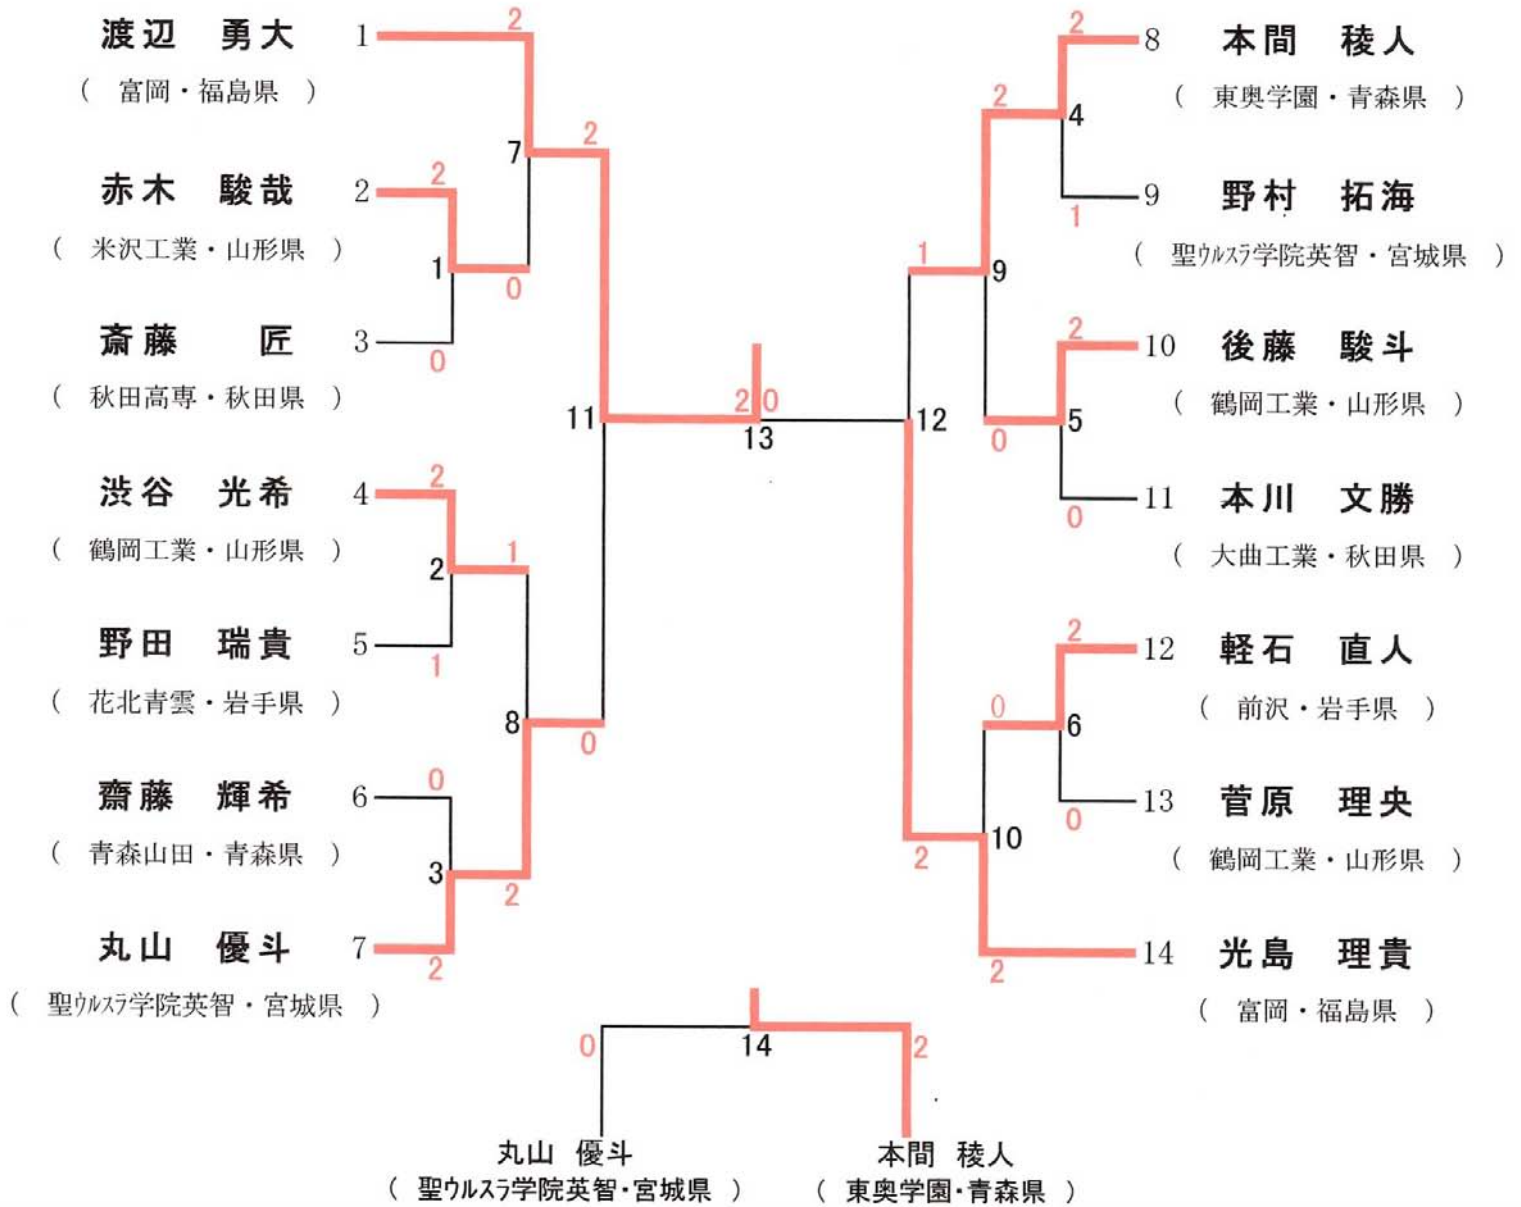

男子シングルス (BS)