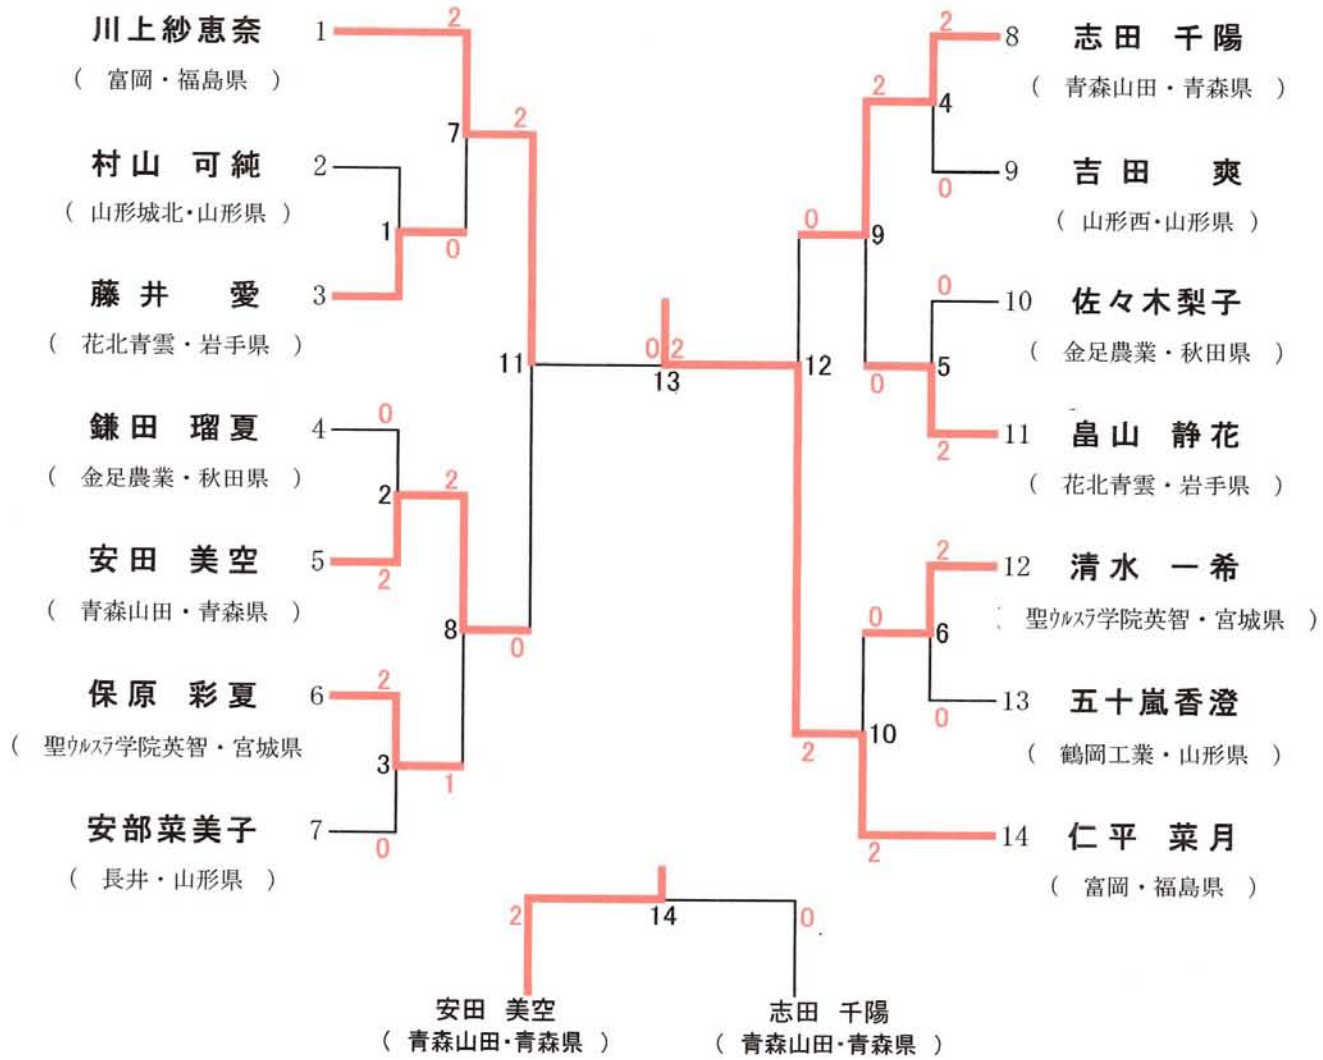

女子シングルス (GS)