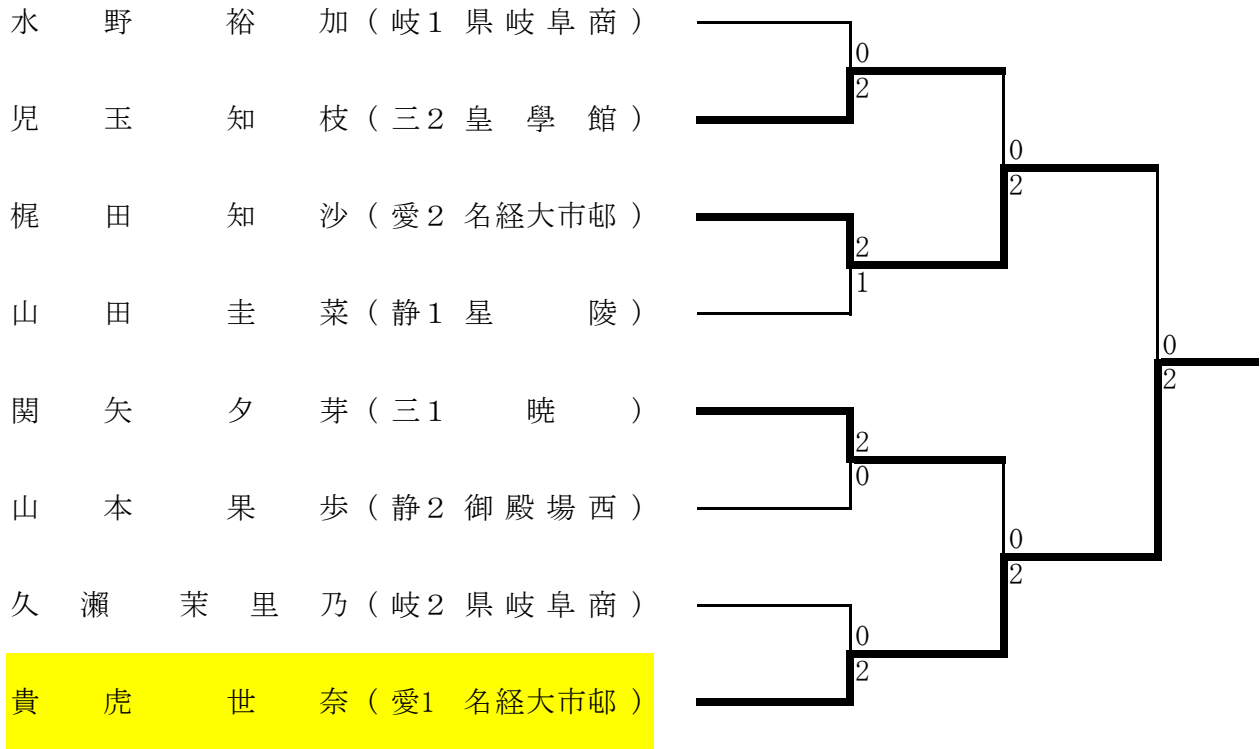

女子個人戦（単）

【3位決定戦】

【第2代表決定戦】 ※優勝者に準決勝で敗れた者が3位になった場合に実施する。