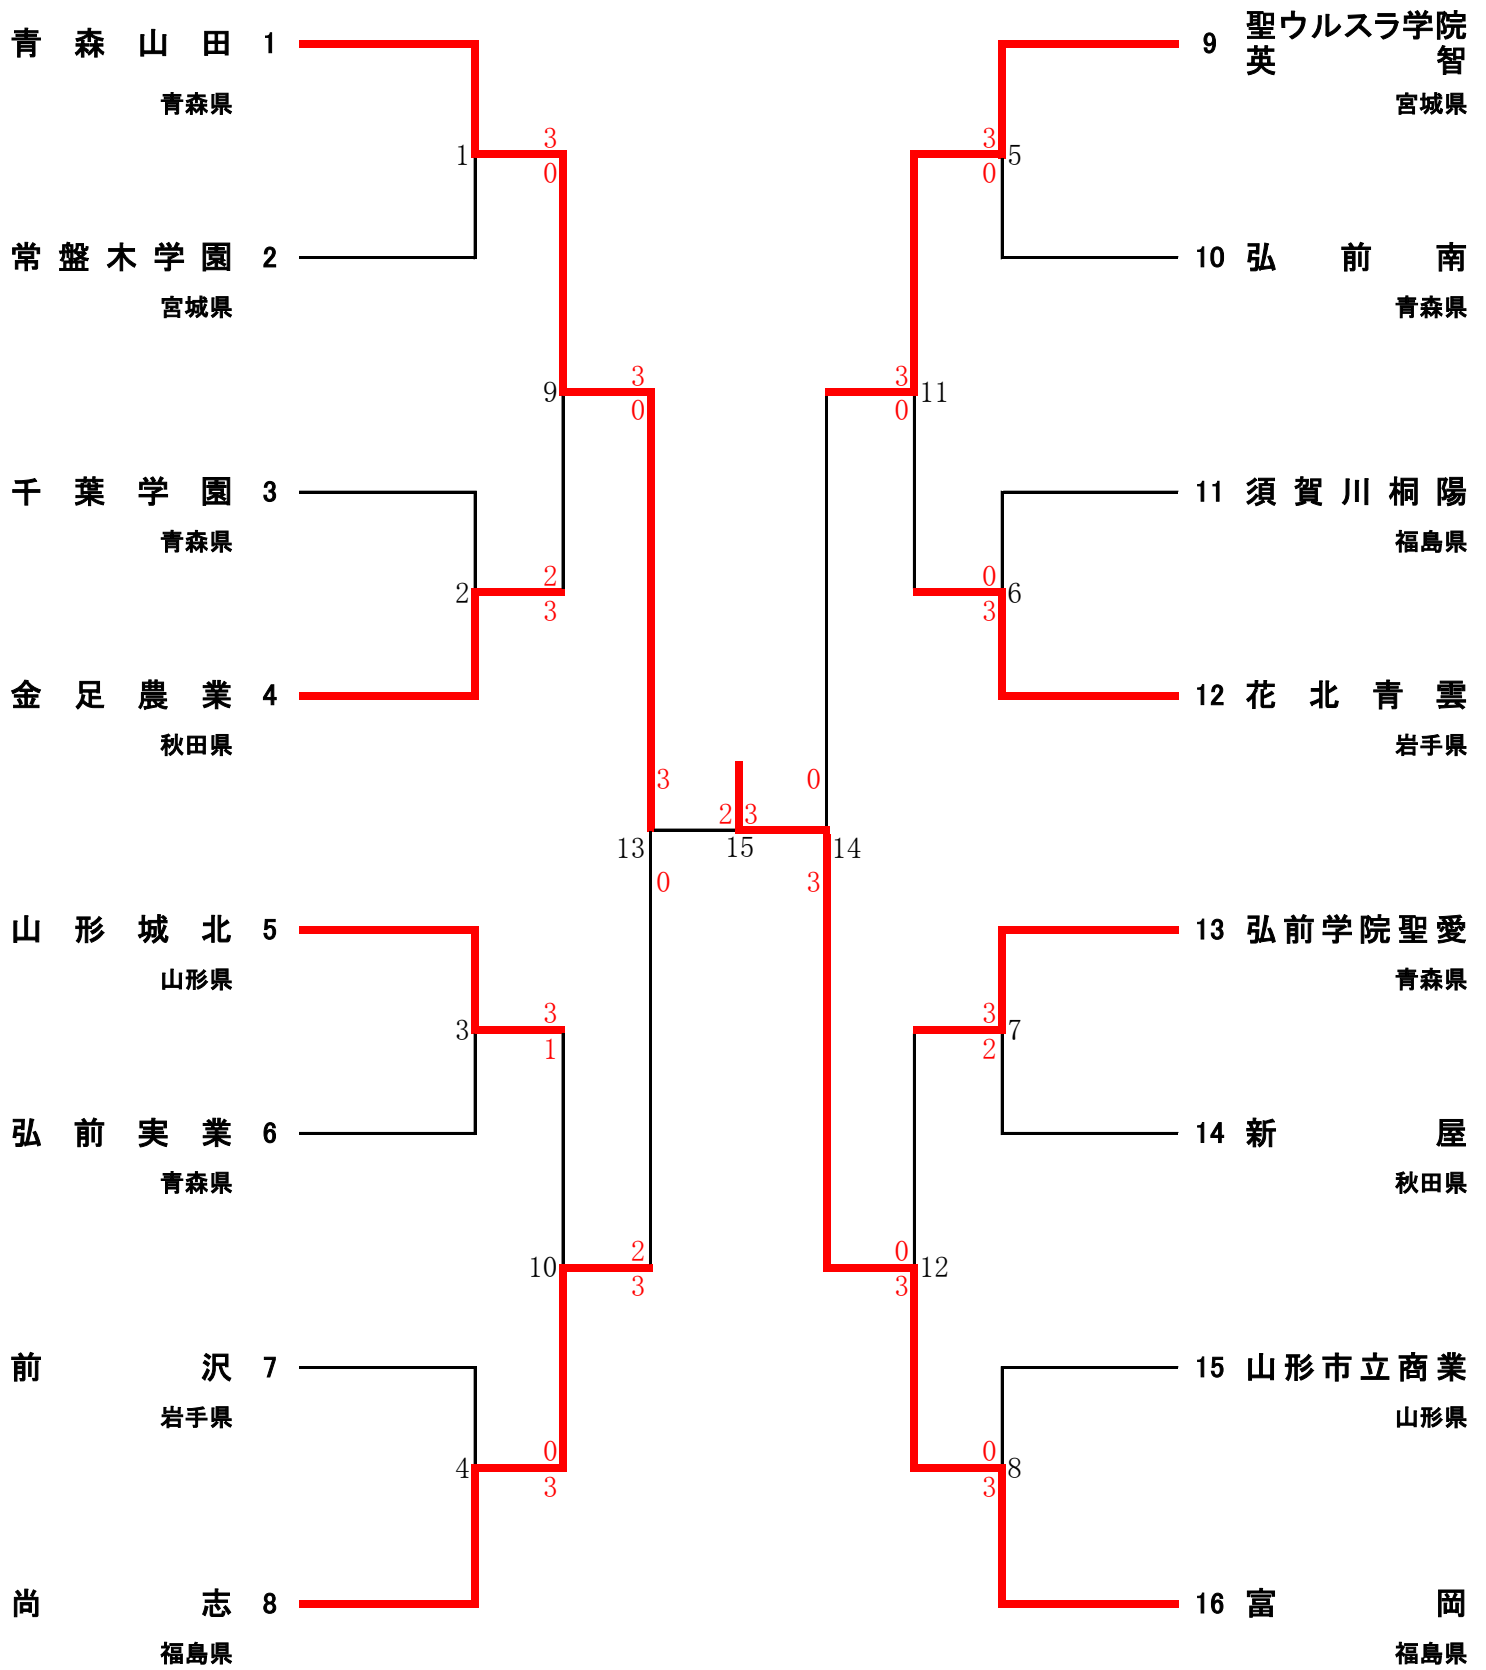

# 第 43 回 東北高等学校バドミントン選手権大会

弘前城

**期日：平成26年6月27日(金)～29日(日)**

**会場：青森県武道館**

主催：東北高等学校体育連盟 東北バドミントン連盟  
共催：青森県教育委員会  
後援：(公財)青森県体育協会  
主管：青森県高等学校体育連盟 青森県バドミントン協会  
東北高等学校体育連盟バドミントン専門部

# 男子学校対抗 BT

# 女子学校対抗 GT

# 女子ダブルス GD