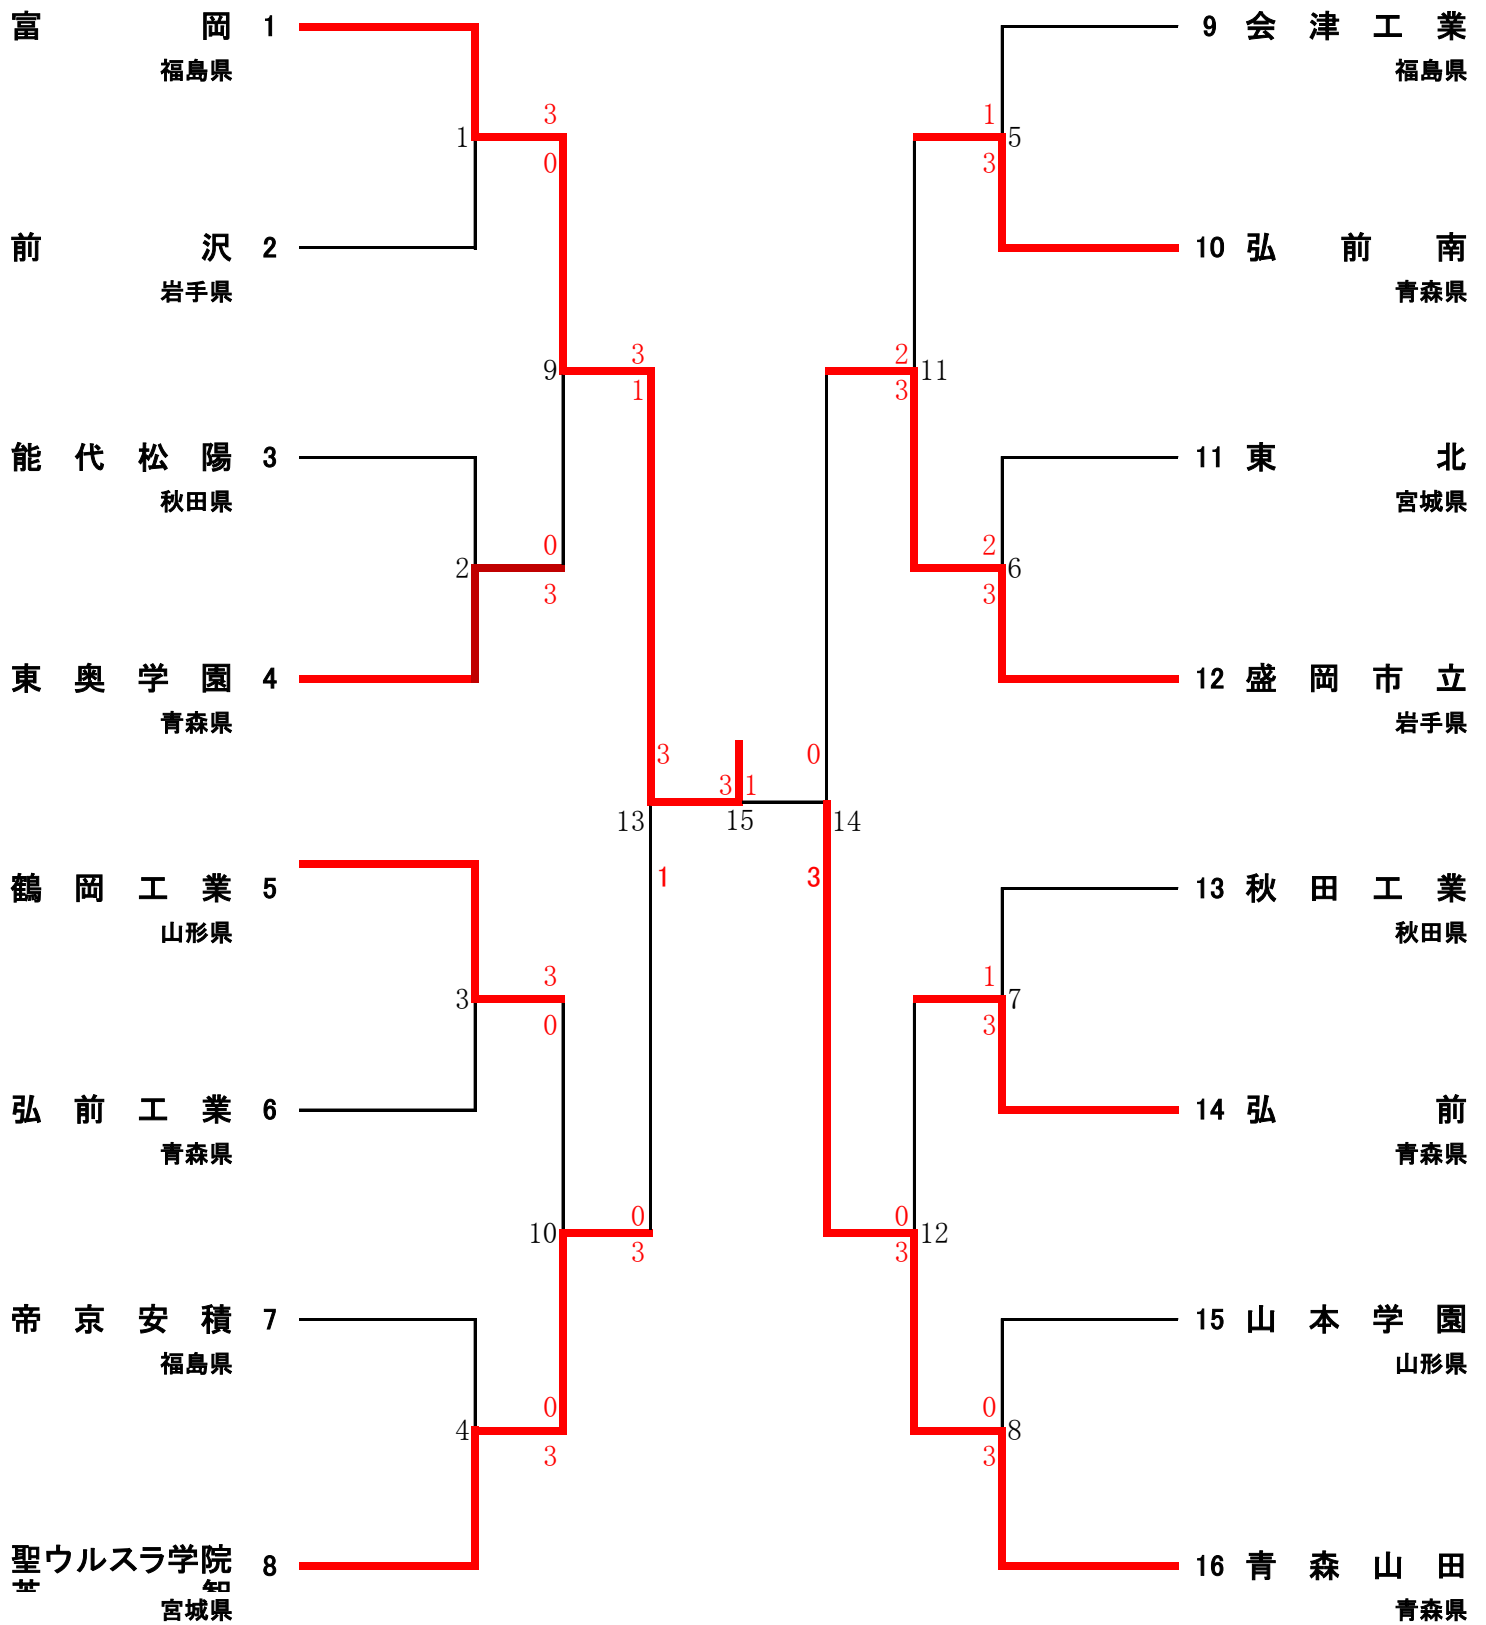

# 第 43 回 東北高等学校バドミントン選手権大会

弘前城

**期日：平成26年6月27日(金)～29日(日)**

**会場：青森県武道館**

主催：東北高等学校体育連盟 東北バドミントン連盟  
共催：青森県教育委員会  
後援：(公財)青森県体育協会  
主管：青森県高等学校体育連盟 青森県バドミントン協会  
東北高等学校体育連盟バドミントン専門部

# 男子学校対抗 BT

# 女子学校対抗 GT

# 女子ダブルス GD