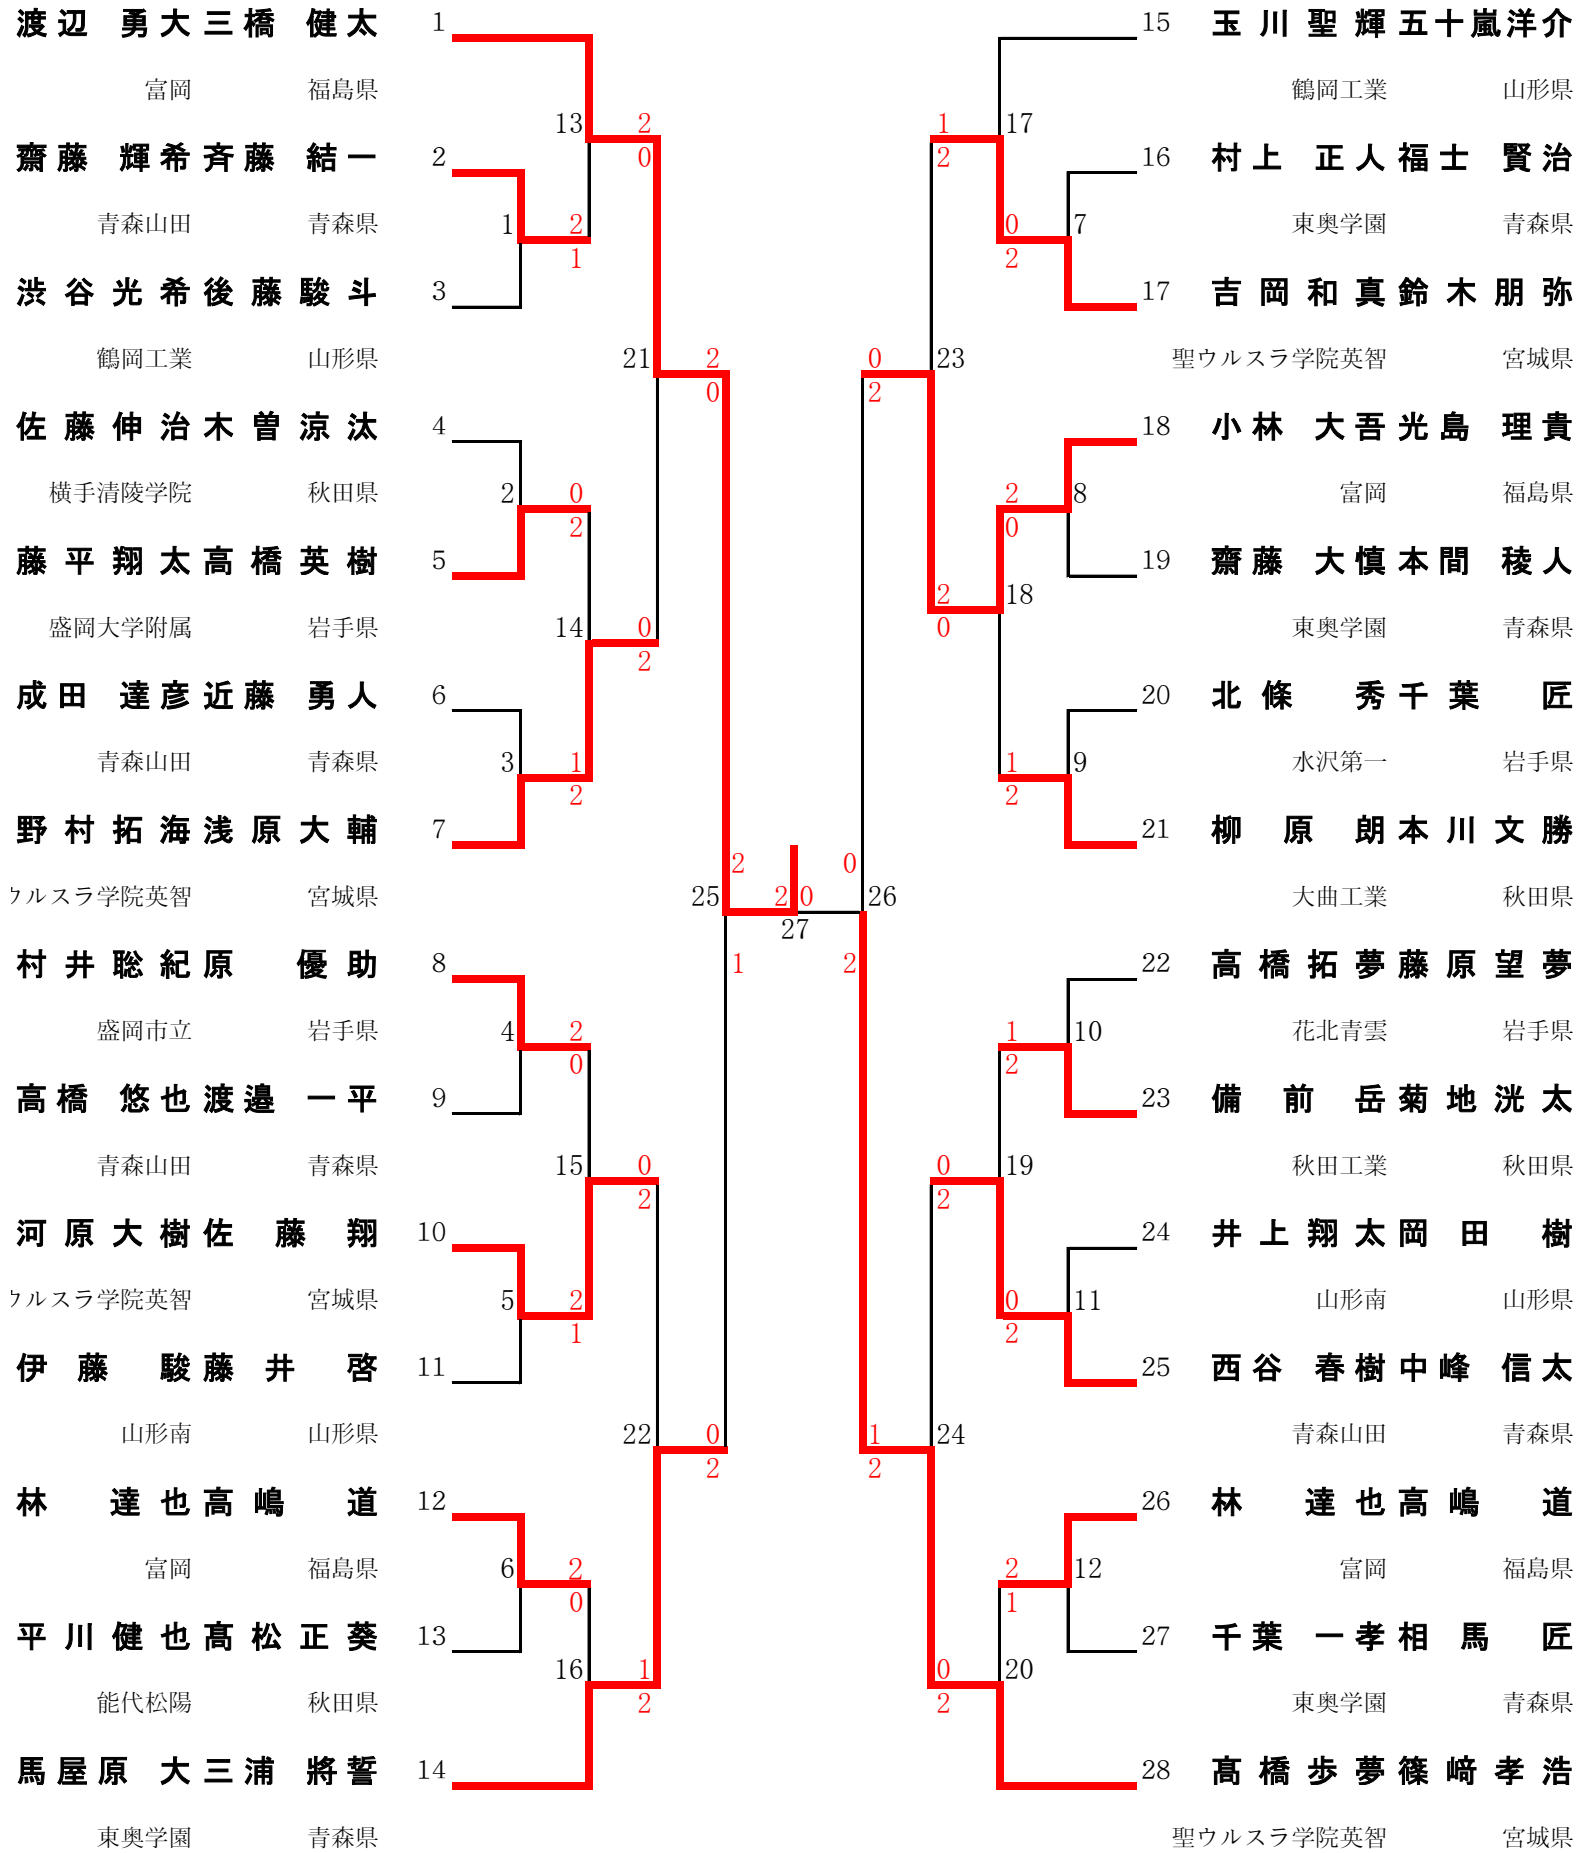

# 第 43 回 東北高等学校バドミントン選手権大会

弘前城

**期日：平成26年6月27日(金)～29日(日)**

**会場：青森県武道館**

主催：東北高等学校体育連盟 東北バドミントン連盟  
共催：青森県教育委員会  
後援：(公財)青森県体育協会  
主管：青森県高等学校体育連盟 青森県バドミントン協会  
東北高等学校体育連盟バドミントン専門部

# 男子学校対抗 BT

# 女子学校対抗 GT

# 女子ダブルス GD