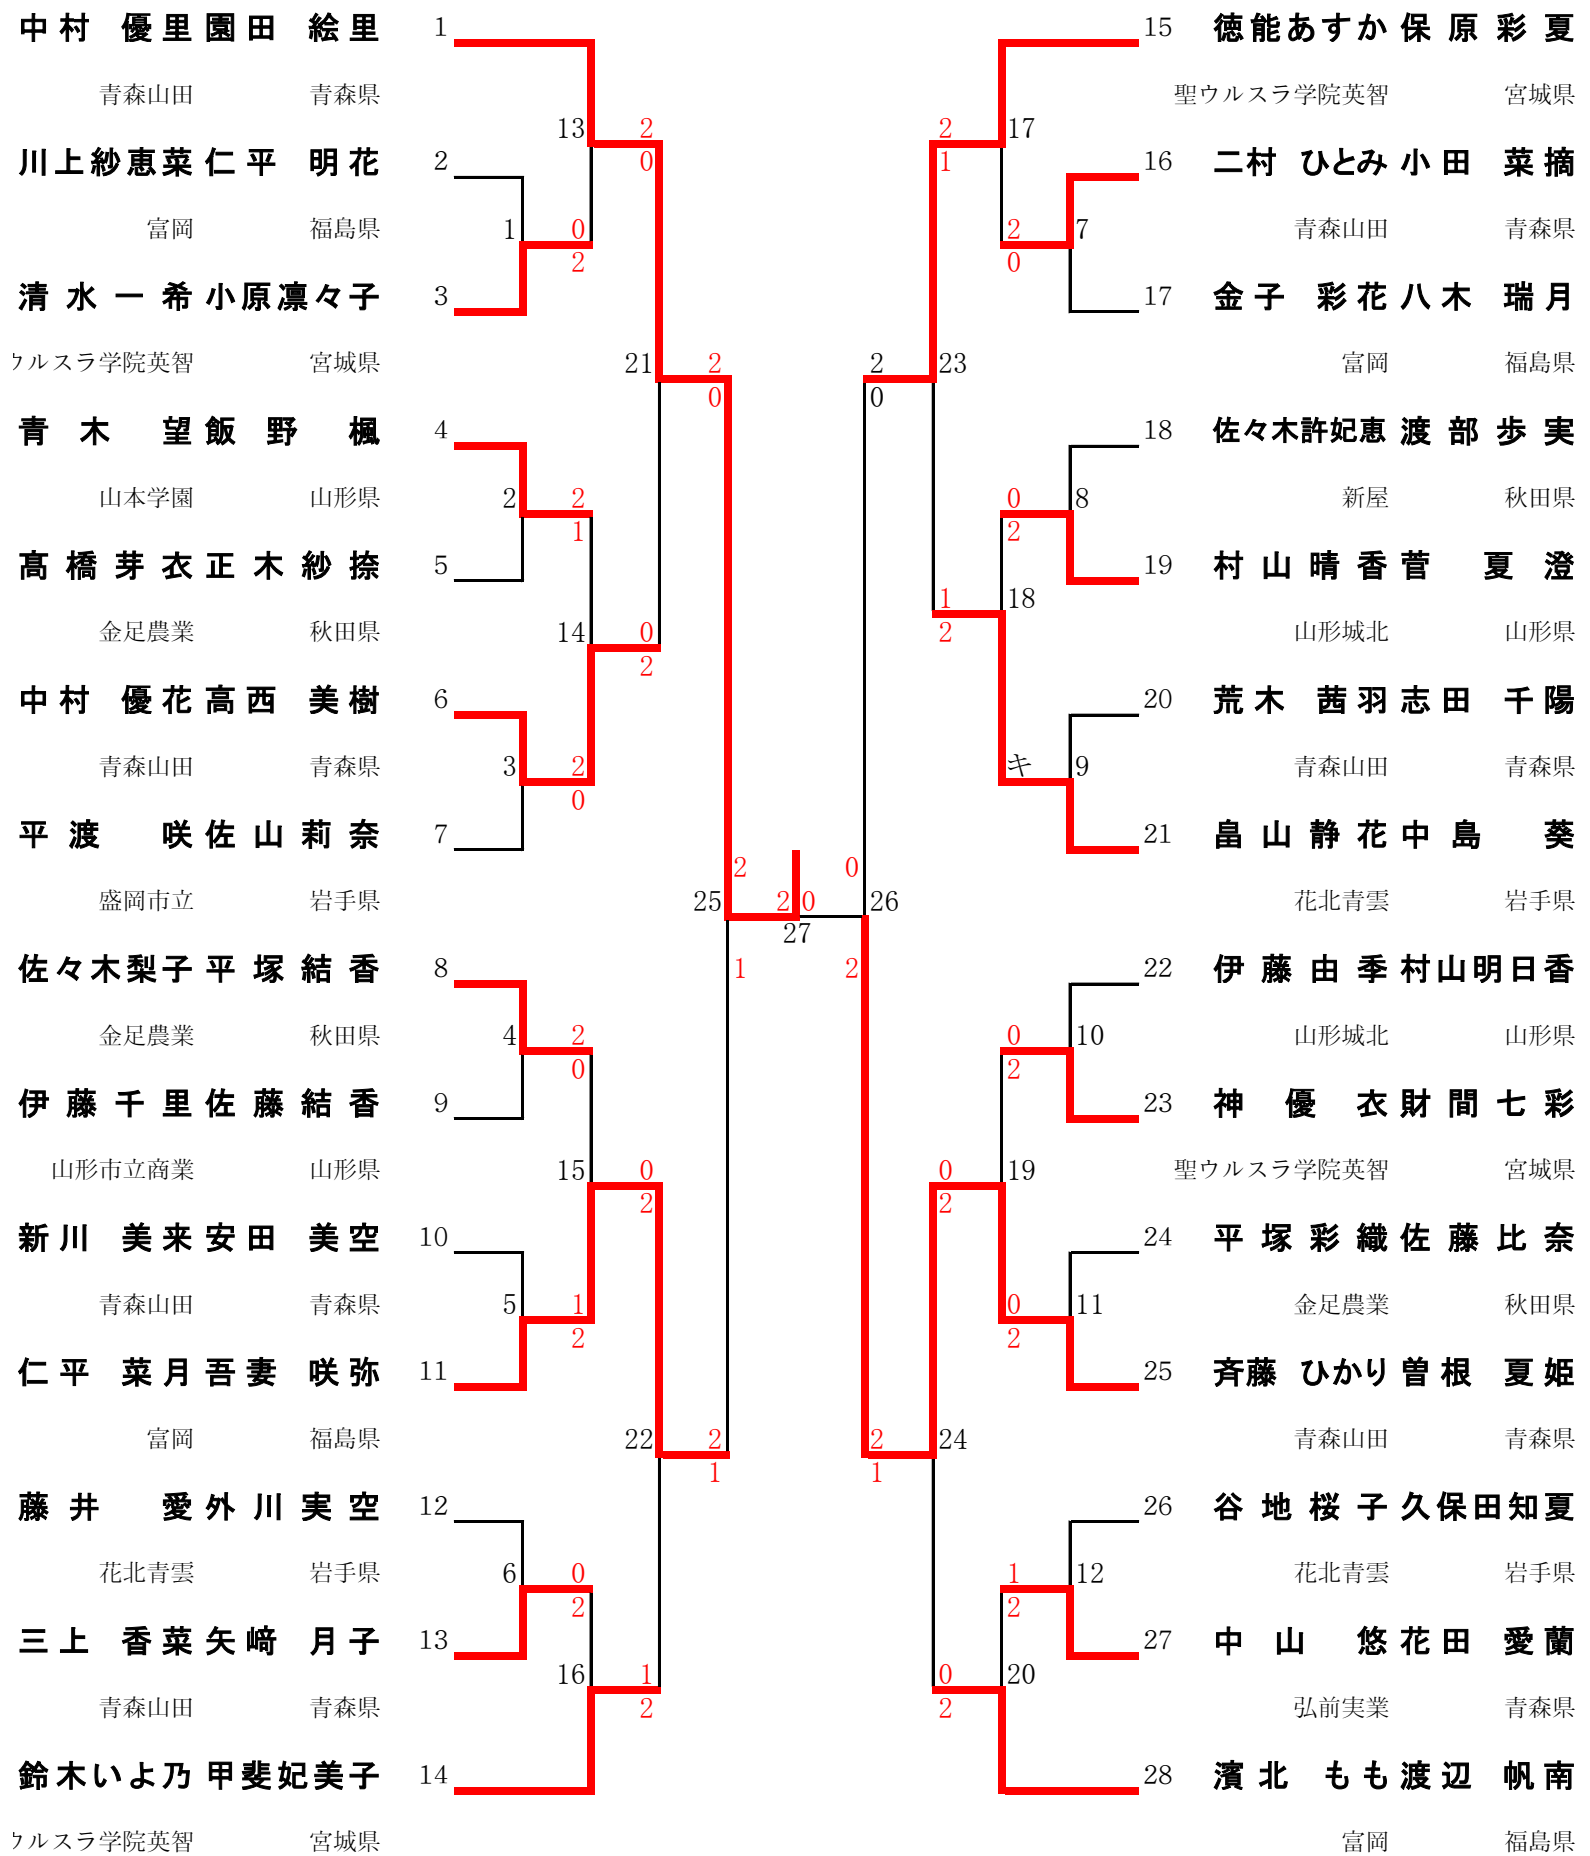

# 第 43 回 東北高等学校バドミントン選手権大会

弘前城

**期日：平成26年6月27日(金)～29日(日)**

**会場：青森県武道館**

主催：東北高等学校体育連盟 東北バドミントン連盟  
共催：青森県教育委員会  
後援：(公財)青森県体育協会  
主管：青森県高等学校体育連盟 青森県バドミントン協会  
東北高等学校体育連盟バドミントン専門部

# 男子学校対抗 BT

# 女子学校対抗 GT

# 女子ダブルス GD