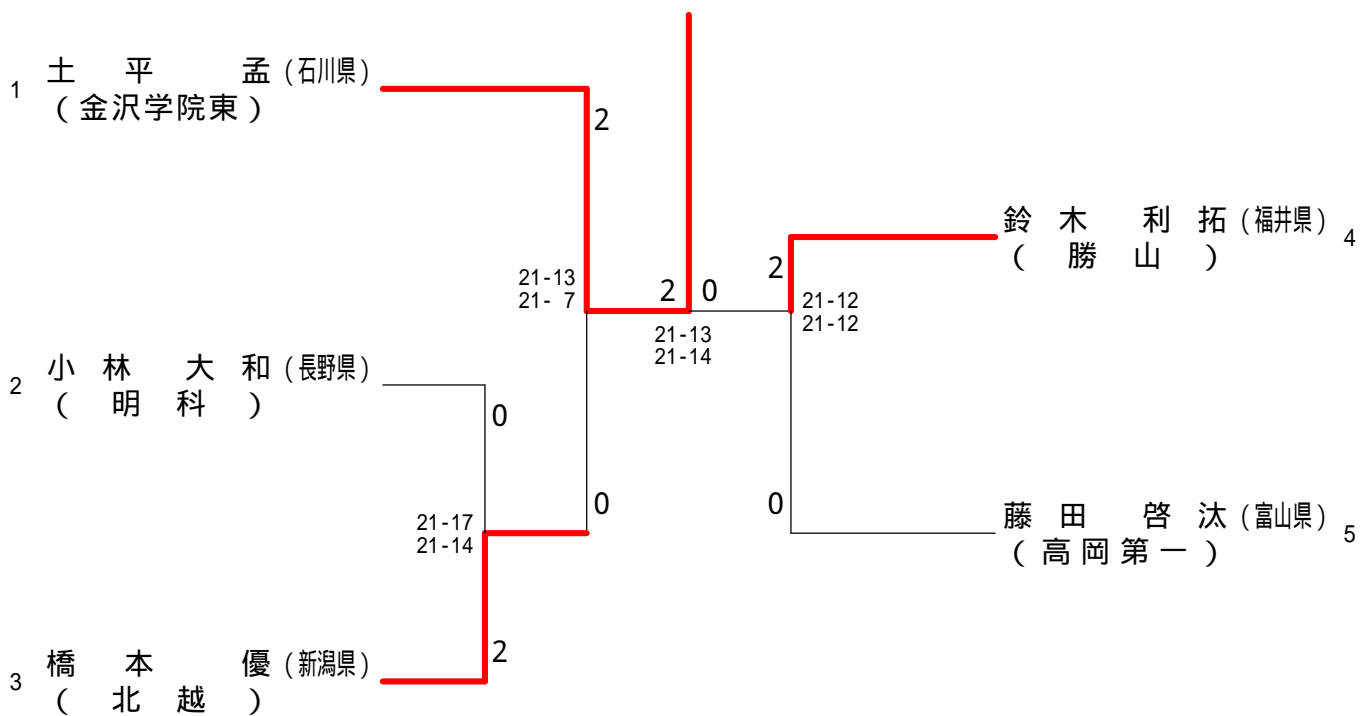

敗者トーナメント

女子団体

第44回全国高等学校選抜バドミントン大会北信越予選会(個人戦)

平成28年1月22日 - 24日 いしかわ総合スポーツセンター

男子ダブルス

男子シングルス

第44回全国高等学校選抜バドミントン大会北信越予選会(個人戦)

平成28年1月22日 - 24日 いしかわ総合スポーツセンター

女子ダブルス

女子シングルス

第44回全国高等学校選抜バドミントン大会北信越予選会(個人戦代表決定戦)

平成28年1月22日 - 24日 いしかわ総合スポーツセンター

男子ダブルス第二代表決定戦

男子シングルス第二代表決定戦

女子ダブルス第二代表決定戦

女子シングルス第二代表決定戦