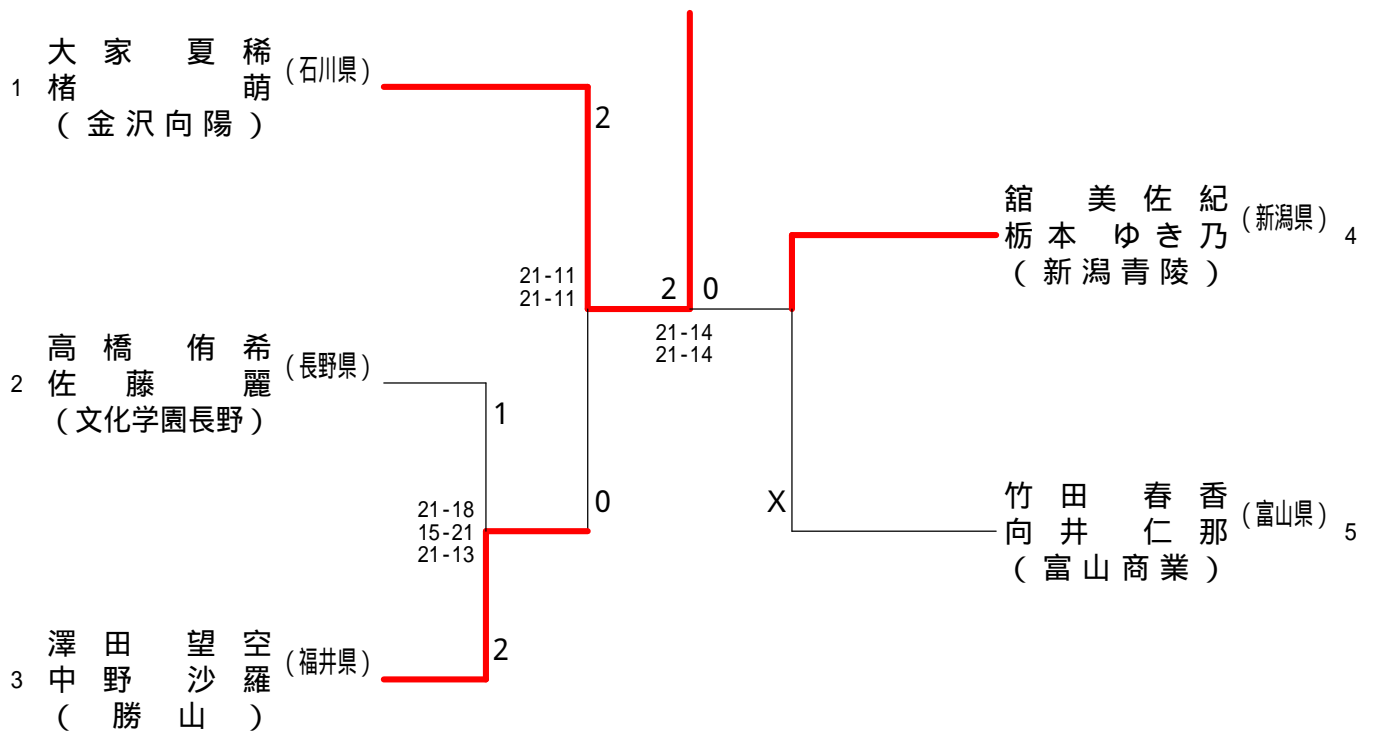

敗者トーナメント

女子団体

第44回全国高等学校選抜バドミントン大会北信越予選会(個人戦)

平成28年1月22日 - 24日 いしかわ総合スポーツセンター

男子ダブルス

男子シングルス

第44回全国高等学校選抜バドミントン大会北信越予選会(個人戦)

平成28年1月22日 - 24日 いしかわ総合スポーツセンター

女子ダブルス

女子シングルス

第44回全国高等学校選抜バドミントン大会北信越予選会(個人戦代表決定戦)

平成28年1月22日 - 24日 いしかわ総合スポーツセンター

男子ダブルス第二代表決定戦

男子シングルス第二代表決定戦

女子ダブルス第二代表決定戦

女子シングルス第二代表決定戦