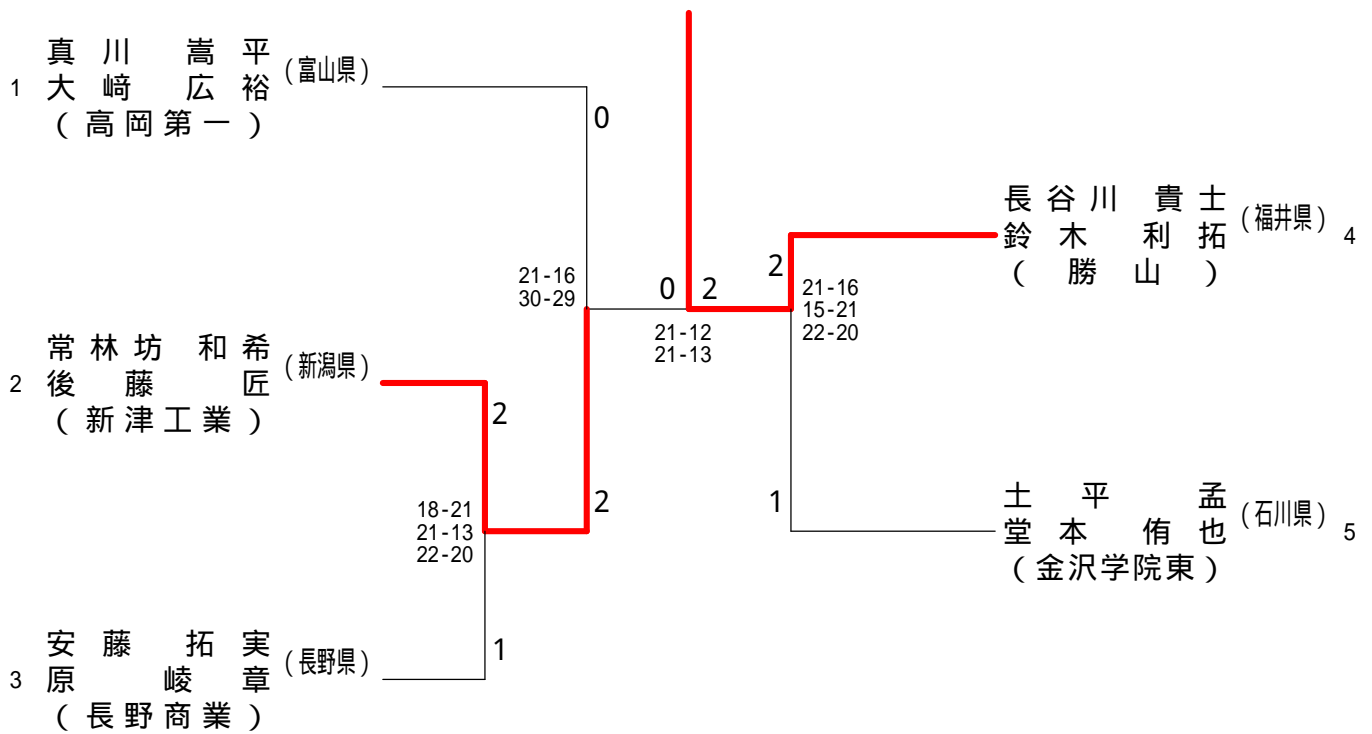

敗者トーナメント

女子団体

第44回全国高等学校選抜バドミントン大会北信越予選会(個人戦)

平成28年1月22日 - 24日 いしかわ総合スポーツセンター

男子ダブルス

男子シングルス

第44回全国高等学校選抜バドミントン大会北信越予選会(個人戦)

平成28年1月22日 - 24日 いしかわ総合スポーツセンター

女子ダブルス

女子シングルス

第44回全国高等学校選抜バドミントン大会北信越予選会(個人戦代表決定戦)

平成28年1月22日 - 24日 いしかわ総合スポーツセンター

男子ダブルス第二代表決定戦

男子シングルス第二代表決定戦

女子ダブルス第二代表決定戦

女子シングルス第二代表決定戦