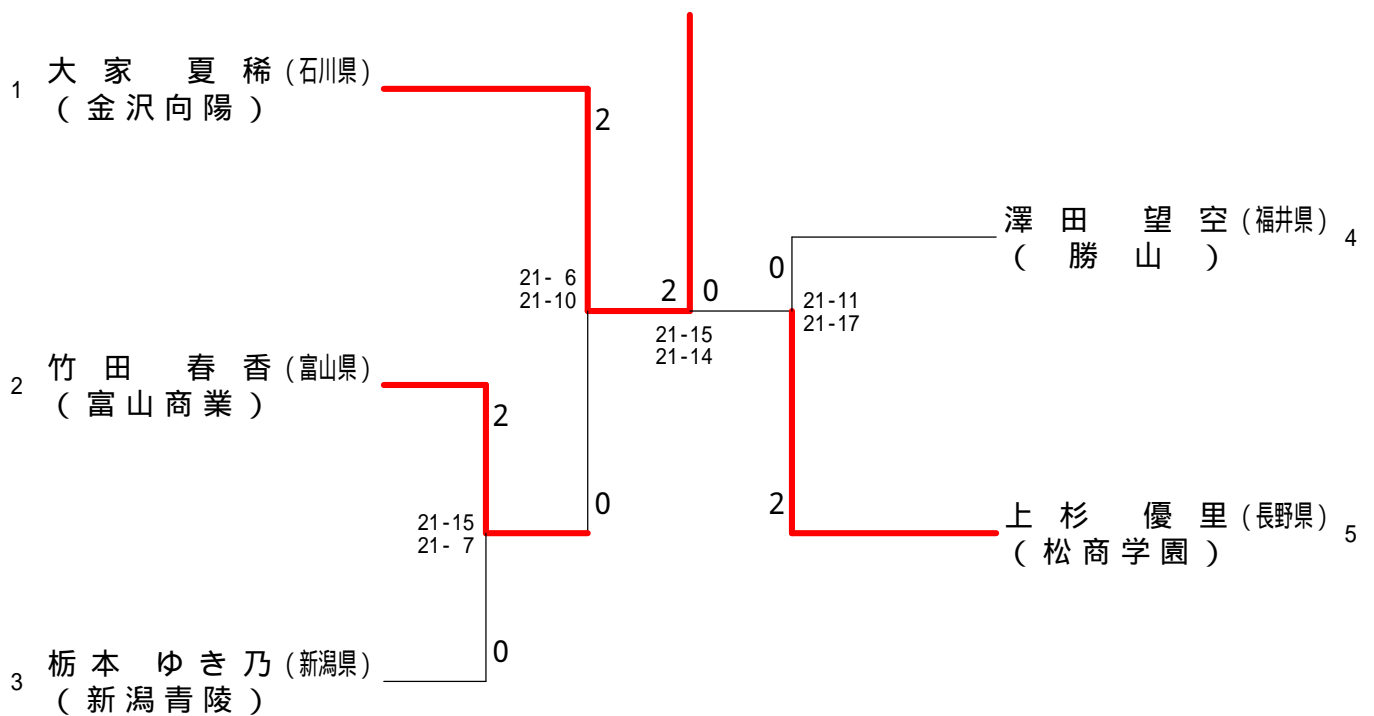

敗者トーナメント

女子団体

第44回全国高等学校選抜バドミントン大会北信越予選会(個人戦)

平成28年1月22日 - 24日 いしかわ総合スポーツセンター

男子ダブルス

男子シングルス

第44回全国高等学校選抜バドミントン大会北信越予選会(個人戦)

平成28年1月22日 - 24日 いしかわ総合スポーツセンター

女子ダブルス

女子シングルス

第44回全国高等学校選抜バドミントン大会北信越予選会(個人戦代表決定戦)

平成28年1月22日 - 24日 いしかわ総合スポーツセンター

男子ダブルス第二代表決定戦

男子シングルス第二代表決定戦

女子ダブルス第二代表決定戦

女子シングルス第二代表決定戦