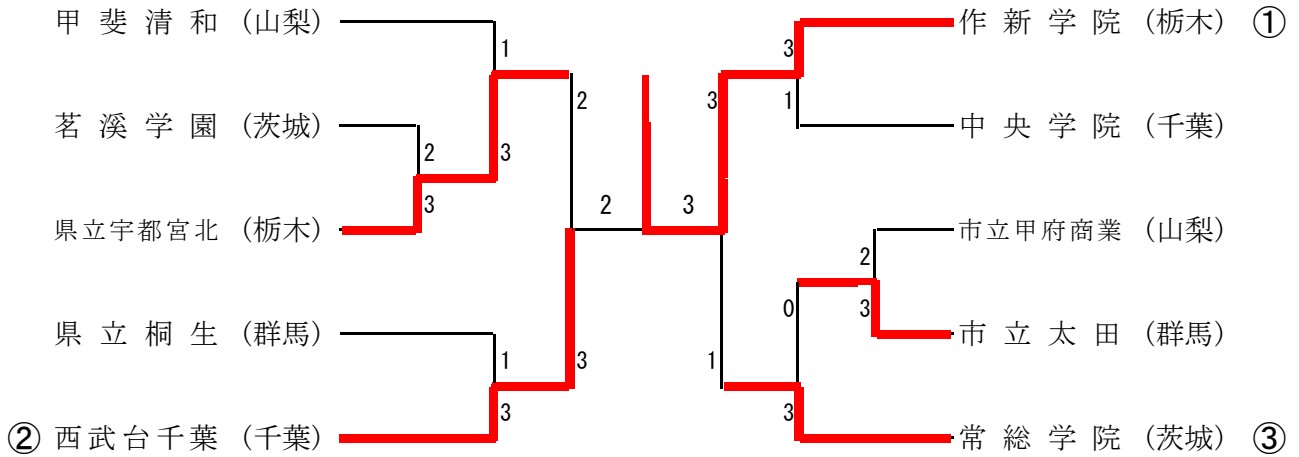

関東高校選抜バドミントン大会

平成27年12月25日 小田原アリーナ

男子学校対抗 (B T)