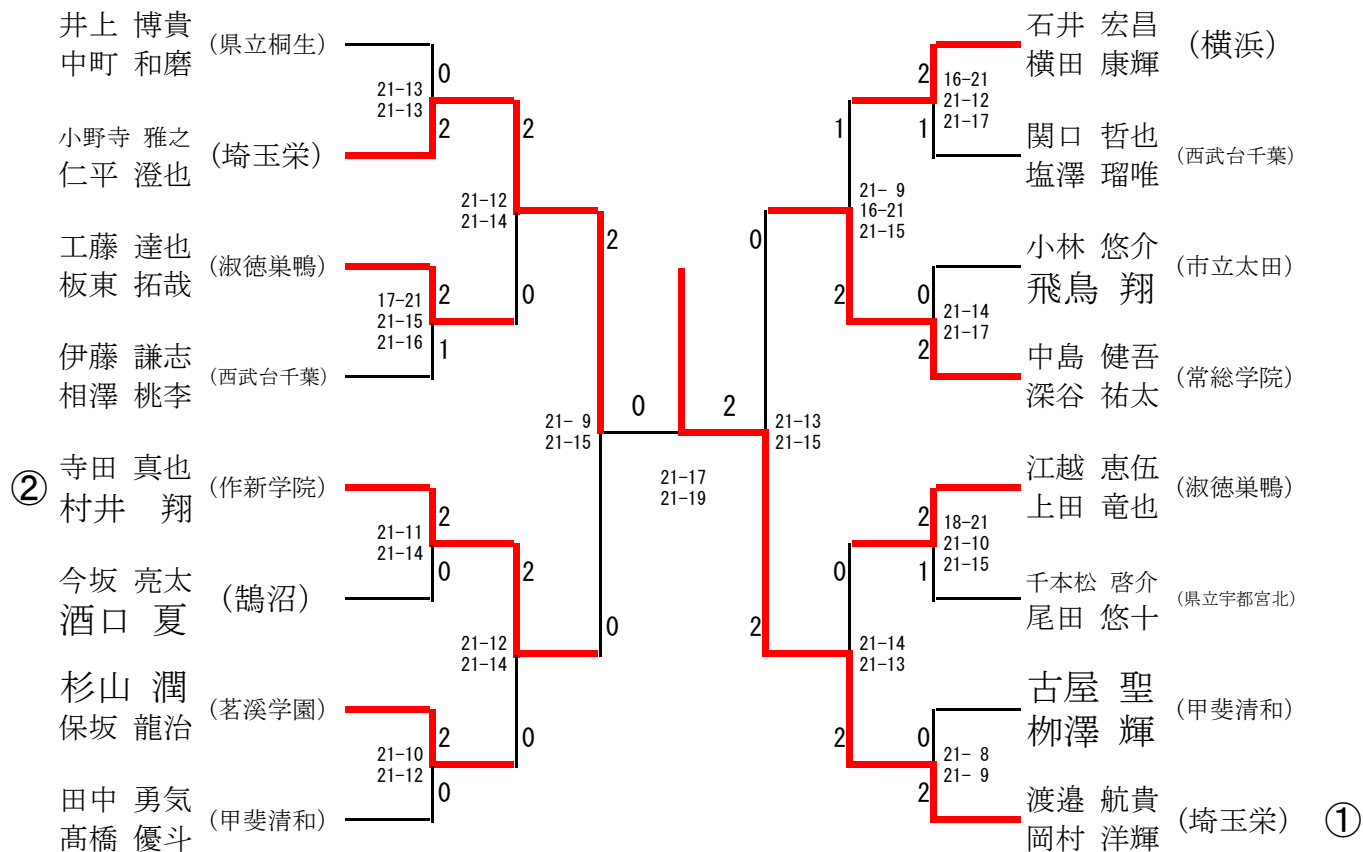

# 関東高校選抜バドミントン大会

平成27年12月25日 小田原アリーナ

## 女子学校対抗 (G T)

代表決定①/順位

# 関東高校選抜バドミントン大会

平成27年12月25-26日

小田原アリーナ

## 男子ダブルス