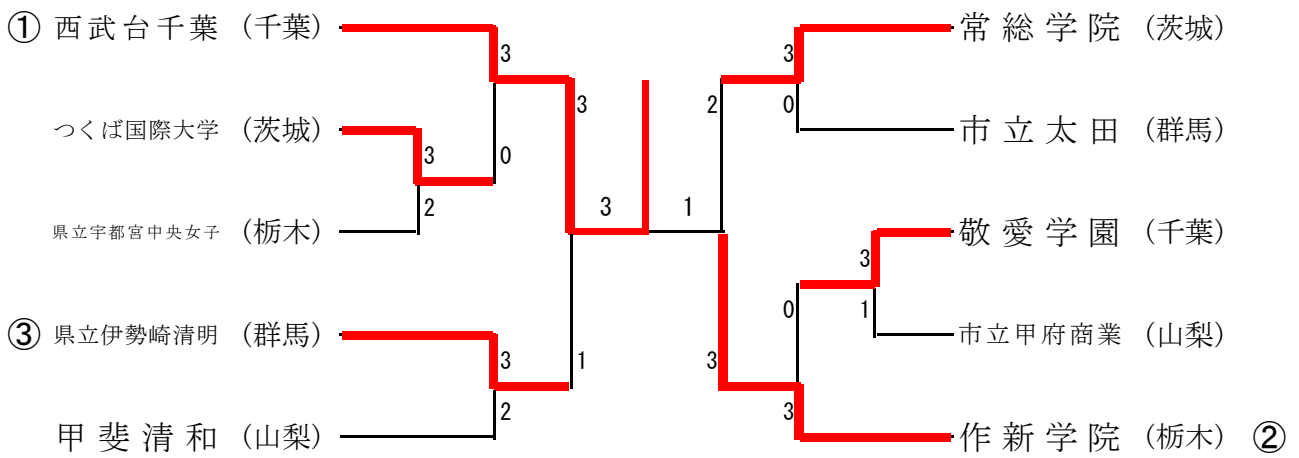

女子学校対抗 (G T)