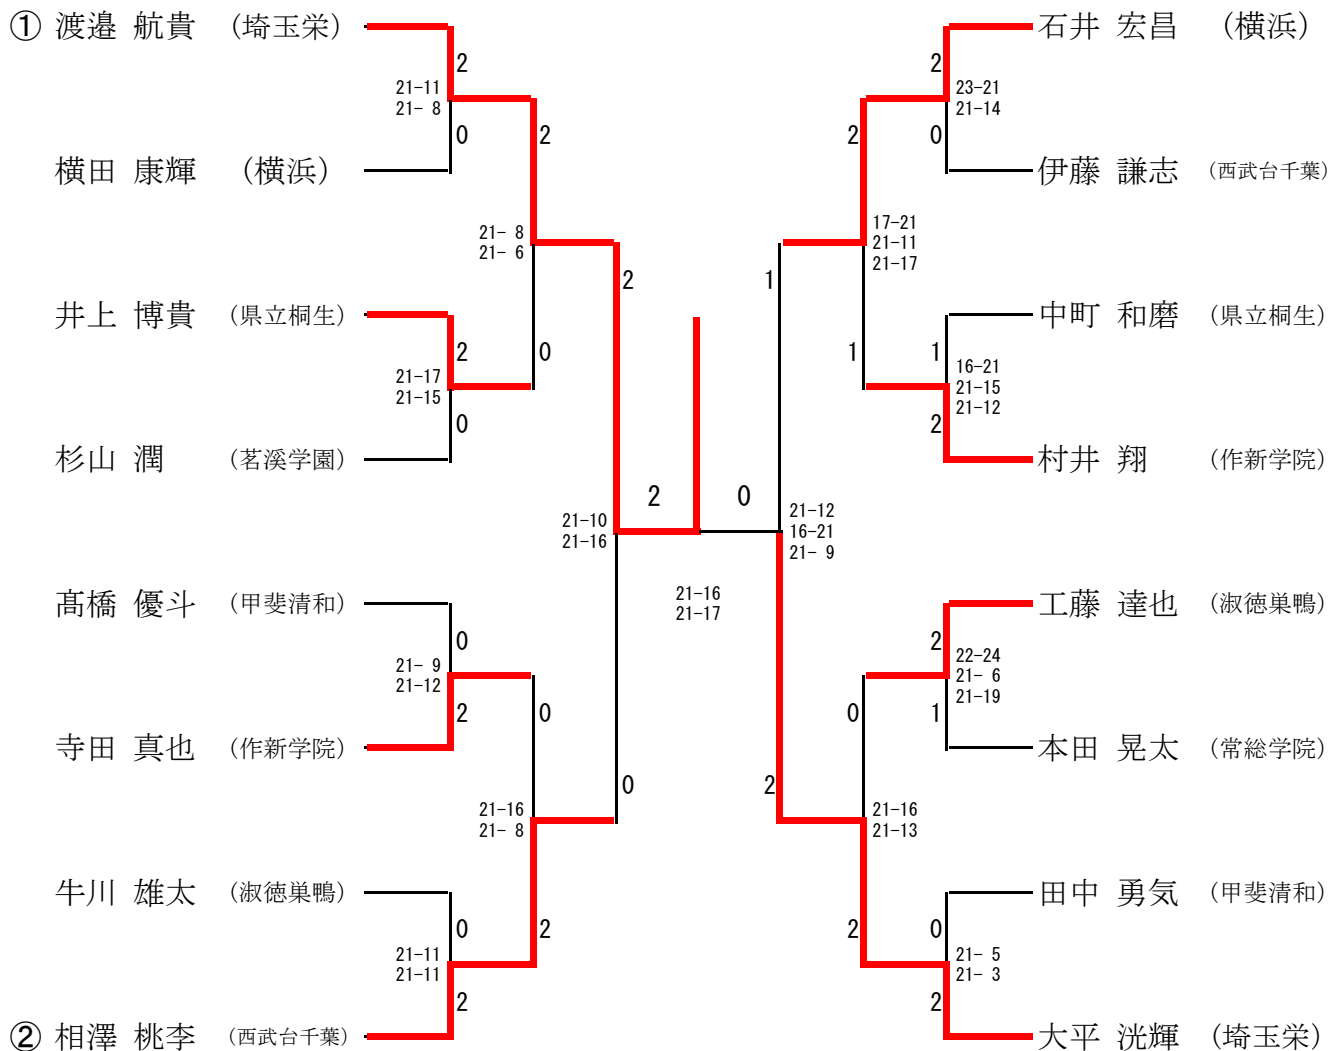

関東高校選抜バドミントン大会

平成27年12月25日 小田原アリーナ

男子シングルス