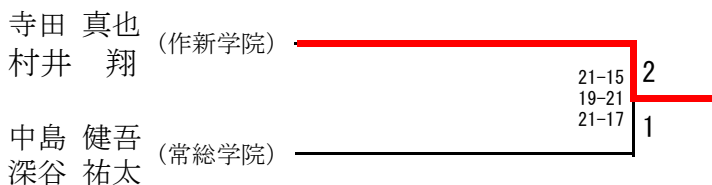

代表決定戦

渡邊 航貴・岡村 洋輝(埼玉栄)
寺田 真也・村井 翔(作新学院) は、
3/24~28に、山形県鶴岡市開催される
全国選抜バドミントン大会に出場。