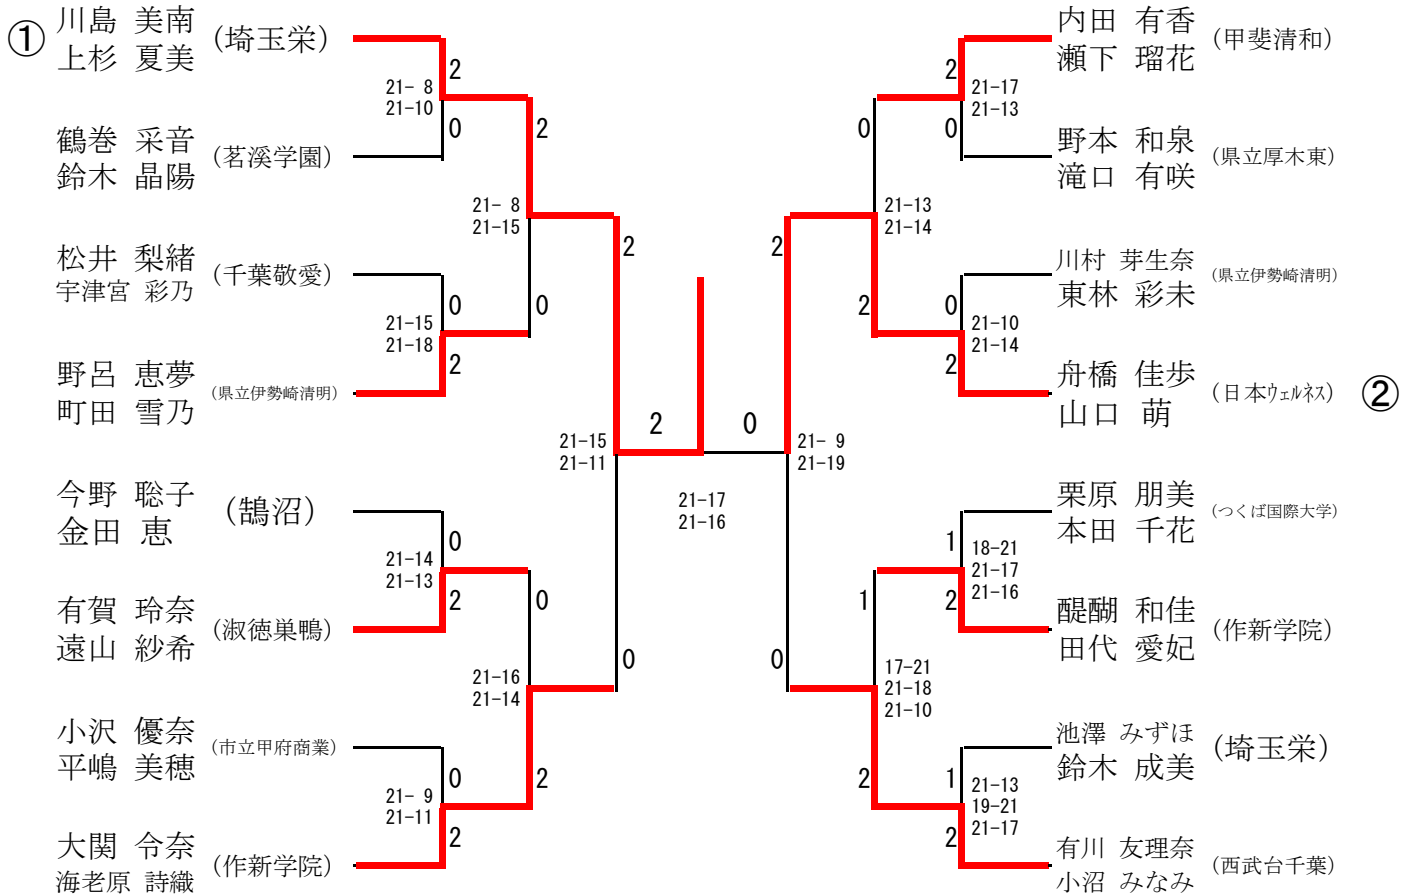

関東高校選抜バドミントン大会

平成27年12月25-26日

小田原アリーナ

女子ダブルス

川島 美南・上杉 夏美(埼玉栄)
舟橋 佳歩・山口 萌(日本ウェルネス) は、
3/24~28に、山形県鶴岡市開催される
全国選抜バドミントン大会に出場。