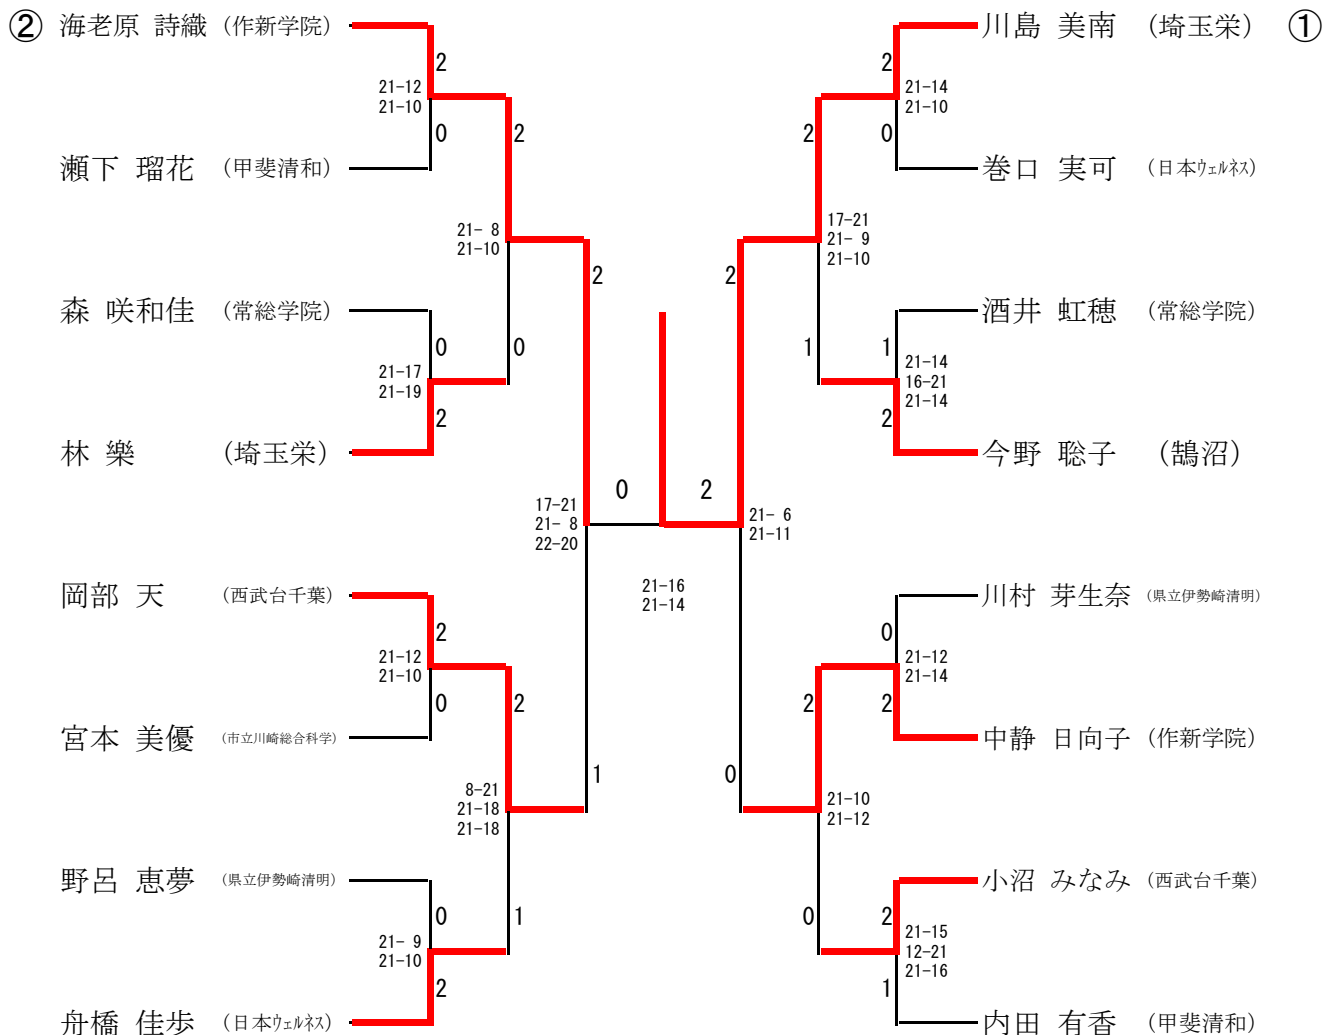

関東高校選抜バドミントン大会

平成27年12月26日 小田原アリーナ

女子シングルス

川島 美南(埼玉栄)、海老原 詩織(作新学院) は、
3/24~28に、山形県鶴岡市開催される
全国選抜バドミントン大会に出場。