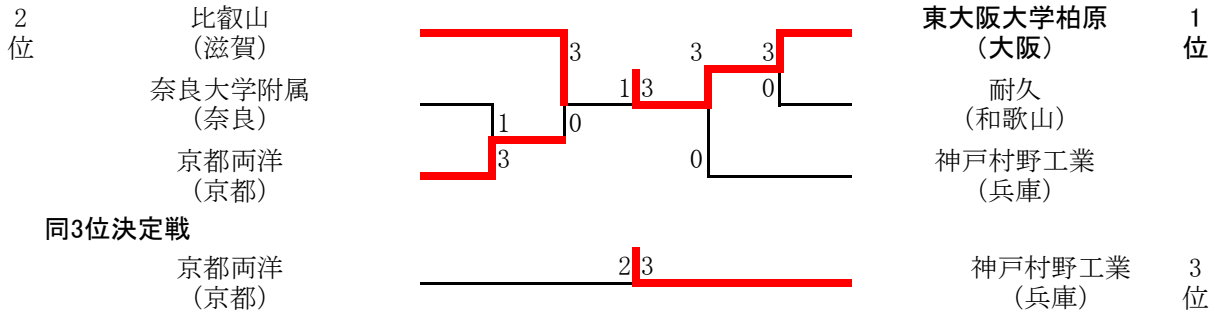

男子学校対抗(3位までが全国選抜へ)