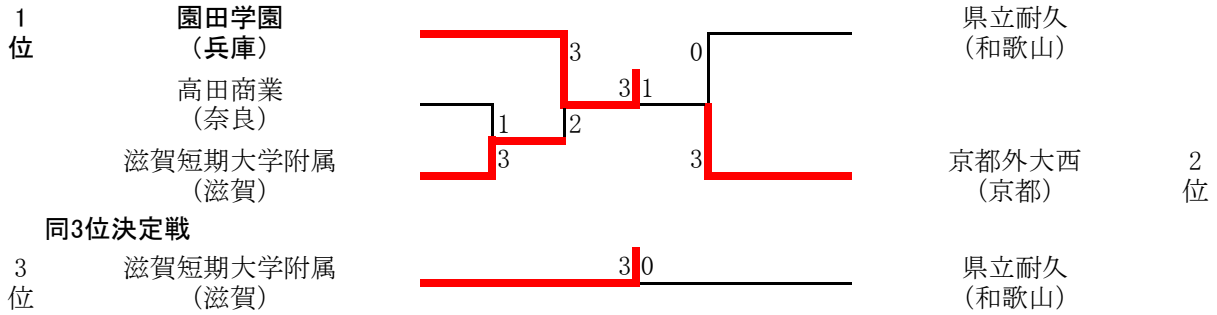

女子学校対抗(3位までが全国選抜へ)