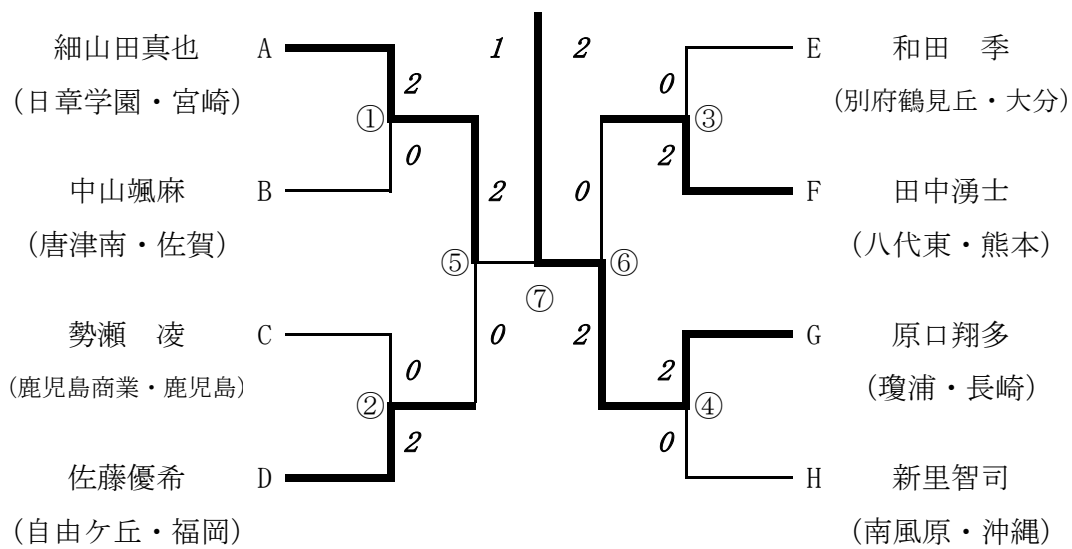

男子シングルス (BS)