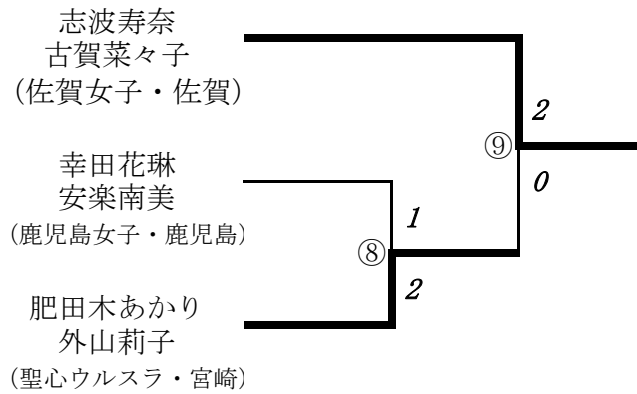

【第2代表決定戦】

(出場者一覧)

県名	氏名	学年	学校名	県名	氏名	学年	学校名
福岡	松山奈未	2	九州国際 大学付属	宮崎	肥田木あかり	2	聖心ウル スラ学園
	縄田佳子	2			外山莉子	2	
佐賀	志波寿奈	2	佐賀女子	鹿児島	幸田花琳	2	鹿児島女子
	古賀菜々子	2			安楽南美	2	
長崎	大林智代	2	諫早商業	沖縄	前田志織	2	南風原
	成富遥香	2			與儀美羽	2	
大分	鈴木 遥	2	大分西	熊本	甲斐郁美	2	玉名女子
	福田海璃	2			中橋香澄	2