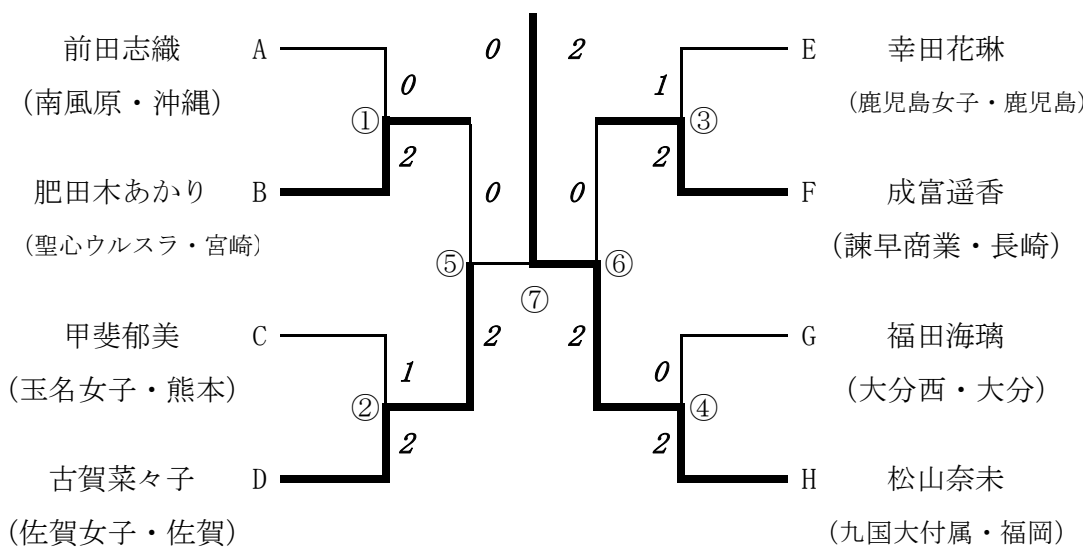

1・2位決定戦

3位決定戦

4位決定戦

5位決定戦

男子団体2位トーナメント (BTB)

1・2位決定戦

3位決定戦

5位決定戦

男子シングルス (BS)

【第2代表決定戦】

(出場者一覧)

県名	氏名	学年	学校名	県名	氏名	学年	学校名
福岡	佐藤優希	2	自由ヶ丘	宮崎	細山田真也	2	日章学園
佐賀	中山颯麻	2	唐津南	鹿児島	勢瀬 凌	2	鹿児島商業
長崎	原口翔多	2	瓊浦	沖縄	新里智司	2	南風原
大分	和田季	1	別府鶴見丘	熊本	田中湧士	1	八代東

女子シングルス (GS)

【第2代表決定戦】

(出場者一覧)

県名	氏名	学年	学校名	県名	氏名	学年	学校名
福岡	松山奈未	2	九州国際大学付属	宮崎	肥田木あかり	2	聖心ウルスラ学園
佐賀	古賀菜々子	2	佐賀女子	鹿児島	幸田花琳	2	鹿児島女子
長崎	成富遥香	2	諫早商業	沖縄	前田志織	2	南風原
大分	福田海璃	2	大分西	熊本	甲斐郁美	2	玉名女子