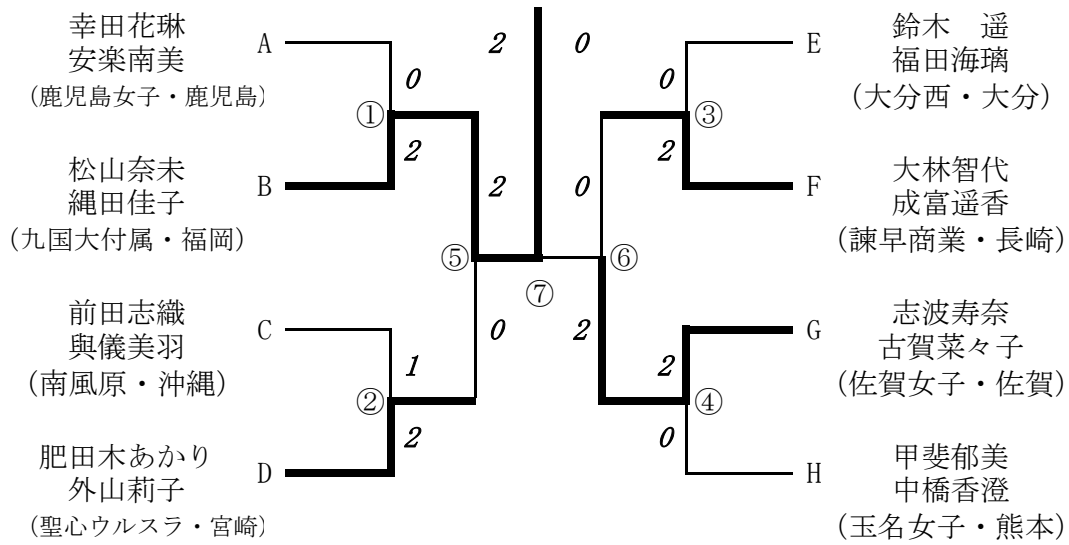

女子ダブルス (GD)