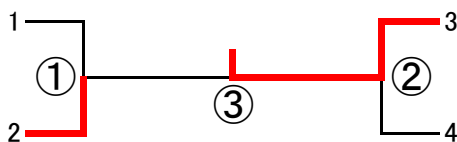

シングルス(BS)

(徳島商業) 岡 蒼太