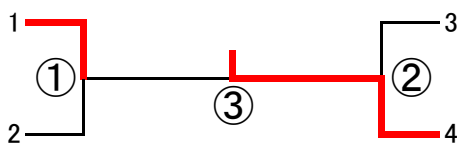

《 男子個人戦 》
ダブルス(BD)

(香川中央) 伏見・岡田